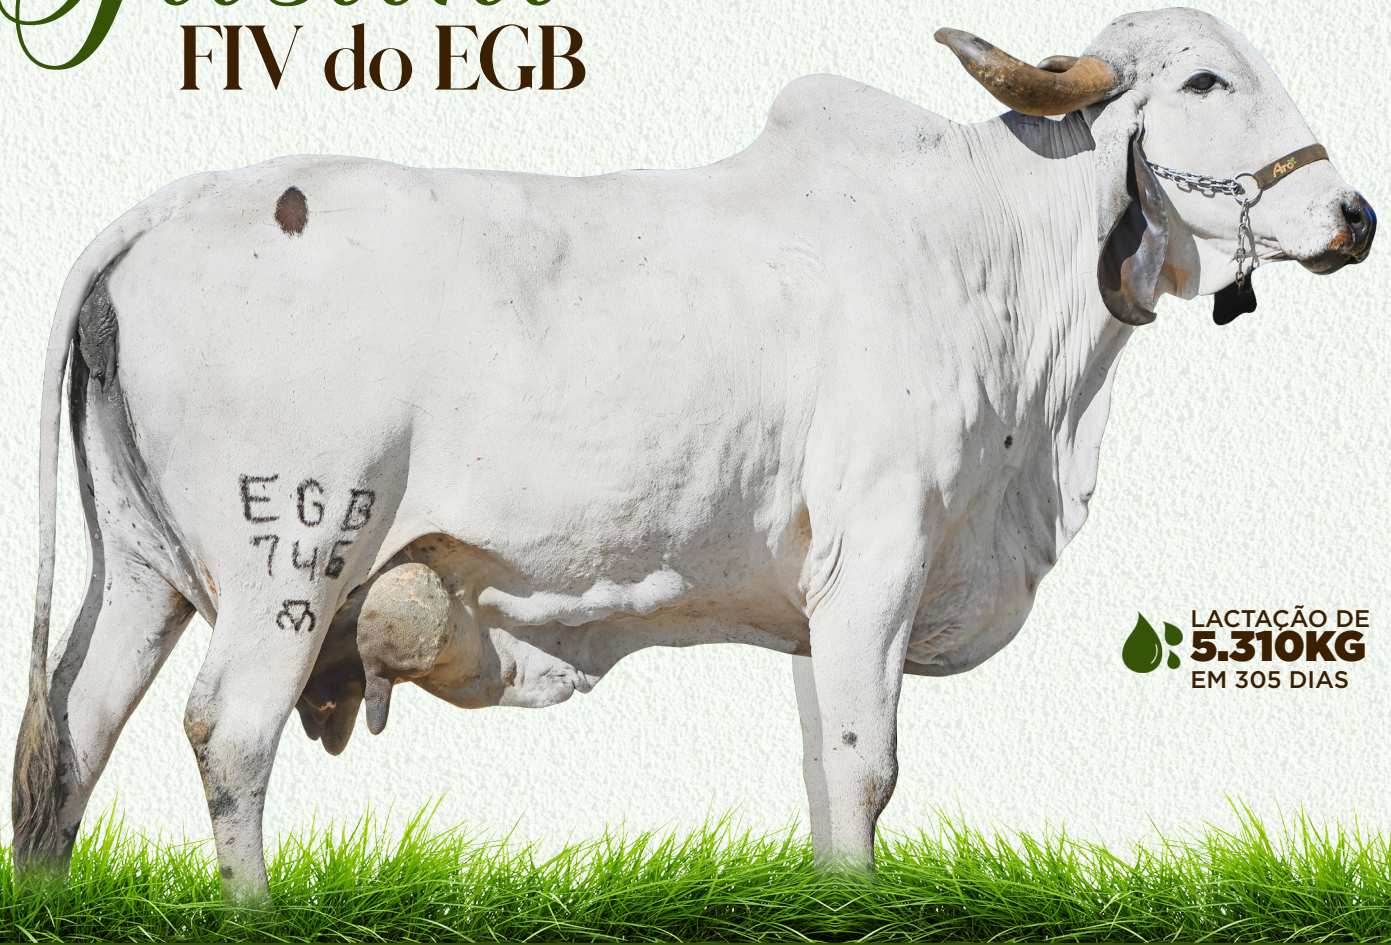

VENDEDOR: CARLOS GONÇALVES DA CRUZ

Lote
36

Justini

FIV do EGB

LACTAÇÃO DE
5.310KG
EM 305 DIAS

FÊMEA | EGB 746 | 30/08/2014 | PO

TEATRO DA SILVANIA EFC383

A1A2

KARISMA TE S.EDWIGES RIG 260

LACT: 6.706,32 KG EM 305 DIAS

C.A. EVEREST B805
PTA: 136 KG/EMBRAPA/ABCGIL

CHUVA PATI CAL AA1973
LACT: 5.423,06 KG EM 305 DIAS

**MÉDIA DE 5,5 EMBRIÕES
POR COLETA**