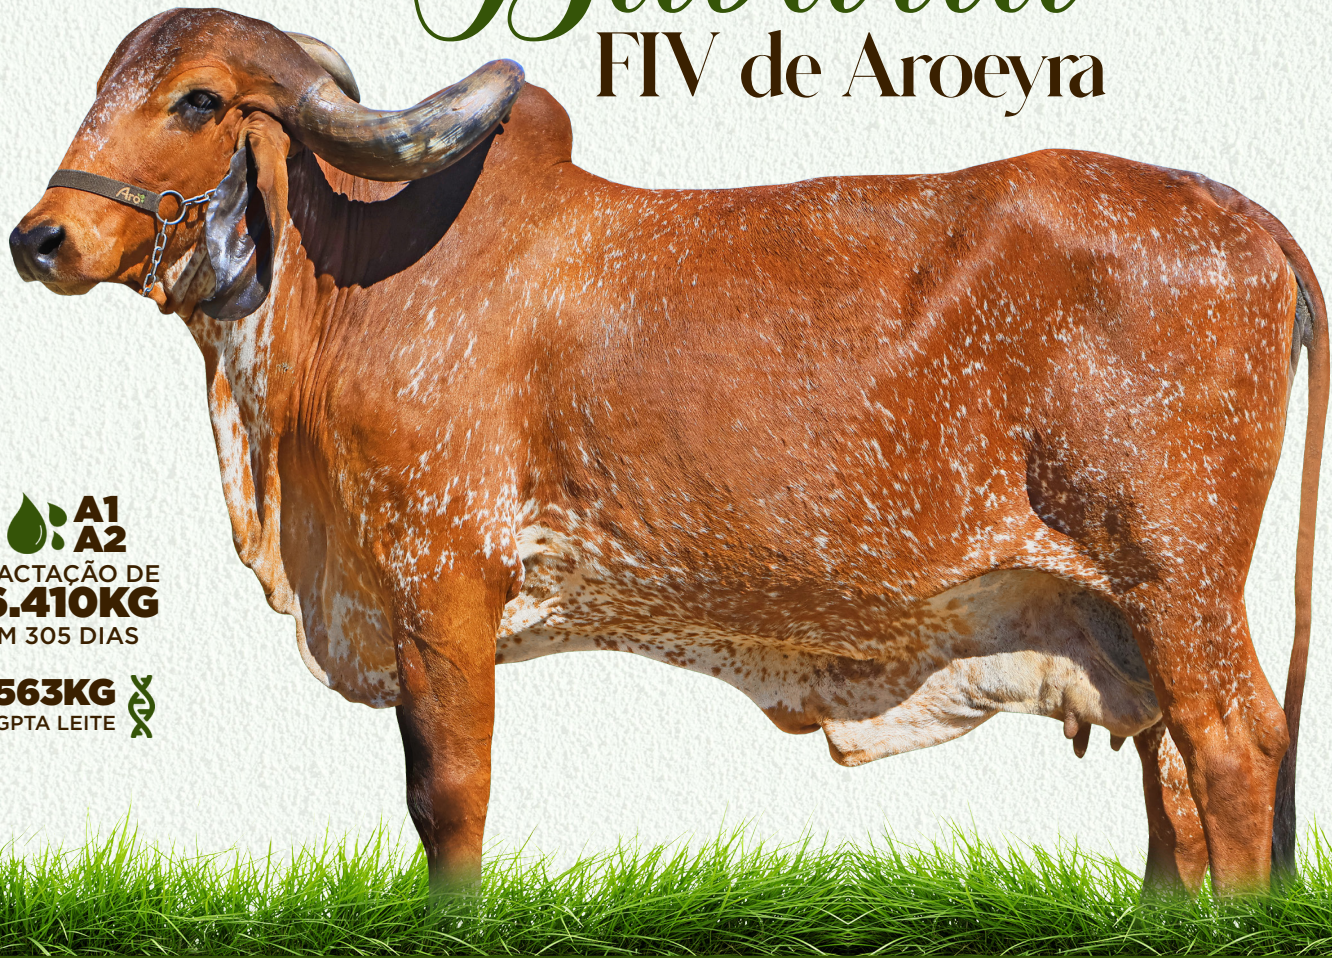

VENDEDOR: CARLOS GONÇALVES DA CRUZ

Lote
49

Bavária

FIV de Aroeyra