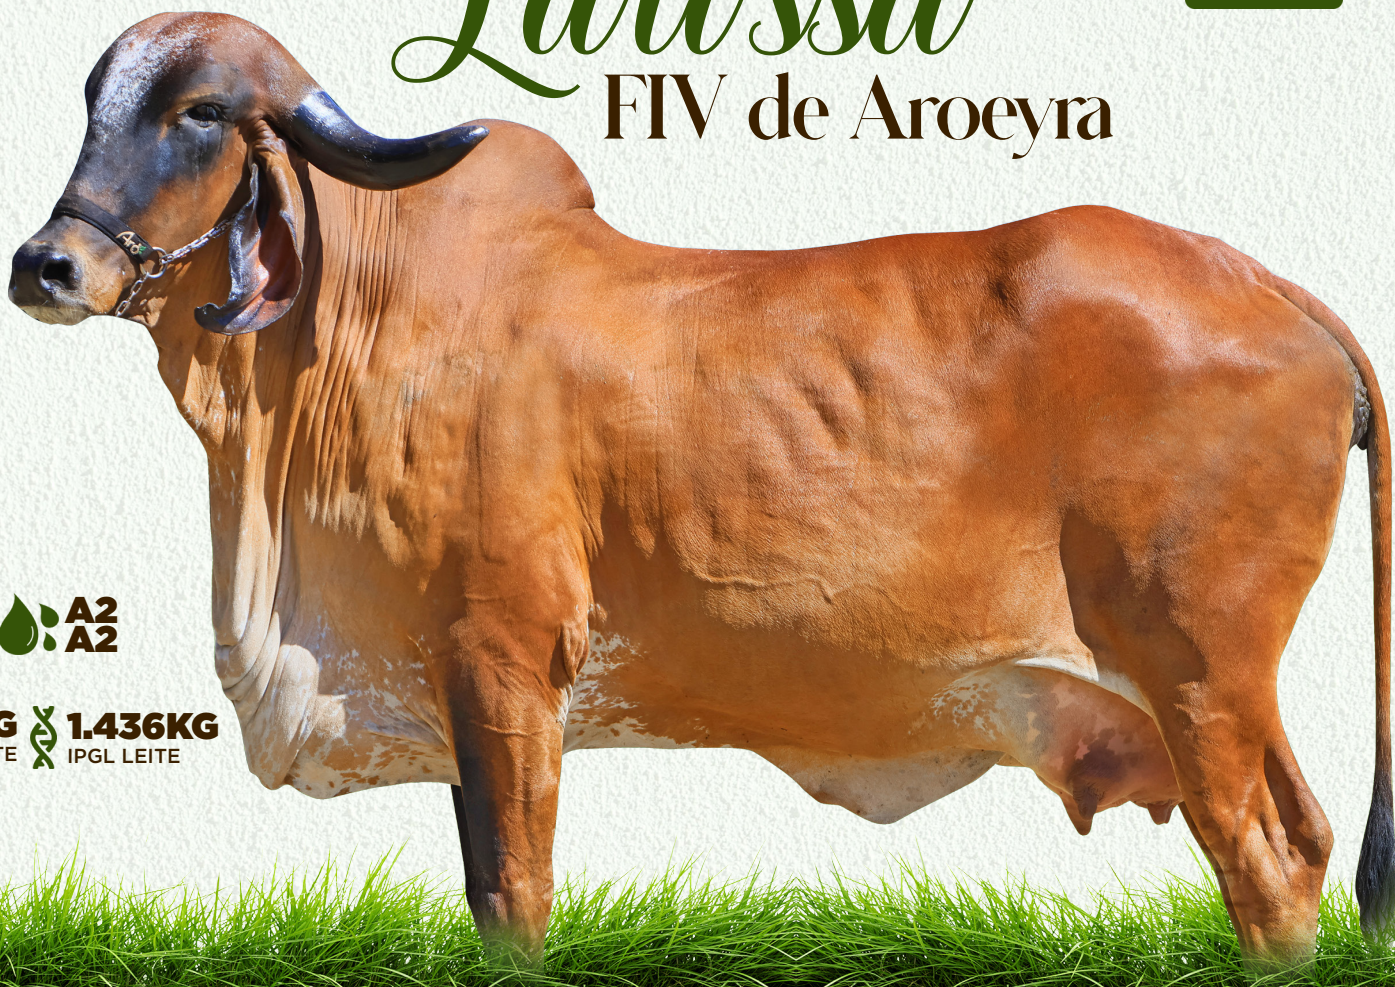

VENDEDOR: CARLOS GONÇALVES DA CRUZ

Lote
15

Larissa

FIV de Aroeyra

557KG GPTA LEITE
1.436KG IPGL LEITE

FÊMEA | AROY 790 | 05/02/2023 | PO

JAGUAR TE DO GAVIÃO GAV291
A2A2 - PTA:537 KG/EMBRAPA/ABCGIL

CANELA FIV DE AROEYRA AROY176
LACT: 5.097 KG

TEATRO DA SILVANIA EFC383
A1A2

FLAVITA FIV DO TARIN GDF105
LACT: 8.587 KG

PRENHA DE EMBRIÃO GIR LEITEIRO
(CAMARGO X JACARINA DE
BRASILIA) SEXADO DE FÊMEA
COM PARTO PREVISTO PARA
AGOSTO/26