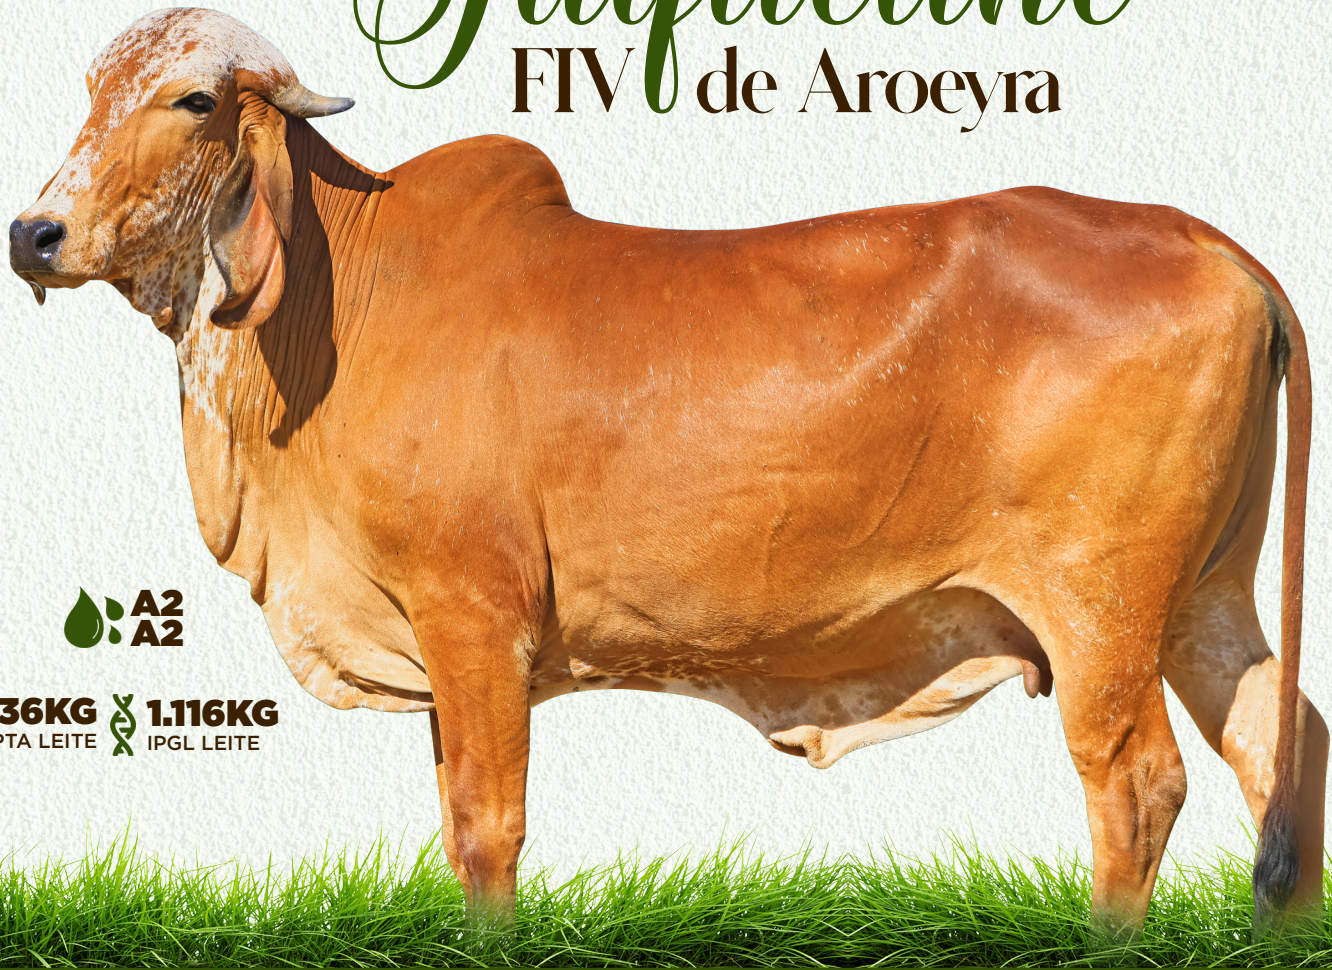

VENDEDOR: CARLOS GONÇALVES DA CRUZ

Lote
48

Jaqueline

FIV de Aroeyra

336KG **1.116KG**
GPTA LEITE IPGL LEITE

FÊMEA | AROY 770 | 20/09/2022 | PO

FERIADO FIV DA JGVA JGVA176

PTA: 443 - A2A2

ESTAMPA TE DE BRASÍLIA RRP5667

LACT: 10.586 KG

C.A. EVEREST B805
PTA: 136 KG/EMBRAPA/ABCGIL

LUZÍADA DE BRASÍLIA AA8638
LACT: 15.652 KG

**TRANSFERIDA DE EMBRIÃO
GIROLANDO CANNONBALL X
TROIA BELVEDERE (SANSÃO X
ANALI)**