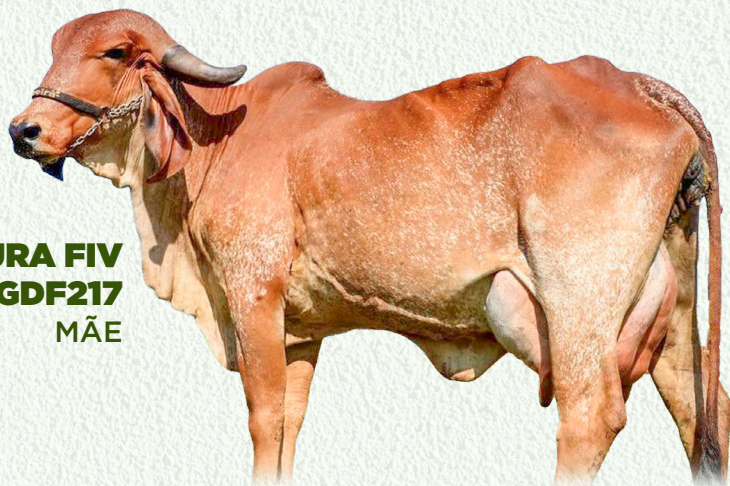

**GABINETE SILVANIA
EFC946**

BARTIRA DO TARIN GDF28
LACT: 4.937,01 KG

**TRANSFERIDA DE EMBRIÃO GIROLANDO
CANNONBALL X BEATA FIV DE AROEYRA
(JAGUAR X VAGUEAR CAL)**

**ISAURA FIV
DO TARIN GDF217
MÃE**

VENDEDOR: CARLOS GONÇALVES DA CRUZ