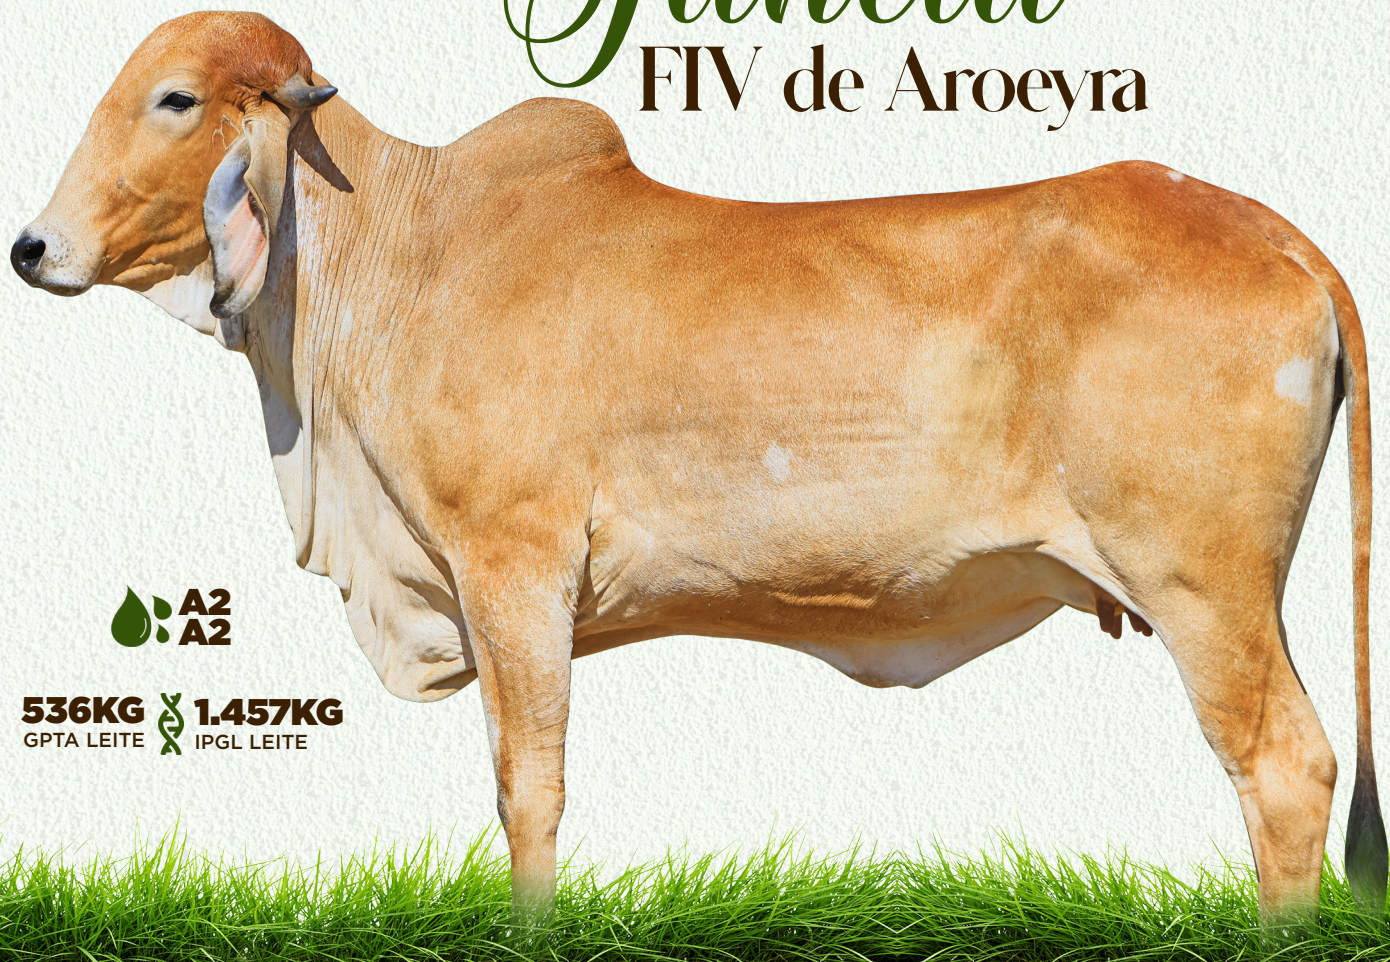

VENDEDOR: CARLOS GONÇALVES DA CRUZ

Lote
56

Janela

FIV de Aroeyra

536KG **1.457KG**
GPTA LEITE IPGL LEITE

FÊMEA | AROY 787 | 30/12/2022 | PO

PUNO DE BRASILIA RRP4464

PTA: 628 ABCGIL/EMBRAPA

NOBRESA FIV DE BRAS. RRP7514

LACT: 10.082 KG

JAGUAR TE DO GAVIÃO GAV291
A2A2 - PTA:537 KG/EMBRAPA/ABCGIL

FICÇÃO FIV DE BRAS. RRP5992
LACT: 14.415 KG EM 305 DIAS

**TRANSFERIDA DE EMBRIÃO
GIROLANDO CANNONBALL X
FINTA FIV DE AROEYRA (SUPRA
SUMO X FLAVITA DO TARIN)**