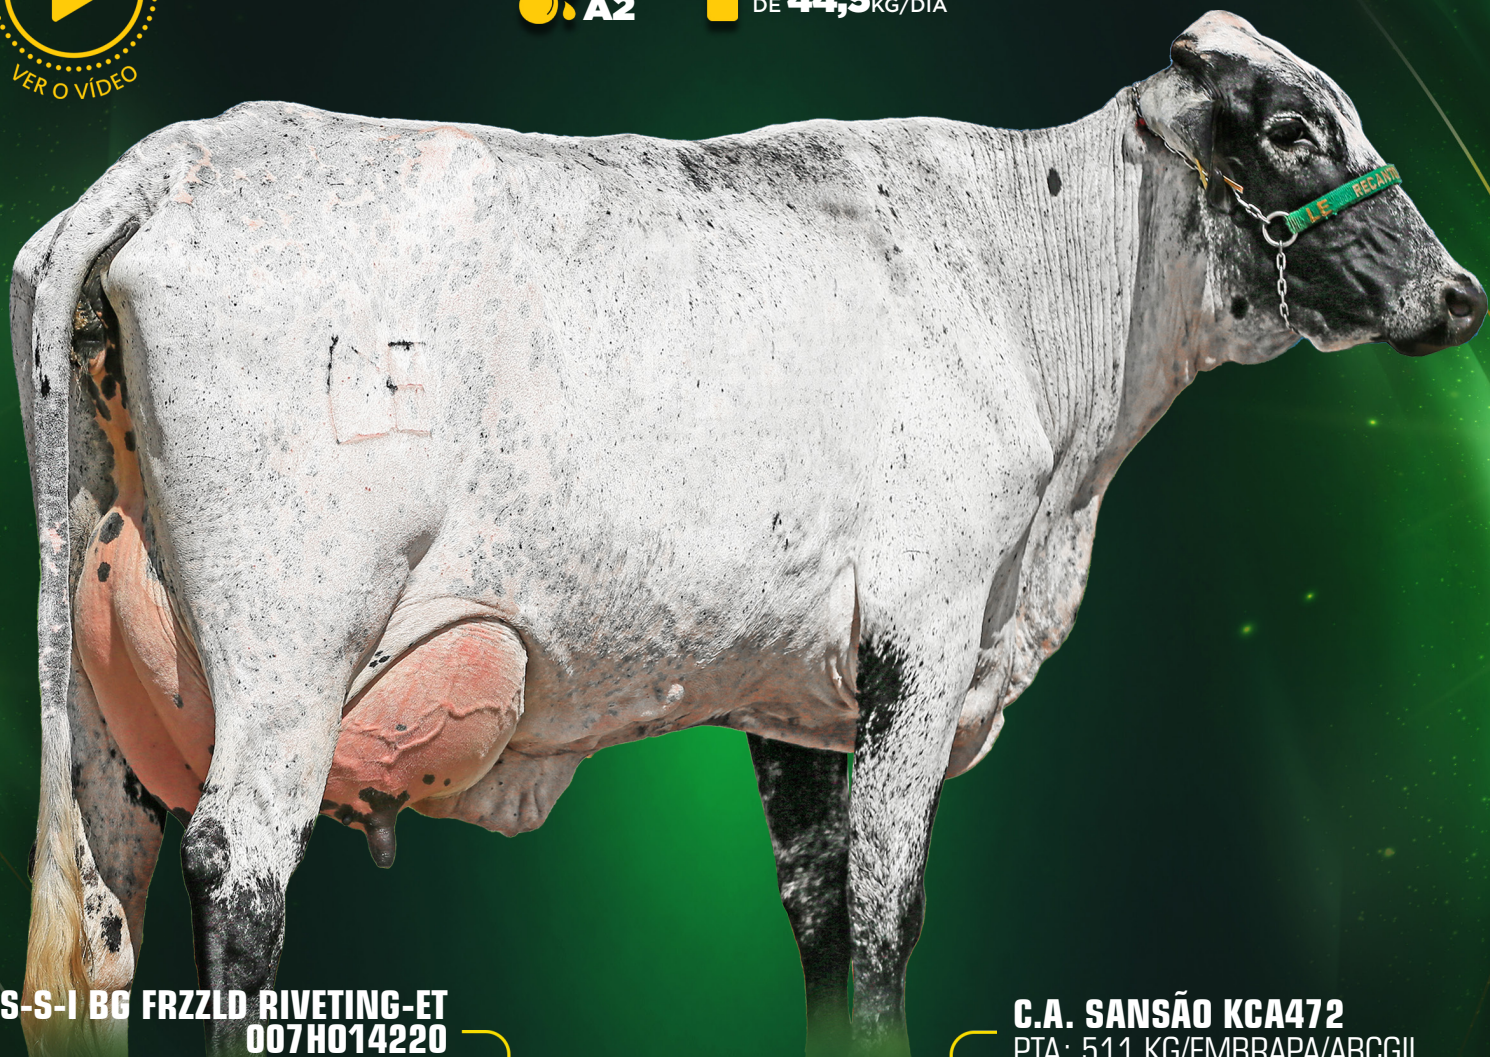

J-MOR MOGUL HOSTICE-ET
J-MOR

Último parto em 01/03/2026

18

NIMUE FIV CAPTIVATING 1980 RECANTO VERDE

FÊMEA | 01/04/2023 | 6435-CF | 1/2

PRODUÇÃO ATUAL
DE **44,5** KG/DIA

S-S-I BG FRZZLD RIVETING-ET
007H014220