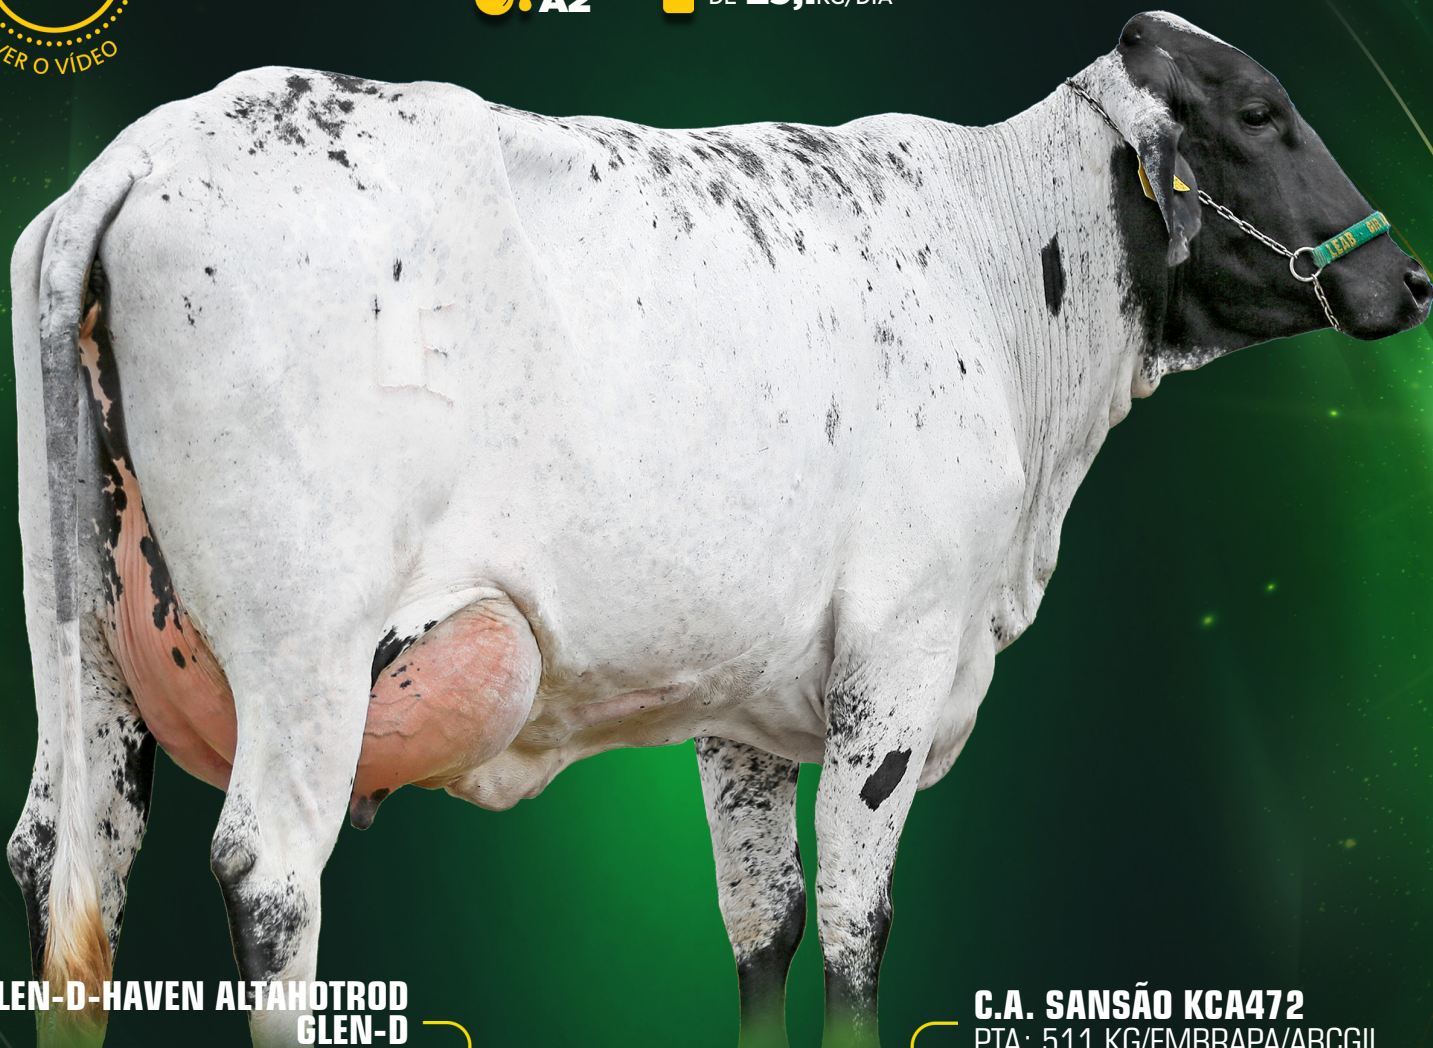

14

NAYARA FIV HOTLINE 1966 RECANTO VERDE

FÊMEA | 01/03/2023 | 6425-CF | 1/2

PRODUÇÃO ATUAL
DE **29,1**KG/DIA

GLEN-D-HAVEN ALTAHOTROD
GLEN-D

**PEAK HOTLINE-ET
AX150601**

J-MOR MOGUL HOSTICE-ET
J-MOR

X

C.A. SANSÃO KCA472
PTA: 511 KG/EMBRAPA/ABCGIL

**NALILA DO BASA
BASP1897**

GUISA FIV DO BASA BASP 251
LACT: 7.106 KG DE LEITE GPTA 574