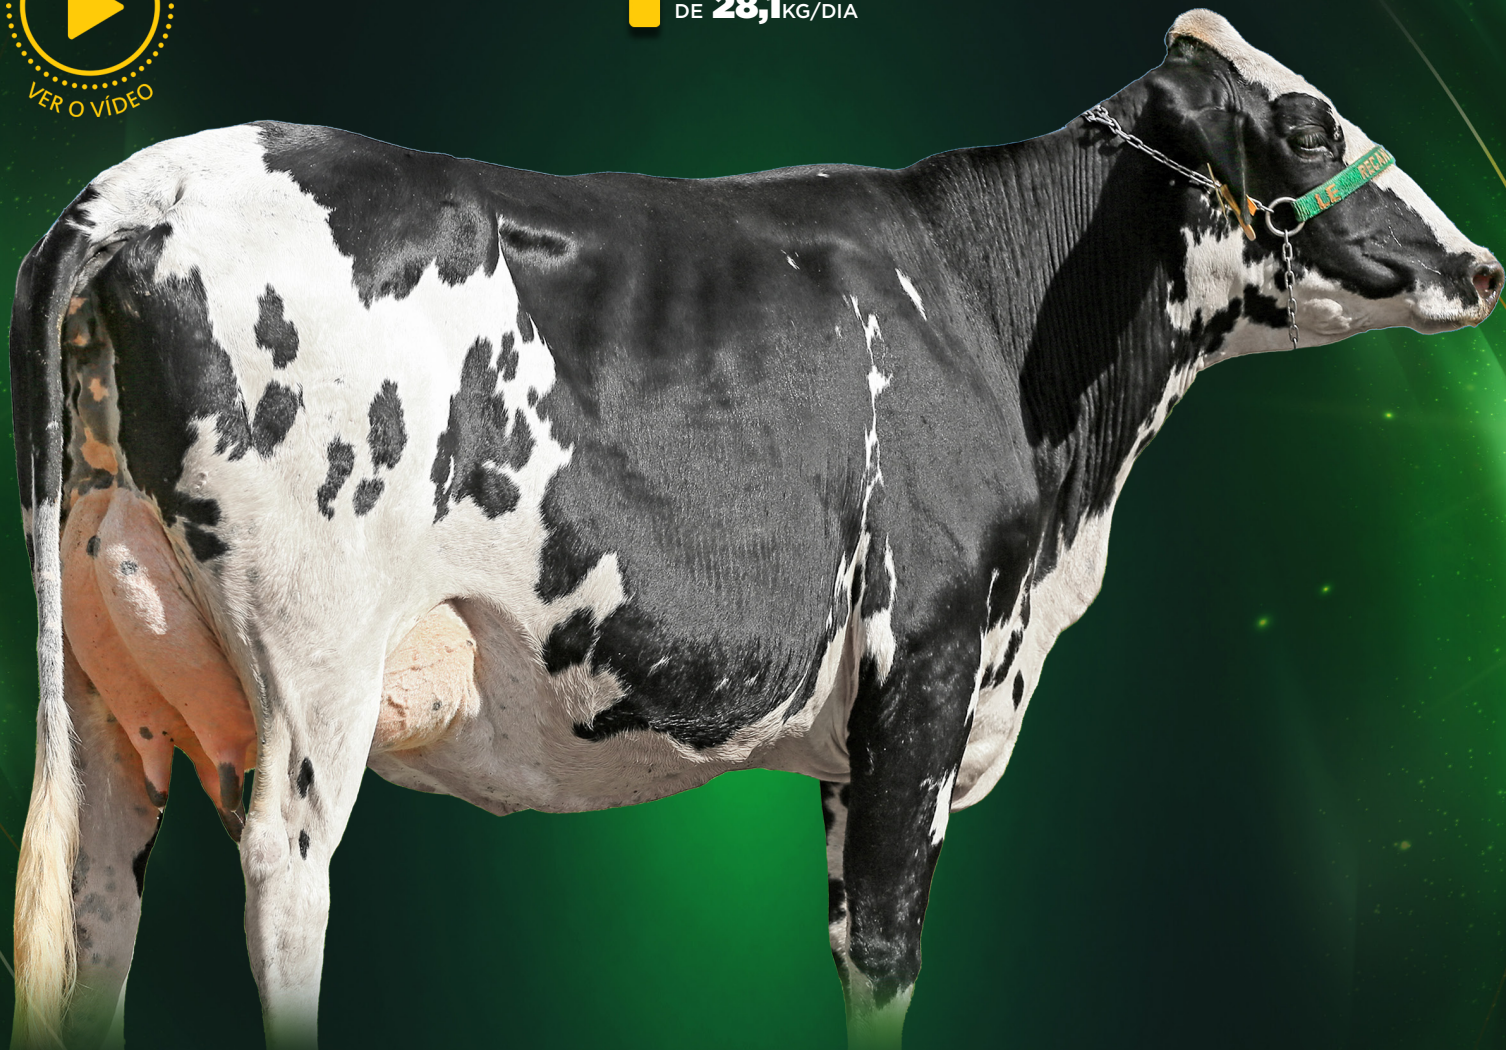

20

DENGOSA RECANTO VERDE 1992

FÊMEA | 08/05/2023 | 2198-CH | 5/8

PRODUÇÃO ATUAL
DE **28,1**KG/DIA

N/D

X

N/D

Último parto em 12/02/2026
Segue inseminada do 5/8 Graduado FIV da Prata no dia 21/05/2026
Faz uso de Ocitocina
Animal registrado livro aberto