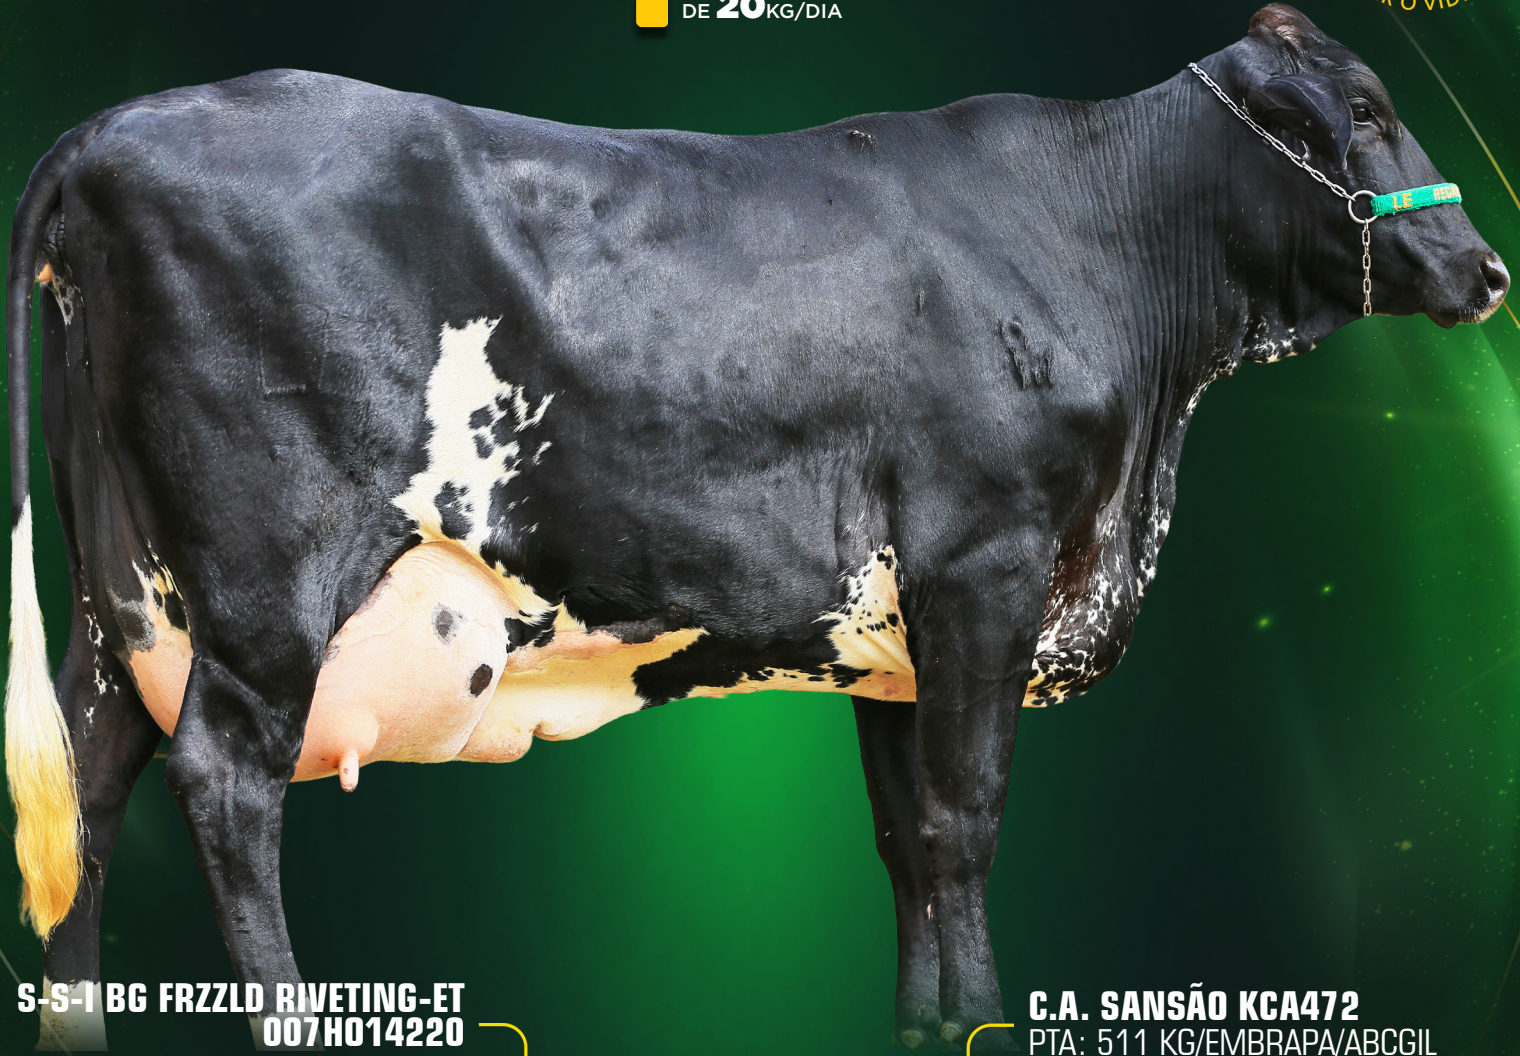

12

NILDA FIV CAPTIVATING 1970 RECANTO VERDE

FÊMEA | 02/03/2023 | S/R | 1/2

PRODUÇÃO ATUAL
DE **20** KG/DIA

S-S-1 BG FRZZLD RIVETING-ET
007H014220

LARCREST CAPTIVATING-ET
AX158641

LARCREST CIA-ET VG-88
H0840003141227808

X

C.A. SANSÃO KCA472
PTA: 511 KG/EMBRAPA/ABCGIL

NALILA DO BASA
BASP1897

GUISA FIV DO BASA BASP 251