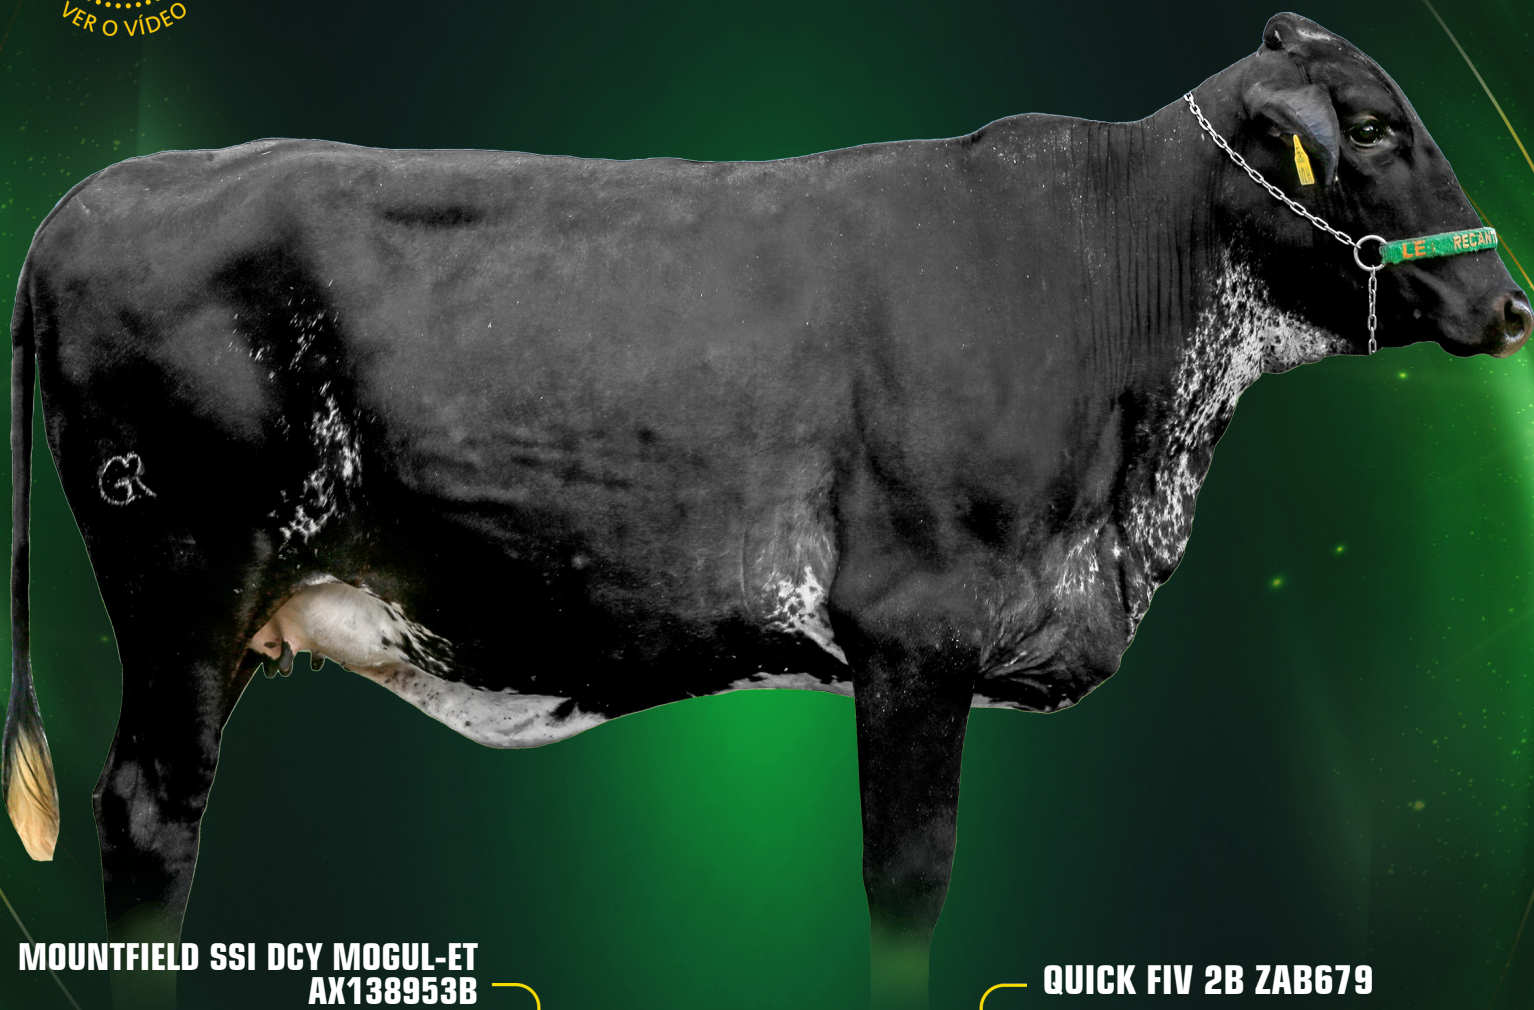

32

CAXEMIRA FIV MONTROSS DO RAFA'S

FÊMEA | 06/06/2023 | 4290-CG | 1/2

MOUNTFIELD SSI DCY MOGUL-ET
AX138953B

BACON-HILL MONTROSS-ET
AX145128

UNIQUE-STYLE BOLTON MONEY
US139121711

X

QUICK FIV 2B ZAB679

ANETE 2B
ZAB1530

RAIADA FIV 2B ZAB840

Segue prenha de embrião do touro Ice Club x RBB Petala FIV - RBBG614
com previsão de parto para 05/06/2026