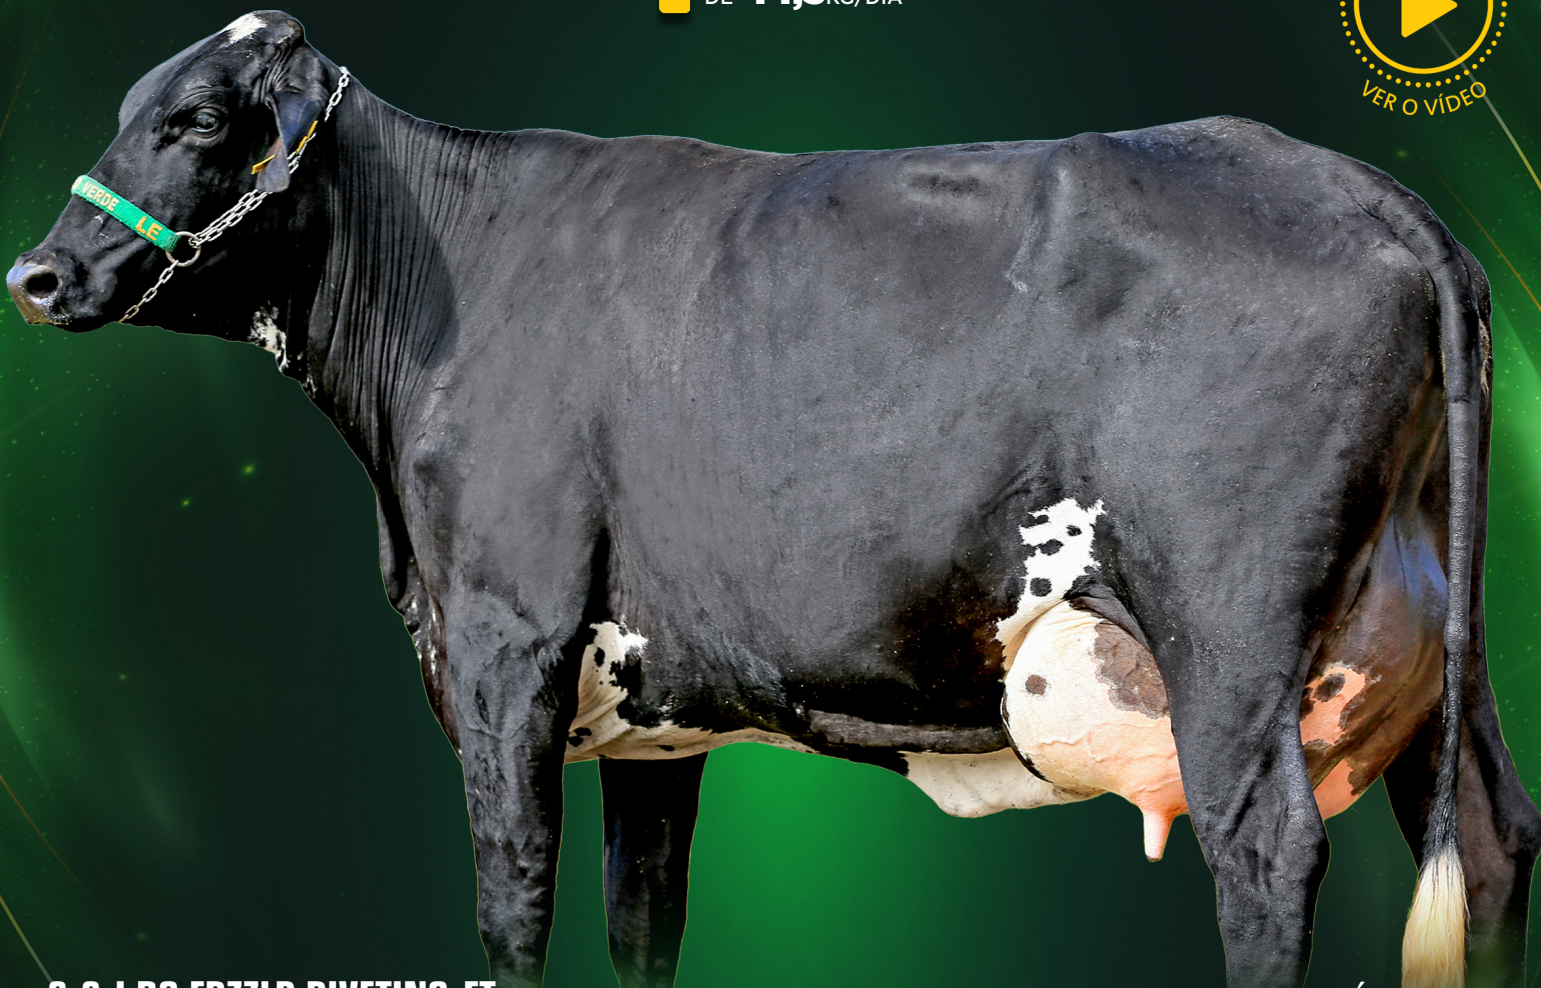

FÊMEA | 14/02/2023 | 6404-CF | 1/2

PRODUÇÃO ATUAL
DE **44,3** KG/DIA

S-S-I BG FRZZLD RIVETING-ET
007H014220

LARCREST CAPTIVATING-ET
AX158641

LARCREST CIA-ET VG-88
H0840003141227808

GENGIS KHAN DE BRASÍLIA RRP6097
PTA:522KG/EMBRAPA/ABCGIL A2A2