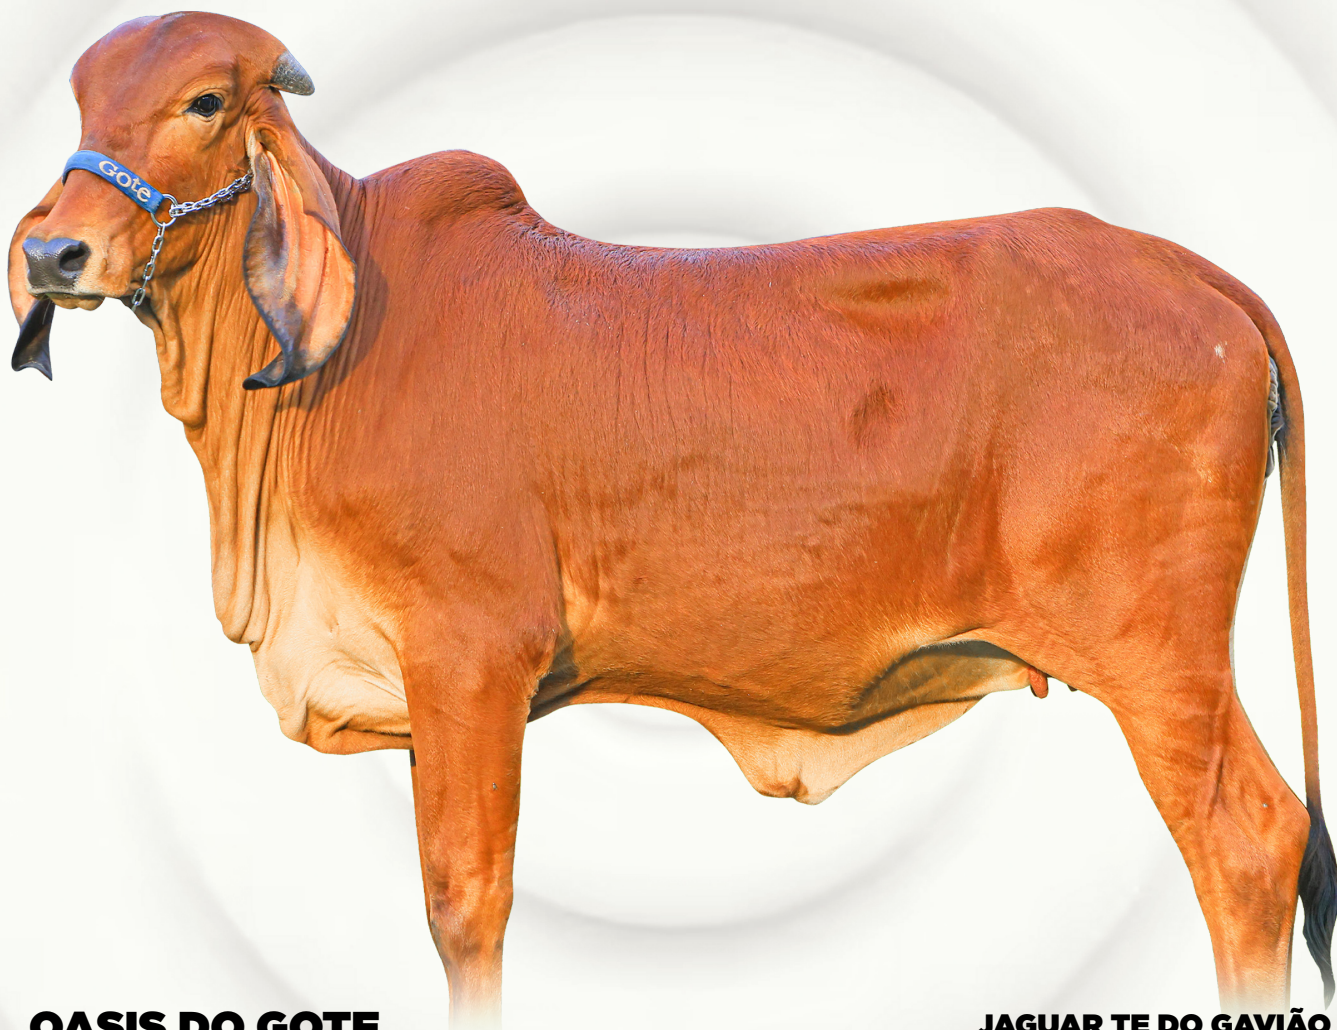

24

CLIQUE PARA
ver o vídeo

FÊMEA | 24/04/2025
GOTE 579 | PO

Bala

DO GOTE

OASIS DO GOTE
GOTE337

JAGUAR TE DO GAVIÃO GAV291
A2A2 - PTA:537 KG/ EMBRAPA/ABCGIL

SANSÃO DO GOTE
GOTE449

X

FANNY FIV DO GOTE GOTE72
LACT: 7.150.03 KG EM 305 DIAS

LARISSA FIV DE BRAS. RRP7184
LACT: 10442 KG

C.A. DILMA DA ELD.
L402