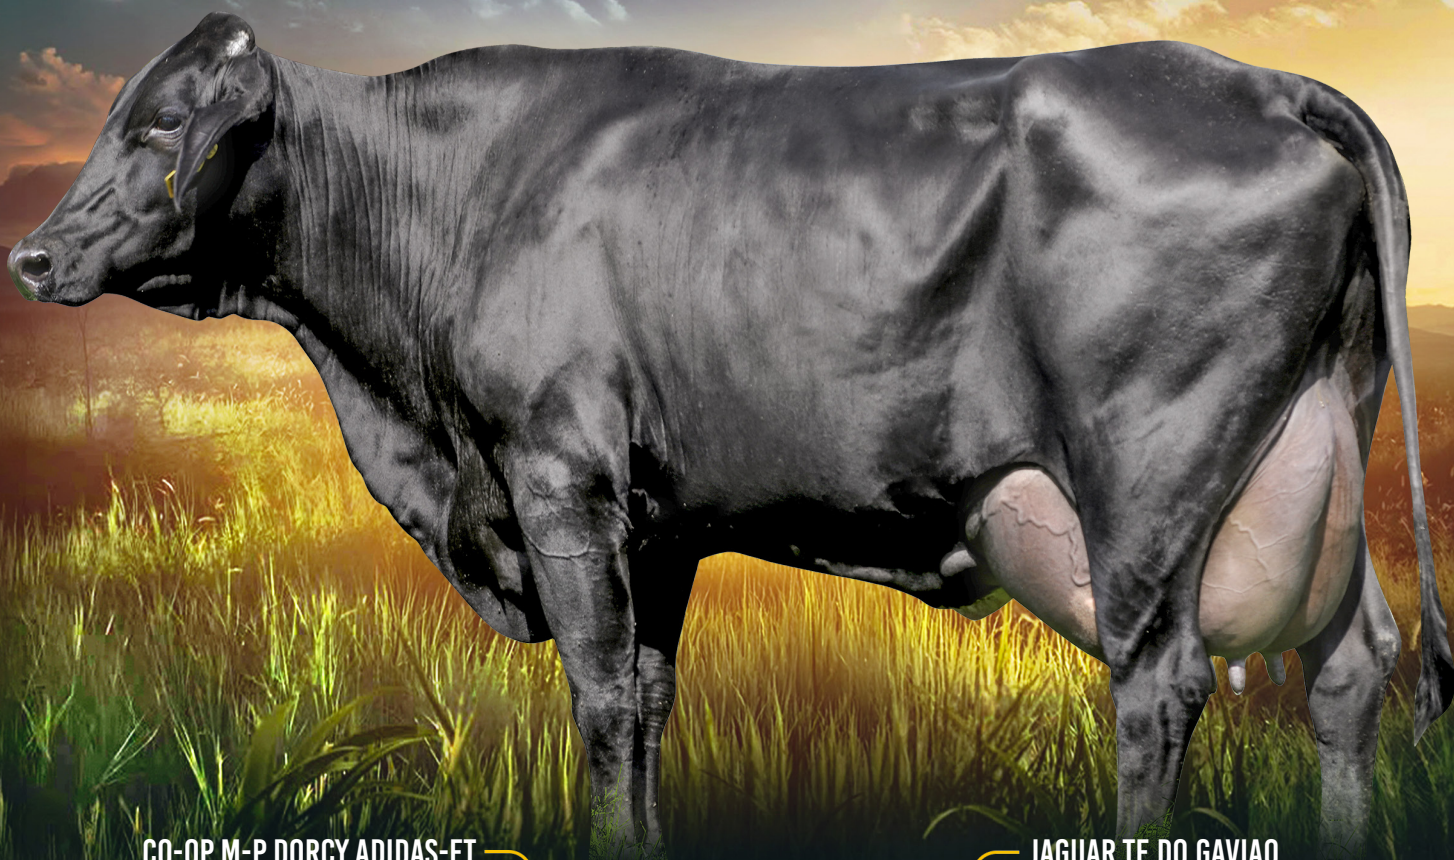

MELPONE JACK ADIDAS 2671 RS DO RANCHO ALEGRE

LOTE

12

FÊMEA | 18/11/2020 | 7651-BL | 1/2

LACTAÇÃO OFICIAL DE
16108,2KG/ LEITE

CLIQUE AQUI PARA
VER O VÍDEO

CO-OP M-P DORCY ADIDAS-ET

JAGUAR TE DO GAVIAO

RS RACHO ALEGRE JACK ADIDAS 2156

X

RAGIN FIV DE BRAS.

RS RANCHO ALEGRE HELENKA
SUPERSTITION 1836

ISCA DE BRASÍLIA
LACT: 15.069,00 KG

Produção atual de 41,2kg/dia
Segue em lactação com parto dia 08/01/2026
e inseminada do dia 21/03/2026 do touro Progenises Mister