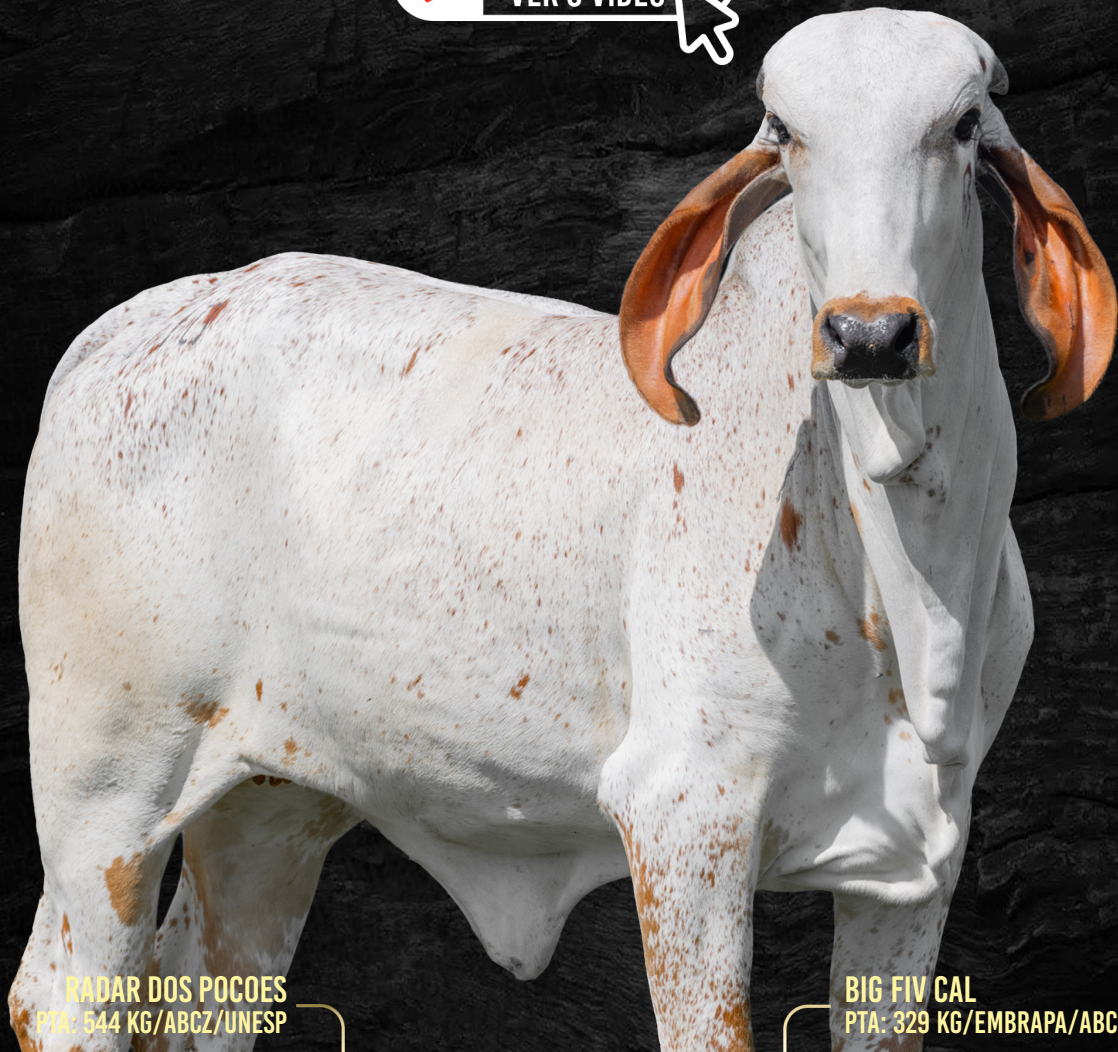

NATALIE AFFU

LOTE
38

FÊMEA | 19/01/2025 | AFFU 432 | PO

RADAR DOS POCOES
PTA: 544 KG/ABCZ/UNESP

BIG FIV CAL
PTA: 329 KG/EMBRAPA/ABCGIL

FERIADO FIV DA JGVA
PTA 443 KG/EMBRAPA/ABCGIL - A2A2

MEDICINA FIV CAL
LACT: 5.186,5 KG DE LEITE

INSISTENCIA TE BJS
LACT 13.597 KG DE LEITE

TONA TE CAL
LACT: 10.752 KG DE LEITE - GPTA: 443 KG A1A2