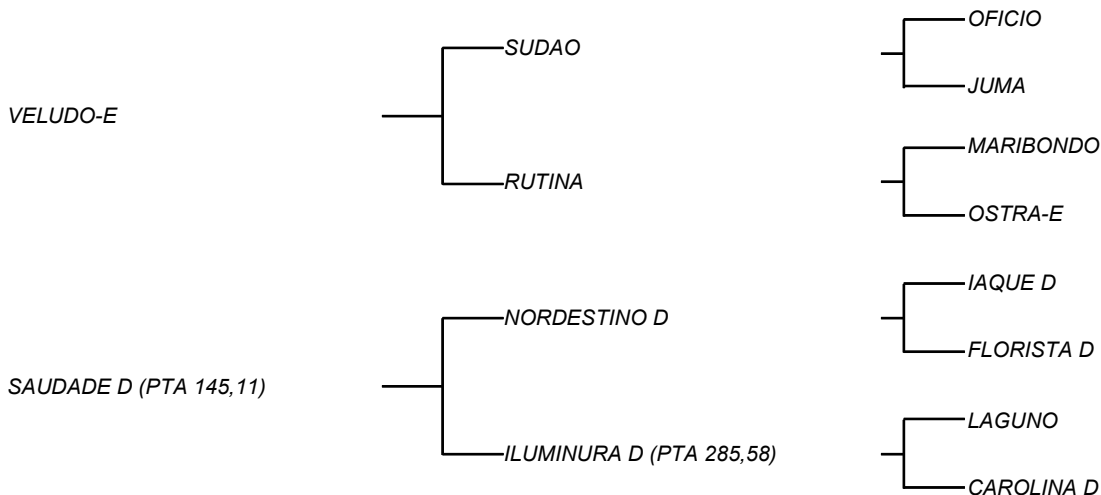

DECENTE D

LOTE: 154

VENDEDOR(ES): ESPÓLIO MANOEL DANTAS VILAR FILHO

QTD.: 1

FAZENDA: FAZENDA CARNAÚBA

MDVS 2663 - SINDI - PO - MACHO - NASC.:01/04/2010 - IDADE: 159 MS

Filho de VELUDO E, touro que tem participação nas campeãs de leite Brasil afora, fechado na linhagem do gado da importação de 1952; Sua mãe é recordista em lactação da raça, SAUDADE D, que tem maior lactação da fazenda **8253 Kg/Leite em 388 dias**, de lactação e que produziu bons embriões, aprovados, machos e fêmeas

SABIA SOSP

LOTE: 155

VENDEDOR(ES): ORLANDO CLAUDIO GADELHA SIMAS PROCOPIO

QTD.: 1

FAZENDA: SINDI OCP

SOSP 381 - SINDI - PO - FÊMEA - NASC.:29/09/2022 - IDADE: 9 MS