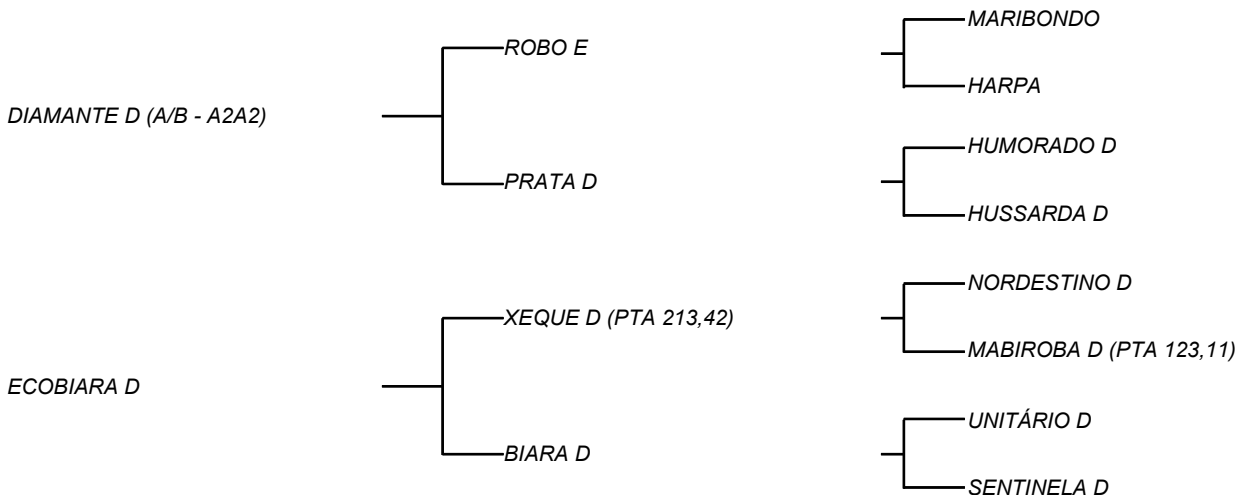

PLANALTO CENTRAL D

LOTE: 148

VENDEDOR(ES): ESPÓLIO MANOEL DANTAS VILAR FILHO

QTD.: 1

FAZENDA: FAZENDA CARNAÚBA

MDVS 3744 - SINDI - PO - MACHO - NASC.:15/10/2021 - IDADE: 21 MS

Filho de DIAMANTE D, touro que tem em si uma das melhores carcaças, dos touros que cobrem atualmente na CARNAÚBA! Cruzamento esse que escolhido por MANELITO, com uma das vacas de melhor ficha reprodutiva do rebanho D, PRATA D, que produziu **3178 Kg/Leite e máxima de 18,8 Kg/dia**, é da família direta de ADEGA D, vaca recordista em produção dia! Touro este que pelo 3º ano tem seu estoque de sêmen esgotado na CARNAÚBA! Sua mãe ECOBIARA D, vaca Feminina, elegante e refinada! Vaca de **15,8Kg/Leite/Dia** com **3192Kg/Leite em 308 dias** de lactação! Sua filha LEVADA D, vaca de mais de 17Kg/Leite/Dia, hoje na CARNAÚBA; Filha de XEQUE D touro que é síntese em equilíbrio, temperamento x raça x leite e desenvolvimento.; todas as filhas de XEQUE -D, ultrapassaram os **3 mil Kg/Leite na primeira cria** e é esse ano o primeiro touro no ranking de avaliação de touros vivos na ABCZ para linhagem leiteira da raça Sindi. Ainda com temperamento desejado por qualquer produtor de leite ou carne!

PAU BRASIL D

LOTE: 149

VENDEDOR(ES): ESPÓLIO MANOEL DANTAS VILAR FILHO

QTD.: 1

FAZENDA: FAZENDA CARNAÚBA

MDVS 3737 - SINDI - PO - MACHO - NASC.:24/09/2021 - IDADE: 21 MS