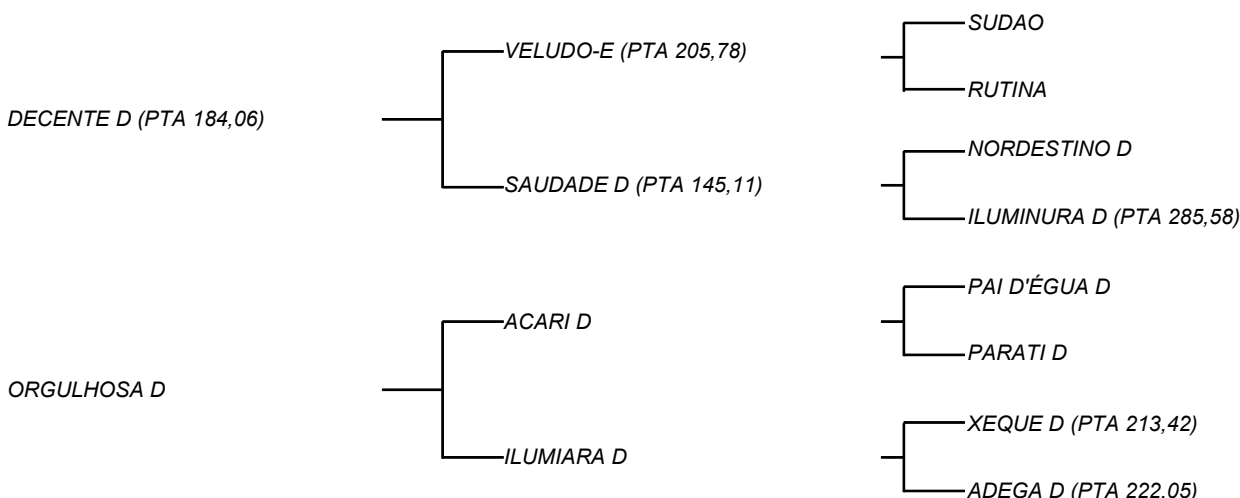

RONDA FIV D

LOTE: 102

VENDEDOR(ES): ESPÓLIO MANOEL DANTAS VILAR FILHO

QTD.: 1

FAZENDA: FAZENDA CARNAÚBA

MDVS 4010 - SINDI - PO - FÊMEA - NASC.:25/04/2023 - IDADE: 2 MS

Filha de DECENTE D, touro filho de SAUDADE D, com maior lactação da raça na Carnaúba **8253 Kg/Leite em 388 dias de lactação**, com VELUDO E, que tem participação das campeãs de leite Brasil afora, fechado na linhagem do gado da importação de 1952! Sua mãe ORGULHOSA D é filha de ILUMIARA D que obteve pique de **23,5Kg/leite/dia** e é bicampeã (2022 e 2023) em numero de valor genético da raça no Brasil!; Filha de XEQUE D, que é síntese em equilíbrio, temperamento x raça x leite e desenvolvimento. o mesmo cruzamento que deu SAUDADE-D (NORDESTINO-D X VACAS DANUBIO-FC); todas as filhas de XEQUE -D, ultrapassaram os **3 mil Kg/Leite na primeira cria**, touro de grande valia ao REBANHO D, e que acrescentou carcaça, temperamento, tipo e leite, como deve ser e é a linha seguida pela CARNAÚBA; Primeira vaca Sindi, que passou dos **30 Kg/Leite**, chegou a **38,0 Kg** em torneio, mãe de 3 touros em 3 estados diferentes, ADEGA D tem 4 gerações de ascendência leiteira, Tri Campeã de torneio leiteiro, mostra em sua carcaça, na longevidade do gado do deserto e