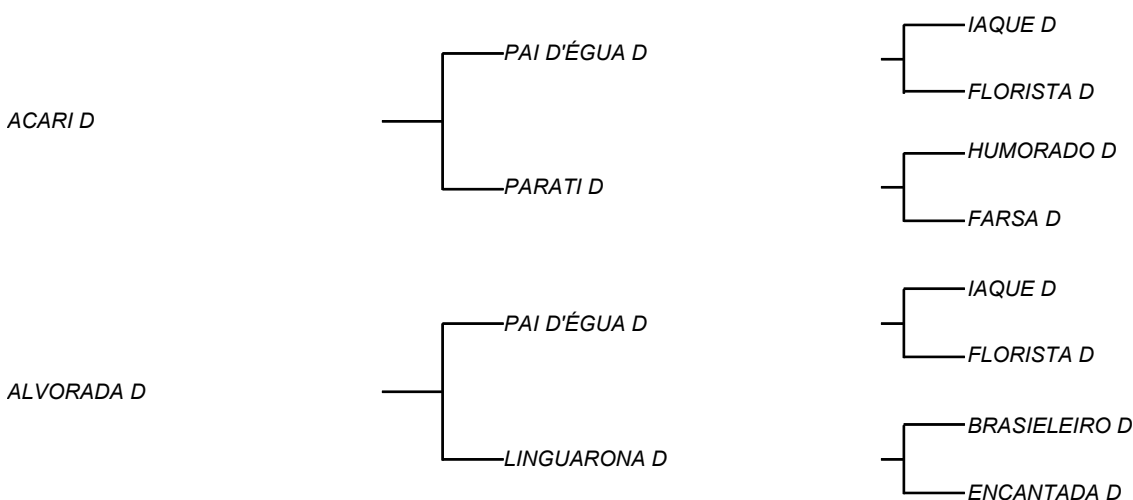

LAIS D

LOTE: 121

VENDEDOR(ES): ESPÓLIO MANOEL DANTAS VILAR FILHO

QTD.: 1

FAZENDA: FAZENDA CARNAÚBA

MDVS 3299 - SINDI - PO - FÊMEA - NASC.:01/03/2017 - IDADE: 76 MS

Filha de ACARI D, touro que mais que provou as funções quando se fala de gado de peso e leite, com filhas campeãs de torneio, fertilidade e com filhas parindo mais cedo na média do rebanho! A mãe de ACARI D, teve no topo do sumario da raça por dois anos seguidos com os seus **7464 Kg/Leite na 5ª cria em 318 dias de lactação!** Sua mãe ALVORADA D **(16,8Kg/Leite/Dia)**, neta de ONDA D **(27,6Kg/Leite/Dia e 7346Kg/Leite em 365 dias)**, bisneta de FALANGE D **(14,3Kg/Leite/Dia e 3464Kg em 310 dias)**! Feminina e produzindo até dizer "basta"! Ela mesma já produziu **13,6Kg/Leite/Dia**; Segue prenha de DECENTE D, com 8 meses de gestação! Com teto suplementar!