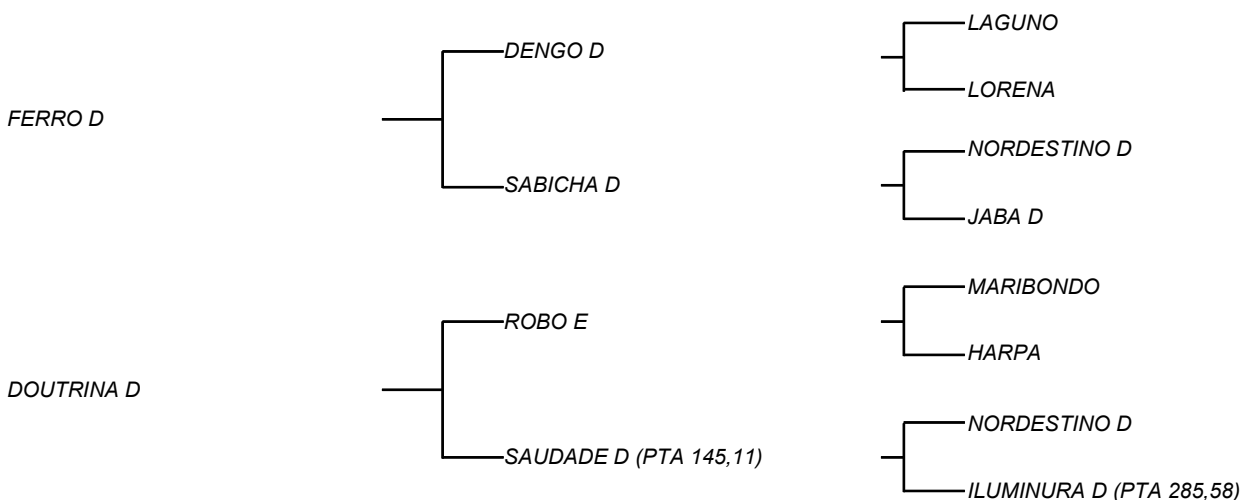

Seu pai FERRO D, foi fruto da parceria entre a CARNAÚBA e a UNIUBE, que escolheu vacas superiores dentro do rebanho; SABICHÃ D, mãe de FERRO D produziu **16,9Kg/Leite/Dia e 4111Kg/Leite em 312 dias**; Sua mãe, DOUTRINA D é filha de SAUDADE D, (**8253 Kg/Leite em 388 dias**), que a CARNAÚBA vendeu até hoje; Já produziu **16,5Kg/Leite/Dia**, neta de ILUMINURA D (**19,2Kg/Leite/Dia**), bisneta de CAROLINA D (**18,2Kg/Leite/Dia**); Filha de ROBO E, touro de muita carcaça, fechado no gado da importação de 1952, que veio ao Brasil com 5 gerações de acedentes provados para leite, catados a dedo pelo grande técnico brasileiro FELISBERTO CAMARGO