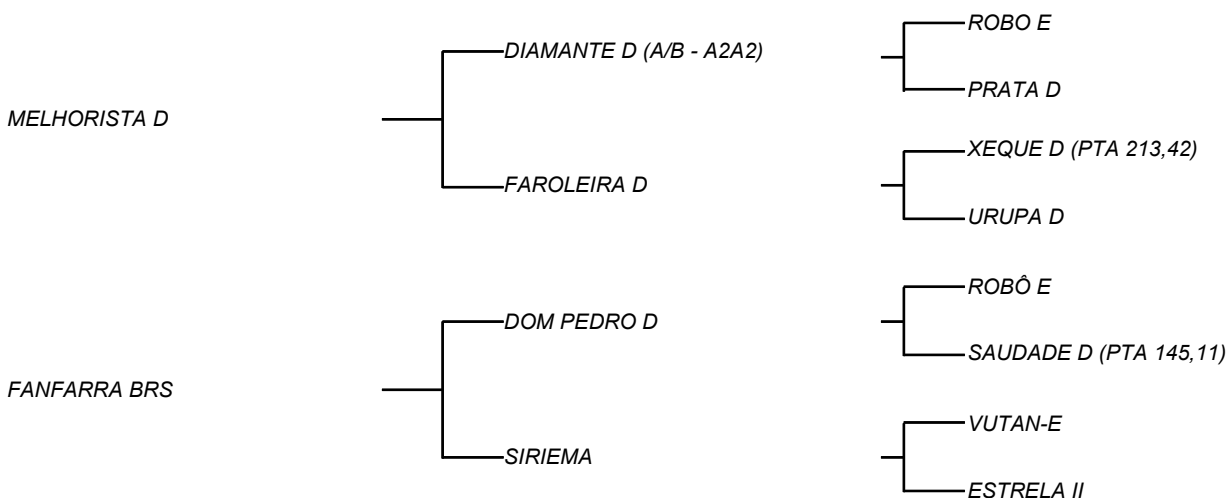

SBRS 412 - Homilia BRS Fêmea nascida em 30/09/2021 Melhorista D x Fanfarra BRS PO com RGD A2A2

Tocada em 19/05/2023 - vazia anestroConsanguínea em Robô E vai a Xeque D (1º PTA leite 2023), Saudade D e Vutan E. Seu pai, Melhorista D é 4º PTA leite 2023. <https://www.youtube.com/watch?v=tycil7zL1vg>