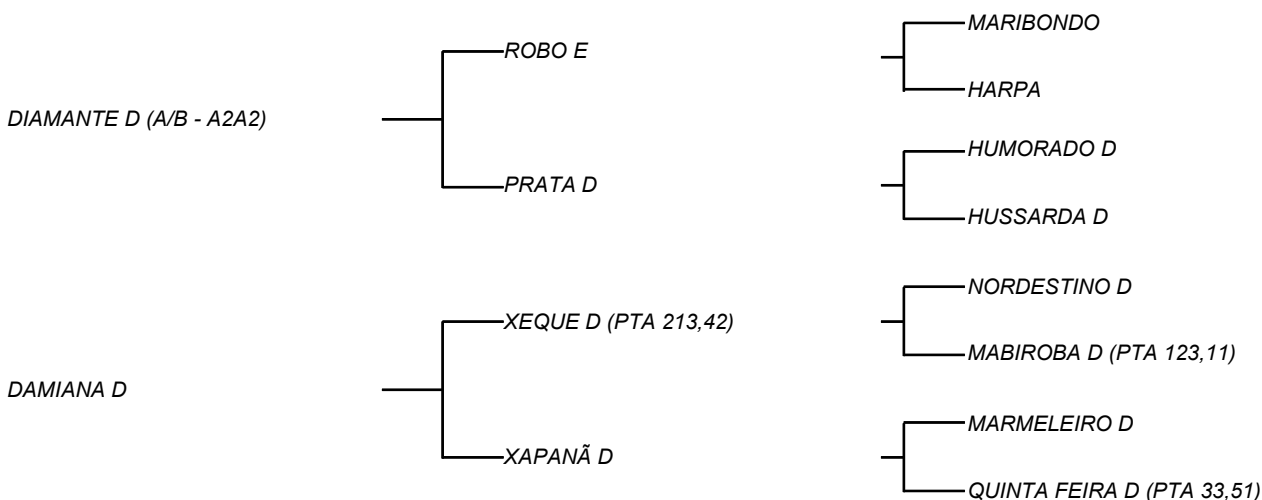

Filho de DIAMANTE D, touro que tem em si uma das melhores carcaças, dos touros que cobrem atualmente na CARNAÚBA! Cruzamento esse que escolhido por MANELITTO, com uma das vacas de melhor ficha reprodutiva do rebanho D, PRATA D, que produziu **3178 Kg/Leite e máxima de 18,8 Kg/dia**, é da família direta de ADEGA D, vaca recordista em produção dia! Touro este que pelo 3º ano tem seu estoque de sêmen esgotado na CARNAÚBA! Sua mãe DAMIANA D, Uma típica vaca do gado de XEQUE D touro que é síntese em equilíbrio, temperamento x raça x leite e desenvolvimento.; todas as filhas de XEQUE -D, ultrapassaram os **3 mil Kg/Leite na primeira cria** e é esse ano o primeiro touro no ranking de avaliação de touros vivos na ABCZ para linhagem leiteira da raça Sindi. Ainda com temperamento desejado por qualquer produtor de leite ou carne! Digna de "fazer raiva" como se diz por aqui com uma rês muito mansa! IEP de 299 dias da última cria para essa (fertilidade), tendo já produzido **16,3Kg/Leite/Dia** e lactação de **3048Kg/Leite em 275 dias**! Filha de XAPANÁ D (**14,5Kg/Leite/Dia e 3621Kg/Leite em 295 dias**), neta de QUINTA-FEIRA D (**11,5Kg/Leite/Dia e 3019Kg/Leite em 312 dias**), bisneta de HALIGONA D (**13,4Kg/Leite/Dia e 3128Kg/Leite em 305 dias**) e tataraneta de CAROLINA D (**18Kg/Leite/Dia e 3115Kg/Leite em 255 dias**); 5 Gerações de vacas aferidas, a campo, produzindo leite de qualidade no pasto