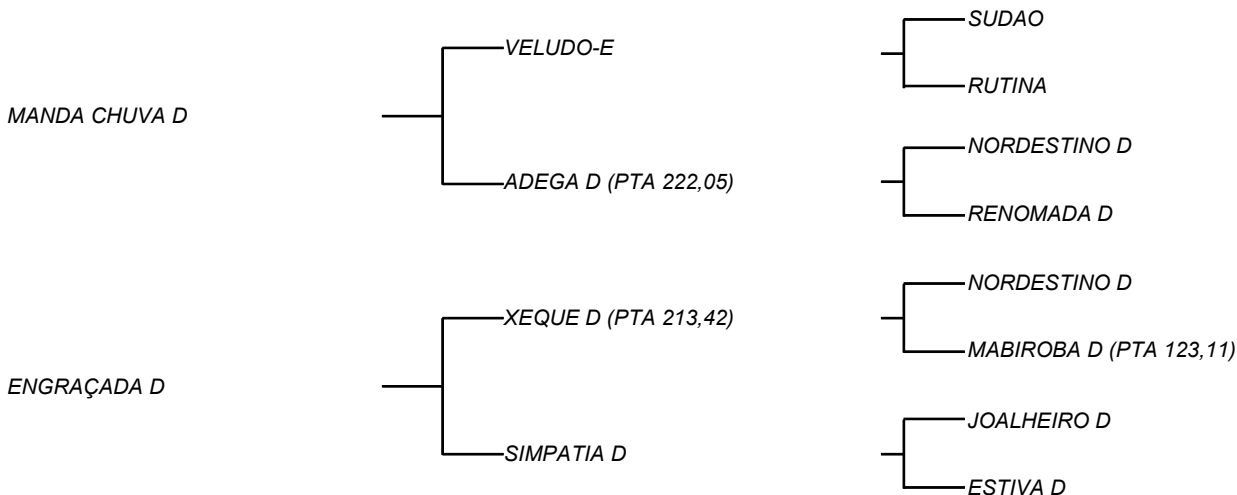

QUEIXOSA D

LOTE: 106

VENDEDOR(ES): ESPÓLIO MANOEL DANTAS VILAR FILHO

QTD.: 1

FAZENDA: FAZENDA CARNAÚBA

MDVS 3917 - SINDI - PO - FÊMEA - NASC.:18/12/2022 - IDADE: 7 MS

Bezerra filha de MAGNO FIV D, que vem de VELUDO E, touro que tem participação nas campeãs de leite Brasil afora, fechado na linhagem do gado da importação de 1952; Sua mãe DUZIA DE TREZE D, é filha de XEQUE-D, é síntese em equilíbrio, temperamento x raça x leite e desenvolvimento. o mesmo cruzamento que deu SAUDADE-D; todas as filhas de XEQUE -D, ultrapassaram os **3 mil Kg/Leite na primeira cria**; Touro de muita carcaça, manteúdo, provando sua rusticidade, **A2 A2**, que fez parte da bateria de touros da ABS, sendo um dos 3 que mais vendem sêmen em 2022 dos touros da CARNAÚBA; Sua Mãe NATUREZA D (**10,3Kg/Leite/Dia**), produção essa nas pastagens do CTZL, na prova de leite a pasto, organizada pela EMBRAPA!

QUENTURA FIV D

LOTE: 107

VENDEDOR(ES): ESPÓLIO MANOEL DANTAS VILAR FILHO

QTD.: 1

FAZENDA: FAZENDA CARNAÚBA

MDVS 3904 - SINDI - PO - FÊMEA - NASC.:23/11/2022 - IDADE: 7 MS

Bezerra de cor fechada, filha de ENGRAÇADA D (**12,6Kg/Leite/Dia e 3623Kg/Leite em 364 dias**), neta de SIMPATIA D (**19,1Kg/Leite/Dia e 4635Kg/Leite em 324 dias**) e bisneta de ESTIVA D (**15,5Kg/Leite/Dia e 3224Kg/Leite**); Seu pai MANDA CHUVA D, touro de uma carcaça fora do comum, muito bem coberta de carne (ADEGA X VELUDO).

QUINHA D

LOTE: 108

VENDEDOR(ES): ESPÓLIO MANOEL DANTAS VILAR FILHO

QTD.: 1

FAZENDA: FAZENDA CARNAÚBA

MDVS 3838 - SINDI - PO - FÊMEA - NASC.:12/07/2022 - IDADE: 12 MS

Filha de NOÉ D, touro que somou a carcaça do pai com o leite da mãe, HARMONIA D (**20,2Kg/Leite/Dia**), em regime alimentar 2 da ABCZ; Sua mãe JARDINEIRA D, produziu **14,6Kg/Leite/Dia** em sua 1ª lactação