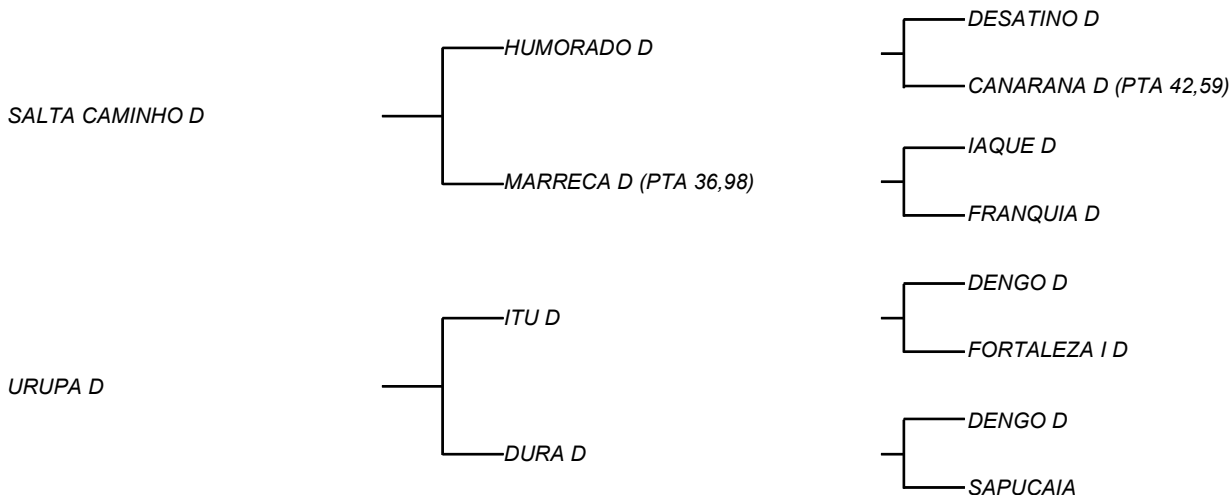

FORMOSA D

LOTE: 124

VENDEDOR(ES): ESPÓLIO MANOEL DANTAS VILAR FILHO

QTD.: 1

FAZENDA: FAZENDA CARNAÚBA

MDVS 2959 - SINDI - PO - FÊMEA - NASC.:07/01/2012 - IDADE: 138 MS

Vaca de fazer rebanho! Já produziu quando tinha 4 tetos funcionais **16,8Kg/Leite/Dia**, com muito temperamento! Filha de URUPA D (**21,6Kg/Leite/Dia e 4165Kg/Leite em 318dias**), neta de OURA D (**3046Kg/Leite em 322 dias**), bisneta de FUGITIVA D (**13,7Kg/Leite/Dia e 3220Kg/Leite**) ! Segue coberta de OPERARIO D de 30 dias.