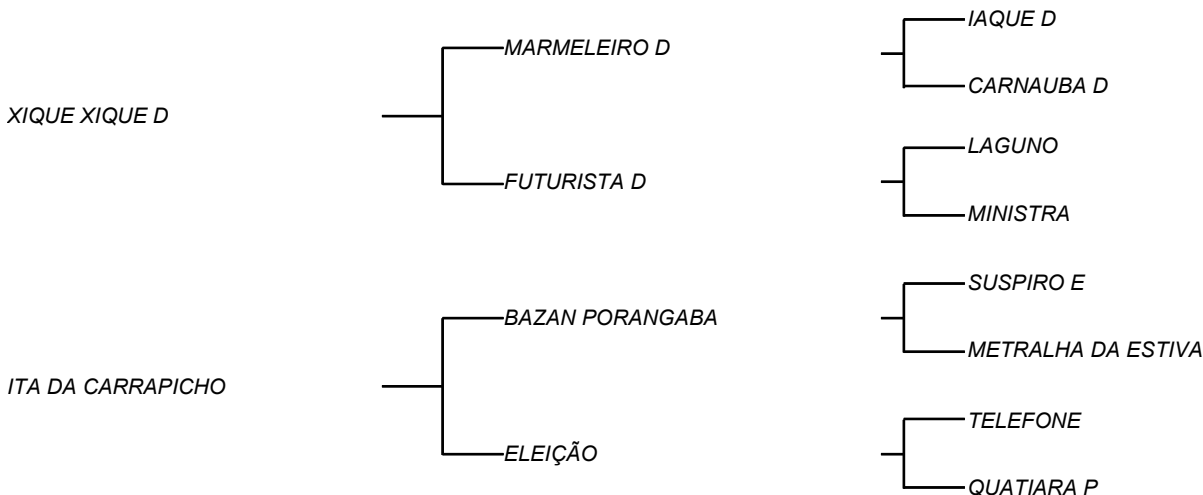

SABIA SOSP

LOTE: 155

VENDEDOR(ES): ORLANDO CLAUDIO GADELHA SIMAS PROCOPIO

QTD.: 1

FAZENDA: SINDI OCP

SOSP 381 - SINDI - PO - FÊMEA - NASC.:29/09/2022 - IDADE: 9 MS

Linda garrota, com excelente desenvolvimento e com um perfeito racial! Trás na sua genética a fina flor da linhagem 52, com a combinação de ROBÔ-E em vaca fechada na linhagem D, pelo grande raçador ACARI-D. O SINDI OCP, oferta essa joia rara , de forma especial para o grande DIA D.

KENDRA DA CARRAPICHO

LOTE: 156

VENDEDOR(ES): MANASSES DE MELO RODRIGUES

QTD.: 1

FAZENDA: SINDI CARRAPICHO

MMRS 355 - SINDI - PO - FÊMEA - NASC.:22/05/2021 - IDADE: 25 MS

Fazenda Carrapicho disponibiliza para o prestigiado Leilão Dia D uma linda matriz, expressiva, feminina, estruturada, profunda, com destaque para sua linha de dorso ampla e muito bem corrigida. Na linha alta, seu pai, o renomado e mais que comprovado XIQUE XIQUE D, bicampeão nacional, descendente de Marmeleiro D e Iaqué D. Sua mãe traz em seu pedigree o campeão nacional Bazan Porangaba e os provados Suspiro E, Telefone E e Calendário D. Segue com prenhez confirmada do Res. Campeão nacional Dexter FIV da Carrapicho.