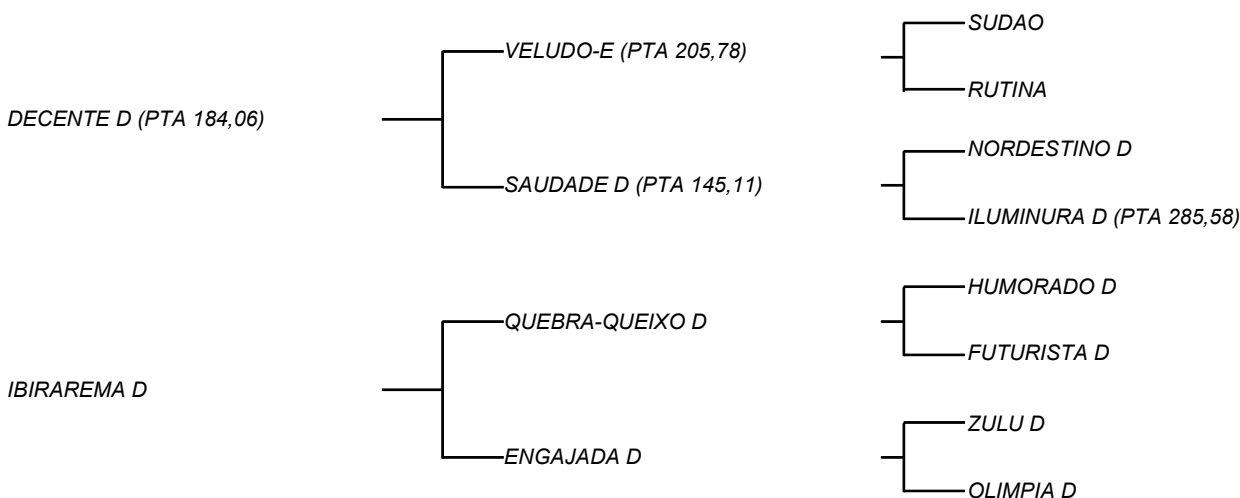

VENDEDOR(ES): ESPÓLIO MANOEL DANTAS VILAR FILHO

QTD.: 1

FAZENDA: FAZENDA CARNAÚBA

MDVS 3797 - SINDI - PO - FÊMEA - NASC.:19/03/2022 - IDADE: 16 MS

Filha de NOÉ D, touro que somou a carcaça do pai com o leite da mãe, HARMONIA D (**20,2Kg/Leite/Dia**), em regime alimentar 2 da ABCZ; FALAÇA D. sua mãe, produziu **14,6Kg/Leite/Dia**, com uma cria ao ano, rigorosamente; Sua Avó materna XELMA D (**13,1Kg/Leite/Dia e 3562Kg/Leite em 332 dias**), vem de uma família de vacas provadas no curral da CARNAÚBA.

PERICIA D

LOTE: 112

VENDEDOR(ES): ESPÓLIO MANOEL DANTAS VILAR FILHO

QTD.: 1

FAZENDA: FAZENDA CARNAÚBA

MDVS 3720 - SINDI - PO - FÊMEA - NASC.:04/08/2021 - IDADE: 23 MS

Filha de DECENTE D, touro filho de SAUDADE D, com maior lactação da raça na Carnaúba **8253 Kg/Leite em 388 dias de lactação**, com VELUDO E, que tem participação das campeãs de leite Brasil afora, fechado na linhagem do gado da importação de 1952! Sua mãe IBIRAREMA D (**12,6Kg/Leite/Dia**), com um temperamento excelente de animais funcionais! Segue prenha de 90 dias de OPERÁRIO D

PLATAFORMA D
LOTE: 114
VENDEDOR(ES): ESPÓLIO MANOEL DANTAS VILAR FILHO

QTD.: 1

FAZENDA: FAZENDA CARNAÚBA

MDVS 3708 - SINDI - PO - FÊMEA - NASC.:31/07/2021 - IDADE: 23 MS

Filha de DIAMANTE D, touro que tem em si uma das melhores carcaças, dos touros que cobrem atualmente na CARNAÚBA! Cruzamento esse que escolhido por MANELITO, com uma das vacas de melhor ficha reprodutiva do rebanho D, PRATA D, que produziu **3178 Kg/Leite e máxima de 18,8 Kg/dia**, é da família direta de ADEGA D, vaca recordista em produção dia! Touro este que pelo 3º ano tem seu estoque de sêmen esgotado na CARNAÚBA! Sua mãe CACHOEIRA-UM, foi adquirida no Rebanho do amigo MÚCIO e que aqui chegou a produzir mais de **15Kg/Leite/Dia**, com uma carcaça e conformação que não deixam ver ossos em nenhum momento do ano, de tão bem conformada que ela é, e manteuda.