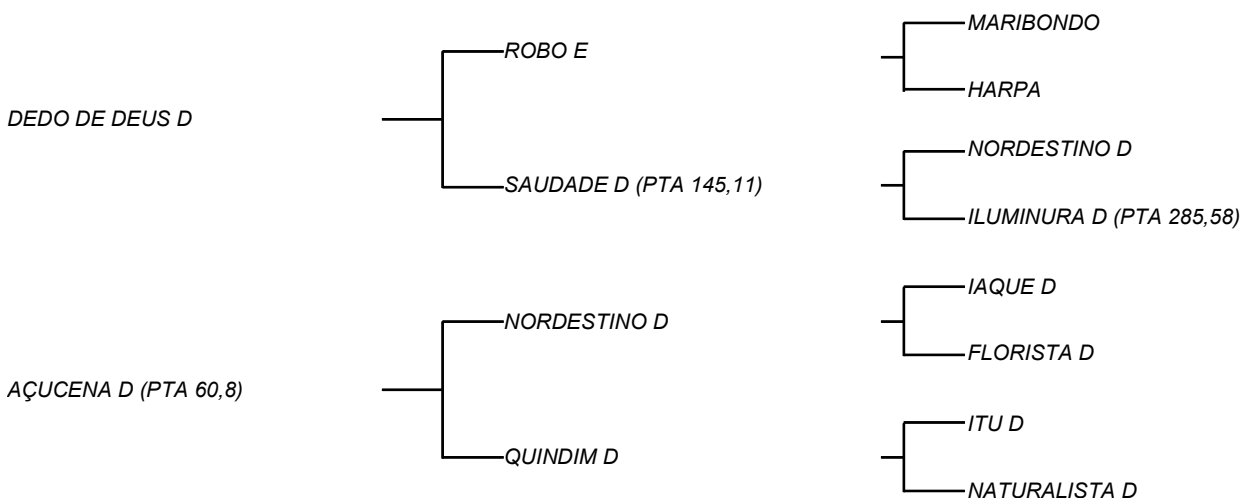

NESGA D

LOTE: 117

VENDEDOR(ES): ESPÓLIO MANOEL DANTAS VILAR FILHO

QTD.: 1

FAZENDA: FAZENDA CARNAÚBA

MDVS 3498 - SINDI - PO - FÊMEA - NASC.:06/07/2019 - IDADE: 48 MS

Seu pai DEDO DE DEUS D, que é filho de SAUDADE D, vaca recordista em lactações do rebanho D, com **8253 Kg/Leite em 388 dias e 5,7% G**, irmão de outros 3 touros que cobrem na fazenda, e todos já provados e chegando a 5ª geração de melhoramento de fato ascendente em leite e fertilidade do gado!; Sua mãe AÇUCENA D (**11,1Kg/Leite/Dia e 3148Kg/Leite em 327 dias**); Segue coberta de 60 dias de OPERARIO D, touro esse que hoje faz parte do Sindi RUNA, no sertão da Paraíba e parida de um macho chamado REPOUSO D (MDVS 3971 - 25/03/2023)

MAROTA D

LOTE: 118

VENDEDOR(ES): ESPÓLIO MANOEL DANTAS VILAR FILHO

QTD.: 1

FAZENDA: FAZENDA CARNAÚBA

MDVS 3396 - SINDI - PO - FÊMEA - NASC.:22/07/2018 - IDADE: 59 MS

Filha de DIAMANTE D, touro que tem em si uma das melhores carcaças, dos touros que cobrem atualmente na CARNAÚBA! Cruzamento esse que escolhido por MANELITO, com uma das vacas de melhor ficha reprodutiva do rebanho D, PRATA D, que produziu **3178 Kg/Leite e máxima de 18,8 Kg/dia**, é da família direta de ADEGA D, vaca recordista em produção dia! Sua mãe AÇUCENA D (**11,1Kg/Leite/Dia e 3148Kg/Leite em 327 dias**); Segue prenha de OPERARIO D, com 60 dias, touro esse que faz parte do Sindi RUNA, no sertão da Paraíba