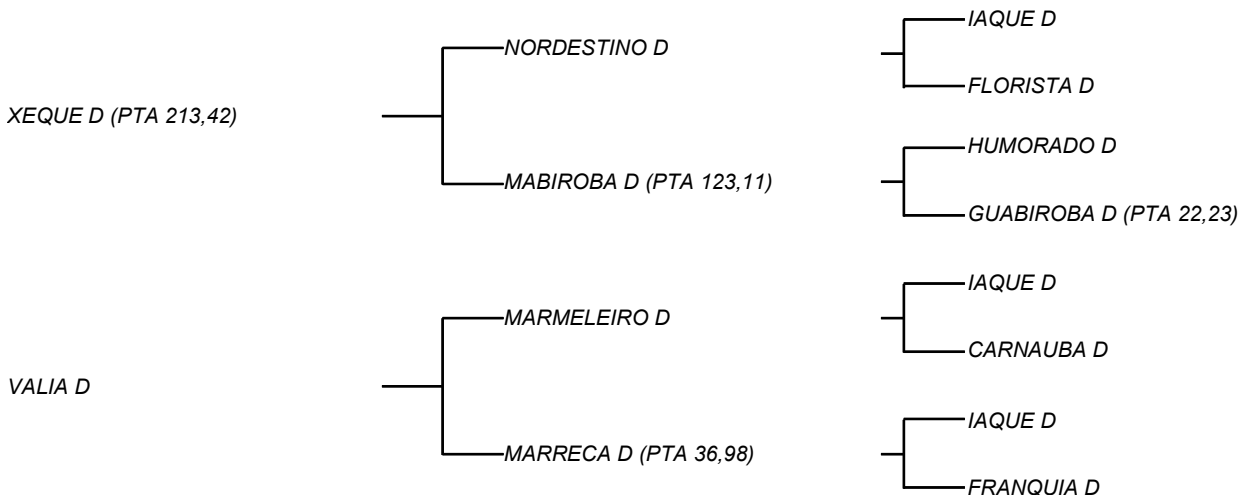

GRUPIARA II D

LOTE: 122

VENDEDOR(ES): ESPÓLIO MANOEL DANTAS VILAR FILHO

QTD.: 1

FAZENDA: FAZENDA CARNAÚBA

MDVS 3109 - SINDI - PO - FÊMEA - NASC.:18/08/2014 - IDADE: 107 MS

Uma das boas filhas de XEQUE D, touro que é síntese em equilíbrio, temperamento x raça x leite e desenvolvimento.; todas as filhas de XEQUE -D, ultrapassaram os **3 mil Kg/Leite na primeira cria** e é esse ano o primeiro touro no ranking de avaliação de touros vivos na ABCZ para linhagem leiteira da raça Sindi. Ainda com temperamento desejado por qualquer produtor de leite ou carne! Típica rês de boa índole desde o seu nascimento! Produziu **14,1Kg/Leite/Dia com lactação de 3326Kg/Leite em 315 dias**, no regime alimentar 2 da ABCZ, filha de VALIA D (**18,2Kg/Leite/Dia e 4632Kg/Leite em 300 dias**), neta de MARRECA D (**23,5Kg/Leite/Dia e 4946Kg/Leite**); Segue parida de MAGNO FIV D, um bezerro chamado RENOVADO D (MDVS 3983 - 08/04/2023) e prenha de OPERADRIO D, com 60 dias!

FIDALGA D

LOTE: 123

VENDEDOR(ES): ESPÓLIO MANOEL DANTAS VILAR FILHO

QTD.: 1

FAZENDA: FAZENDA CARNAÚBA

MDVS 3012 - SINDI - PO - FÊMEA - NASC.:23/08/2012 - IDADE: 130 MS

Uma vaca muito mansa, que tem uma "barriga de ouro"! Já produziu 11,6Kg/Leite/Dia em 3 tetos, em regime alimentar 2 da ABCZ! Filha de ZOEIRA D (**16,2Kg/Leite/Dia e 4165Kg em 299 dias**), neta de POTINGA D (**19,7Kg/Leite/Dia e 4442Kg/Leite em 315 dias**)! Parida com uma bezerra chamada REGATA D (MDVS 3955 - 27/02/2023), filha de NOÉ D