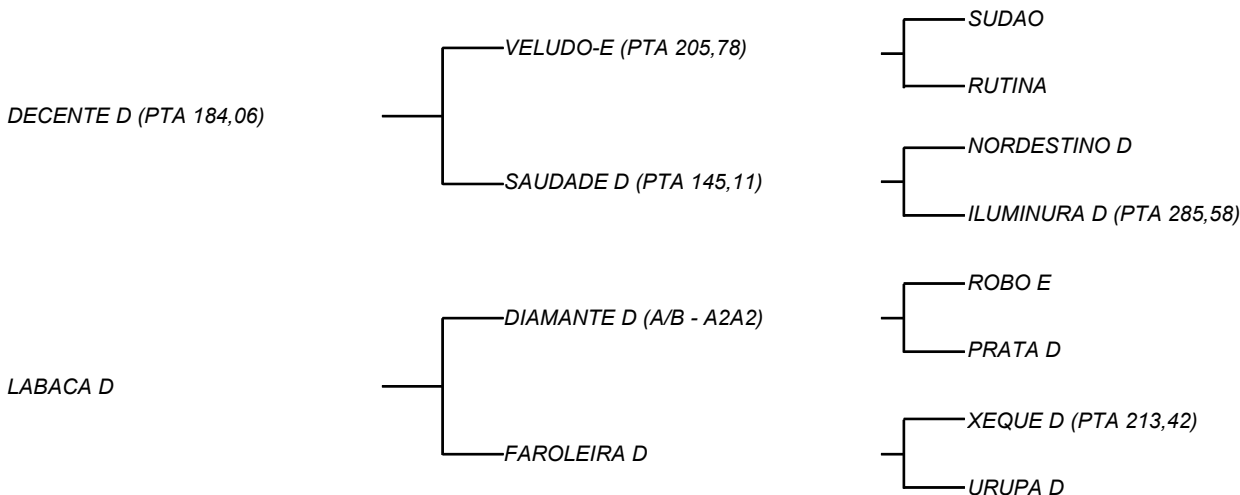

QUEBRA CABEÇA FIV D

LOTE: 138

VENDEDOR(ES): ESPÓLIO MANOEL DANTAS VILAR FILHO

QTD.: 1

FAZENDA: FAZENDA CARNAÚBA

MDVS 3812 - SINDI - PO - MACHO - NASC.:04/04/2022 - IDADE: 15 MS

Bezerro de bom desenvolvimento de musculatura, com mãe de **19,4Kg/Leite/Dia** em sua 1ª lactação, fechado a mesma com **4260Kg/Leite em 361 dias**; Sua mãe é irmã própria de MELHORISTA D, touro este que serve hoje aos amigos CAETANO e CEZAR do REBANHO BRS, com muita exigência na hora de escolher seus reprodutores! Sua avó materna FAROLEIRA D (**16,2Kg/Leite/Dia em 3 tetos e 3955Kg/Leite**), sua bisavó URUPA D (**21,6Kg/Leite/Dia e 4165Kg/Leite em 318 dias**), tataravó OURA D (**3046Kg/Leite**)! Sua mãe hoje se encontra na ABS apenas para colher embriões, afim de multiplicar maior numero possível de filhos!

QUEBRA QUEIXO FIV D

LOTE: 139

VENDEDOR(ES): ESPÓLIO MANOEL DANTAS VILAR FILHO

QTD.: 1

FAZENDA: FAZENDA CARNAÚBA

MDVS 3804 - SINDI - PO - MACHO - NASC.:22/03/2022 - IDADE: 15 MS

Único filho de SUSPIRO E, a venda neste DIA D, um dos touros provados da EMEPA! Focado sempre na linhagem de 1952, trazida pelo brasileiro FELISBERTO DE CAMARGO, com mais de 5 gerações de lactações comprovadas; HARMONIA D, produziu **16,7 Kg/leite/dia**, é filha de SAUDADE D, com maior lactação da raça na Carnaúba **8253 Kg/Leite em 388 dias de lactação**, tendo também em sua genealogia XEQUE D, com todas as suas filhas ultrapassando os **3 mil Kg/Leite na primeira cria** Hoje pertencendo ao grande selecionador e amigo, Dr. PORDEUS, na BA, que segue fiel no Sindi verdadeiro, que é o da importação de 1952