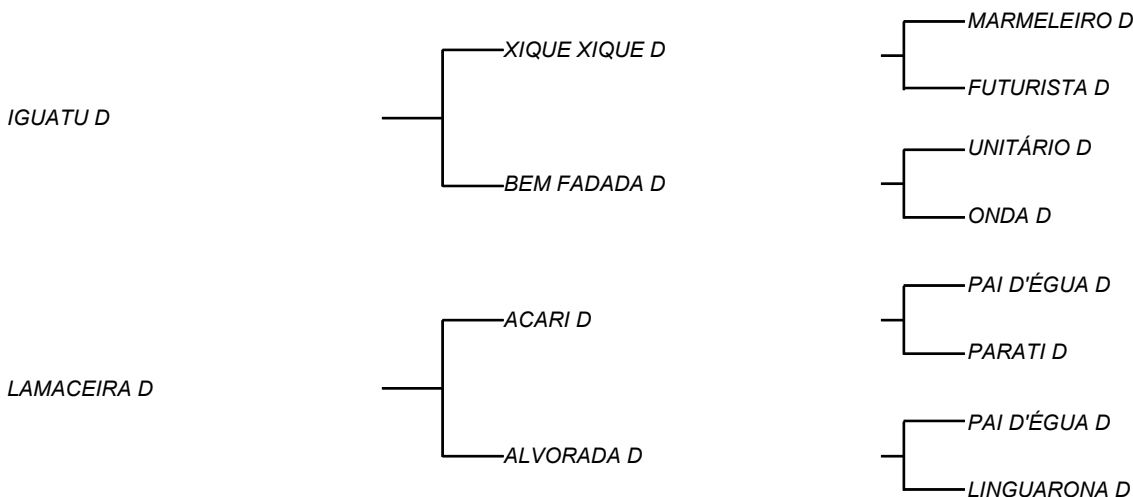

PANCADA D

LOTE: 116

VENDEDOR(ES): ESPÓLIO MANOEL DANTAS VILAR FILHO

QTD.: 1

FAZENDA: FAZENDA CARNAÚBA

MDVS 3655 - SINDI - PO - FÊMEA - NASC.:18/02/2021 - IDADE: 29 MS

Única filhas de IGUATÚ D, filho de BEM FADADA D, vaca de **5600 Kg/leite** com pico de produção de **26.8 Kg/leite** pesado durante a "Festa do Boi" - Natal/RN, com 4 gerações provadas na família com mais de **5 mil Kg/leite**; Filha de ONDA D, vaca Campeã Nacional em torneio leiteiro, produziu **7346 Kg/leite**, pesados na CARNAÚBA e mais de **8 mil Kg/leite** pesados na UNIUBE Fazenda Escola em Uberaba- MG; Seu pai, XIQUE XIQUE D é filho de FUTURISTA D que teve produção máxima de **16,8 Kg/leite** e com média de **3248 Kg/leite** em 9 lactações, uma das maiores vacas de vida reprodutiva na CARNAÚBA e que teve 5 filhas com média superior a **3.500 Kg/leite** em suas lactações. Sua mãe LAMACEIRA D, é filha de ACARI D, , touro que mais que provou as funções quando se fala de gado de peso e leite, com filhas campeãs de torneio, fertilidade e com filhas parindo mais cedo que a média do rebanho! A mãe de ACARI D, teve no topo do sumario da raça por dois anos seguidos com os seus **7464 Kg/Leite na 5ª cria em 318 dias de lactação!** Sua mãe ALVORADA D (**11,6Kg/Leite/Dia**), neta de LINGUARONA D (**12Kg/Leite/Dia e 3037kg/Leite em 284 dias**), bisneta de ENCANTADA D (**14,2Kg/Leite/Dia e 3224Kg/Leite em 298 dias**), tataraneta de CAROLINA D (18,5Kg/Leite/Dia)!