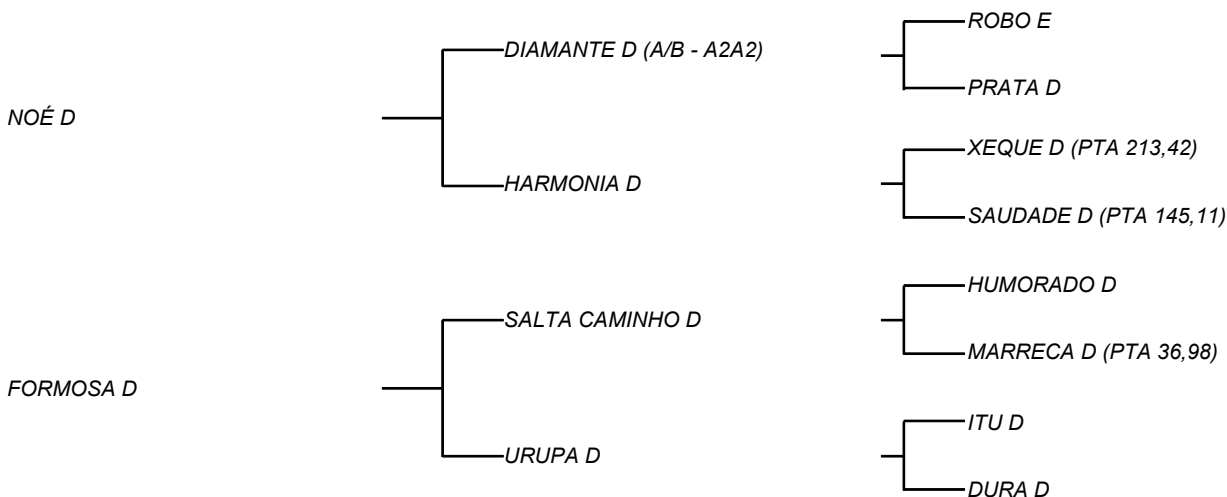

QUIXO D

LOTE: 132

VENDEDOR(ES): ESPÓLIO MANOEL DANTAS VILAR FILHO

QTD.: 1

FAZENDA: FAZENDA CARNAÚBA

MDVS 3852 - SINDI - PO - MACHO - NASC.:08/09/2022 - IDADE: 10 MS

Filho de NOÉ D, touro que somou a carcaça do pai com o leite da mãe, HARMONIA D (**20,2Kg/Leite/Dia**), em regime alimentar 2 da ABCZ; Sua mãe FORMOSA D (Presente neste DIA D) é Vaca de fazer rebanho! Já produziu quando tinha 4 tetos funcionais **16,8Kg/Leite/Dia**, com muito temperamento! Filha de URUPA D (**21,6Kg/Leite/Dia e 4165Kg/Leite em 318dias**), neta de OURA D (**3046Kg/Leite em 322 dias**), bisneta de FUGITIVA D (**13,7Kg/Leite/Dia e 3220Kg/Leite**)!