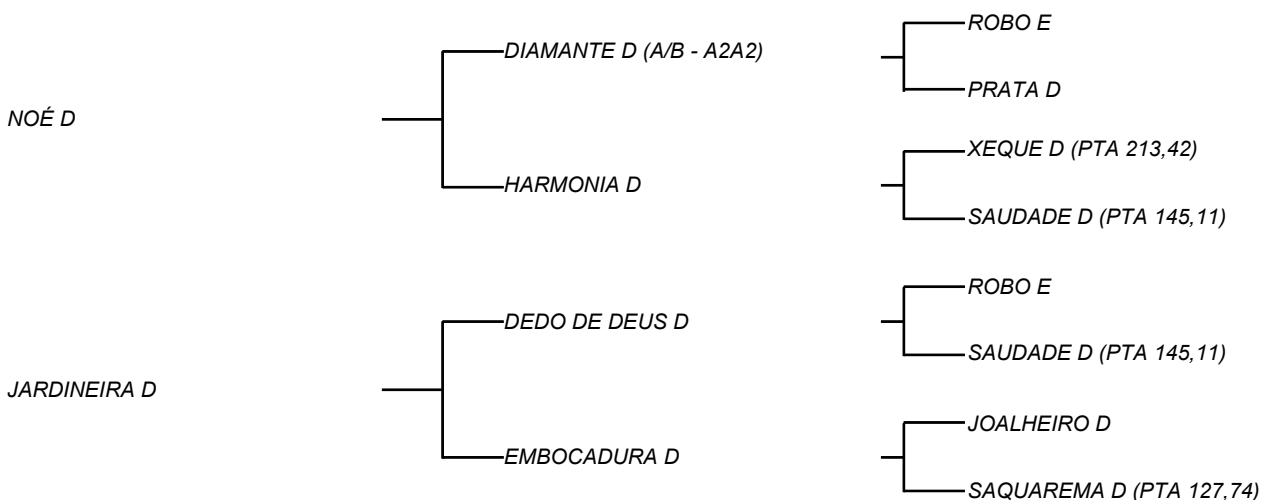

QUENTURA FIV D

LOTE: 107

VENDEDOR(ES): ESPÓLIO MANOEL DANTAS VILAR FILHO

QTD.: 1

FAZENDA: FAZENDA CARNAÚBA

MDVS 3904 - SINDI - PO - FÊMEA - NASC.:23/11/2022 - IDADE: 7 MS

Bezerra de cor fechada, filha de ENGRAÇADA D (**12,6Kg/Leite/Dia e 3623Kg/Leite em 364 dias**), neta de SIMPATIA D (**19,1Kg/Leite/Dia e 4635Kg/Leite em 324 dias**) e bisneta de ESTIVA D (**15,5Kg/Leite/Dia e 3224Kg/Leite**); Seu pai MANDA CHUVA D, touro de uma carcaça fora do comum, muito bem coberta de carne (ADEGA X VELUDO).

QUINHA D

LOTE: 108

VENDEDOR(ES): ESPÓLIO MANOEL DANTAS VILAR FILHO

QTD.: 1

FAZENDA: FAZENDA CARNAÚBA

MDVS 3838 - SINDI - PO - FÊMEA - NASC.:12/07/2022 - IDADE: 12 MS

Filha de NOÉ D, touro que somou a carcaça do pai com o leite da mãe, HARMONIA D (**20,2Kg/Leite/Dia**), em regime alimentar 2 da ABCZ; Sua mãe JARDINEIRA D, produziu **14,6Kg/Leite/Dia** em sua 1ª lactação

QUIRIBA D

LOTE: 109

VENDEDOR(ES): ESPÓLIO MANOEL DANTAS VILAR FILHO

QTD.: 1

FAZENDA: FAZENDA CARNAÚBA

MDVS 3834 - SINDI - PO - FÊMEA - NASC.:28/06/2022 - IDADE: 12 MS

Filha de NOÉ D, touro que somou a carcaça do pai com o leite da mãe, HARMONIA D **(20,2Kg/Leite/Dia)**, em regime alimentar 2 da ABCZ; Sua mãe EMBOSCADA D, vaca de uma fertilidade fora de serie; TURMALINA D, sua avó materna produziu **(17,3Kg/Leite/Dia e 3667Kg/Leite em 337 dias)**, é irmã de ADEGA D, que comprova a firmeza da família!