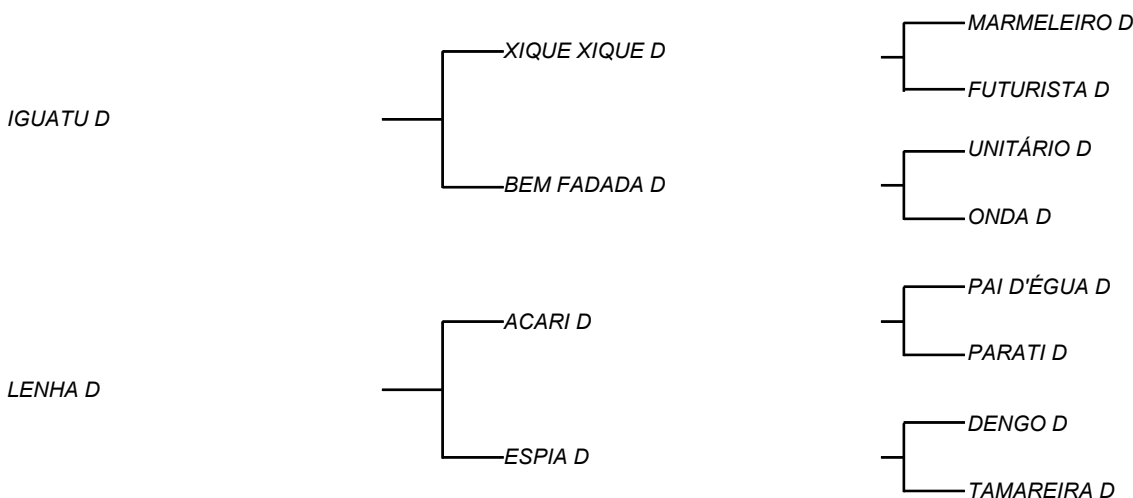

QUIRIBA D

LOTE: 109

VENDEDOR(ES): ESPÓLIO MANOEL DANTAS VILAR FILHO

QTD.: 1

FAZENDA: FAZENDA CARNAÚBA

MDVS 3834 - SINDI - PO - FÊMEA - NASC.:28/06/2022 - IDADE: 12 MS

Filha de NOÉ D, touro que somou a carcaça do pai com o leite da mãe, HARMONIA D **(20,2Kg/Leite/Dia)**, em regime alimentar 2 da ABCZ; Sua mãe EMBOSCADA D, vaca de uma fertilidade fora de serie; TURMALINA D, sua avó materna produziu **(17,3Kg/Leite/Dia e 3667Kg/Leite em 337 dias)**, é irmã de ADEGA D, que comprova a firmeza da família!

QUARESMEIRA D

LOTE: 110

VENDEDOR(ES): ESPÓLIO MANOEL DANTAS VILAR FILHO

QTD.: 1

FAZENDA: FAZENDA CARNAÚBA

MDVS 3820 - SINDI - PO - FÊMEA - NASC.:21/05/2022 - IDADE: 13 MS

QUIÇABA D

LOTE: 111

VENDEDOR(ES): ESPÓLIO MANOEL DANTAS VILAR FILHO

QTD.: 1

FAZENDA: FAZENDA CARNAÚBA

MDVS 3797 - SINDI - PO - FÊMEA - NASC.:19/03/2022 - IDADE: 16 MS

Filha de NOÉ D, touro que somou a carcaça do pai com o leite da mãe, HARMONIA D (**20,2Kg/Leite/Dia**), em regime alimentar 2 da ABCZ; FALAÇA D. sua mãe, produziu **14,6Kg/Leite/Dia**, com uma cria ao ano, rigorosamente; Sua Avó materna XELMA D (**13,1Kg/Leite/Dia e 3562Kg/Leite em 332 dias**), vem de uma família de vacas provadas no curral da CARNAÚBA.