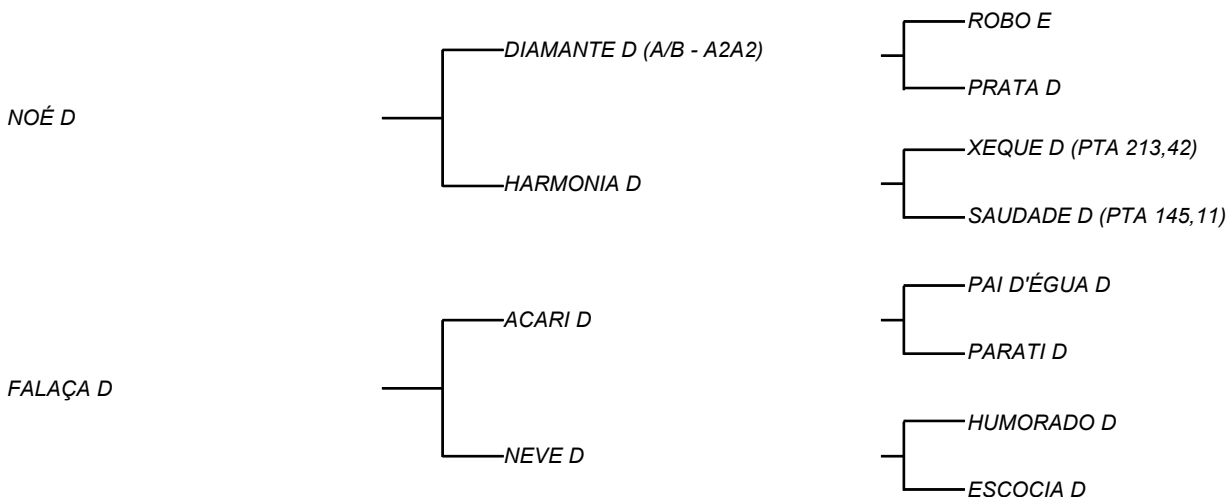

QUIRIBA D

LOTE: 109

VENDEDOR(ES): ESPÓLIO MANOEL DANTAS VILAR FILHO

QTD.: 1

FAZENDA: FAZENDA CARNAÚBA

MDVS 3834 - SINDI - PO - FÊMEA - NASC.:28/06/2022 - IDADE: 12 MS

Filha de NOÉ D, touro que somou a carcaça do pai com o leite da mãe, HARMONIA D **(20,2Kg/Leite/Dia)**, em regime alimentar 2 da ABCZ; Sua mãe EMBOSCADA D, vaca de uma fertilidade fora de serie; TURMALINA D, sua avó materna produziu **(17,3Kg/Leite/Dia e 3667Kg/Leite em 337 dias)**, é irmã de ADEGA D, que comprova a firmeza da família!

QUARESMEIRA D

LOTE: 110

VENDEDOR(ES): ESPÓLIO MANOEL DANTAS VILAR FILHO

QTD.: 1

FAZENDA: FAZENDA CARNAÚBA

MDVS 3820 - SINDI - PO - FÊMEA - NASC.:21/05/2022 - IDADE: 13 MS

QUIÇABA D

LOTE: 111

VENDEDOR(ES): ESPÓLIO MANOEL DANTAS VILAR FILHO

QTD.: 1

FAZENDA: FAZENDA CARNAÚBA

MDVS 3797 - SINDI - PO - FÊMEA - NASC.:19/03/2022 - IDADE: 16 MS

Filha de NOÉ D, touro que somou a carcaça do pai com o leite da mãe, HARMONIA D (**20,2Kg/Leite/Dia**), em regime alimentar 2 da ABCZ; FALAÇA D. sua mãe, produziu **14,6Kg/Leite/Dia**, com uma cria ao ano, rigorosamente; Sua Avó materna XELMA D (**13,1Kg/Leite/Dia e 3562Kg/Leite em 332 dias**), vem de uma família de vacas provadas no curral da CARNAÚBA.