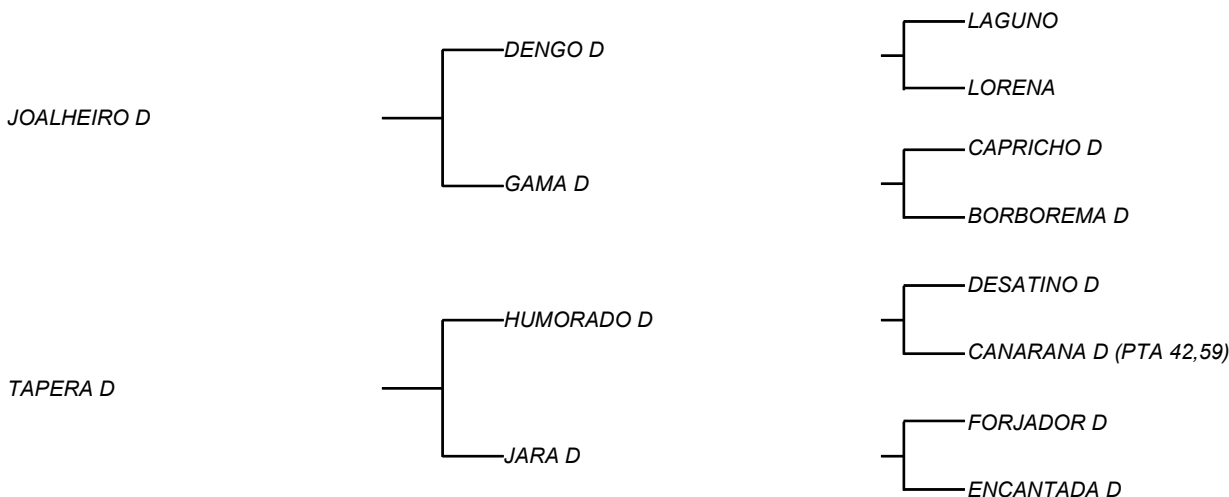

DAMIANA D

LOTE: 127

VENDEDOR(ES): ESPÓLIO MANOEL DANTAS VILAR FILHO

QTD.: 1

FAZENDA: FAZENDA CARNAÚBA

MDVS 2707 - SINDI - PO - FÊMEA - NASC.:21/10/2010 - IDADE: 152 MS

Uma típica vaca do gado de XEQUE D touro que é síntese em equilíbrio, temperamento x raça x leite e desenvolvimento.; todas as filhas de XEQUE -D, ultrapassaram os **3 mil Kg/Leite na primeira cria** e é esse ano o primeiro touro no ranking de avaliação de touros vivos na ABCZ para linhagem leiteira da raça Sindi. Ainda com temperamento desejado por qualquer produtor de leite ou carne! Mansa de "fazer raiva" como se diz por aqui com uma rês muito mansa! IEP de 299 dias da última cria para essa (fertilidade), tendo já produzido **16,3Kg/Leite/Dia** e lactação de **3048Kg/Leite em 275 dias**! Filha de XAPANÃ D (**14,5Kg/Leite/Dia e 3621Kg/Leite em 295 dias**), neta de QUINTA-FEIRA D (**11,5Kg/Leite/Dia e 3019Kg/Leite em 312 dias**), bisneta de HALIGONA D (**13,4Kg/Leite/Dia e 3128Kg/Leite em 305 dias**) e tataraneta de CAROLINA D (**18Kg/Leite/Dia e 3115Kg/Leite em 255 dias**); 5 Gerações de vacas aferidas, a campo, produzindo leite de qualidade no pasto; Parida de macho, bezerro tão manso quanto a mãe, chamado REFEITO D (MDVS 4012 - 01/05/2023), filho de DECENTE D.

DIA GORDO D
LOTE: 128
VENDEDOR(ES): ESPÓLIO MANOEL DANTAS VILAR FILHO

QTD.: 1
FAZENDA: FAZENDA CARNAÚBA

MDVS 2620 - SINDI - PO - FÊMEA - NASC.:13/04/2010 - IDADE: 159 MS

DIA GORDO D (**14,8Kg/Leite/Dia**), vaca que rigorosamente pari todo ano, com intervalos repetitivos, uma "barriga de ouro"! Filhas dela já com lactações fechadas com mais de 3500Kg/Leite, com um temperamento de não botar defeito e deixar a meninada montar! Parida de macho um bezerro chamado REVELADO D (MDVS 4017 - 18/05/2023), AGUARDANDO DNA