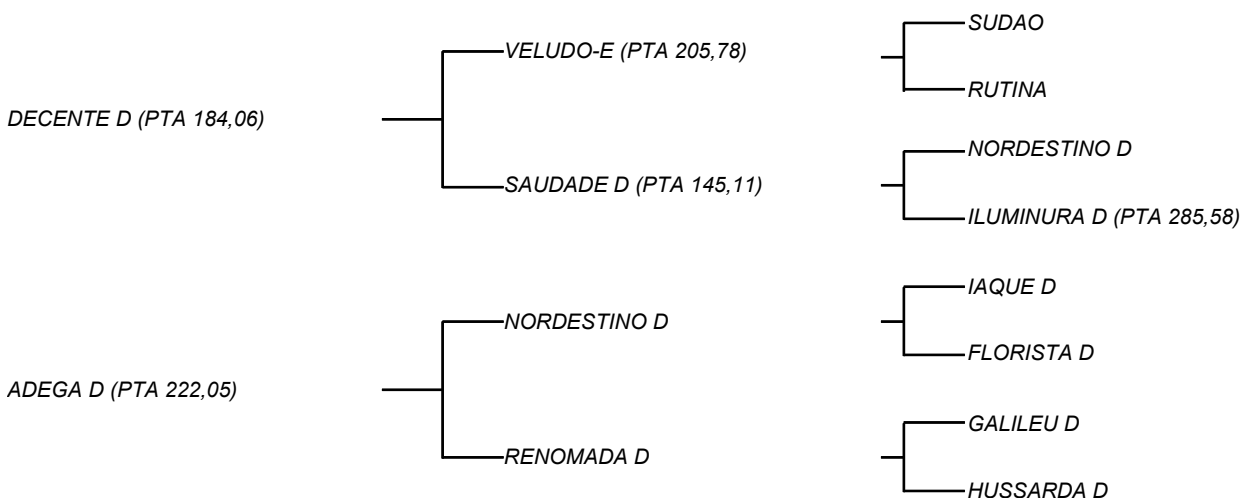

PERNAMBUCANO FIV D

LOTE: 147

VENDEDOR(ES): ESPÓLIO MANOEL DANTAS VILAR FILHO

QTD.: 1

FAZENDA: FAZENDA CARNAÚBA

MDVS 3751 - SINDI - PO - MACHO - NASC.:19/12/2021 - IDADE: 19 MS

Filho de DECENTE D, touro filho de SAUDADE D, com maior lactação da raça na Carnaúba **8253 Kg/Leite em 388 dias de lactação**, com VELUDO E, que tem participação das campeãs de leite Brasil afora, fechado na linhagem do gado da importação de 1952! Sua mãe ADEGA D, tem 4 gerações de ascendência leiteira, Tri Campeã de torneio leiteiro, mostra em sua carcaça a longevidade do gado do deserto e temperamento desejável em qualquer vaca de leite