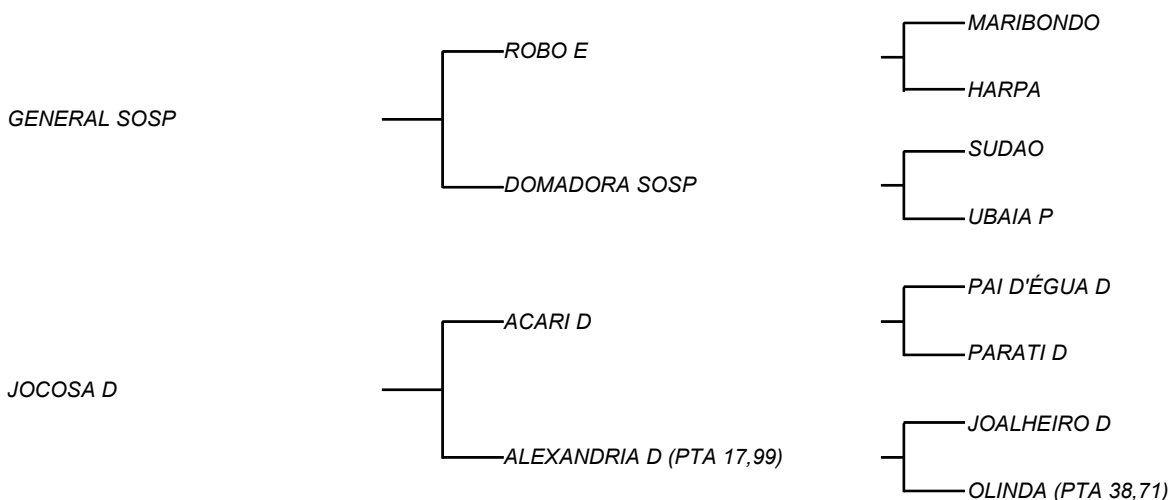

SABIA SOSP

LOTE: 155

VENDEDOR(ES): ORLANDO CLAUDIO GADELHA SIMAS PROCOPIO

QTD.: 1

FAZENDA: SINDI OCP

SOSP 381 - SINDI - PO - FÊMEA - NASC.:29/09/2022 - IDADE: 9 MS

Linda garrota, com excelente desenvolvimento e com um perfeito racial! Trás na sua genética a fina flor da linhagem 52, com a combinação de ROBÔ-E em vaca fechada na linhagem D, pelo grande raçador ACARI-D. O SINDI OCP, oferta essa joia rara , de forma especial para o grande DIA D.