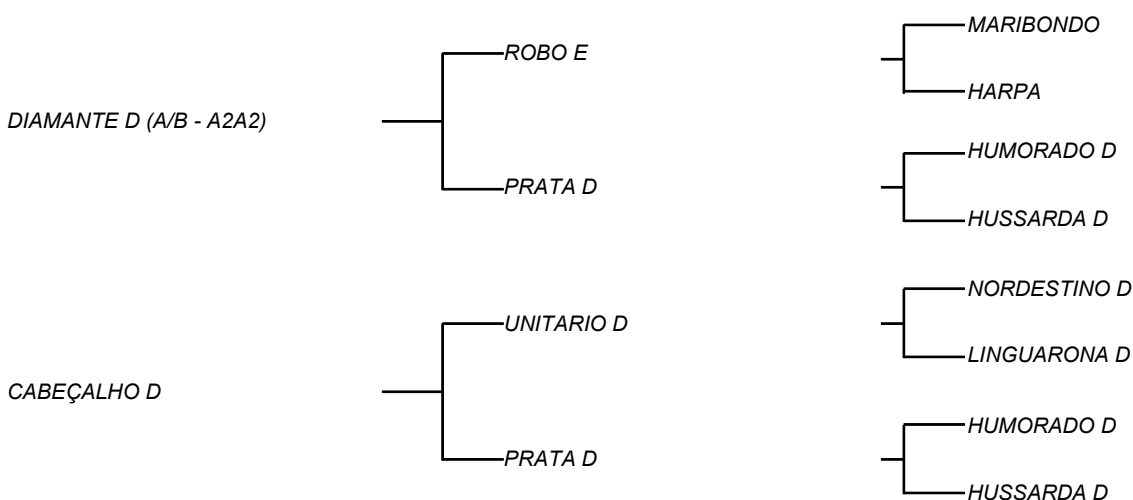

QUARADOR D

LOTE: 133

VENDEDOR(ES): ESPÓLIO MANOEL DANTAS VILAR FILHO

QTD.: 1

FAZENDA: FAZENDA CARNAÚBA

MDVS 3842 - SINDI - PO - MACHO - NASC.:24/07/2022 - IDADE: 11 MS

Filho de DIAMANTE D, touro que tem em si uma das melhores carcaças, dos touros que cobrem atualmente na CARNAÚBA! Cruzamento esse que escolhido por MANELITO, com uma das vacas de melhor ficha reprodutiva do rebanho D, PRATA D, que produziu **3178 Kg/Leite e máxima de 18,8 Kg/dia**, é da família direta de ADEGA D, vaca recordista em produção dia! Touro este que pelo 3º ano tem seu estoque de sêmen esgotado na CARNAÚBA! Sua mãe CABEÇALHO D, com IEP inferior a **350 dias**, tem 4 gerações de vacas superiores no leite nos currais da CARNAÚBA! Fertilidade e produção a toda prova