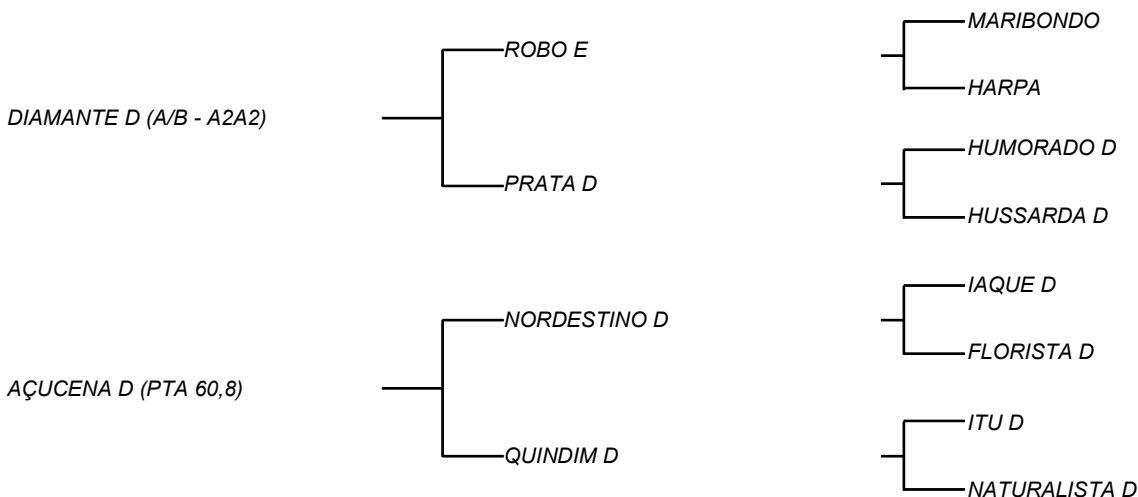

MAROTA D

LOTE: 118

VENDEDOR(ES): ESPÓLIO MANOEL DANTAS VILAR FILHO

QTD.: 1

FAZENDA: FAZENDA CARNAÚBA

MDVS 3396 - SINDI - PO - FÊMEA - NASC.:22/07/2018 - IDADE: 59 MS

Filha de DIAMANTE D, touro que tem em si uma das melhores carcaças, dos touros que cobrem atualmente na CARNAÚBA! Cruzamento esse que escolhido por MANELITO, com uma das vacas de melhor ficha reprodutiva do rebanho D, PRATA D, que produziu **3178 Kg/Leite e máxima de 18,8 Kg/dia**, é da família direta de ADEGA D, vaca recordista em produção dia! Sua mãe AÇUCENA D (**11,1Kg/Leite/Dia e 3148Kg/Leite em 327 dias**); Segue prenha de OPERARIO D, com 60 dias, touro esse que faz parte do Sindi RUNA, no sertão da Paraíba

LAMACEIRA D

LOTE: 119

VENDEDOR(ES): ESPÓLIO MANOEL DANTAS VILAR FILHO

QTD.: 1

FAZENDA: FAZENDA CARNAÚBA

MDVS 3337 - SINDI - PO - FÊMEA - NASC.:01/07/2017 - IDADE: 72 MS

Filha de ACARI D, touro que mais que provou as funções quando se fala de gado de peso e leite, com filhas campeãs de torneio, fertilidade e com filhas parindo mais cedo que a média do rebanho! A mãe de ACARI D, teve no topo do sumario da raça por dois anos seguidos com os seus **7464 Kg/Leite na 5ª cria em 318 dias de lactação!** Sua mãe ALVORADA D (**11,6Kg/Leite/Dia**), neta de LINGUARONA D (**12Kg/Leite/Dia e 3037kg/Leite em 284 dias**), bisneta de ENCANTADA D (**14,2Kg/Leite/Dia e 3224Kg/Leite em 298 dias**), tataraneta de CAROLINA D (18,5Kg/Leite/Dia)! Segue coberta de OPERARIO D, com 90 dias!