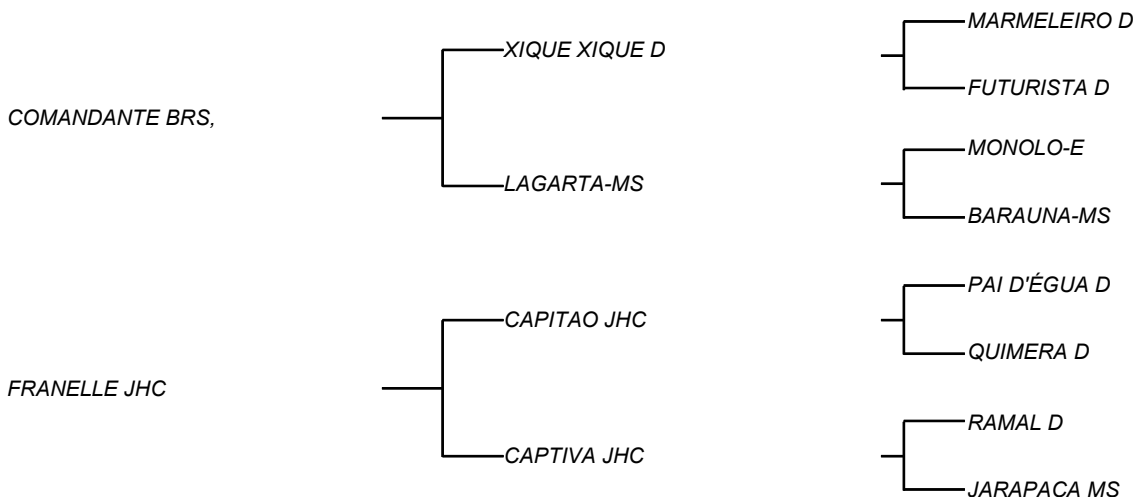

HISTORIA BRS

LOTE: 158

VENDEDOR(ES): CEZAR AUGUSTO RICCI MASTROLORENZO

QTD.: 1

FAZENDA: BAHIA RED SINDI

SBRS 385 - SINDI - PO - FÊMEA - NASC.:22/02/2021 - IDADE: 28 MS

SBRS 385 - História BRS Fêmea nascida em 22/02/2021 Comandante BRS x Franelle JHCPO com RGDA2A2 Vai a Xique Xique D, Pai D'Égua D e Escaldado MS. Segue recém parida de fêmea no dia 18/7/23 com CDN efetuada a aguardando DNA dos possíveis touros: MDVS 3519 - NAVEGANTE FIV D, MDVS 3393 - MELHORISTA D ou PRML 401 - DANUBIO

PONTO FINO D

LOTE: 159

VENDEDOR(ES): ESPÓLIO MANOEL DANTAS VILAR FILHO

QTD.: 1

FAZENDA: FAZENDA CARNAÚBA

MDVS 3665 - SINDI - PO - MACHO - NASC.:07/03/2021 - IDADE: 28 MS