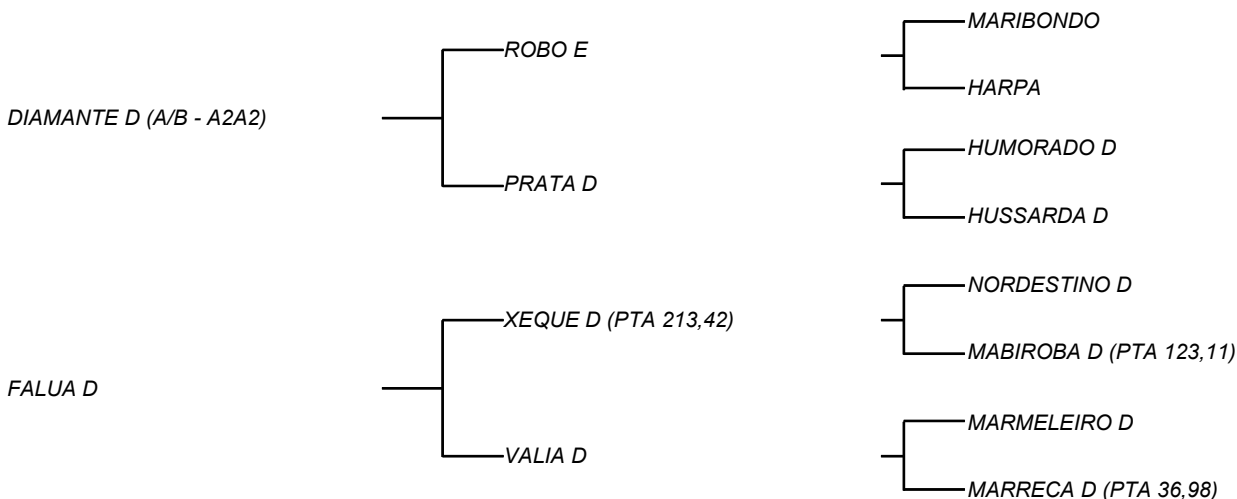

QUALIFICADO D

LOTE: 136

VENDEDOR(ES): ESPÓLIO MANOEL DANTAS VILAR FILHO

QTD.: 1

FAZENDA: FAZENDA CARNAÚBA

MDVS 3815 - SINDI - PO - MACHO - NASC.:15/04/2022 - IDADE: 15 MS

Filho de DIAMANTE D, touro que tem em si uma das melhores carcaças, dos touros que cobrem atualmente na CARNAÚBA! Cruzamento esse que escolhido por MANELITO, com uma das vacas de melhor ficha reprodutiva do rebanho D, PRATA D, que produziu **3178 Kg/Leite e máxima de 18,8 Kg/dia**, é da família direta de ADEGA D, vaca recordista em produção dia! Touro este que pelo 3º ano tem seu estoque de sêmen esgotado na CARNAÚBA! Sua mãe FALUA D (**16,9Kg/Leite/Dia e 3298 em 340 dias**), sem se quer baixar o lombo! Vaca de ótima conversão, assegurando o equilíbrio de dupla função no campo e realidade de nosso mundo seco das águas desarrumadas! Esse bezerro tem 3 gerações de vacas campeãs e renomadíssima do REBANHO D! Suas duas avós com mais de **4400Kg/Leite**, campeãs de torneio leiteiro!