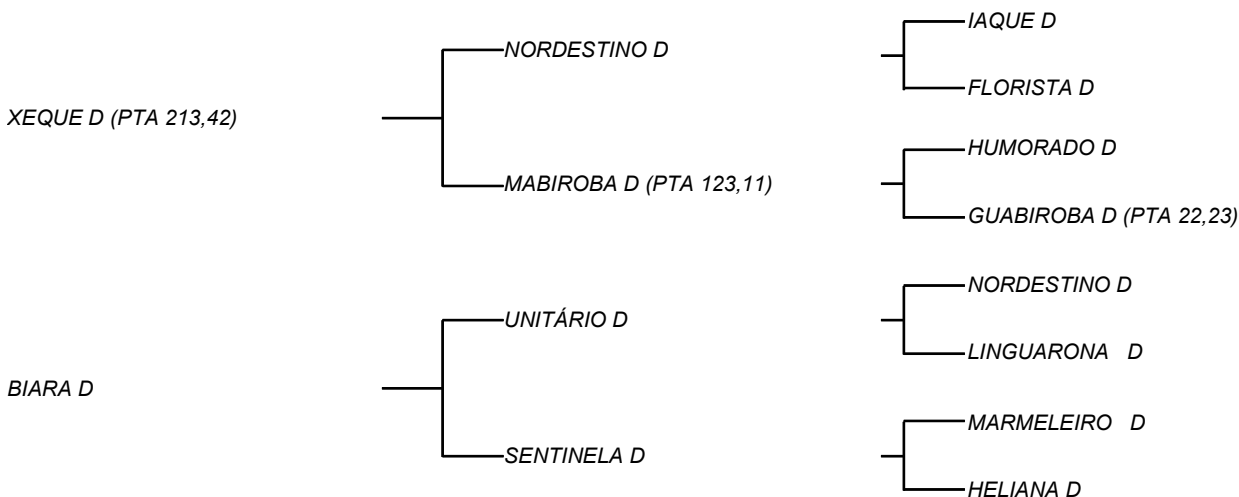

ECOBIARA D

LOTE: 126

VENDEDOR(ES): ESPÓLIO MANOEL DANTAS VILAR FILHO

QTD.: 1

FAZENDA: FAZENDA CARNAÚBA

MDVS 2725 - SINDI - PO - FÊMEA - NASC.:06/01/2011 - IDADE: 150 MS

Feminina, elegante e refinada! Vaca de **15,8Kg/Leite/Dia** com **3192Kg/Leite em 308 dias** de lactação! Sua filha LEVADA D, vaca de mais de 17Kg/Leite/Dia, hoje na CARNAÚBA; Filha de XEQUE D touro que é síntese em equilíbrio, temperamento x raça x leite e desenvolvimento.; todas as filhas de XEQUE -D, ultrapassaram os **3 mil Kg/Leite na primeira cria** e é esse ano o primeiro touro no ranking de avaliação de touros vivos na ABCZ para linhagem leiteira da raça Sindi. Ainda com temperamento desejado por qualquer produtor de leite ou carne! Segue com prenhes positiva de DECENTE D com 7,5 meses de gestação!