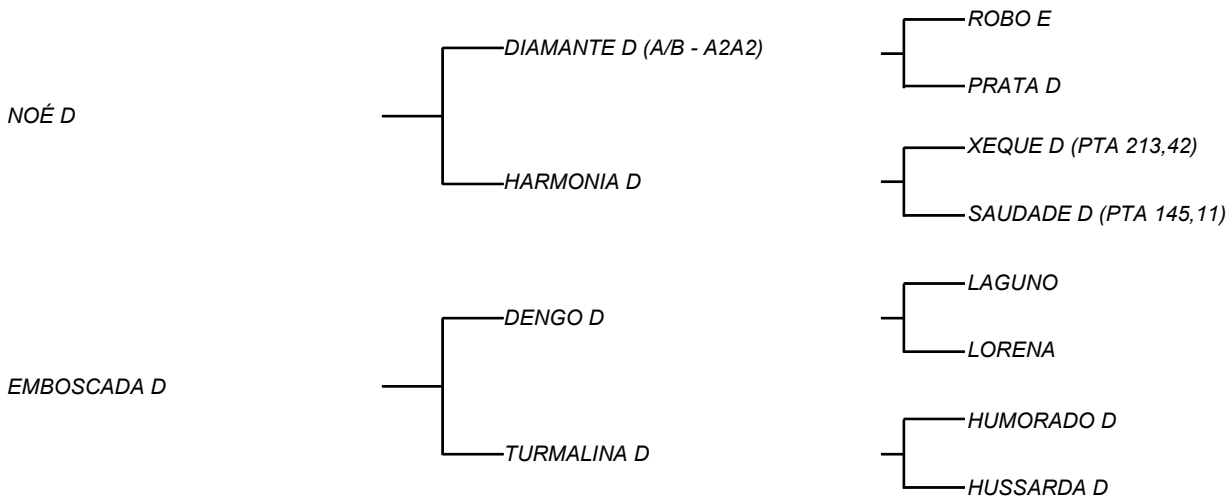

QUIRIBA D

LOTE: 109

VENDEDOR(ES): ESPÓLIO MANOEL DANTAS VILAR FILHO

QTD.: 1

FAZENDA: FAZENDA CARNAÚBA

MDVS 3834 - SINDI - PO - FÊMEA - NASC.:28/06/2022 - IDADE: 12 MS

Filha de NOÉ D, touro que somou a carcaça do pai com o leite da mãe, HARMONIA D **(20,2Kg/Leite/Dia)**, em regime alimentar 2 da ABCZ; Sua mãe EMBOSCADA D, vaca de uma fertilidade fora de serie; TURMALINA D, sua avó materna produziu **(17,3Kg/Leite/Dia e 3667Kg/Leite em 337 dias)**, é irmã de ADEGA D, que comprova a firmeza da família!