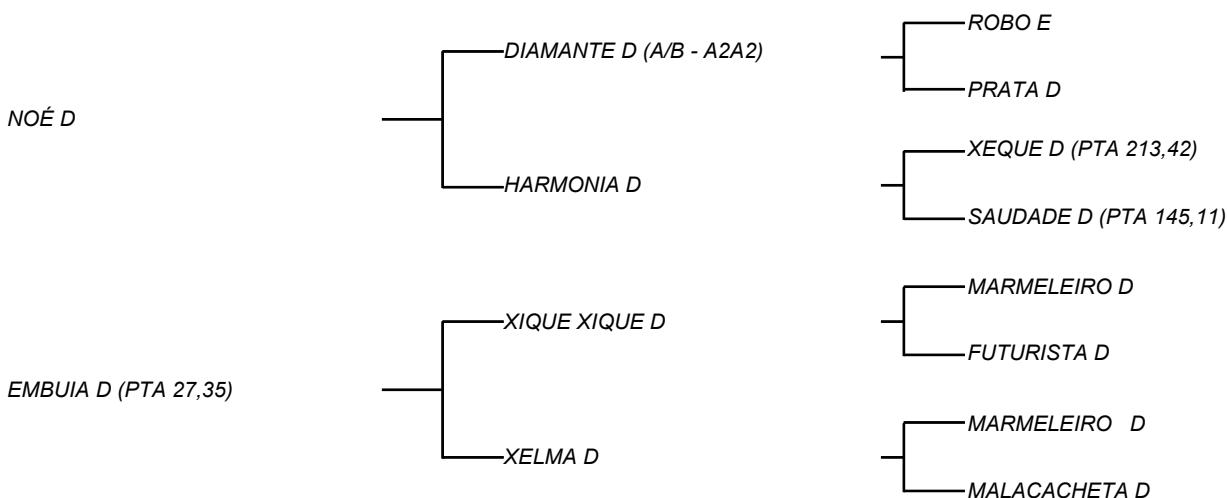

QUARTADO D

LOTE: 141

VENDEDOR(ES): ESPÓLIO MANOEL DANTAS VILAR FILHO

QTD.: 1

FAZENDA: FAZENDA CARNAÚBA

MDVS 3777 - SINDI - PO - MACHO - NASC.:12/03/2022 - IDADE: 16 MS

Filho de NOÉ D, touro que somou a carcaça do pai com o leite da mãe, HARMONIA D (**20,2Kg/Leite/Dia**), em regime alimentar 2 da ABCZ; Sua mãe EMBUIA D, vaca de muita rusticidade com 11,6Kg/Leite/Dia exclusivamente a pasto, com uma cobertura e muita conformação em sua carcaça!

QUARTETO D

VENDEDOR(ES): ESPÓLIO MANOEL DANTAS VILAR FILHO

FAZENDA: FAZENDA CARNAÚBA

MDVS 3774 - SINDI - PO - MACHO - NASC.:07/03/2022 - IDADE: 16 MS

LOTE: 142

QTD.: 1

Filho de NOÉ D, touro que somou a carcaça do pai com o leite da mãe, HARMONIA D (**20,2Kg/Leite/Dia**), em regime alimentar 2 da ABCZ; Sua mãe UNA D (**15,6Kg/Leite/Dia**), segue aos 19 anos para mais uma cria, aqui na CARNAÚBA, solta no campo! Família com 4 gerações aferidas e provadas para leite na dieta a pasto e complemento de acordo com a produção!