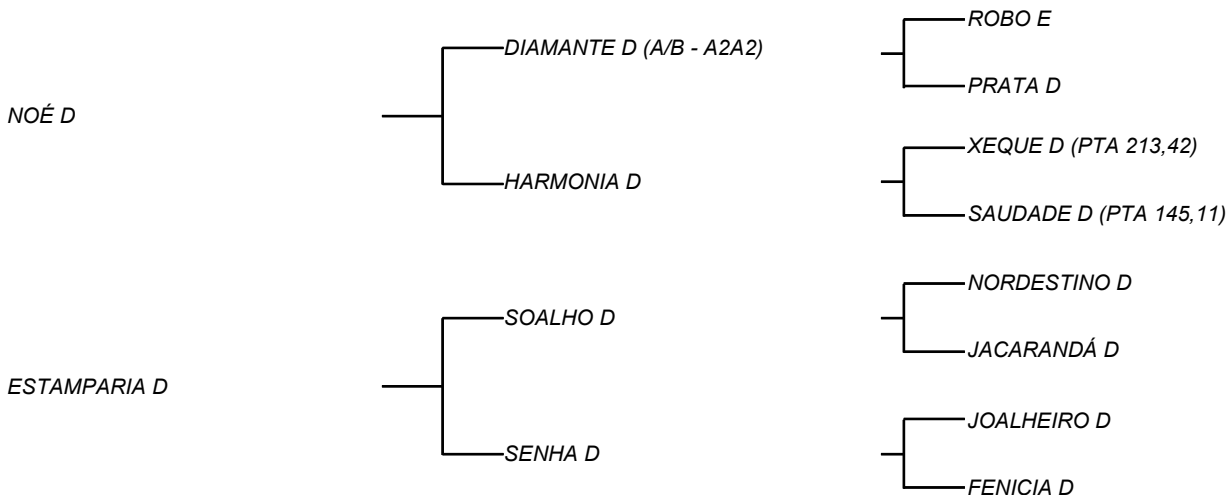

QUELELE D

LOTE: 101

VENDEDOR(ES): ESPÓLIO MANOEL DANTAS VILAR FILHO

QTD.: 1

FAZENDA: FAZENDA CARNAÚBA

MDVS 3832 - SINDI - PO - MACHO - NASC.:04/06/2022 - IDADE: 13 MS

DOAÇÃO PARA PAROQUIA NOSSA SENHORA DA CONCEIÇÃO - TAPEROÁ/PB - ISENTO DE COMISSÃO

Filho de NOÉ D, touro que somou a carcaça do pai com o leite da mãe, HARMONIA D (**20,2Kg/Leite/Dia**), em regime alimentar 2 da ABCZ;. Sua mãe ESTAMPARIA D (vendida no V DIA D), filha de SOALHO D, neto de DANÚBIO FC, que foi divisor de águas na raça em melhoramento leiteiro, padrão, conformação de tetos e temperamento;