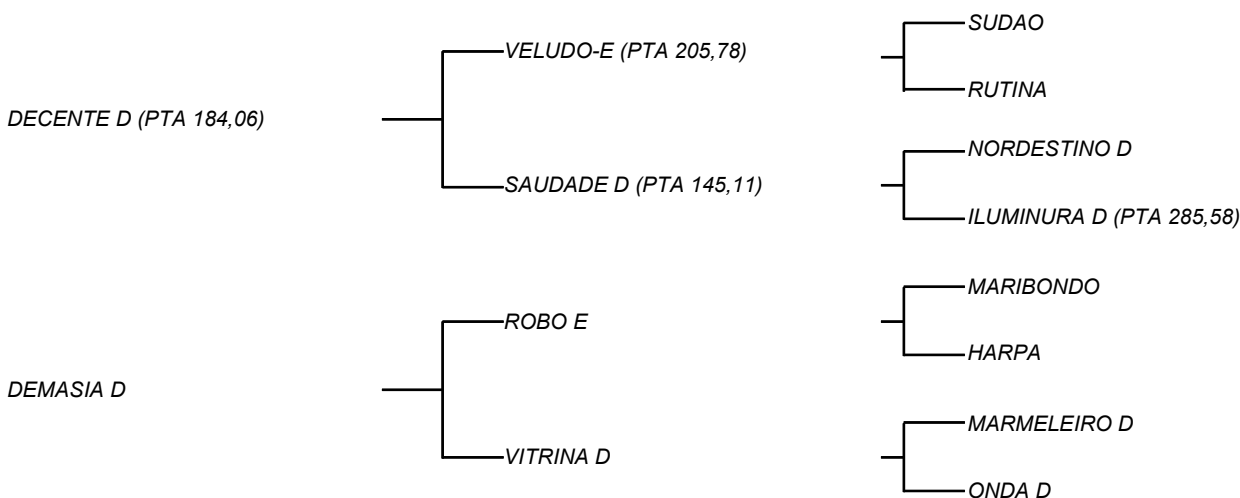

PATRIARCA D

LOTE: 153

VENDEDOR(ES): ESPÓLIO MANOEL DANTAS VILAR FILHO

QTD.: 1

FAZENDA: FAZENDA CARNAÚBA

MDVS 3702 - SINDI - PO - MACHO - NASC.:12/06/2021 - IDADE: 25 MS

Filho de DECENTE D , touro filho de SAUDADE D, com maior lactação da raça na Carnaúba **8253 Kg/Leite em 388 dias de lactação**, com VELUDO E, que tem participação das campeãs de leite Brasil afora, fechado na linhagem do gado da importação de 1952! Sua mãe DEMASIA D (**16,3Kg/Leite/Dia**) é filha, neta e bisneta de campeãs de torneios leiteiros! VITRINA D (**21,1Kg/Leite/Dia**), ONDA D (**21,3Kg/Leite/Dia e 7346Kg/Leite em 355 dias**) e FALANGE D (**14,3Kg/Leite/Dia e 3464Kg/Leite**)