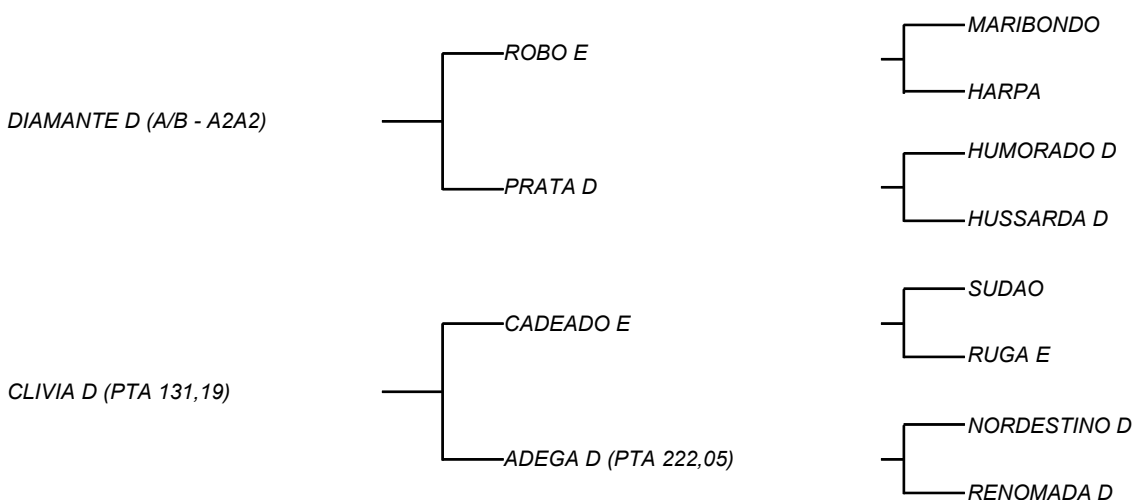

QUADRIENIO FIV D

LOTE: 134

VENDEDOR(ES): ESPÓLIO MANOEL DANTAS VILAR FILHO

QTD.: 1

FAZENDA: FAZENDA CARNAÚBA

MDVS 3841 - SINDI - PO - MACHO - NASC.:17/07/2022 - IDADE: 12 MS

Filho de MAGNO FIV D, que vem de VELUDO E, touro que tem participação nas campeãs de leite Brasil afora, fechado na linhagem do gado da importação de 1952; Sua mãe DEMÁSIA D, sua mãe, é campeã de torneio leiteiro com mais de **23 Kg/leite/dia**, faz parte da família mais consagrada no leite da CARNAÚBA! Vem de ONDA D, de **4034 Kg/leite 5,8% G com 424 Kg de peso**, e que em MG chegou a produzir **32,6 Kg/leite!** Bezerro provado por dentro e por fora! Acredito, que nem ele querendo, consegue não passar o que foi visto nas 4 gerações que o antecedem!

QUIXABEIRO D

LOTE: 135

VENDEDOR(ES): ESPÓLIO MANOEL DANTAS VILAR FILHO

QTD.: 1

FAZENDA: FAZENDA CARNAÚBA

MDVS 3819 - SINDI - PO - MACHO - NASC.:27/04/2022 - IDADE: 14 MS

Filho de DIAMANTE D, touro que tem em si uma das melhores carcaças, dos touros que cobrem atualmente na CARNAÚBA! Cruzamento esse que escolhido por MANELITO, com uma das vacas de melhor ficha reprodutiva do rebanho D, PRATA D, que produziu **3178 Kg/Leite e máxima de 18,8 Kg/dia**, é da família direta de ADEGA D, vaca recordista em produção dia! Touro este que pelo 3º ano tem seu estoque de sêmen esgotado na CARNAÚBA! Sua mãe CLÍVIA D (16,6Kg/Leite/dia), com uma carcaça saudável e bem coberta, que deixa a ideia da dupla função e vaca de capim, que tanto a CARNAÚBA vem se alinhando desde a década de 70, em todas as criações que aqui existe!