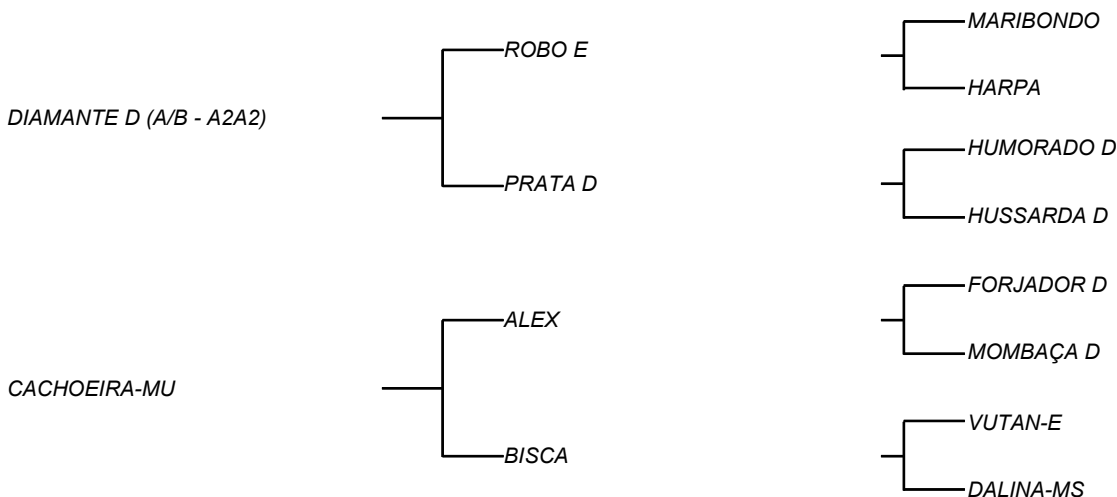

VENDEDOR(ES): ESPÓLIO MANOEL DANTAS VILAR FILHO

QTD.: 1

FAZENDA: FAZENDA CARNAÚBA

MDVS 3797 - SINDI - PO - FÊMEA - NASC.:19/03/2022 - IDADE: 16 MS

Filha de NOÉ D, touro que somou a carcaça do pai com o leite da mãe, HARMONIA D (**20,2Kg/Leite/Dia**), em regime alimentar 2 da ABCZ; FALAÇA D. sua mãe, produziu **14,6Kg/Leite/Dia**, com uma cria ao ano, rigorosamente; Sua Avó materna XELMA D (**13,1Kg/Leite/Dia e 3562Kg/Leite em 332 dias**), vem de uma família de vacas provadas no curral da CARNAÚBA.

PERICIA D

LOTE: 112

VENDEDOR(ES): ESPÓLIO MANOEL DANTAS VILAR FILHO

QTD.: 1

FAZENDA: FAZENDA CARNAÚBA

MDVS 3720 - SINDI - PO - FÊMEA - NASC.:04/08/2021 - IDADE: 23 MS

Filha de DECENTE D, touro filho de SAUDADE D, com maior lactação da raça na Carnaúba **8253 Kg/Leite em 388 dias de lactação**, com VELUDO E, que tem participação das campeãs de leite Brasil afora, fechado na linhagem do gado da importação de 1952! Sua mãe IBIRAREMA D (**12,6Kg/Leite/Dia**), com um temperamento excelente de animais funcionais! Segue prenha de 90 dias de OPERÁRIO D

PLATAFORMA D
LOTE: 114
VENDEDOR(ES): ESPÓLIO MANOEL DANTAS VILAR FILHO

QTD.: 1

FAZENDA: FAZENDA CARNAÚBA

MDVS 3708 - SINDI - PO - FÊMEA - NASC.:31/07/2021 - IDADE: 23 MS

Filha de DIAMANTE D, touro que tem em si uma das melhores carcaças, dos touros que cobrem atualmente na CARNAÚBA! Cruzamento esse que escolhido por MANELITO, com uma das vacas de melhor ficha reprodutiva do rebanho D, PRATA D, que produziu **3178 Kg/Leite e máxima de 18,8 Kg/dia**, é da família direta de ADEGA D, vaca recordista em produção dia! Touro este que pelo 3º ano tem seu estoque de sêmen esgotado na CARNAÚBA! Sua mãe CACHOEIRA-UM, foi adquirida no Rebanho do amigo MÚCIO e que aqui chegou a produzir mais de **15Kg/Leite/Dia**, com uma carcaça e conformação que não deixam ver ossos em nenhum momento do ano, de tão bem conformada que ela é, e manteuda.