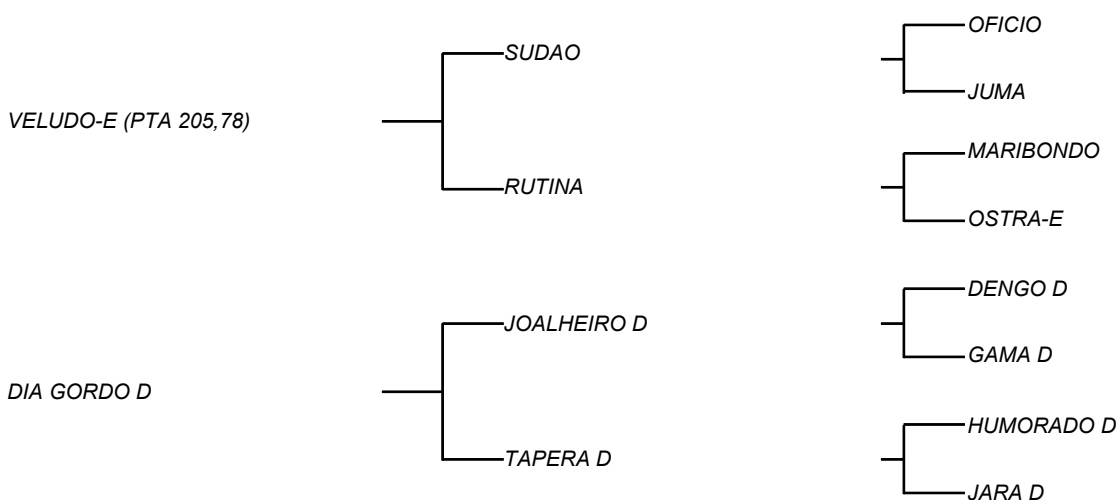

PLATAFORMA D
LOTE: 114
VENDEDOR(ES): ESPÓLIO MANOEL DANTAS VILAR FILHO

QTD.: 1

FAZENDA: FAZENDA CARNAÚBA

MDVS 3708 - SINDI - PO - FÊMEA - NASC.:31/07/2021 - IDADE: 23 MS

Filha de DIAMANTE D, touro que tem em si uma das melhores carcaças, dos touros que cobrem atualmente na CARNAÚBA! Cruzamento esse que escolhido por MANELITO, com uma das vacas de melhor ficha reprodutiva do rebanho D, PRATA D, que produziu **3178 Kg/Leite e máxima de 18,8 Kg/dia**, é da família direta de ADEGA D, vaca recordista em produção dia! Touro este que pelo 3º ano tem seu estoque de sêmen esgotado na CARNAÚBA! Sua mãe CACHOEIRA-UM, foi adquirida no Rebanho do amigo MÚCIO e que aqui chegou a produzir mais de **15Kg/Leite/Dia**, com uma carcaça e conformação que não deixam ver ossos em nenhum momento do ano, de tão bem conformada que ela é, e manteuda.

PAVIO FIV D
LOTE: 115
VENDEDOR(ES): ESPÓLIO MANOEL DANTAS VILAR FILHO

QTD.: 1

FAZENDA: FAZENDA CARNAÚBA

MDVS 3713 - SINDI - PO - FÊMEA - NASC.:30/06/2021 - IDADE: 24 MS

Única filha de VELUDO E a venda no DIA D 2023! Seu pai é fechado no gado da importação de 1952, que vieram com 5 gerações já com aferições para leite ao Brasil! VELUDO E tem passado essa característica leiteira para suas filhas em todos os rebanhos do Brasil, inclusive com varias campeãs de torneios leiteiros! Sua mãe DIA GORDO D em aferições da lactação, deu **12,8 Kg/Leite/Dia**! Pertence a 4 gerações de vacas provadas para leite dentro do REBANHO D! Segue prenha de OPERARIO D com 45 dias.