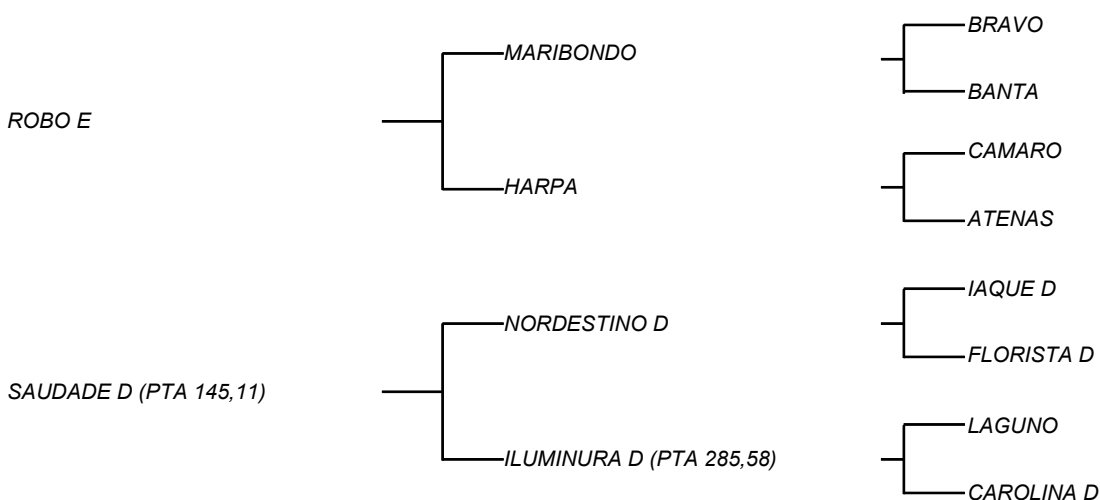

Única filha de SAUDADE D, (**8253 Kg/Leite em 388 dias**), que a CARNAÚBA vendeu até hoje; Já produziu **16,5Kg/Leite/Dia**, neta de ILLUMINURA D (**19,2Kg/Leite/Dia**), bisneta de CAROLINA D (**18,2Kg/Leite/Dia**); Filha de ROBO E, touro de muita carcaça, fechado no gado da importação de 1952, que veio ao Brasil com 5 gerações de acedentes provados para leite, catados a dedo pelo grande técnico brasileiro FELISBERTO CAMARGO; Segue prenha de OPERARIO D de 4 meses!