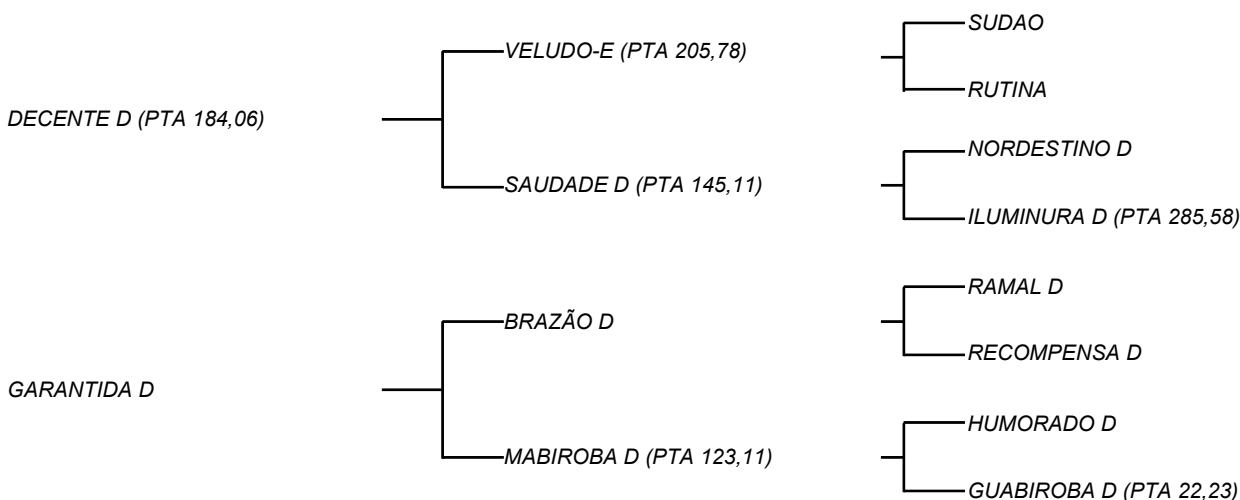

Filho de DECENTE D , touro filho de SAUDADE D, com maior lactação da raça na Carnaúba **8253 Kg/Leite em 388 dias de lactação**, com VELUDO E, que tem participação das campeãs de leite Brasil afora, fechado na linhagem do gado da importação de 1952! GARANTIDA D, sua mãe **(20,7Kg/Leite/Dia e 3921Kg/Leite/Dia em 340 dias)** é hoje uma das vacas de melhor tipo, raça, temperamento e fertilidade do REBANHO D! Uma família de muita credibilidade dentro do rebanho da CARNAÚBA, com touros e vacas campeãs em torneios leiteiros.. **A CARNAUBA SE RESERVA EM UMA COLETA DE SEMEN APÓS O DIA D**