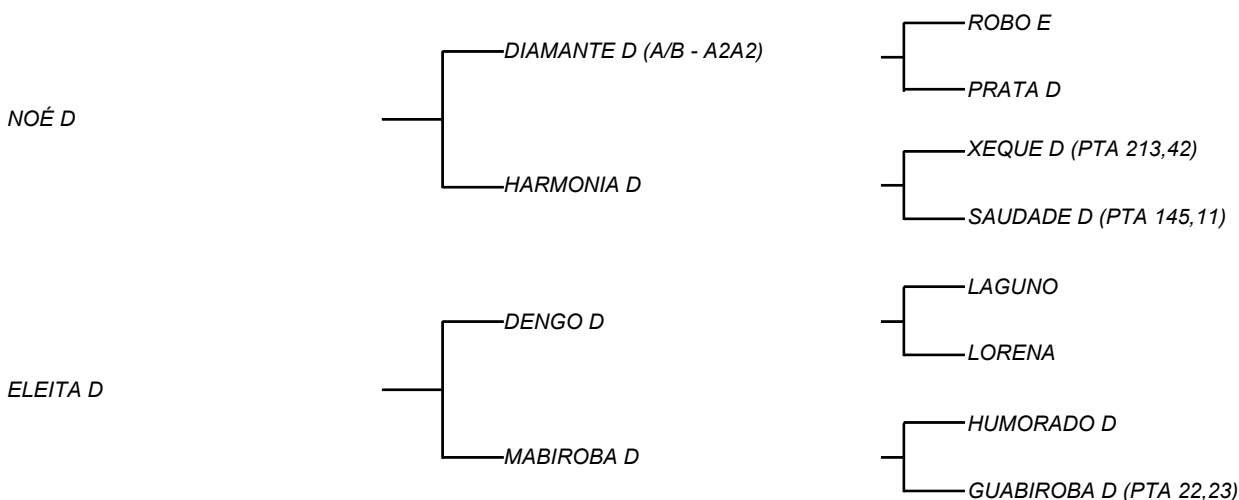

Filho de NOÉ D, touro que somou a carcaça do pai com o leite da mãe, HARMONIA D (**20,2Kg/Leite/Dia**), em regime alimentar 2 da ABCZ; Sua mãe, ELEITA D, que já passou de **10,5 Kg/Leite/Dia** e com uma carcaça superior a linha média que a CARNAÚBA preza!