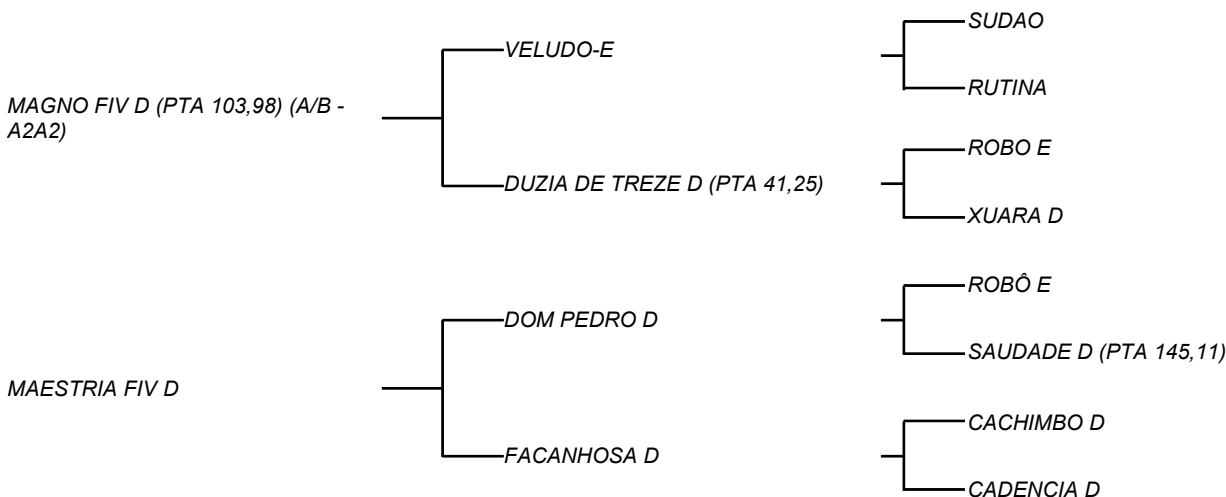

MAESTRIA D X MAGNO FIV D

LOTE: 162

VENDEDOR(ES): ESPÓLIO MANOEL DANTAS VILAR FILHO

QTD.: 1

FAZENDA: FAZENDA CARNAÚBA

SINDI - PO - PRENHEZ - RECEPTORA: P.P:

O COMPRADOR RECEBERÁ A BEZERRA APÓS O DESMAME COM 6 MESES DE IDADE. GARANTIA DE FÊMEA