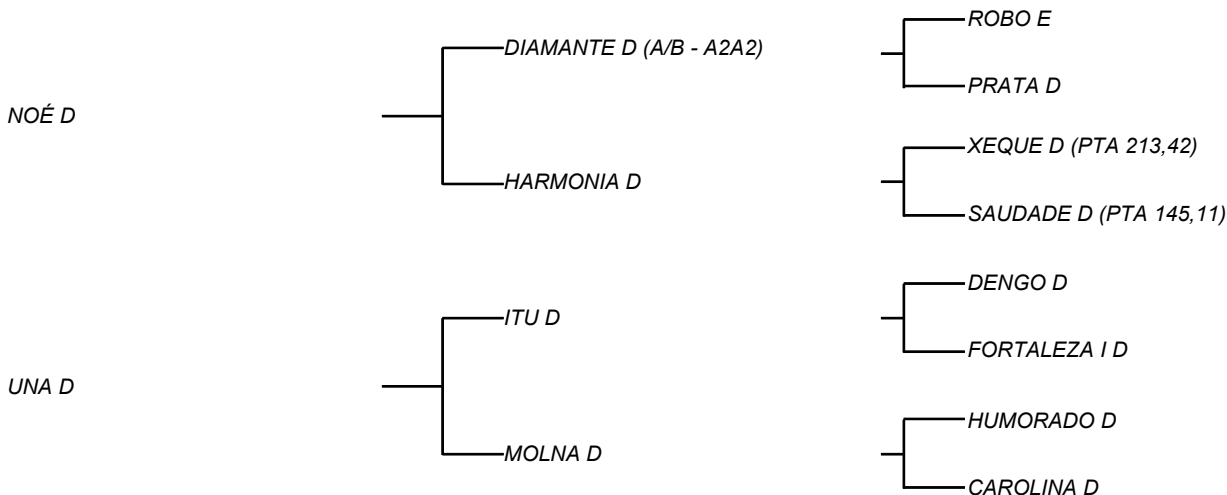

QUARTETO D

VENDEDOR(ES): ESPÓLIO MANOEL DANTAS VILAR FILHO

FAZENDA: FAZENDA CARNAÚBA

MDVS 3774 - SINDI - PO - MACHO - NASC.:07/03/2022 - IDADE: 16 MS

LOTE: 142

QTD.: 1

Filho de NOÉ D, touro que somou a carcaça do pai com o leite da mãe, HARMONIA D (**20,2Kg/Leite/Dia**), em regime alimentar 2 da ABCZ; Sua mãe UNA D (**15,6Kg/Leite/Dia**), segue aos 19 anos para mais uma cria, aqui na CARNAÚBA, solta no campo! Família com 4 gerações aferidas e provadas para leite na dieta a pasto e complemento de acordo com a produção!