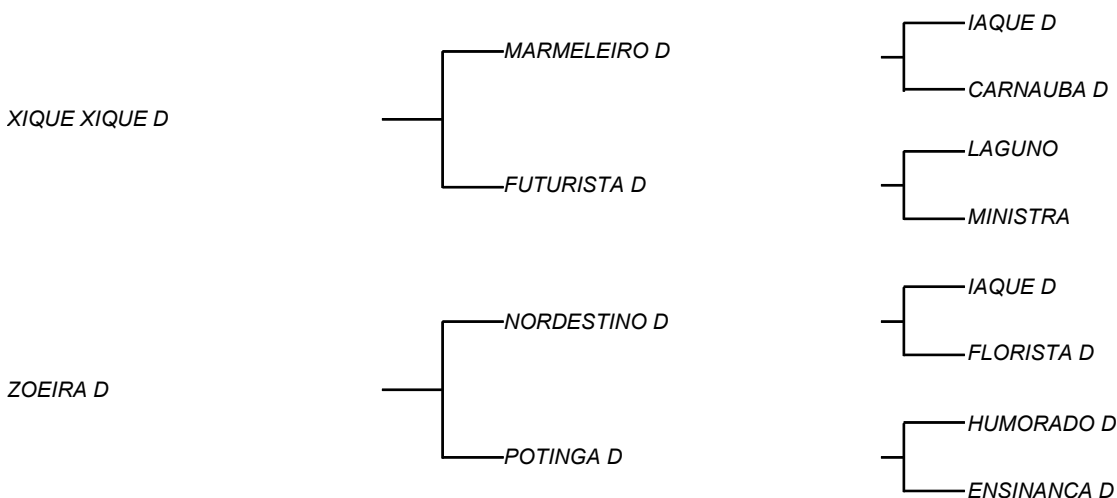

FIDALGA D

LOTE: 123

VENDEDOR(ES): ESPÓLIO MANOEL DANTAS VILAR FILHO

QTD.: 1

FAZENDA: FAZENDA CARNAÚBA

MDVS 3012 - SINDI - PO - FÊMEA - NASC.:23/08/2012 - IDADE: 130 MS

Uma vaca muito mansa, que tem uma "barriga de ouro"! Já produziu 11,6Kg/Leite/Dia em 3 tetos, em regime alimentar 2 da ABCZ! Filha de ZOEIRA D (**16,2Kg/Leite/Dia e 4165Kg em 299 dias**), neta de POTINGA D (**19,7Kg/Leite/Dia e 4442Kg/Leite em 315 dias**)! Parida com uma bezerra chamada REGATA D (MDVS 3955 - 27/02/2023), filha de NOÉ D