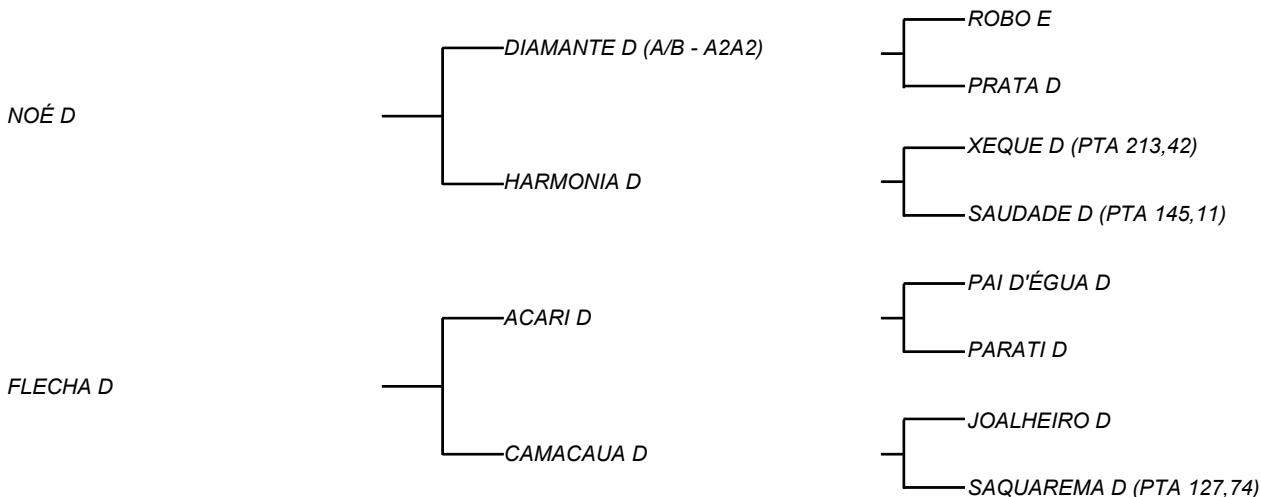

QUIABO D

LOTE: 144

VENDEDOR(ES): ESPÓLIO MANOEL DANTAS VILAR FILHO

QTD.: 1

FAZENDA: FAZENDA CARNAÚBA

MDVS 3770 - SINDI - PO - MACHO - NASC.:27/02/2022 - IDADE: 16 MS

Filho de NOÉ D, touro que somou a carcaça do pai com o leite da mãe, HARMONIA D (**20,2Kg/Leite/Dia**), em regime alimentar 2 da ABCZ; Sua mãe, FLECHA D (**12,6Kg/Leite/Dia**), na realidade só a campo da FAZENDA PAU LEITE!