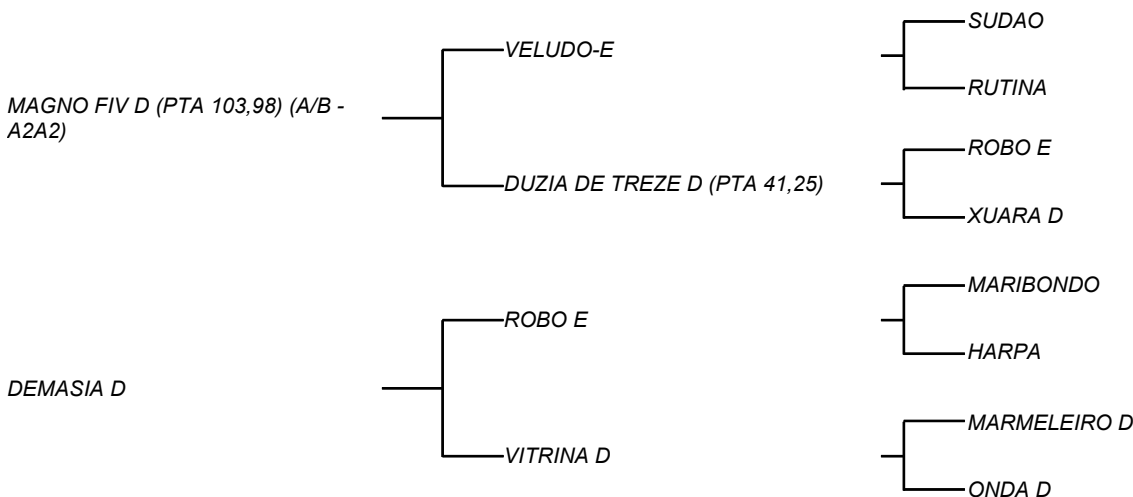

QUARADOR D

LOTE: 133

VENDEDOR(ES): ESPÓLIO MANOEL DANTAS VILAR FILHO

QTD.: 1

FAZENDA: FAZENDA CARNAÚBA

MDVS 3842 - SINDI - PO - MACHO - NASC.:24/07/2022 - IDADE: 11 MS

Filho de DIAMANTE D, touro que tem em si uma das melhores carcaças, dos touros que cobrem atualmente na CARNAÚBA! Cruzamento esse que escolhido por MANELITO, com uma das vacas de melhor ficha reprodutiva do rebanho D, PRATA D, que produziu **3178 Kg/Leite e máxima de 18,8 Kg/dia**, é da família direta de ADEGA D, vaca recordista em produção dia! Touro este que pelo 3º ano tem seu estoque de sêmen esgotado na CARNAÚBA! Sua mãe CABEÇALHO D, com IEP inferior a **350 dias**, tem 4 gerações de vacas superiores no leite nos currais da CARNAÚBA! Fertilidade e produção a toda prova

QUADRIENIO FIV D

LOTE: 134

VENDEDOR(ES): ESPÓLIO MANOEL DANTAS VILAR FILHO

QTD.: 1

FAZENDA: FAZENDA CARNAÚBA

MDVS 3841 - SINDI - PO - MACHO - NASC.:17/07/2022 - IDADE: 12 MS

Filho de MAGNO FIV D, que vem de VELUDO E, touro que tem participação nas campeãs de leite Brasil afora, fechado na linhagem do gado da importação de 1952; Sua mãe DEMÁSIA D, sua mãe, é campeã de torneio leiteiro com mais de **23 Kg/leite/dia**, faz parte da família mais consagrada no leite da CARNAÚBA! Vem de ONDA D, de **4034 Kg/leite 5,8% G com 424 Kg de peso**, e que em MG chegou a produzir **32,6 Kg/leite!** Bezerro provado por dentro e por fora! Acredito, que nem ele querendo, consegue não passar o que foi visto nas 4 gerações que o antecedem!