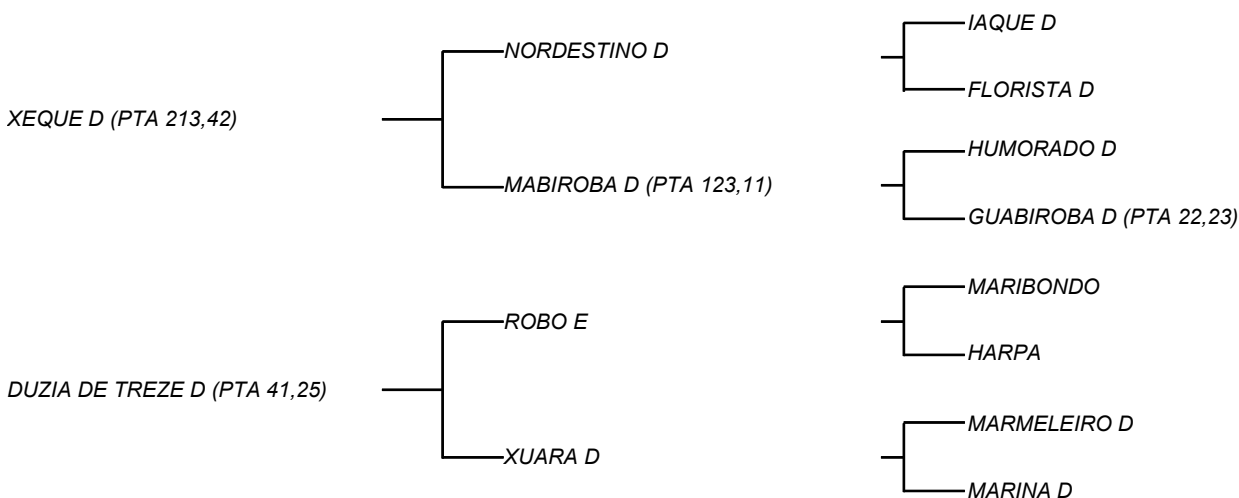

PRESIDENTE FIV D

LOTE: 151

VENDEDOR(ES): ESPÓLIO MANOEL DANTAS VILAR FILHO

QTD.: 1

FAZENDA: FAZENDA CARNAÚBA

MDVS 3729 - SINDI - PO - MACHO - NASC.:28/08/2021 - IDADE: 22 MS

Seu pai, XEQUE D, touro que é síntese em equilíbrio, temperamento x raça x leite e desenvolvimento.; todas as filhas de XEQUE -D, ultrapassaram os **3 mil Kg/Leite na primeira cria** e é esse ano o primeiro touro no ranking de avaliação de touros vivos na ABCZ para linhagem leiteira da raça Sindi. Ainda com temperamento desejado por qualquer produtor de leite ou carne! DUZIA DE TREZE D que é filha de XEQUE-D, é síntese em equilíbrio, temperamento x raça x leite e desenvolvimento. o mesmo cruzamento que deu SAUDADE-D; Todas as filhas de XEQUE -D, ultrapassaram os **3 mil Kg/Leite na primeira cria**; Doadora da CARNAÚBA e mãe de MAGNO D! Produziu **12,8 Kg/Leite/Dia** e não falha ao que se quer em partos, assim como toda a família de ROBO E! XEQUE D, hoje além de recordista pela segunda vez na avaliação da ABCZ, tem 15 filhos seguidos dele dentre os 25 primeiros lugares! Sem dúvida um touro de respeito! MANELITO, quando XEQUE D ainda tinha 13 meses, ele escreveu em sua ficha: "O bezerro mais completo que já tive : desenho, comprimento, herança, harmonia e temperamento"! Observações que fazia diariamente nos currais.