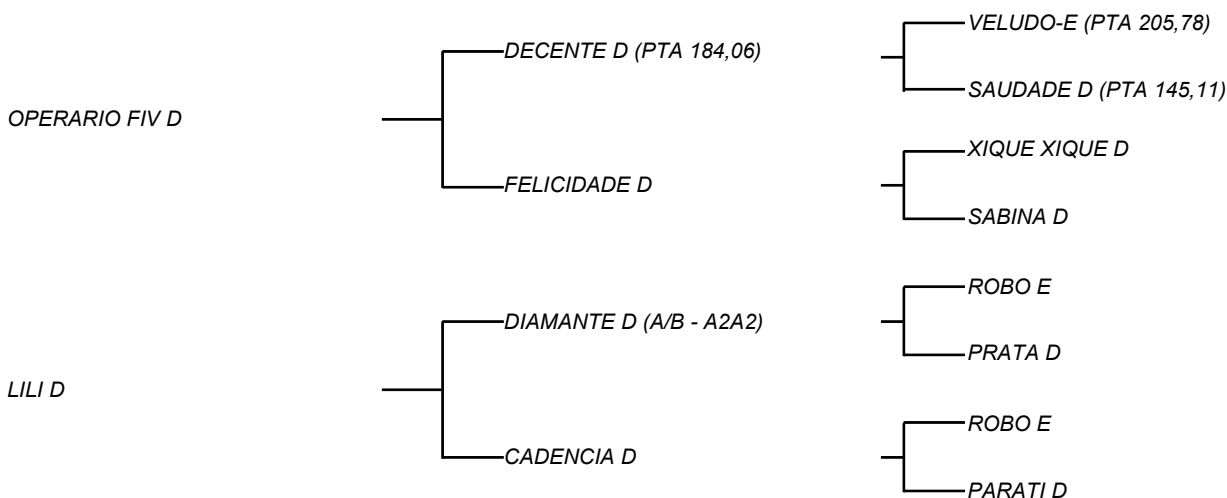

LILI D X OPERARIO D

LOTE: 161

VENDEDOR(ES): ESPÓLIO MANOEL DANTAS VILAR FILHO

QTD.: 1

FAZENDA: FAZENDA CARNAÚBA

SINDI - PO - PREENHEZ - RECEPTORA: P.P:

O COMPRADOR RECEBERÁ A BEZERRA APÓS O DESMAME COM 6 MESES DE IDADE. GARANTIA DE FÊMEA