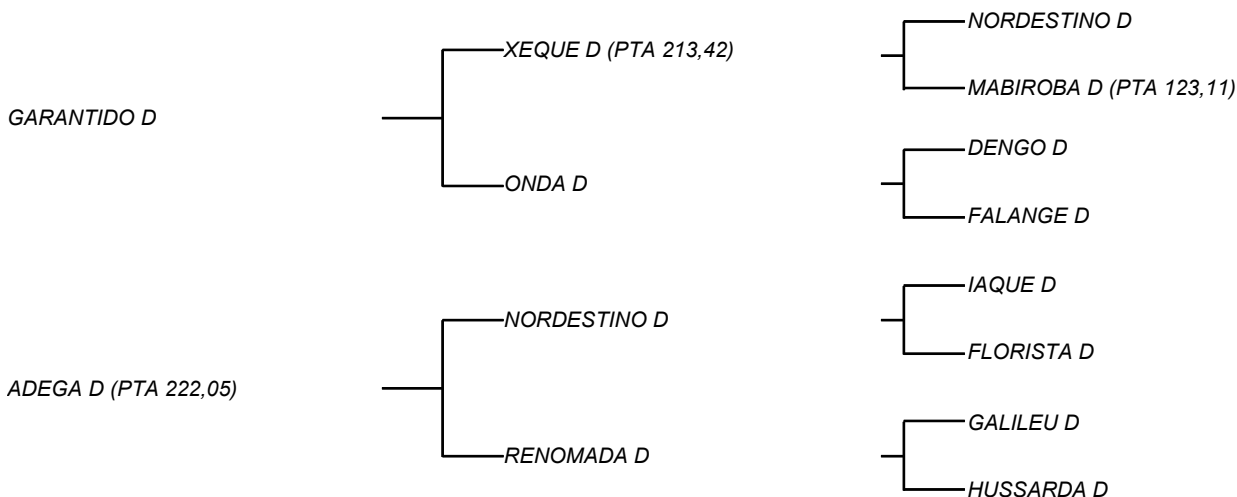

PARABELO D

LOTE: 160

VENDEDOR(ES): ESPÓLIO MANOEL DANTAS VILAR FILHO

QTD.: 1

FAZENDA: FAZENDA CARNAÚBA

MDVS 3646 - SINDI - PO - MACHO - NASC.:04/01/2021 - IDADE: 30 MS

Um dos mais fortes e grosso filhos de ADEGA D que tem 4 gerações de ascendência leiteira, Tri Campeã de torneio leiteiro, mostra em sua carcaça a longevidade do gado do deserto e temperamento desejável em qualquer vaca de leite; GARANTIDO D é o único filho de ONDA D Vaca que foi campeã em torneio leiteiro, tem filhas campeãs e netas Todas com mais de 30 Kg de leite! A fertilidade dessa família, também é diferenciada dentro do GADO D! Todas de um temperamento desejado com tetas corrigidíssima e dentro do padrão da importação de 1952, que já veio com 5 gerações aferidas na Índia! ONDA D, de **4034 Kg/leite 5,8% G com 424 Kg de peso**, e em MG chegou a produzir **32,6 Kg/leite!** Touro hoje que serve ao rebanho do amigo Dr. ZÉ MÁRIO, no RN; **A CARNAUBA SE RESERVA EM UMA COLETA DE SEMEN APÓS O DIA D**