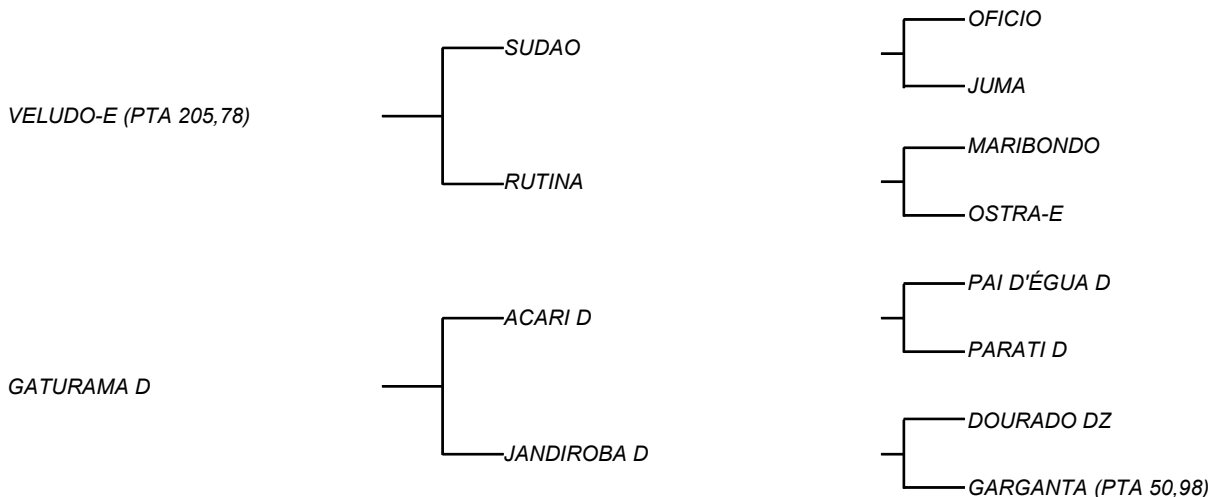

PERENE FIV D

LOTE: 152

VENDEDOR(ES): ESPÓLIO MANOEL DANTAS VILAR FILHO

QTD.: 1

FAZENDA: FAZENDA CARNAÚBA

MDVS 3712 - SINDI - PO - MACHO - NASC.:30/06/2021 - IDADE: 24 MS

Único filho de VELUDO E a venda no DIA D 2023! Seu pai é fechado no gado da importação de 1952, que vieram com 5 gerações já com aferições para leite ao Brasil! VELUDO E tem passado essa característica leiteira para suas filhas em todos os rebanhos do Brasil, inclusive com varias campeãs de torneios leiteiros! GATURAMA D, equilíbrio de carcaça invejável, mostrando toda sua vida util ainda pela frente; Uma harmonia de vaca que se completa com seus **17Kg/leite/dia**,