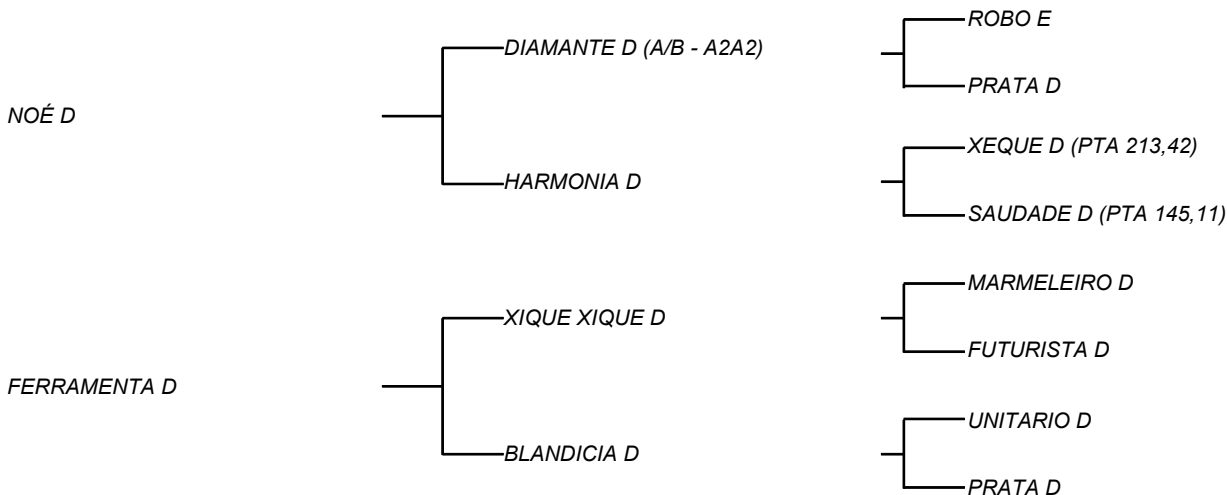

QUEBRA QUEIXO FIV D

LOTE: 139

VENDEDOR(ES): ESPÓLIO MANOEL DANTAS VILAR FILHO

QTD.: 1

FAZENDA: FAZENDA CARNAÚBA

MDVS 3804 - SINDI - PO - MACHO - NASC.:22/03/2022 - IDADE: 15 MS

Único filho de SUSPIRO E, a venda neste DIA D, um dos touros provados da EMEPA! Focado sempre na linhagem de 1952, trazida pelo brasileiro FELISBERTO DE CAMARGO, com mais de 5 gerações de lactações comprovadas; HARMONIA D, produziu **16,7 Kg/leite/dia**, é filha de SAUDADE D, com maior lactação da raça na Carnaúba **8253 Kg/Leite em 388 dias de lactação**, tendo também em sua genealogia XEQUE D, com todas as suas filhas ultrapassando os **3 mil Kg/Leite na primeira cria** Hoje pertencendo ao grande selecionador e amigo, Dr. PORDEUS, na BA, que segue fiel no Sindi verdadeiro, que é o da importação de 1952

QUARTANO D

LOTE: 140

VENDEDOR(ES): ESPÓLIO MANOEL DANTAS VILAR FILHO

QTD.: 1

FAZENDA: FAZENDA CARNAÚBA

MDVS 3780 - SINDI - PO - MACHO - NASC.:14/03/2022 - IDADE: 16 MS

Filho de NOÉ D, touro que somou a carcaça do pai com o leite da mãe, HARMONIA D (**20,2Kg/Leite/Dia**), em regime alimentar 2 da ABCZ; Sua mãe FERRAMENTA D (**14,1Kg/Leite/Dia**), com um bezerro todo ano, dentro do nosso regime de dieta a pasto seco, a verdadeira vaca para produzir leite e carne, povoando uma fazenda.

QUARTADO D

LOTE: 141

VENDEDOR(ES): ESPÓLIO MANOEL DANTAS VILAR FILHO

QTD.: 1

FAZENDA: FAZENDA CARNAÚBA

MDVS 3777 - SINDI - PO - MACHO - NASC.:12/03/2022 - IDADE: 16 MS

Filho de NOÉ D, touro que somou a carcaça do pai com o leite da mãe, HARMONIA D (**20,2Kg/Leite/Dia**), em regime alimentar 2 da ABCZ; Sua mãe EMBUIA D, vaca de muita rusticidade com 11,6Kg/Leite/Dia exclusivamente a pasto, com uma cobertura e muita conformação em sua carcaça!