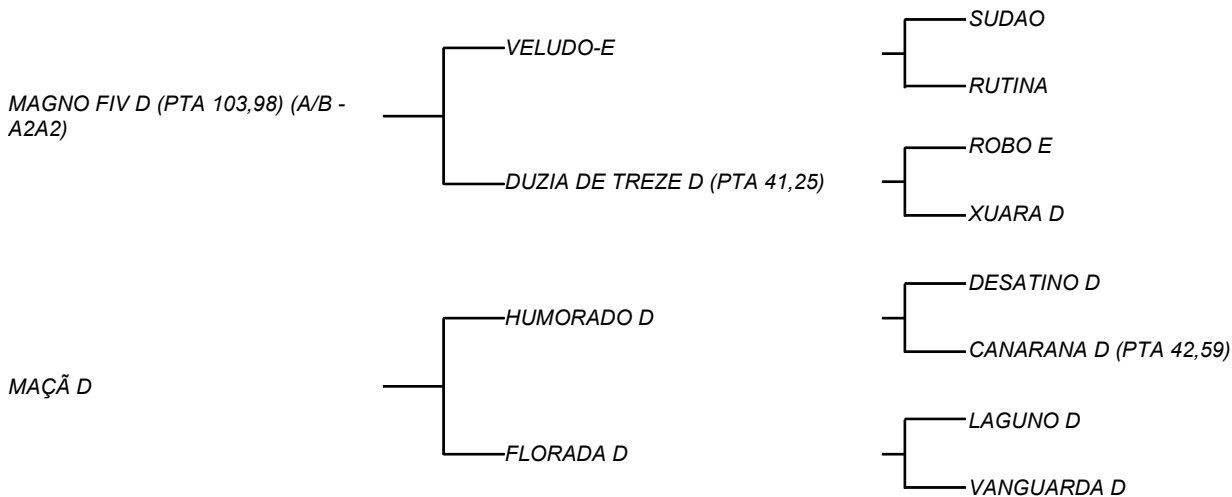

MAÇÃ D X MAGNO FIV D

VENDEDOR(ES): ESPÓLIO MANOEL DANTAS VILAR FILHO

FAZENDA: FAZENDA CARNAÚBA

SINDI - PO - PRENHEZ - RECEPTORA: P.P:

LOTE: 164

QTD.: 1

O COMPRADOR RECEBERÁ A BEZERRA APÓS O DESMAME COM 6 MESES DE IDADE. GARANTIA DE FÊMEA