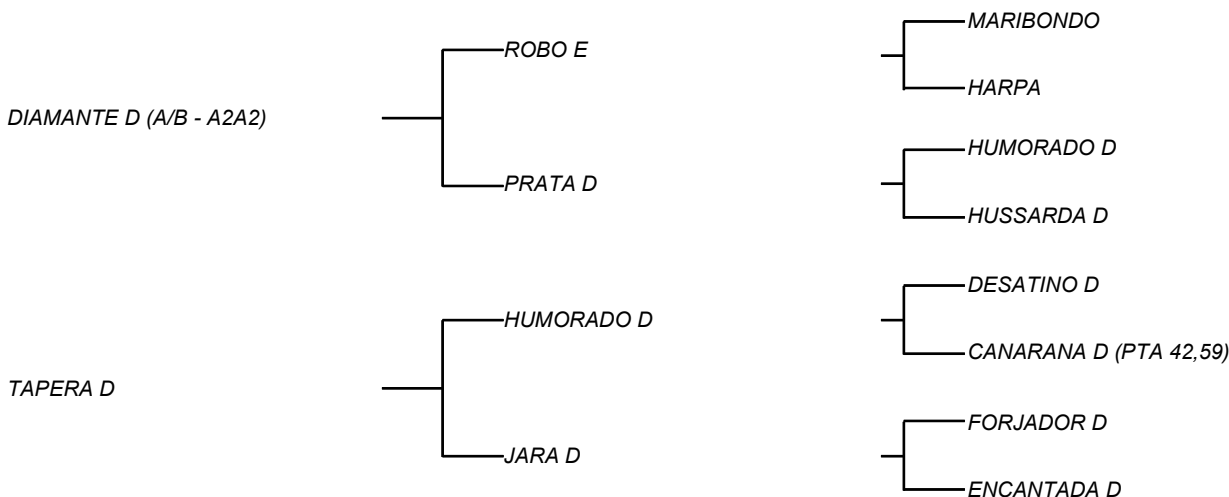

LAMACEIRA D

LOTE: 119

VENDEDOR(ES): ESPÓLIO MANOEL DANTAS VILAR FILHO

QTD.: 1

FAZENDA: FAZENDA CARNAÚBA

MDVS 3337 - SINDI - PO - FÊMEA - NASC.:01/07/2017 - IDADE: 72 MS

Filha de ACARI D, touro que mais que provou as funções quando se fala de gado de peso e leite, com filhas campeãs de torneio, fertilidade e com filhas parindo mais cedo que a média do rebanho! A mãe de ACARI D, teve no topo do sumario da raça por dois anos seguidos com os seus **7464 Kg/Leite na 5ª cria em 318 dias de lactação!** Sua mãe ALVORADA D (**11,6Kg/Leite/Dia**), neta de LINGUARONA D (**12Kg/Leite/Dia e 3037kg/Leite em 284 dias**), bisneta de ENCANTADA D (**14,2Kg/Leite/Dia e 3224Kg/Leite em 298 dias**), tataraneta de CAROLINA D (18,5Kg/Leite/Dia)! Segue coberta de OPERARIO D, com 90 dias!

LADEIRA D

LOTE: 120

VENDEDOR(ES): ESPÓLIO MANOEL DANTAS VILAR FILHO

QTD.: 1

FAZENDA: FAZENDA CARNAÚBA

MDVS 3318 - SINDI - PO - FÊMEA - NASC.:01/03/2017 - IDADE: 76 MS

Nenhuma filha de DIAMANTE D tem dado menos de **3mil/Kg/Leite**, tá aí uma **(3183Kg/Leite em 312 dias e pique de 15,4Kg/Leite/Dia)**; Segue parida de DECENTE D, um bezerro chamado REGULAMENTO D (MDVS 3968 - 20/03/2023)! Filha de TAPER A D **(13,7Kg/Leite/Dia e 3246Kg/Leite em 280 dias)**, neta de JARA D **(15,3Kg/Leite/Dia e 3021Kg/Leite)**, bisneta de ENCANTADA D **(14,2Kg/Leite/Dia e 3224Kg/Leite em 298 dias)**, tataraneta de CAROLINA D **(18,5Kg/Leite/Dia e 3115Kg/Leite)**! 5 gerações superiores a **3mil Kg/Leite!**