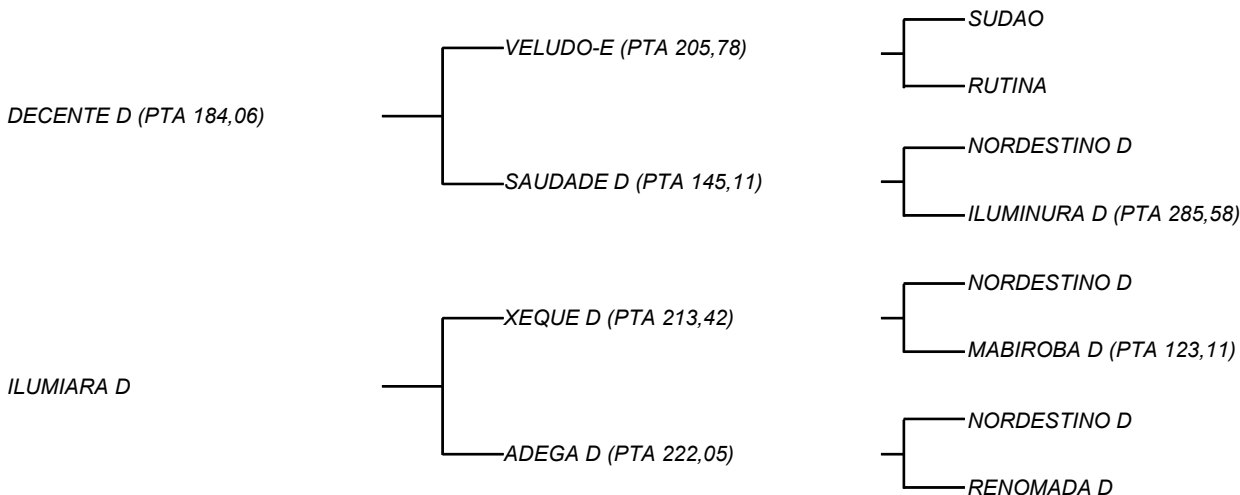

RECRIADA FIV D

LOTE: 103

VENDEDOR(ES): ESPÓLIO MANOEL DANTAS VILAR FILHO

QTD.: 1

FAZENDA: FAZENDA CARNAÚBA

MDVS 3980 - SINDI - PO - FÊMEA - NASC.:07/04/2023 - IDADE: 3 MS

Filha de DECENTE D, touro filho de SAUDADE D, com maior lactação da raça na Carnaúba **8253 Kg/Leite em 388 dias de lactação**, com VELUDO E, que tem participação das campeãs de leite Brasil a fora, fechado na linhagem do gado da importação de 1952! Sua mãe ILUMINARA D, obteve pique de **23,5Kg/leite/dia** e é bicampeã (2022 e 2023) em número de valor genético da raça no Brasil! Filha de XEQUE D, que é síntese em equilíbrio, temperamento x raça x leite e desenvolvimento. o mesmo cruzamento que deu SAUDADE-D (NORDESTINO-D X VACAS DANUBIO-FC); todas as filhas de XEQUE -D, ultrapassaram os **3 mil Kg/Leite na primeira cria**, touro de grande valia ao REBANHO D, e que acrescentou carcaça, temperamento, tipo e leite, como deve ser e é a linha seguida pela CARNAÚBA; Primeira vaca Sindi, que passou dos **30 Kg/Leite**, chegou a **38,0 Kg** em torneio, mãe de 3 touros em 3 estados diferentes, ADEGA D tem 4 gerações de ascendência leiteira, Tri Campeã de torneio leiteiro, mostra em sua carcaça, na longevidade do gado do deserto e temperamento desejável em qualquer vaca de leite!

REVELADA D

LOTE: 104

VENDEDOR(ES): ESPÓLIO MANOEL DANTAS VILAR FILHO

QTD.: 1

FAZENDA: FAZENDA CARNAÚBA

MDVS 3947 - SINDI - PO - FÊMEA - NASC.:20/02/2023 - IDADE: 5 MS

Filha de **AGUARDANDO DNA**; Sua mãe COLORADA BRS (**14,5Kg/Leite/Dia**), vaca de muita estrutura escolhida a "dedo" pelos baianos representantes "máfia Senhor do Bonfim", CEZAR e CAETANO, do REBANHO BRS, onde vem seguindo o melhoramento da linhagem de 1952, inteiramente a pasto, com resultados como nunca foi visto neste mundo seco.