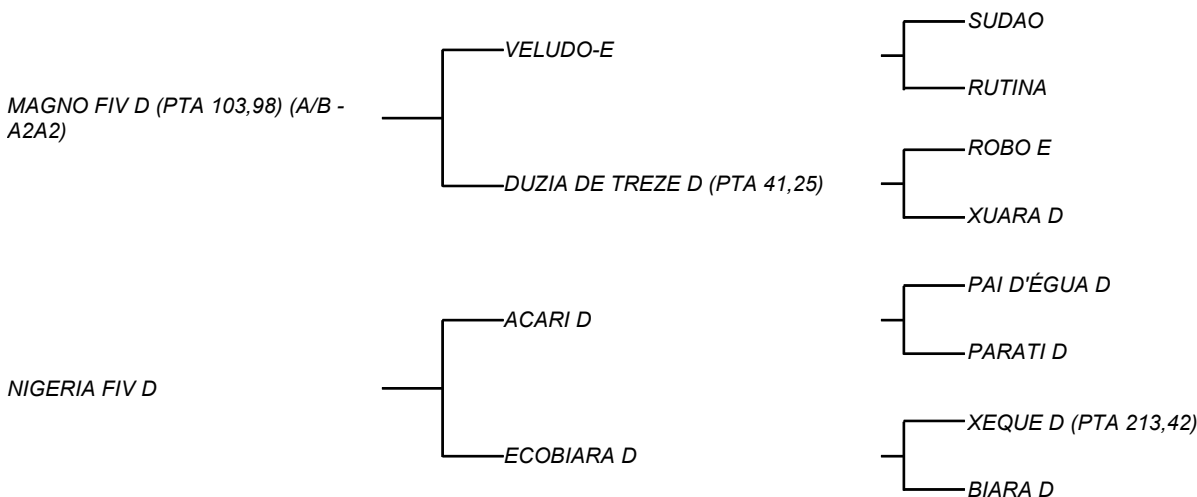

QUANTIA D

LOTE: 105

VENDEDOR(ES): ESPÓLIO MANOEL DANTAS VILAR FILHO

QTD.: 1

FAZENDA: FAZENDA CARNAÚBA

MDVS 3918 - SINDI - PO - FÊMEA - NASC.:19/12/2022 - IDADE: 7 MS

Bezerra filha de MAGNO FIV D, que vem de VELUDO E, touro que tem participação nas campeãs de leite Brasil afora, fechado na linhagem do gado da importação de 1952; Sua mãe DUZIA DE TREZE D, é filha de XEQUE-D, é síntese em equilíbrio, temperamento x raça x leite e desenvolvimento. o mesmo cruzamento que deu SAUDADE-D; todas as filhas de XEQUE -D, ultrapassaram os **3 mil Kg/Leite na primeira cria**; Touro de muita carcaça, manteúdo, provando sua rusticidade, **A2 A2**, que fez parte da bateria de touros da ABS, sendo um dos 3 que mais vendem sêmen em 2022 dos touros da CARNAÚBA. Sua mãe NIGERIA FIV D (**12,3Kg/Leite/Dia**), que participa na prova de leite a pasto, em Brasília no CTZL, Neta de ECOBIARA D, Feminina, elegante e refinada! Vaca de **15,8Kg/Leite/Dia** com **3192Kg/Leite em 308 dias** de lactação!; Sua filha LEVADA D, vaca de mais de **17Kg/Leite/Dia**, hoje na CARNAÚBA; Filha de XEQUE D touro que é síntese em equilíbrio, temperamento x raça x leite e desenvolvimento; todas as filhas de XEQUE -D, ultrapassaram os **3 mil Kg/Leite na primeira cria** e é esse ano o primeiro touro no ranking de avaliação de touros vivos na ABCZ para linhagem leiteira da raça Sindi. Ainda com temperamento desejado por qualquer produtor de leite ou carne!