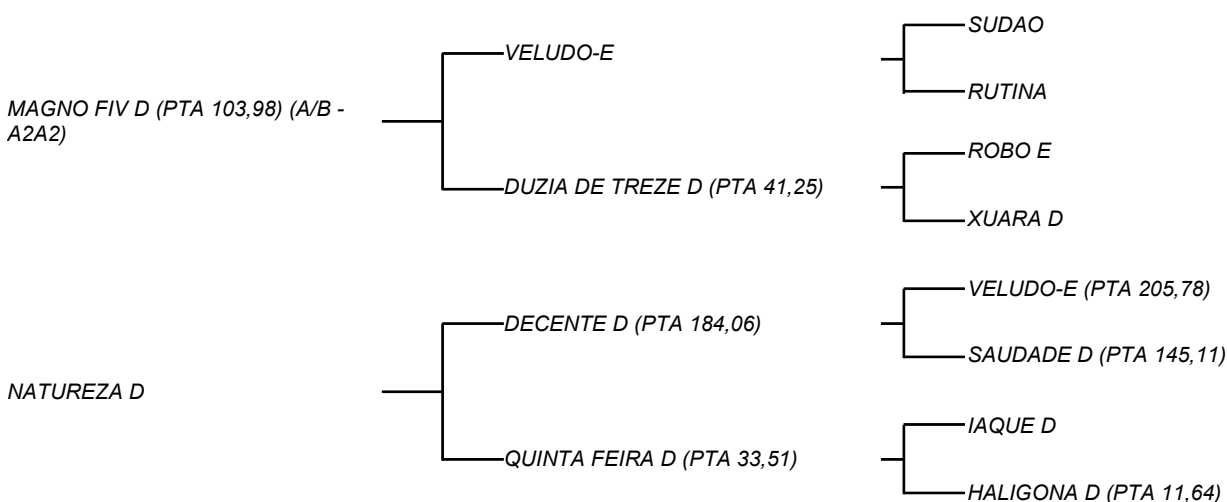

QUEIXOSA D

LOTE: 106

VENDEDOR(ES): ESPÓLIO MANOEL DANTAS VILAR FILHO

QTD.: 1

FAZENDA: FAZENDA CARNAÚBA

MDVS 3917 - SINDI - PO - FÊMEA - NASC.:18/12/2022 - IDADE: 7 MS

Bezerra filha de MAGNO FIV D, que vem de VELUDO E, touro que tem participação nas campeãs de leite Brasil afora, fechado na linhagem do gado da importação de 1952; Sua mãe DUZIA DE TREZE D, é filha de XEQUE-D, é síntese em equilíbrio, temperamento x raça x leite e desenvolvimento. o mesmo cruzamento que deu SAUDADE-D; todas as filhas de XEQUE -D, ultrapassaram os **3 mil Kg/Leite na primeira cria**; Touro de muita carcaça, manteúdo, provando sua rusticidade, **A2 A2**, que fez parte da bateria de touros da ABS, sendo um dos 3 que mais vendem sêmen em 2022 dos touros da CARNAÚBA; Sua Mãe NATUREZA D (**10,3Kg/Leite/Dia**), produção essa nas pastagens do CTZL, na prova de leite a pasto, organizada pela EMBRAPA!

QUENTURA FIV D

LOTE: 107

VENDEDOR(ES): ESPÓLIO MANOEL DANTAS VILAR FILHO

QTD.: 1

FAZENDA: FAZENDA CARNAÚBA

MDVS 3904 - SINDI - PO - FÊMEA - NASC.:23/11/2022 - IDADE: 7 MS

Bezerra de cor fechada, filha de ENGRAÇADA D (**12,6Kg/Leite/Dia e 3623Kg/Leite em 364 dias**), neta de SIMPATIA D (**19,1Kg/Leite/Dia e 4635Kg/Leite em 324 dias**) e bisneta de ESTIVA D (**15,5Kg/Leite/Dia e 3224Kg/Leite**); Seu pai MANDA CHUVA D, touro de uma carcaça fora do comum, muito bem coberta de carne (ADEGA X VELUDO).