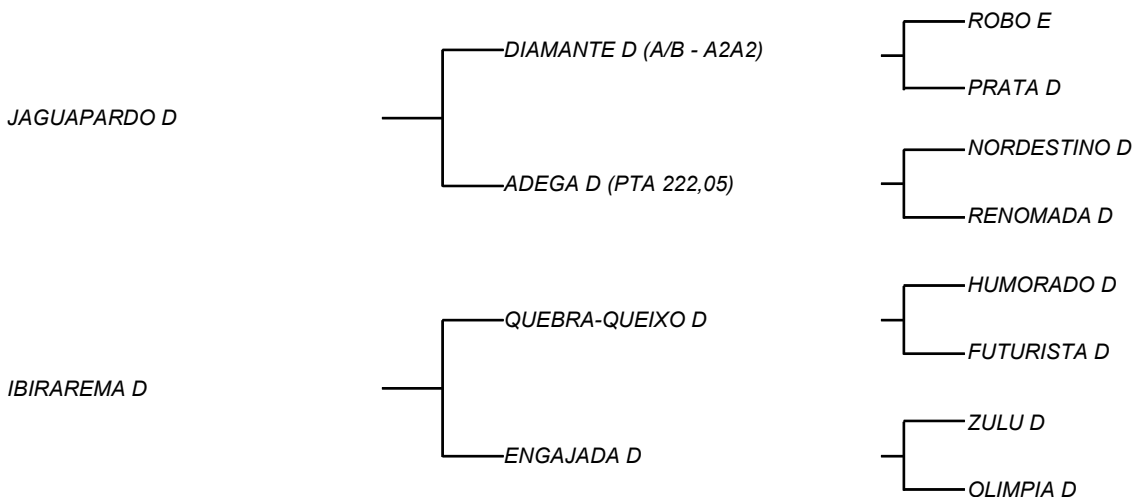

DIA GORDO D
LOTE: 128
VENDEDOR(ES): ESPÓLIO MANOEL DANTAS VILAR FILHO

QTD.: 1
FAZENDA: FAZENDA CARNAÚBA

MDVS 2620 - SINDI - PO - FÊMEA - NASC.:13/04/2010 - IDADE: 159 MS

DIA GORDO D (**14,8Kg/Leite/Dia**), vaca que rigorosamente pari todo ano, com intervalos repetitivos, uma "barriga de ouro"! Filhas dela já com lactações fechadas com mais de 3500Kg/Leite, com um temperamento de não botar defeito e deixar a meninada montar! Parida de macho um bezerro chamado REVELADO D (MDVS 4017 - 18/05/2023), AGUARDANDO DNA

DOUTRINA D
LOTE: 129
VENDEDOR(ES): ESPÓLIO MANOEL DANTAS VILAR FILHO

QTD.: 1
FAZENDA: FAZENDA CARNAÚBA

MDVS 2639 - SINDI - PO - FÊMEA - NASC.:06/03/2010 - IDADE: 160 MS

Única filha de SAUDADE D, (**8253 Kg/Leite em 388 dias**), que a CARNAÚBA vendeu até hoje; Já produziu **16,5Kg/Leite/Dia**, neta de ILLUMINURA D (**19,2Kg/Leite/Dia**), bisneta de CAROLINA D (**18,2Kg/Leite/Dia**); Filha de ROBO E, touro de muita carcaça, fechado no gado da importação de 1952, que veio ao Brasil com 5 gerações de acedentes provados para leite, catados a dedo pelo grande técnico brasileiro FELISBERTO CAMARGO; Segue prenha de OPERARIO D de 4 meses!

QUEIXUME D
LOTE: 130
VENDEDOR(ES): ESPÓLIO MANOEL DANTAS VILAR FILHO

QTD.: 1

FAZENDA: FAZENDA CARNAÚBA

MDVS 3867 - SINDI - PO - MACHO - NASC.:08/10/2022 - IDADE: 9 MS

Sua mãe IBIRAREMA D, uma vaca de **12,6Kg/Leite/Dia e 3100Kg/Leite**, em sua 2ª lactação, com IEP dentro do desejado com uma cria por ano, em regime de pasto! Seu pai JAGUAPARDO D, irmão próprio de MARIANA D (**16,1Kg/Leite/Dia e 3083Kg/Leite em 301 dias**), filho de ADEGA D, tem 4 gerações de ascendência leiteira, Tri Campeã de torneio leiteiro, mostra em sua carcaça a longevidade do gado do deserto e temperamento desejável em qualquer vaca de leite.