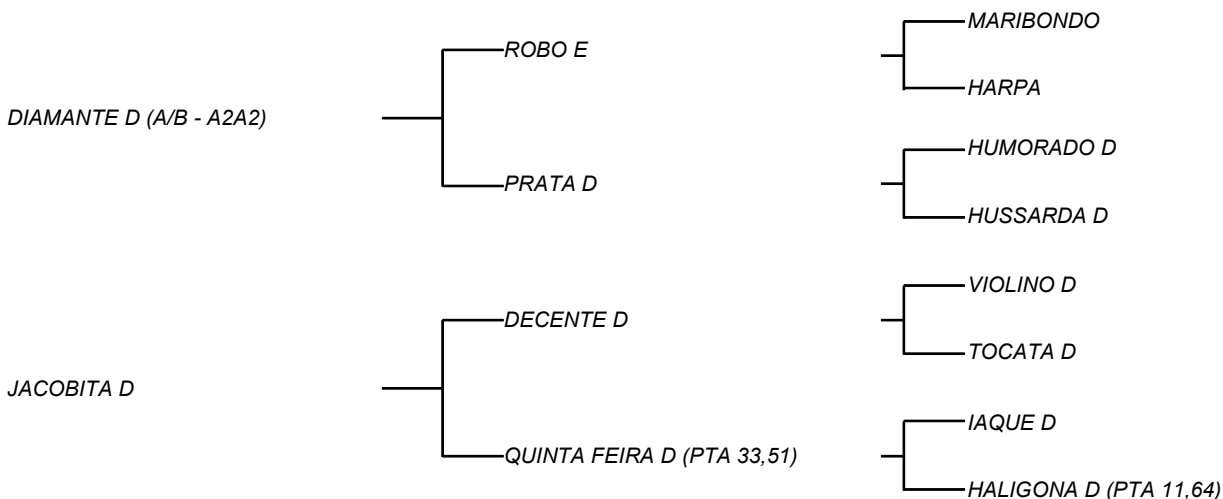

QUADRICULADO D

LOTE: 146

VENDEDOR(ES): ESPÓLIO MANOEL DANTAS VILAR FILHO

QTD.: 1

FAZENDA: FAZENDA CARNAÚBA

MDVS 3761 - SINDI - PO - MACHO - NASC.:16/02/2022 - IDADE: 17 MS

Filho de DIAMANTE D, touro que tem em si uma das melhores carcaças, dos touros que cobrem atualmente na CARNAÚBA! Cruzamento esse que escolhido por MANELITTO, com uma das vacas de melhor ficha reprodutiva do rebanho D, PRATA D, que produziu **3178 Kg/Leite e máxima de 18,8 Kg/dia**, é da família direta de ADEGA D, vaca recordista em produção dia! Touro este que pelo 3º ano tem seu estoque de sêmen esgotado na CARNAÚBA! Sua mãe JACOBITA D, vaca com 5 gerações provadas em fertilidade e produção de leite, superiores a **3mil Kg de Leite** na linha materna e paterna! Um bezerro que passa total segurança para produção de leite e repassar essa fertilidade em regime de sequeiro.