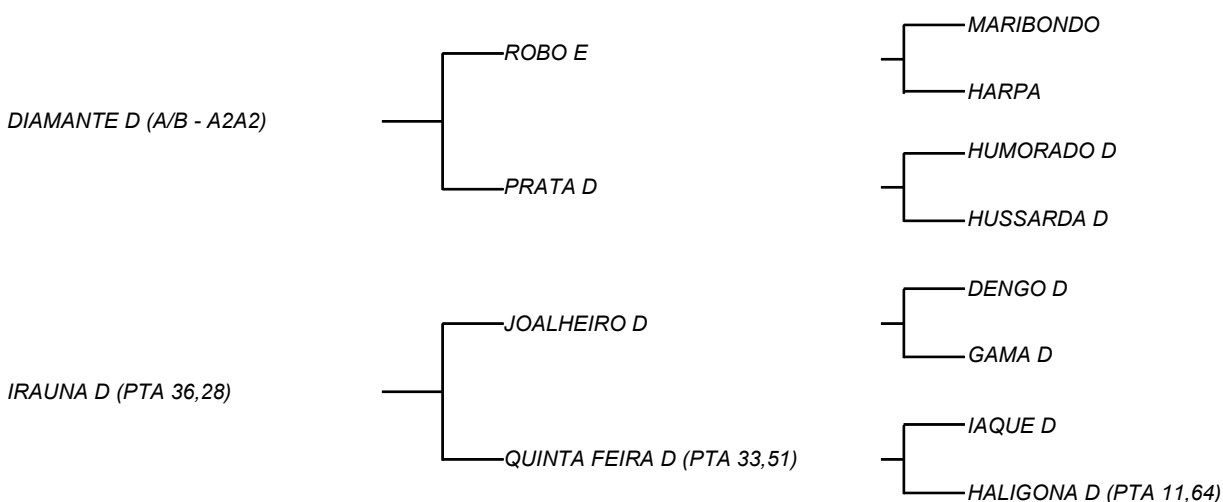

QUATI D

LOTE: 137

VENDEDOR(ES): ESPÓLIO MANOEL DANTAS VILAR FILHO

QTD.: 1

FAZENDA: FAZENDA CARNAÚBA

MDVS 3813 - SINDI - PO - MACHO - NASC.:09/04/2022 - IDADE: 15 MS

Filho de DIAMANTE D, touro que tem em si uma das melhores carcaças, dos touros que cobrem atualmente na CARNAÚBA! Cruzamento esse que escolhido por MANELITO, com uma das vacas de melhor ficha reprodutiva do rebanho D, PRATA D, que produziu **3178 Kg/Leite e máxima de 18,8 Kg/dia**, é da família direta de ADEGA D, vaca recordista em produção dia! Touro este que pelo 3º ano tem seu estoque de sêmen esgotado na CARNAÚBA! Sua mãe IRAUNA D (**17,5Kg/Leite/Dia e 2931 em 282 dias**), com 4 gerações de vacas com lactações superior a 3200Kg/Leite! Bezerro assim com 5 gerações provadas dentro do curral da CARNAÚBA!

QUEBRA CABEÇA FIV D

LOTE: 138

VENDEDOR(ES): ESPÓLIO MANOEL DANTAS VILAR FILHO

QTD.: 1

FAZENDA: FAZENDA CARNAÚBA

MDVS 3812 - SINDI - PO - MACHO - NASC.:04/04/2022 - IDADE: 15 MS

Bezerro de bom desenvolvimento de musculatura, com mãe de **19,4Kg/Leite/Dia** em sua 1ª lactação, fechado a mesma com **4260Kg/Leite em 361 dias**; Sua mãe é irmã própria de MELHORISTA D, touro este que serve hoje aos amigos CAETANO e CEZAR do REBANHO BRS, com muita exigência na hora de escolher seus reprodutores! Sua avó materna FAROLEIRA D (**16,2Kg/Leite/Dia em 3 tetos e 3955Kg/Leite**), sua bisavó URUPA D (**21,6Kg/Leite/Dia e 4165Kg/Leite em 318 dias**), tataravó OURA D (**3046Kg/Leite**)! Sua mãe hoje se encontra na ABS apenas para colher embriões, afim de multiplicar maior numero possível de filhos!