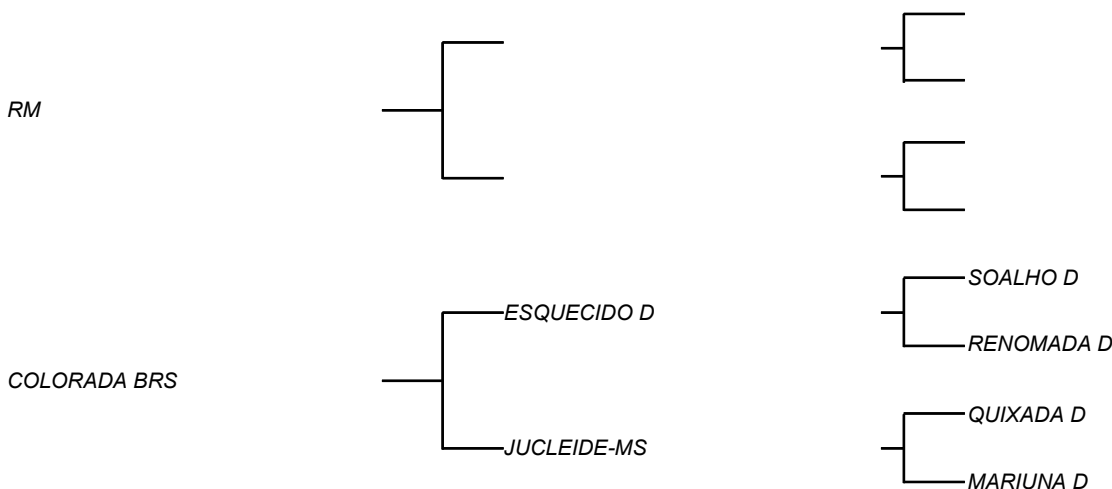

REVELADA D

LOTE: 104

VENDEDOR(ES): ESPÓLIO MANOEL DANTAS VILAR FILHO

QTD.: 1

FAZENDA: FAZENDA CARNAÚBA

MDVS 3947 - SINDI - PO - FÊMEA - NASC.:20/02/2023 - IDADE: 5 MS

Filha de **AGUARDANDO DNA**; Sua mãe COLORADA BRS (**14,5Kg/Leite/Dia**), vaca de muita estrutura escolhida a "dedo" pelos baianos representantes "máfia Senhor do Bonfim", CEZAR e CAETANO, do REBANHO BRS, onde vem seguindo o melhoramento da linhagem de 1952, inteiramente a pasto, com resultados como nunca foi visto neste mundo seco.

QUANTIA D

LOTE: 105

VENDEDOR(ES): ESPÓLIO MANOEL DANTAS VILAR FILHO

QTD.: 1

FAZENDA: FAZENDA CARNAÚBA

MDVS 3918 - SINDI - PO - FÊMEA - NASC.:19/12/2022 - IDADE: 7 MS

Bezerra filha de MAGNO FIV D, que vem de VELUDO E, touro que tem participação nas campeãs de leite Brasil afora, fechado na linhagem do gado da importação de 1952; Sua mãe DUZIA DE TREZE D, é filha de XEQUE-D, é síntese em equilíbrio, temperamento x raça x leite e desenvolvimento. o mesmo cruzamento que deu SAUDADE-D; todas as filhas de XEQUE -D, ultrapassaram os **3 mil Kg/Leite na primeira cria**; Touro de muita carcaça, manteúdo, provando sua rusticidade, **A2 A2**, que fez parte da bateria de touros da ABS, sendo um dos 3 que mais vendem sêmen em 2022 dos touros da CARNAÚBA. Sua mãe NIGERIA FIV D (**12,3Kg/Leite/Dia**), que participa na prova de leite a pasto, em Brasília no CTZL, Neta de ECOBIARA D, Feminina, elegante e refinada! Vaca de **15,8Kg/Leite/Dia** com **3192Kg/Leite em 308 dias** de lactação!; Sua filha LEVADA D, vaca de mais de **17Kg/Leite/Dia**, hoje na CARNAÚBA; Filha de XEQUE D touro que é síntese em equilíbrio, temperamento x raça x leite e desenvolvimento; todas as filhas de XEQUE -D, ultrapassaram os **3 mil Kg/Leite na primeira cria** e é esse ano o primeiro touro no ranking de avaliação de touros vivos na ABCZ para linhagem leiteira da raça Sindi. Ainda com temperamento desejado por qualquer produtor de leite ou carne!