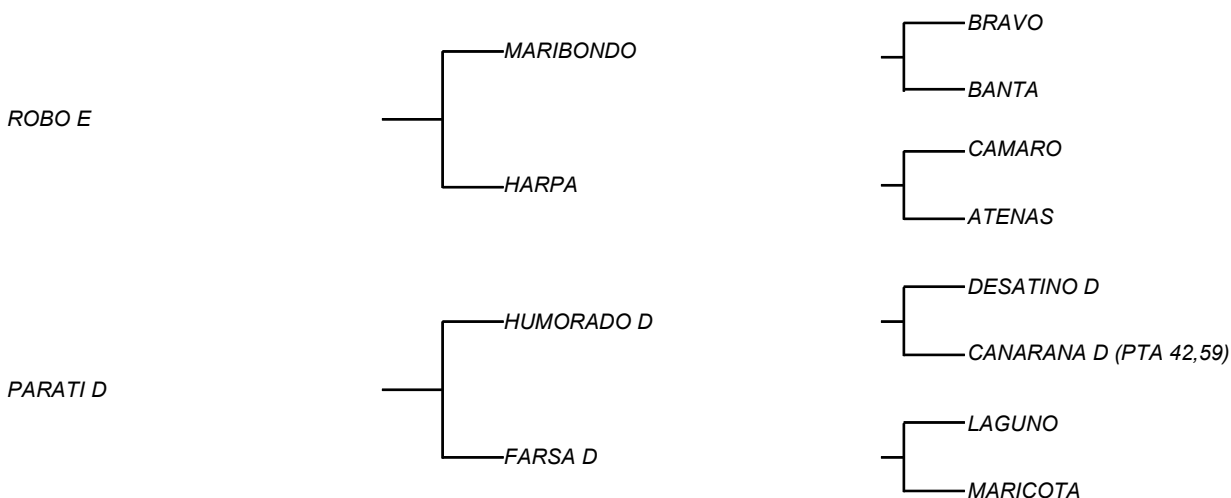

CADENCIA D

LOTE: 125

VENDEDOR(ES): ESPÓLIO MANOEL DANTAS VILAR FILHO

QTD.: 1

FAZENDA: FAZENDA CARNAÚBA

MDVS 2583 - SINDI - PO - FÊMEA - NASC.:18/11/2009 - IDADE: 163 MS

CADÊNCIA D, que além de produzir mais de **17 Kg/leite/dia**, sua avó e bisavó, foram por 3 anos seguidos recordistas da raça, pela avaliação da EMBRAPA Gado de Leite; Doadora da CARNAÚBA, Filha de PARATI D, que foi recordista brasileira na avaliação da EMBRAPA! Somando a fertilidade do pai ROBO E, que acrescenta mais de 10 gerações de pureza da raça, com numeros em fertilidade e precocidade, comprova a sábia natureza do mundo seco, adaptando seus elementos biológicos a realidade do clima. Prenhes positiva, com 55 dias de gestação