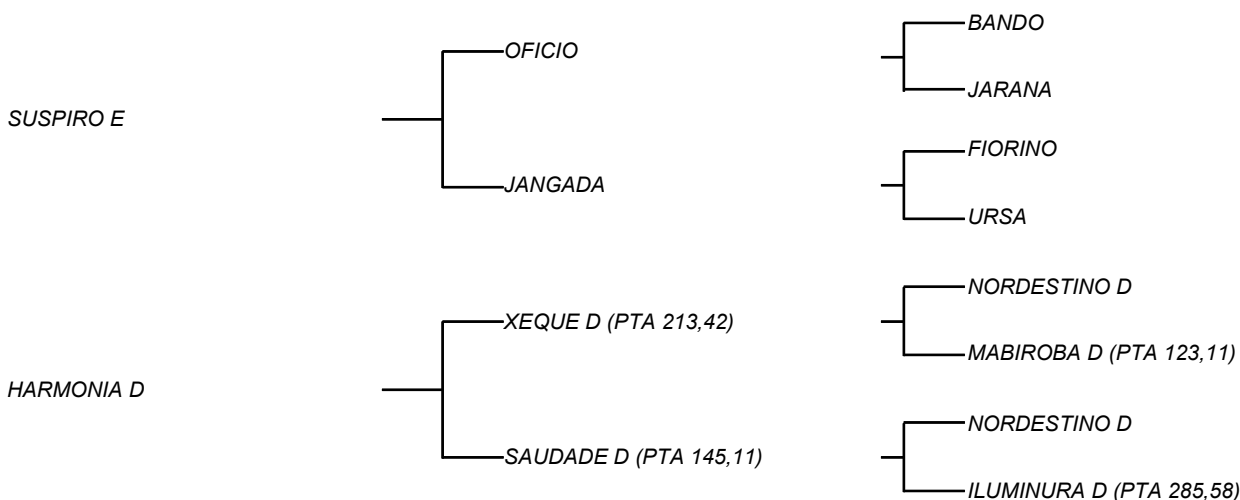

QUEBRA CABEÇA FIV D

LOTE: 138

VENDEDOR(ES): ESPÓLIO MANOEL DANTAS VILAR FILHO

QTD.: 1

FAZENDA: FAZENDA CARNAÚBA

MDVS 3812 - SINDI - PO - MACHO - NASC.:04/04/2022 - IDADE: 15 MS

Bezerro de bom desenvolvimento de musculatura, com mãe de **19,4Kg/Leite/Dia** em sua 1ª lactação, fechado a mesma com **4260Kg/Leite em 361 dias**; Sua mãe é irmã própria de MELHORISTA D, touro este que serve hoje aos amigos CAETANO e CEZAR do REBANHO BRS, com muita exigência na hora de escolher seus reprodutores! Sua avó materna FAROLEIRA D (**16,2Kg/Leite/Dia em 3 tetos e 3955Kg/Leite**), sua bisavó URUPA D (**21,6Kg/Leite/Dia e 4165Kg/Leite em 318 dias**), tataravó OURA D (**3046Kg/Leite**)! Sua mãe hoje se encontra na ABS apenas para colher embriões, afim de multiplicar maior numero possível de filhos!

QUEBRA QUEIXO FIV D

LOTE: 139

VENDEDOR(ES): ESPÓLIO MANOEL DANTAS VILAR FILHO

QTD.: 1

FAZENDA: FAZENDA CARNAÚBA

MDVS 3804 - SINDI - PO - MACHO - NASC.:22/03/2022 - IDADE: 15 MS

Único filho de SUSPIRO E, a venda neste DIA D, um dos touros provados da EMEPA! Focado sempre na linhagem de 1952, trazida pelo brasileiro FELISBERTO DE CAMARGO, com mais de 5 gerações de lactações comprovadas; HARMONIA D, produziu **16,7 Kg/leite/dia**, é filha de SAUDADE D, com maior lactação da raça na Carnaúba **8253 Kg/Leite em 388 dias de lactação**, tendo também em sua genealogia XEQUE D, com todas as suas filhas ultrapassando os **3 mil Kg/Leite na primeira cria** Hoje pertencendo ao grande selecionador e amigo, Dr. PORDEUS, na BA, que segue fiel no Sindi verdadeiro, que é o da importação de 1952