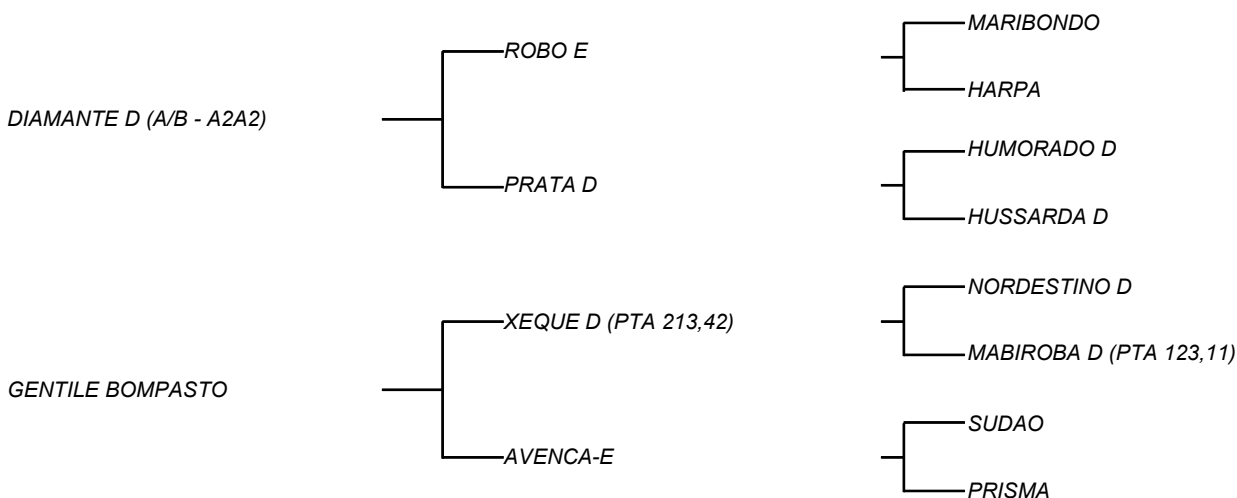

QUIABO D

LOTE: 144

VENDEDOR(ES): ESPÓLIO MANOEL DANTAS VILAR FILHO

QTD.: 1

FAZENDA: FAZENDA CARNAÚBA

MDVS 3770 - SINDI - PO - MACHO - NASC.:27/02/2022 - IDADE: 16 MS

Filho de NOÉ D, touro que somou a carcaça do pai com o leite da mãe, HARMONIA D (**20,2Kg/Leite/Dia**), em regime alimentar 2 da ABCZ; Sua mãe, FLECHA D (**12,6Kg/Leite/Dia**), na realidade só a campo da FAZENDA PAU LEITE!

QUEIXOSO D

LOTE: 145

VENDEDOR(ES): ESPÓLIO MANOEL DANTAS VILAR FILHO

QTD.: 1

FAZENDA: FAZENDA CARNAÚBA

MDVS 3766 - SINDI - PO - MACHO - NASC.:22/02/2022 - IDADE: 16 MS

Filho de DIAMANTE D, touro que tem em si uma das melhores carcaças, dos touros que cobrem atualmente na CARNAÚBA! Cruzamento esse que escolhido por MANELITO, com uma das vacas de melhor ficha reprodutiva do rebanho D, PRATA D, que produziu **3178 Kg/Leite e máxima de 18,8 Kg/dia**, é da família direta de ADEGA D, vaca recordista em produção dia! Touro este que pelo 3º ano tem seu estoque de sêmen esgotado na CARNAÚBA! Sua mãe GENTILE BOMPASTO (**15,8Kg/Leite/Dia e 3415Kg/Leite em 279 dias**), foi adquirida do rebanho de JÚNIOR TEIXEIRA, no RN, que cria um gado com muito zelo e afincos! Proveniente do gado da EMEPA, o que detém a maior reserva de gado, e números, do gado fechado da importação de 1952, pelo técnico mais sensível que vimos em criação de gado, o FELISBERTO CAMARGO, que trouxe o gado já com 5 gerações provadas para o Brasil!