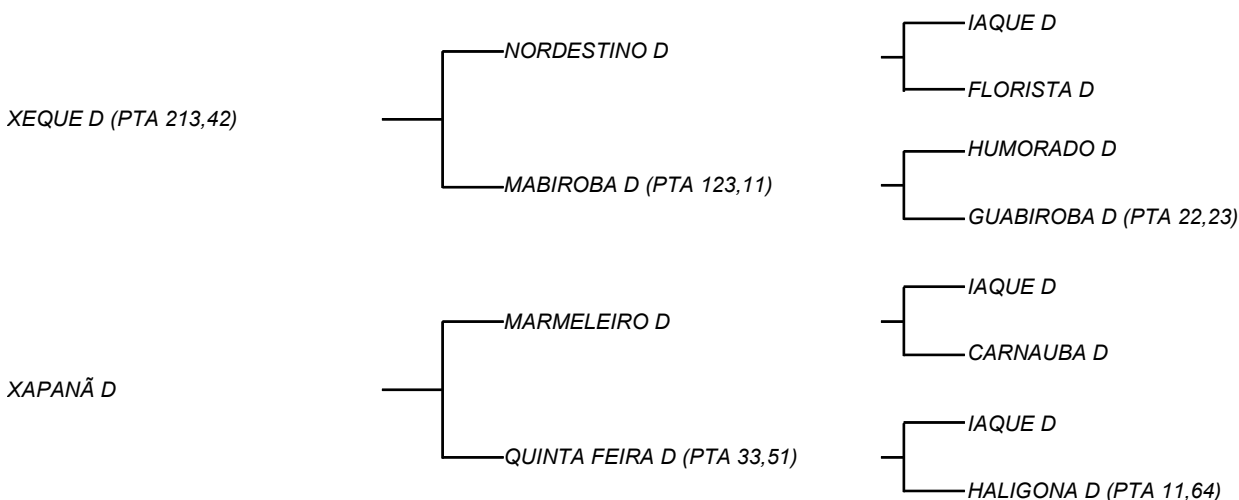

DAMIANA D

LOTE: 127

VENDEDOR(ES): ESPÓLIO MANOEL DANTAS VILAR FILHO

QTD.: 1

FAZENDA: FAZENDA CARNAÚBA

MDVS 2707 - SINDI - PO - FÊMEA - NASC.:21/10/2010 - IDADE: 152 MS

Uma típica vaca do gado de XEQUE D touro que é síntese em equilíbrio, temperamento x raça x leite e desenvolvimento.; todas as filhas de XEQUE -D, ultrapassaram os **3 mil Kg/Leite na primeira cria** e é esse ano o primeiro touro no ranking de avaliação de touros vivos na ABCZ para linhagem leiteira da raça Sindi. Ainda com temperamento desejado por qualquer produtor de leite ou carne! Mansa de "fazer raiva" como se diz por aqui com uma rês muito mansa! IEP de 299 dias da última cria para essa (fertilidade), tendo já produzido **16,3Kg/Leite/Dia** e lactação de **3048Kg/Leite em 275 dias**! Filha de XAPANÃ D (**14,5Kg/Leite/Dia e 3621Kg/Leite em 295 dias**), neta de QUINTA-FEIRA D (**11,5Kg/Leite/Dia e 3019Kg/Leite em 312 dias**), bisneta de HALIGONA D (**13,4Kg/Leite/Dia e 3128Kg/Leite em 305 dias**) e tataraneta de CAROLINA D (**18Kg/Leite/Dia e 3115Kg/Leite em 255 dias**); 5 Gerações de vacas aferidas, a campo, produzindo leite de qualidade no pasto; Parida de macho, bezerro tão manso quanto a mãe, chamado REFEITO D (MDVS 4012 - 01/05/2023), filho de DECENTE D.

DIA GORDO D
LOTE: 128
VENDEDOR(ES): ESPÓLIO MANOEL DANTAS VILAR FILHO

QTD.: 1
FAZENDA: FAZENDA CARNAÚBA

MDVS 2620 - SINDI - PO - FÊMEA - NASC.:13/04/2010 - IDADE: 159 MS

DIA GORDO D (**14,8Kg/Leite/Dia**), vaca que rigorosamente pari todo ano, com intervalos repetitivos, uma "barriga de ouro"! Filhas dela já com lactações fechadas com mais de 3500Kg/Leite, com um temperamento de não botar defeito e deixar a meninada montar! Parida de macho um bezerro chamado REVELADO D (MDVS 4017 - 18/05/2023), AGUARDANDO DNA