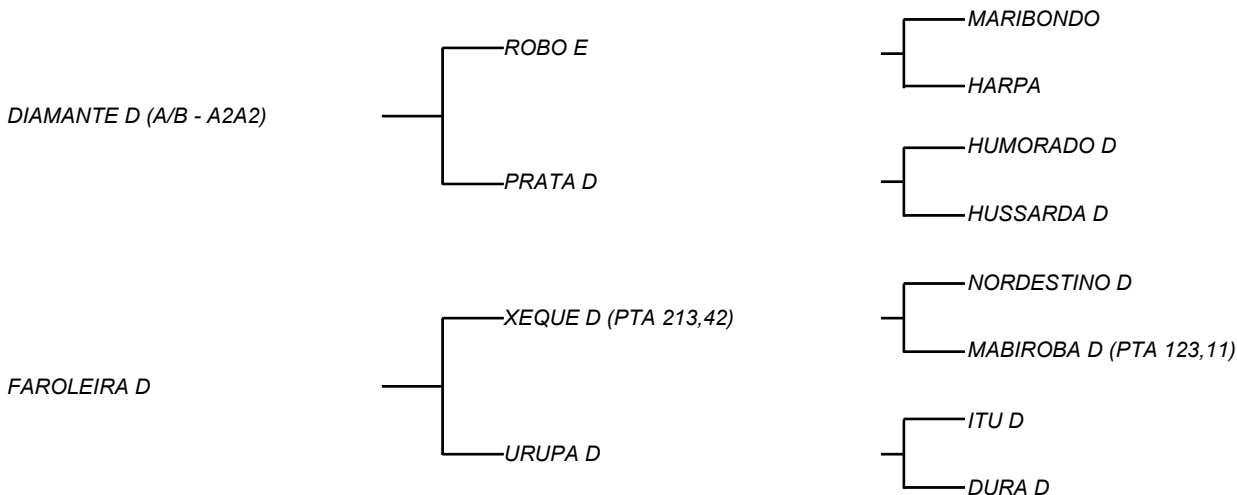

PIONEIRO D

LOTE: 150

VENDEDOR(ES): ESPÓLIO MANOEL DANTAS VILAR FILHO

QTD.: 1

FAZENDA: FAZENDA CARNAÚBA

MDVS 3735 - SINDI - PO - MACHO - NASC.:17/09/2021 - IDADE: 22 MS

Filho de DIAMANTE D, touro que tem em si uma das melhores carcaças, dos touros que cobrem atualmente na CARNAÚBA! Cruzamento esse que escolhido por MANELITO, com uma das vacas de melhor ficha reprodutiva do rebanho D, PRATA D, que produziu **3178 Kg/Leite e máxima de 18,8 Kg/dia**, é da família direta de ADEGA D, vaca recordista em produção dia! Touro este que pelo 3º ano tem seu estoque de sêmen esgotado na CARNAÚBA! Sua mãe FAROLEIRA D é uma das lindas filhas de XEQUE D e produzindo **16,2Kg/Leite/Dia e 3935Kg/Leite em 336 dias**, sua avó URUPA D (**21,6Kg/Leite/Dia e 4165Kg/Leite em 318 dias**); Seu irmão próprio MELHORISTA D, cobre hoje um dos rebanhos alinhados e corrigidos do Sindi no Nordeste, o Rebanho BRS, comandado pela "Máfia do Bonfim"!