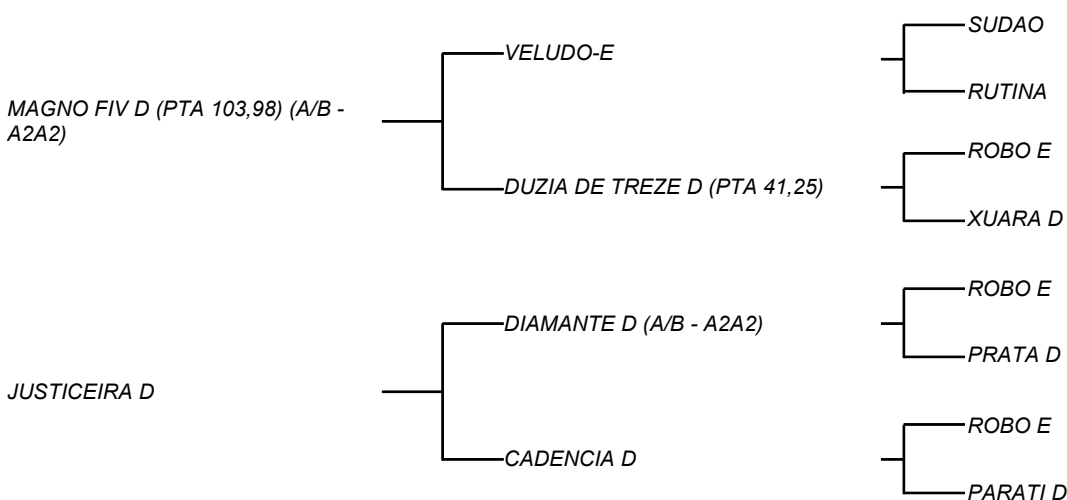

JUSTICEIRA D X MAGNO FIV D

LOTE: 163

VENDEDOR(ES): ESPÓLIO MANOEL DANTAS VILAR FILHO

QTD.: 1

FAZENDA: FAZENDA CARNAÚBA

SINDI - PO - PRENHEZ - RECEPTORA: P.P:

O COMPRADOR RECEBERÁ A BEZERRA APÓS O DESMAME COM 6 MESES DE IDADE. GARANTIA DE FÊMEA