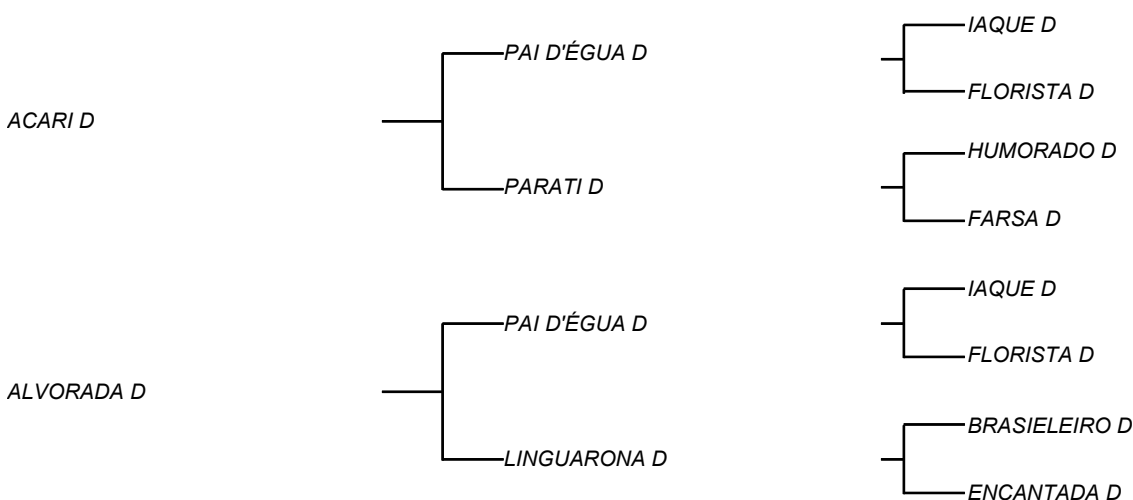

MAROTA D

LOTE: 118

VENDEDOR(ES): ESPÓLIO MANOEL DANTAS VILAR FILHO

QTD.: 1

FAZENDA: FAZENDA CARNAÚBA

MDVS 3396 - SINDI - PO - FÊMEA - NASC.:22/07/2018 - IDADE: 59 MS

Filha de DIAMANTE D, touro que tem em si uma das melhores carcaças, dos touros que cobrem atualmente na CARNAÚBA! Cruzamento esse que escolhido por MANELITO, com uma das vacas de melhor ficha reprodutiva do rebanho D, PRATA D, que produziu **3178 Kg/Leite e máxima de 18,8 Kg/dia**, é da família direta de ADEGA D, vaca recordista em produção dia! Sua mãe AÇUCENA D (**11,1Kg/Leite/Dia e 3148Kg/Leite em 327 dias**); Segue prenha de OPERARIO D, com 60 dias, touro esse que faz parte do Sindi RUNA, no sertão da Paraíba

LAMACEIRA D

LOTE: 119

VENDEDOR(ES): ESPÓLIO MANOEL DANTAS VILAR FILHO

QTD.: 1

FAZENDA: FAZENDA CARNAÚBA

MDVS 3337 - SINDI - PO - FÊMEA - NASC.:01/07/2017 - IDADE: 72 MS

Filha de ACARI D, touro que mais que provou as funções quando se fala de gado de peso e leite, com filhas campeãs de torneio, fertilidade e com filhas parindo mais cedo que a média do rebanho! A mãe de ACARI D, teve no topo do sumario da raça por dois anos seguidos com os seus **7464 Kg/Leite na 5ª cria em 318 dias de lactação!** Sua mãe ALVORADA D (**11,6Kg/Leite/Dia**), neta de LINGUARONA D (**12Kg/Leite/Dia e 3037kg/Leite em 284 dias**), bisneta de ENCANTADA D (**14,2Kg/Leite/Dia e 3224Kg/Leite em 298 dias**), tataraneta de CAROLINA D (18,5Kg/Leite/Dia)! Segue coberta de OPERARIO D, com 90 dias!