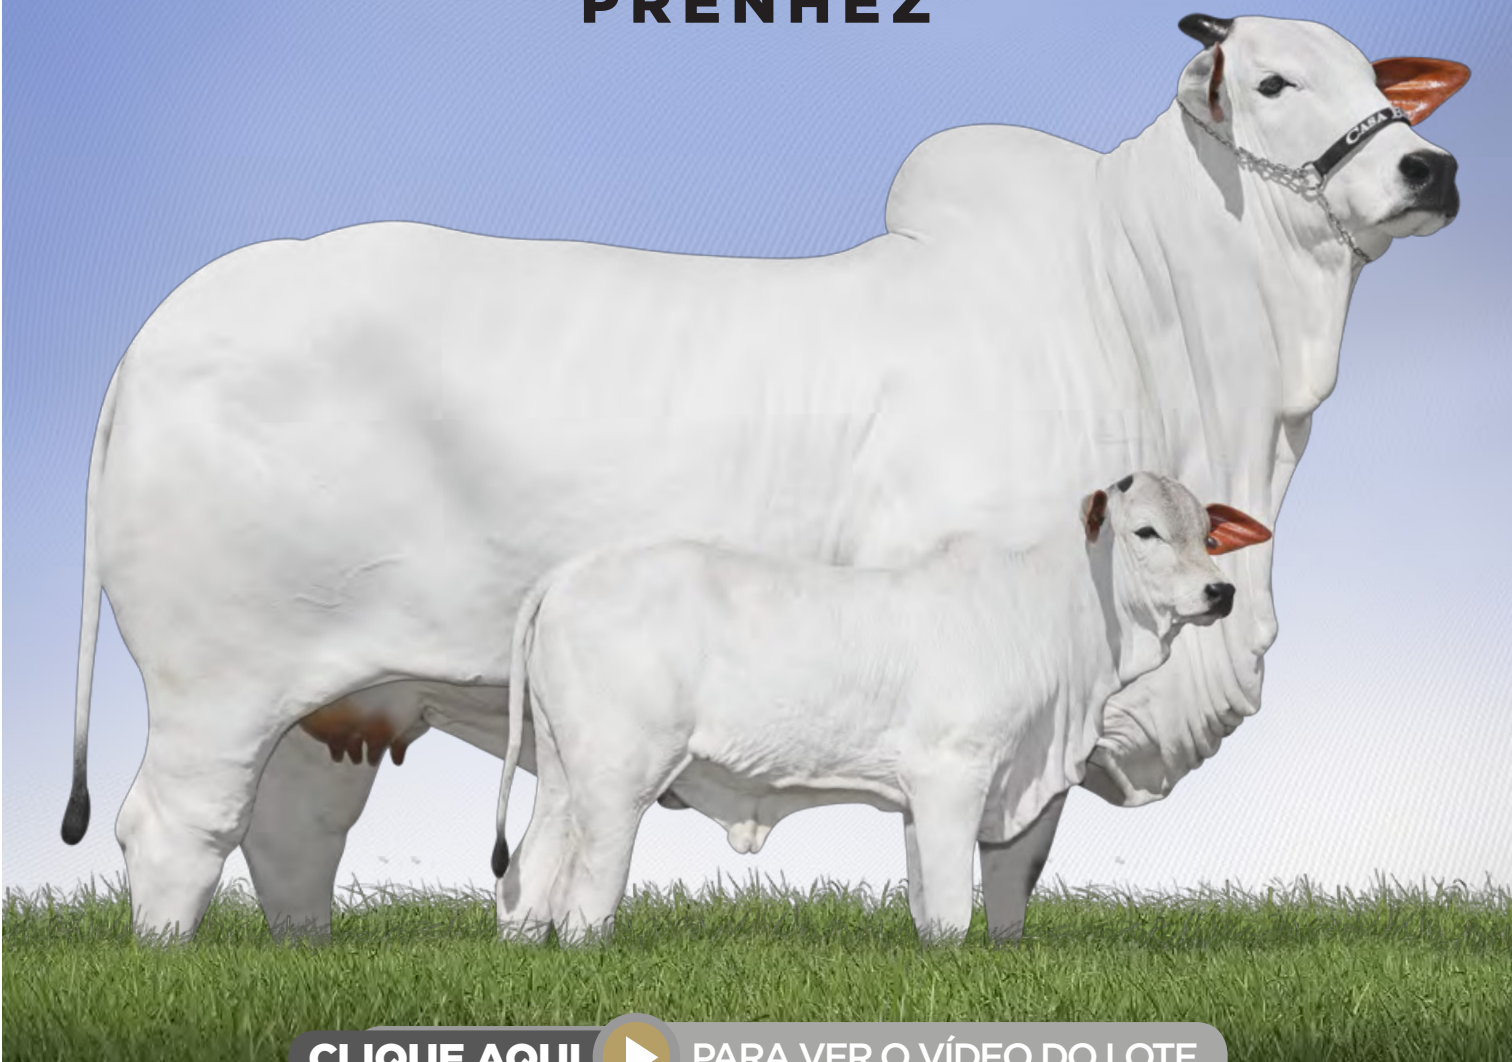

## PRENHEZ

**CLIQUE AQUI**  PARA VER O VÍDEO DO LOTE

BASCO DA SM

**KAYAK TE MAFRA**

LIAKA DA RS I

TANGO

**RAMBO DA MN**

A1359 DA MN