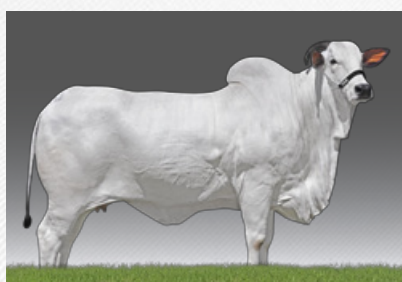

FLAGRA TE SJ COCAL
(MÃE)