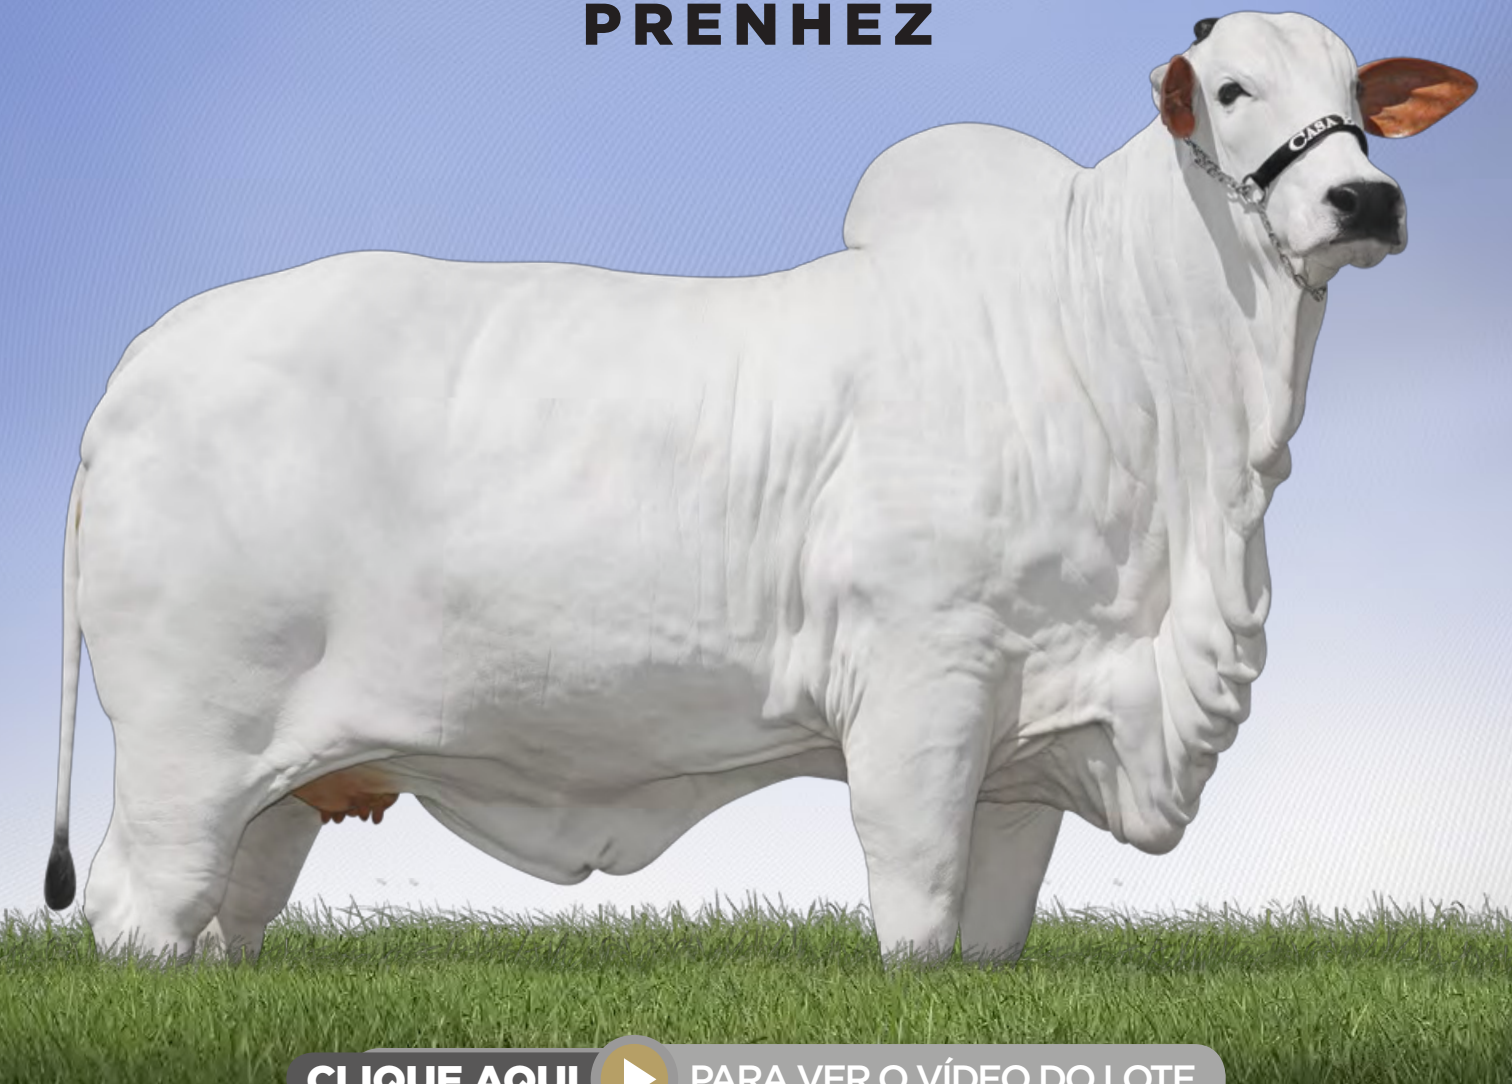

# ALESSANDRA DAS BRAVAS X LANDAU DA DI GENIO

PREV. DE PARTO: JANEIRO/2024

**PRENHEZ**

**CLIQUE AQUI**  **PARA VER O VÍDEO DO LOTE**

BASCO DA SM

**KAYAK TE MAFRA**

LIAKA DA RS I

RAMBO DA MN