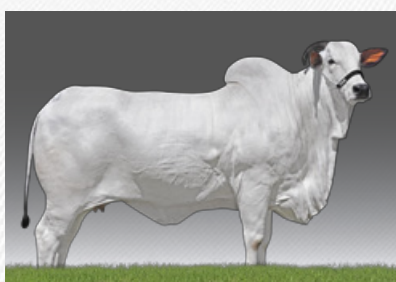

FLAGRA TE SJ COCAL
(AVÓ)