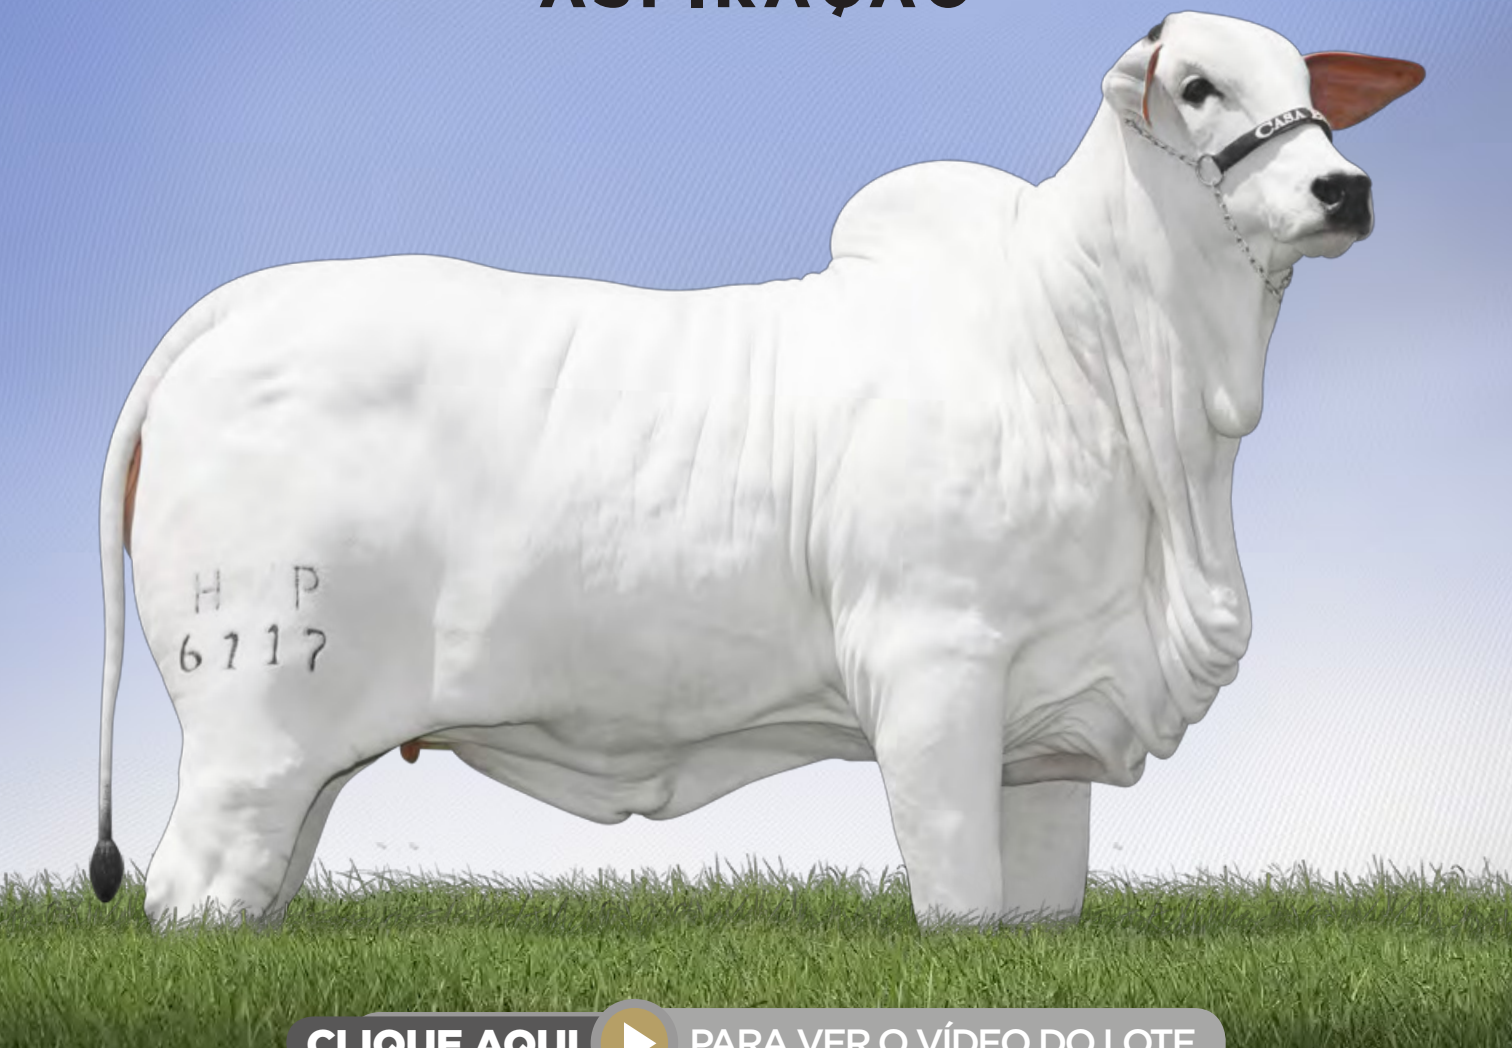

Casa Branca Agropastoril Ltda. /
Nelore LGPM

LIANA FIV HVP X RIMA FIV GLADIADOR

PREV. DE PARTO: DEZEMBRO/2023

ASPIRAÇÃO

CLIQUE AQUI PARA VER O VÍDEO DO LOTE

BASCO DA SM

KAYAK TE MAFRA

LIAKA DA RS I

TANGO

RAMBO DA MN

A1359 DA MN

LIANA FIV HVP

X

RIMA FIV GLADIADOR

JERU FIV DO BRUMADO

DUDA FIV DA SABIÁ

ESPAÑHOLA IV AIMORÉ

BITELO DA SS

PARLA FIV AJJ

JATANY TE AJJ