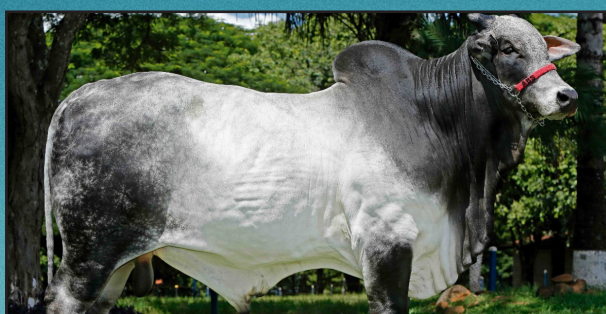

BARUCK MAT. (PAI)