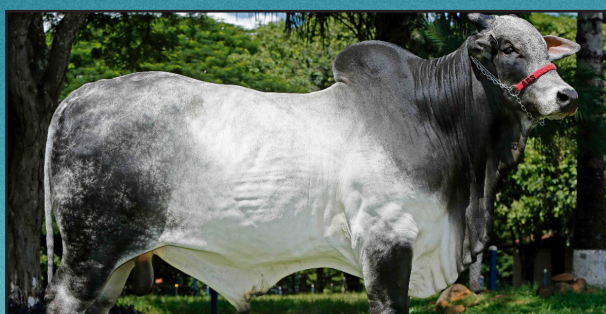

BARUCK MAT. (PAI)