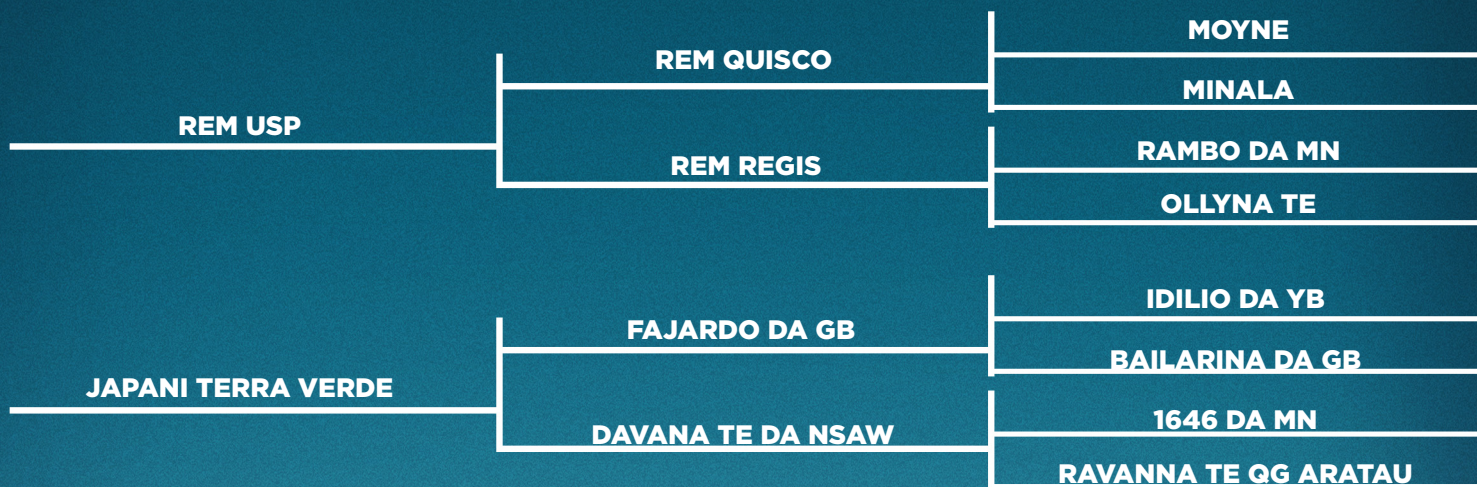

iABCZ: 18,95

DECA: 1

HOBBY FIV DA BELA (PAI)

PAI DA PREENHEZ

LOTE
005

clique e
veja o lote

OSTAR TERRA VERDE 4476

Fêmea - Nascto: 12/11/2019 - Rgd: BEND 4476 - Nelore PO