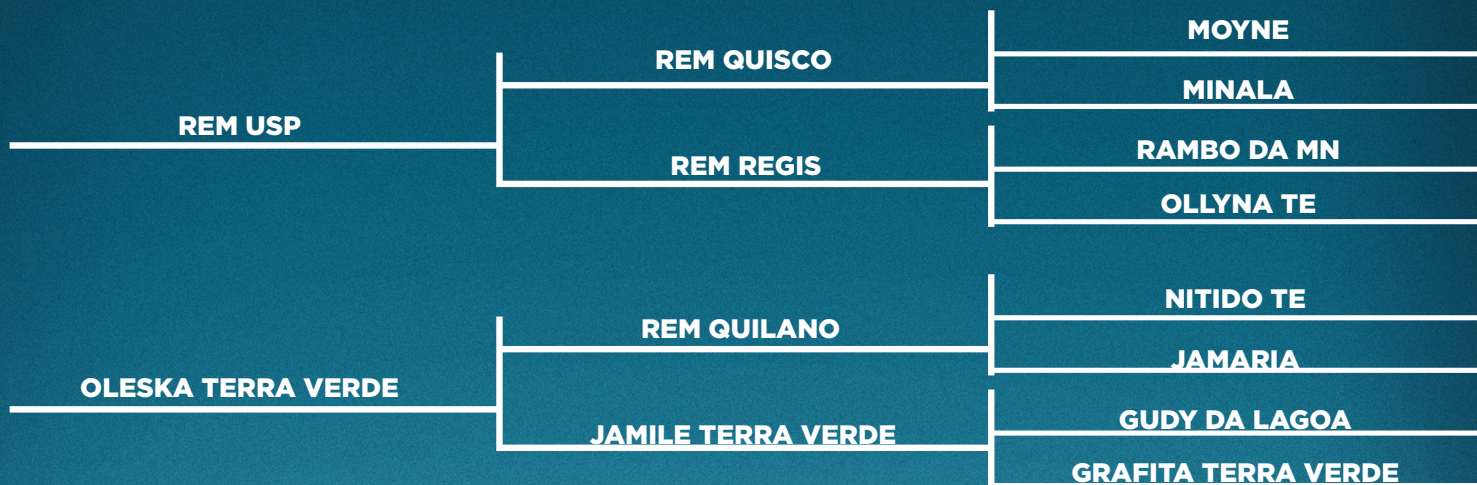

OLORETA TERRA VERDE 4571

Fêmea - Nascto: 08/12/2019 - Rgd: BEND 4571 - Nelore PO

COMENTÁRIOS:

Segue prenhe do reprodutor PRINCE COL com previsão de parto para ago/22.

iABCZ: 19,04

DECA: 1