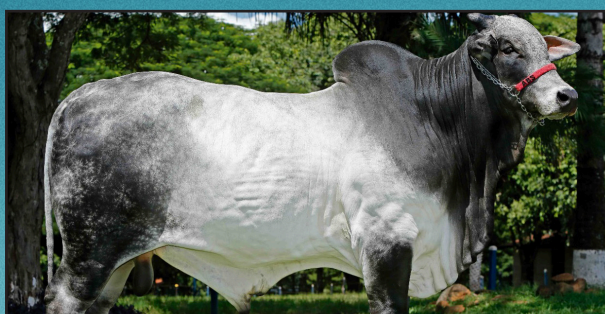

BARUCK MAT. (PAI)