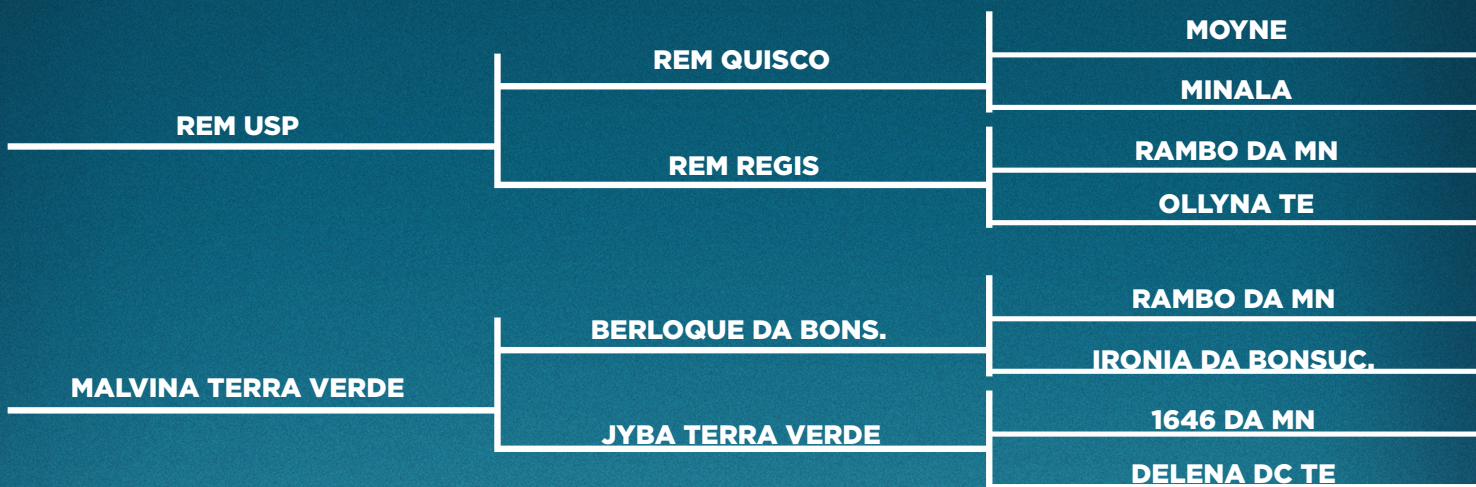

COMENTÁRIOS:

Segue prenhe do reprodutor TRAQUEJO DA BELA com previsão de parto para nov/22.

iABCZ: 20,28

DECA: 1