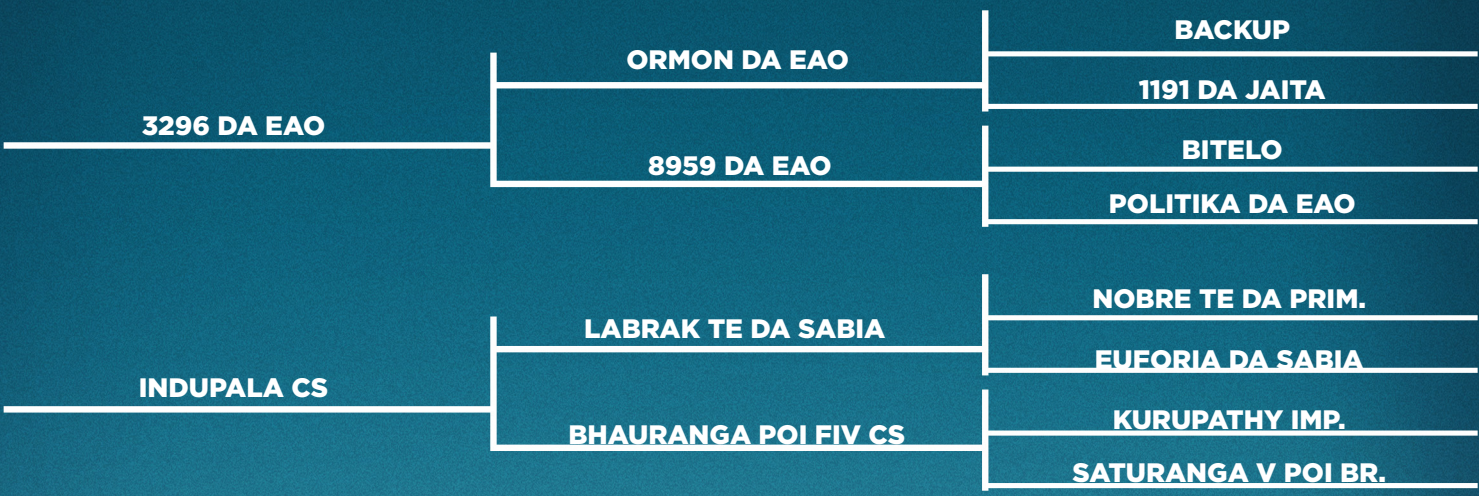

PAI DA PRENHEZ

LOTE
026A

clique e
veja o lote

PAGODA TERRA VERDE 4660

Fêmea - Nascto: 03/01/2020 - Rgd: BEND 4660 - Nelore PO

COMENTÁRIOS:

Segue prenhe do reprodutor TRAQUEJO DA BELA com previsão de parto para nov/22.
iABCZ: 13,63
DECA: 1