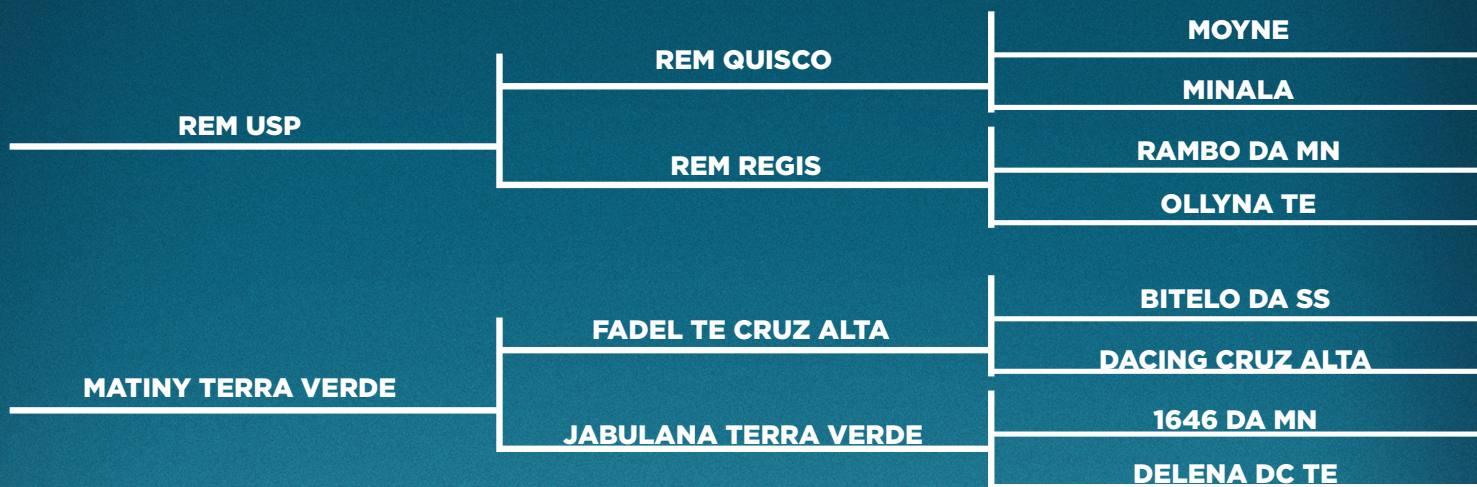

REM USP (PAI)

INDUZIDO DO REC. (AVÔ M.)

LOTE
024B

clique e
veja o lote

OFENSIVA TERRA VERDE 4558

Fêmea - Nascto: 04/12/2019 - Rgd: BEND 4558 - Nelore PO

COMENTÁRIOS:

Segue prenhe do reprodutor QUARRIE FIV COL com previsão de parto para set/22.