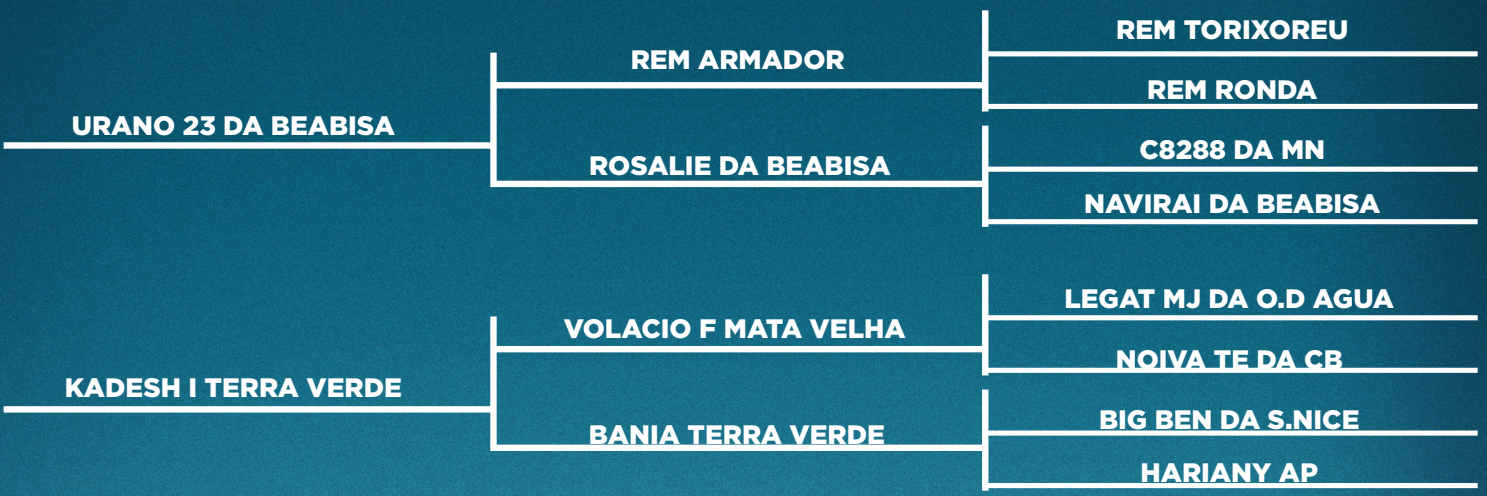

PABLA TERRA VERDE 4697

Fêmea - Nascto: 22/01/2020 - Rgd: BEND 4697 - Nelore PO

COMENTÁRIOS:

Segue prenhe do reprodutor PRINCE COL com previsão de parto para ago/22.
iABCZ: 11,01
DECA: 1