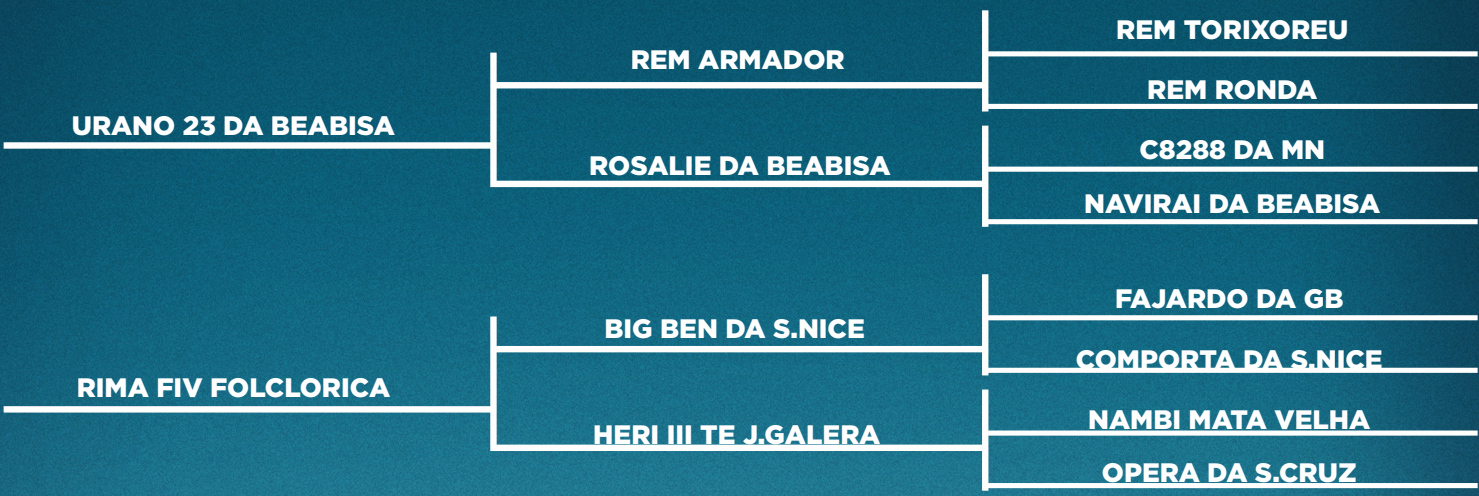

PAI DA PREENHEZ

LOTE
021A

clique e
veja o lote

PAMYLA TERRA VERDE 4680

Fêmea - Nascto: 12/01/2020 - Rgd: BEND 4680 - Nelore PO

COMENTÁRIOS:

Segue prenhe do reprodutor TRAQUEJO DA BELA com previsão de parto para nov/22.
iABCZ: 13,18
DECA: 1