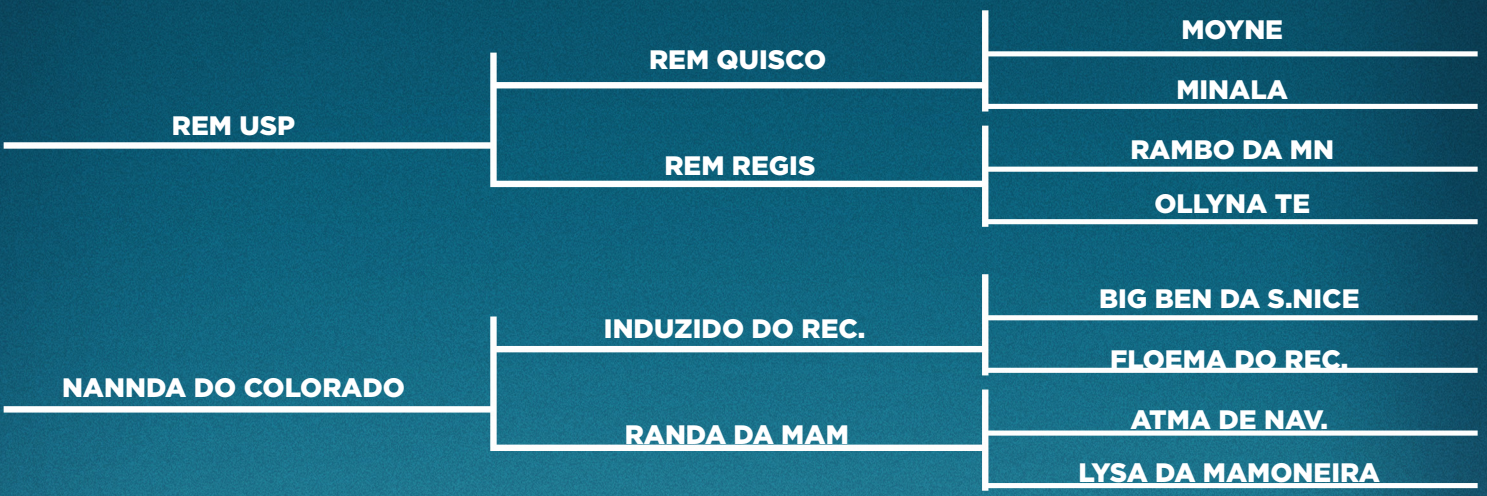

BERLOQUE DA BON.S. (AVÔ M.)

LOTE
024A

clique e veja o lote

OULARIA TERRA VERDE 4639

Fêmea - Nascto: 28/12/2019 - Rgd: BEND 4639 - Nelore PO

COMENTÁRIOS:

Segue prenhe do reprodutor TRAQUEJO DA BELA com previsão de parto para nov/22.
iABCZ: 11,81
DECA: 1