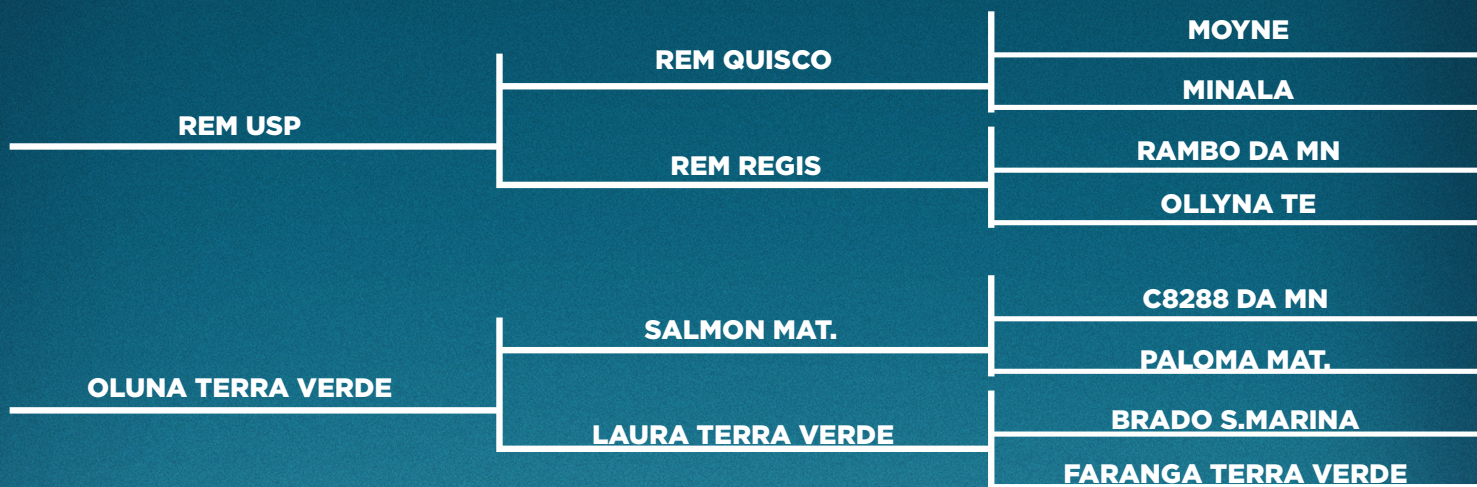

PAI DA PRENHEZ

LOTE
011

clique e
veja o lote

UZADA TERRA VERDE 4416

Fêmea - Nascto: 02/11/2019 - Rgd: BEND 4416 - Nelore PO

COMENTÁRIOS:

Segue prenhe do reprodutor QUARRIE FIV COL com previsão de parto para ago/22.