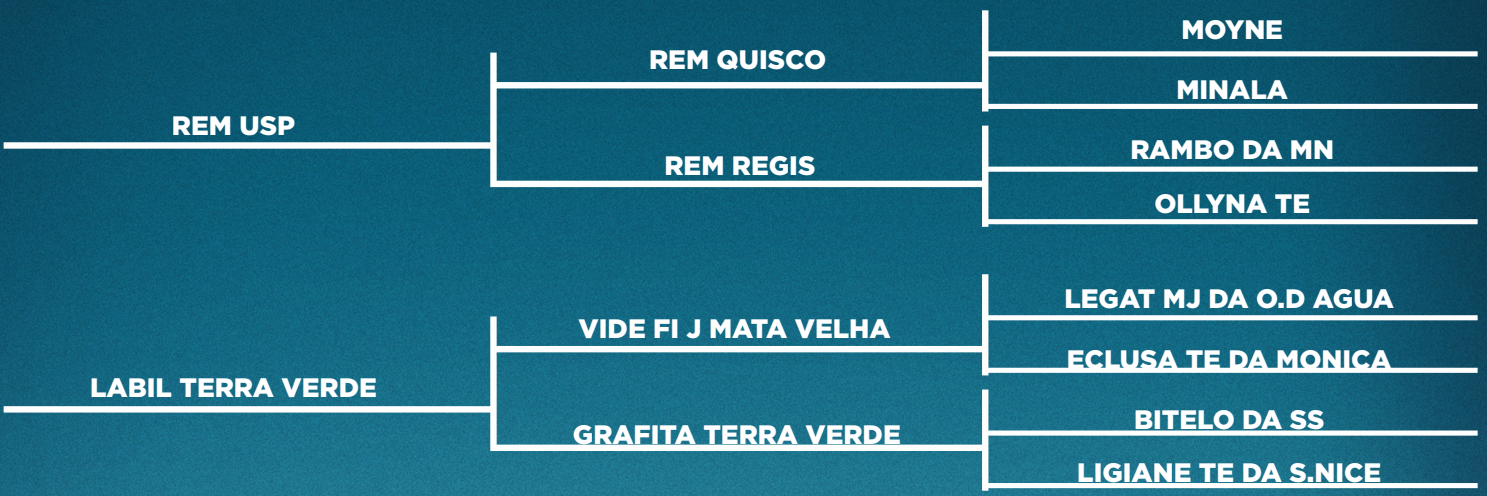

clique e
veja o lote

OGYVA TERRA VERDE 4484

Fêmea - Nascto: 12/11/2019 - Rgd: BEND 4484 - Nelore PO

COMENTÁRIOS:

Segue prenhe do reprodutor TRAQUEJO DA BELA com previsão de parto para nov/22.

iABCZ: 11,62

DECA: 1