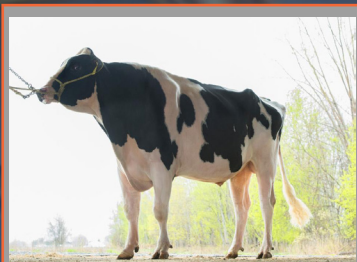

OH-RIVER-SYC BYWAY-ET PAI

OH-RIVER-SYC BYWAY-ET

SULLY HART MERIDIAN-ET

RONELEE TOYSTORY DO-MAN-ET

SULLY PLANET MANITO-BA-ET

MAPLE-DOWNS-I G W ATWOOD-ET

SANDY-VALLEY ATWD BAR-BIE-ET

REGANCREST BRYNNA-ET

FLAMENGO

RETINTO

BELGICA ADORNO

IRENE PASSAGEM

HADJI DALTON CAL

CABROCHA DA PASSAGEM

PALMEIRA PASSAGEM

Comentários:

Mae da bezerra do lote 25

Último Parto: 22/04/2021

Data da implantação: 17/07/2021

Embrião: Dormam x Laguna

Lactação atual: 26.8 kg

2º Lugar – Expo Girolando Barra Mansa 2019 – Campeonato Vaca 2 anos Senior.

4º Lugar – Exposição Ranqueada de Girolando – Expozebu 2019 – Campeonato Vaca 2 anos Senior.

5º Lugar – Expo Ranqueada Guarani 2019 – Campeonato Vaca 2 anos Senior.

5º Lugar – Expo Santa Rita do Sapucaí 2019 – Campeonato Vaca 2 anos Senior.

5º Lugar – Exposição Interestadual de Girolando – Circuito Megaleite 2018/2019 – Campeonato Vaca 2 anos Senior.

8º Lugar – 30ª Exposição Nacional Girolando – Megaleite 2019 – Campeonato Vaca 2 anos Senior.