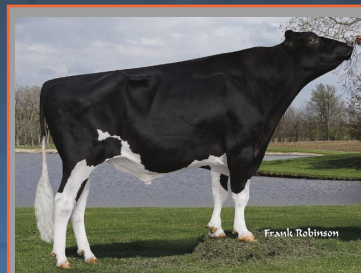

REGANCREST-GV S BRADNICK- ET
AVO MATERNO

AX-155802 - TRIFECTA R
FRENCHIE-ET

4629-V - LAGUNA FIV MAIA
CORREA

PROGENESIS FORTUNE

TRIFECTA M RHIANNA

REGANCREST-GV S
BRADNICK- ET

GUTA FIV RIB.GRANDE

LADYS-MANOR
OCTOBERFEST-ET

MS HUE TANGO 57644-ET

MR MOGUL DELTA 1427-ET

•DEN-K MASSEY MELODY
1167 VG-86

GEN-MARK STMATIC
SANCHEZ

REGANCREST BREYA-ET

TEATRO DA SILVANIA

DANDARA RIBEIRAO
GRANDE

Comentários:

Sua mãe foi a terceira melhor vaca adulta na Expo Guarani 2019 - Temperamento excelente para macho - pedigree muito moderno - excelentes aprumos e conjunto de umbigo, bainha e prepúcio muito corrigidos!!