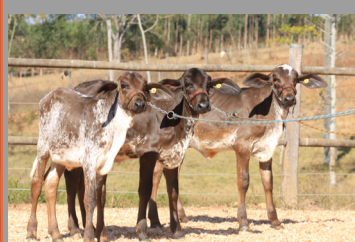

Vendedor:

FAZENDA LAGOA GRANDE - A FÁBRICA DA GENÉTICA

LOTE

32B

Animal:

DANI FIV BANDEIRA- GFLG 0103

Raça:

GIROLANDO

Sexo:

FÊMEA

Nasc.:

29/04/2021

Registro:

Categoria:

1/2H

CLIQUE AQUI PARA VISUALIZAR O LOTE

DANI FIV BANDEIRA- GFLG 0103

GFLG 0103

AX-154234 - OH-RIVER-SYC CRUSHABULL-ET

MAVERICK CRUSH

VAL-BISSON DOORMAN

EDG CLAIRE CLING-ET

MOUNTFIELD SSI DCY MOGUL-ET

OH-RIVER-SYC MOGAL BRYLAN

OH-RIVER-SYC MRDN BILLIE-ET

S.C.UACAI JAGUAR

JAGUAR TE DO GAVIAO

UMIDADE

MILI 2 BANDEIRA CLARA RIB. GRANDE

AZALEIA

Comentários:

3 Excelentes bezerras baby filhas de Crushabull, touro destaque da bateria Semex na irmã própria da recordista Gir Leiteiro Bandeira!!