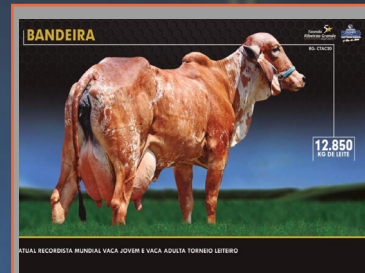

NARDA TE BRASILIA

S.C.UACAI JAGUAR

JAGUAR TE DO GAVIAO

UMIDADE

MILI 2 BANDEIRACLARA RIB. GRANDE

AZALEIA

MILI 2 BANDEIRACLARA RIB. GRANDE - MAE

GENGIS KHAN DE BRASILIA PAI

BANDEIRA IRMÃ MATERNA

Comentários:

Bezerra muito feminina - Filha do líder e incontestável Gengis Khan de Bras. na Bandeira Clara que é irmã completa da recordista em torneio leiteiro Bandeira!! Sua mãe tem PTA de 911Kg