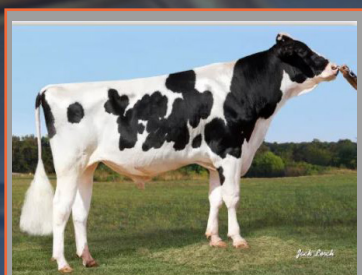

TRIFECTA R FRENCHIE-ET
PAI