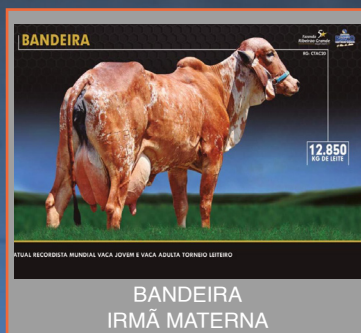

BANDEIRA IRMÃ MATERNA