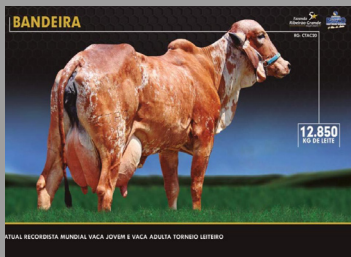

BANDEIRA IRMÃ MATERNA