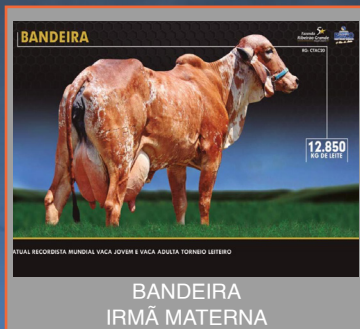

BANDEIRA IRMÃ MATERNA