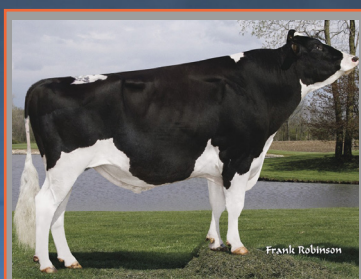

CLIQUE AQUI PARA VISUALIZAR O LOTE

CATUABA FIV DREAM FAZENDA LAGOA GRANDE

CATUABA FIV DREAM FAZENDA LAGOA GRANDE

AGRESTI DANNYS DREAM-ET PAI

MAPLE-DOWNS-I G W ATWOOD-ET AVO MATERNO

VAL-BISSON DOORMAN AVO PATERNO