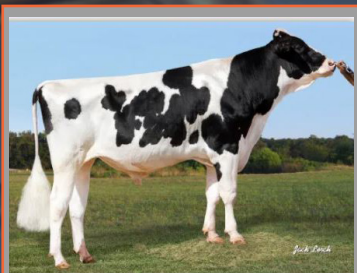

TRIFECTA R FRENCHIE-ET
PAI