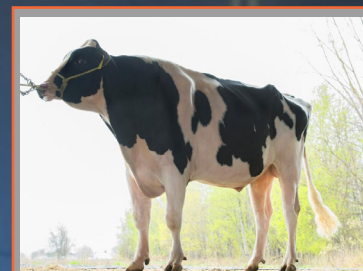

BIRITA M MAE

OH-RIVER-SYC BYWAY-ET AVO MATERNO

Comentários:

Filha da Vaca do lote 03 - BIRITA M

Novilha de pista - excelente forma leiteira - profundidade corporal, amplitude de peito e arqueamento de costelas evidentes - filha da Biritita M, vaca provada em pista sendo 2ª melhor vaca 2 anos senior na Expo Barra Mansa