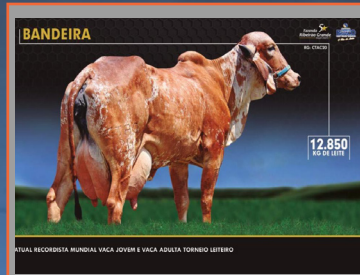

BANDEIRA IRMÃ MATERNA