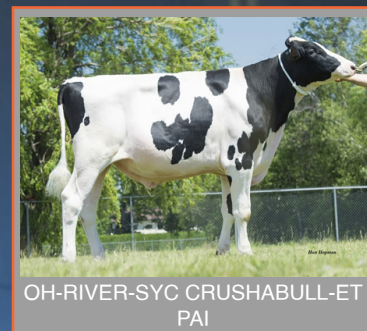

OH-RIVER-SYC CRUSHABULL-ET PAI

Comentários:

3 Excelentes bezerras baby filhas de Crushabull, touro destaque da bateria Semex na irmã própria da recordista Gir Leiteiro Bandeira!!