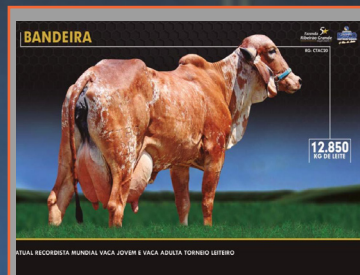

BANDEIRA IRMÃ MATERNA

Comentários:

Bezerra muito feminina - Filha do líder e incontestável Gengis Khan de Bras. na Bandeira Clara que é irmã completa da recordista em torneio leiteiro Bandeira!! Sua mãe tem PTA de 911Kg