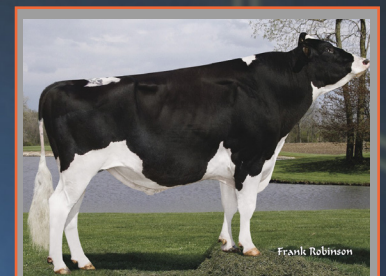

FAUNA

EDG RUBICON-ET PAI

MAPLE-DOWNS-I G W ATWOOD-ET AVO MATERNO

Comentários:

Sua mãe foi a grande campeã nacional em 2017 além de outras 28 premiações em pista sendo 4 vezes Grande Campeã em 2017 (Megaleite, Passos, Oliveira e Franca)!!