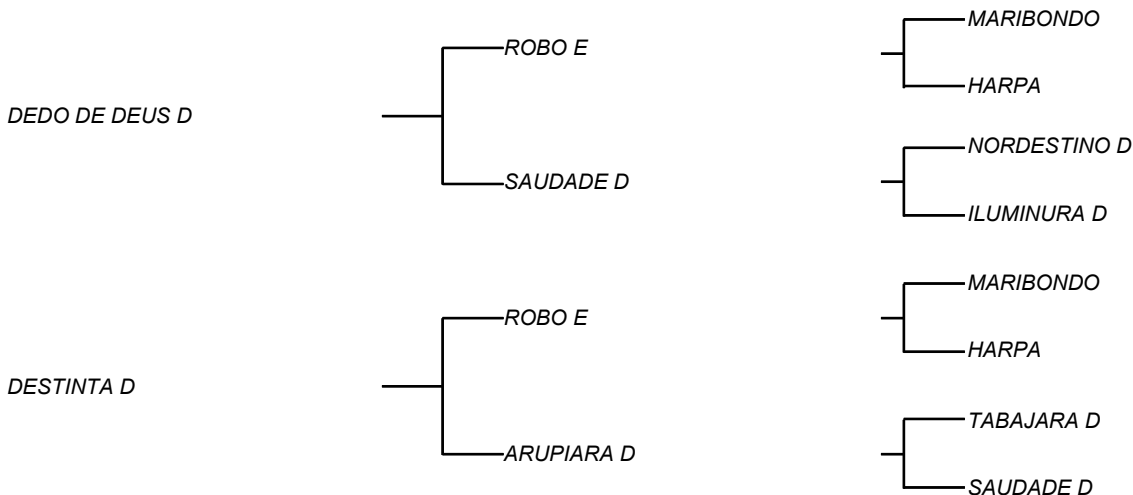

### NOITE D

**LOTE: 182**

VENDEDOR(ES): MANOEL DANTAS VILAR FILHO

QTD.: 1

FAZENDA: FAZENDA CARNAÚBA

MDVS 3472 - SINDI - PO - MACHO - NASC.:08/04/2019 - IDADE: 13 MS

**R\$ 170,00 (Parcela)** Seu pai DEDO DE DEUS D é filho de SAUDADE D, vaca recordista em lactações do Rebanho D, com **8253 Kg/Leite em 388 dias e 5,7% G**, irmão de outros 3 touros que cobrem na fazenda, e todos já provados, chegando a 5ª geração de melhoramento, ascendente em leite e fertilidade do gado!

### LIGEIRO D

**LOTE: 183**

VENDEDOR(ES): MANOEL DANTAS VILAR FILHO

QTD.: 1

FAZENDA: FAZENDA CARNAÚBA

102 - CURRALEIRO PÉ-DURO - PO - MACHO - NASC.:04/05/2019 - IDADE: 13 MS

**R\$ 150,00 (Parcela)**