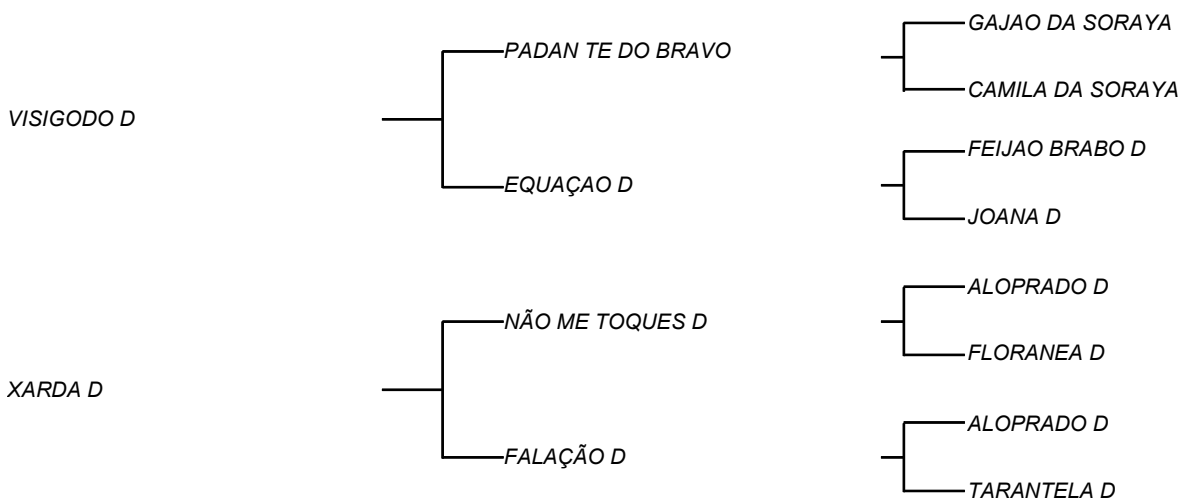

## GALPÃO D

**LOTE: 167**

VENDEDOR(ES): MANOEL DANTAS VILAR FILHO

QTD.: 1

FAZENDA: FAZENDA CARNAÚBA

MDVG 7991 - GUZERA - PO - MACHO - NASC.:22/10/2018 - IDADE: 19 MS

**R\$ 250,00 (Parcela) Animal sem registro:** Seu pai VISIGODO D, um dos touros de mais equilíbrio de carcaça, na atualidade da Carnaúba, unindo o racial do gado do deserto de 5 mil anos de leite gordo; VISIGODO D D, Touro que compôs o GADO D, incluindo seu racial e linhas perfeitas do gado Guzerá puro pela natureza e lapidado pelo tempo; Com a ajuda guzerasista, SERGIO VILAS BOAS, que confirmou tudo que MANELITO viu, no seu avô paterno, PADAN DA SORAYA, em relação a pureza, leite e temperamento é filho de; Sua avó paterna EQUAÇÃO D é filha direta de JOANA D, que produziu **2970 Kg/leite com 6,5% de gordura** e máxima de **13,2 Kg/leite/dia** e que hoje está servido ao rebanho do amigo PAULO LEITE do município de Desterro/PB; Sua mãe XARDA D vaca fruto da parceria com a UNIUBE, que levou as 13 melhores, vacas escolhidas por MANELITO, para um programa de melhoramento do gado para os trópicos! Parida com o bezerro HARMÔNICO D, filho de VIOLINO D! Irmã própria de XAXIM D, touro que cobre na CARNAÚBA, segue produzindo **11 Kg** em uma única ordenha! Seu pai NÃO ME TOQUES D, foi o touro escolhido, nos últimos tempos, como o equilíbrio de um touro Guzerá! Sua mãe FALAÇÃO D, **19,7 Kg/leite/dia** e **4845 Kg em 344 dias**, filha de ALOPRADO D, touro recordista no REBANHO D.