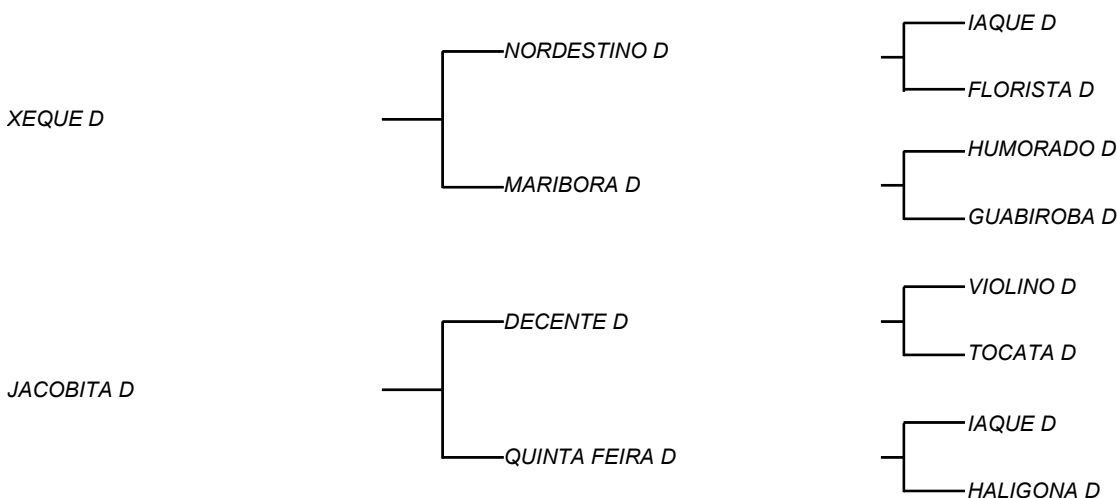

## NAMBURI D

VENDEDOR(ES): MANOEL DANTAS VILAR FILHO

FAZENDA: FAZENDA CARNAÚBA

MDVS 3487 - SINDI - PO - MACHO - NASC.:10/07/2019 - IDADE: 11 MS

**LOTE: 181**

**QTD.: 1**

**R\$ 180,00 (Parcela)** Filha de uma das novilhas que passavam de **15 Kg/leite/dia**, na 1ª cria, neta de QUINTA FEIRA D, vaca mais velha da CARNAÚBA, que se destaca na precocidade também todas suas decedentes, são as que parem mais cedo, e continuam tomando cria naturalmente todos os anos; Seu pai XEQUE-D, é síntese em equilíbrio, temperamento x raça x leite e desenvolvimento. O mesmo cruzamento que deu SAUDADE-D (NORDESTINO-D X VACAS DANUBIO-FC); todas as filhas de XEQUE -D, ultrapassaram os **3 mil Kg/Leite na primeira cria**