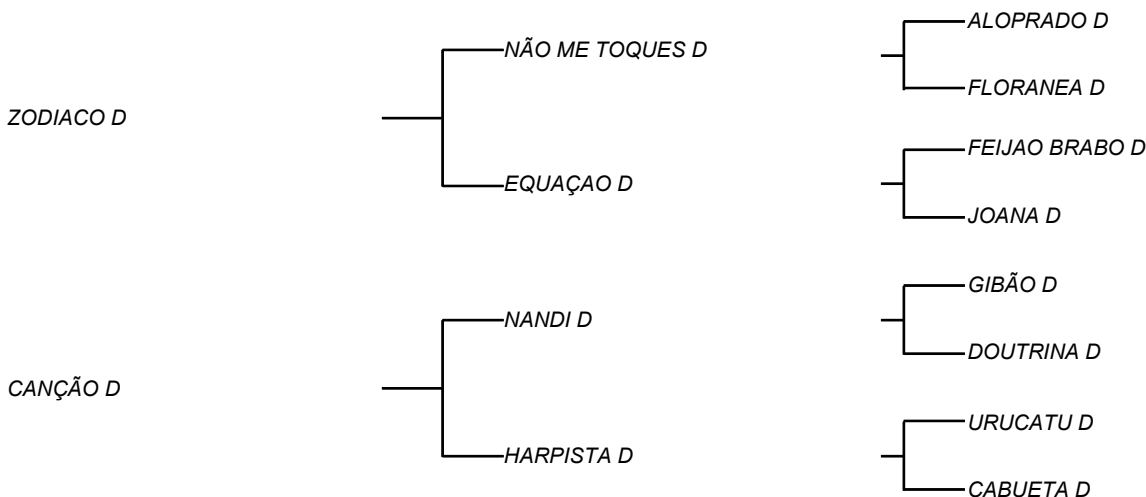

## HOSPEDEIRO D

**LOTE: 172**

VENDEDOR(ES): MANOEL DANTAS VILAR FILHO

QTD.: 1

FAZENDA: FAZENDA CARNAÚBA

MDVG 8075 - GUZERA - PO - MACHO - NASC.:01/08/2019 - IDADE: 10 MS

**R\$ 180,00 (Parcela)** Seu pai, é filho da última filha da última filha de JOANA D, EQUAÇÃO D! Vaca que marcou como "divisor de águas" o REBANHO D! Fechado em ALOPRADO D, touro recordista em função leiteira da CARNAÚBA.

## HANIEL D

**LOTE: 173**

VENDEDOR(ES): MANOEL DANTAS VILAR FILHO

QTD.: 1

FAZENDA: FAZENDA CARNAÚBA

MDVG 8061 - GUZERA - PO - MACHO - NASC.:11/05/2019 - IDADE: 12 MS

**R\$ 180,00 (Parcela)** Seu pai VIOLINO D, vem de NÃO ME TOQUES D, touro fruto do cruzamento que a CARNAÚBA mais acertou, GIBÃO X VACA ALOPRADO, sendo ele destacado por MANELITO, como touro mais completo do rebanho D, com LAUREADA D, vaca essa que foi muito bajulada na UNIUBE, pelo equilíbrio de carcaça **620 Kg** e muito leite; Sua mãe produziu **23,5 Kg/leite/dia**, fechando sua lactação com **5447 Kg/leite**, com **565 Kg** de peso vivo.

## HERCULANO D

**LOTE: 174**

VENDEDOR(ES): MANOEL DANTAS VILAR FILHO

QTD.: 1

FAZENDA: FAZENDA CARNAÚBA

MDVG 8060 - GUZERA - PO - MACHO - NASC.:09/05/2019 - IDADE: 12 MS

**R\$ 180,00 (Parcela)** Seu pai VIOLINO D, vem de NÃO ME TOQUES D, touro fruto do cruzamento que a CARNAÚBA mais acertou, GIBÃO X VACA ALOPRADO, sendo ele destacado por MANELITO, como touro mais completo do rebanho D, com LAUREADA D, vaca essa que foi muito bajulada na UNIUBE, pelo equilíbrio de carcaça **620 Kg** e muito leite;