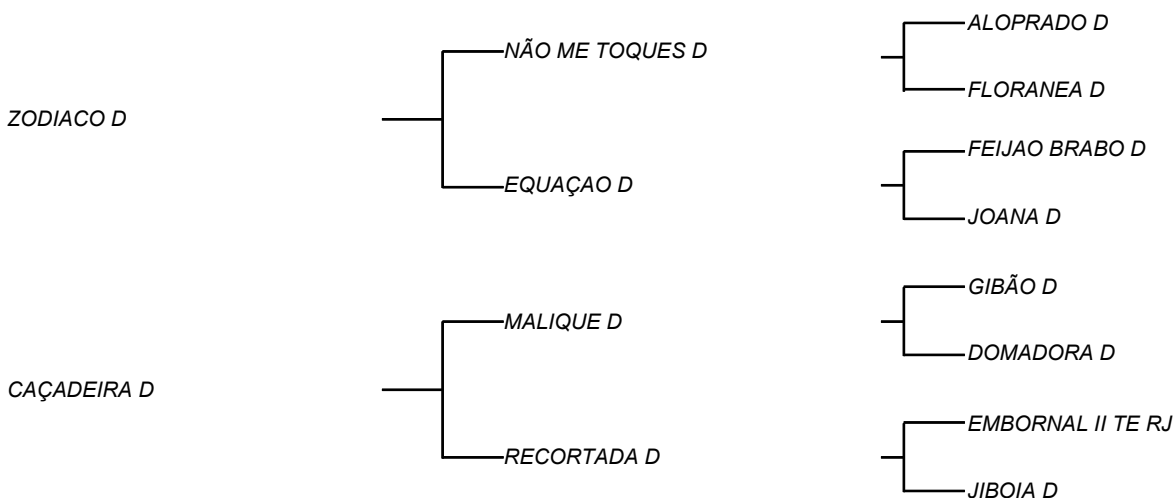

## HERBARIO D

**LOTE: 169**

VENDEDOR(ES): MANOEL DANTAS VILAR FILHO

QTD.: 1

FAZENDA: FAZENDA CARNAÚBA

MDVG 8024 - GUZERA - PO - MACHO - NASC.:02/03/2019 - IDADE: 15 MS

**R\$ 200,00 (Parcela)** Seu pai VIOLINO D, vem de NÃO ME TOQUES D, touro fruto do cruzamento que a CARNAÚBA mais acertou, GIBÃO X VACA ALOPRADO, sendo ele destacado por MANELITO, como touro mais completo do rebanho D, com LAUREADA D, vaca essa que foi muito bajulada na UNIUBE, pelo equilíbrio de carcaça **620 Kg** e muito leite; Sua mãe consaguinea de JOANA D, vaca que marcou o Rebanho D, em sua passagem e até hoje, tratada como "divisor de águas".

## HOROSCOPO D

**LOTE: 170**

VENDEDOR(ES): MANOEL DANTAS VILAR FILHO

QTD.: 1

FAZENDA: FAZENDA CARNAÚBA

MDVG 8076 - GUZERA - PO - MACHO - NASC.:05/08/2019 - IDADE: 10 MS

**R\$ 180,00 (Parcela)** Típico Guzerá, puro indiano que com mais de 5 mil anos, criado em zonas secas; Produz leite rico, e carne enxuta; Seu pai VIOLINO D, vem de NÃO ME TOQUES D, touro fruto do cruzamento que a CARNAÚBA mais acertou, GIBÃO X VACA ALOPRADO, sendo ele destacado por MANELITO, como touro mais completo do Rebanho D, com LAUREADA D, vaca essa que foi muito bajulada na UNIUBE, pelo equilíbrio de carcaça **620 Kg** e muito leite

## HABITUAL D

**LOTE: 171**

VENDEDOR(ES): MANOEL DANTAS VILAR FILHO

QTD.: 1

FAZENDA: FAZENDA CARNAÚBA

MDVG 8074 - GUZERA - PO - MACHO - NASC.:01/08/2019 - IDADE: 10 MS

**R\$ 180,00 (Parcela)** Seu pai, é filho da última filha de JOANA D, EQUAÇÃO D Vaca que marcou como "divisor de águas" o REBANHO D! Fechado em ALOPRADO D, touro recordista em função leiteira da CARNAÚBA; Sua mãe, vaca que vem de MALIQUE D, touro esse que tem todas filhas superiores a **3100 Kg/leite** em suas lactações.