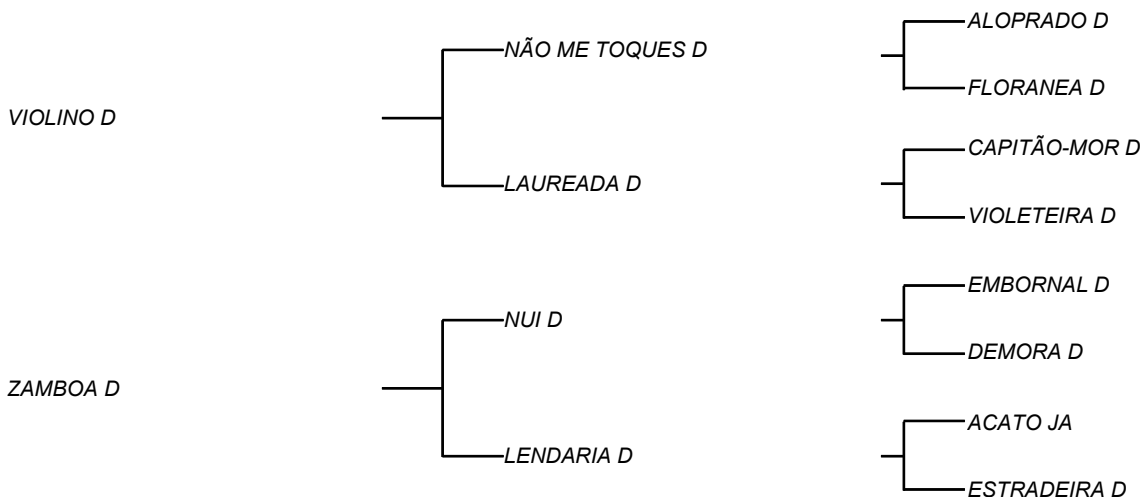

## HAMANDRIA D

**LOTE: 168**

VENDEDOR(ES): MANOEL DANTAS VILAR FILHO

QTD.: 1

FAZENDA: FAZENDA CARNAÚBA

MDVG 8028 - GUZERA - PO - MACHO - NASC.:02/03/2019 - IDADE: 15 MS

**R\$ 200,00 (Parcela)** Seu pai VIOLINO D, vem de NÃO ME TOQUES D, touro fruto do cruzamento que a CARNAÚBA mais acertou, GIBÃO X VACA ALOPRADO, sendo ele destacado por MANELITO, como touro mais completo do rebanho D, com LAUREADA D, vaca essa que foi muito bajulada na UNIUBE, pelo equilíbrio de carcaça **620 Kg** e muito leite; Sua mãe tem produção de **11,28 Kg/leite/dia**, em sua primeira cria.

## HERBARIO D

**LOTE: 169**

VENDEDOR(ES): MANOEL DANTAS VILAR FILHO

QTD.: 1

FAZENDA: FAZENDA CARNAÚBA

MDVG 8024 - GUZERA - PO - MACHO - NASC.:02/03/2019 - IDADE: 15 MS

**R\$ 200,00 (Parcela)** Seu pai VIOLINO D, vem de NÃO ME TOQUES D, touro fruto do cruzamento que a CARNAÚBA mais acertou, GIBÃO X VACA ALOPRADO, sendo ele destacado por MANELITO, como touro mais completo do rebanho D, com LAUREADA D, vaca essa que foi muito bajulada na UNIUBE, pelo equilíbrio de carcaça **620 Kg** e muito leite; Sua mãe consaguinea de JOANA D, vaca que marcou o Rebanho D, em sua passagem e até hoje, tratada como "divisor de águas".