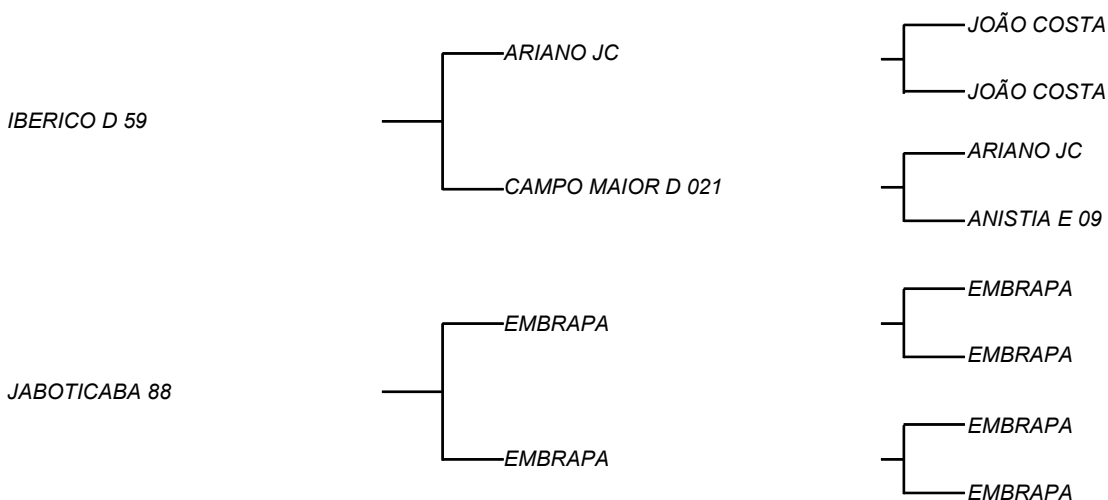

### LIGEIRO D

**LOTE: 183**

VENDEDOR(ES): MANOEL DANTAS VILAR FILHO

QTD.: 1

FAZENDA: FAZENDA CARNAÚBA

102 - CURRALEIRO PÉ-DURO - PO - MACHO - NASC.:04/05/2019 - IDADE: 13 MS

**R\$ 150,00 (Parcela)**

## LAMPEIRO D

**LOTE: 184**

VENDEDOR(ES): MANOEL DANTAS VILAR FILHO

QTD.: 1

FAZENDA: FAZENDA CARNAÚBA

100 - CURRALEIRO PÉ-DURO - PO - MACHO - NASC.:14/03/2019 - IDADE: 15 MS

R\$ 150,00 (Parcela)