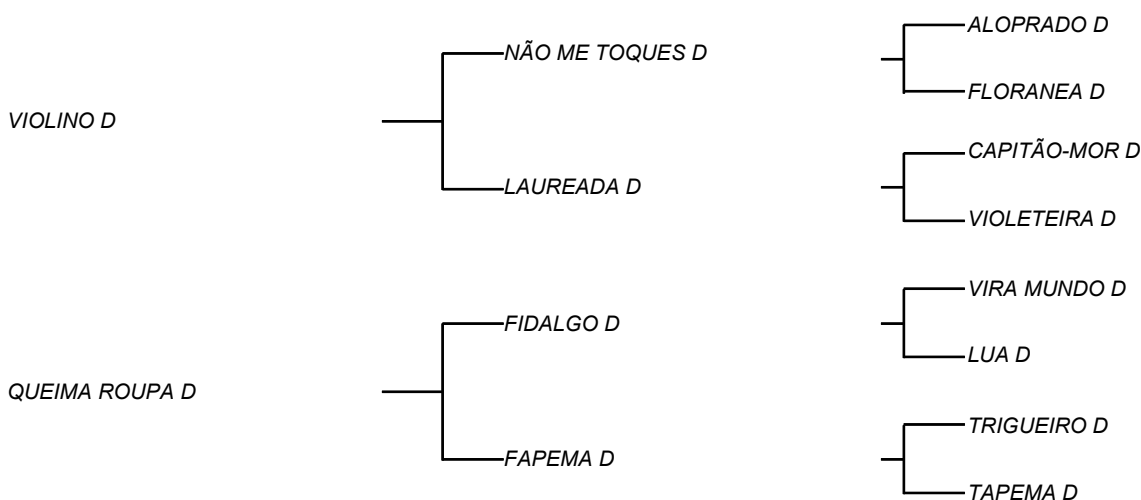

## HANIEL D

**LOTE: 173**

VENDEDOR(ES): MANOEL DANTAS VILAR FILHO

QTD.: 1

FAZENDA: FAZENDA CARNAÚBA

MDVG 8061 - GUZERA - PO - MACHO - NASC.:11/05/2019 - IDADE: 12 MS

**R\$ 180,00 (Parcela)** Seu pai VIOLINO D, vem de NÃO ME TOQUES D, touro fruto do cruzamento que a CARNAÚBA mais acertou, GIBÃO X VACA ALOPRADO, sendo ele destacado por MANELITO, como touro mais completo do rebanho D, com LAUREADA D, vaca essa que foi muito bajulada na UNIUBE, pelo equilíbrio de carcaça **620 Kg** e muito leite; Sua mãe produziu **23,5 Kg/leite/dia**, fechando sua lactação com **5447 Kg/leite**, com **565 Kg** de peso vivo.

## HERCULANO D

**LOTE: 174**

VENDEDOR(ES): MANOEL DANTAS VILAR FILHO

QTD.: 1

FAZENDA: FAZENDA CARNAÚBA

MDVG 8060 - GUZERA - PO - MACHO - NASC.:09/05/2019 - IDADE: 12 MS

**R\$ 180,00 (Parcela)** Seu pai VIOLINO D, vem de NÃO ME TOQUES D, touro fruto do cruzamento que a CARNAÚBA mais acertou, GIBÃO X VACA ALOPRADO, sendo ele destacado por MANELITO, como touro mais completo do rebanho D, com LAUREADA D, vaca essa que foi muito bajulada na UNIUBE, pelo equilíbrio de carcaça **620 Kg** e muito leite;