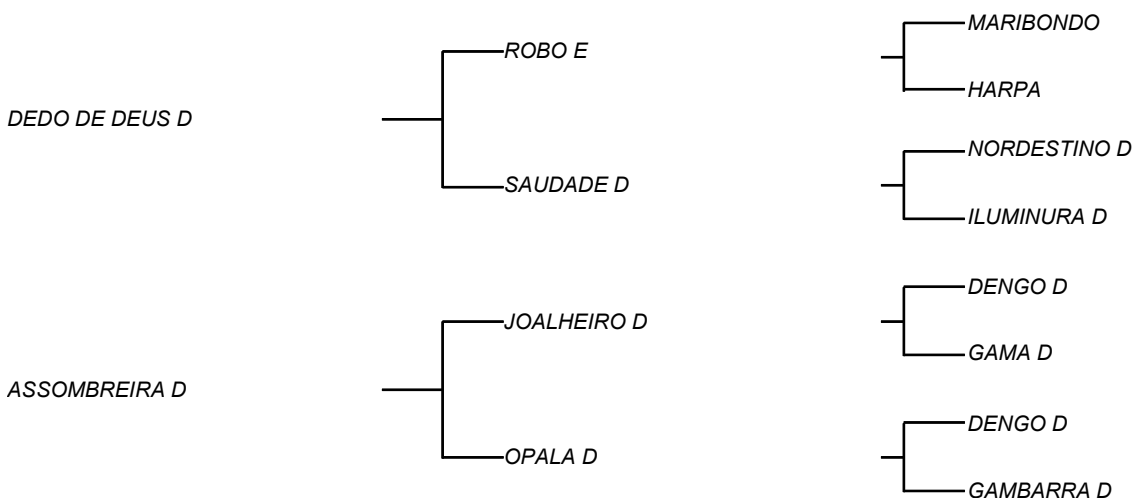

## NAVARRO D

**LOTE: 178**

VENDEDOR(ES): MANOEL DANTAS VILAR FILHO

QTD.: 1

FAZENDA: FAZENDA CARNAÚBA

MDVS 3494 - SINDI - PO - MACHO - NASC.:28/07/2019 - IDADE: 10 MS

**R\$ 200,00 (Parcela)** Seu pai DECENTE D, filho de SAUDADE D, com maior lactação da raça na Carnaúba **8253 Kg/Leite em 388 dias de lactação**, com VELUDO E, que tem participação das campeãs de leite Brasil afora, fechado na linhagem do gado da importação de 1952; Sua mãe, filha de MABIROBA D, **26,8 Kg/leite/dia e 5549 Kg/leite**, já produziu **15,3 Kg/leite/dia** na primeira cria e **3506 Kg/leite** na lactação, ainda com título de ser irmã materna de XEQUE D, touro este de muito padrão, leite e raça do gado D.

## NOVELO D

**LOTE: 179**

VENDEDOR(ES): MANOEL DANTAS VILAR FILHO

QTD.: 1

FAZENDA: FAZENDA CARNAÚBA

MDVS 3497 - SINDI - PO - MACHO - NASC.:05/07/2019 - IDADE: 11 MS

**R\$ 200,00 (Parcela)** Seu pai DEDO DE DEUS D é filho de SAUDADE D, vaca recordista em lactações do rebanho D, com **8253 Kg/Leite em 388 dias e 5,7% G**, irmão de outros 3 touros que cobrem na fazenda, e todos já provados e chegando a 5ª geração de melhoramento de fato ascendente em leite e fertilidade do gado; Sua mãe a única filha JOALHEIRO D, hoje na CARNAÚBA, segue enchendo o balde de leite, nos currais do PAU LEITE.