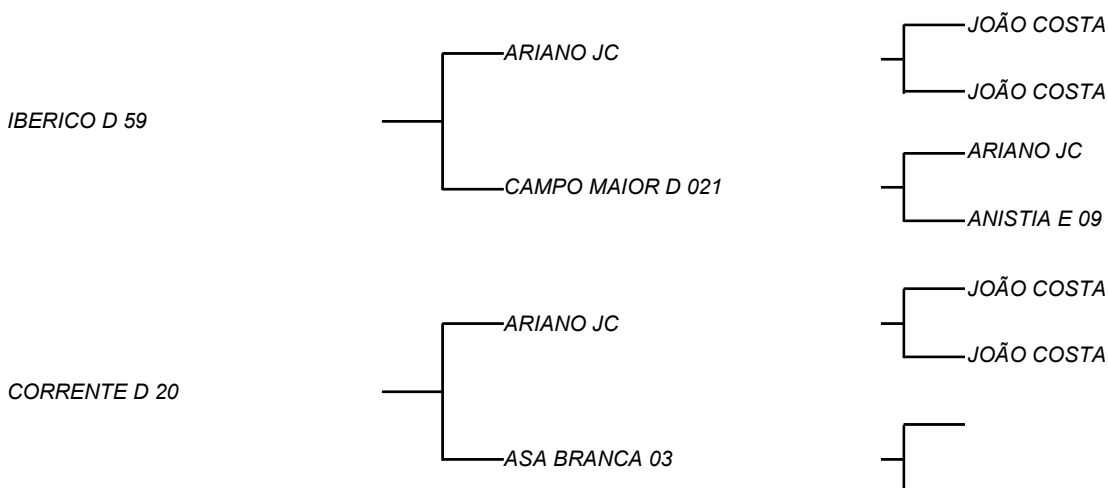

## LUSTROSO D

**LOTE: 186**

VENDEDOR(ES): MANOEL DANTAS VILAR FILHO

QTD.: 1

FAZENDA: FAZENDA CARNAÚBA

95 - CURRALEIRO PÉ-DURO - PO - MACHO - NASC.:25/02/2019 - IDADE: 15 MS

R\$ 150,00 (Parcela)