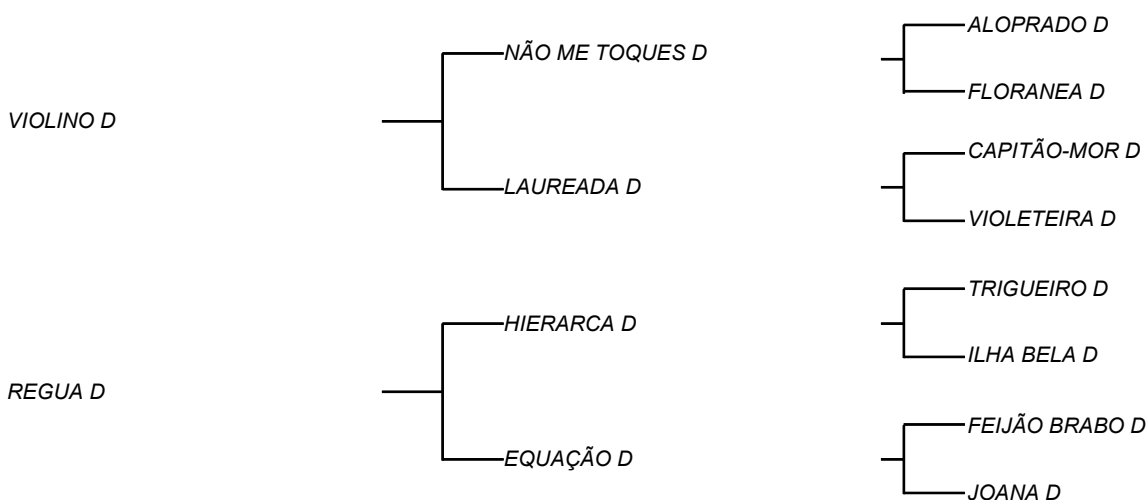

## HAMANDRIA D

**LOTE: 168**

VENDEDOR(ES): MANOEL DANTAS VILAR FILHO

QTD.: 1

FAZENDA: FAZENDA CARNAÚBA

MDVG 8028 - GUZERA - PO - MACHO - NASC.:02/03/2019 - IDADE: 15 MS

**R\$ 200,00 (Parcela)** Seu pai VIOLINO D, vem de NÃO ME TOQUES D, touro fruto do cruzamento que a CARNAÚBA mais acertou, GIBÃO X VACA ALOPRADO, sendo ele destacado por MANELITO, como touro mais completo do rebanho D, com LAUREADA D, vaca essa que foi muito bajulada na UNIUBE, pelo equilíbrio de carcaça **620 Kg** e muito leite; Sua mãe tem produção de **11,28 Kg/leite/dia**, em sua primeira cria.

## HERBARIO D

**LOTE: 169**

VENDEDOR(ES): MANOEL DANTAS VILAR FILHO

QTD.: 1

FAZENDA: FAZENDA CARNAÚBA

MDVG 8024 - GUZERA - PO - MACHO - NASC.:02/03/2019 - IDADE: 15 MS

**R\$ 200,00 (Parcela)** Seu pai VIOLINO D, vem de NÃO ME TOQUES D, touro fruto do cruzamento que a CARNAÚBA mais acertou, GIBÃO X VACA ALOPRADO, sendo ele destacado por MANELITO, como touro mais completo do rebanho D, com LAUREADA D, vaca essa que foi muito bajulada na UNIUBE, pelo equilíbrio de carcaça **620 Kg** e muito leite; Sua mãe consaguinea de JOANA D, vaca que marcou o Rebanho D, em sua passagem e até hoje, tratada como "divisor de águas".

## HOROSCOPO D

**LOTE: 170**

VENDEDOR(ES): MANOEL DANTAS VILAR FILHO

QTD.: 1

FAZENDA: FAZENDA CARNAÚBA

MDVG 8076 - GUZERA - PO - MACHO - NASC.:05/08/2019 - IDADE: 10 MS

**R\$ 180,00 (Parcela)** Típico Guzerá, puro indiano que com mais de 5 mil anos, criado em zonas secas; Produz leite rico, e carne enxuta; Seu pai VIOLINO D, vem de NÃO ME TOQUES D, touro fruto do cruzamento que a CARNAÚBA mais acertou, GIBÃO X VACA ALOPRADO, sendo ele destacado por MANELITO, como touro mais completo do Rebanho D, com LAUREADA D, vaca essa que foi muito bajulada na UNIUBE, pelo equilíbrio de carcaça **620 Kg** e muito leite