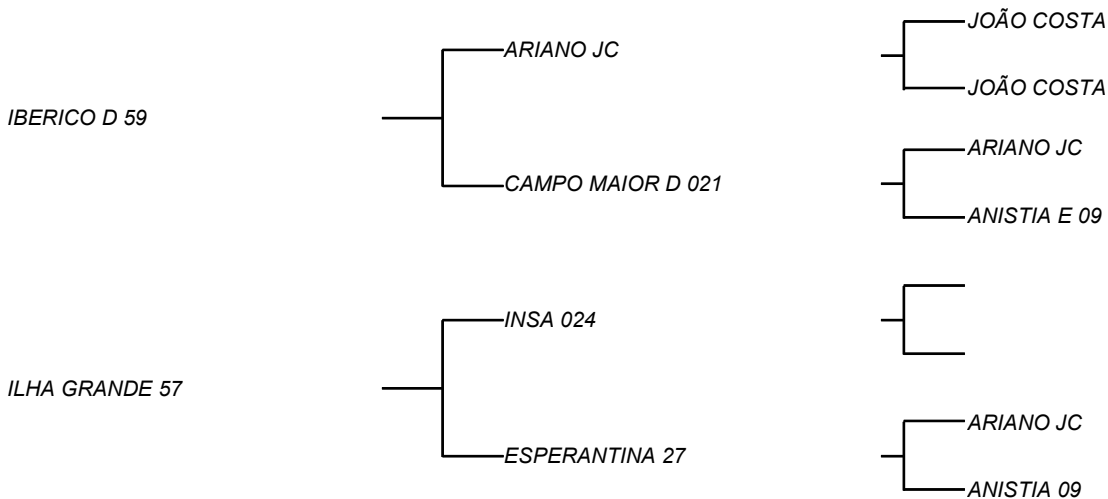

### LIGEIRO D

**LOTE: 183**

VENDEDOR(ES): MANOEL DANTAS VILAR FILHO

QTD.: 1

FAZENDA: FAZENDA CARNAÚBA

102 - CURRALEIRO PÉ-DURO - PO - MACHO - NASC.:04/05/2019 - IDADE: 13 MS

**R\$ 150,00 (Parcela)**

## LAMPEIRO D

**LOTE: 184**

VENDEDOR(ES): MANOEL DANTAS VILAR FILHO

QTD.: 1

FAZENDA: FAZENDA CARNAÚBA

100 - CURRALEIRO PÉ-DURO - PO - MACHO - NASC.:14/03/2019 - IDADE: 15 MS

R\$ 150,00 (Parcela)

## LUSTROSO D

**LOTE: 186**

VENDEDOR(ES): MANOEL DANTAS VILAR FILHO

QTD.: 1

FAZENDA: FAZENDA CARNAÚBA

95 - CURRALEIRO PÉ-DURO - PO - MACHO - NASC.:25/02/2019 - IDADE: 15 MS

R\$ 150,00 (Parcela)