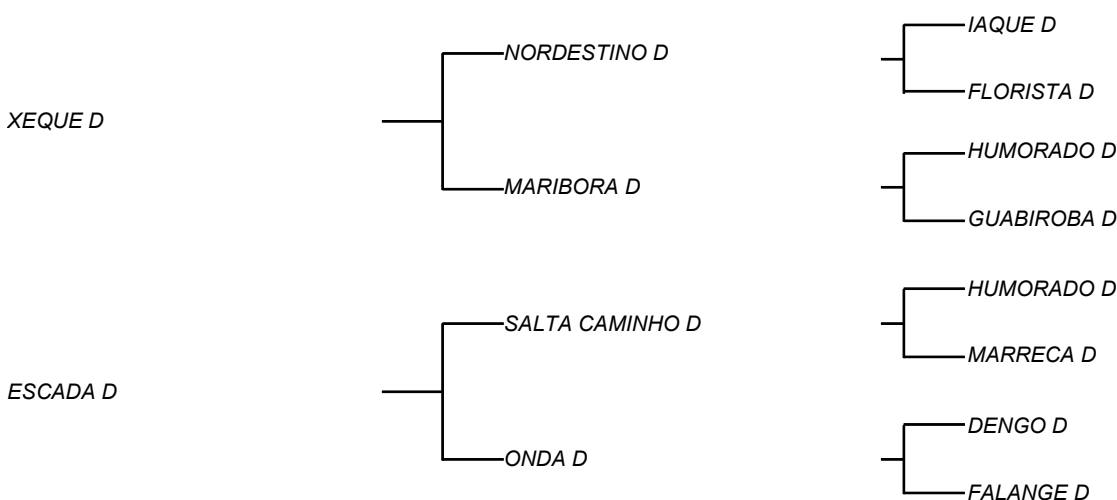

## NAVALHÃO D

**LOTE: 177**

VENDEDOR(ES): MANOEL DANTAS VILAR FILHO

QTD.: 1

FAZENDA: FAZENDA CARNAÚBA

MDVS 3489 - SINDI - PO - MACHO - NASC.:12/07/2019 - IDADE: 10 MS

**R\$ 320,00 (Parcela)** Lote aguardando laudo para registro; Seu pai XEQUE-D, é síntese em equilíbrio, temperamento x raça x leite e desenvolvimento. O mesmo cruzamento que deu SAUDADE-D (NORDESTINO-D X VACAS DANUBIO-FC); todas as filhas de XEQUE -D, ultrapassaram os **3 mil Kg/Leite na primeira cria!** Sua mãe ESCADA D, de produção diária de **13,6 Kg/leite**, na esfera funcional e harmônica, que a CARNAÚBA segue, como de fato deve ser uma vacarda produtiva a pasto; Neta de ONDA D, vaca esta de várias conquistas em torneios leiteiros, acima de **32 Kg/litros/leite** e lactação superior a **4 mil Kg/leite**, deixando marcada no Rebanho D, e na raça, a sua passagem, no tipo e leite, seja em que grau for.

## NAVARRO D

**LOTE: 178**

VENDEDOR(ES): MANOEL DANTAS VILAR FILHO

QTD.: 1

FAZENDA: FAZENDA CARNAÚBA

MDVS 3494 - SINDI - PO - MACHO - NASC.:28/07/2019 - IDADE: 10 MS

**R\$ 200,00 (Parcela)** Seu pai DECENTE D, filho de SAUDADE D, com maior lactação da raça na Carnaúba **8253 Kg/Leite em 388 dias de lactação**, com VELUDO E, que tem participação das campeãs de leite Brasil afora, fechado na linhagem do gado da importação de 1952; Sua mãe, filha de MABIROBA D, **26,8 Kg/leite/dia e 5549 Kg/leite**, já produziu **15,3 Kg/leite/dia** na primeira cria e **3506 Kg/leite** na lactação, ainda com título de ser irmã materna de XEQUE D, touro este de muito padrão, leite e raça do gado D.