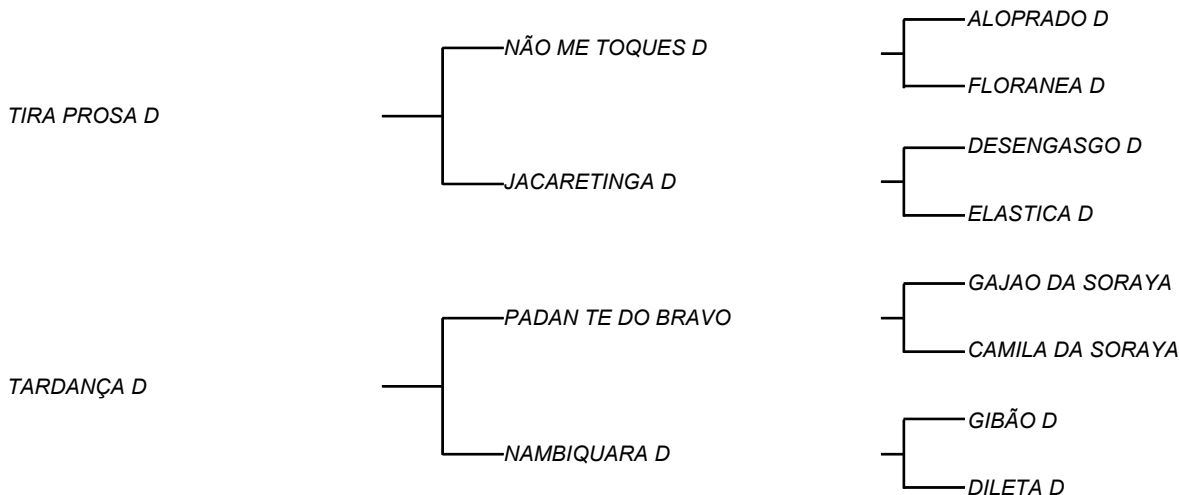

## EMINENTE D

**LOTE: 166**

VENDEDOR(ES): MANOEL DANTAS VILAR FILHO

QTD.: 1

FAZENDA: FAZENDA CARNAÚBA

MDVG 7869 - GUZERA - PO - MACHO - NASC.:07/12/2016 - IDADE: 42 MS

**R\$ 300,00 (Parcela)** Seu pai TIRA PROSA D, tem como tipo um excelente fenótipo do gado importado, de onde ainda tem sua avó LUZIADA D com esse sangue e 4 gerações de aferições de lactação, todas elas passando de **4 mil Kg!** Sua mãe vai a PADAN TE DO BRAVO, concretizando a genética aditiva do gado do deserto de 5 mil anos

## GALPÃO D

**LOTE: 167**

VENDEDOR(ES): MANOEL DANTAS VILAR FILHO

QTD.: 1

FAZENDA: FAZENDA CARNAÚBA

MDVG 7991 - GUZERA - PO - MACHO - NASC.:22/10/2018 - IDADE: 19 MS

**R\$ 250,00 (Parcela) Animal sem registro:** Seu pai VISIGODO D, um dos touros de mais equilíbrio de carcaça, na atualidade da Carnaúba, unindo o racial do gado do deserto de 5 mil anos de leite gordo; VISIGODO D D, Touro que compôs o GADO D, incluindo seu racial e linhas perfeitas do gado Guzerá puro pela natureza e lapidado pelo tempo; Com a ajuda guzerasista, SERGIO VILAS BOAS, que confirmou tudo que MANELITO viu, no seu avô paterno, PADAN DA SORAYA, em relação a pureza, leite e temperamento é filho de; Sua avó paterna EQUAÇÃO D é filha direta de JOANA D, que produziu **2970 Kg/leite com 6,5% de gordura** e máxima de **13,2 Kg/leite/dia** e que hoje está servido ao rebanho do amigo PAULO LEITE do município de Desterro/PB; Sua mãe XARDA D vaca fruto da parceria com a UNIUBE, que levou as 13 melhores, vacas escolhidas por MANELITO, para um programa de melhoramento do gado para os trópicos! Parida com o bezerro HARMÔNICO D, filho de VIOLINO D! Irmã própria de XAXIM D, touro que cobre na CARNAÚBA, segue produzindo **11 Kg** em uma única ordenha! Seu pai NÃO ME TOQUES D, foi o touro escolhido, nos últimos tempos, como o equilíbrio de um touro Guzerá! Sua mãe FALAÇÃO D, **19,7 Kg/leite/dia** e **4845 Kg em 344 dias**, filha de ALOPRADO D, touro recordista no REBANHO D.