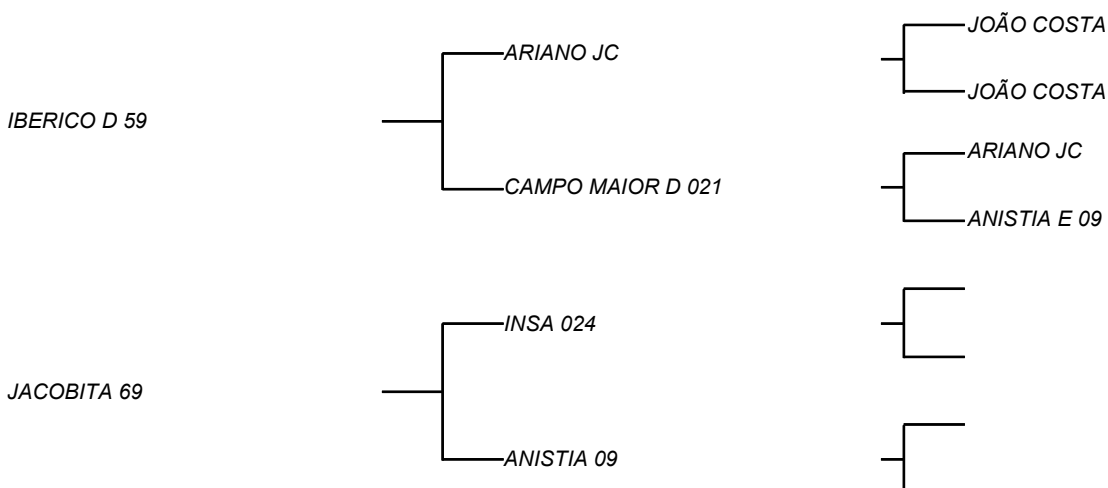

### LICURI

**LOTE: 188**

VENDEDOR(ES): MANOEL DANTAS VILAR FILHO

QTD.: 1

FAZENDA: FAZENDA CARNAÚBA

93 - CURRALEIRO PÉ-DURO - PO - MACHO - NASC.:16/02/2019 - IDADE: 16 MS

R\$ 150,00 (Parcela)