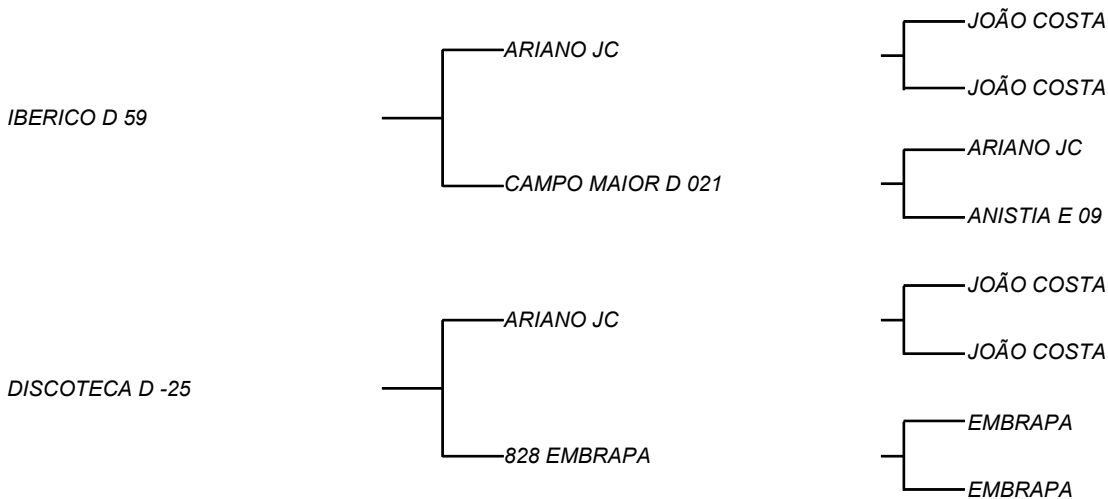

### LAJEDO

**LOTE: 187**

VENDEDOR(ES): MANOEL DANTAS VILAR FILHO

QTD.: 1

FAZENDA: FAZENDA CARNAÚBA

92 - CURRALEIRO PÉ-DURO - PO - MACHO - NASC.:17/02/2019 - IDADE: 16 MS

R\$ 150,00 (Parcela)

### LICURI

**LOTE: 188**

VENDEDOR(ES): MANOEL DANTAS VILAR FILHO

QTD.: 1

FAZENDA: FAZENDA CARNAÚBA

93 - CURRALEIRO PÉ-DURO - PO - MACHO - NASC.:16/02/2019 - IDADE: 16 MS

R\$ 150,00 (Parcela)