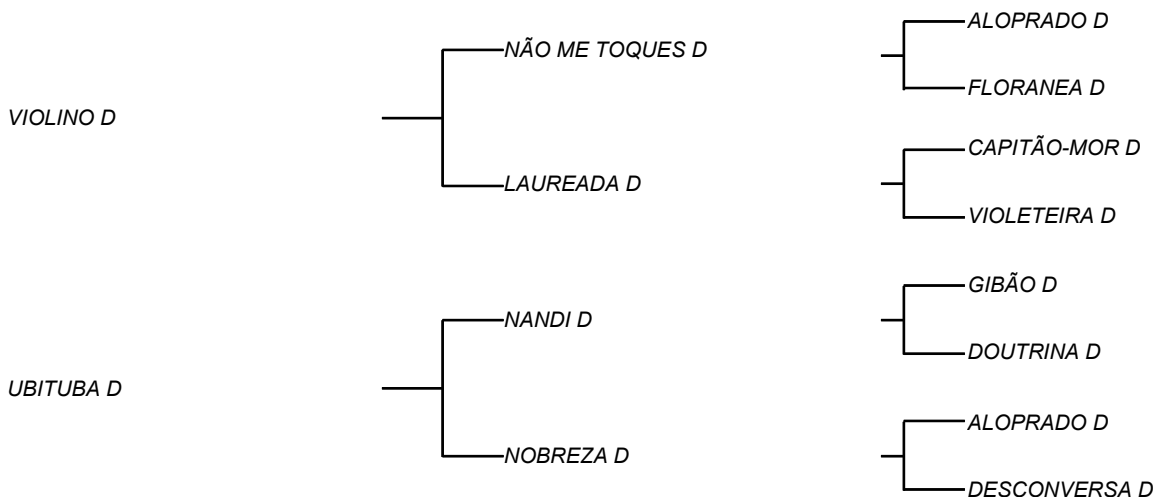

## HANIEL D

**LOTE: 173**

VENDEDOR(ES): MANOEL DANTAS VILAR FILHO

QTD.: 1

FAZENDA: FAZENDA CARNAÚBA

MDVG 8061 - GUZERA - PO - MACHO - NASC.:11/05/2019 - IDADE: 12 MS

**R\$ 180,00 (Parcela)** Seu pai VIOLINO D, vem de NÃO ME TOQUES D, touro fruto do cruzamento que a CARNAÚBA mais acertou, GIBÃO X VACA ALOPRADO, sendo ele destacado por MANELITO, como touro mais completo do rebanho D, com LAUREADA D, vaca essa que foi muito bajulada na UNIUBE, pelo equilíbrio de carcaça **620 Kg** e muito leite; Sua mãe produziu **23,5 Kg/leite/dia**, fechando sua lactação com **5447 Kg/leite**, com **565 Kg** de peso vivo.

## HERCULANO D

**LOTE: 174**

VENDEDOR(ES): MANOEL DANTAS VILAR FILHO

QTD.: 1

FAZENDA: FAZENDA CARNAÚBA

MDVG 8060 - GUZERA - PO - MACHO - NASC.:09/05/2019 - IDADE: 12 MS

**R\$ 180,00 (Parcela)** Seu pai VIOLINO D, vem de NÃO ME TOQUES D, touro fruto do cruzamento que a CARNAÚBA mais acertou, GIBÃO X VACA ALOPRADO, sendo ele destacado por MANELITO, como touro mais completo do rebanho D, com LAUREADA D, vaca essa que foi muito bajulada na UNIUBE, pelo equilíbrio de carcaça **620 Kg** e muito leite;

## HARPAGÃO D

**LOTE: 175**

VENDEDOR(ES): MANOEL DANTAS VILAR FILHO

QTD.: 1

FAZENDA: FAZENDA CARNAÚBA

MDVG 8031 - GUZERA - PO - MACHO - NASC.:07/03/2019 - IDADE: 15 MS

**R\$ 180,00 (Parcela)** Seu pai VIOLINO D, vem de NÃO ME TOQUES D, touro fruto do cruzamento que a CARNAÚBA mais acertou, GIBÃO X VACA ALOPRADO, sendo ele destacado por MANELITO, como touro mais completo do rebanho D, com LAUREADA D, vaca essa que foi muito bajulada na UNIUBE, pelo equilíbrio de carcaça **620 Kg** e muito leite; Sua mãe vem de ALOPRADO D e TRIGUEIRO D, sendo consaguineo em JOANA D, vaca mãe de 3 touros, todos com muita responsabilidade no leite.