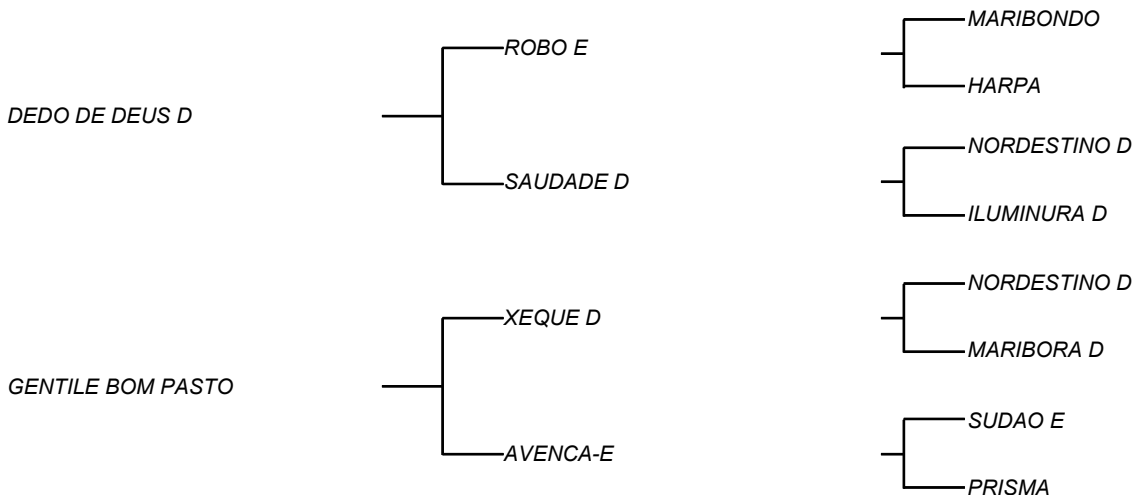

## NOVATO D

VENDEDOR(ES): MANOEL DANTAS VILAR FILHO

FAZENDA: FAZENDA CARNAÚBA

MDVS 3477 - SINDI - PO - MACHO - NASC.:18/04/2019 - IDADE: 13 MS

**LOTE: 180**

**QTD.: 1**

**R\$ 200,00 (Parcela)** Seu pai DEDO DE DEUS D é filho de SAUDADE D, vaca recordista em lactações do rebanho D, com **8253 Kg/Leite em 388 dias e 5,7% G**, irmão de outros 3 touros que cobrem na fazenda, e todos já provados e chegando a 5ª geração de melhoramento de fato ascendente em leite e fertilidade do gado; Sua mãe de sangue mais próxima do gado EMEPA, retrata o seu fenótipo, o tipo do gado da importação de 1952, onde vieram animais com 5 gerações com aferições.

## NAMBURI D

VENDEDOR(ES): MANOEL DANTAS VILAR FILHO

FAZENDA: FAZENDA CARNAÚBA

MDVS 3487 - SINDI - PO - MACHO - NASC.:10/07/2019 - IDADE: 11 MS

**LOTE: 181**

**QTD.: 1**

**R\$ 180,00 (Parcela)** Filha de uma das novilhas que passavam de **15 Kg/leite/dia**, na 1ª cria, neta de QUINTA FEIRA D, vaca mais velha da CARNAÚBA, que se destaca na precocidade também todas suas decedentes, são as que parem mais cedo, e continuam tomando cria naturalmente todos os anos; Seu pai XEQUE-D, é síntese em equilíbrio, temperamento x raça x leite e desenvolvimento. O mesmo cruzamento que deu SAUDADE-D (NORDESTINO-D X VACAS DANUBIO-FC); todas as filhas de XEQUE -D, ultrapassaram os **3 mil Kg/Leite na primeira cria**