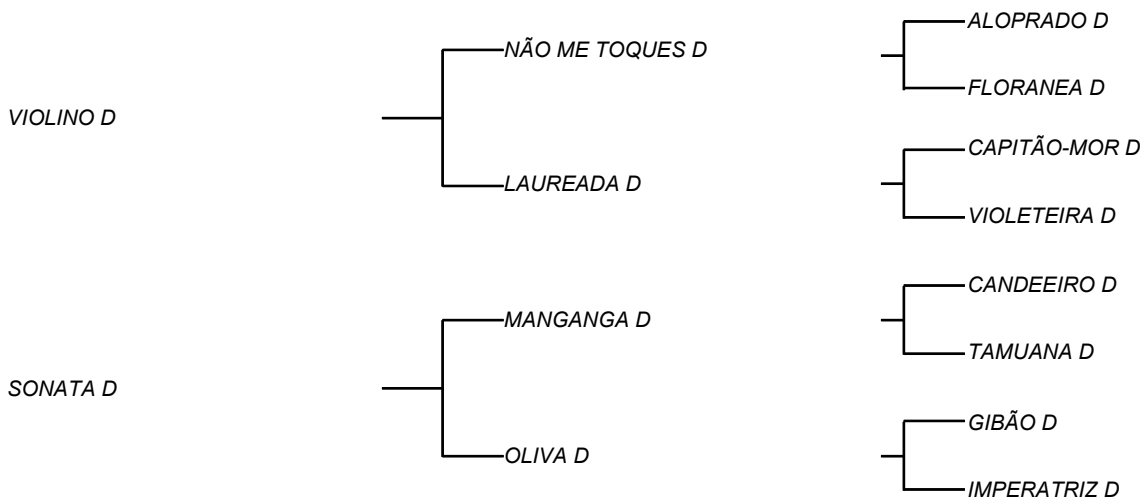

## HERBARIO D

**LOTE: 169**

VENDEDOR(ES): MANOEL DANTAS VILAR FILHO

QTD.: 1

FAZENDA: FAZENDA CARNAÚBA

MDVG 8024 - GUZERA - PO - MACHO - NASC.:02/03/2019 - IDADE: 15 MS

**R\$ 200,00 (Parcela)** Seu pai VIOLINO D, vem de NÃO ME TOQUES D, touro fruto do cruzamento que a CARNAÚBA mais acertou, GIBÃO X VACA ALOPRADO, sendo ele destacado por MANELITO, como touro mais completo do rebanho D, com LAUREADA D, vaca essa que foi muito bajulada na UNIUBE, pelo equilíbrio de carcaça **620 Kg** e muito leite; Sua mãe consaguinea de JOANA D, vaca que marcou o Rebanho D, em sua passagem e até hoje, tratada como "divisor de águas".

## HOROSCOPO D

**LOTE: 170**

VENDEDOR(ES): MANOEL DANTAS VILAR FILHO

QTD.: 1

FAZENDA: FAZENDA CARNAÚBA

MDVG 8076 - GUZERA - PO - MACHO - NASC.:05/08/2019 - IDADE: 10 MS

**R\$ 180,00 (Parcela)** Típico Guzerá, puro indiano que com mais de 5 mil anos, criado em zonas secas; Produz leite rico, e carne enxuta; Seu pai VIOLINO D, vem de NÃO ME TOQUES D, touro fruto do cruzamento que a CARNAÚBA mais acertou, GIBÃO X VACA ALOPRADO, sendo ele destacado por MANELITO, como touro mais completo do Rebanho D, com LAUREADA D, vaca essa que foi muito bajulada na UNIUBE, pelo equilíbrio de carcaça **620 Kg** e muito leite