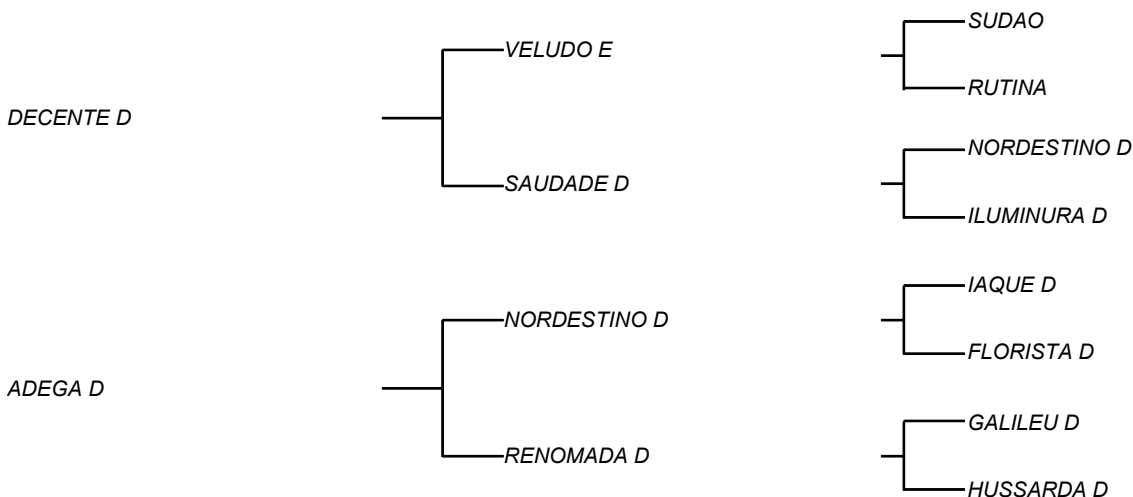

## HARPAGÃO D

**LOTE: 175**

VENDEDOR(ES): MANOEL DANTAS VILAR FILHO

QTD.: 1

FAZENDA: FAZENDA CARNAÚBA

MDVG 8031 - GUZERA - PO - MACHO - NASC.:07/03/2019 - IDADE: 15 MS

**R\$ 180,00 (Parcela)** Seu pai VIOLINO D, vem de NÃO ME TOQUES D, touro fruto do cruzamento que a CARNAÚBA mais acertou, GIBÃO X VACA ALOPRADO, sendo ele destacado por MANELITO, como touro mais completo do rebanho D, com LAUREADA D, vaca essa que foi muito bajulada na UNIUBE, pelo equilíbrio de carcaça **620 Kg** e muito leite; Sua mãe vem de ALOPRADO D e TRIGUEIRO D, sendo consaguineo em JOANA D, vaca mãe de 3 touros, todos com muita responsabilidade no leite.

## NAVEGADOR FIV D

**LOTE: 176**

VENDEDOR(ES): MANOEL DANTAS VILAR FILHO

QTD.: 1

FAZENDA: FAZENDA CARNAÚBA

MDVS 3520 - SINDI - PO - MACHO - NASC.:25/12/2019 - IDADE: 5 MS

**R\$ 500,00 (Parcela)** Seu pai DECENTE D, touro este que é produto da vaca de maior lactação da CARNAUBA, SAUDADE D que tem maior lactação da fazenda **8253 Kg/Leite em 388 dias, de lactação**, com ROBÔ E, que soma uma das melhores carcaças da linhagem de 1952 e VELUDO E, que se mantém há dois anos em primeiro lugar na lista da avaliação da EMBRAPA GADO DE LEITE, com melhoramento leiteiro da raça Sindi; Primeira vaca Sindi, que passou dos **30 Kg/Leite**, chegou a **38,0 Kg** em torneio, mãe já de 3 touros em 3 estados diferentes; Sua mãe ADEGA D tem 4 gerações de ascendência leiteira, Tri Campeã de torneio leiteiro, mostra em sua carcaça, na longevidade do gado do deserto e temperamento desejável em qualquer vaca de leite! **ANIMAL DE TEMPERAMENTO EXTREMAMENTE DÓCIL**