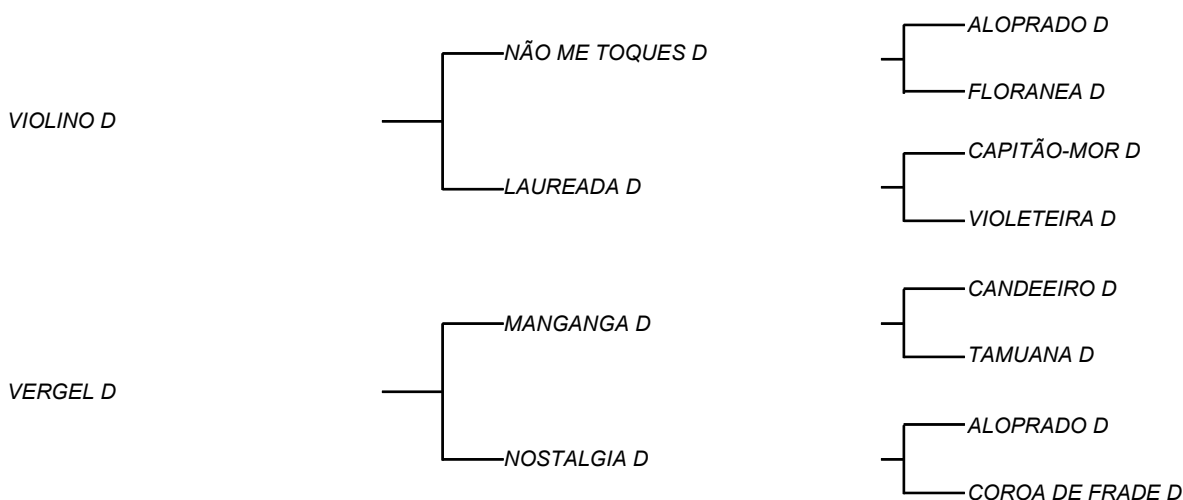

## HERCULANO D

**LOTE: 174**

VENDEDOR(ES): MANOEL DANTAS VILAR FILHO

QTD.: 1

FAZENDA: FAZENDA CARNAÚBA

MDVG 8060 - GUZERA - PO - MACHO - NASC.:09/05/2019 - IDADE: 12 MS

**R\$ 180,00 (Parcela)** Seu pai VIOLINO D, vem de NÃO ME TOQUES D, touro fruto do cruzamento que a CARNAÚBA mais acertou, GIBÃO X VACA ALOPRADO, sendo ele destacado por MANELITO, como touro mais completo do rebanho D, com LAUREADA D, vaca essa que foi muito bajulada na UNIUBE, pelo equilíbrio de carcaça **620 Kg** e muito leite;

## HARPAGÃO D

**LOTE: 175**

VENDEDOR(ES): MANOEL DANTAS VILAR FILHO

QTD.: 1

FAZENDA: FAZENDA CARNAÚBA

MDVG 8031 - GUZERA - PO - MACHO - NASC.:07/03/2019 - IDADE: 15 MS

**R\$ 180,00 (Parcela)** Seu pai VIOLINO D, vem de NÃO ME TOQUES D, touro fruto do cruzamento que a CARNAÚBA mais acertou, GIBÃO X VACA ALOPRADO, sendo ele destacado por MANELITO, como touro mais completo do rebanho D, com LAUREADA D, vaca essa que foi muito bajulada na UNIUBE, pelo equilíbrio de carcaça **620 Kg** e muito leite; Sua mãe vem de ALOPRADO D e TRIGUEIRO D, sendo consaguineo em JOANA D, vaca mãe de 3 touros, todos com muita responsabilidade no leite.