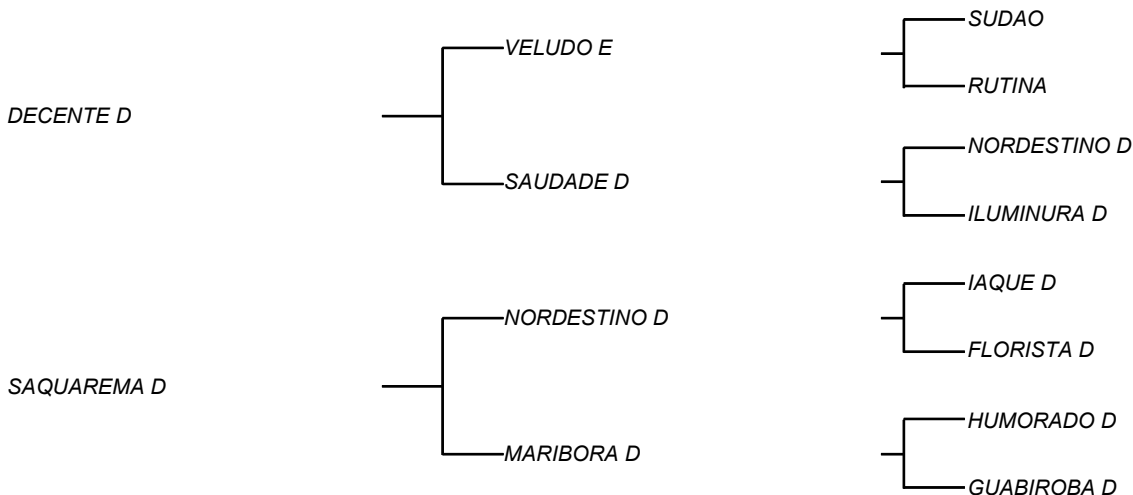

## NAVALHÃO D

**LOTE: 177**

VENDEDOR(ES): MANOEL DANTAS VILAR FILHO

QTD.: 1

FAZENDA: FAZENDA CARNAÚBA

MDVS 3489 - SINDI - PO - MACHO - NASC.:12/07/2019 - IDADE: 10 MS

**R\$ 320,00 (Parcela)** Lote aguardando laudo para registro; Seu pai XEQUE-D, é síntese em equilíbrio, temperamento x raça x leite e desenvolvimento. O mesmo cruzamento que deu SAUDADE-D (NORDESTINO-D X VACAS DANUBIO-FC); todas as filhas de XEQUE -D, ultrapassaram os **3 mil Kg/Leite na primeira cria!** Sua mãe ESCADA D, de produção diária de **13,6 Kg/leite**, na esfera funcional e harmônica, que a CARNAÚBA segue, como de fato deve ser uma vacarda produtiva a pasto; Neta de ONDA D, vaca esta de várias conquistas em torneios leiteiros, acima de **32 Kg/litros/leite** e lactação superior a **4 mil Kg/leite**, deixando marcada no Rebanho D, e na raça, a sua passagem, no tipo e leite, seja em que grau for.

## NAVARRO D

**LOTE: 178**

VENDEDOR(ES): MANOEL DANTAS VILAR FILHO

QTD.: 1

FAZENDA: FAZENDA CARNAÚBA

MDVS 3494 - SINDI - PO - MACHO - NASC.:28/07/2019 - IDADE: 10 MS

**R\$ 200,00 (Parcela)** Seu pai DECENTE D, filho de SAUDADE D, com maior lactação da raça na Carnaúba **8253 Kg/Leite em 388 dias de lactação**, com VELUDO E, que tem participação das campeãs de leite Brasil afora, fechado na linhagem do gado da importação de 1952; Sua mãe, filha de MABIROBA D, **26,8 Kg/leite/dia e 5549 Kg/leite**, já produziu **15,3 Kg/leite/dia** na primeira cria e **3506 Kg/leite** na lactação, ainda com título de ser irmã materna de XEQUE D, touro este de muito padrão, leite e raça do gado D.