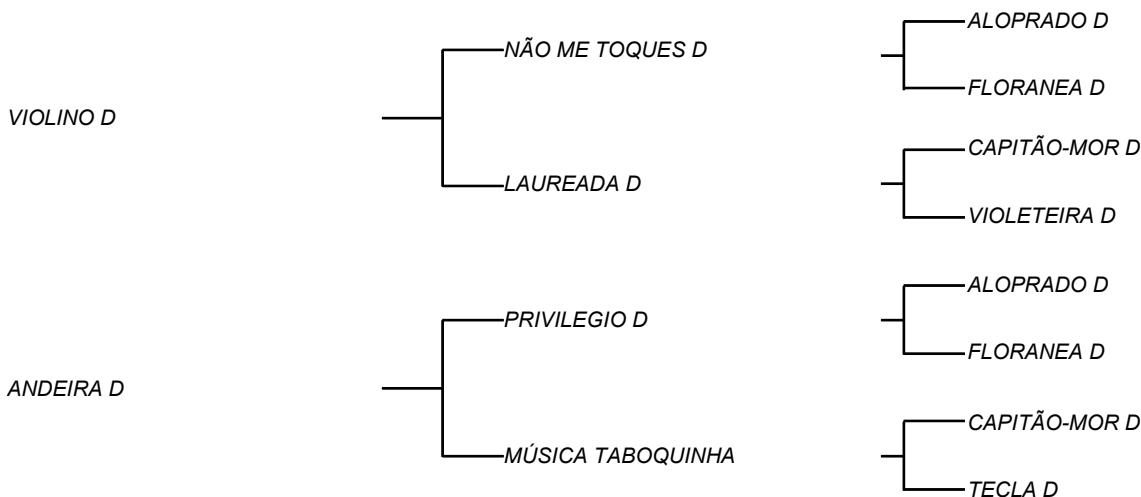

GUERREIRO D

LOTE: 110

VENDEDOR(ES): MANOEL DANTAS VILAR FILHO

QTD.: 1

FAZENDA: FAZENDA CARNAÚBA

MDVG 8001 - GUZERA - PO - MACHO - NASC.:01/12/2018 - IDADE: 18 MS

Seu pai VELOZ D, um dos touros de mais equilíbrio de carcaça, na atualidade da Carnaúba, unindo o racial do gado do deserto de 5 mil anos de leite gordo; VELOZ D, Touro que compôs o GADO D, incluindo seu racial e linhas perfeitas do gado Guzerá puro pela natureza e lapidado pelo tempo; Com a ajuda guzerasista, SERGIO VILAS BOAS, que confirmou tudo que MANELITO viu, no seu pai PADAN DA SORAYA, em relação a pureza, leite e temperamento; Sua mãe, vaca com um racial acima da curva média do nosso rebanho, tem produção máxima de **11,6 Kg/leite/dia**.

HECO D

LOTE: 111

VENDEDOR(ES): MANOEL DANTAS VILAR FILHO

QTD.: 1

FAZENDA: FAZENDA CARNAÚBA

MDVG 8058 - GUZERA - PO - MACHO - NASC.:27/04/2019 - IDADE: 13 MS

Seu pai VIOLINO D, vem de NÃO ME TOQUES D, touro fruto do cruzamento que a CARNAÚBA mais acertou, GIBÃO X VACA ALOPRADO, sendo ele destacado por MANELITO, como touro mais completo do rebanho D, com LAUREADA D, vaca essa que foi muito bajulada na UNIUBE, pelo equilíbrio de carcaça **620 Kg** e muito leite; Sua mãe faz parte das 50 melhores vacas de leite do Rebanho D, hoje; Esse ano já fechou com mais de **12 Kg/leite/dia**, a pasto.

HEIBO D

LOTE: 113

VENDEDOR(ES): MANOEL DANTAS VILAR FILHO

QTD.: 1

FAZENDA: FAZENDA CARNAÚBA

MDVG 8033 - GUZERA - PO - MACHO - NASC.:09/03/2019 - IDADE: 14 MS

Seu pai VIOLINO D, vem de NÃO ME TOQUES D, touro fruto do cruzamento que a CARNAÚBA mais acertou, GIBÃO X VACA ALOPRADO, sendo ele destacado por MANELITO, como touro mais completo do rebanho D, com LAUREADA D, vaca essa que foi muito bajulada na UNIUBE, pelo equilíbrio de carcaça **620 Kg** e muito leite; Sua mãe vaca com 3 lactações com médias de **2750 Kg/leite**, tem uma fertilidade diferenciada, comparada com a média do Rebanho D.