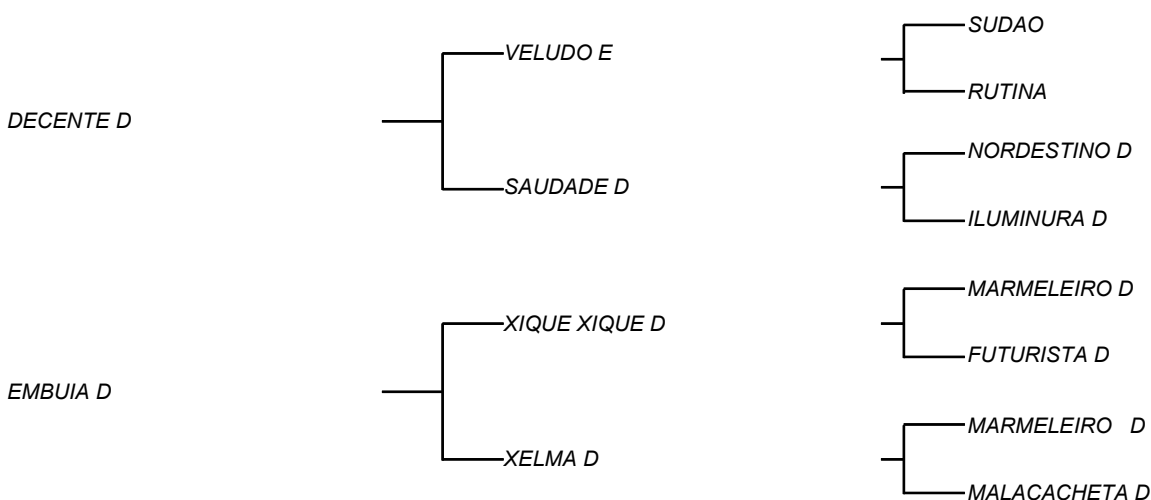

NAMBU D

LOTE: 148

VENDEDOR(ES): MANOEL DANTAS VILAR FILHO

QTD.: 1

FAZENDA: FAZENDA CARNAÚBA

MDVS 3500 - SINDI - PO - MACHO - NASC.:01/08/2019 - IDADE: 10 MS

seu pai DECENTE D, filho de SAUDADE D, com maior lactação da raça na Carnaúba **8253 Kg/Leite em 388 dias de lactação**, com VELUDO E, que tem participação das campeãs de leite Brasil afora, fechado na linhagem do gado da importação de 1952; Sua mãe, produziu **12,6 Kg/leite/dia**, com temperamento fantástico e muita fertilidade.