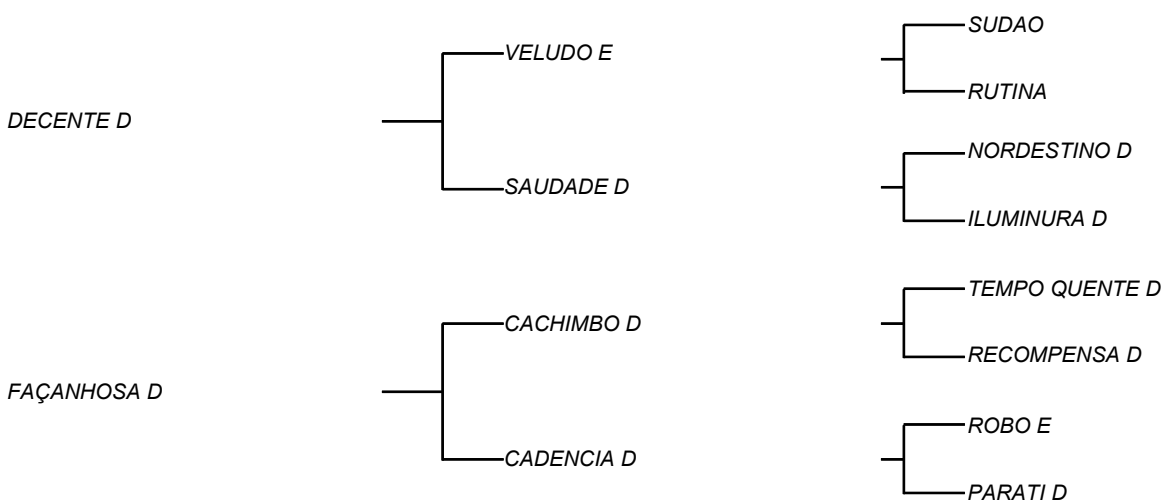

NERVURADO D

LOTE: 140

VENDEDOR(ES): MANOEL DANTAS VILAR FILHO

QTD.: 1

FAZENDA: FAZENDA CARNAÚBA

MDVS 3465 - SINDI - PO - MACHO - NASC.:06/04/2019 - IDADE: 14 MS

Seu pai DECENTE D, filho de SAUDADE D, com maior lactação da raça na Carnaúba **8253 Kg/Leite em 388 dias de lactação**, com VELUDO E, que tem participação das campeãs de leite Brasil afora, fechado na linhagem do gado da importação de 1952; Sua mãe FAÇANHOSA D, doadora e muito produtora de embriões por sinal, já produziu mais de **13 Kg/leite/dia**, é filha de CADÊNCIA D, vaca de mais de **20 Kg/leite/dia**, e que tem a mãe e a avó como recordistas da raça, na avaliação da EMBRAPA GADO DE LEITE.

MADRUGADOR D

LOTE: 141

VENDEDOR(ES): MANOEL DANTAS VILAR FILHO

QTD.: 1

FAZENDA: FAZENDA CARNAÚBA

MDVS 3373 - SINDI - PO - MACHO - NASC.:16/05/2018 - IDADE: 24 MS

Filho de BRAZÃO D, touro este que desde nascido MANELITO, o marcou para reprodutor usando o instinto zootécnico! Ao seus filhos provou que é a zootecnia do curral, realmente tem valor e merece atenção! Comprimento tem mesmo a haver com função leiteira! Sua mãe FAVA D, vaca de escore, admirada em toda a sua lactação de **3120 Kg/leite!**