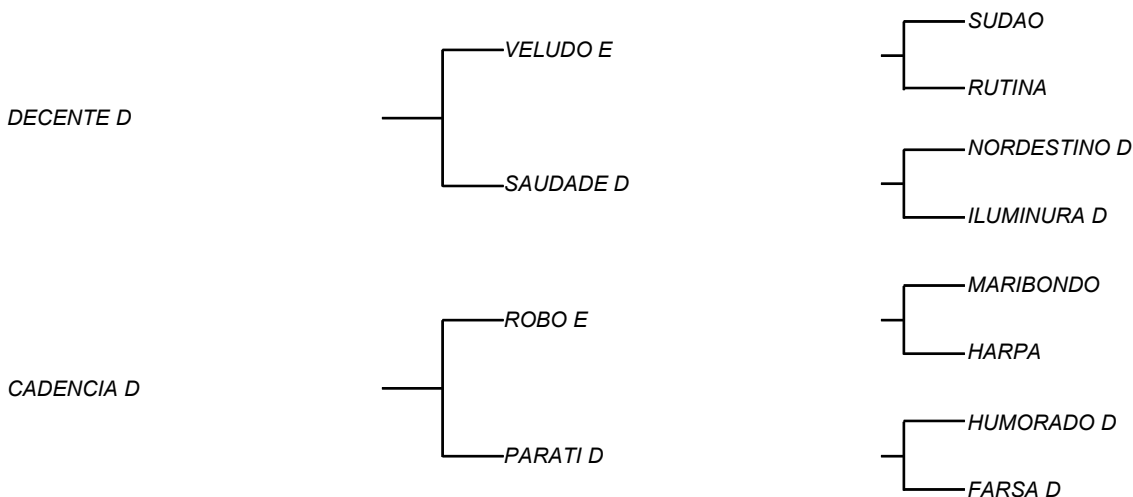

NADADOR D

VENDEDOR(ES): MANOEL DANTAS VILAR FILHO

FAZENDA: FAZENDA CARNAÚBA

MDVS 3469 - SINDI - PO - MACHO - NASC.:23/04/2019 - IDADE: 13 MS

LOTE: 130

QTD.: 1

Seu pai DECENTE D, filho de SAUDADE D, com maior lactação da raça na Carnaúba **8253 Kg/Leite em 388 dias de lactação**, com VELUDO E, que tem participação das campeãs de leite Brasil afora, fechado na linhagem do gado da importação de 1952; Touro esse que está sendo reconhecido como o que tem maior pontencial leiteiro, hoje na CARNAÚBA; CADÊNCIA D, sua mãe é uma das vacas mais ferteis da CARNAÚBA, com uma fertilidade invejável, típica de uma vaca leiteira, com produção superior a **18 Kg/leite/dia** e filhas também em primeira cria com mais de **16 Kg/leite/dia**, e ainda sua avó foi campeã isolada nos teste de avaliação do nosso gado, pela EMBRAPA.