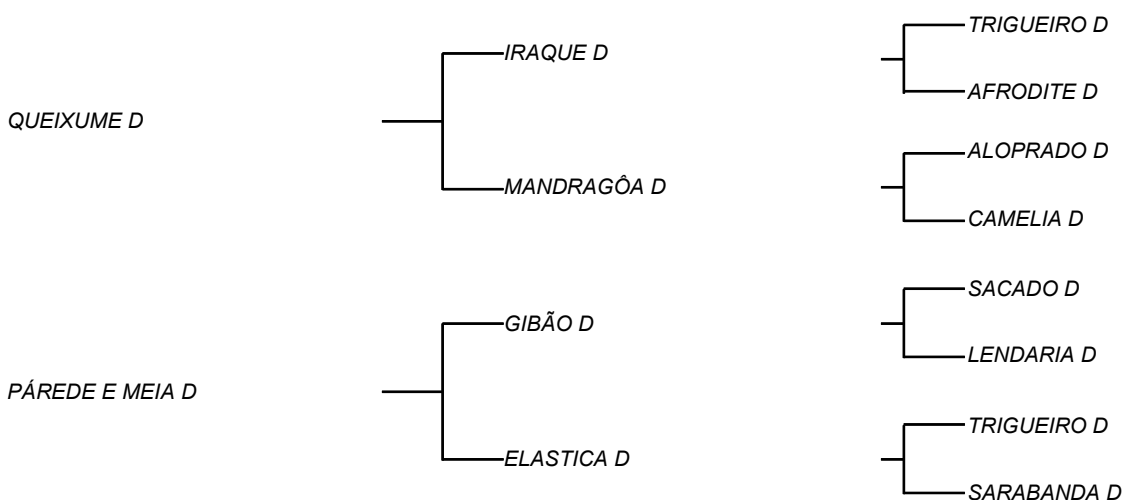

GARGALHEIRA D

LOTE: 101

VENDEDOR(ES): MANOEL DANTAS VILAR FILHO

QTD.: 1

FAZENDA: FAZENDA CARNAÚBA

MDVG 7989 - GUZERA - PO - FÊMEA - NASC.:22/10/2018 - IDADE: 19 MS

Segue com prenhez positiva de DIA SANTO D, com 90 dias de gestação; Seu pai QUEIXUME D, filho da melhor vaca hoje do Rebanho D, MANDRAGÔA D **7403 Kg/Leite/6,1% Gordura**, que tem 4 filhos, todos touros em uso na fazenda, consaguineo em ALOPRADO D, o que comprova a elite em destaque, com a correção do temperamento e tetos, que o GADO D, já atesta; Sua mãe de muita propriedade, tem enchido os olhos e o balde de leite nos currais do PAU LEITE. Essa sem sombra de dúvida, sai da CARNAÚBA, e deixará saudades, pela qualidade que carrega e o leite que vai dá!

FAÇANHEIRA D

VENDEDOR(ES): MANOEL DANTAS VILAR FILHO

FAZENDA: FAZENDA CARNAÚBA

MDVG 7880 - GUZERA - PO - FÊMEA - NASC.:02/01/2017 - IDADE: 41 MS

LOTE: 102

QTD.: 1

Caracterização racial explícita do gado de GIBÃO D, que corrigia inclusive as tetas do gado D; Temperamento de TIRA PROSA D, um dos pontos positivos na parte de produção de leite; Sua mãe, fechou a 2ª lactação com pico de **17,6 Kg/leite/dia** e **3470 Kg** na lactação. Aguardando laudo de DNA.