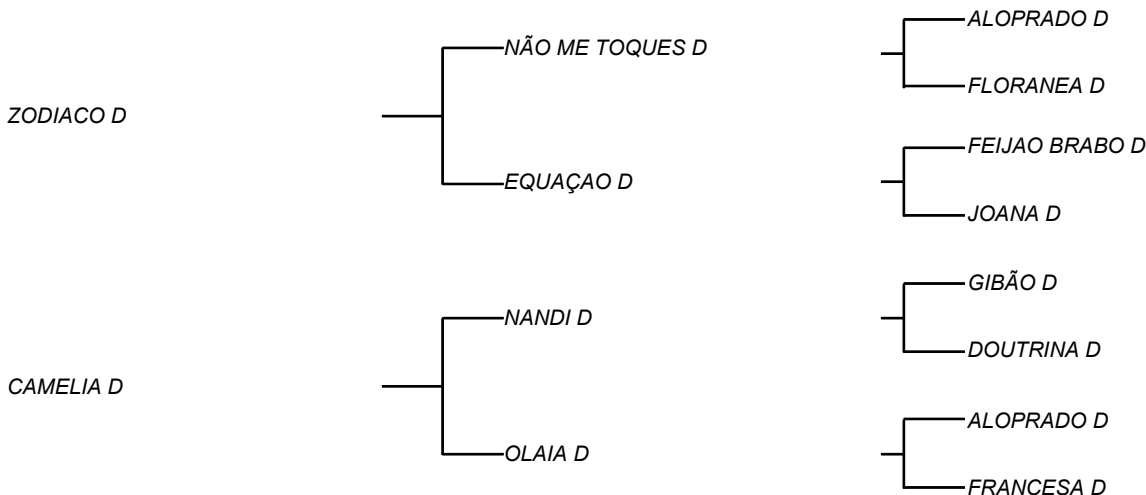

HARMÔNICO D

LOTE: 117

VENDEDOR(ES): MANOEL DANTAS VILAR FILHO

QTD.: 1

FAZENDA: FAZENDA CARNAÚBA

MDVG 8062 - GUZERA - PO - MACHO - NASC.:19/05/2019 - IDADE: 12 MS

Seu pai, é filho da última filha da última filha de JOANA D, EQUAÇÃO D! Vaca que marcou como "divisor de águas" o REBANHO D! Fechado em ALOPRADO D, touro recordista em função leiteira da CARNAÚBA

HEDIRIÃO D

LOTE: 118

VENDEDOR(ES): MANOEL DANTAS VILAR FILHO

QTD.: 1

FAZENDA: FAZENDA CARNAÚBA

MDVG 8042 - GUZERA - PO - MACHO - NASC.:16/03/2019 - IDADE: 14 MS

Seu pai VIOLINO D, vem de NÃO ME TOQUES D, touro fruto do cruzamento que a CARNAÚBA mais acertou, GIBÃO X VACA ALOPRADO, sendo ele destacado por MANELITO, como touro mais completo do Rebanho D, com LAUREADA D, vaca essa que foi muito bajulada na UNIUBE, pelo equilíbrio de carcaça **620 Kg** e muito leite; Sua mãe, vaca de **16,6 Kg/leite/dia**, um racial perfeito, consaguinea em ALOPRADO D, touro que fica na história do Rebanho D, pela sua expressão acima da média no leite.