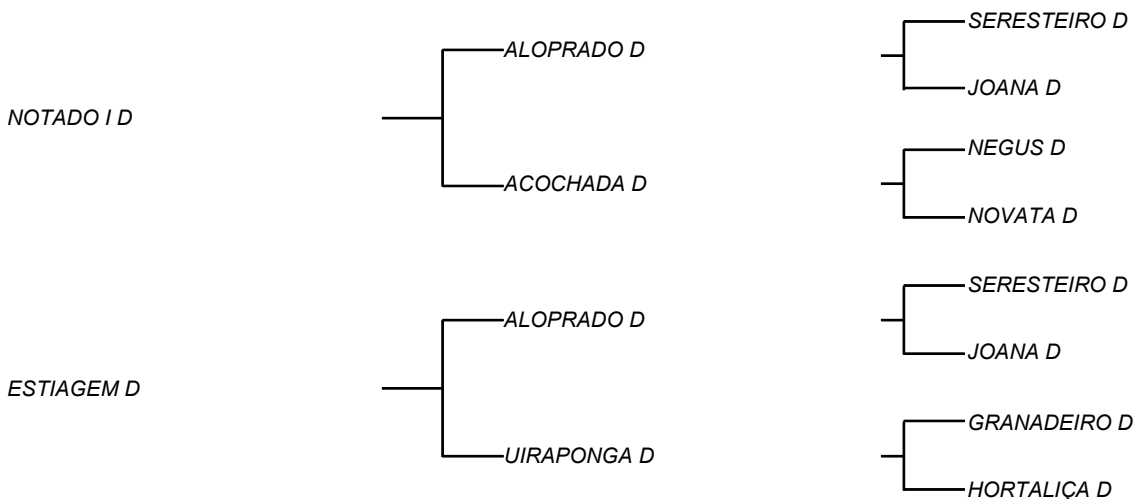

QUALIDADE D

LOTE: 100

VENDEDOR(ES): MANOEL DANTAS VILAR FILHO

QTD.: 1

FAZENDA: FAZENDA CARNAÚBA

MDVG 6765 - GUZERA - PO - FÊMEA - NASC.:04/10/2006 - IDADE: 164 MS

Um temperamento invejável, típico de uma vaca produtora de leite, com mais de 4 gerações aferidas e nenhuma com menos de **3250 Kg de leite**; Família reconhecida na CARNAÚBA, também em sua fertilidade; Segue parida do macho IMPORTANTE D, produzindo **10,4 Kg/leite/dia**, em pesagem oficial fazendo jus ao seu nome de batismo.

GARGALHEIRA D

LOTE: 101

VENDEDOR(ES): MANOEL DANTAS VILAR FILHO

QTD.: 1

FAZENDA: FAZENDA CARNAÚBA

MDVG 7989 - GUZERA - PO - FÊMEA - NASC.:22/10/2018 - IDADE: 19 MS

Segue com prenhez positiva de DIA SANTO D, com 90 dias de gestação; Seu pai QUEIXUME D, filho da melhor vaca hoje do Rebanho D, MANDRAGÔA D **7403 Kg/Leite/6,1% Gordura**, que tem 4 filhos, todos touros em uso na fazenda, consaguineo em ALOPRADO D, o que comprova a elite em destaque, com a correção do temperamento e tetos, que o GADO D, já atesta; Sua mãe de muita propriedade, tem enchido os olhos e o balde de leite nos currais do PAU LEITE. Essa sem sombra de dúvida, sai da CARNAÚBA, e deixará saudades, pela qualidade que carrega e o leite que vai dá!

FAÇANHEIRA D

VENDEDOR(ES): MANOEL DANTAS VILAR FILHO

FAZENDA: FAZENDA CARNAÚBA

MDVG 7880 - GUZERA - PO - FÊMEA - NASC.:02/01/2017 - IDADE: 41 MS

LOTE: 102

QTD.: 1

Caracterização racial explícita do gado de GIBÃO D, que corrigia inclusive as tetas do gado D; Temperamento de TIRA PROSA D, um dos pontos positivos na parte de produção de leite; Sua mãe, fechou a 2ª lactação com pico de **17,6 Kg/leite/dia** e **3470 Kg** na lactação. Aguardando laudo de DNA.