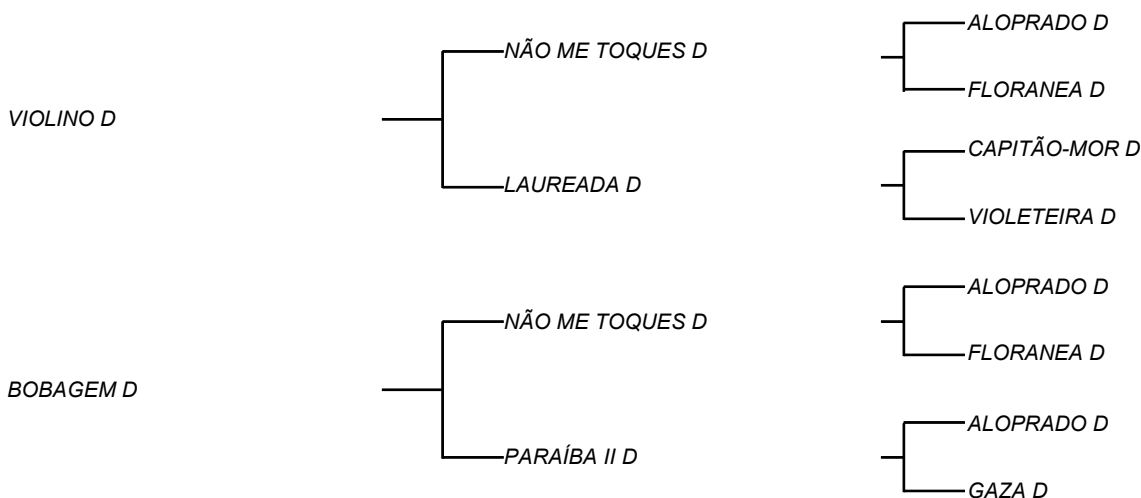

HEDIRIÃO D

LOTE: 118

VENDEDOR(ES): MANOEL DANTAS VILAR FILHO

QTD.: 1

FAZENDA: FAZENDA CARNAÚBA

MDVG 8042 - GUZERA - PO - MACHO - NASC.:16/03/2019 - IDADE: 14 MS

Seu pai VIOLINO D, vem de NÃO ME TOQUES D, touro fruto do cruzamento que a CARNAÚBA mais acertou, GIBÃO X VACA ALOPRADO, sendo ele destacado por MANELITO, como touro mais completo do Rebanho D, com LAUREADA D, vaca essa que foi muito bajulada na UNIUBE, pelo equilíbrio de carcaça **620 Kg** e muito leite; Sua mãe, vaca de **16,6 Kg/leite/dia**, um racial perfeito, consaguinea em ALOPRADO D, touro que fica na história do Rebanho D, pela sua expressão acima da média no leite.