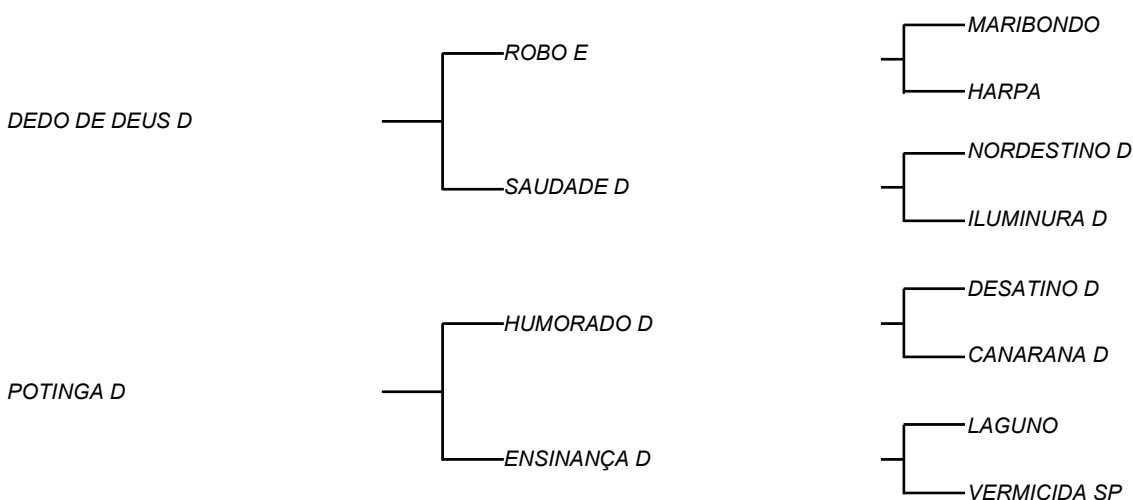

NEBULOSO D

LOTE: 150

VENDEDOR(ES): MANOEL DANTAS VILAR FILHO

QTD.: 1

FAZENDA: FAZENDA CARNAÚBA

MDVS 3460 - SINDI - PO - MACHO - NASC.:18/03/2019 - IDADE: 14 MS

Seu pai DEDO DE DEUS D é filho de SAUDADE D, vaca recordista em lactações do rebanho D, com **8253 Kg/Leite em 388 dias e 5.7% G**, irmão de outros 3 touros que cobrem na fazenda, e todos já provados e chegando a 5ª geração de melhoramento de fato ascendente em leite e fertilidade do gado; Sua mãe vem das últimas filhas de DANÚBIO, já passou de **20 Kg/leite/dia**, e com idade bem avançada, segue parindo normalmente.