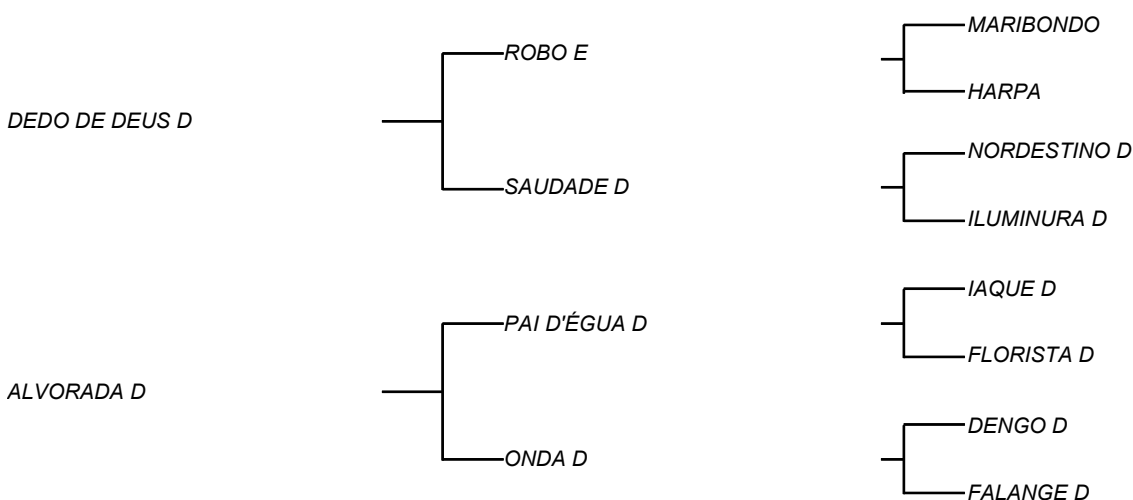

NORTEADO D

LOTE: 138

VENDEDOR(ES): MANOEL DANTAS VILAR FILHO

QTD.: 1

FAZENDA: FAZENDA CARNAÚBA

MDVS 3456 - SINDI - PO - MACHO - NASC.:08/03/2019 - IDADE: 15 MS

Seu pai DEDO DE DEUS D é filho de SAUDADE D, vaca recordista em lactações do rebanho D, com **8253 Kg/Leite em 388 dias e 5.7% G**, irmão de outros 3 touros que cobrem na fazenda, e todos já provados e chegando a 5ª geração de melhoramento de fato, ascendente em leite e fertilidade do gado; Sua mãe ALVORADA D, única filha de ONDA D, hoje na CARNAÚBA, vaca esta que podemos concluir a perfeição de uma vaca Sindi leiteira; Foi campeã nacional de torneio leiteiro, com a melhor simetria de tetos que já tem no gado D, temperamento e fertilidade imbatível.