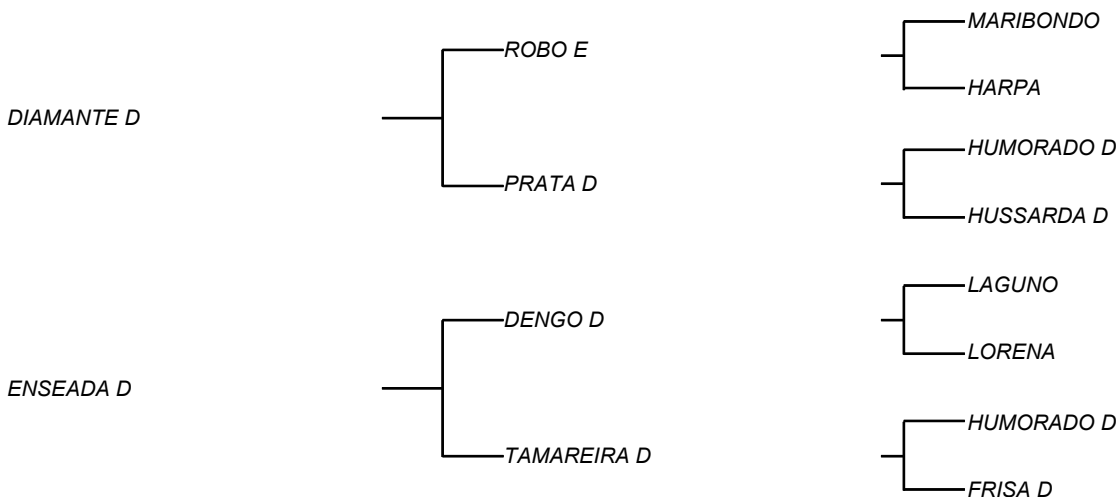

NUMERAL D

LOTE: 147

VENDEDOR(ES): MANOEL DANTAS VILAR FILHO

QTD.: 1

FAZENDA: FAZENDA CARNAÚBA

MDVS 3454 - SINDI - PO - MACHO - NASC.:08/03/2019 - IDADE: 15 MS

Seu pai DIAMANTE D, tem em si uma das melhores carcaças, dos touros que cobrem atualmente na CARNAÚBA! Cruzamento esse que escolhido por MANELITO, com uma das vacas de melhor ficha reprodutiva do rebanho D, PRATA D, que por sinal é filha de DANUBIO FC, touro recordista de leite na fazenda! Produziu **3178 Kg/Leite e máxima de 18,8 Kg/dia**, é da família direta de ADEGA D, vaca recordista em produção dia! Sua mãe, vaca de carcaça superior a média do Gado D, tem uma linha aberta, para quem prefere uma carcaça um pouco maior, e dentro da realidade de um gado funcional a campo.