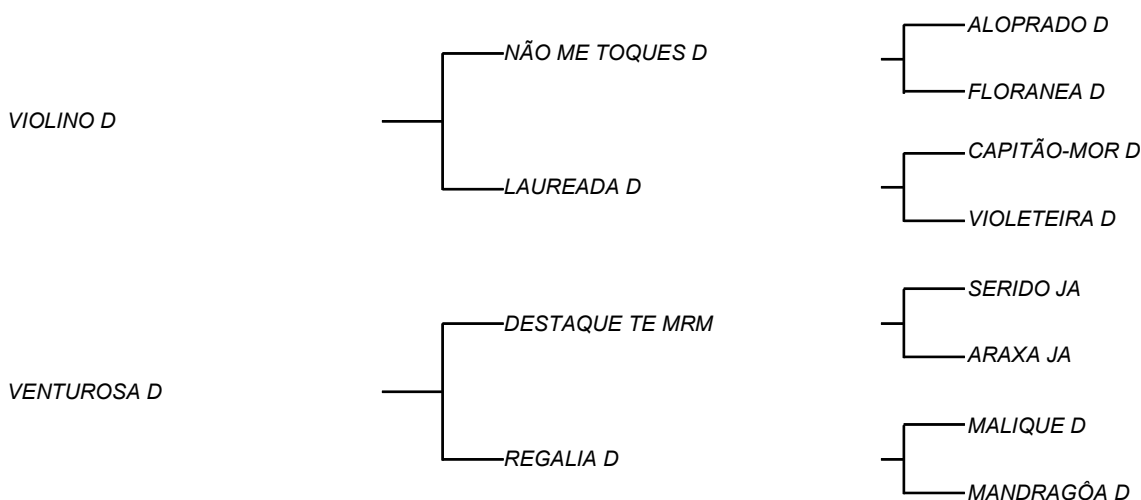

HARMONIOSO D

LOTE: 107

VENDEDOR(ES): MANOEL DANTAS VILAR FILHO

QTD.: 1

FAZENDA: FAZENDA CARNAÚBA

MDVG 8064 - GUZERA - PO - MACHO - NASC.:01/06/2019 - IDADE: 12 MS

Seu pai VELOZ D, um dos touros de mais equilíbrio de carcaça, na atualidade da Carnaúba, unindo o racial do gado do deserto de 5 mil anos de leite gordo; VELOZ D, Touro que compôs o GADO D, incluindo seu racial e linhas perfeitas do gado Guzerá puro pela natureza e lapidado pelo tempo; Com a ajuda guzerasista, SERGIO VILAS BOAS, que confirmou tudo que MANELITO viu, no seu pai PADAN DA SORAYA, em relação a pureza, leite e temperamento; Sua mãe, vaca de **15,6 Kg/leite/dia**, vem de NINHA D, campeã de torneios leiteiros, com mais de **32 Kg/leite/dia**, e uma vida reprodutiva desejável em uma vaca de respeito.

HAGRO D

LOTE: 108

VENDEDOR(ES): MANOEL DANTAS VILAR FILHO

QTD.: 1

FAZENDA: FAZENDA CARNAÚBA

MDVG 8043 - GUZERA - PO - MACHO - NASC.:20/03/2019 - IDADE: 14 MS

Seu pai VIOLINO D, vem de NÃO ME TOQUES D, touro fruto do cruzamento que a CARNAÚBA mais acertou, GIBÃO X VACA ALOPRADO, sendo ele destacado por MANELITO, como touro mais completo do rebanho D, com LAUREADA D, vaca essa que foi muito bajulada na UNIUBE, pelo equilíbrio de carcaça 620 Kg e muito leite; Sua mãe também faz parte das 5 melhores vacas de 2019, passando dos **18 Kg/dia**, a qual toma benção a sua mãe, REGALIA D, **21,5 Kg/leite/dia** na 1ª cria e com **4586 Kg/leite**, e MANDRAGÔA D, com **34,1 Kg/leite/dia** e **7403 Kg/leite** em sua lactação.

GIGANTE D

LOTE: 109

VENDEDOR(ES): MANOEL DANTAS VILAR FILHO

QTD.: 1

FAZENDA: FAZENDA CARNAÚBA

MDVG 7990 - GUZERA - PO - MACHO - NASC.:22/10/2018 - IDADE: 19 MS

Sua mãe TOPA TUDO D, é filha da conhecida DOMADORA D, que já produziu, MALIQUE D, um dos touros mais leiteiro recentemente, e **28,6 Kg/leite/dia** fechando **8787 Kg/leite**, em uma lactação em Minas Gerais; .