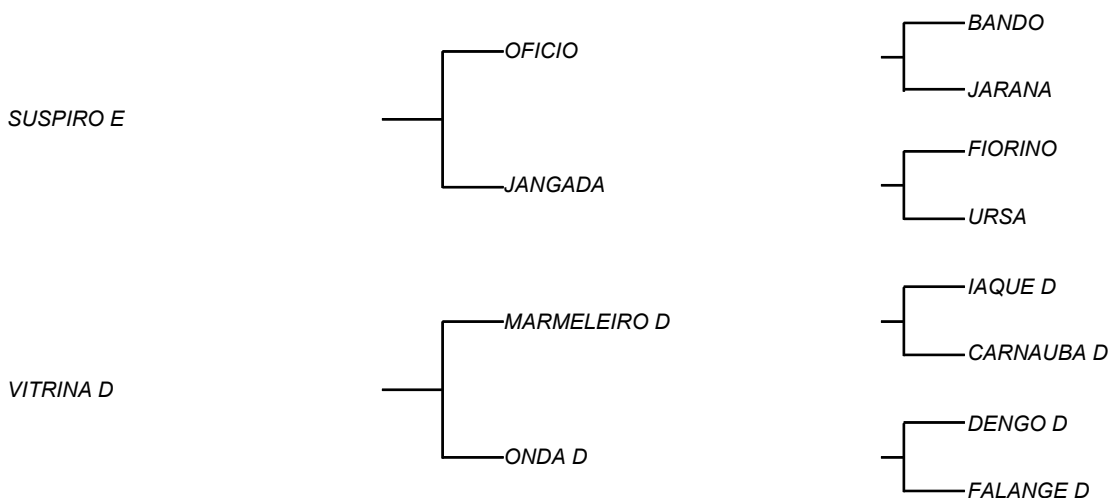

CABROBÓ D

LOTE: 152

VENDEDOR(ES): MARCOS DANTAS VILAR

QTD.: 1

FAZENDA: FAZENDA MALHADA DA ONÇA

MDVS 2515 - SINDI - PO - MACHO - NASC.:22/01/2009 - IDADE: 136 MS

CABROBÓ D, touro focado na linhagem Sindi 52. É filho de SUSPIRO E, um dos touros provados da EMEPA. Na linha baixa, sua mãe, VITRINA D é fêmea destaque da Fazenda Carnaúba, que vem de ONDA D, matriz campeã de torneio leiteiro, com alta produção leiteira. CABROBÓ D é fruto do acasalamento dos rebanhos D e E. **ANIMAL DE TEMPERAMENTO EXTREMAMENTE DÓCIL**