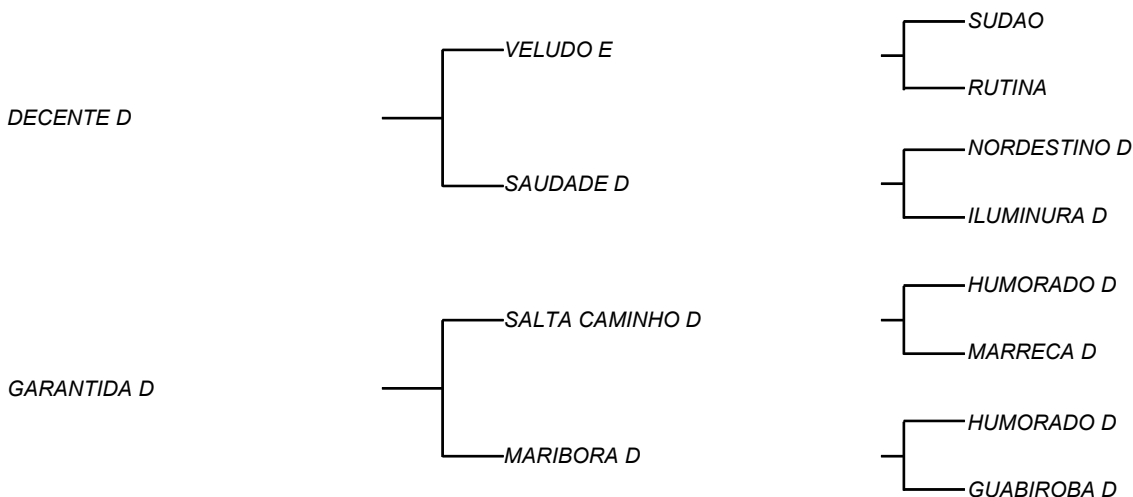

MASSAPE D

LOTE: 134

VENDEDOR(ES): MANOEL DANTAS VILAR FILHO

QTD.: 1

FAZENDA: FAZENDA CARNAÚBA

MDVS 3418 - SINDI - PO - MACHO - NASC.:01/11/2018 - IDADE: 19 MS

Um tourinho de um temperamento fantastico,filho de DECENTE D, , filho de SAUDADE D, com maior lactação da raça na Carnaúba **8253 Kg/Leite em 388 dias de lactação**, com VELUDO E, que tem participação das campeãs de leite Brasil afora, fechado na linhagem do gado da importação de 1952; Sua mãe GARANTIDA D, campeã em 2019, na persistência da lactação dentre as demais vacas D, na CARNAÚBA e produziu acima de **16 Kg/leite/dia**. **ANIMAL DE TEMPERAMENTO EXTREMAMENTE DÓCIL**