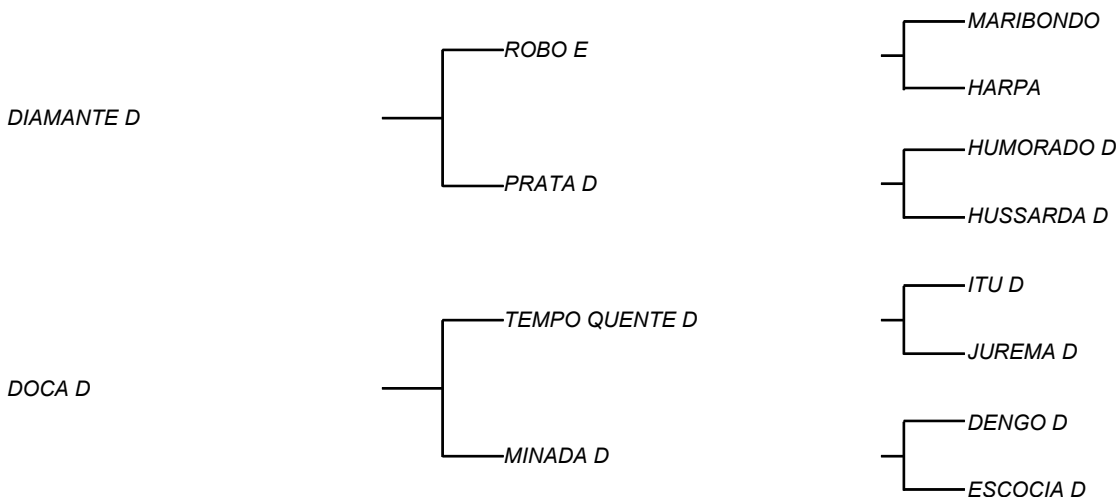

MERITO D

LOTE: 149

VENDEDOR(ES): MANOEL DANTAS VILAR FILHO

QTD.: 1

FAZENDA: FAZENDA CARNAÚBA

MDVS 3421 - SINDI - PO - MACHO - NASC.:01/11/2018 - IDADE: 19 MS

Seu pai DIAMANTE D, tem em si uma das melhores carcaças, dos touros que cobrem atualmente na CARNAÚBA! Cruzamento esse que escolhido por MANELITO, com uma das vacas de melhor ficha reprodutiva do rebanho D, PRATA D, que por sinal é filha de DANUBIO FC, touro recordista de leite na fazenda! Produziu **3178 Kg/Leite e máxima de 18,8 Kg/dia**, é da família direta de ADEGA D, vaca recordista em produção dia! Sua mãe, tem um dos melhores intervalos de partos, hoje, do gado do PAU LEITE.