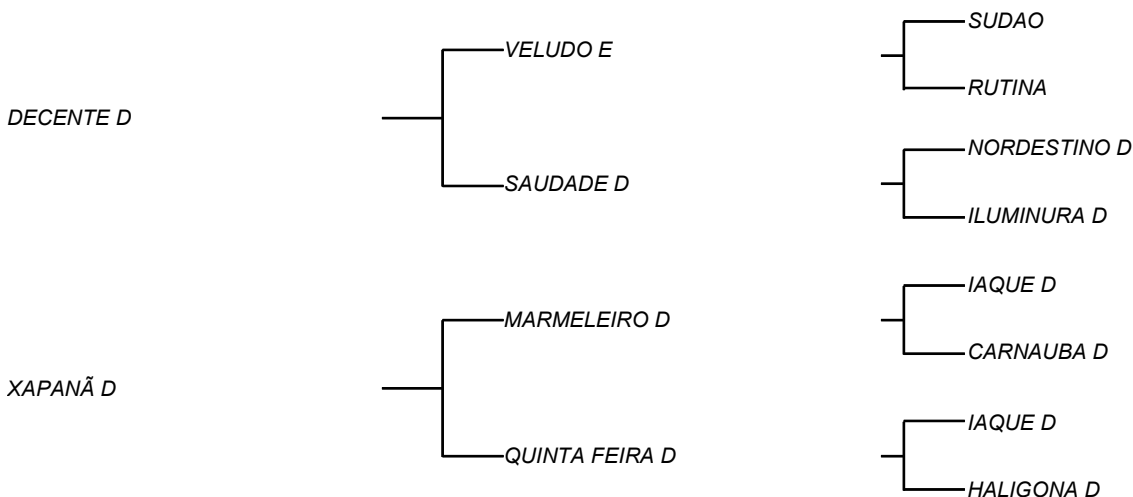

NEVOEIRO D

LOTE: 139

VENDEDOR(ES): MANOEL DANTAS VILAR FILHO

QTD.: 1

FAZENDA: FAZENDA CARNAÚBA

MDVS 3468 - SINDI - PO - MACHO - NASC.:20/04/2019 - IDADE: 13 MS

Seu pai DECENTE D, filho de SAUDADE D, com maior lactação da raça na Carnaúba **8253 Kg/Leite em 388 dias de lactação**, com VELUDO E, que tem participação das campeãs de leite Brasil afora, fechado na linhagem do gado da importação de 1952; Sua mãe XAPANÃ D, **15,8 Kg/leite/dia**, é uma das últimas filhas de DANÚBIO, do Gado D, tem suas filhas esse ano com prenhez positiva aos 16 meses de idade, apenas a pasto; Fertilidade do gado da importação de 1952, que veio pronto com 5 gerações de aferições para leite, se destaca quando posto a prova, no leite e na reprodução, explicando ai, o alinhamento da CARNAÚBA, em insistir e seguir os passos desse gado, lapidado a milhares de anos.