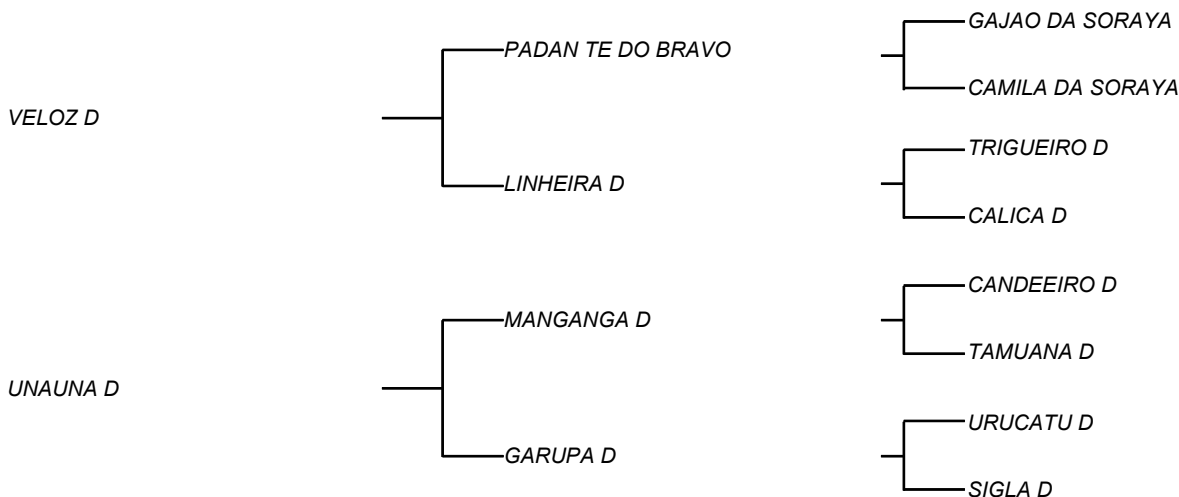

HEMISFERIO D

VENDEDOR(ES): MANOEL DANTAS VILAR FILHO

FAZENDA: FAZENDA CARNAÚBA

MDVG 8010 - GUZERA - PO - MACHO - NASC.:20/02/2019 - IDADE: 15 MS

LOTE: 104

QTD.: 1

Seu pai VELOZ D, um dos touros de mais equilíbrio de carcaça, na atualidade da Carnaúba, unindo o racial do gado do deserto de 5 mil anos de leite gordo; VELOZ D, Touro que compôs o GADO D, incluindo seu racial e linhas perfeitas do gado Guzerá puro pela natureza e lapidado pelo tempo; Com a ajuda guzerasista, SERGIO VILAS BOAS, que confirmou tudo que MANELITO viu, no seu pai PADAN DA SORAYA, em relação a pureza, leite e temperamento; Sua mãe tem um dos maiores pesos do gado D, **510 Kg**, com produção diária de **19 Kg/leite/dia**, e ainda uma rusticidade que a destaca das demais; Tem sangue aberto e 4 gerações que a antecede superior a **3660 Kg/leite** em sua lactações aferidas na CARNAÚBA.

GARBOSO D

LOTE: 105

VENDEDOR(ES): MANOEL DANTAS VILAR FILHO

QTD.: 1

FAZENDA: FAZENDA CARNAÚBA

MDVG 7998 - GUZERA - PO - MACHO - NASC.:19/12/2018 - IDADE: 18 MS

Seu pai VELOZ D, um dos touros de mais equilíbrio de carcaça, na atualidade da Carnaúba, unindo o racial do gado do deserto de 5 mil anos de leite gordo; VELOZ D, Touro que compôs o GADO D, incluindo seu racial e linhas perfeitas do gado Guzerá puro pela natureza e lapidado pelo tempo; Com a ajuda guzerasista, SERGIO VILAS BOAS, que confirmou tudo que MANELITO viu, no seu pai PADAN DA SORAYA, em relação a pureza, leite e temperamento; Sua mãe vaca de **3270 Kg/leite**, tem uma "barriga de ouro"; Todas as suas crias são destacadas no desenvolvimento e estrutura do corpo, além de um bom temperamento.