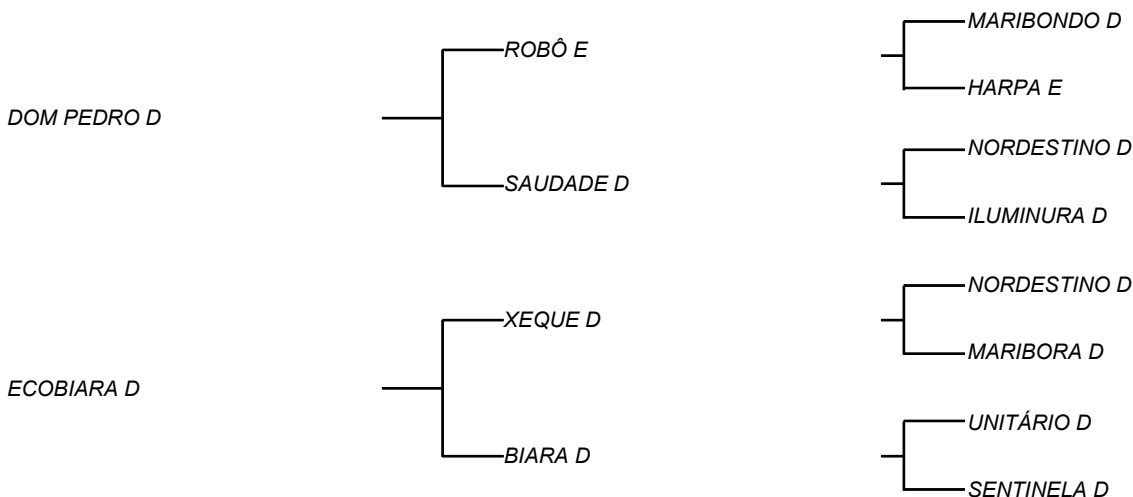

MESTRE FIV D

LOTE: 145

VENDEDOR(ES): MANOEL DANTAS VILAR FILHO

QTD.: 1

FAZENDA: FAZENDA CARNAÚBA

MDVS 3426 - SINDI - PO - MACHO - NASC.:08/11/2018 - IDADE: 19 MS

Seu pai DOM PEDRO D é um dos 4 touros filhos de SAUDADE D, recordista em lactação na CARNAUBA **8253 Kg/Leite em 388 dias** e a conformação e cobertura de carcaça do gado de ROBO E, aliadíssimo a fertilidade que se comprova em todo gado dele, que aqui nasceu; Sua mãe é filha de XEQUE-D, que é síntese em equilíbrio, temperamento x raça x leite e desenvolvimento. o mesmo cruzamento que deu SAUDADE-D (NORDESTINO-D X VACAS DANUBIO-FC); todas as filhas de XEQUE -D, ultrapassaram os **3 mil Kg/Leite na primeira cria**; Hoje pertencendo ao grande selecionador e amigo, Dr. PORDEUS, na BA, que segue fiel no Sindi verdadeiro, que é o da importação de 1952