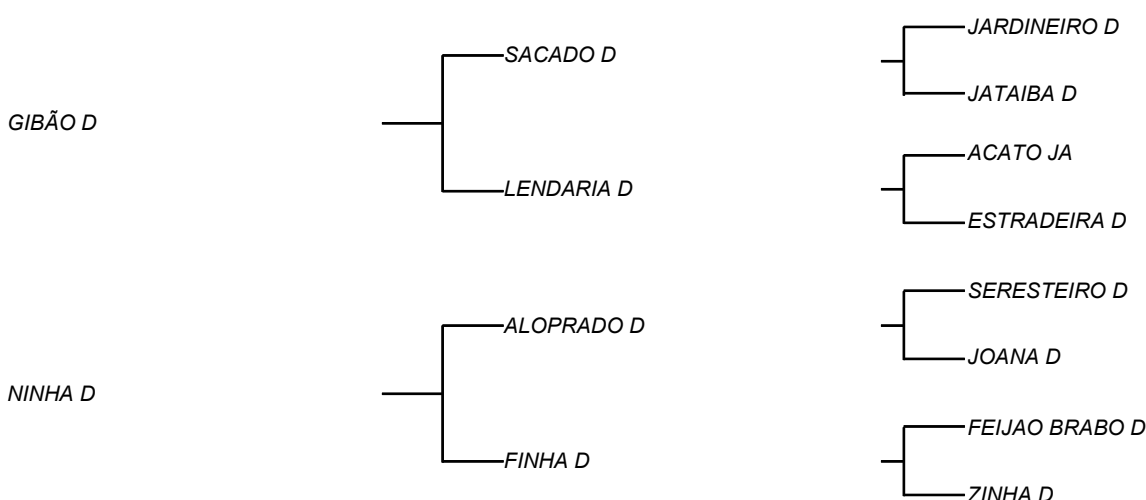

FAVORITO JBN

LOTE: 122

VENDEDOR(ES): JOSE BEZERRA DE ALMEIDA NETO

QTD.: 1

FAZENDA: SÃO JOSÉ

JBNG 131 - GUZERA - PO - MACHO - NASC.:19/06/2019 - IDADE: 11 MS

Filho de GIBÃO D, touro de um racial mais detalhado que tivemos, cobrindo as filhas de ALOPRADO D, deu um dos melhores resultados e cruzamentos, que tivemos na CARNAÚBA. Correção de tetos, racial e uma carcaça enxuta e funcional; Sua mãe NINHA D é filha de ALOPRADO D o touro mais leiteiro até hoje no rebanho D, foi duas vezes campeã em torneio leiteiro na Festa do Boi, ultrapassando **32 Kg/Leite** e fechando lactação com mais de **6 mil Kg/Leite**.

FOGUISTA JBN

LOTE: 123

VENDEDOR(ES): JOSE BEZERRA DE ALMEIDA NETO

QTD.: 1

FAZENDA: SÃO JOSÉ

JBNG 127 - GUZERA - PO - MACHO - NASC.:05/06/2019 - IDADE: 12 MS

Único filho de TRIGUEIRO D, vendido até hoje no DIA D, Touro que participou do teste de progênie, deixando varios campeões e vacas famosas na raça; É filho de JOANA D, com **23,1 Kg/leite/dia** e **5118 Kg/leite** na lactação; Sua mãe OLIVA D é neta de TRIGUEIRO D, fechou na 1ª lactação com **3696 Kg/leite** e teve máxima de **16,2 Kg/leite**.