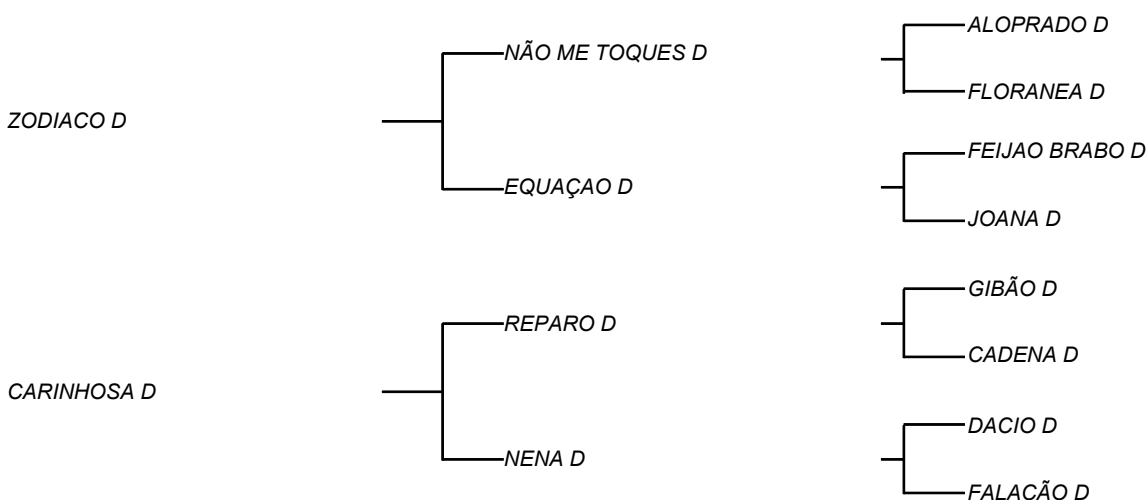

GROTÃO D

LOTE: 115

VENDEDOR(ES): MANOEL DANTAS VILAR FILHO

QTD.: 1

FAZENDA: FAZENDA CARNAÚBA

MDVG 8000 - GUZERA - PO - MACHO - NASC.:01/12/2018 - IDADE: 18 MS

Seu pai VISIGODO D, um dos touros de mais equilíbrio de carcaça, na atualidade da Carnaúba, unindo o racial do gado do deserto de 5 mil anos de leite gordo; VISIGODO D D, Touro que compôs o GADO D, incluindo seu racial e linhas perfeitas do gado Guzerá puro pela natureza e lapidado pelo tempo; Com a ajuda guzerasista, SERGIO VILAS BOAS, que confirmou tudo que MANELITO viu, no seu avô paterno, PADAN DA SORAYA, em relação a pureza, leite e temperamento é filho de; Sua avó paterna EQUAÇÃO D é filha direta de JOANA D, que produziu **2970 Kg/leite com 6,5% de gordura** e máxima de **13,2 Kg/leite/dia** e que hoje está servido ao rebanho do amigo PAULO LEITE do município de Desterro/PB; Sua mãe tem além do bom temperamento para um gado produtivo, uma rusticidade fora de série, para um gado que vive em uma região seca, que terá em certa época do ano que digerir folhas duras e de baixa qualidade.

HUMAITA D

LOTE: 116

VENDEDOR(ES): MANOEL DANTAS VILAR FILHO

QTD.: 1

FAZENDA: FAZENDA CARNAÚBA

MDVG 8072 - GUZERA - PO - MACHO - NASC.:09/07/2019 - IDADE: 10 MS

Sua mãe vaca de **12,3 Kg/leite/diarios**, vem tomado a benção a sua avó, NENA D **20,8 Kg/leite/dia**, sua bisavó FALAÇÃO D **18,2 Kg/leite/dia**, TABUADA D e TARANTELA D, **9,6 Kg/leite/dia**. Seu pai ZODIACO D a venda! Vem da última filha de JOANA D, EQUAÇÃO D! Vaca que marcou como "divisor de águas" o REBANHO D! Fechado em ALOPRADO D, touro recordista em função leiteira da CARNAÚBA

HARMÔNICO D

LOTE: 117

VENDEDOR(ES): MANOEL DANTAS VILAR FILHO

QTD.: 1

FAZENDA: FAZENDA CARNAÚBA

MDVG 8062 - GUZERA - PO - MACHO - NASC.:19/05/2019 - IDADE: 12 MS

Seu pai, é filho da última filha da última filha de JOANA D, EQUAÇÃO D! Vaca que marcou como "divisor de águas" o REBANHO D! Fechado em ALOPRADO D, touro recordista em função leiteira da CARNAÚBA