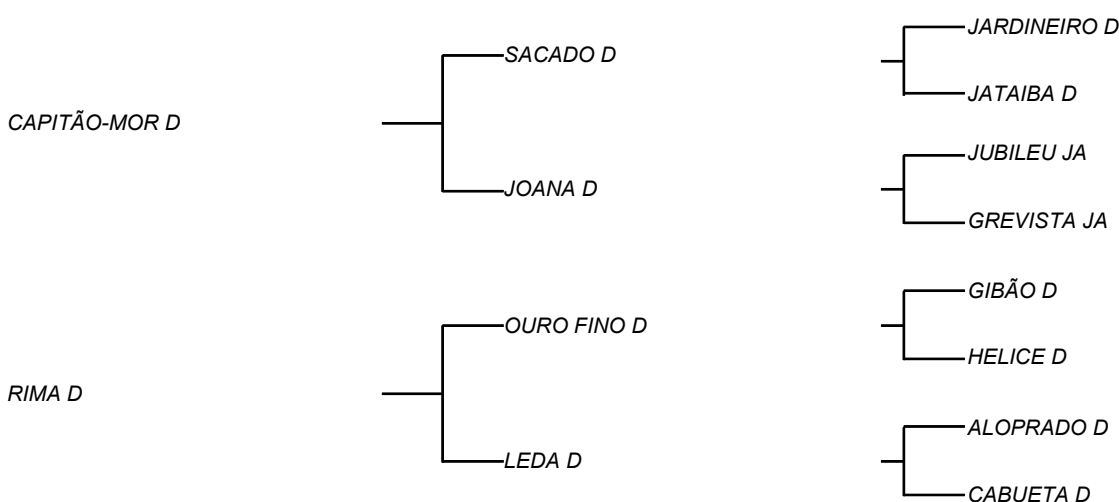

Fruto da parceria CARNAÚBA X SÃO JOSÉ, fomos buscar os melhores touros da década de 90, o qual foram mais que provados em varios rebanhos; Em destaque os 03 filhos de JOANA D, **23,1 Kg/leite/dia**, fechando sua lactação com **5118 Kg/leite**; Sua mãe RIMA D, uma das melhores vacas que a CARNAÚBA "emprestou" a SÃO JOSÉ, enchendo o balde, vem de 4 gerações de vacas superiores a **3500 Kg/leite** em média.