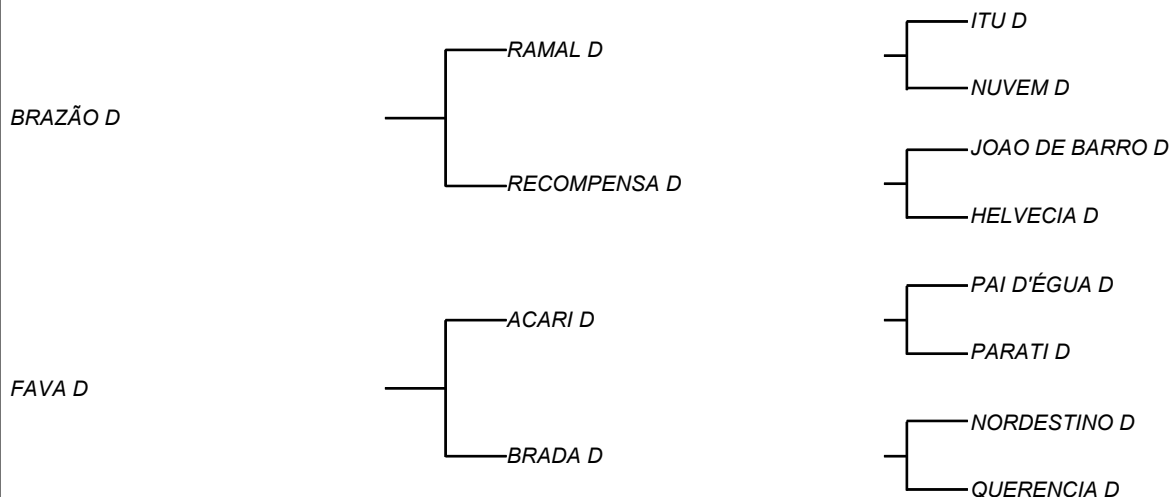

MADRUGADOR D

LOTE: 141

VENDEDOR(ES): MANOEL DANTAS VILAR FILHO

QTD.: 1

FAZENDA: FAZENDA CARNAÚBA

MDVS 3373 - SINDI - PO - MACHO - NASC.:16/05/2018 - IDADE: 24 MS

Filho de BRAZÃO D, touro este que desde nascido MANELITO, o marcou para reprodutor usando o instinto zootécnico! Ao seus filhos provou que é a zootecnia do curral, realmente tem valor e merece atenção! Comprimento tem mesmo a haver com função leiteira! Sua mãe FAVA D, vaca de escore, admirada em toda a sua lactação de **3120 Kg/leite!**