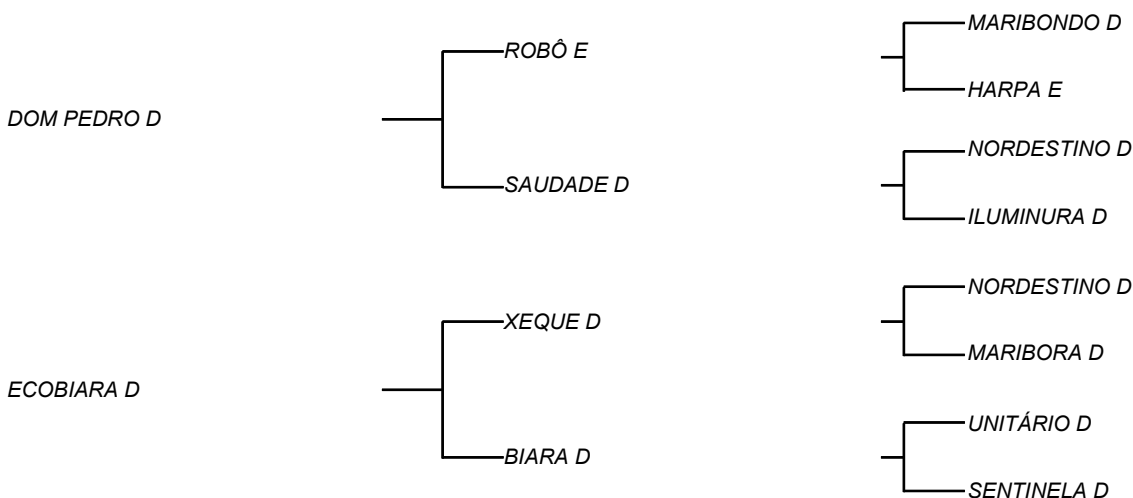

MOTE FIV D

LOTE: 144

VENDEDOR(ES): MANOEL DANTAS VILAR FILHO

QTD.: 1

FAZENDA: FAZENDA CARNAÚBA

MDVS 3427 - SINDI - PO - MACHO - NASC.:12/11/2018 - IDADE: 19 MS

Seu pai DOM PEDRO D é um dos 4 touros filhos de SAUDADE D, recordista em lactação na CARNAUBA **8253 Kg/Leite em 388 dias** e a conformação e cobertura de carcaça do gado de ROBO E, alinhadíssimo a fertilidade que se comprova em todo gado dele, que aqui nasceu; Sua mãe é filha de XEQUE-D, que é síntese em equilíbrio, temperamento x raça x leite e desenvolvimento. o mesmo cruzamento que deu SAUDADE-D (NORDESTINO-D X VACAS DANUBIO-FC); todas as filhas de XEQUE -D, ultrapassaram os **3 mil Kg/Leite na primeira cria**; Hoje pertencendo ao grande selecionador e amigo, Dr. PORDEUS, na BA, que segue fiel no Sindi verdadeiro, que é o da importação de 1952