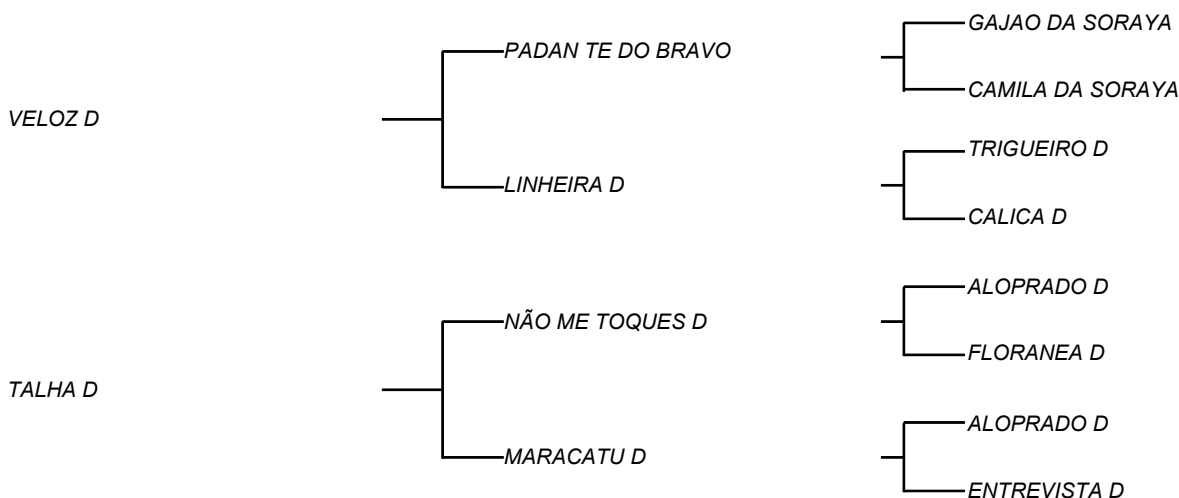

HUMARI D

LOTE: 120

VENDEDOR(ES): MANOEL DANTAS VILAR FILHO

QTD.: 1

FAZENDA: FAZENDA CARNAÚBA

MDVG 8021 - GUZERA - PO - MACHO - NASC.:02/03/2019 - IDADE: 15 MS

Seu pai VELOZ D, um dos touros de mais equilíbrio de carcaça, na atualidade da Carnaúba, unindo o racial do gado do deserto de 5 mil anos de leite gordo; VELOZ D, Touro que compôs o GADO D, incluindo seu racial e linhas perfeitas do gado Guzerá puro pela natureza e lapidado pelo tempo; Com a ajuda guzerasista, SERGIO VILAS BOAS, que confirmou tudo que MANELITTO viu, no seu pai PADAN DA SORAYA, em relação a pureza, leite e temperamento; Sua mãe TALHA D, também de sangue aberto, fruto de boas conversas com SERGIO VILLAS BOAS, que como já dito indicou PADAN DA SORAYA a MANELITTO, a FAZENDA SORAYA tem seu rebanho fechado em sangue importado, de uma racial invejável; Produziu esse ano **12 Kg/leite /dia**, com temperamento típico de boas vacas de leite.