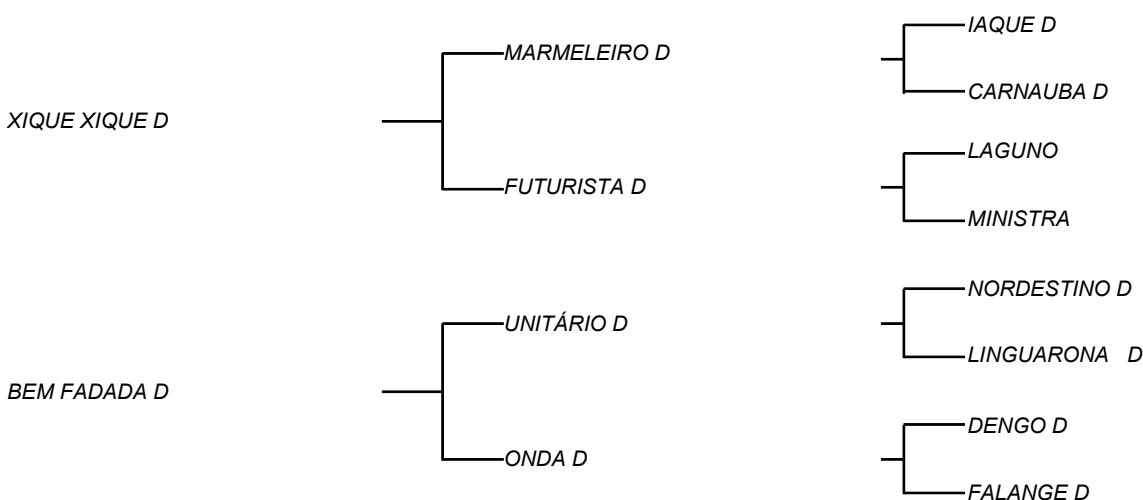

NECESSARIO D

VENDEDOR(ES): MANOEL DANTAS VILAR FILHO

FAZENDA: FAZENDA CARNAÚBA

MDVS 3440 - SINDI - PO - MACHO - NASC.:04/01/2019 - IDADE: 17 MS

LOTE: 132

QTD.: 1

Sua mãe BEM FADADA D, vaca que une produtividade de leite, com a beleza racial e a pureza do gado importado de 1952! Filha de uma vaca campeã de torneio leiteiro, produziu 3 lactações superiores a **4200 Kg/Leite** e hoje é mãe de duas reservas da fazenda e que estão expostas, IDEPENDENTE D e GATURAMO D, cujo o cruzamento, é idêntico dos embriões ofertados; XIQUE XIQUE D, Campão Nacional, com uma carcaça harmônica, tem uma ascendência leiteira provada em suas irmãs, inclusive a irmã própria JUREMA D, **4219 Kg/Leite na 5ª cria** e suas filhas! Sua mãe FUTURISTA D, teve média em 9 lactações **3248 Kg/Leite**.