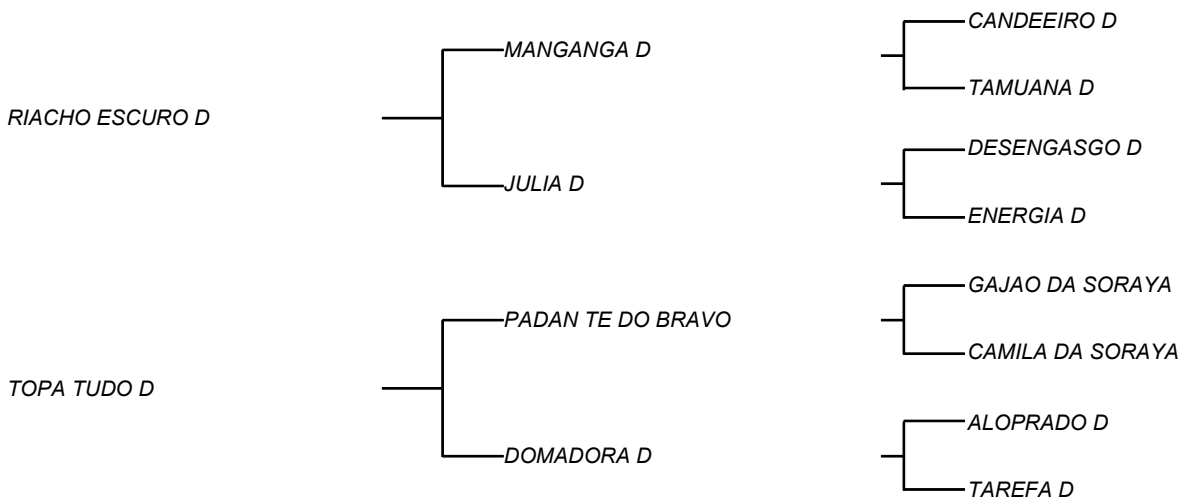

HAGRO D

LOTE: 108

VENDEDOR(ES): MANOEL DANTAS VILAR FILHO

QTD.: 1

FAZENDA: FAZENDA CARNAÚBA

MDVG 8043 - GUZERA - PO - MACHO - NASC.:20/03/2019 - IDADE: 14 MS

Seu pai VIOLINO D, vem de NÃO ME TOQUES D, touro fruto do cruzamento que a CARNAÚBA mais acertou, GIBÃO X VACA ALOPRADO, sendo ele destacado por MANELITO, como touro mais completo do rebanho D, com LAUREADA D, vaca essa que foi muito bajulada na UNIUBE, pelo equilíbrio de carcaça 620 Kg e muito leite; Sua mãe também faz parte das 5 melhores vacas de 2019, passando dos **18 Kg/dia**, a qual toma benção a sua mãe, REGALIA D, **21,5 Kg/leite/dia** na 1ª cria e com **4586 Kg/leite**, e MANDRAGÔA D, com **34,1 Kg/leite/dia** e **7403 Kg/leite** em sua lactação.

GIGANTE D

LOTE: 109

VENDEDOR(ES): MANOEL DANTAS VILAR FILHO

QTD.: 1

FAZENDA: FAZENDA CARNAÚBA

MDVG 7990 - GUZERA - PO - MACHO - NASC.:22/10/2018 - IDADE: 19 MS

Sua mãe TOPA TUDO D, é filha da conhecida DOMADORA D, que já produziu, MALIQUE D, um dos touros mais leiteiro recentemente, e **28,6 Kg/leite/dia** fechando **8787 Kg/leite**, em uma lactação em Minas Gerais; .

GUERREIRO D

LOTE: 110

VENDEDOR(ES): MANOEL DANTAS VILAR FILHO

QTD.: 1

FAZENDA: FAZENDA CARNAÚBA

MDVG 8001 - GUZERA - PO - MACHO - NASC.:01/12/2018 - IDADE: 18 MS

Seu pai VELOZ D, um dos touros de mais equilíbrio de carcaça, na atualidade da Carnaúba, unindo o racial do gado do deserto de 5 mil anos de leite gordo; VELOZ D, Touro que compôs o GADO D, incluindo seu racial e linhas perfeitas do gado Guzerá puro pela natureza e lapidado pelo tempo; Com a ajuda guzerasista, SERGIO VILAS BOAS, que confirmou tudo que MANELITO viu, no seu pai PADAN DA SORAYA, em relação a pureza, leite e temperamento; Sua mãe, vaca com um racial acima da curva média do nosso rebanho, tem produção máxima de **11,6 Kg/leite/dia**.