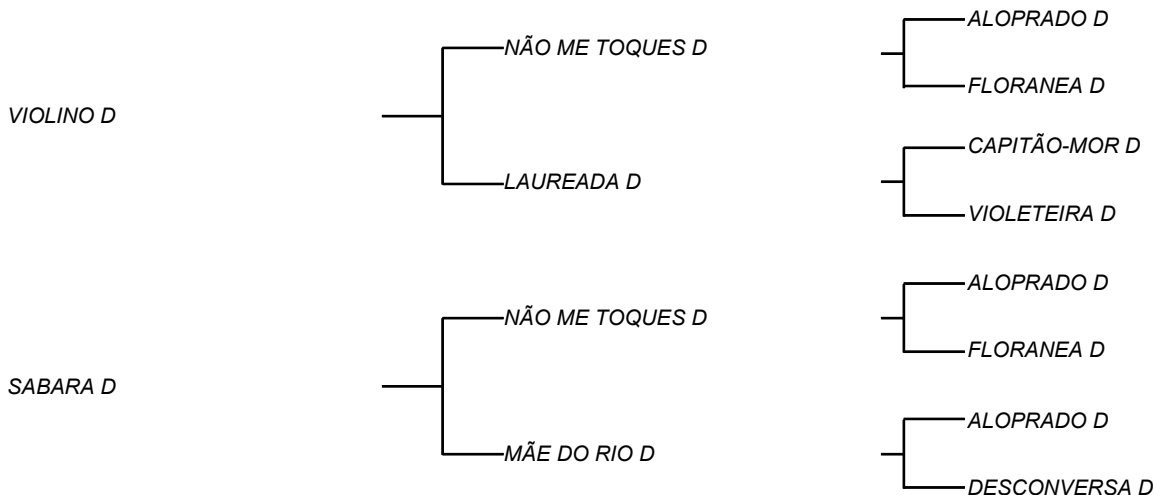

HAREM D

LOTE: 119

VENDEDOR(ES): MANOEL DANTAS VILAR FILHO

QTD.: 1

FAZENDA: FAZENDA CARNAÚBA

MDVG 8029 - GUZERA - PO - MACHO - NASC.:03/03/2019 - IDADE: 15 MS

Descendente direto de MÃE DO RIO D, ALOPRADO D e DESCONVERSA D, todos esses provados com filhas e baldes cheios no PAU LEITE, como bem atesta, LUIS CAMELO, e hoje, seus filhos, onde tem um peso grande em suas informações colhidas direto do curral, na vivência do dia a dia; Seu pai VIOLINO D, vem de NÃO ME TOQUES D, touro fruto do cruzamento que a CARNAÚBA mais acertou, GIBÃO X VACA ALOPRADO, sendo ele destacado por MANELITTO, como touro mais completo do rebanho D, com LAUREADA D, vaca essa que foi muito bajulada na UNIUBE, pelo equilíbrio de carcaça **620 Kg** e muito leite; Animal que se destaca em seu temperamento. **ANIMAL DE TEMPERAMENTO EXTREMAMENTE DÓCIL**