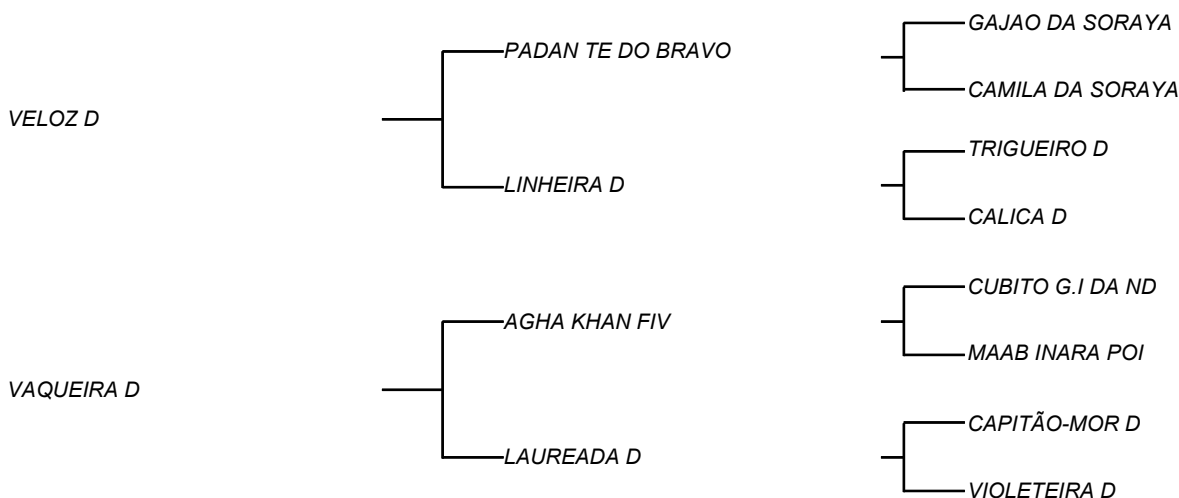

HEMISFERIO D

VENDEDOR(ES): MANOEL DANTAS VILAR FILHO

FAZENDA: FAZENDA CARNAÚBA

MDVG 8010 - GUZERA - PO - MACHO - NASC.:20/02/2019 - IDADE: 15 MS

LOTE: 104

QTD.: 1

Seu pai VELOZ D, um dos touros de mais equilíbrio de carcaça, na atualidade da Carnaúba, unindo o racial do gado do deserto de 5 mil anos de leite gordo; VELOZ D, Touro que compôs o GADO D, incluindo seu racial e linhas perfeitas do gado Guzerá puro pela natureza e lapidado pelo tempo; Com a ajuda guzerasista, SERGIO VILAS BOAS, que confirmou tudo que MANELITO viu, no seu pai PADAN DA SORAYA, em relação a pureza, leite e temperamento; Sua mãe tem um dos maiores pesos do gado D, **510 Kg**, com produção diária de **19 Kg/leite/dia**, e ainda uma rusticidade que a destaca das demais; Tem sangue aberto e 4 gerações que a antecede superior a **3660 Kg/leite** em sua lactações aferidas na CARNAÚBA.

GARBOSO D

LOTE: 105

VENDEDOR(ES): MANOEL DANTAS VILAR FILHO

QTD.: 1

FAZENDA: FAZENDA CARNAÚBA

MDVG 7998 - GUZERA - PO - MACHO - NASC.:19/12/2018 - IDADE: 18 MS

Seu pai VELOZ D, um dos touros de mais equilíbrio de carcaça, na atualidade da Carnaúba, unindo o racial do gado do deserto de 5 mil anos de leite gordo; VELOZ D, Touro que compôs o GADO D, incluindo seu racial e linhas perfeitas do gado Guzerá puro pela natureza e lapidado pelo tempo; Com a ajuda guzerasista, SERGIO VILAS BOAS, que confirmou tudo que MANELITO viu, no seu pai PADAN DA SORAYA, em relação a pureza, leite e temperamento; Sua mãe vaca de **3270 Kg/leite**, tem uma "barriga de ouro"; Todas as suas crias são destacadas no desenvolvimento e estrutura do corpo, além de um bom temperamento.