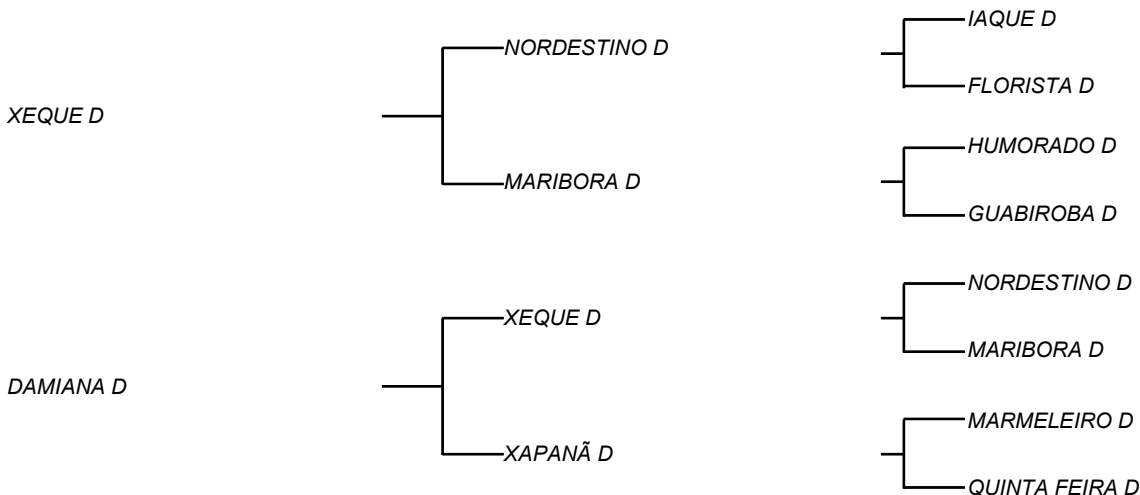

NUNO D

LOTE: 151

VENDEDOR(ES): MANOEL DANTAS VILAR FILHO

QTD.: 1

FAZENDA: FAZENDA CARNAÚBA

MDVS 3481 - SINDI - PO - MACHO - NASC.:04/07/2019 - IDADE: 11 MS

Seu pai XEQUE-D, é síntese em equilíbrio, temperamento x raça x leite e desenvolvimento. O mesmo cruzamento que deu SAUDADE-D (NORDESTINO-D X VACAS DANUBIO-FC); todas as filhas de XEQUE -D, ultrapassaram os **3 mil Kg/Leite na primeira cria**; Sua mãe DAMIANA D, **12,7 Kg/leite/dia**, é filha de XAPANÃ D, uma das vacas mais ferteis da CARNAÚBA, hoje, e tem suas filhas, esse ano, com prenhez aos 16 anos; Fertilidade, nas linhas materna e paterna, somados ao leite de 5 gerações, já aferidas na CARNAÚBA.

CABROBÓ D

LOTE: 152

VENDEDOR(ES): MARCOS DANTAS VILAR

QTD.: 1

FAZENDA: FAZENDA MALHADA DA ONÇA

MDVS 2515 - SINDI - PO - MACHO - NASC.:22/01/2009 - IDADE: 136 MS