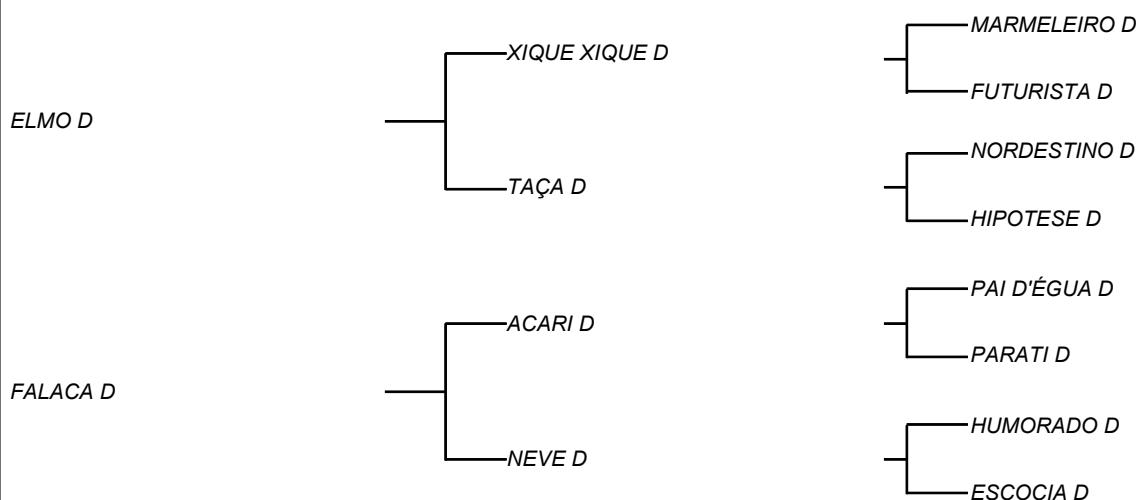

Seu pai ELMO D, (consanguíneo em FUTURISTA D), Filho de XIQUE XIQUE D, touro que tem uma função na CARNAÚBA, em termos de dupla aptidão; Sua mãe filha de ACARI D, para total segurança no leite, pois além de passar dos **10 Kg/ leite em uma ordenha**, mostra-se que sua geração foi somada em relação aos que a antecederam.