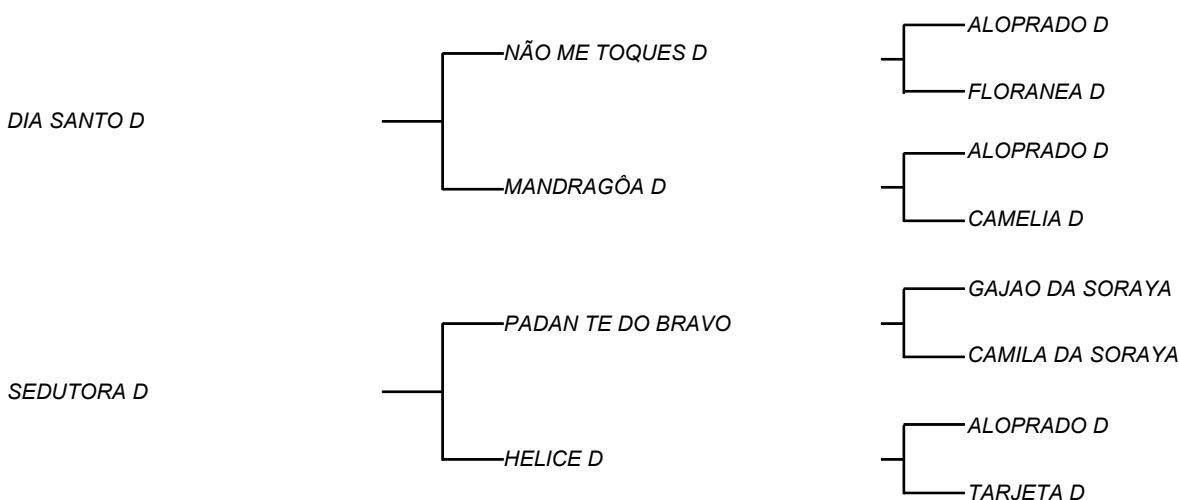

DIA SANTO D, touro este que se destaca em sua harmônica carcaça, um temperamento invejável desde que nasceu, e uma linhagem leiteira, vindo de sua mãe, MANDRAGÔA D, de produção diária superior a **34 Kg/leite** e lactação fechada com **7403 Kg/leite**; Sua mãe vaca de **28 Kg/leite/dia** e 3 gerações ascendentes, todas elas entre as 10 melhores vacas do Rebanho D.