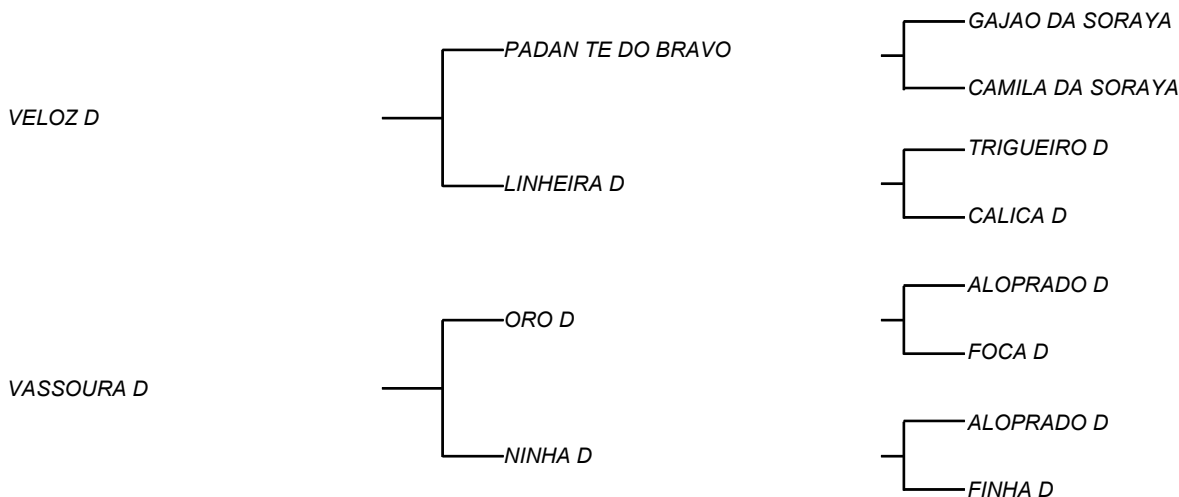

HARMONIOSO D

LOTE: 107

VENDEDOR(ES): MANOEL DANTAS VILAR FILHO

QTD.: 1

FAZENDA: FAZENDA CARNAÚBA

MDVG 8064 - GUZERA - PO - MACHO - NASC.:01/06/2019 - IDADE: 12 MS

Seu pai VELOZ D, um dos touros de mais equilíbrio de carcaça, na atualidade da Carnaúba, unindo o racial do gado do deserto de 5 mil anos de leite gordo; VELOZ D, Touro que compôs o GADO D, incluindo seu racial e linhas perfeitas do gado Guzerá puro pela natureza e lapidado pelo tempo; Com a ajuda guzerasista, SERGIO VILAS BOAS, que confirmou tudo que MANELITO viu, no seu pai PADAN DA SORAYA, em relação a pureza, leite e temperamento; Sua mãe, vaca de **15,6 Kg/leite/dia**, vem de NINHA D, campeã de torneios leiteiros, com mais de **32 Kg/leite/dia**, e uma vida reprodutiva desejável em uma vaca de respeito.

HAGRO D

LOTE: 108

VENDEDOR(ES): MANOEL DANTAS VILAR FILHO

QTD.: 1

FAZENDA: FAZENDA CARNAÚBA

MDVG 8043 - GUZERA - PO - MACHO - NASC.:20/03/2019 - IDADE: 14 MS

Seu pai VIOLINO D, vem de NÃO ME TOQUES D, touro fruto do cruzamento que a CARNAÚBA mais acertou, GIBÃO X VACA ALOPRADO, sendo ele destacado por MANELITO, como touro mais completo do rebanho D, com LAUREADA D, vaca essa que foi muito bajulada na UNIUBE, pelo equilíbrio de carcaça 620 Kg e muito leite; Sua mãe também faz parte das 5 melhores vacas de 2019, passando dos **18 Kg/dia**, a qual toma benção a sua mãe, REGALIA D, **21,5 Kg/leite/dia** na 1ª cria e com **4586 Kg/leite**, e MANDRAGÔA D, com **34,1 Kg/leite/dia** e **7403 Kg/leite** em sua lactação.