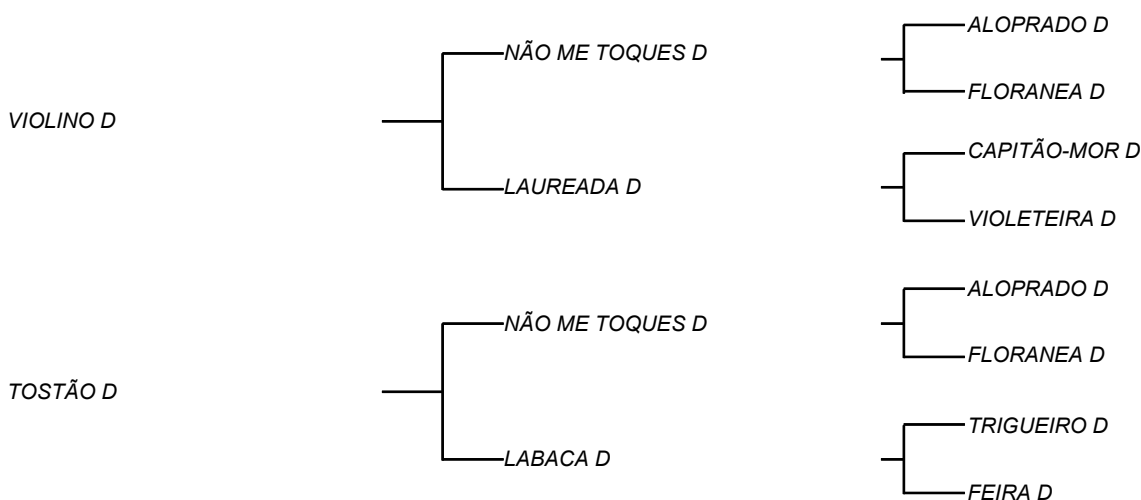

HEIBO D

LOTE: 113

VENDEDOR(ES): MANOEL DANTAS VILAR FILHO

QTD.: 1

FAZENDA: FAZENDA CARNAÚBA

MDVG 8033 - GUZERA - PO - MACHO - NASC.:09/03/2019 - IDADE: 14 MS

Seu pai VIOLINO D, vem de NÃO ME TOQUES D, touro fruto do cruzamento que a CARNAÚBA mais acertou, GIBÃO X VACA ALOPRADO, sendo ele destacado por MANELITO, como touro mais completo do rebanho D, com LAUREADA D, vaca essa que foi muito bajulada na UNIUBE, pelo equilíbrio de carcaça **620 Kg** e muito leite; Sua mãe vaca com 3 lactações com médias de **2750 Kg/leite**, tem uma fertilidade diferenciada, comparada com a média do Rebanho D.

GROTÃO D

LOTE: 115

VENDEDOR(ES): MANOEL DANTAS VILAR FILHO

QTD.: 1

FAZENDA: FAZENDA CARNAÚBA

MDVG 8000 - GUZERA - PO - MACHO - NASC.:01/12/2018 - IDADE: 18 MS

Seu pai VISIGODO D, um dos touros de mais equilíbrio de carcaça, na atualidade da Carnaúba, unindo o racial do gado do deserto de 5 mil anos de leite gordo; VISIGODO D D, Touro que compôs o GADO D, incluindo seu racial e linhas perfeitas do gado Guzerá puro pela natureza e lapidado pelo tempo; Com a ajuda guzerasista, SERGIO VILAS BOAS, que confirmou tudo que MANELITO viu, no seu avô paterno, PADAN DA SORAYA, em relação a pureza, leite e temperamento é filho de; Sua avó paterna EQUAÇÃO D é filha direta de JOANA D, que produziu **2970 Kg/leite com 6,5% de gordura** e máxima de **13,2 Kg/leite/dia** e que hoje está servido ao rebanho do amigo PAULO LEITE do município de Desterro/PB; Sua mãe tem além do bom temperamento para um gado produtivo, uma rusticidade fora de série, para um gado que vive em uma região seca, que terá em certa época do ano que digerir folhas duras e de baixa qualidade.