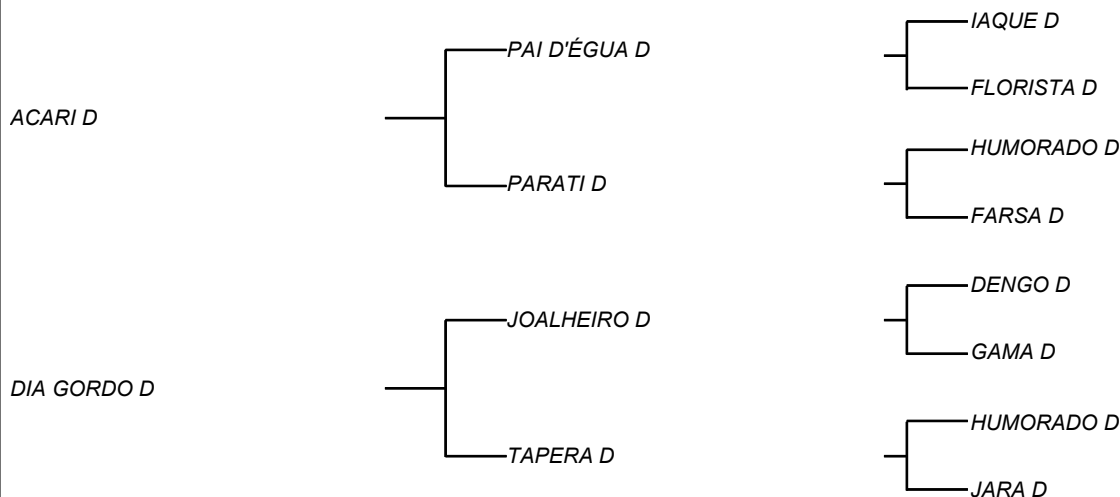

MARRAFA D

LOTE: 126

VENDEDOR(ES): MANOEL DANTAS VILAR FILHO

QTD.: 1

FAZENDA: FAZENDA CARNAÚBA

MDVS 3385 - SINDI - PO - FÊMEA - NASC.:27/06/2018 - IDADE: 23 MS

Uma das duas únicas filhas de BRAZÃO D, touro desejado por MANELITO e marcado para ser touro desde o nascimento, devido seu comprimento que tem haver, com a produção de carne e leite! Usou bastante no REBANHO D, provando tudo que falou, com suas filhas paridas; Tem como mãe ENGRAÇADA D, vaca essa que é fruto da parceria com a UNIUBE, que levou as 13 melhores vacas do nosso rebanho; Comprovadamente leiteira, faz parte das 50 melhores vacas do rebanho D, com um temperamento que se preconiza em vacas leiteiras.

MAIORIA D

LOTE: 127

VENDEDOR(ES): MANOEL DANTAS VILAR FILHO

QTD.: 1

FAZENDA: FAZENDA CARNAÚBA

MDVS 3388 - SINDI - PO - FÊMEA - NASC.:14/06/2018 - IDADE: 23 MS

Seu pai ACARI D, touro que mais que provou as funções quando se fala de gado de peso e leite, com filhas campeãs de torneio e fertilidade; Com filhas parindo mais cedo que a média do rebanho! A mãe de ACARI D, teve no topo do sumário da raça por dois anos seguidos com os seus **7464 Kg/Leite na 5ª cria em 318 dias de lactação!** Touro esse que tem todo estoque de sêmen da CARNAÚBA vendido; Sua mãe vaca de um porte excelente dentro do padrão da raça Sindi e produzindo acima de **13 Kg/leite/dia**, é descendente da família mais destacada na função leiteira do Rebanho D.

MUNHECA D

LOTE: 128

VENDEDOR(ES): MANOEL DANTAS VILAR FILHO

QTD.: 1

FAZENDA: FAZENDA CARNAÚBA

MDVS 3389 - SINDI - PO - FÊMEA - NASC.:24/06/2018 - IDADE: 23 MS

Filha do touro de melhor carcaça, hoje na CARNAÚBA, e que tem a mãe com a melhor ficha reprodutiva, da sua geração, DIAMANTE D, Touro este que já tem 6 filhas paridas na CARNAÚBA, e todas elas passam de **12 Kg/leite/dia**, em suas varias crias; Sua mãe CACHOEIRA MU, adquirida do amigo e criador MÚCIO, além de uma fertilidade destacada, produziu **10,6 Kg/leite/dia**.