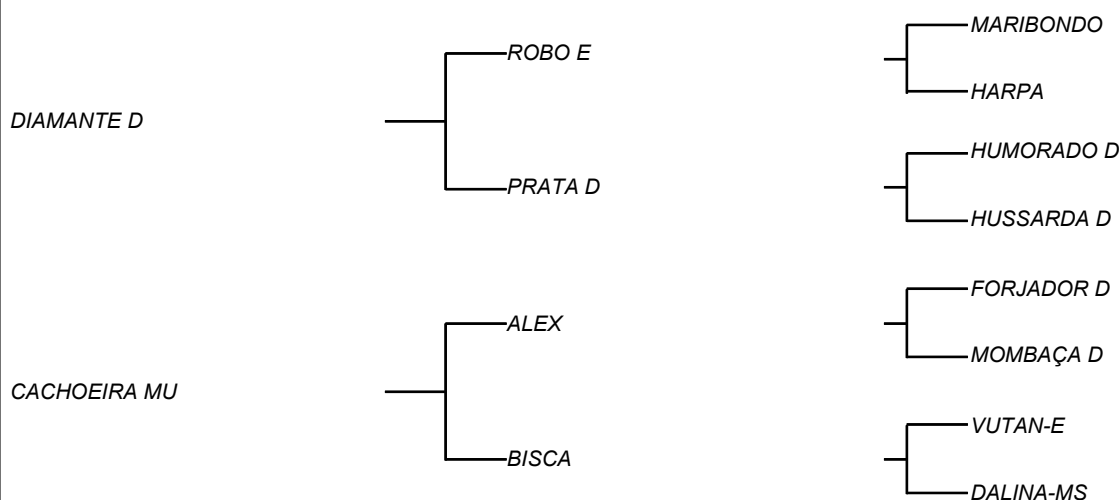

MUNHECA D

LOTE: 128

VENDEDOR(ES): MANOEL DANTAS VILAR FILHO

QTD.: 1

FAZENDA: FAZENDA CARNAÚBA

MDVS 3389 - SINDI - PO - FÊMEA - NASC.:24/06/2018 - IDADE: 23 MS

Filha do touro de melhor carcaça, hoje na CARNAÚBA, e que tem a mãe com a melhor ficha reprodutiva, da sua geração, DIAMANTE D, Touro este que já tem 6 filhas paridas na CARNAÚBA, e todas elas passam de **12 Kg/leite/dia**, em suas varias crias; Sua mãe CACHOEIRA MU, adquirida do amigo e criador MÚCIO, além de uma fertilidade destacada, produziu **10,6 Kg/leite/dia**.