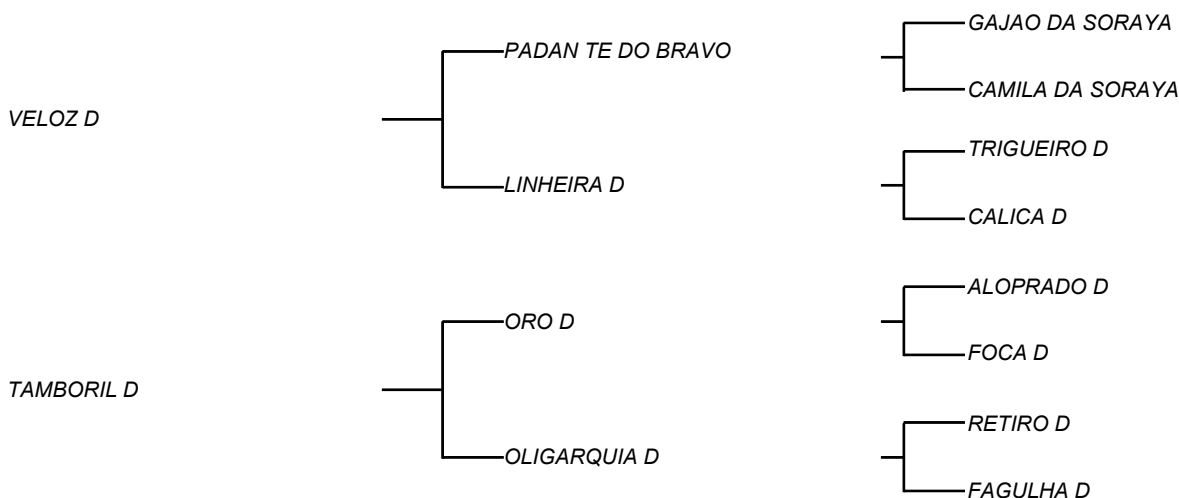

GIGANTE D

LOTE: 109

VENDEDOR(ES): MANOEL DANTAS VILAR FILHO

QTD.: 1

FAZENDA: FAZENDA CARNAÚBA

MDVG 7990 - GUZERA - PO - MACHO - NASC.:22/10/2018 - IDADE: 19 MS

Sua mãe TOPA TUDO D, é filha da conhecida DOMADORA D, que já produziu, MALIQUE D, um dos touros mais leiteiro recentemente, e **28,6 Kg/leite/dia** fechando **8787 Kg/leite**, em uma lactação em Minas Gerais; .

GUERREIRO D

LOTE: 110

VENDEDOR(ES): MANOEL DANTAS VILAR FILHO

QTD.: 1

FAZENDA: FAZENDA CARNAÚBA

MDVG 8001 - GUZERA - PO - MACHO - NASC.:01/12/2018 - IDADE: 18 MS

Seu pai VELOZ D, um dos touros de mais equilíbrio de carcaça, na atualidade da Carnaúba, unindo o racial do gado do deserto de 5 mil anos de leite gordo; VELOZ D, Touro que compôs o GADO D, incluindo seu racial e linhas perfeitas do gado Guzerá puro pela natureza e lapidado pelo tempo; Com a ajuda guzerasista, SERGIO VILAS BOAS, que confirmou tudo que MANELITO viu, no seu pai PADAN DA SORAYA, em relação a pureza, leite e temperamento; Sua mãe, vaca com um racial acima da curva média do nosso rebanho, tem produção máxima de **11,6 Kg/leite/dia**.

HECO D

LOTE: 111

VENDEDOR(ES): MANOEL DANTAS VILAR FILHO

QTD.: 1

FAZENDA: FAZENDA CARNAÚBA

MDVG 8058 - GUZERA - PO - MACHO - NASC.:27/04/2019 - IDADE: 13 MS

Seu pai VIOLINO D, vem de NÃO ME TOQUES D, touro fruto do cruzamento que a CARNAÚBA mais acertou, GIBÃO X VACA ALOPRADO, sendo ele destacado por MANELITO, como touro mais completo do rebanho D, com LAUREADA D, vaca essa que foi muito bajulada na UNIUBE, pelo equilíbrio de carcaça **620 Kg** e muito leite; Sua mãe faz parte das 50 melhores vacas de leite do Rebanho D, hoje; Esse ano já fechou com mais de **12 Kg/leite/dia**, a pasto.