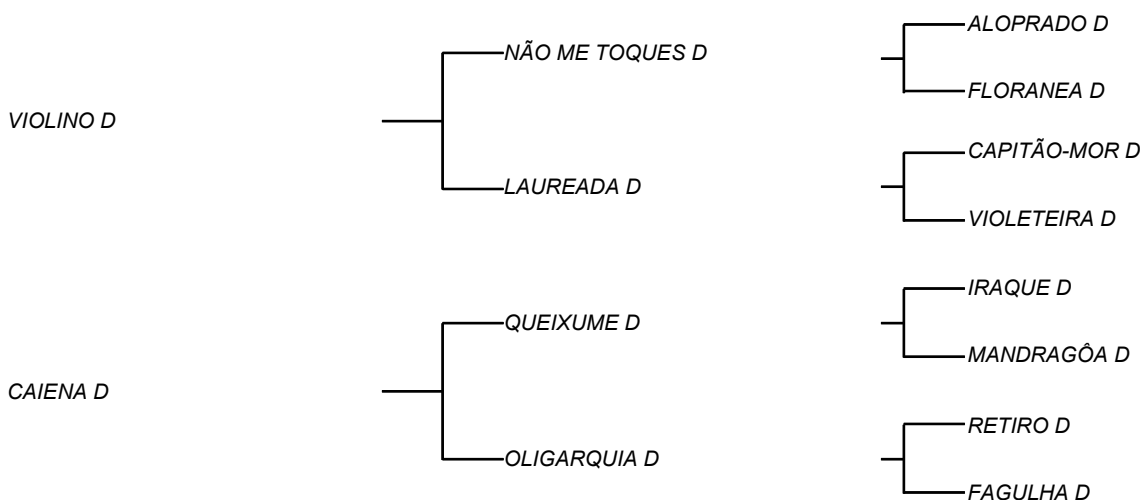

HOEIRO D

LOTE: 121

VENDEDOR(ES): MANOEL DANTAS VILAR FILHO

QTD.: 1

FAZENDA: FAZENDA CARNAÚBA

MDVG 8020 - GUZERA - PO - MACHO - NASC.:01/03/2019 - IDADE: 15 MS

Seu pai VIOLINO D, vem de NÃO ME TOQUES D, touro fruto do cruzamento que a CARNAÚBA mais acertou, GIBÃO X VACA ALOPRADO, sendo ele destacado por MANELITO, como touro mais completo do rebanho D, com LAUREADA D, vaca essa que foi muito bajulada na UNIUBE, pelo equilíbrio de carcaça **620 Kg** e muito leite; Sua mãe com **3270 Kg/leite**, em sua 2ª cria, ascende de 3 gerações, com todas as matriarcas com superioridade dos **3500 Kg/leite**. ANIMAL DE TEMPERAMENTO EXTREMAMENTE DÓCIL