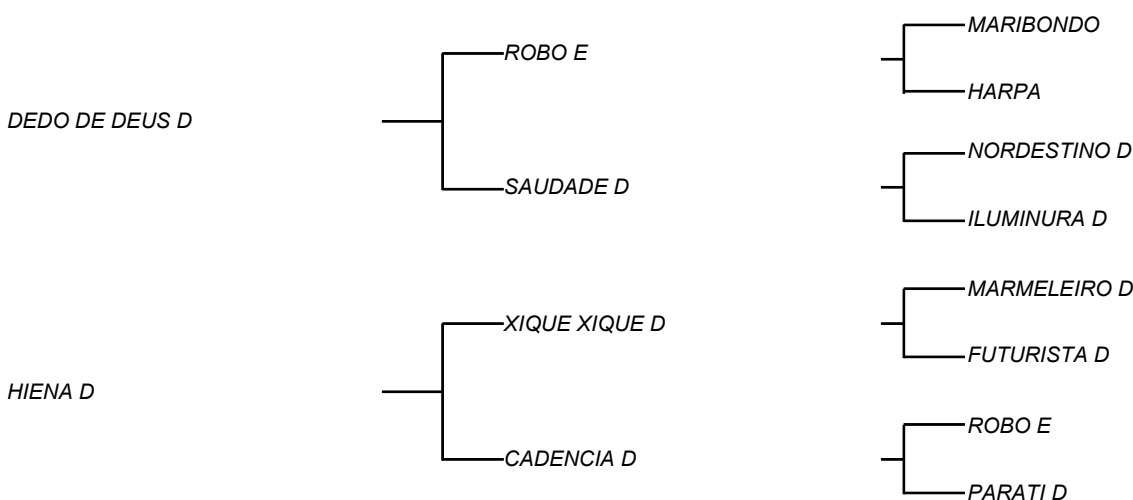

NOBRE D

LOTE: 146

VENDEDOR(ES): MANOEL DANTAS VILAR FILHO

QTD.: 1

FAZENDA: FAZENDA CARNAÚBA

MDVS 3459 - SINDI - PO - MACHO - NASC.:16/03/2019 - IDADE: 14 MS

Seu pai DEDO DE DEUS D é filho de SAUDADE D, vaca recordista em lactações do rebanho D, com **8253 Kg/Leite em 388 dias e 5.7% G**, irmão de outros 3 touros que cobrem na fazenda, e todos já provados e chegando a 5ª geração de melhoramento de fato ascendente em leite e fertilidade do gado; Sua mãe, já passou dos **15 Kg/leite/dia**, tem 4 gerações, onde 2 delas, foram recordistas da avaliação da EMBRAPA, na raça Sindi, para função leiteira; A mãe estará avenda neste leilão, também como um destaque do DIA D 2020.