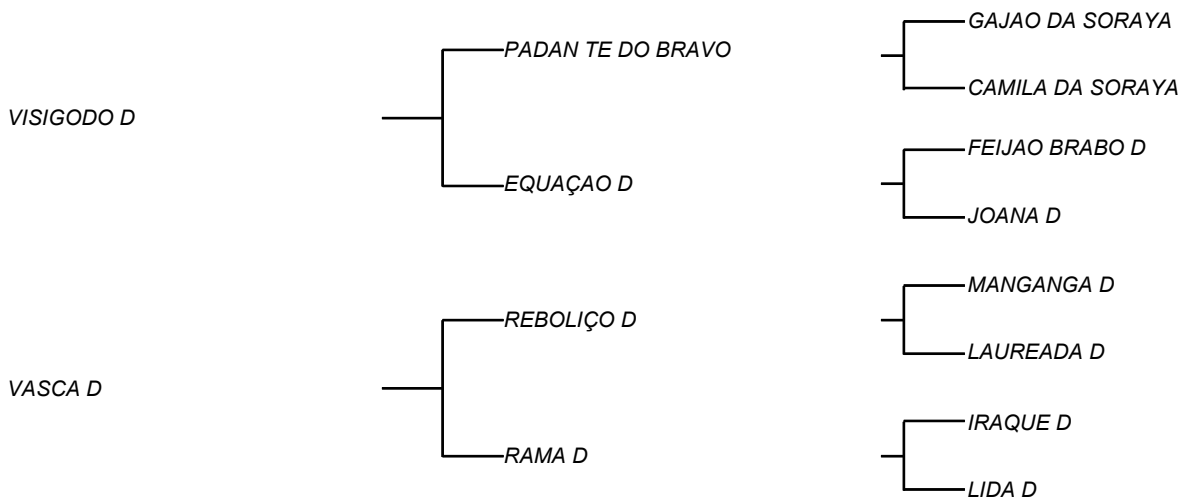

HEIBO D

LOTE: 113

VENDEDOR(ES): MANOEL DANTAS VILAR FILHO

QTD.: 1

FAZENDA: FAZENDA CARNAÚBA

MDVG 8033 - GUZERA - PO - MACHO - NASC.:09/03/2019 - IDADE: 14 MS

Seu pai VIOLINO D, vem de NÃO ME TOQUES D, touro fruto do cruzamento que a CARNAÚBA mais acertou, GIBÃO X VACA ALOPRADO, sendo ele destacado por MANELITO, como touro mais completo do rebanho D, com LAUREADA D, vaca essa que foi muito bajulada na UNIUBE, pelo equilíbrio de carcaça **620 Kg** e muito leite; Sua mãe vaca com 3 lactações com médias de **2750 Kg/leite**, tem uma fertilidade diferenciada, comparada com a média do Rebanho D.

GROTÃO D

LOTE: 115

VENDEDOR(ES): MANOEL DANTAS VILAR FILHO

QTD.: 1

FAZENDA: FAZENDA CARNAÚBA

MDVG 8000 - GUZERA - PO - MACHO - NASC.:01/12/2018 - IDADE: 18 MS

Seu pai VISIGODO D, um dos touros de mais equilíbrio de carcaça, na atualidade da Carnaúba, unindo o racial do gado do deserto de 5 mil anos de leite gordo; VISIGODO D D, Touro que compôs o GADO D, incluindo seu racial e linhas perfeitas do gado Guzerá puro pela natureza e lapidado pelo tempo; Com a ajuda guzerasista, SERGIO VILAS BOAS, que confirmou tudo que MANELITO viu, no seu avô paterno, PADAN DA SORAYA, em relação a pureza, leite e temperamento é filho de; Sua avó paterna EQUAÇÃO D é filha direta de JOANA D, que produziu **2970 Kg/leite com 6,5% de gordura** e máxima de **13,2 Kg/leite/dia** e que hoje está servido ao rebanho do amigo PAULO LEITE do município de Desterro/PB; Sua mãe tem além do bom temperamento para um gado produtivo, uma rusticidade fora de série, para um gado que vive em uma região seca, que terá em certa época do ano que digerir folhas duras e de baixa qualidade.