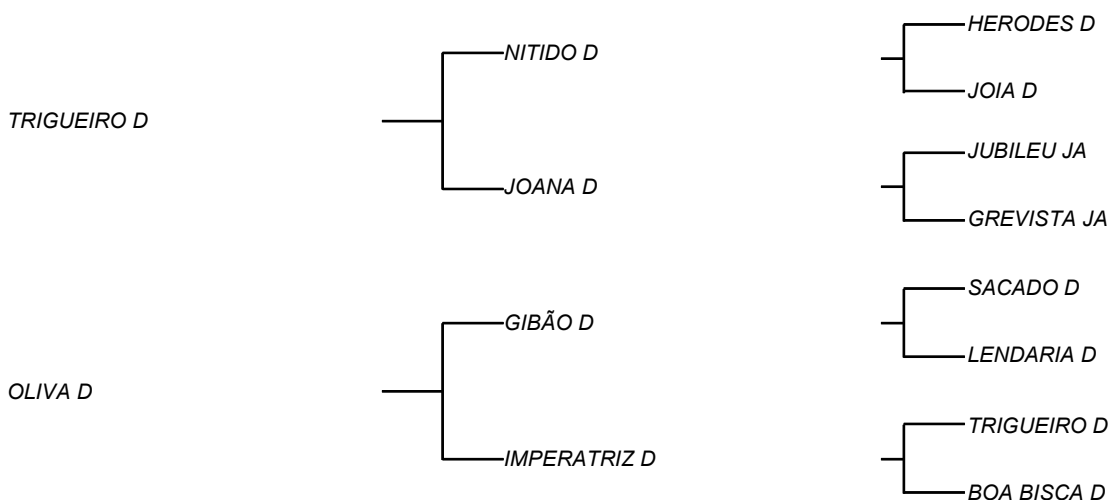

FOGUISTA JBN

LOTE: 123

VENDEDOR(ES): JOSE BEZERRA DE ALMEIDA NETO

QTD.: 1

FAZENDA: SÃO JOSÉ

JBNG 127 - GUZERA - PO - MACHO - NASC.:05/06/2019 - IDADE: 12 MS

Único filho de TRIGUEIRO D, vendido até hoje no DIA D, Touro que participou do teste de progênie, deixando varios campeões e vacas famosas na raça; É filho de JOANA D, com **23,1 Kg/leite/dia** e **5118 Kg/leite** na lactação; Sua mãe OLIVA D é neta de TRIGUEIRO D, fechou na 1ª lactação com **3696 Kg/leite** e teve máxima de **16,2 Kg/leite**.