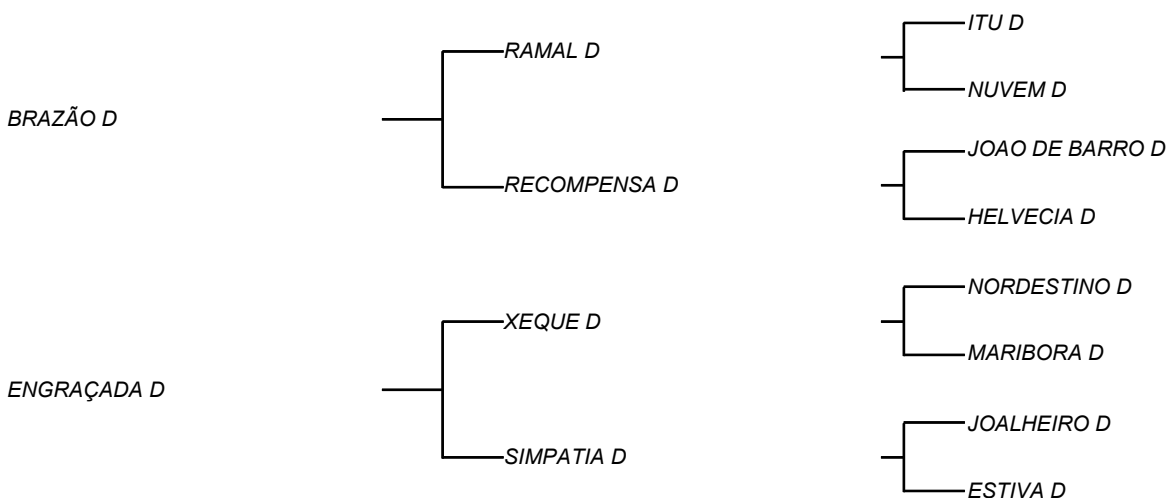

MARRAFA D

LOTE: 126

VENDEDOR(ES): MANOEL DANTAS VILAR FILHO

QTD.: 1

FAZENDA: FAZENDA CARNAÚBA

MDVS 3385 - SINDI - PO - FÊMEA - NASC.:27/06/2018 - IDADE: 23 MS

Uma das duas únicas filhas de BRAZÃO D, touro desejado por MANELITO e marcado para ser touro desde o nascimento, devido seu comprimento que tem haver, com a produção de carne e leite! Usou bastante no REBANHO D, provando tudo que falou, com suas filhas paridas; Tem como mãe ENGRAÇADA D, vaca essa que é fruto da parceria com a UNIUBE, que levou as 13 melhores vacas do nosso rebanho; Comprovadamente leiteira, faz parte das 50 melhores vacas do rebanho D, com um temperamento que se preconiza em vacas leiteiras.