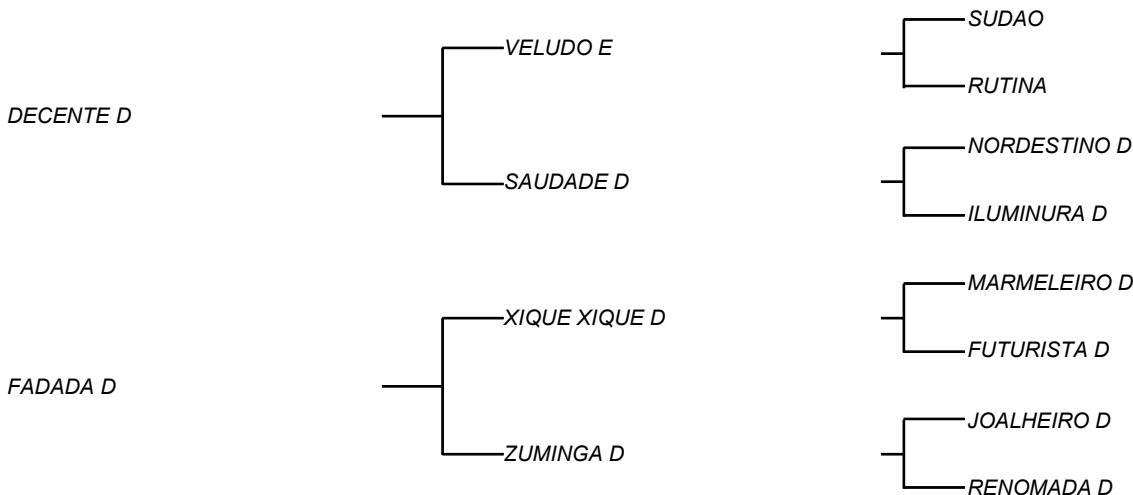

NAZARENO D

LOTE: 143

VENDEDOR(ES): MANOEL DANTAS VILAR FILHO

QTD.: 1

FAZENDA: FAZENDA CARNAÚBA

MDVS 3486 - SINDI - PO - MACHO - NASC.:08/07/2019 - IDADE: 11 MS

Seu pai DECENTE D, filho de SAUDADE D, com maior lactação da raça na Carnaúba **8253 Kg/Leite em 388 dias de lactação**, com VELUDO E, que tem participação das campeãs de leite Brasil afora, fechado na linhagem do gado da importação de 1952; Sua mãe FADADA D, que já produziu mais de **20 Kg/leite/dia**, filha de ZUMINGA D, **32 Kg/leite/dia**, e era considerada por MANELITO, a sua vaca padrão; Vaca típica para o Sindi verdadeiro; Sem dúvida um garrote que não fará feio, seja qual for o tipo de gado que ela vá servir.