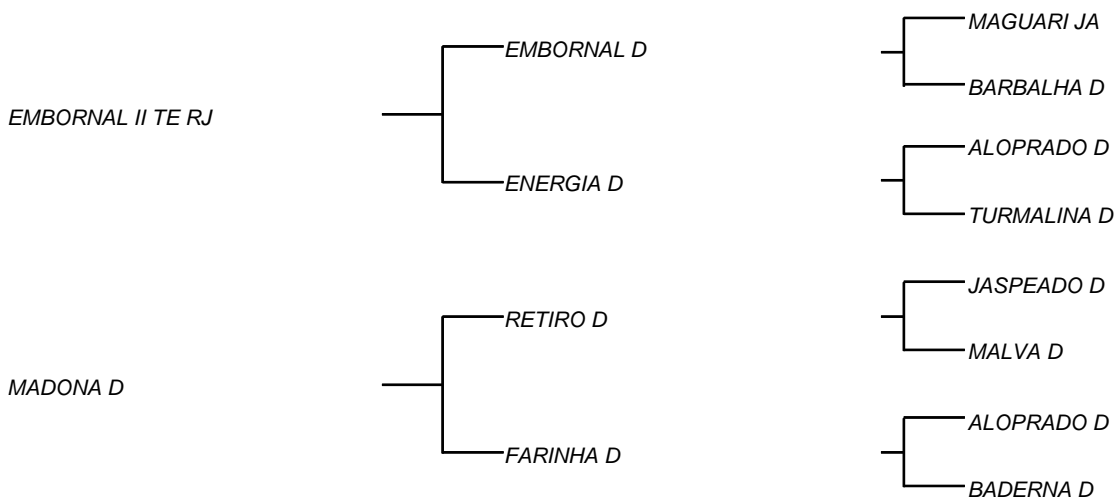

Uma vaca Guzerá com toda uma vida reprodutiva ainda pela frente, segue com prenhez positiva de VIOLINO D, com previsão de parto para julho 2020; VIOLINO D, touro filho de NÃO ME TOQUES D, foi o touro escolhido nos últimos tempos, como o equilíbrio de um touro Guzerá e LAUREADA D, que produziu máxima de **23,5 Kg/leite/dia**, e **5447 Kg com 5,9% de gordura** e **565 Kg** de peso.