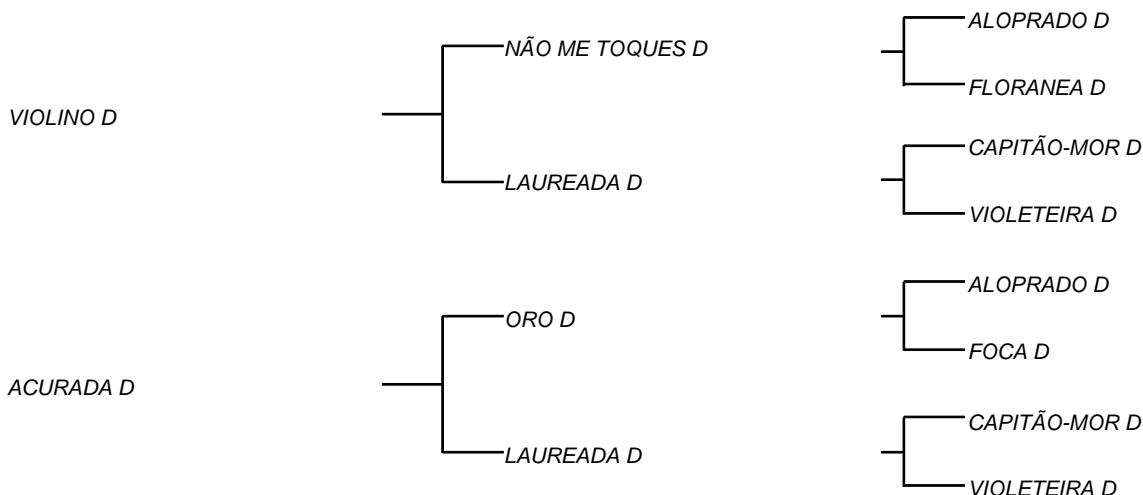

HABITO D

LOTE: 112

VENDEDOR(ES): MANOEL DANTAS VILAR FILHO

QTD.: 1

FAZENDA: FAZENDA CARNAÚBA

MDVG 8047 - GUZERA - PO - MACHO - NASC.:27/03/2019 - IDADE: 14 MS

R\$ 220,00 (Parcela) Sua mãe, ACURADA D, é fruto da parceria CARNAÚBA X UNIUBE, onde levaram as 13 melhores vacas da época, para serem aspiradas; Já produziu esse ano mais de **12 Kg/leite/dia**, seguindo os passos da mãe, LAUREADA D, **25 kg/leite/dia**, avó, VIOLETEIRA D **16.4 Kg/leite/dia**, bisavó PARAÍBA D, **13.7 Kg/leite/dia**; Seu pai VIOLINO D, vem de NÃO ME TOQUES D, touro fruto do cruzamento que a CARNAÚBA mais acertou, GIBÃO X VACA ALOPRADO, sendo ele destacado por MANELITO, como touro mais completo do Rebanho D, com LAUREADA D, vaca essa que foi muito bajulada na UNIUBE, pelo equilíbrio de carcaça **620 Kg** e muito leite; Animal que se destaca em seu temperamento.