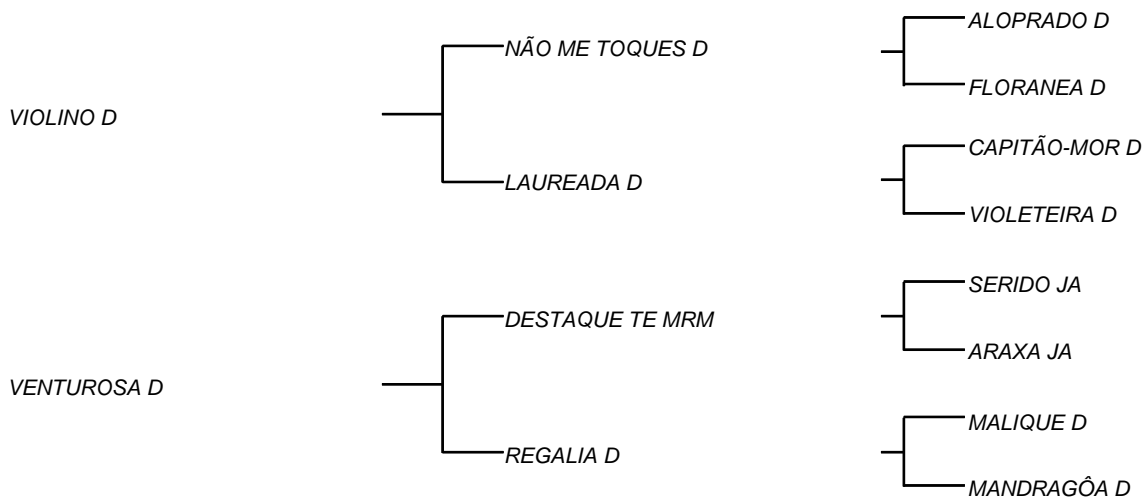

HAGRO D

LOTE: 108

VENDEDOR(ES): MANOEL DANTAS VILAR FILHO

QTD.: 1

FAZENDA: FAZENDA CARNAÚBA

MDVG 8043 - GUZERA - PO - MACHO - NASC.:20/03/2019 - IDADE: 14 MS

R\$ 300,00 (Parcela) Seu pai VIOLINO D, vem de NÃO ME TOQUES D, touro fruto do cruzamento que a CARNAÚBA mais acertou, GIBÃO X VACA ALOPRADO, sendo ele destacado por MANELITO, como touro mais completo do rebanho D, com LAUREADA D, vaca essa que foi muito bajulada na UNIUBE, pelo equilíbrio de carcaça 620 Kg e muito leite; Sua mãe também faz parte das 5 melhores vacas de 2019, passando dos **18 Kg/dia**, a qual toma benção a sua mãe, REGALIA D, **21,5 Kg/leite/dia** na 1ª cria e com **4586 Kg/leite**, e MANDRAGÔA D, com **34,1 Kg/leite/dia** e **7403 Kg/leite** em sua lactação.