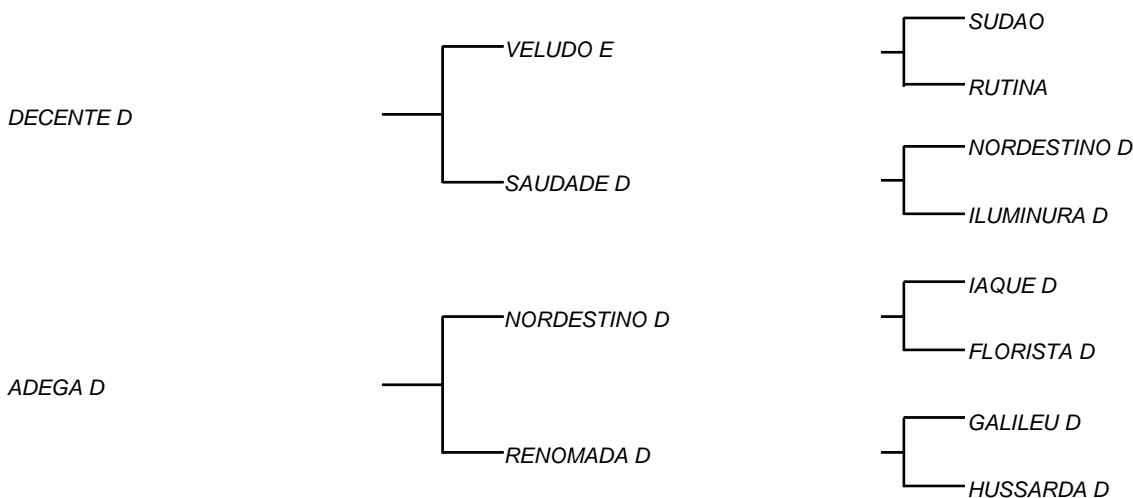

R$ 500,00 (Parcela) Seu pai DECENTE D, touro este que é produto da vaca de maior lactação da CARNAUBA, SAUDADE D que tem maior lactação da fazenda **8253 Kg/Leite em 388 dias, de lactação**, com ROBÔ E, que soma uma das melhores carcaças da linhagem de 1952 e VELUDO E, que se mantém há dois anos em primeiro lugar na lista da avaliação da EMBRAPA GADO DE LEITE, com melhoramento leiteiro da raça Sindi; Primeira vaca Sindi, que passou dos **30 Kg/Leite**, chegou a **38.0 Kg** em torneio, mãe já de 3 touros em 3 estados diferentes; Sua mãe ADEGA D tem 4 gerações de ascendência leiteira, Tri Campeã de torneio leiteiro, mostra em sua carcaça, na longevidade do gado do deserto e temperamento desejável em qualquer vaca de leite!