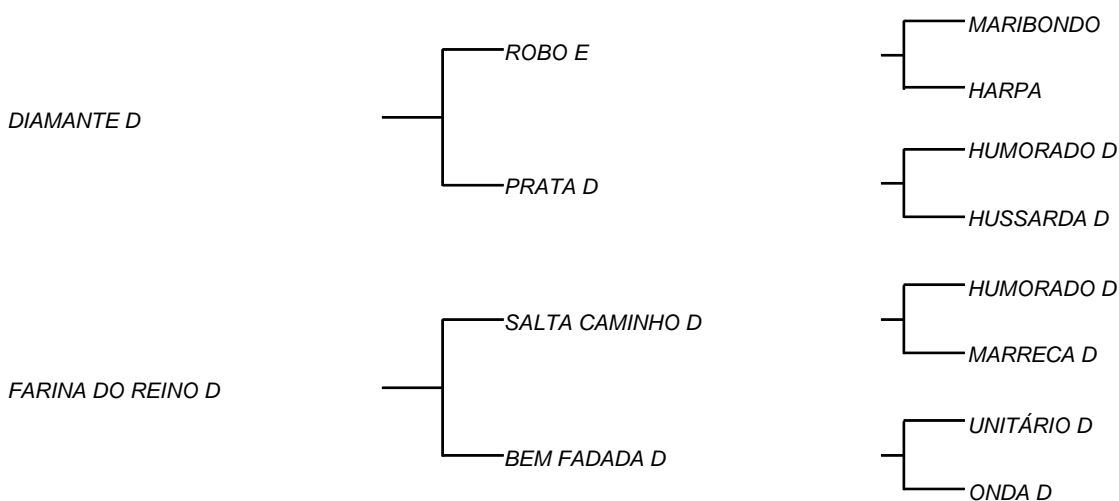

MARAVILHA D
LOTE: 031
VENDEDOR(ES): MANOEL DANTAS VILAR FILHO

QTD.: 1

FAZENDA: FAZENDA CARNAÚBA

MDVS 3416 - SINDI - PO - FÊMEA - NASC.:22/10/2018 - IDADE: 19 MS

Seu pai DIAMANTE D, tem em si uma das melhores carcaças, dos touros que cobrem atualmente na CARNAÚBA! Cruzamento esse que escolhido por MANELITO, com uma das vacas de melhor ficha reprodutiva do rebanho D, PRATA D, que por sinal é filha de DANUBIO FC, touro recordista de leite na fazenda! Produziu **3178 Kg/Leite e máxima de 18.8 Kg/dia**, é da família direta de ADEGA D, vaca recordista em produção dia! Será uma das primeiras crias de DIAMANTE D, que a CARNAÚBA disponibilizará! Sua mãe de sangue mais aberto, tem uma carcaça além do gado D, e uma estrutura de musculatura superior ao que é preconizado na dupla aptidão; Ainda sendo neta de MABIROBA D, mãe do grande XEQUE D, com o título da vaca modelo da raça, para MANELITO.

MAGNETICA D
LOTE: 032
VENDEDOR(ES): MANOEL DANTAS VILAR FILHO

QTD.: 1

FAZENDA: FAZENDA CARNAÚBA

MDVS 3394 - SINDI - PO - FÊMEA - NASC.:10/07/2018 - IDADE: 22 MS

Seu pai DIAMANTE D, tem em si uma das melhores carcaças, dos touros que cobrem atualmente na CARNAÚBA! Cruzamento esse que escolhido por MANELITO, com uma das vacas de melhor ficha reprodutiva do Rebanho D, PRATA D, que por sinal é filha de DANUBIO FC, touro recordista de leite na fazenda! Produziu **3178 Kg/Leite e máxima de 18.8 Kg/dia**, é da família direta de ADEGA D, vaca recordista em produção dia! Será uma das primeiras crias de DIAMANTE D, que a CARNAÚBA disponibilizará; Sua mãe descende de BEM FADADA D, campeã nacional em torneio leiteiro; Mais uma garrota que tem 5 gerações aferidas na CARNAÚBA, comprovando o que se vê em seu fenotipo, que herdará essas qualidades também.