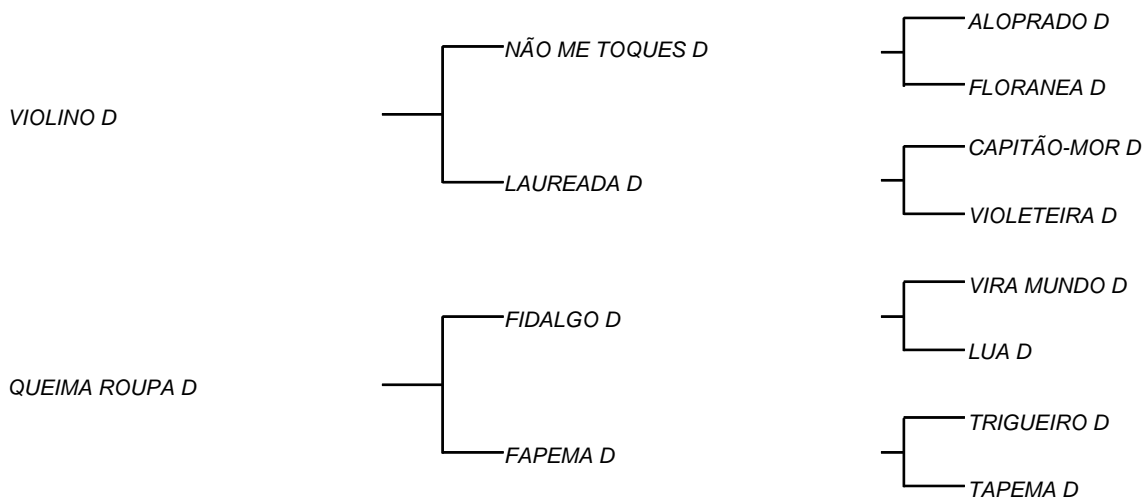

HANIEL D

LOTE: 174

VENDEDOR(ES): MANOEL DANTAS VILAR FILHO

QTD.: 1

FAZENDA: FAZENDA CARNAÚBA

MDVG 8061 - GUZERA - PO - MACHO - NASC.:11/05/2019 - IDADE: 12 MS

R\$ 180,00 (Parcela) Seu pai VIOLINO D, vem de NÃO ME TOQUES D, touro fruto do cruzamento que a CARNAÚBA mais acertou, GIBÃO X VACA ALOPRADO, sendo ele destacado por MANELITO, como touro mais completo do rebanho D, com LAUREADA D, vaca essa que foi muito bajulada na UNIUBE, pelo equilíbrio de carcaça **620 Kg** e muito leite; Sua mãe produziu **23,5 Kg/leite/dia**, fechando sua lactação com **5447 Kg/leite**, com **565 Kg** de peso vivo.