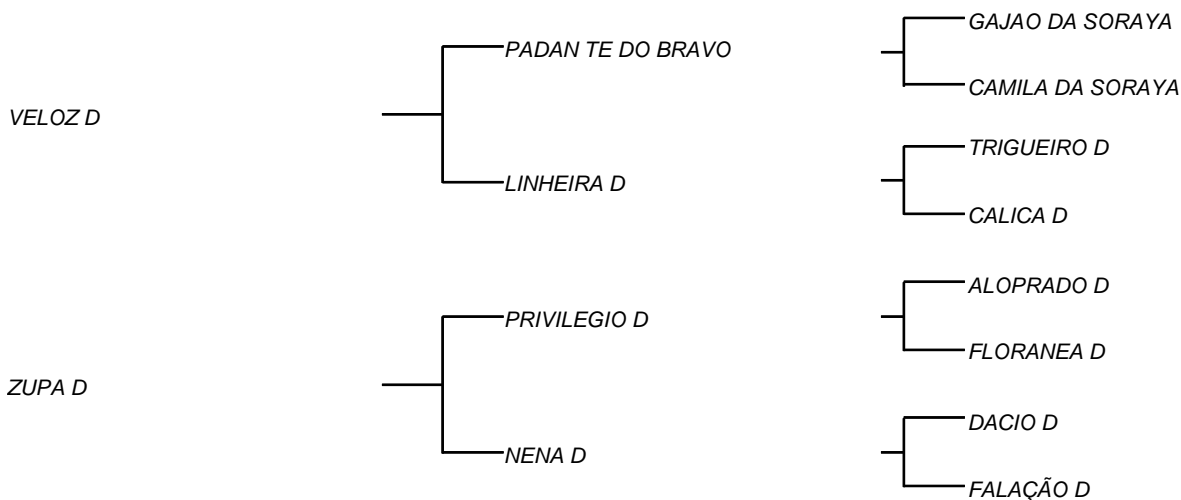

HESITANTE D

LOTE: 012

VENDEDOR(ES): MANOEL DANTAS VILAR FILHO

QTD.: 1

FAZENDA: FAZENDA CARNAÚBA

MDVG 8038 - GUZERA - PO - FÊMEA - NASC.:12/03/2019 - IDADE: 15 MS

Seu pai VELOZ D, um dos touros de mais equilíbrio de carcaça, na atualidade da Carnaúba, unindo o racial do gado do deserto de 5 mil anos de leite gordo; VELOZ D, Touro que compôs o GADO D, incluindo seu racial e linhas perfeitas do gado Guzerá puro pela natureza e lapidado pelo tempo, com a ajuda do guzerasista, SERGIO VILAS BOAS, que confirmou tudo que MANELITO viu, no seu pai PADAN DA SORAYA, em relação a pureza, leite e temperamento; Sua mãe consaguinea em JOANA D, foi doadora o ano passado, e campeã em persistência de lactação. Proveniente de FALAÇÃO D, vaca que mais se destaca, hoje, em passar as suas descendentes a função leiteira, no gado D! É uma que podemos dizer, que onde ela estiver, a segurança do leite, é certa!

GARRA D

LOTE: 013

VENDEDOR(ES): MANOEL DANTAS VILAR FILHO

QTD.: 1

FAZENDA: FAZENDA CARNAÚBA

MDVG 8002 - GUZERA - PO - FÊMEA - NASC.:16/12/2018 - IDADE: 17 MS

Seu pai TIRA PROSA D, tem como tipo um excelente fenótipo do gado importado, de onde ainda tem sua avó LUZIADA D com esse sangue e 4 gerações de aferições de lactação, todas elas passando de **4 mil Kg**; Sua mãe, uma vaca compacta, de muita carcaça e chegou a fechar, 3 lactações, todas superior a **3500 kg/leite**.