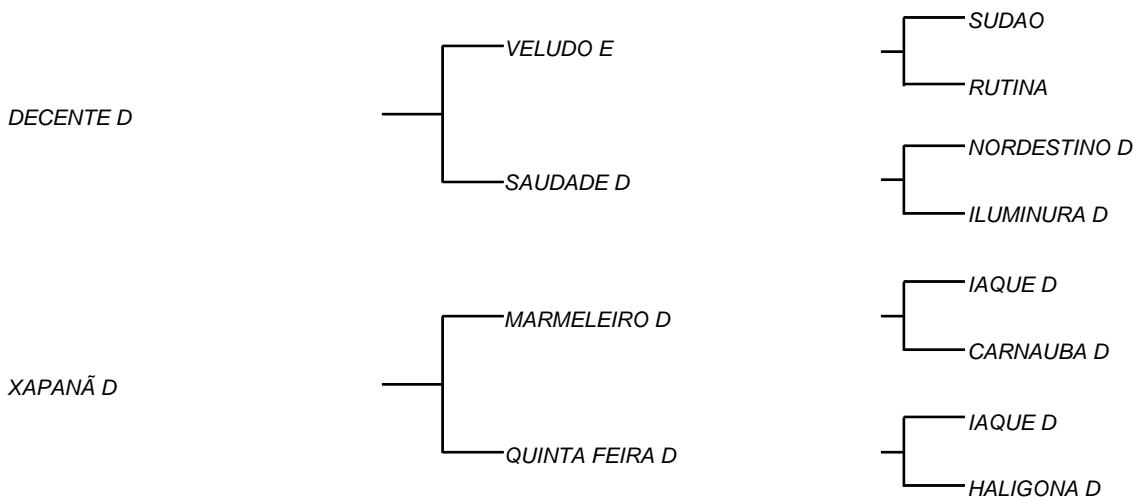

NEVOEIRO D

LOTE: 140

VENDEDOR(ES): MANOEL DANTAS VILAR FILHO

QTD.: 1

FAZENDA: FAZENDA CARNAÚBA

MDVS 3468 - SINDI - PO - MACHO - NASC.:20/04/2019 - IDADE: 13 MS

R$ 340,00 (Parcela) Seu pai DECENTE D, filho de SAUDADE D, com maior lactação da raça na Carnaúba **8253 Kg/Leite em 388 dias de lactação**, com VELUDO E, que tem participação das campeãs de leite Brasil afora, fechado na linhagem do gado da importação de 1952; Sua mãe XAPANÃ D, **15.8 Kg/leite/dia**, é uma das últimas filhas de DANÚBIO, do Gado D, tem suas filhas esse ano com prenhez positiva aos 16 meses de idade, apenas a pasto; Fertilidade do gado da importação de 1952, que veio pronto com 5 gerações de aferições para leite, se destaca quando posto a prova, no leite e na reprodução, explicando ai, o alinhamento da CARNAÚBA, em insistir e seguir os passos desse gado, lapidado a milhares de anos.

NERVURADO D

LOTE: 141

VENDEDOR(ES): MANOEL DANTAS VILAR FILHO

QTD.: 1

FAZENDA: FAZENDA CARNAÚBA

MDVS 3465 - SINDI - PO - MACHO - NASC.:06/04/2019 - IDADE: 14 MS