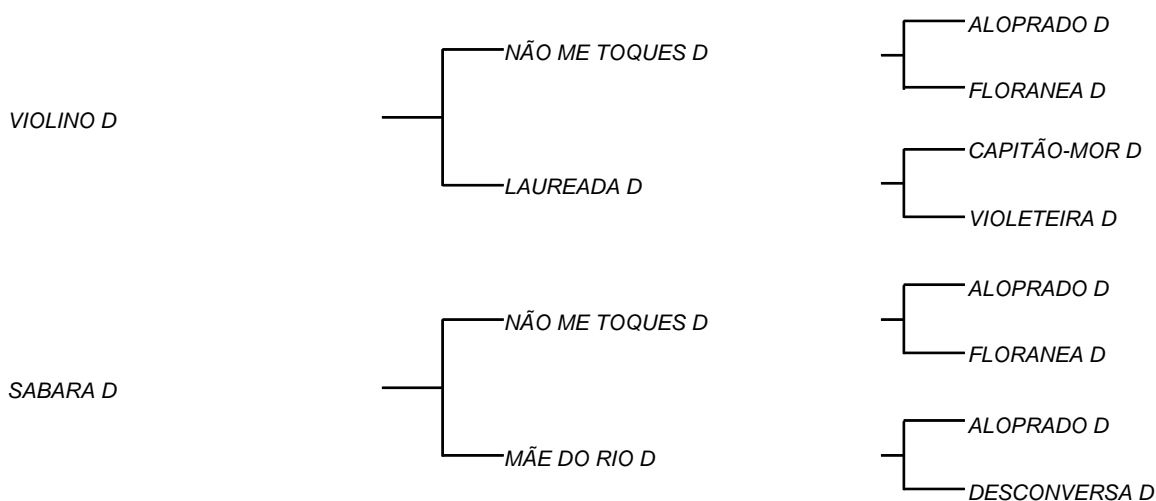

HAREM D

LOTE: 119

VENDEDOR(ES): MANOEL DANTAS VILAR FILHO

QTD.: 1

FAZENDA: FAZENDA CARNAÚBA

MDVG 8029 - GUZERA - PO - MACHO - NASC.:03/03/2019 - IDADE: 15 MS

R\$ 200,00 (Parcela) Descendente direto de MÃE DO RIO D, ALOPRADO D e DESCONVERSA D, todos esses provados com filhas e baldes cheios no PAU LEITE, como bem atesta, LUIS CAMELO, e hoje, seus filhos, onde tem um peso grande em suas informações colhidas direto do curral, na vivência do dia a dia; Seu pai VIOLINO D, vem de NÃO ME TOQUES D, touro fruto do cruzamento que a CARNAÚBA mais acertou, GIBÃO X VACA ALOPRADO, sendo ele destacado por MANELITO, como touro mais completo do rebanho D, com LAUREADA D, vaca essa que foi muito bajulada na UNIUBE, pelo equilíbrio de carcaça **620 Kg** e muito leite; Animal que se destaca em seu temperamento.