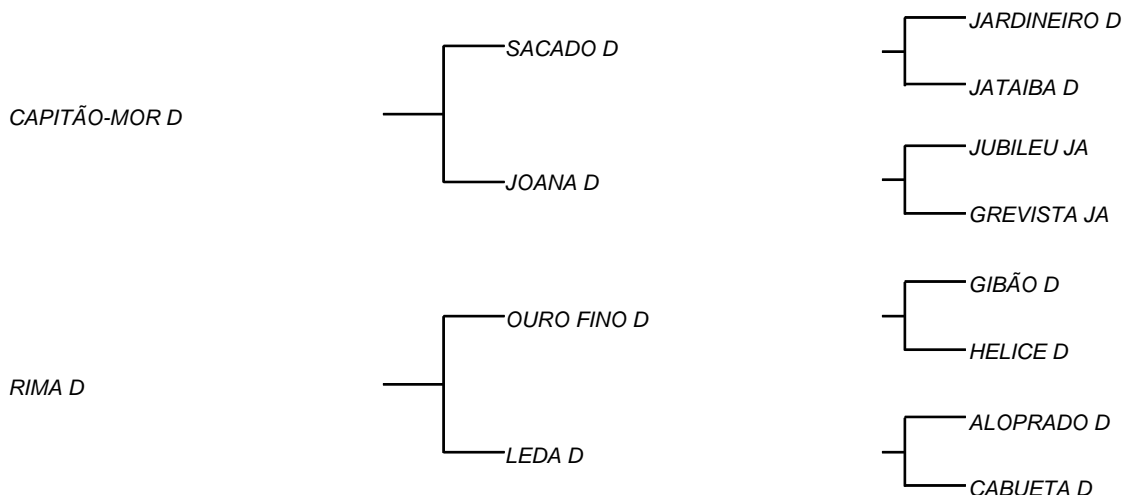

FIDALGO JBN

LOTE: 124

VENDEDOR(ES): JOSE BEZERRA DE ALMEIDA NETO

QTD.: 1

FAZENDA: SANTO ANTONIO

JBNG 122 - GUZERA - PO - MACHO - NASC.:03/05/2019 - IDADE: 13 MS

R$ 270,00 (Parcela) Fruto da parceria CARNAÚBA X SÃO JOSÉ, fomos buscar os melhores touros da década de 90, o qual foram mais que provados em varios rebanhos; Em destaque os 03 filhos de JOANA D, **23,1 Kg/leite/dia**, fechando sua lactação com **5118 Kg/leite**; Sua mãe RIMA D, uma das melhores vacas que a CARNAÚBA "emprestou" a SÃO JOSÉ, enchendo o balde, vem de 4 gerações de vacas superiores a **3500 Kg/leite** em média.

ENSEADA D

LOTE: 125

VENDEDOR(ES): MANOEL DANTAS VILAR FILHO

QTD.: 1

FAZENDA: FAZENDA CARNAÚBA

MDVS 2790 - SINDI - PO - FÊMEA - NASC.:30/03/2011 - IDADE: 110 MS