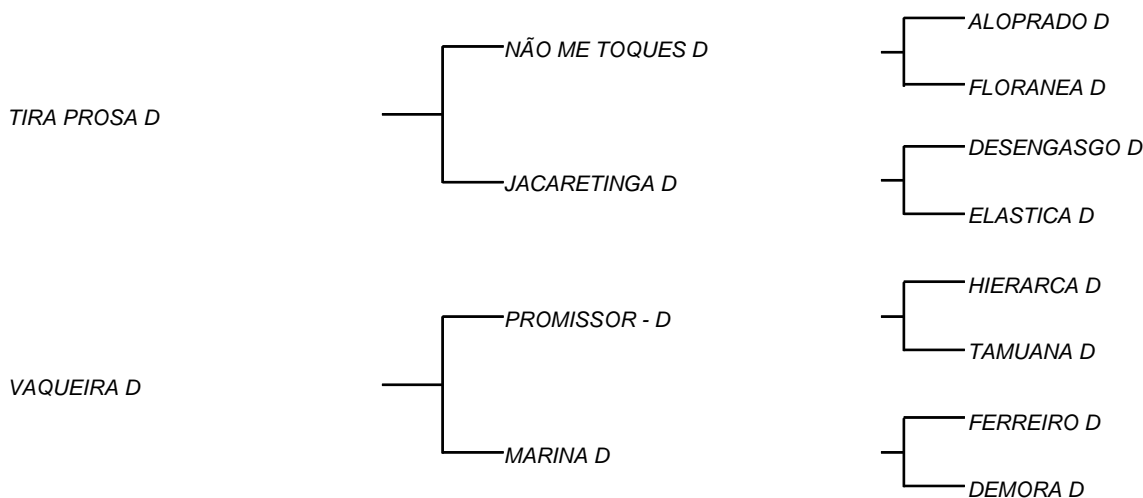

GAIVOTA D

LOTE: 005

VENDEDOR(ES): MANOEL DANTAS VILAR FILHO

QTD.: 1

FAZENDA: FAZENDA CARNAÚBA

MDVG 7983 - GUZERA - PO - FÊMEA - NASC.:01/07/2018 - IDADE: 23 MS

Segue com prenhez positiva de DIA SANTO D, com 90 dias de gestação; Seu pai QUEIXUME D, filho da melhor vaca hoje do rebanho D, MANDRAGÔA D **7403 Kg/Leite/6,1% Gordura**, que tem 4 filhos, todos touros em uso na fazenda, consaguineo em ALOPRADO D, o que comprova a elite em destaque, com a correção do temperamento e tetos, que o GADO D, já atesta; Sua mãe, vaca destacada no Rebanho D, em já ter produzido mais de **20 Kg/leite/dia**, com 3 gerações de aferições, onde sua avó, INÊS D, fechou **4101 Kg/leite**, dando máximo de **20,7 Kg/leite** em um dia, filha de ENERGIA D, que foi à época, uma das 3 melhores filhas de ALOPRADO D.

FANQUEIRA D

LOTE: 006

VENDEDOR(ES): MANOEL DANTAS VILAR FILHO

QTD.: 1

FAZENDA: FAZENDA CARNAÚBA

MDVG 7922 - GUZERA - PO - FÊMEA - NASC.:18/02/2017 - IDADE: 39 MS

Segue com prenhez positiva de DIA SANTO D, com 90 dias de gestação; Seu pai TIRA PROSA D, tem como tipo um excelente fenótipo do gado importado, de onde ainda tem sua avó LUZIADA D com esse sangue e 4 gerações de aferições de lactação, todas elas passando de **4 mil Kg!** Sua mãe VAQUEIRA II D, é filha de uma parceria, com o gado do grande amigo ALEXANDRE WANDERLEY, que sempre discutiu nos terraços da CARNAÚBA o cruzamento ideal para continuar sendo as médias desejáveis no GADO D! Nasceu MARINA D, produzindo **13,6 Kg/dia**, de um temperamento e raça, tem um racial perfeito, com um temperamento típico de vacas leiteiras, a qual vem também provando, deu **3270 Kg/Leite** na 1ª cria! Um temperamento invejável, típico da raça Guzerá que gosta de dá leite.