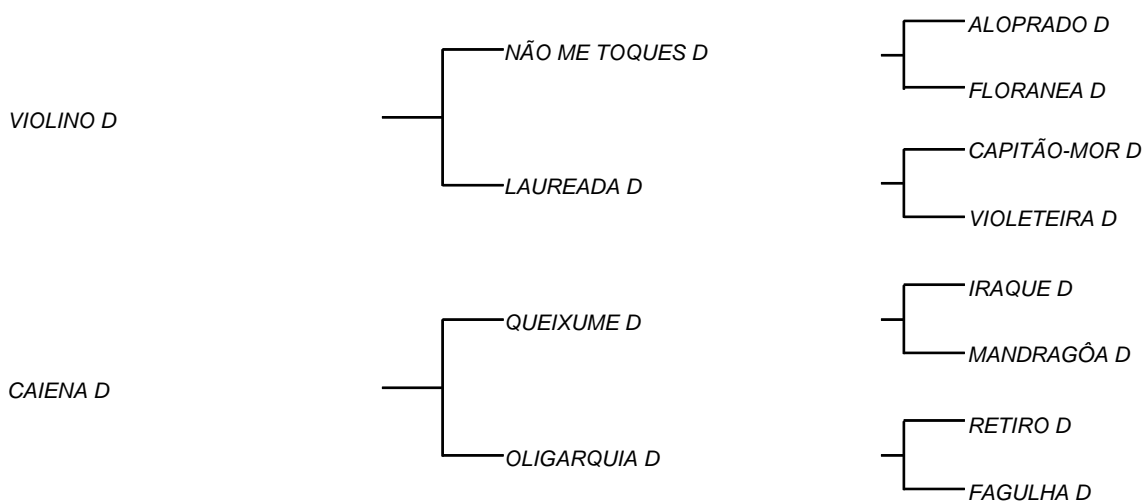

HOEIRO D

LOTE: 121

VENDEDOR(ES): MANOEL DANTAS VILAR FILHO

QTD.: 1

FAZENDA: FAZENDA CARNAÚBA

MDVG 8020 - GUZERA - PO - MACHO - NASC.:01/03/2019 - IDADE: 15 MS

R\$ 200,00 (Parcela) Seu pai VIOLINO D, vem de NÃO ME TOQUES D, touro fruto do cruzamento que a CARNAÚBA mais acertou, GIBÃO X VACA ALOPRADO, sendo ele destacado por MANELITO, como touro mais completo do rebanho D, com LAUREADA D, vaca essa que foi muito bajulada na UNIUBE, pelo equilíbrio de carcaça 620 Kg e muito leite; Sua mãe com 3270 Kg/leite, em sua 2ª cria, ascende de 3 gerações, com todas as matriarcas com superioridade dos 3500 Kg/leite.