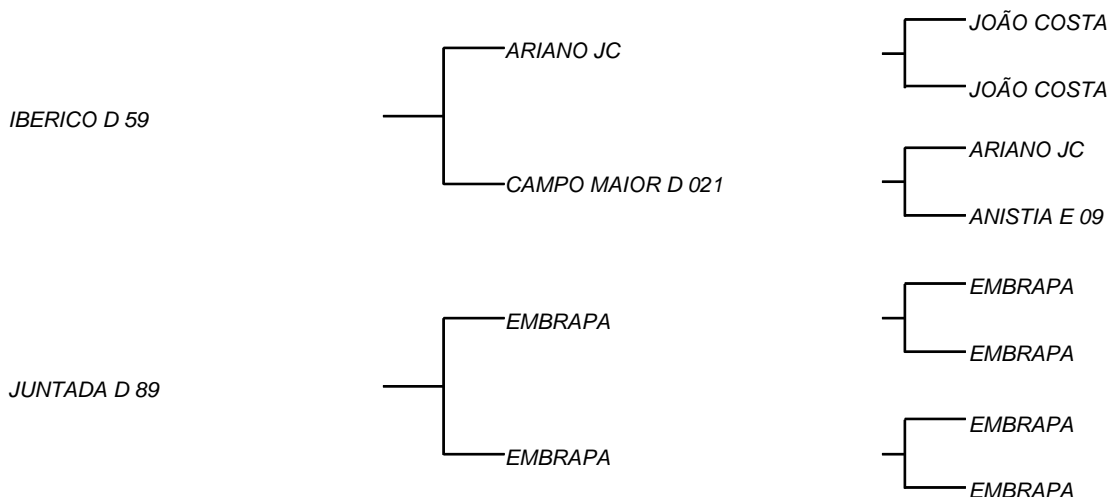

LIBERDADE D

LOTE: 043

VENDEDOR(ES): MANOEL DANTAS VILAR FILHO

QTD.: 1

FAZENDA: FAZENDA CARNAÚBA

97 - CURRALEIRO PÉ-DURO - PO - FÊMEA - NASC.:28/02/2019 - IDADE: 15 MS

Consaguineo no rebanho da EMBRAPA MEIO NORTE; Sua avó paterna, teve destaque dentro do Rebanho D e da raça, em tipo, sendo eleita o elo criadores e selecionadores da raça.