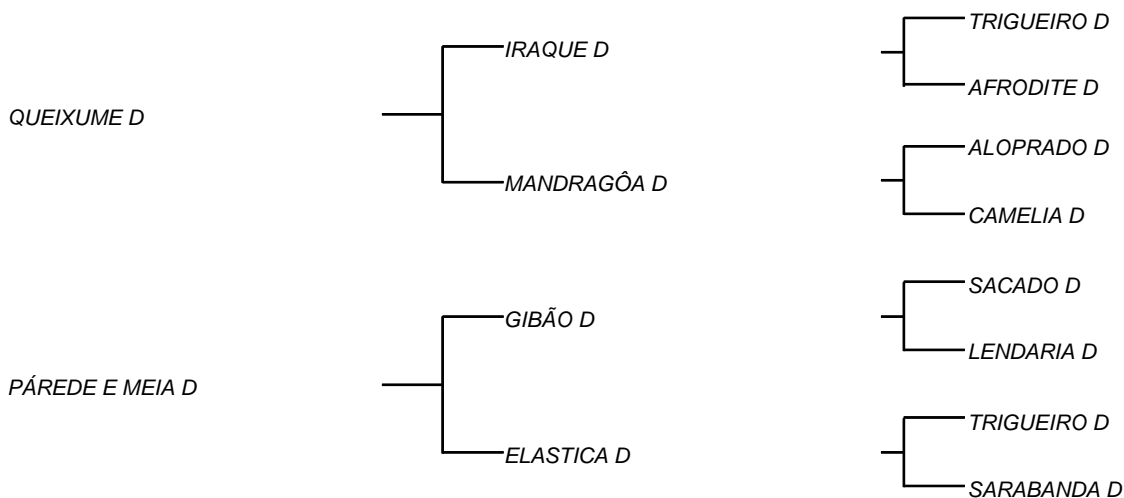

GARGALHEIRA D

LOTE: 101

VENDEDOR(ES): MANOEL DANTAS VILAR FILHO

QTD.: 1

FAZENDA: FAZENDA CARNAÚBA

MDVG 7989 - GUZERA - PO - FÊMEA - NASC.:22/10/2018 - IDADE: 19 MS

R\$ 380,00 (Parcela) Segue com prenhez positiva de DIA SANTO D, com 90 dias de gestação; Seu pai QUEIXUME D, filho da melhor vaca hoje do Rebanho D, MANDRAGÔA D **7403 Kg/Leite/6,1% Gordura**, que tem 4 filhos, todos touros em uso na fazenda, consaguineo em ALOPRADO D, o que comprova a elite em destaque, com a correção do temperamento e tetos, que o GADO D, já atesta; Sua mãe de muita propriedade, tem enchido os olhos e o balde de leite nos currais do PAU LEITE. Essa sem sombra de dúvida, sai da CARNAÚBA, e deixará saudades, pela qualidade que carrega e o leite que vai dá!