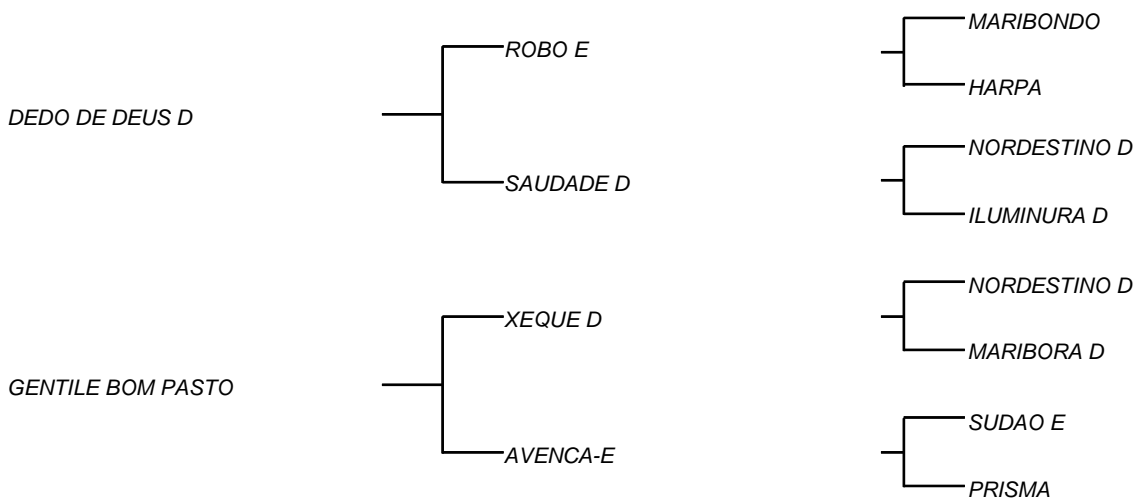

NOVATO D

LOTE: 180

VENDEDOR(ES): MANOEL DANTAS VILAR FILHO

QTD.: 1

FAZENDA: FAZENDA CARNAÚBA

MDVS 3477 - SINDI - PO - MACHO - NASC.:18/04/2019 - IDADE: 13 MS

R\$ 200,00 (Parcela) Seu pai DEDO DE DEUS D é filho de SAUDADE D, vaca recordista em lactações do rebanho D, com **8253 Kg/Leite em 388 dias e 5,7% G**, irmão de outros 3 touros que cobrem na fazenda, e todos já provados e chegando a 5ª geração de melhoramento de fato ascendente em leite e fertilidade do gado; Sua mãe de sangue mais próxima do gado EMEPA, retrata o seu fenótipo, o tipo do gado a importação de 1952, onde vieram animais com 5 gerações com aferições.