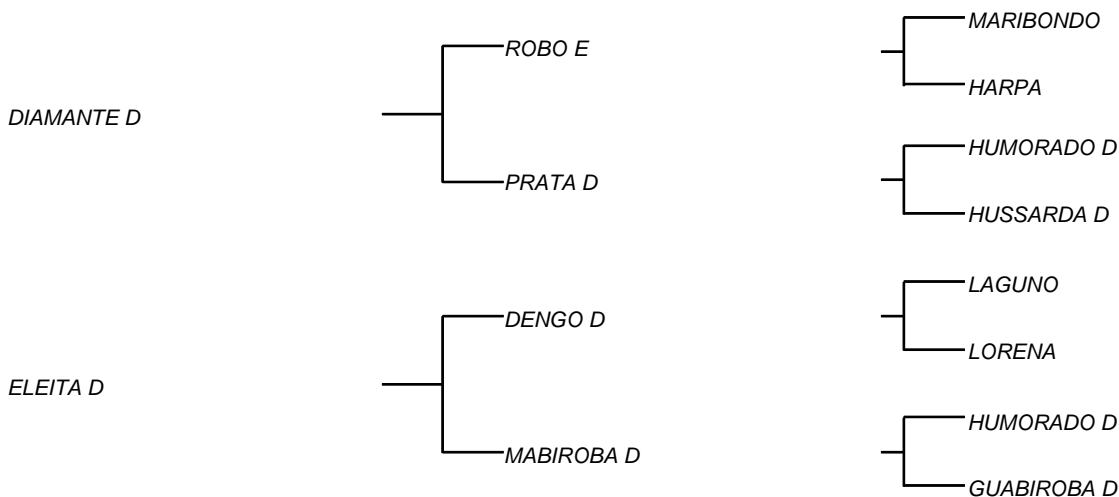

MATIZ FIV D
LOTE: 030
VENDEDOR(ES): MANOEL DANTAS VILAR FILHO

QTD.: 1
FAZENDA: FAZENDA CARNAÚBA

MDVS 3424 - SINDI - PO - FÊMEA - NASC.:02/11/2018 - IDADE: 19 MS

Seu pai DOM PEDRO D, é irmão próprio de DEDO DE DEUS D, irmão inteiro de DOM JOÃO D e DECENTE D, todos dois filhos de SAUDADE D, que passou dos **30 Kg/leite/dia**, lactação fechada de **8253 Kg/leite e 5,7%** de gordura, o que faz ela a campeã de leite de nosso rebanho; Ainda tem a outra avó com leite superior a **3990 Kg/leite**, bisavó e tataravó todas acima de **3500 Kg/leite**; Sua mãe foi doadora nossa, provada no leite, com superioridade **15 Kg/leite/dia** e muito produtora de embriões, o que só afirma que ela se destaca na vida reprodutiva.

MARAVILHA D
LOTE: 031
VENDEDOR(ES): MANOEL DANTAS VILAR FILHO

QTD.: 1

FAZENDA: FAZENDA CARNAÚBA

MDVS 3416 - SINDI - PO - FÊMEA - NASC.:22/10/2018 - IDADE: 19 MS

Seu pai DIAMANTE D, tem em si uma das melhores carcaças, dos touros que cobrem atualmente na CARNAÚBA! Cruzamento esse que escolhido por MANELITO, com uma das vacas de melhor ficha reprodutiva do rebanho D, PRATA D, que por sinal é filha de DANUBIO FC, touro recordista de leite na fazenda! Produziu **3178 Kg/Leite e máxima de 18.8 Kg/dia**, é da família direta de ADEGA D, vaca recordista em produção dia! Será uma das primeiras crias de DIAMANTE D, que a CARNAÚBA disponibilizará! Sua mãe de sangue mais aberto, tem uma carcaça além do gado D, e uma estrutura de musculatura superior ao que é preconizado na dupla aptidão; Ainda sendo neta de MABIROBA D, mãe do grande XEQUE D, com o título da vaca modelo da raça, para MANELITO.