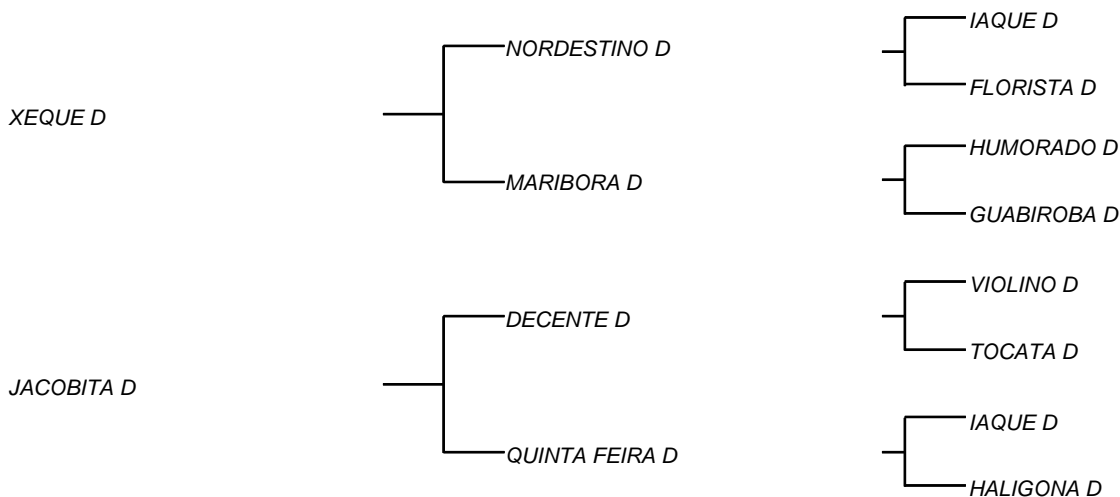

NAMBURI D

LOTE: 181

VENDEDOR(ES): MANOEL DANTAS VILAR FILHO

QTD.: 1

FAZENDA: FAZENDA CARNAÚBA

MDVS 3487 - SINDI - PO - MACHO - NASC.:10/07/2019 - IDADE: 11 MS

R$ 180,00 (Parcela) Filha de uma das novilhas que passavam de **15 Kg/leite/dia**, na 1ª cria, neta de QUINTA FEIRA D, vaca mais velha da CARNAÚBA, que se destaca na precocidade também todas suas decedentes, são as que parem mais cedo, e continuam tomando cria naturalmente todos os anos; Seu pai XEQUE-D, é síntese em equilíbrio, temperamento x raça x leite e desenvolvimento. O mesmo cruzamento que deu SAUDADE-D (NORDESTINO-D X VACAS DANUBIO-FC); todas as filhas de XEQUE -D, ultrapassaram os **3 mil Kg/Leite na primeira cria**

NOITE D

LOTE: 182

VENDEDOR(ES): MANOEL DANTAS VILAR FILHO

QTD.: 1

FAZENDA: FAZENDA CARNAÚBA

MDVS 3472 - SINDI - PO - MACHO - NASC.:08/04/2019 - IDADE: 13 MS