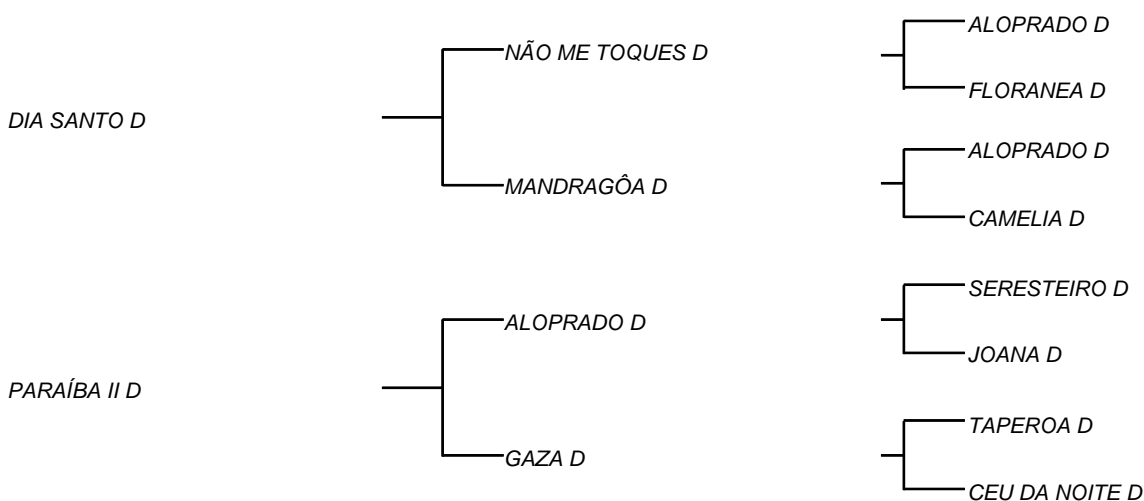

HABILA D

LOTE: 008

VENDEDOR(ES): MANOEL DANTAS VILAR FILHO

QTD.: 1

FAZENDA: FAZENDA CARNAÚBA

MDVG 8039 - GUZERA - PO - FÊMEA - NASC.:12/03/2019 - IDADE: 15 MS

Seu pai VIOLINO D, vem de NÃO ME TOQUES D, touro fruto do cruzamento que a CARNAÚBA mais acertou, GIBÃO X VACA ALOPRADO, sendo ele destacado por MANELITO, como touro mais completo do rebanho D, com LAUREADA D, vaca essa que foi muito bajulada na UNIUBE, pelo equilíbrio de carcaça **620 Kg** e muito leite; Sua mãe, ficou em 2019, entre as 10 melhores produtoras de leite, na CARNAÚBA! Será sem sombra de dúvida, uma Guzerá leiteira, como suas ascendentes!

GRATIDÃO D
LOTE: 009
VENDEDOR(ES): MANOEL DANTAS VILAR FILHO

QTD.: 1

FAZENDA: FAZENDA CARNAÚBA

MDVG 7995 - GUZERA - PO - FÊMEA - NASC.:05/12/2018 - IDADE: 18 MS

Primeira filha de DIA SANTO D à venda, touro este que se destaca em sua harmônica carcaça, um temperamento invejável desde de que nasceu, e uma linhagem leiteira, vindo de sua mãe, MANDRAGÔA D, de produção diária superior a **34 Kg/leite** e lactação fechada com **7403 Kg/leite**; Sua mãe, presente no curral, tem raça leite e tipo, típico do Guzerá D, que tanto persiste em um gado funcional a campo! MÃE DA LUA D, sua avó materna, produziu, **19,4 Kg/leite** de pico e produção de **4690 Kg em 338 dias**.

GARRIDA D
LOTE: 010
VENDEDOR(ES): MANOEL DANTAS VILAR FILHO

QTD.: 1

FAZENDA: FAZENDA CARNAÚBA

MDVG 7994 - GUZERA - PO - FÊMEA - NASC.:13/11/2018 - IDADE: 18 MS

Seu pai, DIA SANTO D, touro este que se destaca em sua harmônica carcaça, um temperamento invejável desde que nasceu, e uma linhagem leiteira, vindo de sua mãe, MANDRAGÔA D, de produção diária superior a **34 Kg/leite** e lactação fechada com **7403 Kg/leite**; Sua mãe única filha de ALOPRADO D, hoje na CARNAÚBA, já produziu, **19,3 Kg/leite**, hoje faz parte das 20 melhores vacas do Rebanho D!