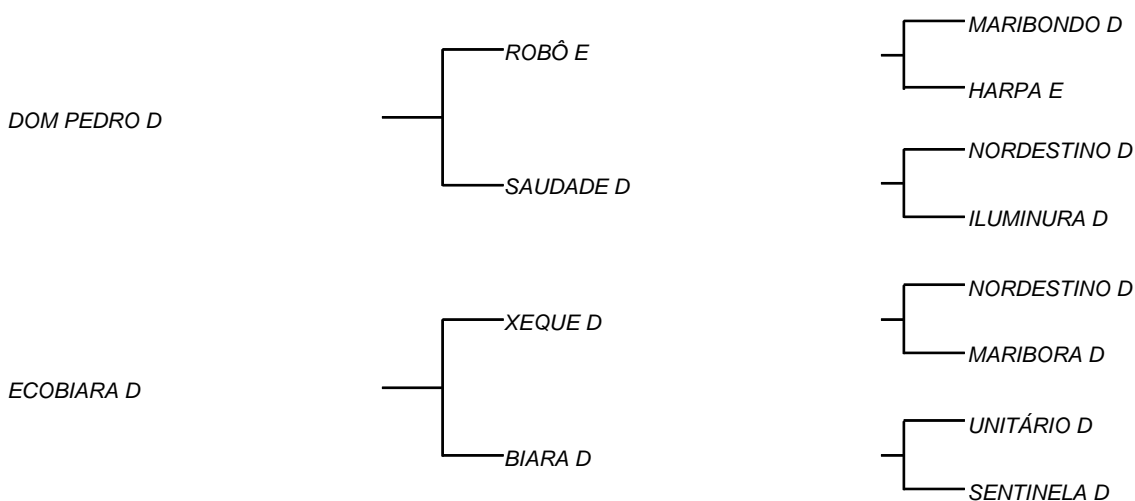

MOTE FIV D

LOTE: 145

VENDEDOR(ES): MANOEL DANTAS VILAR FILHO

QTD.: 1

FAZENDA: FAZENDA CARNAÚBA

MDVS 3427 - SINDI - PO - MACHO - NASC.:12/11/2018 - IDADE: 19 MS

R\$ 280,00 (Parcela) Seu pai DOM PEDRO D é um dos 4 touros filhos de SAUDADE D, recordista em lactação na CARNAUBA **8253 Kg/Leite em 388 dias** e a conformação e cobertura de carcaça do gado de ROBO E, alinhadíssimo a fertilidade que se comprova em todo gado dele, que aqui nasceu; Sua mãe é filha de XEQUE-D, que é síntese em equilíbrio, temperamento x raça x leite e desenvolvimento. o mesmo cruzamento que deu SAUDADE-D (NORDESTINO-D X VACAS DANUBIO-FC); todas as filhas de XEQUE -D, ultrapassaram os **3 mil Kg/Leite na primeira cria**; Hoje pertencendo ao grande selecionador e amigo, Dr. PORDEUS, na BA, que segue fiel no Sindi verdadeiro, que é o da importação de 1952