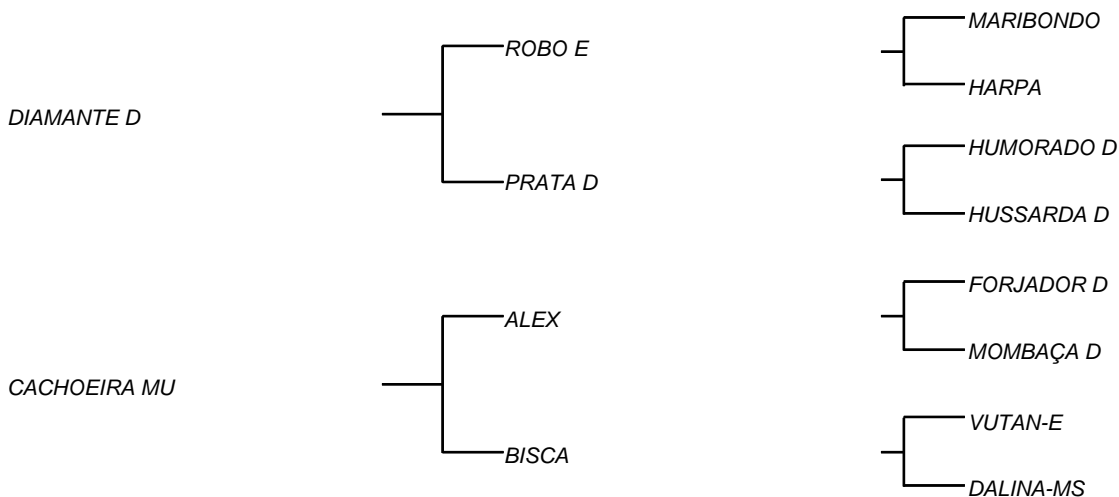

MUNHECA D

LOTE: 128

VENDEDOR(ES): MANOEL DANTAS VILAR FILHO

QTD.: 1

FAZENDA: FAZENDA CARNAÚBA

MDVS 3389 - SINDI - PO - FÊMEA - NASC.:24/06/2018 - IDADE: 23 MS

R\$ 370,00 (Parcela) Filha do touro de melhor carcaça, hoje na CARNAÚBA, e que tem a mãe com a melhor ficha reprodutiva, da sua geração, DIAMANTE D, Touro este que já tem 6 filhas paridas na CARNAÚBA, e todas elas passam de **12 Kg/leite/dia**, em suas varias crias; Sua mãe CACHOEIRA MU, adquirida do amigo e criador MÚCIO, além de uma fertilidade destacada, produziu **10.6 Kg/leite/dia**.