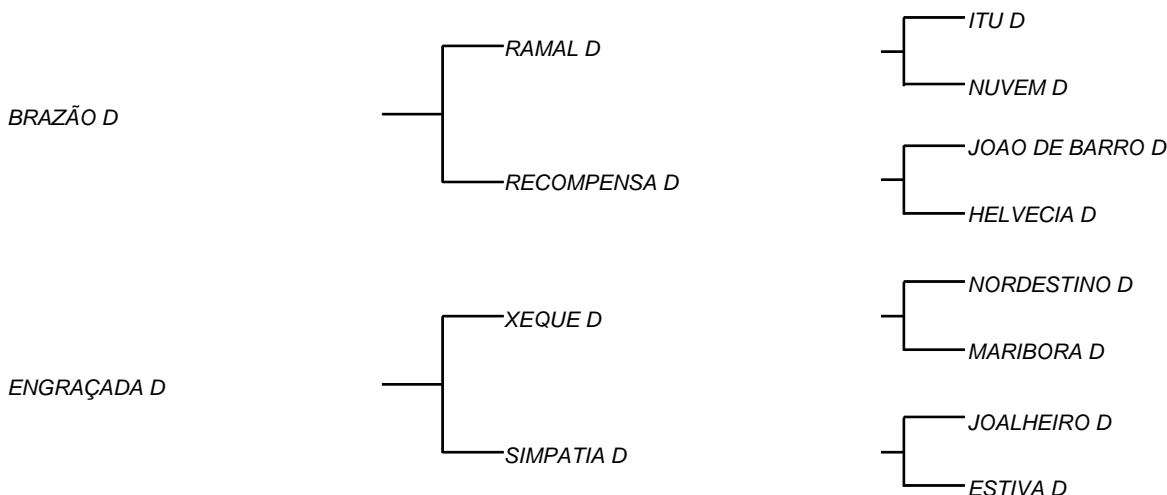

MARRAFA D

LOTE: 126

VENDEDOR(ES): MANOEL DANTAS VILAR FILHO

QTD.: 1

FAZENDA: FAZENDA CARNAÚBA

MDVS 3385 - SINDI - PO - FÊMEA - NASC.:27/06/2018 - IDADE: 23 MS

R\$ 370,00 (Parcela) Uma das duas únicas filhas de BRAZÃO D, touro desejado por MANELITO e marcado para ser touro desde o nascimento, devido seu comprimento que tem haver, com a produção de carne e leite! Usou bastante no REBANHO D, provando tudo que falou, com suas filhas paridas; Tem como mãe ENGRAÇADA D, vaca essa que é fruto da parceria com a UNIUBE, que levou as 13 melhores vacas do nosso rebanho; Comprovadamente leiteira, faz parte das 50 melhores vacas do rebanho D, com um temperamento que se preconiza em vacas leiteiras.