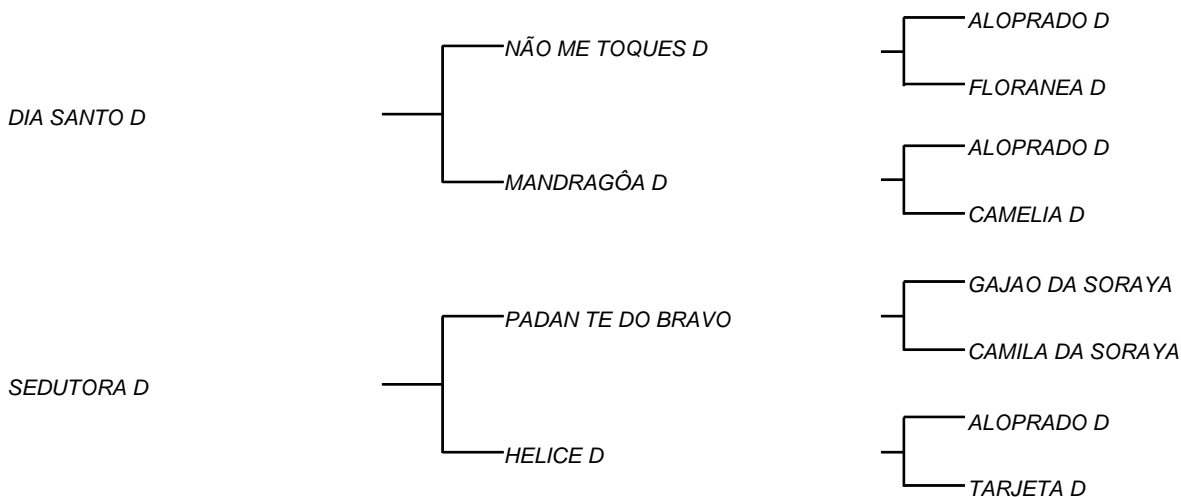

HIENO D

LOTE: 106

VENDEDOR(ES): MANOEL DANTAS VILAR FILHO

QTD.: 1

FAZENDA: FAZENDA CARNAÚBA

MDVG 8078 - GUZERA - PO - MACHO - NASC.:13/08/2019 - IDADE: 9 MS

R$ 300,00 (Parcela) DIA SANTO D, touro este que se destaca em sua harmônica carcaça, um temperamento invejável desde que nasceu, e uma linhagem leiteira, vindo de sua mãe, MANDRAGÔA D, de produção diária superior a **34 Kg/leite** e lactação fechada com **7403 Kg/leite**; Sua mãe vaca de **28 Kg/leite/dia** e 3 gerações ascendentes, todas elas entre as 10 melhores vacas do Rebanho D.

HARMONIOSO D

LOTE: 107

VENDEDOR(ES): MANOEL DANTAS VILAR FILHO

QTD.: 1

FAZENDA: FAZENDA CARNAÚBA

MDVG 8064 - GUZERA - PO - MACHO - NASC.:01/06/2019 - IDADE: 12 MS