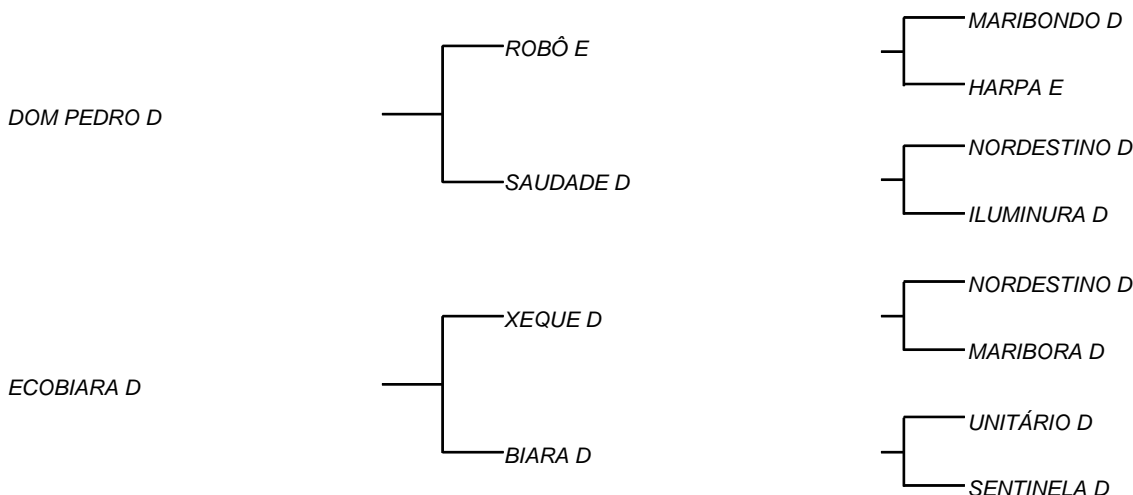

MESTRE FIV D

LOTE: 146

VENDEDOR(ES): MANOEL DANTAS VILAR FILHO

QTD.: 1

FAZENDA: FAZENDA CARNAÚBA

MDVS 3426 - SINDI - PO - MACHO - NASC.:08/11/2018 - IDADE: 19 MS

R\$ 280,00 (Parcela) Seu pai DOM PEDRO D é um dos 4 touros filhos de SAUDADE D, recordista em lactação na CARNAUBA **8253 Kg/Leite em 388 dias** e a conformação e cobertura de carcaça do gado de ROBO E, aliadissimo a fertilidade que se comprova em todo gado dele, que aqui nasceu; Sua mãe é filha de XEQUE-D, que é síntese em equilíbrio, temperamento x raça x leite e desenvolvimento. o mesmo cruzamento que deu SAUDADE-D (NORDESTINO-D X VACAS DANUBIO-FC); todas as filhas de XEQUE -D, ultrapassaram os **3 mil Kg/Leite na primeira cria**; Hoje pertencendo ao grande selecionador e amigo, Dr. PORDEUS, na BA, que segue fiel no Sindi verdadeiro, que é o da importação de 1952