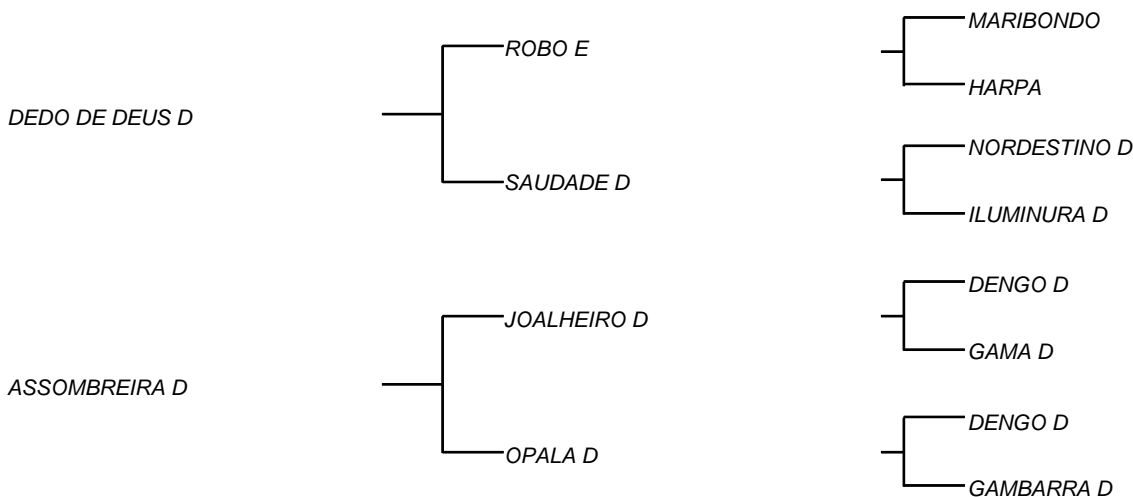

NOVELO D

LOTE: 179

VENDEDOR(ES): MANOEL DANTAS VILAR FILHO

QTD.: 1

FAZENDA: FAZENDA CARNAÚBA

MDVS 3497 - SINDI - PO - MACHO - NASC.:05/07/2019 - IDADE: 11 MS

R$ 200,00 (Parcela) Seu pai DEDO DE DEUS D é filho de SAUDADE D, vaca recordista em lactações do rebanho D, com **8253 Kg/Leite em 388 dias e 5,7% G**, irmão de outros 3 touros que cobrem na fazenda, e todos já provados e chegando a 5ª geração de melhoramento de fato ascendente em leite e fertilidade do gado; Sua mãe a única filha JOALHEIRO D, hoje na CARNAÚBA, segue enchendo o balde de leite, nos currais do PAU LEITE.

NOVATO D

LOTE: 180

VENDEDOR(ES): MANOEL DANTAS VILAR FILHO

QTD.: 1

FAZENDA: FAZENDA CARNAÚBA

MDVS 3477 - SINDI - PO - MACHO - NASC.:18/04/2019 - IDADE: 13 MS