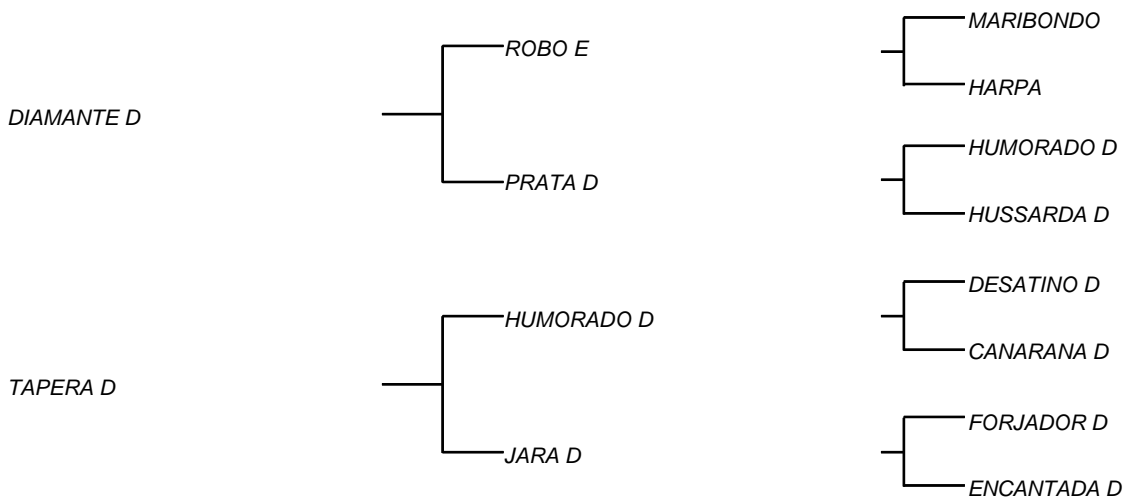

MANSIDÃO D

LOTE: 029

VENDEDOR(ES): MANOEL DANTAS VILAR FILHO

QTD.: 1

FAZENDA: FAZENDA CARNAÚBA

MDVS 3429 - SINDI - PO - FÊMEA - NASC.:06/11/2018 - IDADE: 19 MS

Seu pai DIAMANTE D, tem em si uma das melhores carcaças, dos touros que cobrem atualmente na CARNAÚBA! Cruzamento esse que escolhido por MANELITO, com uma das vacas de melhor ficha reprodutiva do Rebanho D, PRATA D, que por sinal é filha de DANUBIO FC, touro recordista de leite na fazenda! Produziu **3178 Kg/Leite e máxima de 18,8 Kg/dia**, é da família direta de ADEGA D, vaca recordista em produção dia! Será uma das primeiras crias de DIAMANTE D, que a CARNAÚBA disponibilizará! TAPERA D, sua mãe produziu **13,7 Kg/leite/dia** e fechou sua 3ª lactação com **3246 Kg/leite e 5,7% de matéria gorda** no leite rico; Consanguínea no gado de FELISBERTO CAMARGO, da importação de 1952, gado este que fecha agora a 10ª geração sendo aferida.

MATIZ FIV D

LOTE: 030

VENDEDOR(ES): MANOEL DANTAS VILAR FILHO

QTD.: 1

FAZENDA: FAZENDA CARNAÚBA

MDVS 3424 - SINDI - PO - FÊMEA - NASC.:02/11/2018 - IDADE: 19 MS