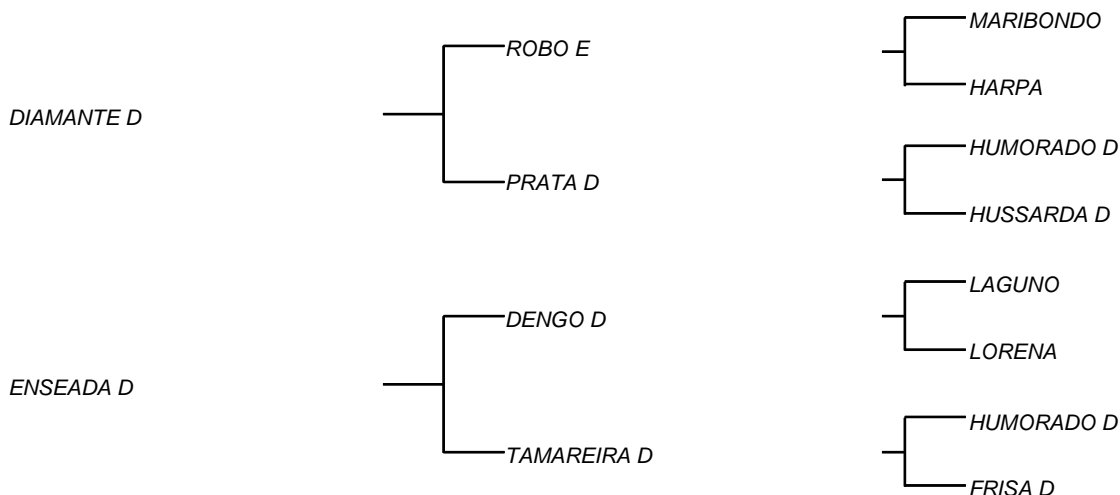

NUMERAL D

LOTE: 148

VENDEDOR(ES): MANOEL DANTAS VILAR FILHO

QTD.: 1

FAZENDA: FAZENDA CARNAÚBA

MDVS 3454 - SINDI - PO - MACHO - NASC.:08/03/2019 - IDADE: 15 MS

R$ 220,00 (Parcela) Seu pai DIAMANTE D, tem em si uma das melhores carcaças, dos touros que cobrem atualmente na CARNAÚBA! Cruzamento esse que escolhido por MANELITO, com uma das vacas de melhor ficha reprodutiva do rebanho D, PRATA D, que por sinal é filha de DANUBIO FC, touro recordista de leite na fazenda! Produziu **3178 Kg/Leite e máxima de 18,8 Kg/dia**, é da família direta de ADEGA D, vaca recordista em produção dia! Sua mãe, vaca de carcaça superior a média do Gado D, tem uma linha aberta, para quem prefere uma carcaça um pouco maior, e dentro da realidade de um gado funcional a campo.

NAMBU D

LOTE: 149

VENDEDOR(ES): MANOEL DANTAS VILAR FILHO

QTD.: 1

FAZENDA: FAZENDA CARNAÚBA

MDVS 3500 - SINDI - PO - MACHO - NASC.:01/08/2019 - IDADE: 10 MS