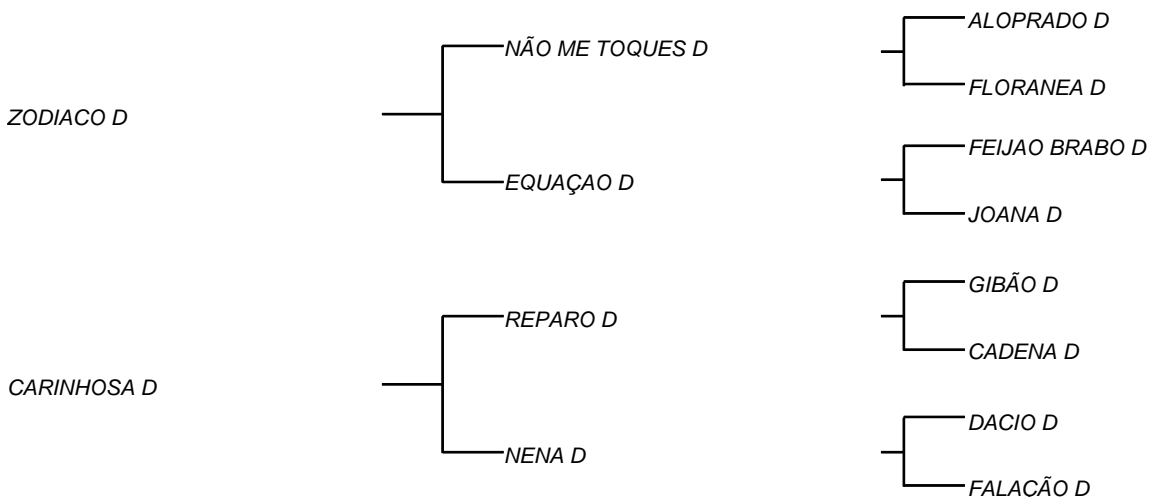

HUMAITA D

LOTE: 116

VENDEDOR(ES): MANOEL DANTAS VILAR FILHO

QTD.: 1

FAZENDA: FAZENDA CARNAÚBA

MDVG 8072 - GUZERA - PO - MACHO - NASC.:09/07/2019 - IDADE: 10 MS

R\$ 200,00 (Parcela) Sua mãe vaca de **12.3 Kg/leite/diarios**, vem tomado a benção a sua avó, NENA D **20.8 Kg/leite/dia**, sua bisavó FALAÇÃO D **18.2 Kg/leite/dia**, TABUADA D e TARANTELA D, **9,6 Kg/leite/dia**. Seu pai ZODIACO D a venda! Vem da última filha de JOANA D, EQUAÇÃO D! Vaca que marcou como "divisor de águas" o REBANHO D! Fechado em ALOPRADO D, touro recordista em função leiteira da CARNAÚBA