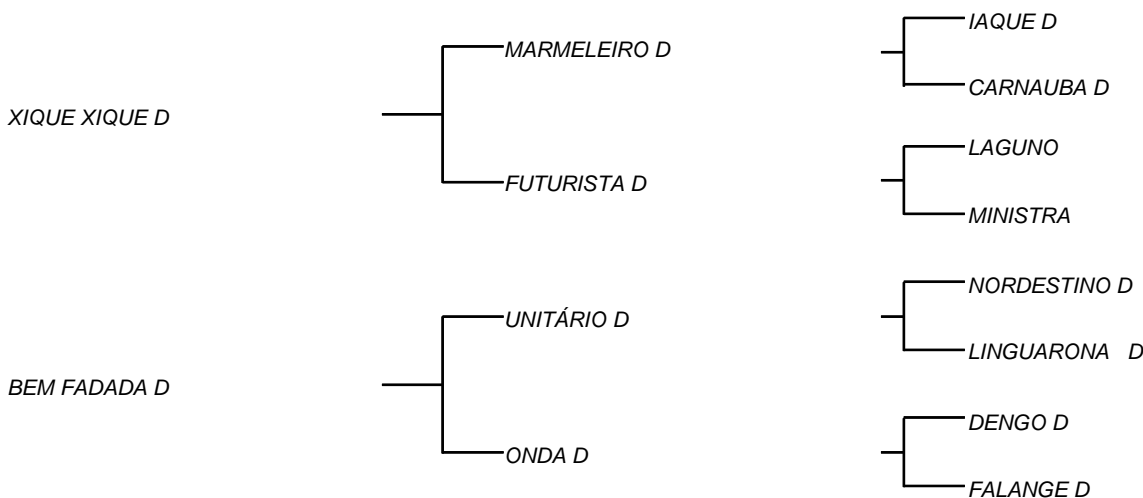

NÃO ME TOQUES FIV D

LOTE: 038

VENDEDOR(ES): MANOEL DANTAS VILAR FILHO

QTD.: 1

FAZENDA: FAZENDA CARNAÚBA

MDVS 3441 - SINDI - PO - MACHO - NASC.:04/01/2019 - IDADE: 17 MS

Filho de XIQUE XIQUE D, touro bi campeão na Festa do Boi Natal/RN, com uma carga leiteira de suas filhas, irmãs e mãe; Sua mãe FUTURISTA D, tem 18 anos com 16 crias e 9 lactações fechadas, com media de **3248 Kg/Leite**; Touro esse que segue no rebanho de Sindi da Bahia (BRS - BAHIA RED SINDI), unindo uma carcaça invejável e já provado no leite! Sua mãe leva na sua genealogia, ONDA D, animal de destaque, líder de produção (FIV) na UNIUBE. Recorde de preço no 1º DIA D em 2012. Ícone do rebanho D, e também UNITÁRIO D pai de BIRIBA D, reservada campeã do torneio leiteiro Expozebu \ 2014, com pico de **34,2 Kg/dia**.