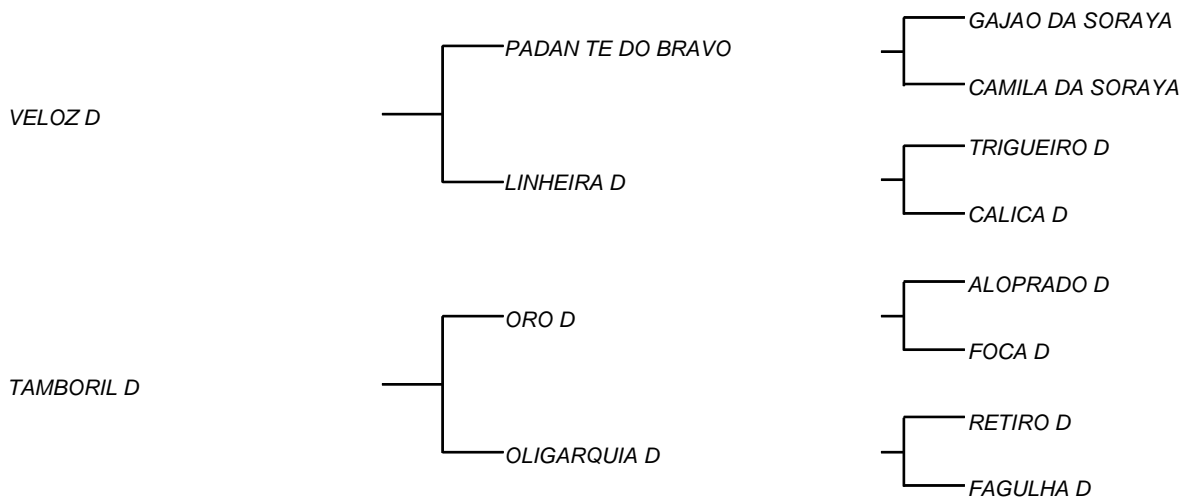

GUERREIRO D

LOTE: 110

VENDEDOR(ES): MANOEL DANTAS VILAR FILHO

QTD.: 1

FAZENDA: FAZENDA CARNAÚBA

MDVG 8001 - GUZERA - PO - MACHO - NASC.:01/12/2018 - IDADE: 18 MS

R\$ 250,00 (Parcela) Seu pai VELOZ D, um dos touros de mais equilíbrio de carcaça, na atualidade da Carnaúba, unindo o racial do gado do deserto de 5 mil anos de leite gordo; VELOZ D, Touro que compôs o GADO D, incluindo seu racial e linhas perfeitas do gado Guzerá puro pela natureza e lapidado pelo tempo; Com a ajuda guzerasista, SERGIO VILAS BOAS, que confirmou tudo que MANELITO viu, no seu pai PADAN DA SORAYA, em relação a pureza, leite e temperamento; Sua mãe, vaca com um racial acima da curva média do nosso rebanho, tem produção máxima de **11.6 Kg/leite/dia**.