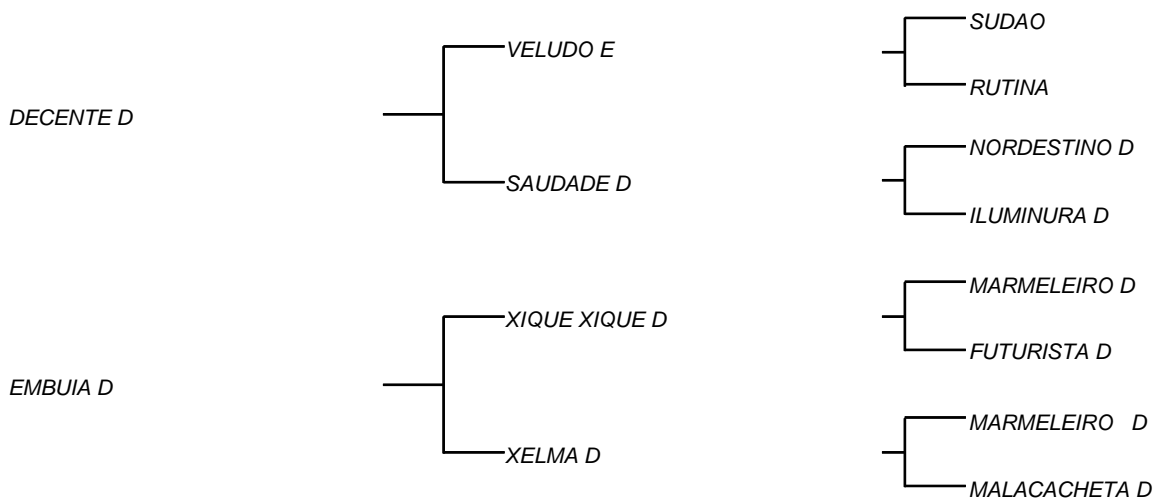

R$ 200,00 (Parcela) Seu pai DECENTE D, filho de SAUDADE D, com maior lactação da raça na Carnaúba **8253 Kg/Leite em 388 dias de lactação**, com VELUDO E, que tem participação das campeãs de leite Brasil afora, fechado na linhagem do gado da importação de 1952; Sua mãe, produziu **12,6 Kg/leite/dia**, com temperamento fantástico e muita fertilidade.