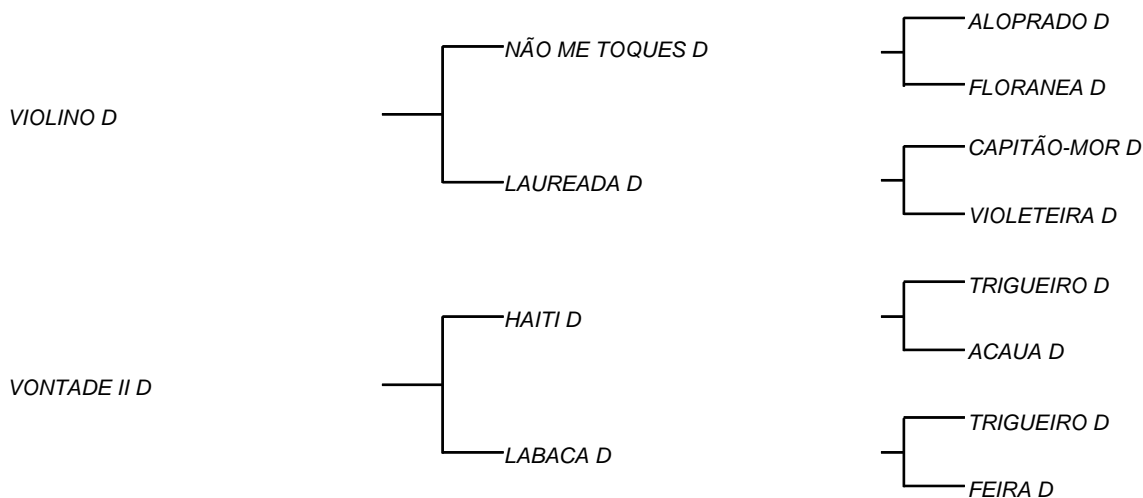

HABILA D

LOTE: 008

VENDEDOR(ES): MANOEL DANTAS VILAR FILHO

QTD.: 1

FAZENDA: FAZENDA CARNAÚBA

MDVG 8039 - GUZERA - PO - FÊMEA - NASC.:12/03/2019 - IDADE: 15 MS

Seu pai VIOLINO D, vem de NÃO ME TOQUES D, touro fruto do cruzamento que a CARNAÚBA mais acertou, GIBÃO X VACA ALOPRADO, sendo ele destacado por MANELITO, como touro mais completo do rebanho D, com LAUREADA D, vaca essa que foi muito bajulada na UNIUBE, pelo equilíbrio de carcaça **620 Kg** e muito leite; Sua mãe, ficou em 2019, entre as 10 melhores produtoras de leite, na CARNAÚBA! Será sem sombra de dúvida, uma Guzerá leiteira, como suas ascendentes!

GRATIDÃO D
LOTE: 009
VENDEDOR(ES): MANOEL DANTAS VILAR FILHO

QTD.: 1

FAZENDA: FAZENDA CARNAÚBA

MDVG 7995 - GUZERA - PO - FÊMEA - NASC.:05/12/2018 - IDADE: 18 MS

Primeira filha de DIA SANTO D à venda, touro este que se destaca em sua harmônica carcaça, um temperamento invejável desde de que nasceu, e uma linhagem leiteira, vindo de sua mãe, MANDRAGÔA D, de produção diária superior a **34 Kg/leite** e lactação fechada com **7403 Kg/leite**; Sua mãe, presente no curral, tem raça leite e tipo, típico do Guzerá D, que tanto persiste em um gado funcional a campo! MÃE DA LUA D, sua avó materna, produziu, **19,4 Kg/leite** de pico e produção de **4690 Kg em 338 dias**.