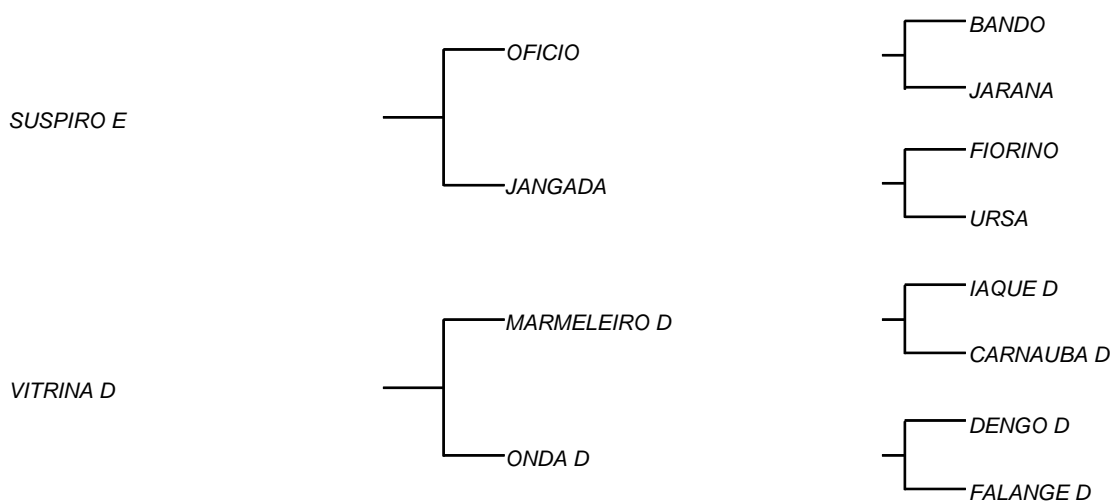

CABROBÓ D
LOTE: 153
VENDEDOR(ES): MARCOS DANTAS VILAR

QTD.: 1
FAZENDA: FAZENDA MALHADA DA ONÇA

MDVS 2515 - SINDI - PO - MACHO - NASC.:22/01/2009 - IDADE: 136 MS

CABROBÓ D, touro focado na linhagem Sindi 52. É filho de SUSPIRO E, um dos touros provados da EMEPA. Na linha baixa, sua mãe, VITRINA D é fêmea destaque da Fazenda Carnaúba, que vem de ONDA D, matriz campeã de torneio leiteiro, com alta produção leiteira. CABROBÓ D é fruto do acasalamento dos rebanhos D e E.