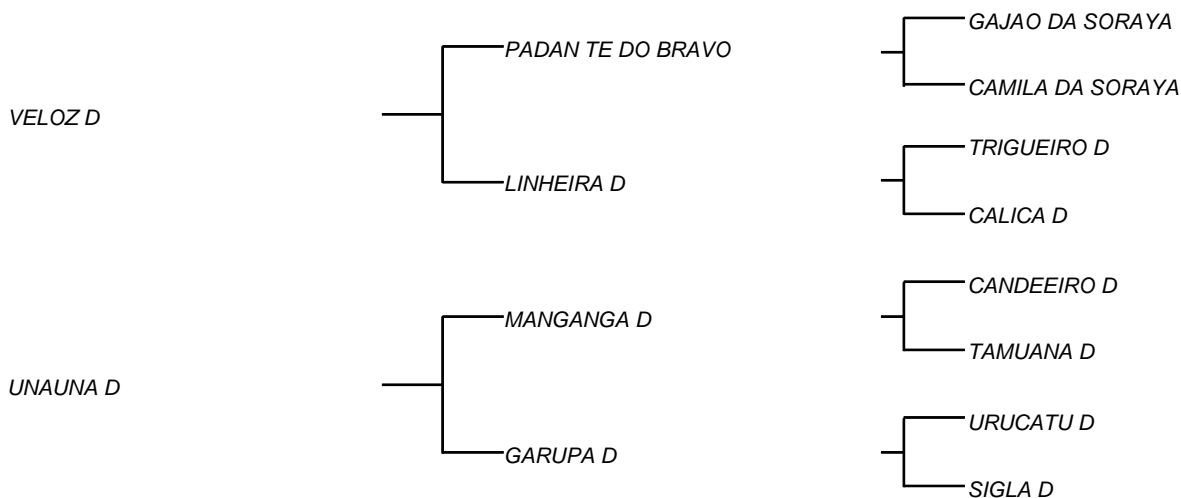

GARBOSO D

LOTE: 105

VENDEDOR(ES): MANOEL DANTAS VILAR FILHO

QTD.: 1

FAZENDA: FAZENDA CARNAÚBA

MDVG 7998 - GUZERA - PO - MACHO - NASC.:19/12/2018 - IDADE: 18 MS

R\$ 320,00 (Parcela) Seu pai VELOZ D, um dos touros de mais equilíbrio de carcaça, na atualidade da Carnaúba, unindo o racial do gado do deserto de 5 mil anos de leite gordo; VELOZ D, Touro que compôs o GADO D, incluindo seu racial e linhas perfeitas do gado Guzerá puro pela natureza e lapidado pelo tempo; Com a ajuda guzerasista, SERGIO VILAS BOAS, que confirmou tudo que MANELITO viu, no seu pai PADAN DA SORAYA, em relação a pureza, leite e temperamento; Sua mãe vaca de **3270 Kg/leite**, tem uma "barriga de ouro"; Todas as suas crias são destacadas no desenvolvimento e estrutura do corpo, além de um bom temperamento.