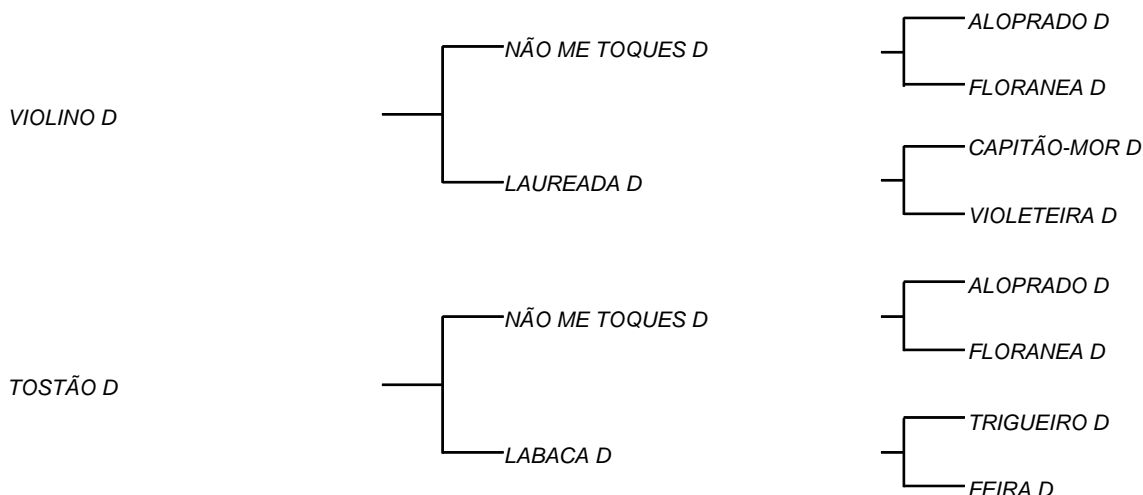

HEIBO D

LOTE: 113

VENDEDOR(ES): MANOEL DANTAS VILAR FILHO

QTD.: 1

FAZENDA: FAZENDA CARNAÚBA

MDVG 8033 - GUZERA - PO - MACHO - NASC.:09/03/2019 - IDADE: 14 MS

R\$ 220,00 (Parcela) Seu pai VIOLINO D, vem de NÃO ME TOQUES D, touro fruto do cruzamento que a CARNAÚBA mais acertou, GIBÃO X VACA ALOPRADO, sendo ele destacado por MANELITO, como touro mais completo do rebanho D, com LAUREADA D, vaca essa que foi muito bajulada na UNIUBE, pelo equilíbrio de carcaça **620 Kg** e muito leite; Sua mãe vaca com 3 lactações com médias de **2750 Kg/leite**, tem uma fertilidade diferenciada, comparada com a média do Rebanho D.