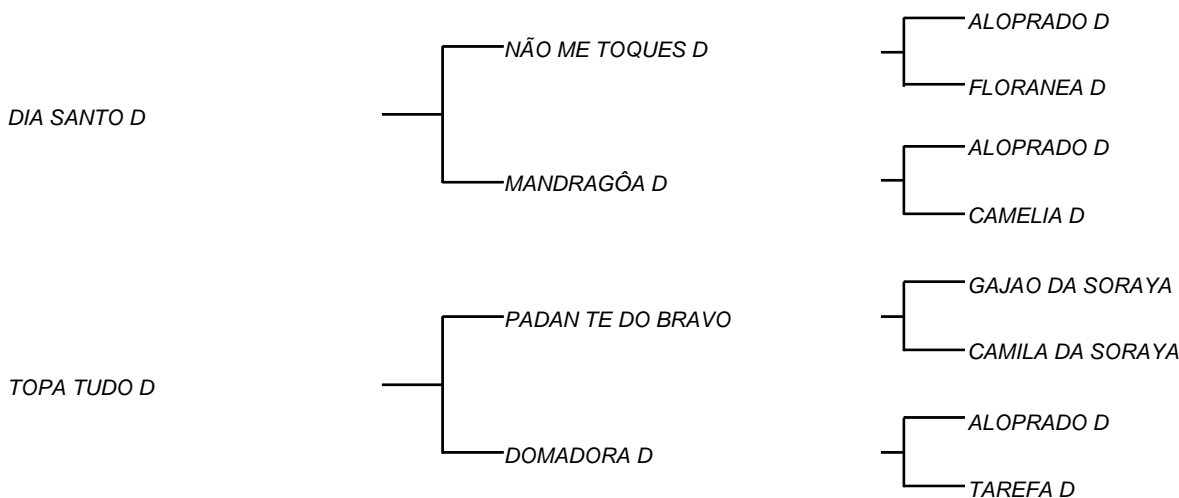

GIGANTE D

LOTE: 109

VENDEDOR(ES): MANOEL DANTAS VILAR FILHO

QTD.: 1

FAZENDA: FAZENDA CARNAÚBA

MDVG 7990 - GUZERA - PO - MACHO - NASC.:22/10/2018 - IDADE: 19 MS

R\$ 300,00 (Parcela) **Lote aguardando laudo para registro;** Sua mãe TOPA TUDO D, é filha da conhecida DOMADORA D, que já produziu, MALIQUE D, um dos touros mais leiteiro recentemente, e **28,6 Kg/leite/dia** fechando **8787 Kg/leite**, em uma lactação em Minas Gerais; Seu pai DIA SANTO D, touro este que se destaca em sua harmônica carcaça, um temperamento invejável desde de que nasceu, e uma linhagem leiteira, vindo de sua mãe, MANDRAGOA D, de produção diária superior a **34 Kg/leite** e lactação fechada com **7403 Kg/leite**.