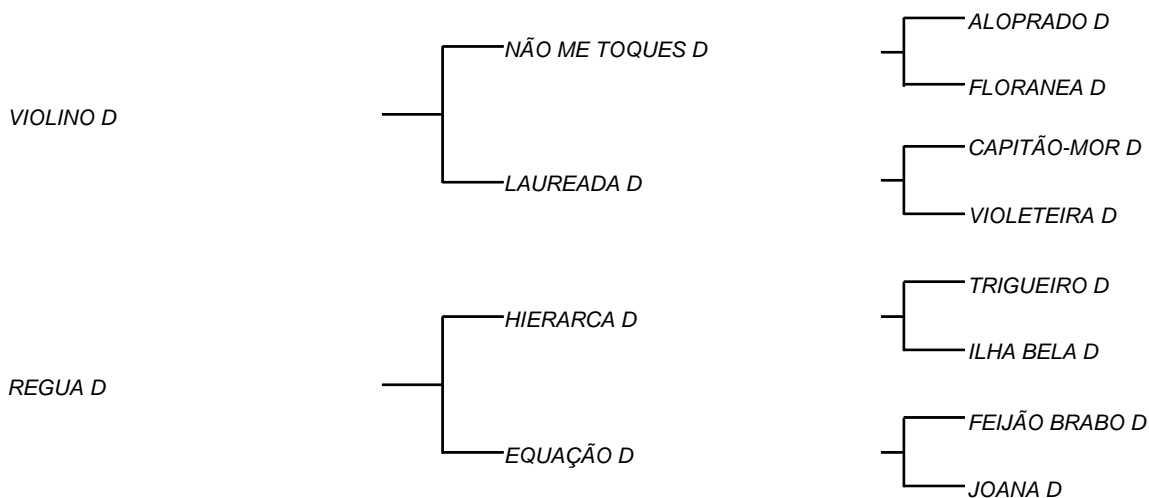

HERBARIO D

LOTE: 170

VENDEDOR(ES): MANOEL DANTAS VILAR FILHO

QTD.: 1

FAZENDA: FAZENDA CARNAÚBA

MDVG 8024 - GUZERA - PO - MACHO - NASC.:02/03/2019 - IDADE: 15 MS

R\$ 200,00 (Parcela) Seu pai VIOLINO D, vem de NÃO ME TOQUES D, touro fruto do cruzamento que a CARNAÚBA mais acertou, GIBÃO X VACA ALOPRADO, sendo ele destacado por MANELITO, como touro mais completo do rebanho D, com LAUREADA D, vaca essa que foi muito bajulada na UNIUBE, pelo equilíbrio de carcaça **620 Kg** e muito leite; Sua mãe consaguinea de JOANA D, vaca que marcou o Rebanho D, em sua passagem e até hoje, tratada como "divisor de águas".