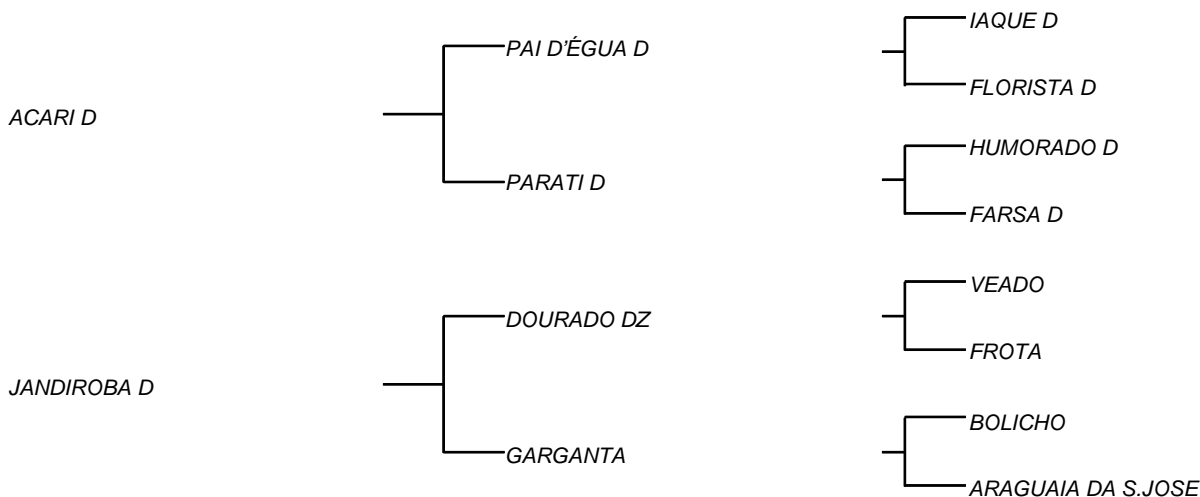

GATURAMA D

LOTE: 021

VENDEDOR(ES): MANOEL DANTAS VILAR FILHO

QTD.: 1

FAZENDA: FAZENDA CARNAÚBA

MDVS 3053 - SINDI - PO - FÊMEA - NASC.:14/10/2013 - IDADE: 80 MS

GATURAMA D, em sua 4ª cria, segue com um equilíbrio de carcaça invejável, mostrando toda sua vida útil ainda pela frente; Uma harmonia de vaca que se completa com seus **17Kg/leite/dia**, e seu bezerro OURO PRETO D filho de INDEPENDENTE D , e que sem dúvida será um grande reprodutor.

HIENA D

LOTE: 022

VENDEDOR(ES): MANOEL DANTAS VILAR FILHO

QTD.: 1

FAZENDA: FAZENDA CARNAÚBA

MDVS 3113 - SINDI - PO - FÊMEA - NASC.:19/09/2014 - IDADE: 69 MS