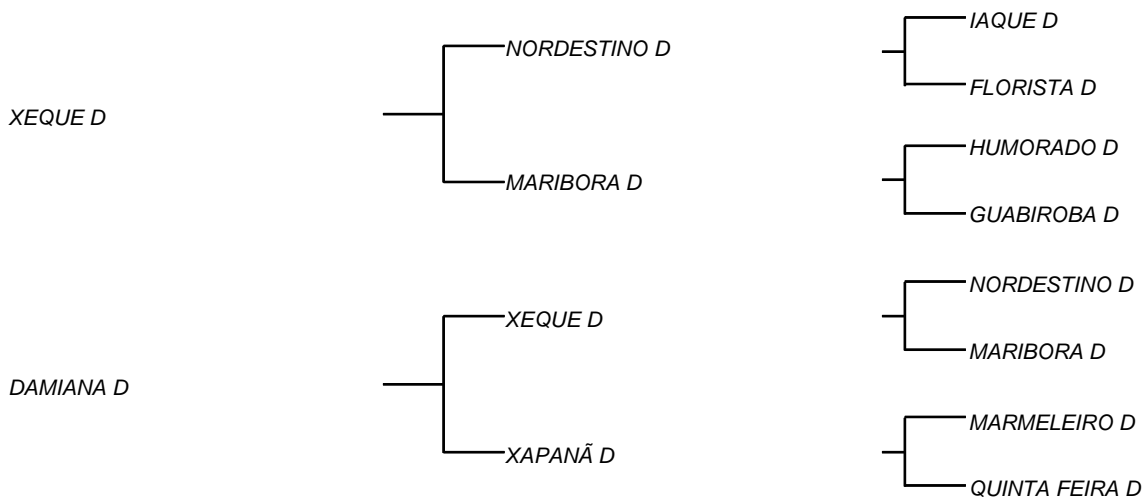

NUNO D

LOTE: 152

VENDEDOR(ES): MANOEL DANTAS VILAR FILHO

QTD.: 1

FAZENDA: FAZENDA CARNAÚBA

MDVS 3481 - SINDI - PO - MACHO - NASC.:04/07/2019 - IDADE: 11 MS

R$ 170,00 (Parcela) Seu pai XEQUE-D, é síntese em equilíbrio, temperamento x raça x leite e desenvolvimento. O mesmo cruzamento que deu SAUDADE-D (NORDESTINO-D X VACAS DANUBIO-FC); todas as filhas de XEQUE -D, ultrapassaram os **3 mil Kg/Leite na primeira cria**; Sua mãe DAMIANA D, **12.7 Kg/leite/dia**, é filha de XAPANÁ D, uma das vacas mais ferteis da CARNAÚBA, hoje, e tem suas filhas, esse ano, com prenhez aos 16 anos; Fertilidade, nas linhas materna e paterna, somados ao leite de 5 gerações, já aferidas na CARNAÚBA.

CABROBÓ D

LOTE: 153

VENDEDOR(ES): MARCOS DANTAS VILAR

QTD.: 1

FAZENDA: FAZENDA MALHADA DA ONÇA

MDVS 2515 - SINDI - PO - MACHO - NASC.:22/01/2009 - IDADE: 136 MS