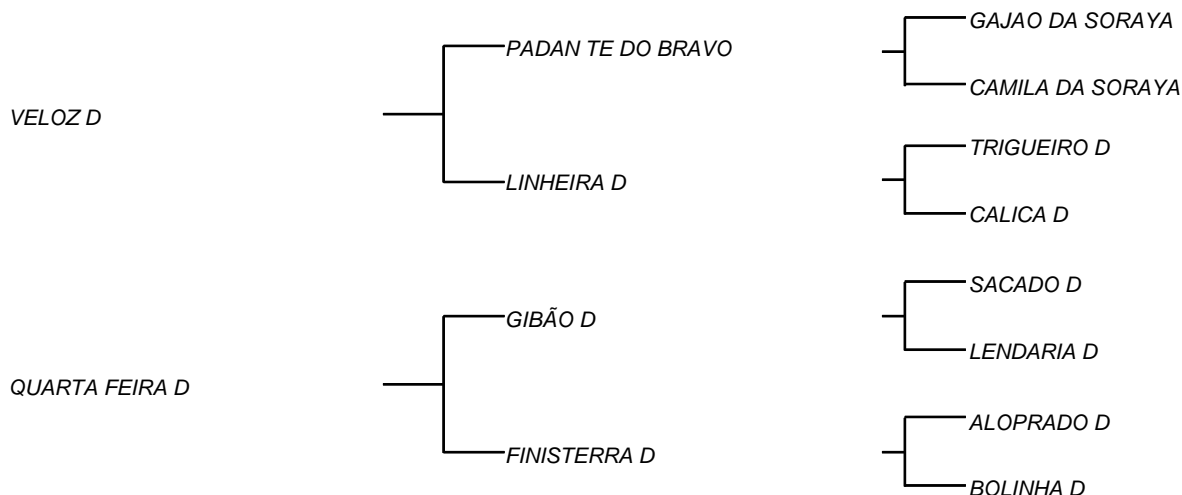

GARRA D

LOTE: 013

VENDEDOR(ES): MANOEL DANTAS VILAR FILHO

QTD.: 1

FAZENDA: FAZENDA CARNAÚBA

MDVG 8002 - GUZERA - PO - FÊMEA - NASC.:16/12/2018 - IDADE: 17 MS

Seu pai TIRA PROSA D, tem como tipo um excelente fenótipo do gado importado, de onde ainda tem sua avó LUZIADA D com esse sangue e 4 gerações de aferições de lactação, todas elas passando de **4 mil Kg**; Sua mãe, uma vaca compacta, de muita carcaça e chegou a fechar, 3 lactações, todas superior a **3500 kg/leite**.

HABITADA D

LOTE: 014

VENDEDOR(ES): MANOEL DANTAS VILAR FILHO

QTD.: 1

FAZENDA: FAZENDA CARNAÚBA

MDVG 8035 - GUZERA - PO - FÊMEA - NASC.:09/03/2019 - IDADE: 14 MS

Seu pai VELOZ D, um dos touros de mais equilibrio de carcaça, na atualidade da Carnaúba, unindo o racial do gado do deserto de 5 mil anos de leite gordo; Sua mãe TABAJARA D, segue com um porte, das nossas maiores vacas, **540 Kg e lactação de 3090 kg/leite**.

HARARUNA D
LOTE: 015
VENDEDOR(ES): MANOEL DANTAS VILAR FILHO

QTD.: 1

FAZENDA: FAZENDA CARNAÚBA

MDVG 8023 - GUZERA - PO - FÊMEA - NASC.:02/03/2019 - IDADE: 15 MS

Seu pai VELOZ D, um dos touros de mais equilíbrio de carcaça, na atualidade da Carnaúba, unindo o racial do gado do deserto de 5 mil anos de leite gordo; Sua mãe fechou a 2ª lactação com pico de **17,6 Kg/leite/dia**, e **3470 Kg**, na lactação, típica vaca Guzera indiana, que tem, raça, leite e temperamento!