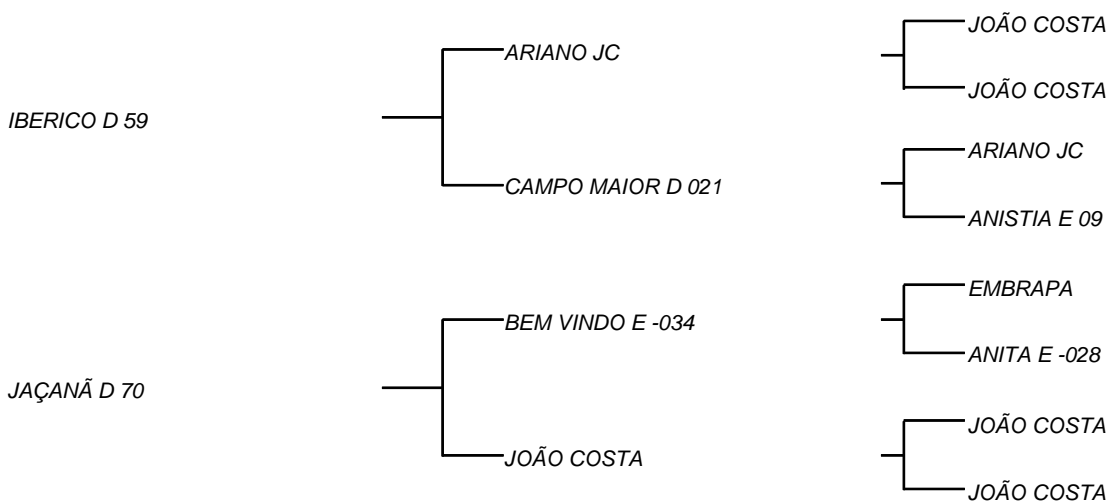

Filha da vaca mais destacada hoje, no leite, do Rebanho da Carnaúba, o qual está em processo de amadurecimento, mais alinhado nesse processo de melhoramento; Seu pai, é filho da vaca que mais se destaca em tipo, até hoje do Rebanho D, inclusive, eleita pelos criadores e selecionadores da associação da raça.