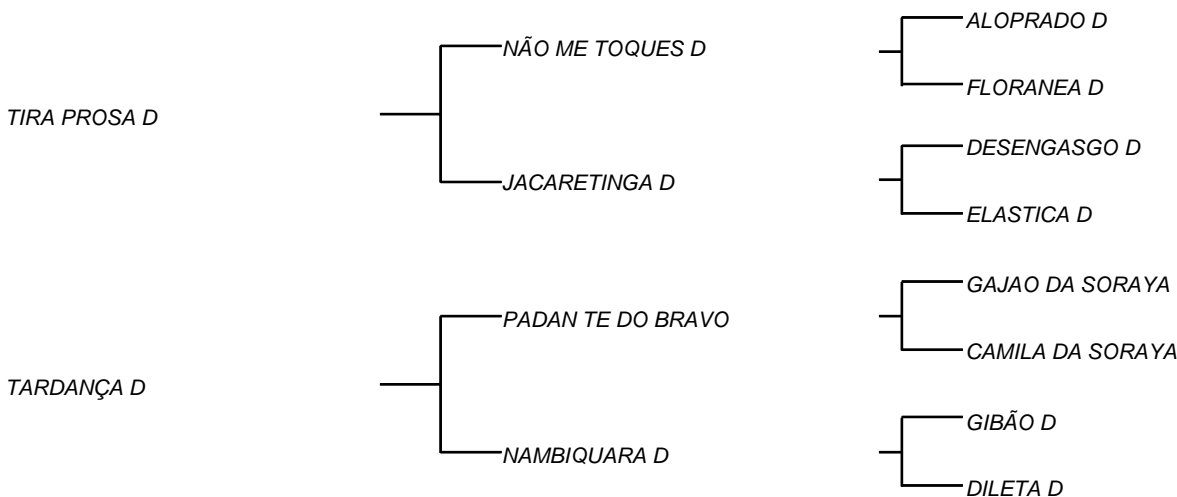

EMINENTE D

LOTE: 167

VENDEDOR(ES): MANOEL DANTAS VILAR FILHO

QTD.: 1

FAZENDA: FAZENDA CARNAÚBA

MDVG 7869 - GUZERA - PO - MACHO - NASC.:07/12/2016 - IDADE: 42 MS

R$ 300,00 (Parcela) Seu pai TIRA PROSA D, tem como tipo um excelente fenótipo do gado importado, de onde ainda tem sua avó LUZIADA D com esse sangue e 4 gerações de aferições de lactação, todas elas passando de **4 mil Kg!** Sua mãe vai a PADAN TE DO BRAVO, concretizando a genética aditiva do gado do deserto de 5 mil anos

GALPÃO D

LOTE: 168

VENDEDOR(ES): MANOEL DANTAS VILAR FILHO

QTD.: 1

FAZENDA: FAZENDA CARNAÚBA

MDVG 7991 - GUZERA - PO - MACHO - NASC.:22/10/2018 - IDADE: 19 MS