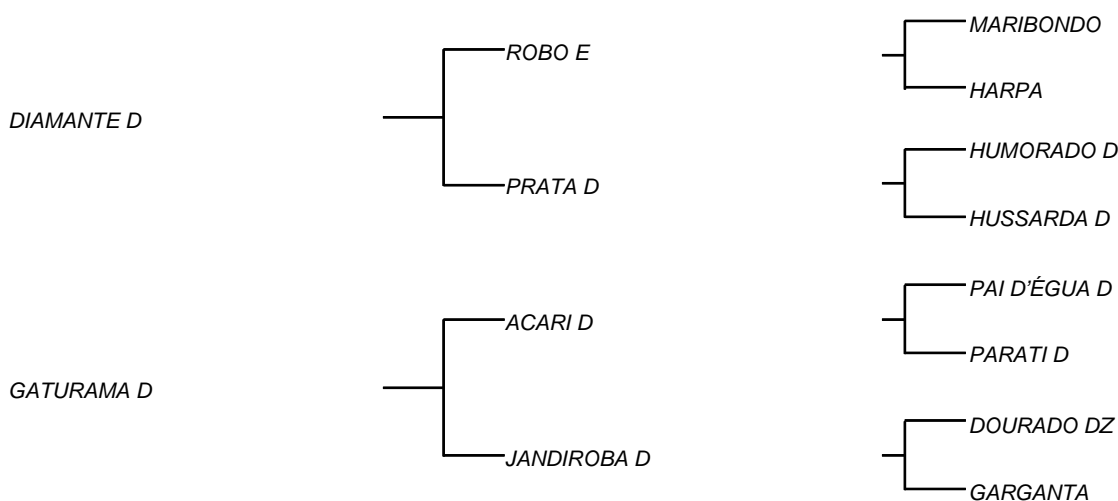

Seu pai DIAMANTE D, tem em si uma das melhores carcaças, dos touros que cobrem atualmente na CARNAÚBA! Cruzamento esse que escolhido por MANELITO, com uma das vacas de melhor ficha reprodutiva do rebanho D, PRATA D, que por sinal é filha de DANUBIO FC, touro recordista de leite na fazenda! Produziu **3178 Kg/Leite e máxima de 18.8 Kg/dia**, é da família direta de ADEGA D, vaca recordista em produção dia! Será uma das primeiras crias de DIAMANTE D, que a CARNAÚBA disponibilizará; Sua mãe presente neste leilão, por si só, explica o que uma vaca Sindi deve ter! Um temperamento, uma área de olho de lombo impecável, leite de 5 gerações sendo transmitido, e já com os tetos praticamente corrigidos.