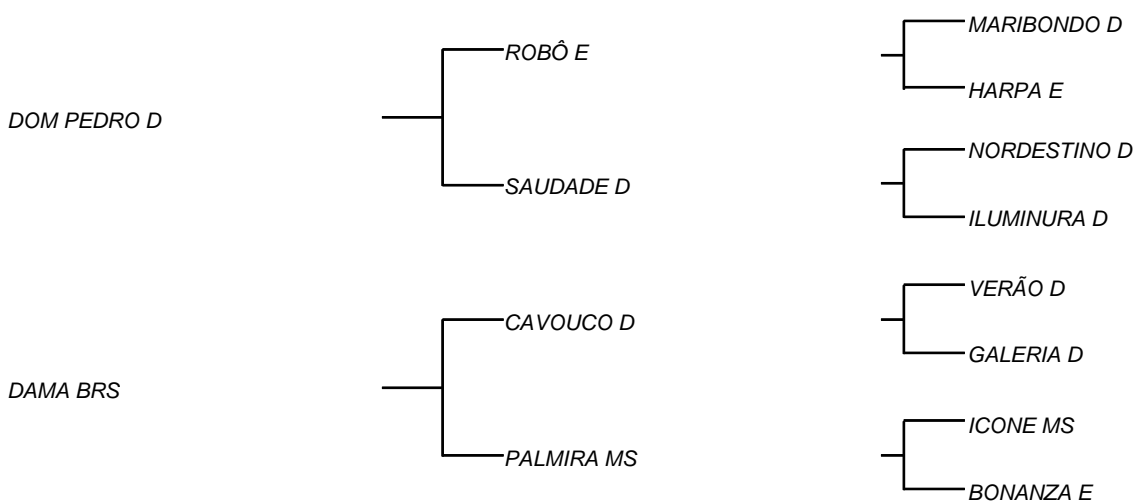

ENTIADA BRS

LOTE: 034

VENDEDOR(ES): BRS - BAHIA RED SINDI

QTD.: 1

FAZENDA: BRAVA

SBRS 256 - SINDI - PO - FÊMEA - NASC.:25/01/2019 - IDADE: 16 MS

Seu pai DOM PEDRO D é um dos 4 touros filhos de SAUDADE D, recordista em lactação na CARNAUBA **8253 Kg/Leite em 388 dias** e a conformação e cobertura de carcaça do gado de ROBO E, aliadíssimo a fertilidade que se comprova em todo gado dele, que aqui nasceu;

FRATELLA DA CARRAPICHO

LOTE: 036

VENDEDOR(ES): MANASSES DE MELO RODRIGUES

QTD.: 1

FAZENDA: MANASSES DE MELO RODRIGUES

MMRS 165 - SINDI - PO - FÊMEA - NASC.:30/09/2016 - IDADE: 44 MS

Linda novilha, feminina, de pelagem firme, costelas amplas e arqueadas, aprumos corretos e ossatura forte. Filha do BAZAN DA PORANGABA, Touro campeão nacional e de produção comprovada, que SUSPIRO-E na extraordinária doadora e destaque do primeiro DIA D, CARIDOSA D (VERÃO D na XUARA D que vai a MARMELEIRO D). Segue com prenhes confirmada (CDC-MN nº 174) do reservado campeão nacional DEXTER FIV DA CARRAPICHO, este um filho do ÍNDIO DA ESTIVA na CALIFÓRNIA SOSP (SERELEPE D na SUAWE D que vai a FORJADOR D). Portanto, traz em sua genética baluartes da linhagem nordestina do Sindi.