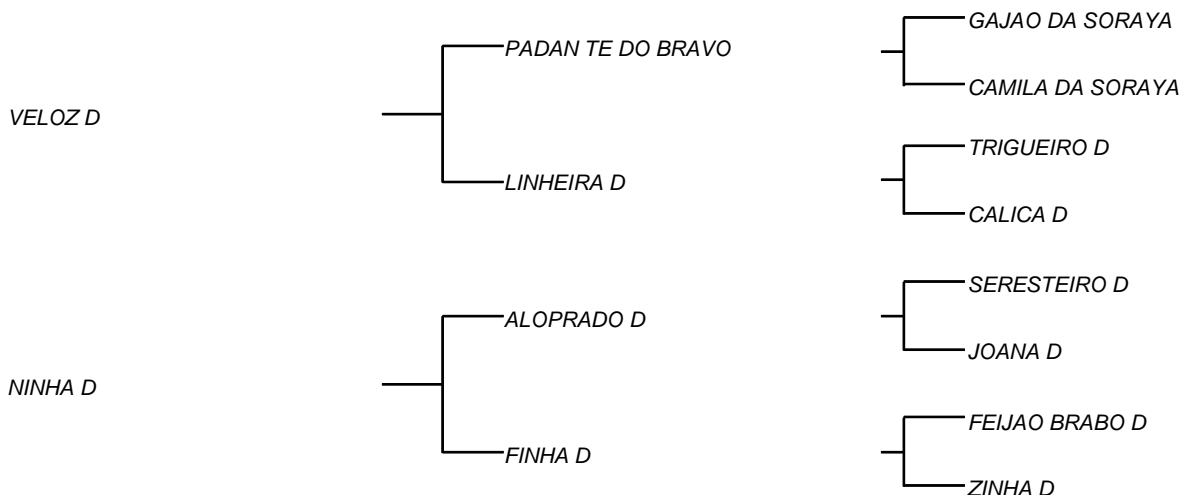

FACHEIRO JBN
LOTE: 018
VENDEDOR(ES): JOSE BEZERRA DE ALMEIDA NETO

QTD.: 1
FAZENDA: SÃO JOSÉ

JBNG 129 - GUZERA - PO - MACHO - NASC.:17/06/2019 - IDADE: 11 MS

Único filho de ALOPRADO D, vendido até hoje no DIA D, graças a parceria exitosa, que a CARNAÚBA tem com a FAZENDA SÃO JOSÉ, o qual destaca as inúmeras virtudes do MESTRE ZÉ BEZERRA; Pois bem, ALOPRADO D, touro de maior potencial leiteiro, até hoje na CARNAÚBA; Quando pariu suas primeiras filhas ENERGIA D e DEMORA D, surpreenderam até MANELITTO, com a carcaça e o leite; Mais de 50 filhas, aprovadas passando de **3500 Kg/leite** de média; Sua mãe JALAPA RJ, produziu em sua 1ª cria, mais de **30 Kg/leite/dia**, na Festa do Boi, tornando-a campeã do torneio; A CARNAÚBA, ficou com FAROL JBNG 125, para touro, que é irmão próprio de FACHEIRO D.

FACHO D

LOTE: 019

VENDEDOR(ES): RICARDO NONATO SILVA DE SA

QTD.: 1

FAZENDA: CHACARA SANTA TEREZA

MDVG 7936 - GUZERA - PO - MACHO - NASC.:15/04/2017 - IDADE: 37 MS

Seu pai VELOZ D, um dos touros de mais equilíbrio de carcaça, na atualidade da Carnaúba, unindo o racial do gado do deserto de 5 mil anos de leite gordo; VELOZ D, Touro que compôs o GADO D, incluindo seu racial e linhas perfeitas do gado Guzerá puro pela natureza e lapidado pelo tempo; Com a ajuda guzerasista, SÉRGIO VILAS BOAS, que confirmou tudo que MANELITO viu, no seu pai PADAN DA SORAYA, em relação a pureza, leite e temperamento; Sua mãe NINHA D é filha de ALOPRADO D o touro mais leiteiro até hoje no rebanho D, foi duas vezes campeã em torneio leiteiro na Festa do Boi, ultrapassando **32 Kg/Leite** e fechando lactação com mais de **6 mil Kg/Leite**;