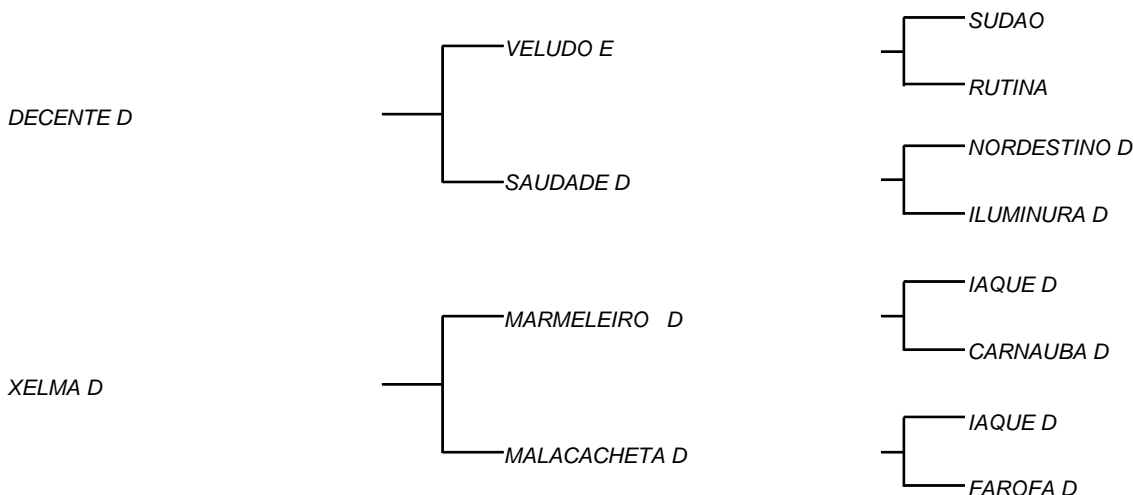

MAGNETICA D
LOTE: 032
VENDEDOR(ES): MANOEL DANTAS VILAR FILHO

QTD.: 1

FAZENDA: FAZENDA CARNAÚBA

MDVS 3394 - SINDI - PO - FÊMEA - NASC.:10/07/2018 - IDADE: 22 MS

Seu pai DIAMANTE D, tem em si uma das melhores carcaças, dos touros que cobrem atualmente na CARNAÚBA! Cruzamento esse que escolhido por MANELITO, com uma das vacas de melhor ficha reprodutiva do Rebanho D, PRATA D, que por sinal é filha de DANUBIO FC, touro recordista de leite na fazenda! Produziu **3178 Kg/Leite e máxima de 18.8 Kg/dia**, é da família direta de ADEGA D, vaca recordista em produção dia! Será uma das primeiras crias de DIAMANTE D, que a CARNAÚBA disponibilizará; Sua mãe descende de BEM FADADA D, campeã nacional em torneio leiteiro; Mais uma garrota que tem 5 gerações aferidas na CARNAÚBA, comprovando o que se vê em seu fenotipo, que herdará essas qualidades também.

MARABÁ D

LOTE: 033

VENDEDOR(ES): MANOEL DANTAS VILAR FILHO

QTD.: 1

FAZENDA: FAZENDA CARNAÚBA

MDVS 3392 - SINDI - PO - FÊMEA - NASC.:05/07/2018 - IDADE: 23 MS

Seu pai DECENTE D, filho de SAUDADE D, com maior lactação da raça na Carnaúba **8253 Kg/Leite em 388 dias de lactação**, com VELUDO E, que tem participação das campeãs de leite Brasil afora, fechado na linhagem do gado da importação de 1952; Sua mãe XELMA D Vaca, que além de ter sido provada no curral da CARNAÚBA, **3562 Kg/leite em 332 dias**, com máxima de **16,1 Kg/dia**, tem hoje um filho de destaque na ALTA GENETICA, o touro DEVANEIO D, com uma carcaça de extrema harmonia e segura!