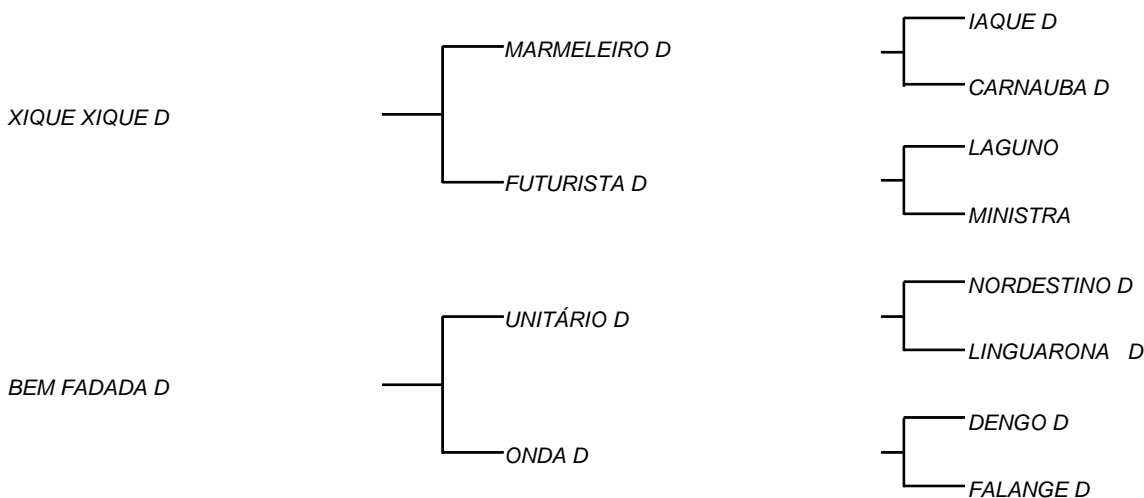

NECESSARIO D

LOTE: 133

VENDEDOR(ES): MANOEL DANTAS VILAR FILHO

QTD.: 1

FAZENDA: FAZENDA CARNAÚBA

MDVS 3440 - SINDI - PO - MACHO - NASC.:04/01/2019 - IDADE: 17 MS

R\$ 400,00 (Parcela) Sua mãe BEM FADADA D, vaca que une produtividade de leite, com a beleza racial e a pureza do gado importado de 1952! Filha de uma vaca campeã de torneio leiteiro, produziu 3 lactações superiores a **4200 Kg/Leite** e hoje é mãe de duas reservas da fazenda e que estão expostas, IDEPENDENTE D e GATURAMO D, cujo o cruzamento, é idêntico dos embriões ofertados; XIQUE XIQUE D, Campão Nacional, com uma carcaça harmônica, tem uma ascendência leiteira provada em suas irmãs, inclusive a irmã própria JUREMA D, **4219 Kg/Leite na 5ª cria** e suas filhas! Sua mãe FUTURISTA D, teve média em 9 lactações **3248 Kg/Leite**.