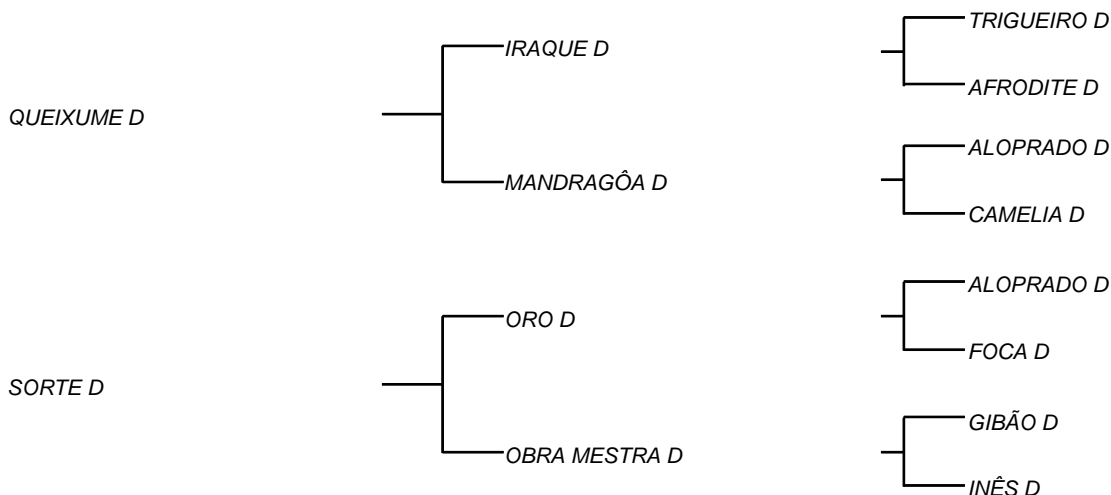

GAIVOTA D

LOTE: 005

VENDEDOR(ES): MANOEL DANTAS VILAR FILHO

QTD.: 1

FAZENDA: FAZENDA CARNAÚBA

MDVG 7983 - GUZERA - PO - FÊMEA - NASC.:01/07/2018 - IDADE: 23 MS

Segue com prenhez positiva de DIA SANTO D, com 90 dias de gestação; Seu pai QUEIXUME D, filho da melhor vaca hoje do rebanho D, MANDRAGÔA D **7403 Kg/Leite/6,1% Gordura**, que tem 4 filhos, todos touros em uso na fazenda, consaguineo em ALOPRADO D, o que comprova a elite em destaque, com a correção do temperamento e tetos, que o GADO D, já atesta; Sua mãe, vaca destacada no Rebanho D, em já ter produzido mais de **20 Kg/leite/dia**, com 3 gerações de aferições, onde sua avó, INÊS D, fechou **4101 Kg/leite**, dando máximo de **20,7 Kg/leite** em um dia, filha de ENERGIA D, que foi à época, uma das 3 melhores filhas de ALOPRADO D.

FANQUEIRA D

LOTE: 006

VENDEDOR(ES): MANOEL DANTAS VILAR FILHO

QTD.: 1

FAZENDA: FAZENDA CARNAÚBA

MDVG 7922 - GUZERA - PO - FÊMEA - NASC.:18/02/2017 - IDADE: 39 MS

Segue com prenhez positiva de DIA SANTO D, com 90 dias de gestação; Seu pai TIRA PROSA D, tem como tipo um excelente fenótipo do gado importado, de onde ainda tem sua avó LUZIADA D com esse sangue e 4 gerações de aferições de lactação, todas elas passando de **4 mil Kg!** Sua mãe VAQUEIRA II D, é filha de uma parceria, com o gado do grande amigo ALEXANDRE WANDERLEY, que sempre discutiu nos terraços da CARNAÚBA o cruzamento ideal para continuar sendo as médias desejáveis no GADO D! Nasceu MARINA D, produzindo **13,6 Kg/dia**, de um temperamento e raça, tem um racial perfeito, com um temperamento típico de vacas leiteiras, a qual vem também provando, deu **3270 Kg/Leite** na 1ª cria! Um temperamento invejável, típico da raça Guzerá que gosta de dá leite.