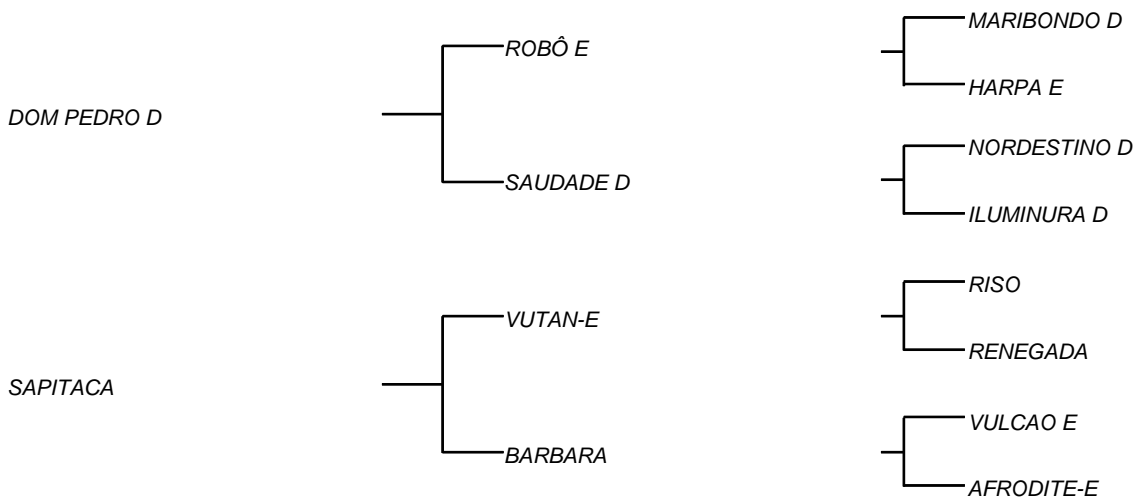

ESTRIBADA BRS

LOTE: 035

VENDEDOR(ES): BRS - BAHIA RED SINDI

QTD.: 1

FAZENDA: BRAVA

SBRS 233 - SINDI - PO - FÊMEA - NASC.:12/10/2018 - IDADE: 20 MS

Seu pai DOM PEDRO D é um dos 4 touros filhos de SAUDADE D, recordista em lactação na CARNAUBA **8253 Kg/Leite em 388 dias** e a conformação e cobertura de carcaça do gado de ROBO E, aliadíssimo a fertilidade que se comprova em todo gado dele, que aqui nasceu;

FRATELLA DA CARRAPICHO

LOTE: 036

VENDEDOR(ES): MANASSES DE MELO RODRIGUES

QTD.: 1

FAZENDA: MANASSES DE MELO RODRIGUES

MMRS 165 - SINDI - PO - FÊMEA - NASC.:30/09/2016 - IDADE: 44 MS