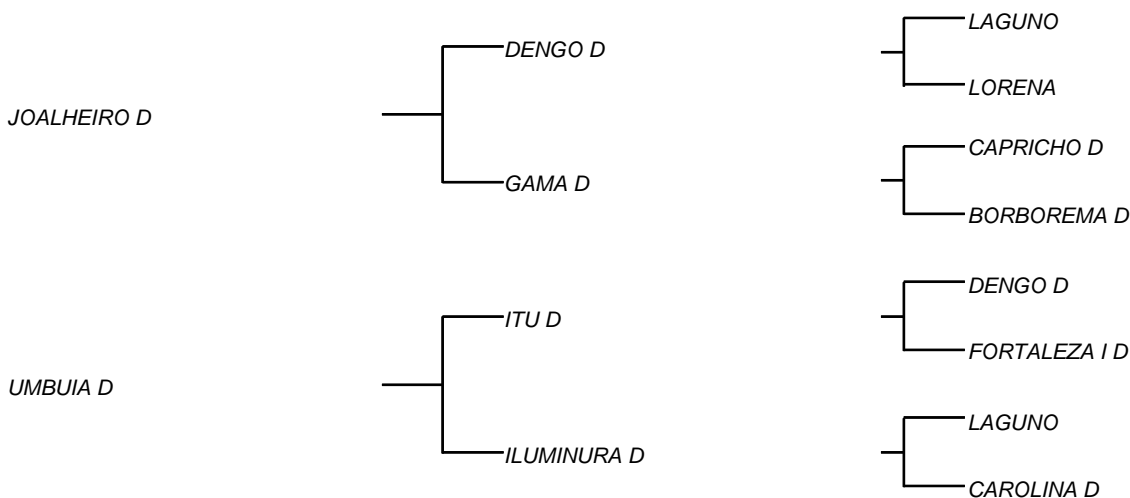

CABRIUVA D

LOTE: 020

VENDEDOR(ES): MANOEL DANTAS VILAR FILHO

QTD.: 1

FAZENDA: FAZENDA CARNAÚBA

MDVS 2525 - SINDI - PO - FÊMEA - NASC.:11/02/2009 - IDADE: 136 MS

CABRIUVA D, uma vaca da família consagrada na CARNAÚBA, desde suas 5 gerações, que aqui foram mensuradas e mais que aprovadas; Tem a mesma avó materna de SAUDADE D, hoje mãe de 4 touros, que estão sendo usados no Rebanho D; Já ultrapassou **20Kg/leite/dia**, segue parida de fêmea, chamada OBSTINADA D, filha de DIAMANTE D; Sua primeira cria, já foi um dos destaques no DIA D 2017, ultrapassando **18 Kg/leite/dia**; Uma doadora que leva na bagagem 35 anos de trabalho em cima de números reais da CARNAÚBA.

GATURAMA D
LOTE: 021
VENDEDOR(ES): MANOEL DANTAS VILAR FILHO

QTD.: 1
FAZENDA: FAZENDA CARNAÚBA

MDVS 3053 - SINDI - PO - FÊMEA - NASC.:14/10/2013 - IDADE: 80 MS

GATURAMA D, em sua 4ª cria, segue com um equilíbrio de carcaça invejável, mostrando toda sua vida útil ainda pela frente; Uma harmonia de vaca que se completa com seus **17Kg/leite/dia**, e seu bezerro OURO PRETO D filho de INDEPENDENTE D , e que sem dúvida será um grande reprodutor.