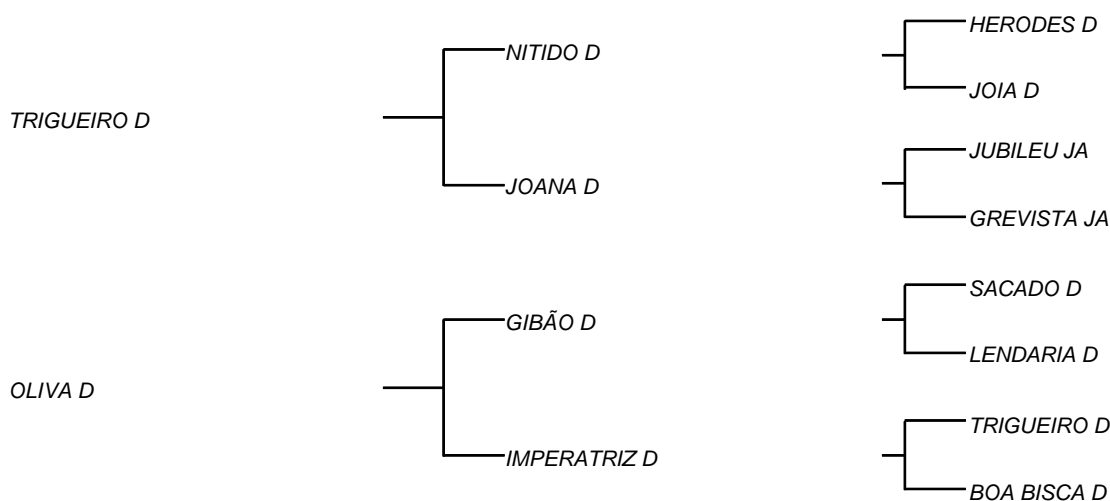

R$ 300,00 (Parcela) Único filho de TRIGUEIRO D, vendido até hoje no DIA D, Touro que participou do teste de progênie, deixando varios campeões e vacas famosas na raça; É filho de JOANA D, com **23,1 Kg/leite/dia** e **5118 Kg/leite** na lactação; Sua mãe OLIVA D é neta de TRIGUEIRO D, fechou na 1ª lactação com **3696 Kg/leite** e teve máxima de **16,2 Kg/leite**.