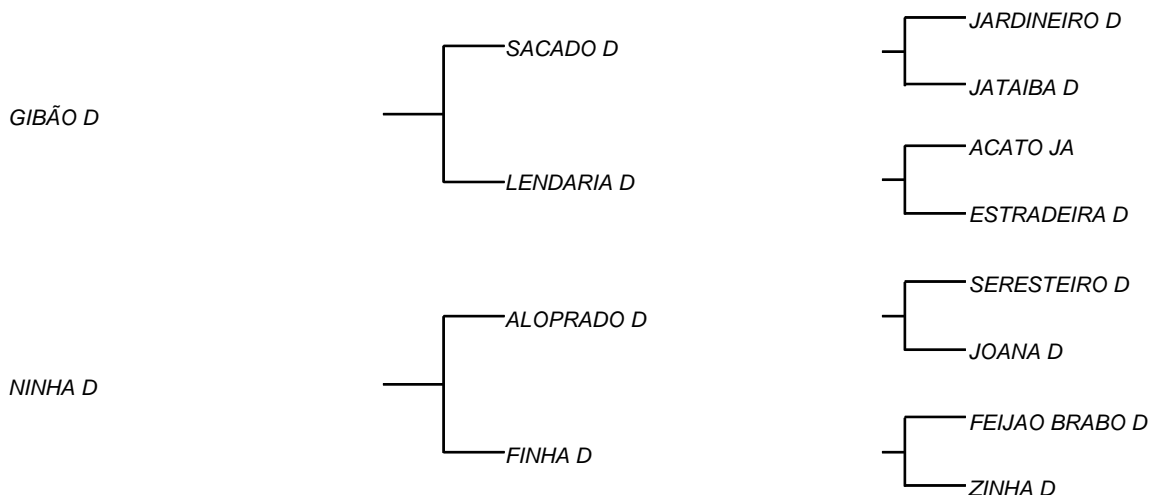

FAVORITO JBN

LOTE: 122

VENDEDOR(ES): JOSE BEZERRA DE ALMEIDA NETO

QTD.: 1

FAZENDA: SÃO JOSÉ

JBNG 131 - GUZERA - PO - MACHO - NASC.:19/06/2019 - IDADE: 11 MS

R$ 350,00 (Parcela) Filho de GIBÃO D, touro de um racial mais detalhado que tivemos, cobrindo as filhas de ALOPRADO D, deu um dos melhores resultados e cruzamentos, que tivemos na CARNAÚBA. Correção de tetos, racial e uma carcaça enxuta e funcional; Sua mãe NINHA D é filha de ALOPRADO D o touro mais leiteiro até hoje no rebanho D, foi duas vezes campeã em torneio leiteiro na Festa do Boi, ultrapassando **32 Kg/Leite** e fechando lactação com mais de **6 mil Kg/Leite**.

FOGUISTA JBN

LOTE: 123

VENDEDOR(ES): JOSE BEZERRA DE ALMEIDA NETO

QTD.: 1

FAZENDA: SÃO JOSÉ

JBNG 127 - GUZERA - PO - MACHO - NASC.:05/06/2019 - IDADE: 12 MS