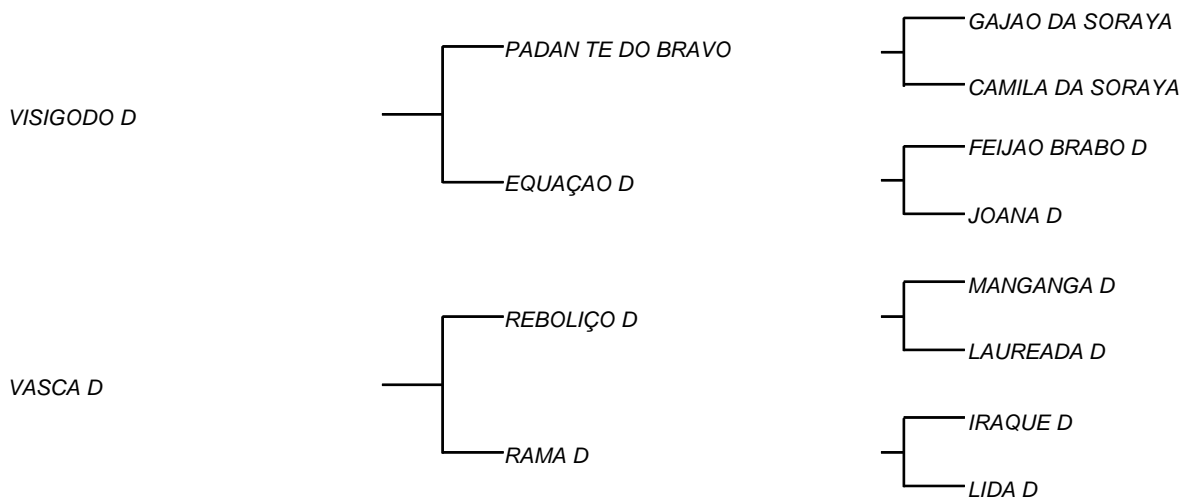

HIBISCO D

LOTE: 114

VENDEDOR(ES): MANOEL DANTAS VILAR FILHO

QTD.: 1

FAZENDA: FAZENDA CARNAÚBA

MDVG 8011 - GUZERA - PO - MACHO - NASC.:20/02/2019 - IDADE: 15 MS

R\$ 220,00 (Parcela) Seu pai VIOLINO D, vem de NÃO ME TOQUES D, touro fruto do cruzamento que a CARNAÚBA mais acertou, GIBÃO X VACA ALOPRADO, sendo ele destacado por MANELITO, como touro mais completo do rebanho D, com LAUREADA D, vaca essa que foi muito bajulada na UNIUBE, pelo equilíbrio de carcaça **620 Kg** e muito leite; Sua mãe UPANEMA D, vaca Guzerá com toda uma vida reprodutiva ainda pela frente, é destaque neste DIA D.

GROTÃO D

LOTE: 115

VENDEDOR(ES): MANOEL DANTAS VILAR FILHO

QTD.: 1

FAZENDA: FAZENDA CARNAÚBA

MDVG 8000 - GUZERA - PO - MACHO - NASC.:01/12/2018 - IDADE: 18 MS

R\$ 220,00 (Parcela) Seu pai VISIGODO D, um dos touros de mais equilíbrio de carcaça, na atualidade da Carnaúba, unindo o racial do gado do deserto de 5 mil anos de leite gordo; VISIGODO D D, Touro que compôs o GADO D, incluindo seu racial e linhas perfeitas do gado Guzerá puro pela natureza e lapidado pelo tempo; Com a ajuda guzerasista, SERGIO VILAS BOAS, que confirmou tudo que MANELITO viu, no seu avô paterno, PADAN DA SORAYA, em relação a pureza, leite e temperamento é filho de; Sua avó paterna EQUAÇÃO D é filha direta de JOANA D, que produziu **2970 Kg/leite com 6.5% de gordura** e máxima de **13.2 Kg/leite/dia** e que hoje está servido ao rebanho do amigo PAULO LEITE do município de Desterro/PB; Sua mãe tem além do bom temperamento para um gado produtivo, uma rusticidade fora de série, para um gado que vive em uma região seca, que terá em certa época do ano que digerir folhas duras e de baixa qualidade.