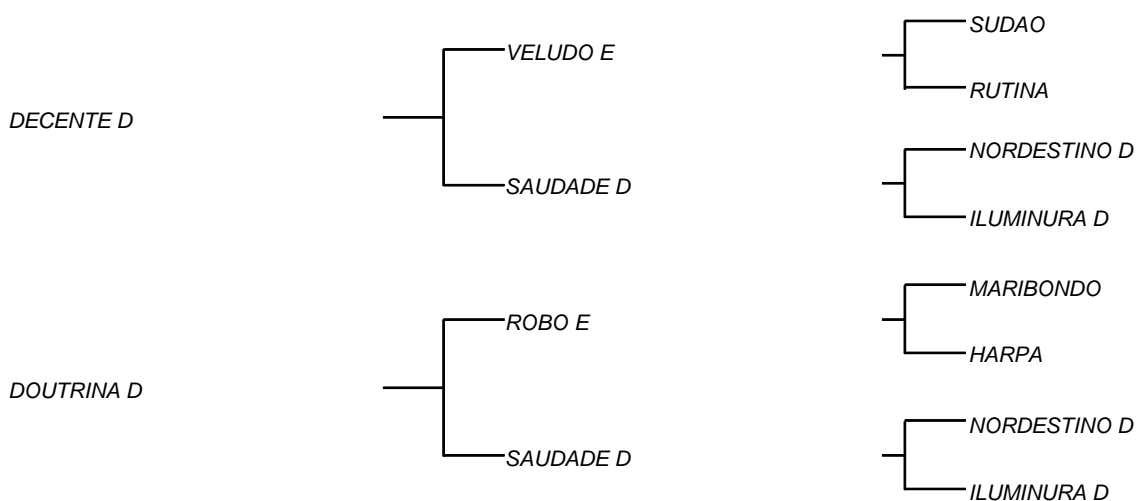

R$ 350,00 (Parcela) Seu pai DECENTE D, filho de SAUDADE D, com maior lactação da raça na Carnaúba **8253 Kg/Leite em 388 dias de lactação**, com VELUDO E, que tem participação das campeãs de leite Brasil afora, fechado na linhagem do gado da importação de 1952; Sua mãe DOUTRINA D é irmã própria de DEDO DE DEUS D, touro já provado na CARNAÚBA, filho de SAUDADE D, mãe de 4 touros em uso no Rebanho D.