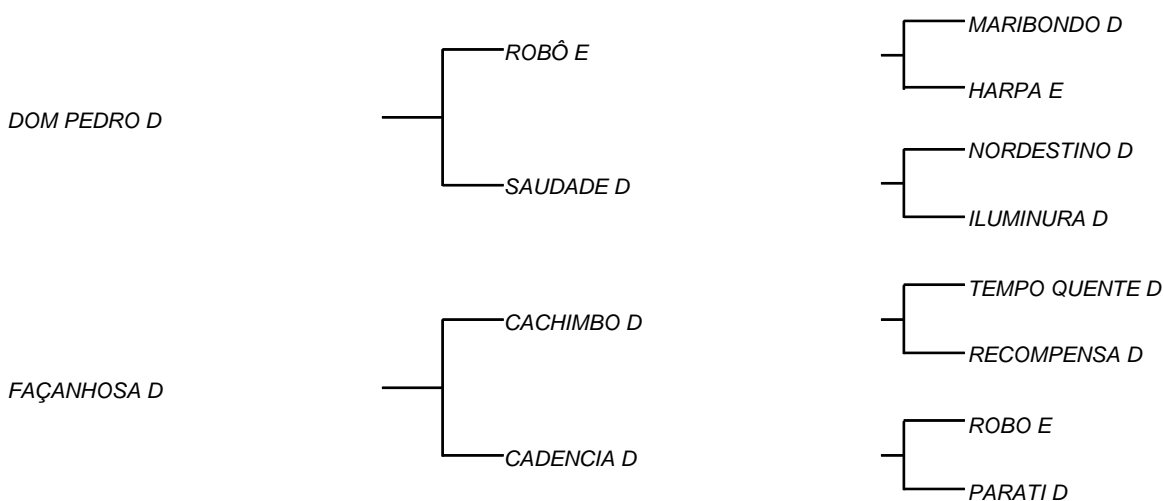

Seu pai DOM PEDRO D, é irmão próprio de DEDO DE DEUS D, irmão inteiro de DOM JOÃO D e DECENTE D, todos dois filhos de SAUDADE D, que passou dos **30 Kg/leite/dia**, lactação fechada de **8253 Kg/leite e 5,7%** de gordura, o que faz ela a campeã de leite de nosso rebanho; Ainda tem a outra avó com leite superior a **3990 Kg/leite**, bisavó e tataravó todas acima de **3500 Kg/leite**; Sua mãe foi doadora nossa, provada no leite, com superioridade **15 Kg/leite/dia** e muito produtora de embriões, o que só afirma que ela se destaca na vida reprodutiva.