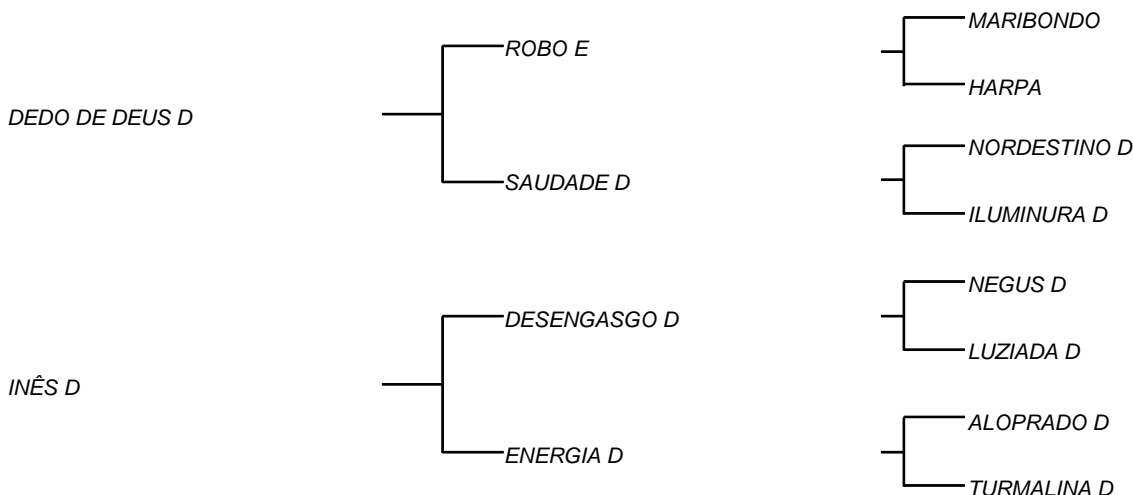

NEBULOSO D

LOTE: 130

VENDEDOR(ES): MANOEL DANTAS VILAR FILHO

QTD.: 1

FAZENDA: FAZENDA CARNAÚBA

MDVS 3478 - SINDI - PO - MACHO - NASC.:11/05/2019 - IDADE: 13 MS

R\$ 400,00 (Parcela) Seu pai DEDO DE DEUS D é filho de SAUDADE D, vaca recordista em lactações do rebanho D, com **8253 Kg/Leite em 388 dias e 5.7% G**, irmão de outros 3 touros que cobrem na fazenda, e todos já provados e chegando a 5ª geração de melhoramento de fato ascendente em leite e fertilidade do gado; Sua mãe INÊS D, é o cruzamento que foi montado para que viesse um reprodutor a ser usado na CARNAÚBA (DÚZIA DE TREZE X XEQUE); vacas de uma fertilidade superior a média do Rebanho D, com leite superior a **4 mil Kg** em lactações das 3 últimas gerações.