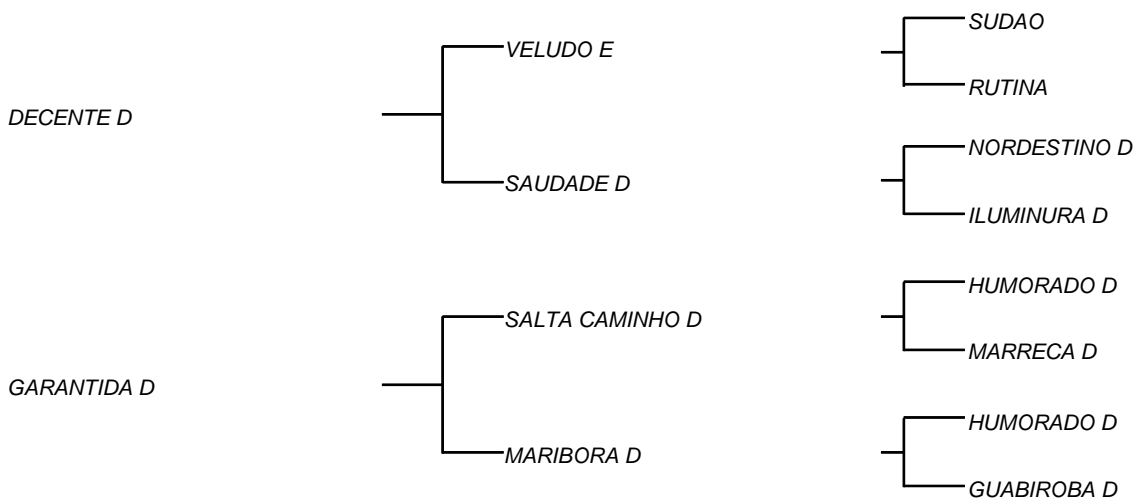

MASSAPE D

LOTE: 135

VENDEDOR(ES): MANOEL DANTAS VILAR FILHO

QTD.: 1

FAZENDA: FAZENDA CARNAÚBA

MDVS 3418 - SINDI - PO - MACHO - NASC.:01/11/2018 - IDADE: 19 MS

R\$ 370,00 (Parcela) Um tourinho de um temperamento fantastico,filho de DECENTE D, , filho de SAUDADE D, com maior lactação da raça na Carnaúba **8253 Kg/Leite em 388 dias de lactação**, com VELUDO E, que tem participação das campeãs de leite Brasil afora, fechado na linhagem do gado da importação de 1952; Sua mãe GARANTIDA D, campeã em 2019, na persistência da lactação dentre as demais vacas D, na CARNAÚBA e produziu acima de **16 Kg/leite/dia**.