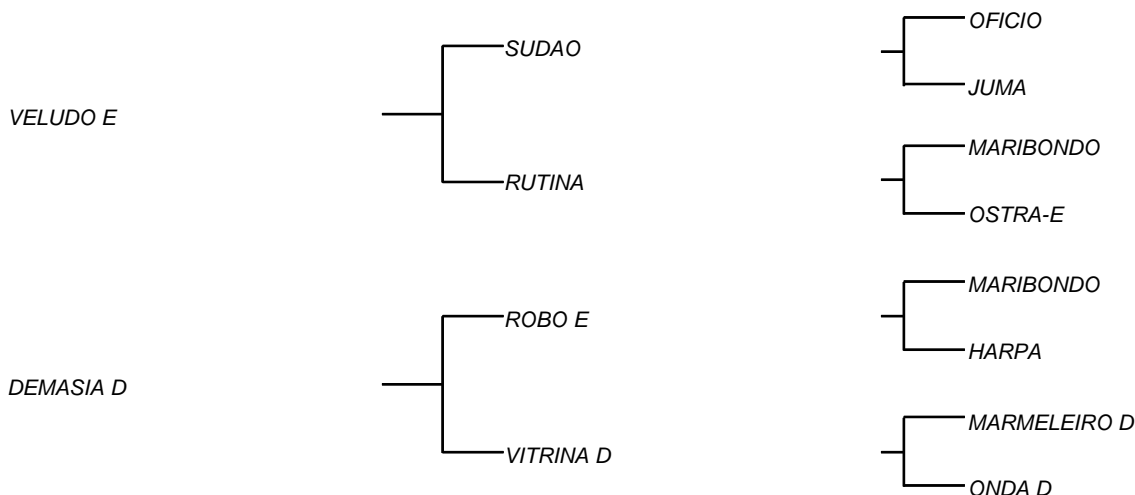

NORDESTINO FIV D

LOTE: 040

VENDEDOR(ES): MANOEL DANTAS VILAR FILHO

QTD.: 1

FAZENDA: FAZENDA CARNAÚBA

MDVS 3438 - SINDI - PO - MACHO - NASC.:02/01/2019 - IDADE: 17 MS

Filho de XIQUE XIQUE D, touro bi campeão na Festa do Boi Natal/RN, com uma carga leiteira de suas filhas, irmãs e mãe; Sua mãe FUTURISTA D, tem 18 anos com 16 crias e 9 lactações fechadas, com média de 3248 Kg/Leite; Touro esse que segue no rebanho de Sindi da Bahia (BRS - BAHIA RED SINDI), unindo uma carcaça ivelyável e já provado no leite! Sua mãe é filha de XEQUE-D, é síntese em equilíbrio, temperamento x raça x leite e desenvolvimento. o mesmo cruzamento que deu SAUDADE-D (NORDESTINO-D X VACAS DANUBIO-FC); todas as filhas de XEQUE -D, ultrapassaram os **3 mil Kg/Leite na primeira cria**; Segue já com idade e tipo de um macho pronto para procriar.

MIRANTE FIV D
LOTE: 041
VENDEDOR(ES): MANOEL DANTAS VILAR FILHO

QTD.: 1
FAZENDA: FAZENDA CARNAÚBA

MDVS 3405 - SINDI - PO - MACHO - NASC.:11/08/2018 - IDADE: 21 MS

DEMÁSIA D, sua mãe, é campeã de torneio leiteiro com mais de **23 Kg/leite/dia**, faz parte da família mais consagrada no leite da CARNAÚBA! Vem de ONDA D, de **4034 Kg/leite 5,8% G com 424 Kg de peso**, e que em MG chegou a produzir **32,6 Kg/leite!** VELUDO E, tem participação nas campeãs de leite Brasil afora, fechado na linhagem do gado da importação de 1952