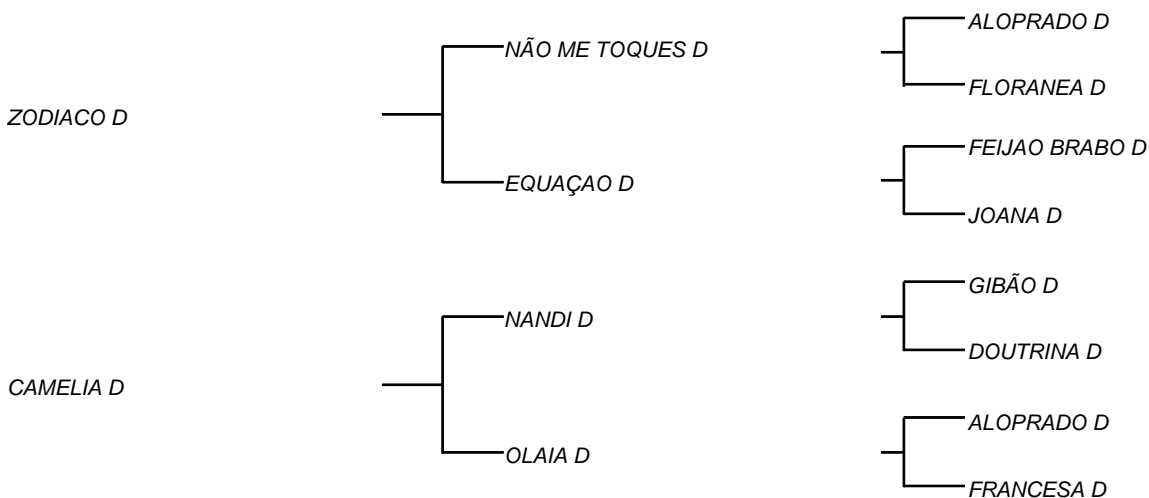

HARMÔNICO D

LOTE: 117

VENDEDOR(ES): MANOEL DANTAS VILAR FILHO

QTD.: 1

FAZENDA: FAZENDA CARNAÚBA

MDVG 8062 - GUZERA - PO - MACHO - NASC.:19/05/2019 - IDADE: 12 MS

R\$ 200,00 (Parcela) Seu pai, é filho da última filha da última filha de JOANA D, EQUAÇÃO D! Vaca que marcou como "divisor de águas" o REBANHO D! Fechado em ALOPRADO D, touro recordista em função leiteira da CARNAÚBA