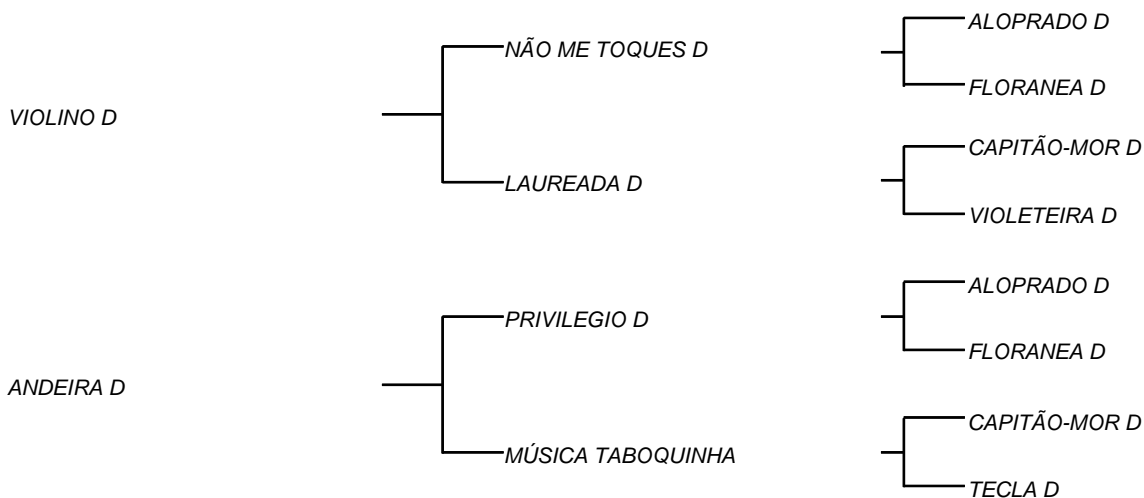

HECO D

LOTE: 111

VENDEDOR(ES): MANOEL DANTAS VILAR FILHO

QTD.: 1

FAZENDA: FAZENDA CARNAÚBA

MDVG 8058 - GUZERA - PO - MACHO - NASC.:27/04/2019 - IDADE: 13 MS

R\$ 220,00 (Parcela) Seu pai VIOLINO D, vem de NÃO ME TOQUES D, touro fruto do cruzamento que a CARNAÚBA mais acertou, GIBÃO X VACA ALOPRADO, sendo ele destacado por MANELITO, como touro mais completo do rebanho D, com LAUREADA D, vaca essa que foi muito bajulada na UNIUBE, pelo equilíbrio de carcaça **620 Kg** e muito leite; Sua mãe faz parte das 50 melhores vacas de leite do Rebanho D, hoje; Esse ano já fechou com mais de **12 Kg/leite/dia**, a pasto.