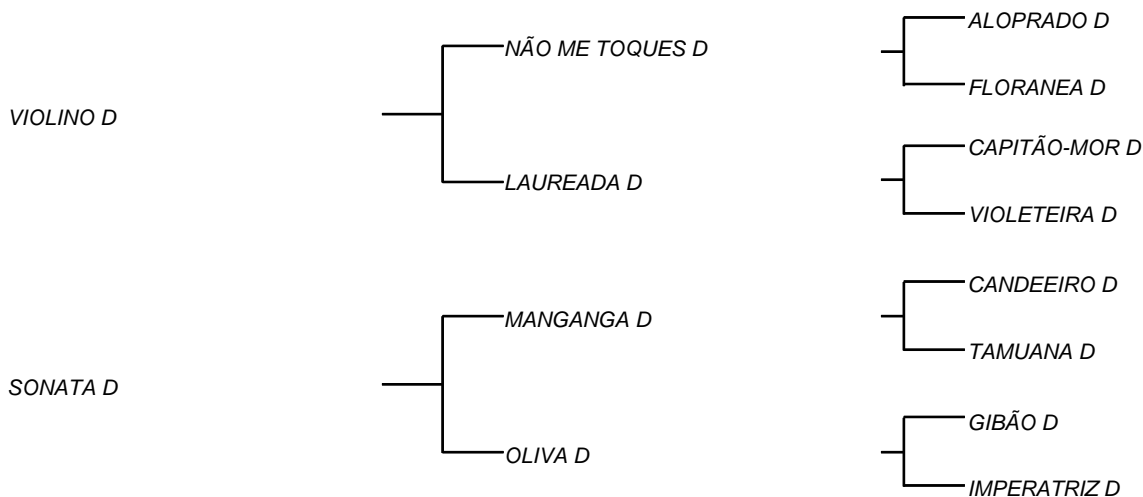

HOROSCOPO D

LOTE: 171

VENDEDOR(ES): MANOEL DANTAS VILAR FILHO

QTD.: 1

FAZENDA: FAZENDA CARNAÚBA

MDVG 8076 - GUZERA - PO - MACHO - NASC.:05/08/2019 - IDADE: 10 MS

R\$ 180,00 (Parcela) Típico Guzerá, puro indiano que com mais de 5 mil anos, criado em zonas secas; Produz leite rico, e carne enxuta; Seu pai VIOLINO D, vem de NÃO ME TOQUES D, touro fruto do cruzamento que a CARNAÚBA mais acertou, GIBÃO X VACA ALOPRADO, sendo ele destacado por MANELITO, como touro mais completo do Rebanho D, com LAUREADA D, vaca essa que foi muito bajulada na UNIUBE, pelo equilíbrio de carcaça **620 Kg** e muito leite