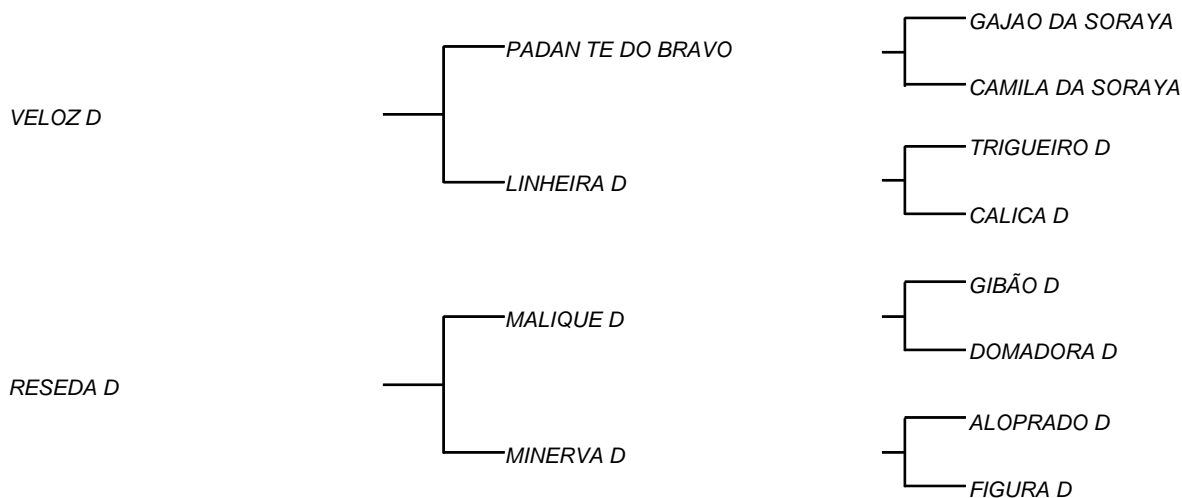

HABITADA D

LOTE: 014

VENDEDOR(ES): MANOEL DANTAS VILAR FILHO

QTD.: 1

FAZENDA: FAZENDA CARNAÚBA

MDVG 8035 - GUZERA - PO - FÊMEA - NASC.:09/03/2019 - IDADE: 14 MS

Seu pai VELOZ D, um dos touros de mais equilibrio de carcaça, na atualidade da Carnaúba, unindo o racial do gado do deserto de 5 mil anos de leite gordo; Sua mãe TABAJARA D, segue com um porte, das nossas maiores vacas, **540 Kg e lactação de 3090 kg/leite**.

HARARUNA D
LOTE: 015
VENDEDOR(ES): MANOEL DANTAS VILAR FILHO

QTD.: 1

FAZENDA: FAZENDA CARNAÚBA

MDVG 8023 - GUZERA - PO - FÊMEA - NASC.:02/03/2019 - IDADE: 15 MS

Seu pai VELOZ D, um dos touros de mais equilíbrio de carcaça, na atualidade da Carnaúba, unindo o racial do gado do deserto de 5 mil anos de leite gordo; Sua mãe fechou a 2ª lactação com pico de **17,6 Kg/leite/dia**, e **3470 Kg**, na lactação, típica vaca Guzera indiana, que tem, raça, leite e temperamento!

HEURECA D
LOTE: 016
VENDEDOR(ES): MANOEL DANTAS VILAR FILHO

QTD.: 1

FAZENDA: FAZENDA CARNAÚBA

MDVG 8016 - GUZERA - PO - FÊMEA - NASC.:24/02/2019 - IDADE: 15 MS

Seu pai VELOZ D, um dos touros de mais equilíbrio de carcaça, na atualidade da Carnaúba, unindo o racial do gado do deserto de 5 mil anos de leite gordo; Sua mãe, vindo de USURA D, é comprovada por ela, **16,8 Kg/dia**, e suas 4 gerações que atendem em lactações, acima de **3800 Kg de leite**, em todas elas.