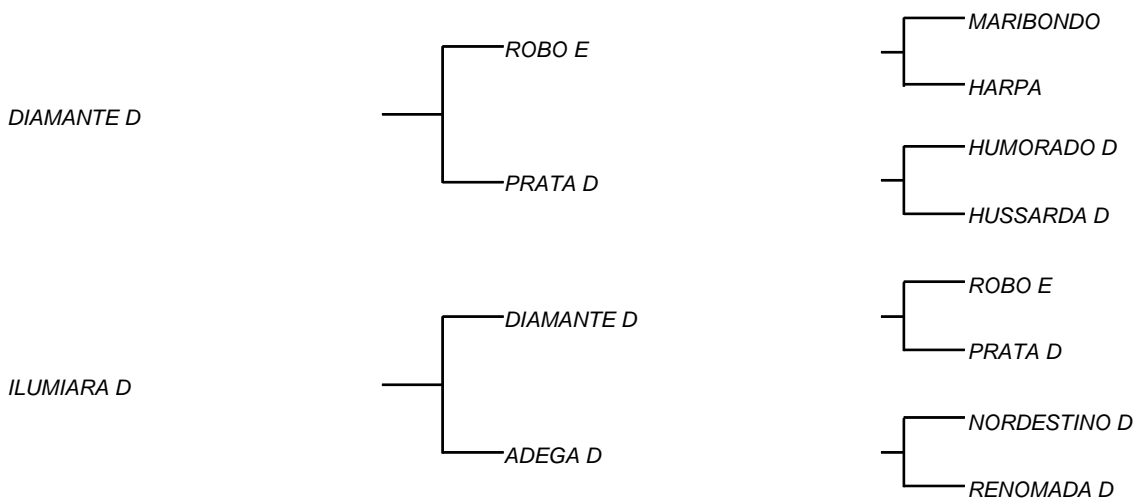

OPERA FIV D

LOTE: 024

VENDEDOR(ES): MANOEL DANTAS VILAR FILHO

QTD.: 1

FAZENDA: FAZENDA CARNAÚBA

MDVS 3556 - SINDI - PO - FÊMEA - NASC.:16/03/2020 - IDADE: 3 MS

DIAMANTE D seu pai, tem em si uma das melhores carcaças, dos touros que cobrem atualmente na CARNAÚBA! Cruzamento esse que escolhido por MANELITO, com uma das vacas de melhor ficha reprodutiva do rebanho D, PRATA D, que por sinal é filha de DANUBIO FC, touro recordista de leite na fazenda! Produziu **3178 Kg/Leite e máxima de 18,8 Kg/dia**, é da família direta de ADEGA D, vaca recordista em produção dia; Sua mãe ILUMINARA D, Filha de XEQUE D, que é síntese em equilíbrio, temperamento x raça x leite e desenvolvimento. o mesmo cruzamento que deu SAUDADE-D (NORDESTINO-D X VACAS DANUBIO-FC); todas as filhas de XEQUE -D, ultrapassaram os **3 mil Kg/Leite na primeira cria**, touro de grande valia ao REBANHO D, e que acrescentou carcaça, temperamento, tipo e leite, como de ser e é a linha seguida pela CARNAÚBA; Primeira vaca Sindi, que passou dos **30 Kg/Leite**, chegou a **38,0 Kg** em torneio, mãe já de 3 touros em 3 estados diferentes, ADEGA D tem 4 gerações de ascendência leiteira, Tri Campeã de torneio leiteiro, mostra em sua carcaça, na longevidade do gado do deserto e temperamento desejável em qualquer vaca de leite!