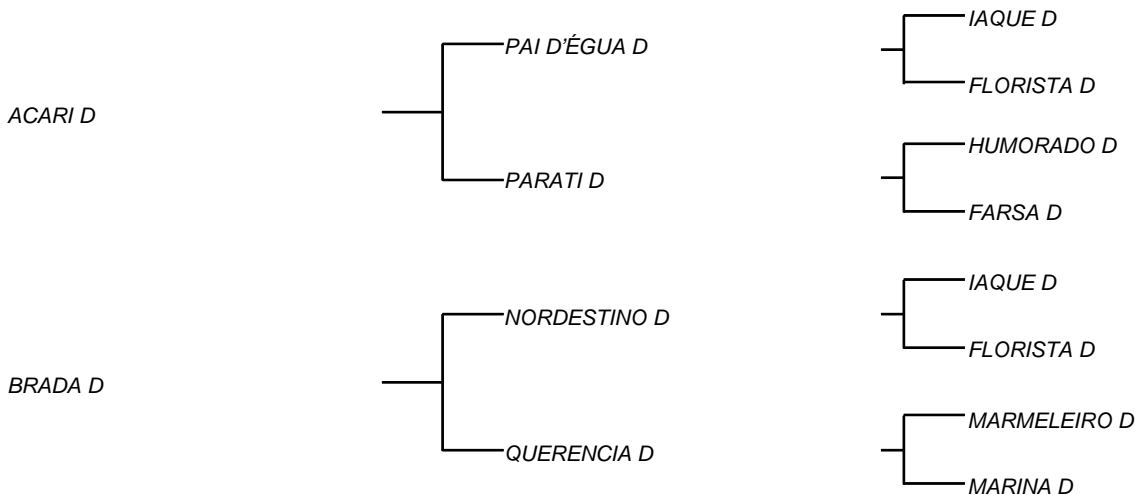

FAVA D

LOTE: 023

VENDEDOR(ES): MANOEL DANTAS VILAR FILHO

QTD.: 1

FAZENDA: FAZENDA CARNAÚBA

MDVS 2952 - SINDI - PO - FÊMEA - NASC.:13/03/2012 - IDADE: 99 MS

FAVA D, uma das únicas filhas de ACARI D à venda; Touro este que imprimiu onde passou sua carcaça e o leite do gado, típico da importação de 1952, que já veio pronto e com 5 gerações de aferição para o Brasil, graças ao grande brasileiro FELISBERTO CAMARGO; Segue parida de ORDENADA D, filha de DEDO DE DEUS D, e produzindo **12,6 Kg/leite/dia**, em sua 4ª lactação!