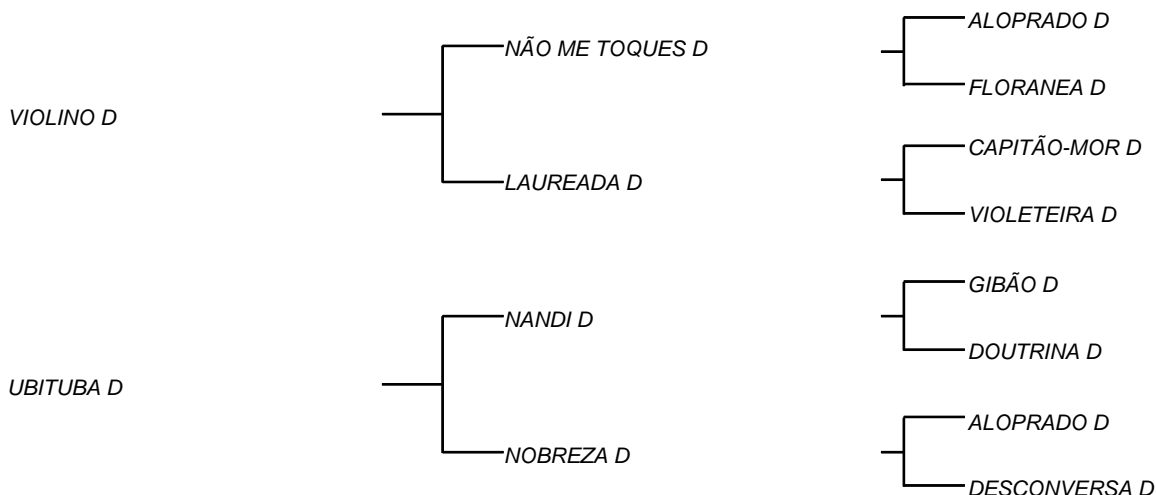

HERCULANO D

LOTE: 175

VENDEDOR(ES): MANOEL DANTAS VILAR FILHO

QTD.: 1

FAZENDA: FAZENDA CARNAÚBA

MDVG 8060 - GUZERA - PO - MACHO - NASC.:09/05/2019 - IDADE: 12 MS

R\$ 180,00 (Parcela) Seu pai VIOLINO D, vem de NÃO ME TOQUES D, touro fruto do cruzamento que a CARNAÚBA mais acertou, GIBÃO X VACA ALOPRADO, sendo ele destacado por MANELITO, como touro mais completo do rebanho D, com LAUREADA D, vaca essa que foi muito bajulada na UNIUBE, pelo equilíbrio de carcaça **620 Kg** e muito leite;