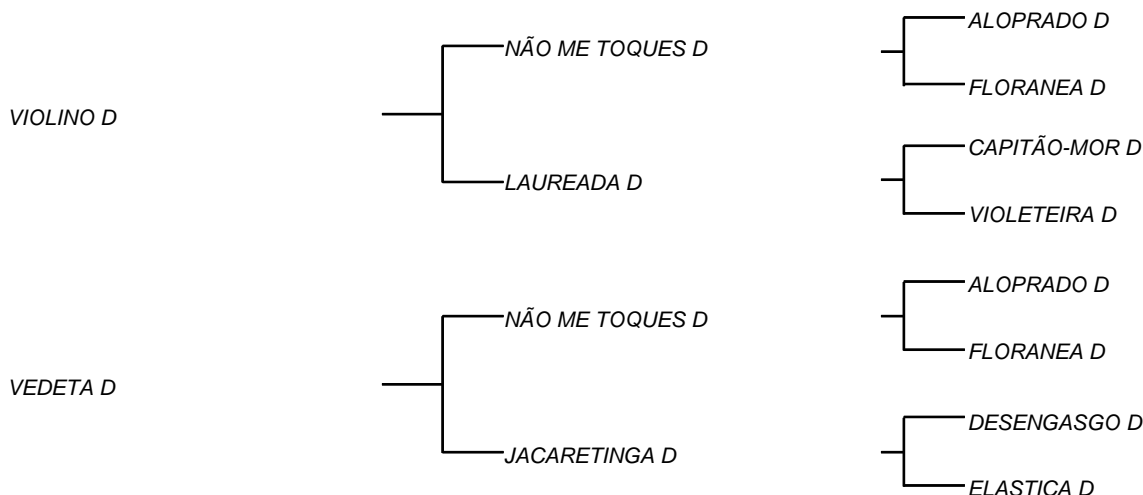

HARARUNA D
LOTE: 015
VENDEDOR(ES): MANOEL DANTAS VILAR FILHO

QTD.: 1

FAZENDA: FAZENDA CARNAÚBA

MDVG 8023 - GUZERA - PO - FÊMEA - NASC.:02/03/2019 - IDADE: 15 MS

Seu pai VELOZ D, um dos touros de mais equilíbrio de carcaça, na atualidade da Carnaúba, unindo o racial do gado do deserto de 5 mil anos de leite gordo; Sua mãe fechou a 2ª lactação com pico de **17,6 Kg/leite/dia**, e **3470 Kg**, na lactação, típica vaca Guzera indiana, que tem, raça, leite e temperamento!

HEURECA D
LOTE: 016
VENDEDOR(ES): MANOEL DANTAS VILAR FILHO

QTD.: 1

FAZENDA: FAZENDA CARNAÚBA

MDVG 8016 - GUZERA - PO - FÊMEA - NASC.:24/02/2019 - IDADE: 15 MS

Seu pai VELOZ D, um dos touros de mais equilíbrio de carcaça, na atualidade da Carnaúba, unindo o racial do gado do deserto de 5 mil anos de leite gordo; Sua mãe, vindo de USURA D, é comprovada por ela, **16,8 Kg/dia**, e suas 4 gerações que atendem em lactações, acima de **3800 Kg de leite**, em todas elas.

HEBA D
LOTE: 017
VENDEDOR(ES): MANOEL DANTAS VILAR FILHO

QTD.: 1
FAZENDA: FAZENDA CARNAÚBA

MDVG 8032 - GUZERA - PO - MACHO - NASC.:08/03/2019 - IDADE: 14 MS

Seu pai VIOLINO D, vem de NÃO ME TOQUES D, touro fruto do cruzamento que a CARNAÚBA mais acertou, GIBÃO X VACA ALOPRADO, sendo ele destacado por MANELITTO, como touro mais completo do rebanho D, com LAUREADA D, vaca essa que foi muito bajulada na UNIUBE, pelo equilíbrio de carcaça **620 Kg** e muito leite; Sua mãe foi uma das 5 melhores vacas de 2019, passando dos **18 Kg/leite/dia**, e ainda com uma carcaça harmônica e apropriada para uma pecuária real a campo.