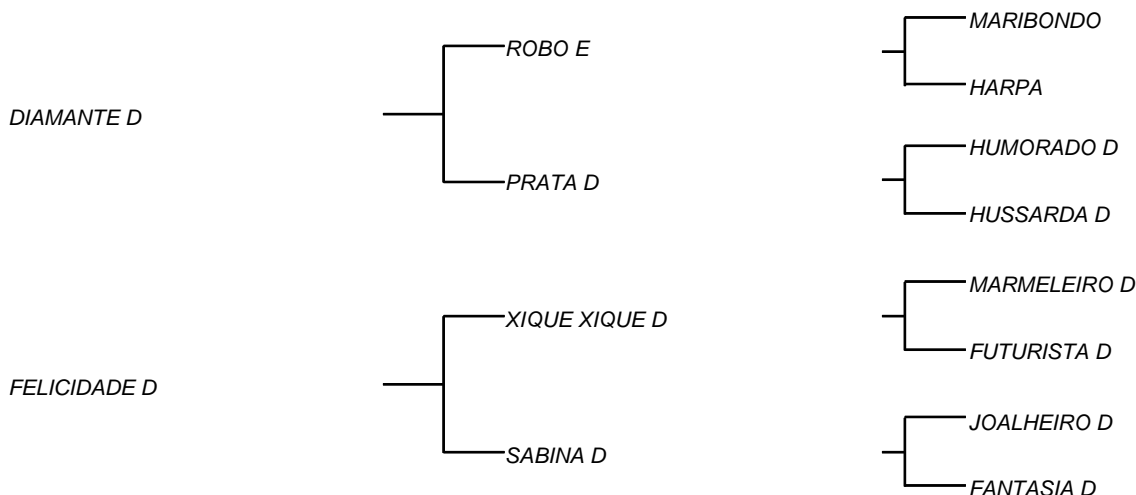

NACIONAL D

LOTE: 136

VENDEDOR(ES): MANOEL DANTAS VILAR FILHO

QTD.: 1

FAZENDA: FAZENDA CARNAÚBA

MDVS 3462 - SINDI - PO - MACHO - NASC.:19/03/2019 - IDADE: 14 MS

R$ 360,00 (Parcela) Um dos garrotes mais destacados de ancestrais, que tem nesse DIA D; Seu pai DIAMANTE D, tem em si uma das melhores carcaças, dos touros que cobrem atualmente na CARNAÚBA! Cruzamento esse que escolhido por MANELITO, com uma das vacas de melhor ficha reprodutiva do rebanho D, PRATA D, que por sinal é filha de DANUBIO FC, touro recordista de leite na fazenda! Produziu **3178 Kg/Leite e máxima de 18,8 Kg/dia**, é da família direta de ADEGA D, vaca recordista em produção dia! Sua mãe, foi em maio a recordista da raça na produção leiteira a pasto do Brasil, chegando a **22.07 Kg/leite/dia**. Uma carcaça que se destaca de todas, um temperamento invejável, tornando assim a vaca mais funcional da raça Sindi, hoje, do Rebanho D.

NUBLADO D

LOTE: 137

VENDEDOR(ES): MANOEL DANTAS VILAR FILHO

QTD.: 1

FAZENDA: FAZENDA CARNAÚBA

MDVS 3504 - SINDI - PO - MACHO - NASC.:04/08/2019 - IDADE: 10 MS