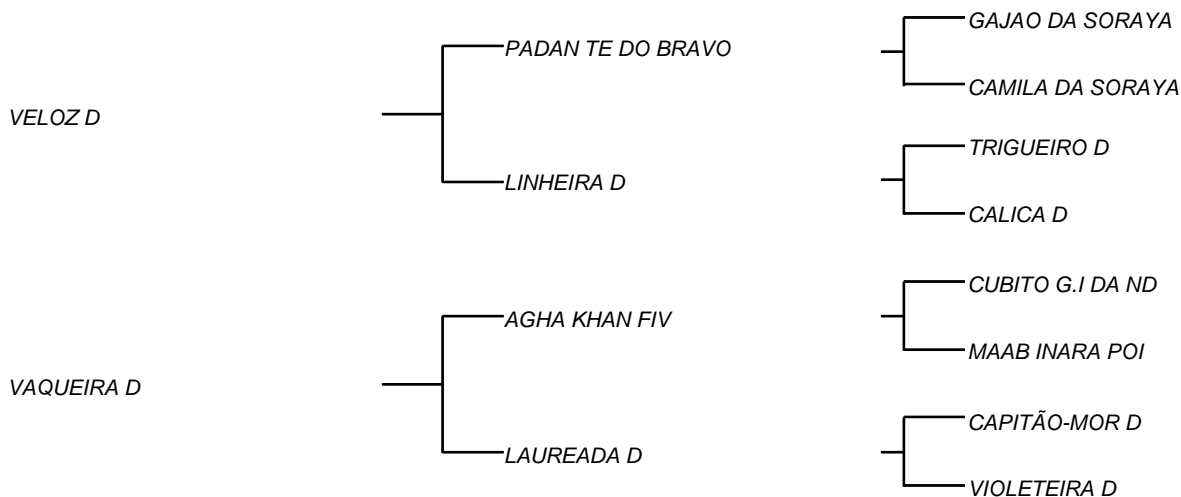

HEMISFERIO D

LOTE: 104

VENDEDOR(ES): MANOEL DANTAS VILAR FILHO

QTD.: 1

FAZENDA: FAZENDA CARNAÚBA

MDVG 8010 - GUZERA - PO - MACHO - NASC.:20/02/2019 - IDADE: 15 MS

R\$ 320,00 (Parcela) Seu pai VELOZ D, um dos touros de mais equilíbrio de carcaça, na atualidade da Carnaúba, unindo o racial do gado do deserto de 5 mil anos de leite gordo; VELOZ D, Touro que compôs o GADO D, incluindo seu racial e linhas perfeitas do gado Guzerá puro pela natureza e lapidado pelo tempo; Com a ajuda guzerasista, SERGIO VILAS BOAS, que confirmou tudo que MANELITO viu, no seu pai PADAN DA SORAYA, em relação a pureza, leite e temperamento; Sua mãe tem um dos maiores pesos do gado D, **510 Kg.** com produção diária de **19 Kg/leite/dia**, e ainda uma rusticidade que a destaca das demais; Tem sangue aberto e 4 gerações que a antecede superior a **3660 Kg/leite** em sua lactações aferidas na CARNAÚBA.

GARBOSO D

LOTE: 105

VENDEDOR(ES): MANOEL DANTAS VILAR FILHO

QTD.: 1

FAZENDA: FAZENDA CARNAÚBA

MDVG 7998 - GUZERA - PO - MACHO - NASC.:19/12/2018 - IDADE: 18 MS

R\$ 320,00 (Parcela) Seu pai VELOZ D, um dos touros de mais equilíbrio de carcaça, na atualidade da Carnaúba, unindo o racial do gado do deserto de 5 mil anos de leite gordo; VELOZ D, Touro que compôs o GADO D, incluindo seu racial e linhas perfeitas do gado Guzerá puro pela natureza e lapidado pelo tempo; Com a ajuda guzerasista, SERGIO VILAS BOAS, que confirmou tudo que MANELITO viu, no seu pai PADAN DA SORAYA, em relação a pureza, leite e temperamento; Sua mãe vaca de **3270 Kg/leite**, tem uma "barriga de ouro"; Todas as suas crias são destacadas no desenvolvimento e estrutura do corpo, além de um bom temperamento.