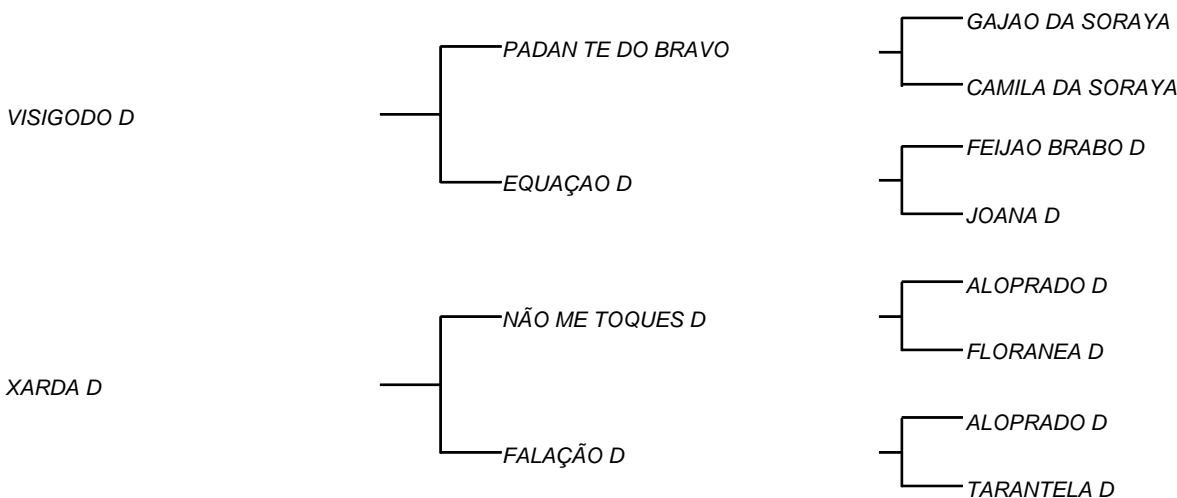

R$ 250,00 (Parcela) Animal sem registro; Seu pai VISIGODO D, um dos touros de mais equilíbrio de carcaça, na atualidade da Carnaúba, unindo o racial do gado do deserto de 5 mil anos de leite gordo; VISIGODO D D, Touro que compôs o GADO D, incluindo seu racial e linhas perfeitas do gado Guzerá puro pela natureza e lapidado pelo tempo; Com a ajuda guzerasista, SERGIO VILAS BOAS, que confirmou tudo que MANELITO viu, no seu avô paterno, PADAN DA SORAYA, em relação a pureza, leite e temperamento é filho de; Sua avó paterna EQUAÇÃO D é filha direta de JOANA D, que produziu **2970 Kg/leite com 6,5% de gordura** e máxima de **13,2 Kg/leite/dia** e que hoje está servido ao rebanho do amigo PAULO LEITE do município de Desterro/PB; Sua mãe XARDA D vaca fruto da parceria com a UNIUBE, que levou as 13 melhores, vacas escolhidas por MANELITO, para um programa de melhoramento do gado para os trópicos! Parida com o bezerro HARMÔNICO D, filho de VIOLINO D! Irmã própria de XAXIM D, touro que cobre na CARNAÚBA, segue produzindo **11 Kg** em uma única ordenha! Seu pai NÃO ME TOQUES D, foi o touro escolhido, nos últimos tempos, como o equilíbrio de um touro Guzerá! Sua mãe FALAÇÃO D, **19,7 Kg/leite/dia** e **4845 Kg em 344 dias**, filha de ALOPRADO D, touro recordista no REBANHO D.