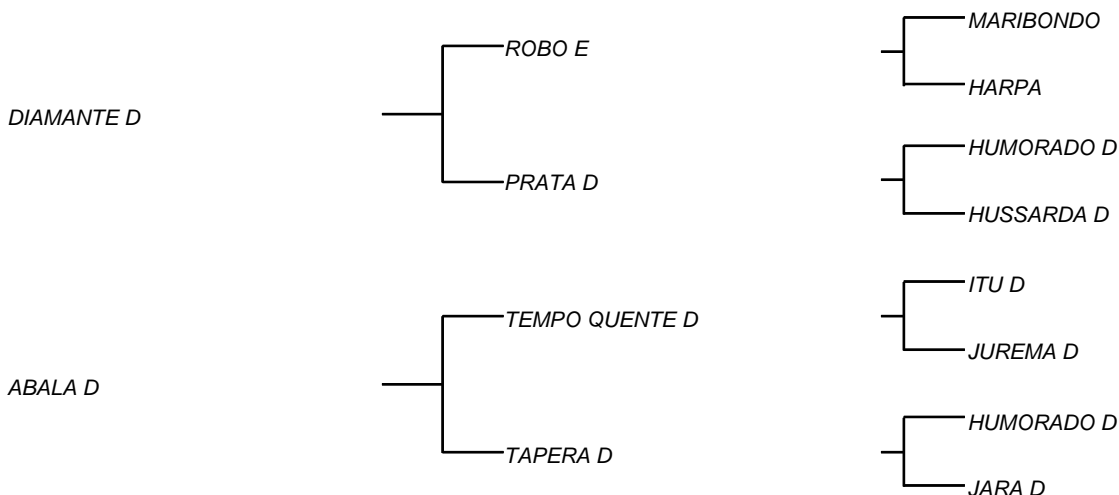

LIXA D

LOTE: 025

VENDEDOR(ES): MANOEL DANTAS VILAR FILHO

QTD.: 1

FAZENDA: FAZENDA CARNAÚBA

MDVS 3354 - SINDI - PO - FÊMEA - NASC.:05/09/2017 - IDADE: 33 MS

Segue com prenhez positiva de INDEPENDENTE D, com 90 dias de gestação; Seu pai DIAMANTE D, tem em si uma das melhores carcaças, dos touros que cobrem atualmente na CARNAÚBA! Cruzamento esse que foi escolhido por MANELITO, com uma das vacas de melhor ficha reprodutiva do Rebanho D, PRATA D, que por sinal é filha de DANUBIO FC, touro recordista de leite na fazenda! Produziu **3178 Kg/Leite e máxima de 18.8 Kg/dia**, é da família direta de ADEGA D, vaca recordista em produção dia! Será uma das primeiras crias de DIAMANTE D, que a CARNAÚBA disponibilizará; Sua mãe faz parte das 50 vacas em ordenha na CARNAÚBA, que já chegam a produzir mais de **12 Kg/leite/dia**, fechando sua lactação com **2960 Kg/leite**.