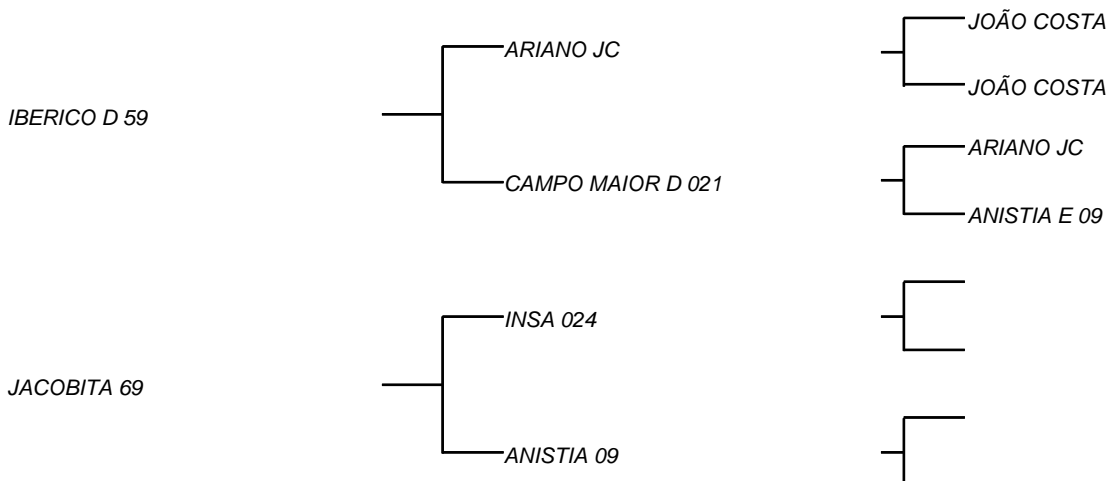

93 - CURRALEIRO PÉ-DURO - PO - MACHO - NASC.:16/02/2019 - IDADE: 16 MS

R\$ 150,00 (Parcela)