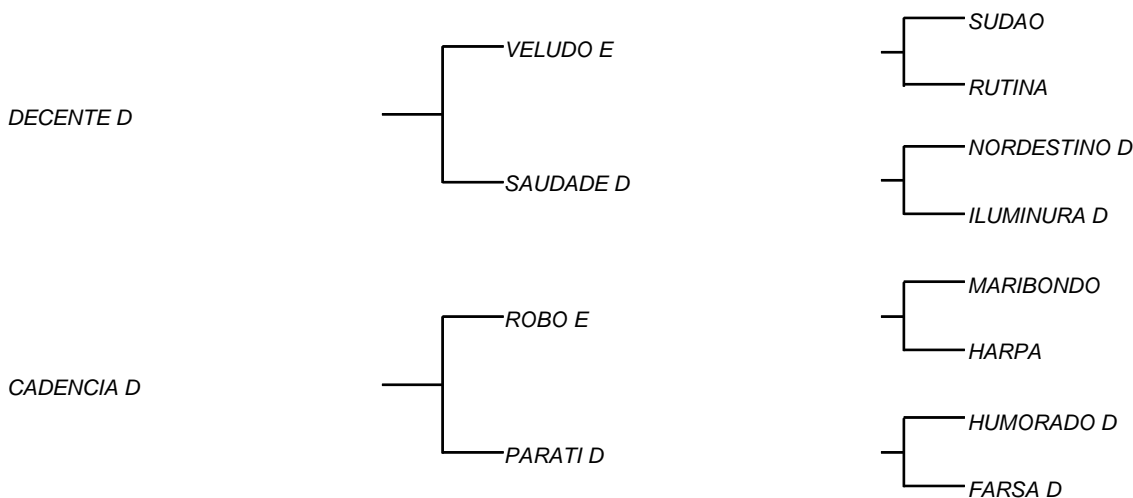

R$ 400,00 (Parcela) Seu pai DECENTE D, filho de SAUDADE D, com maior lactação da raça na Carnaúba **8253 Kg/Leite em 388 dias de lactação**, com VELUDO E, que tem participação das campeãs de leite Brasil afora, fechado na linhagem do gado da importação de 1952; Touro esse que está sendo reconhecido como o que tem maior pontencial leiteiro, hoje na CARNAÚBA; CADÊNCIA D, sua mãe é uma das vacas mais férteis da CARNAÚBA, com uma fertilidade invejável, típica de uma vaca leiteira, com produção superior a **18 Kg/leite/dia** e filhas também em primeira cria com mais de **16 Kg/leite/dia**, e ainda sua avó foi campeã isolada nos teste de avaliação do nosso gado, pela EMBRAPA.