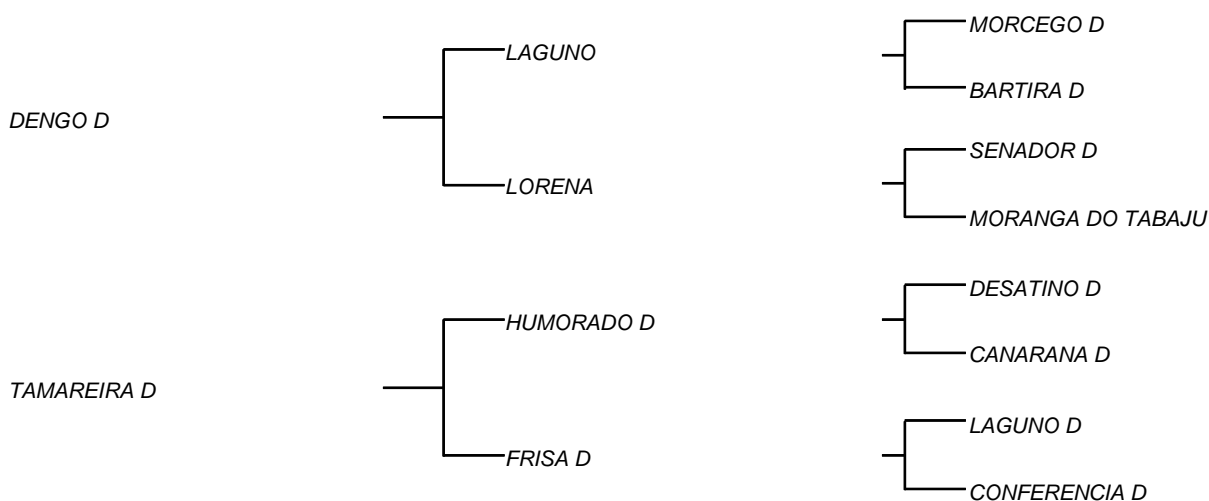

R$ 500,00 (Parcela) Uma vaca de sangue aberto, com um porte mais volumoso, com **430 Kg**, filha de uma das 13 melhores vacas que a CARNAÚBA, cedeu e mandou, em sua parceria com a UNIUBE, a 10 anos atrás! Um comprimento invejável, assim como sua bezerra, chamada de OLIMPIADA D, filha de IGUATÚ D! Produziu esse ano **9,6 Kg/leite/dia**. Obs.: A bezerra não pegará registro.