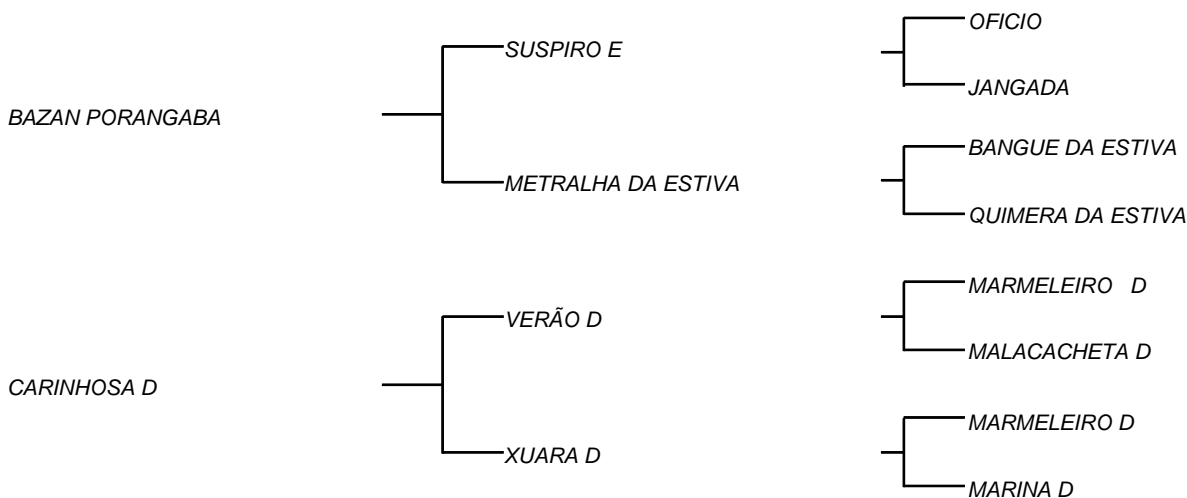

FRATELLA DA CARRAPICHO

LOTE: 036

VENDEDOR(ES): MANASSES DE MELO RODRIGUES

QTD.: 1

FAZENDA: MANASSES DE MELO RODRIGUES

MMRS 165 - SINDI - PO - FÊMEA - NASC.:30/09/2016 - IDADE: 44 MS

Linda novilha, feminina, de pelagem firme, costelas amplas e arqueadas, aprumos corretos e ossatura forte. Filha do BAZAN DA PORANGABA, Touro campeão nacional e de produção comprovada, que SUSPIRO-E na extraordinária doadora e destaque do primeiro DIA D, CARIDOSA D (VERÃO D na XUARA D que vai a MARMELEIRO D). Segue com prenhes confirmada (CDC-MN nº 174) do reservado campeão nacional DEXTER FIV DA CARRAPICHO, este um filho do ÍNDIO DA ESTIVA na CALIFÓRNIA SOSP (SERELEPE D na SUAWE D que vai a FORJADOR D). Portanto, traz em sua genética baluartes da linhagem nordestina do Sindi.