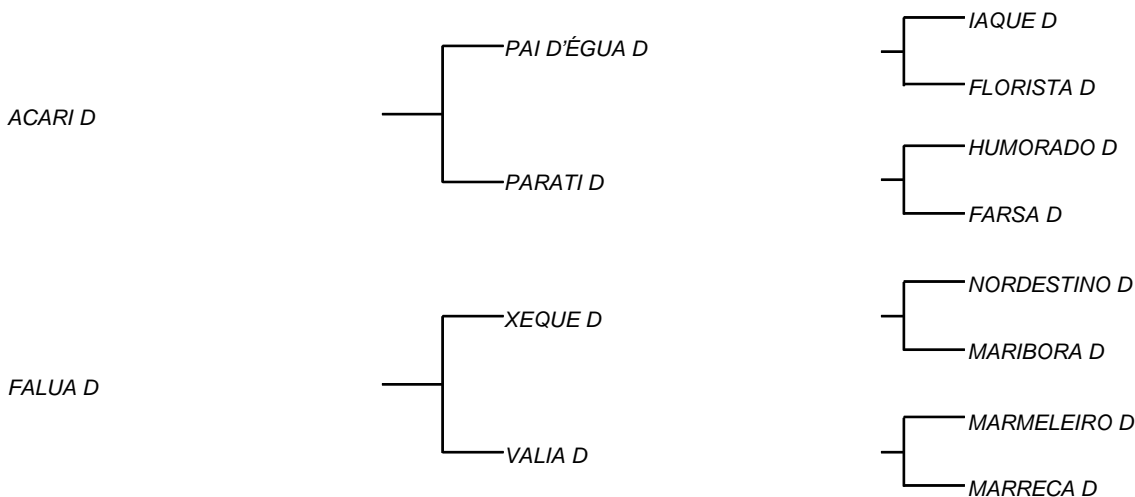

NAIPE D

LOTE: 138

VENDEDOR(ES): MANOEL DANTAS VILAR FILHO

QTD.: 1

FAZENDA: FAZENDA CARNAÚBA

MDVS 3479 - SINDI - PO - MACHO - NASC.:03/07/2019 - IDADE: 11 MS

R\$ 350,00 (Parcela) Um dos únicos filho de ACARI D, à venda, touro que mais que provou, as funções quando se fala de gado de peso e leite, com filhas campeãs de torneio e fertilidade, com filhas parindo mais cedo que a média do rebanho! A mãe de ACARI D, teve no topo do sùmario da raça por dois anos seguidos com os seus **7464 Kg/Leite na 5ª cria em 318 dias de lactação!** Touro esse que tem todo seu estoque de sêmen da CARNAÚBA vendido! Sua mãe FALUA D, com mais de **15 Kg/leite/dia**, vem de VALIA D, campeã de torneio leiteiro, com mais de **29 Kg/leite/dia** e uma carcaça harmônica e volumosa, típica de um gado funcional dos mundos secos.