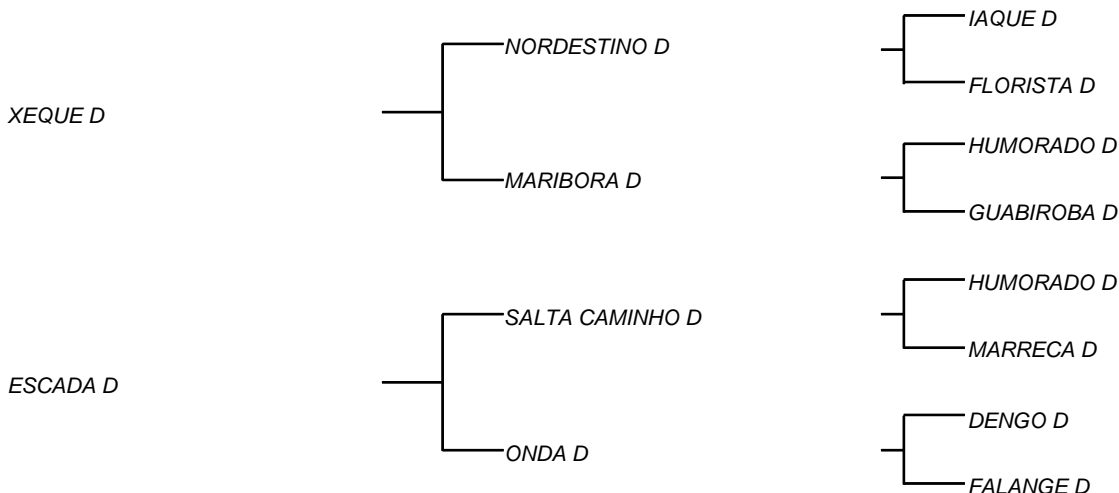

NAVALHÃO D

LOTE: 177

VENDEDOR(ES): MANOEL DANTAS VILAR FILHO

QTD.: 1

FAZENDA: FAZENDA CARNAÚBA

MDVS 3489 - SINDI - PO - MACHO - NASC.:12/07/2019 - IDADE: 10 MS

R$ 320,00 (Parcela) Lote aguardando laudo para registro: Seu pai XEQUE-D, é síntese em equilíbrio, temperamento x raça x leite e desenvolvimento. O mesmo cruzamento que deu SAUDADE-D (NORDESTINO-D X VACAS DANUBIO-FC); todas as filhas de XEQUE -D, ultrapassaram os **3 mil Kg/Leite na primeira cria!** Sua mãe ESCADA D, de produção diária de **13,6 Kg/leite**, na esfera funcional e harmônica, que a CARNAÚBA segue, como de fato deve ser uma vacarda produtiva a pasto; Neta de ONDA D, vaca esta de várias conquistas em torneios leiteiros, acima de **32 Kg/litros/leite** e lactação superior a **4 mil Kg/leite**, deixando marcada no Rebanho D, e na raça, a sua passagem, no tipo e leite, seja em que grau for.

NAVARRO D

LOTE: 178

VENDEDOR(ES): MANOEL DANTAS VILAR FILHO

QTD.: 1

FAZENDA: FAZENDA CARNAÚBA

MDVS 3494 - SINDI - PO - MACHO - NASC.:28/07/2019 - IDADE: 10 MS