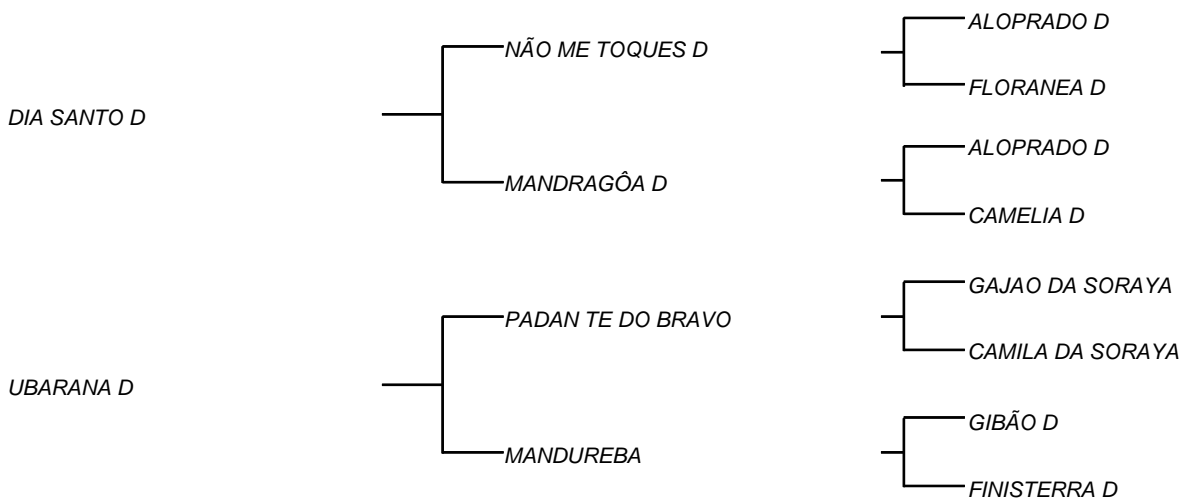

HILO D

LOTE: 103

VENDEDOR(ES): MANOEL DANTAS VILAR FILHO

QTD.: 1

FAZENDA: FAZENDA CARNAÚBA

MDVG 8056 - GUZERA - PO - MACHO - NASC.:26/04/2019 - IDADE: 13 MS

R\$ 400,00 (Parcela) Único filho de DIA SANTO D à venda, touro este que se destaca em sua harmônica carcaça, um temperamento invejável desde de que nasceu, e uma linhagem leiteira vindo de sua mãe, MANDRAGÔA D, de produção diária superior a **34 Kg/leite** e lactação fechada de **7403 Kg/leite**; Sua mãe UBARANA D, como diz MANELITO, "é Guzerá por todo canto", de um racial perfeito, com uma carcaça enxuta de **520 Kg** e lactações médias de **3270 Kg/leite**.

HEMISFERIO D

LOTE: 104

VENDEDOR(ES): MANOEL DANTAS VILAR FILHO

QTD.: 1

FAZENDA: FAZENDA CARNAÚBA

MDVG 8010 - GUZERA - PO - MACHO - NASC.:20/02/2019 - IDADE: 15 MS

R\$ 320,00 (Parcela) Seu pai VELOZ D, um dos touros de mais equilíbrio de carcaça, na atualidade da Carnaúba, unindo o racial do gado do deserto de 5 mil anos de leite gordo; VELOZ D, Touro que compôs o GADO D, incluindo seu racial e linhas perfeitas do gado Guzerá puro pela natureza e lapidado pelo tempo; Com a ajuda guzerasista, SERGIO VILAS BOAS, que confirmou tudo que MANELITO viu, no seu pai PADAN DA SORAYA, em relação a pureza, leite e temperamento; Sua mãe tem um dos maiores pesos do gado D, **510 Kg.** com produção diária de **19 Kg/leite/dia**, e ainda uma rusticidade que a destaca das demais; Tem sangue aberto e 4 gerações que a antecede superior a **3660 Kg/leite** em sua lactações aferidas na CARNAÚBA.