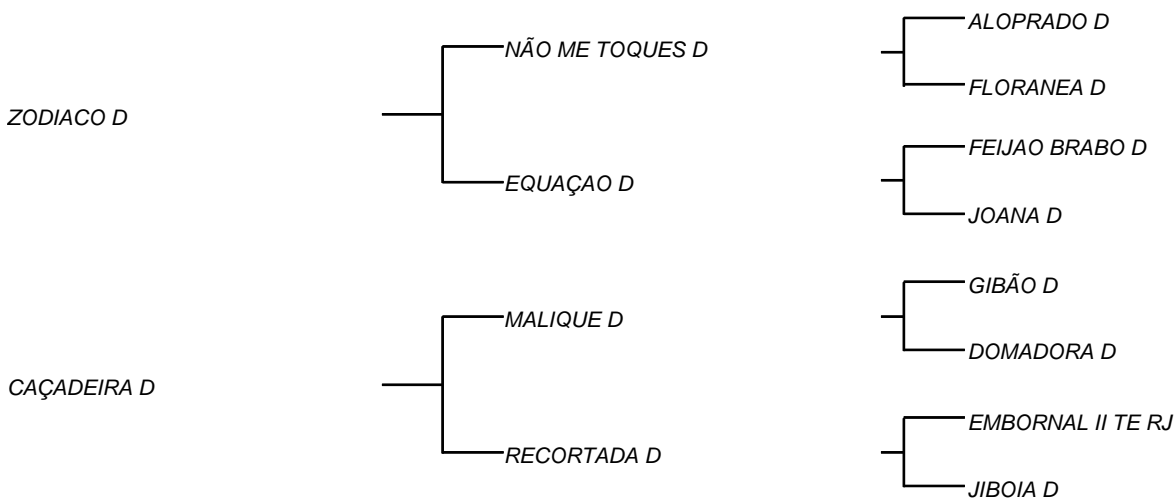

HABITUAL D

LOTE: 172

VENDEDOR(ES): MANOEL DANTAS VILAR FILHO

QTD.: 1

FAZENDA: FAZENDA CARNAÚBA

MDVG 8074 - GUZERA - PO - MACHO - NASC.:01/08/2019 - IDADE: 10 MS

R\$ 180,00 (Parcela) Seu pai, é filho da última filha de JOANA D, EQUAÇÃO D Vaca que marcou como "divisor de águas" o REBANHO D! Fechado em ALOPRADO D, touro recordista em função leiteira da CARNAÚBA; Sua mãe, vaca que vem de MALIQUE D, touro esse que tem todas filhas superiores a **3100 Kg/leite** em suas lactações.