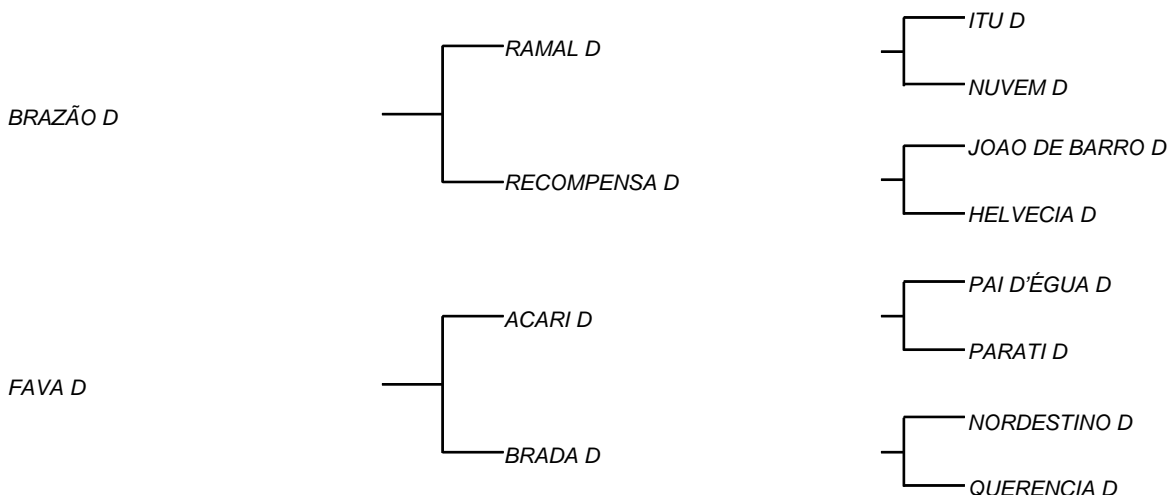

MADRUGADOR D

LOTE: 142

VENDEDOR(ES): MANOEL DANTAS VILAR FILHO

QTD.: 1

FAZENDA: FAZENDA CARNAÚBA

MDVS 3373 - SINDI - PO - MACHO - NASC.:16/05/2018 - IDADE: 24 MS

R\$ 300,00 (Parcela) Filho de BRAZÃO D, touro este que desde nascido MANELITTO, o marcou para reprodutor usando o instinto zootécnico! Ao seus filhos provou que é a zootecnia do curral, realmente tem valor e merece atenção! Comprimento tem mesmo a haver com função leiteira! Sua mãe FAVA D, vaca de escore, admirada em toda a sua lactação de **3120 Kg/leite!**