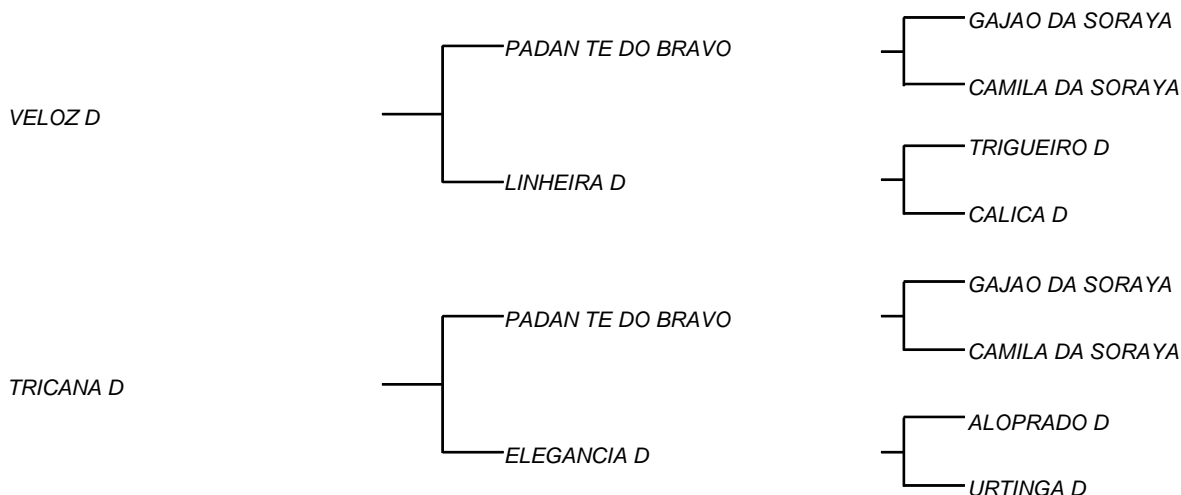

GARRIDA D
LOTE: 010
VENDEDOR(ES): MANOEL DANTAS VILAR FILHO

QTD.: 1

FAZENDA: FAZENDA CARNAÚBA

MDVG 7994 - GUZERA - PO - FÊMEA - NASC.:13/11/2018 - IDADE: 18 MS

Seu pai, DIA SANTO D, touro este que se destaca em sua harmônica carcaça, um temperamento invejável desde que nasceu, e uma linhagem leiteira, vindo de sua mãe, MANDRAGÔA D, de produção diária superior a **34 Kg/leite** e lactação fechada com **7403 Kg/leite**; Sua mãe única filha de ALOPRADO D, hoje na CARNAÚBA, já produziu, **19,3 Kg/leite**, hoje faz parte das 20 melhores vacas do Rebanho D!

HINA D

LOTE: 011

VENDEDOR(ES): MANOEL DANTAS VILAR FILHO

QTD.: 1

FAZENDA: FAZENDA CARNAÚBA

MDVG 8022 - GUZERA - PO - FÊMEA - NASC.:02/03/2019 - IDADE: 15 MS

Seu pai VELOZ D, um dos touros de mais equilíbrio de carcaça, na atualidade da Carnaúba, unindo o racial do gado do deserto de 5 mil anos de leite gordo; Sua mãe, uma das vacas mais bonita que a CARNAÚBA tem hoje! Sangue aberto, de muito racial, vindo do rebanho SORAYA da Bahia.

HESITANTE D

LOTE: 012

VENDEDOR(ES): MANOEL DANTAS VILAR FILHO

QTD.: 1

FAZENDA: FAZENDA CARNAÚBA

MDVG 8038 - GUZERA - PO - FÊMEA - NASC.:12/03/2019 - IDADE: 15 MS

Seu pai VELOZ D, um dos touros de mais equilíbrio de carcaça, na atualidade da Carnaúba, unindo o racial do gado do deserto de 5 mil anos de leite gordo; VELOZ D, Touro que compôs o GADO D, incluindo seu racial e linhas perfeitas do gado Guzerá puro pela natureza e lapidado pelo tempo, com a ajuda do guzerasista, SERGIO VILAS BOAS, que confirmou tudo que MANELITO viu, no seu pai PADAN DA SORAYA, em relação a pureza, leite e temperamento; Sua mãe consaguinea em JOANA D, foi doadora o ano passado, e campeã em persistência de lactação. Proveniente de FALAÇÃO D, vaca que mais se destaca, hoje, em passar as suas descendentes a função leiteira, no gado D! É uma que podemos dizer, que onde ela estiver, a segurança do leite, é certa!