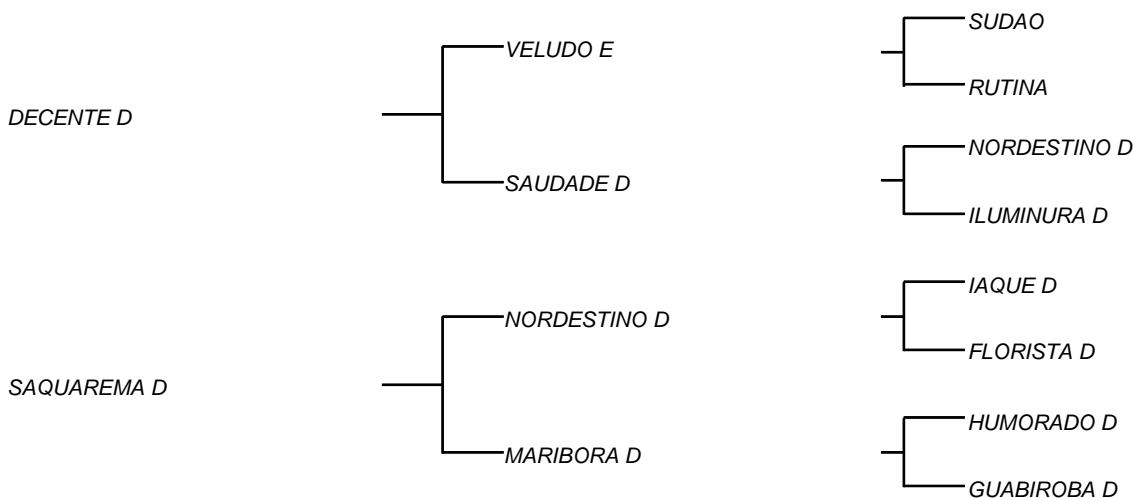

R$ 200,00 (Parcela) Seu pai DECENTE D, filho de SAUDADE D, com maior lactação da raça na Carnaúba **8253 Kg/Leite em 388 dias de lactação**, com VELUDO E, que tem participação das campeãs de leite Brasil afora, fechado na linhagem do gado da importação de 1952; Sua mãe, filha de MABIROBA D, **26,8 Kg/leite/dia** e **5549 Kg/leite**, já produziu **15,3 Kg/leite/dia** na primeira cria e **3506 Kg/leite** na lactação, ainda com título de ser irmã materna de XEQUE D, touro este de muito padrão, leite e raça do gado D.