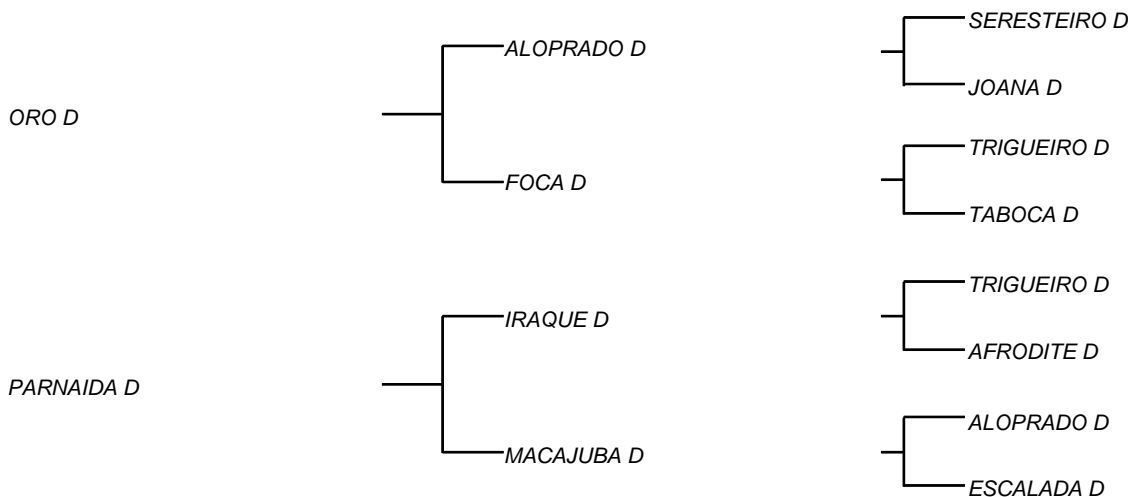

BOVINOS

LEILÃO

URALITA D

LOTE: 001

VENDEDOR(ES): MANOEL DANTAS VILAR FILHO

QTD.: 1

FAZENDA: FAZENDA CARNAÚBA

MDVG 7215 - GUZERA - PO - FÊMEA - NASC.:18/07/2010 - IDADE: 118 MS

Vaca Guzerá, de uma harmonia e equilíbrio, que supera a média do gado D, em todos os aspectos; Segue parida da fêmea INDIANA D, produzindo **13,7 Kg/leite/dia**, em controle oficial; Temperamento desejado para toda vaca que produz leite.