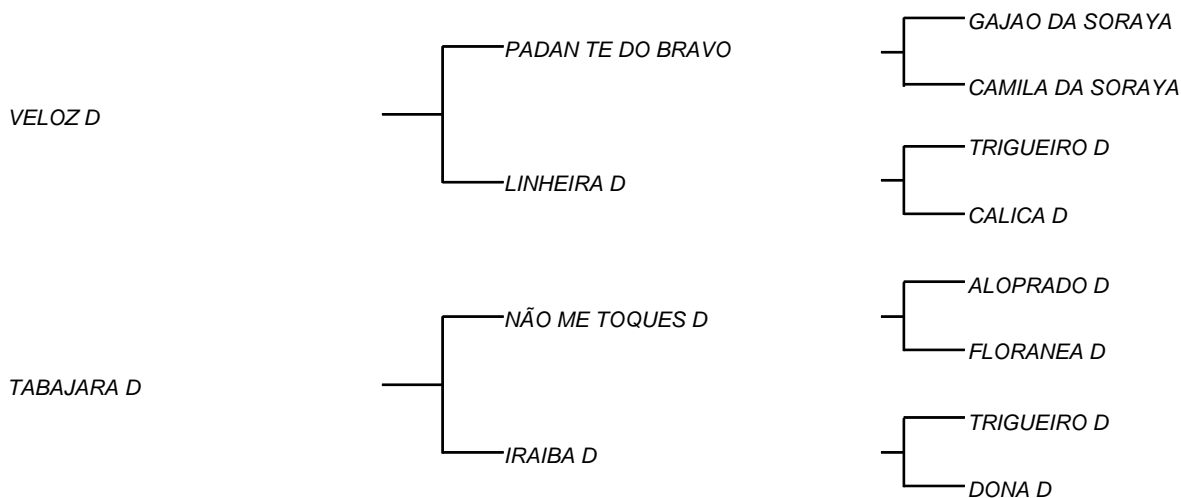

GARRA D

LOTE: 013

VENDEDOR(ES): MANOEL DANTAS VILAR FILHO

QTD.: 1

FAZENDA: FAZENDA CARNAÚBA

MDVG 8002 - GUZERA - PO - FÊMEA - NASC.:16/12/2018 - IDADE: 17 MS

Seu pai TIRA PROSA D, tem como tipo um excelente fenótipo do gado importado, de onde ainda tem sua avó LUZIADA D com esse sangue e 4 gerações de aferições de lactação, todas elas passando de **4 mil Kg**; Sua mãe, uma vaca compacta, de muita carcaça e chegou a fechar, 3 lactações, todas superior a **3500 kg/leite**.

HABITADA D

LOTE: 014

VENDEDOR(ES): MANOEL DANTAS VILAR FILHO

QTD.: 1

FAZENDA: FAZENDA CARNAÚBA

MDVG 8035 - GUZERA - PO - FÊMEA - NASC.:09/03/2019 - IDADE: 14 MS

Seu pai VELOZ D, um dos touros de mais equilibrio de carcaça, na atualidade da Carnaúba, unindo o racial do gado do deserto de 5 mil anos de leite gordo; Sua mãe TABAJARA D, segue com um porte, das nossas maiores vacas, **540 Kg e lactação de 3090 kg/leite**.

HARARUNA D
LOTE: 015
VENDEDOR(ES): MANOEL DANTAS VILAR FILHO

QTD.: 1

FAZENDA: FAZENDA CARNAÚBA

MDVG 8023 - GUZERA - PO - FÊMEA - NASC.:02/03/2019 - IDADE: 15 MS

Seu pai VELOZ D, um dos touros de mais equilíbrio de carcaça, na atualidade da Carnaúba, unindo o racial do gado do deserto de 5 mil anos de leite gordo; Sua mãe fechou a 2ª lactação com pico de **17,6 Kg/leite/dia**, e **3470 Kg**, na lactação, típica vaca Guzera indiana, que tem, raça, leite e temperamento!

HEURECA D
LOTE: 016
VENDEDOR(ES): MANOEL DANTAS VILAR FILHO

QTD.: 1

FAZENDA: FAZENDA CARNAÚBA

MDVG 8016 - GUZERA - PO - FÊMEA - NASC.:24/02/2019 - IDADE: 15 MS

Seu pai VELOZ D, um dos touros de mais equilíbrio de carcaça, na atualidade da Carnaúba, unindo o racial do gado do deserto de 5 mil anos de leite gordo; Sua mãe, vindo de USURA D, é comprovada por ela, **16,8 Kg/dia**, e suas 4 gerações que atendem em lactações, acima de **3800 Kg de leite**, em todas elas.