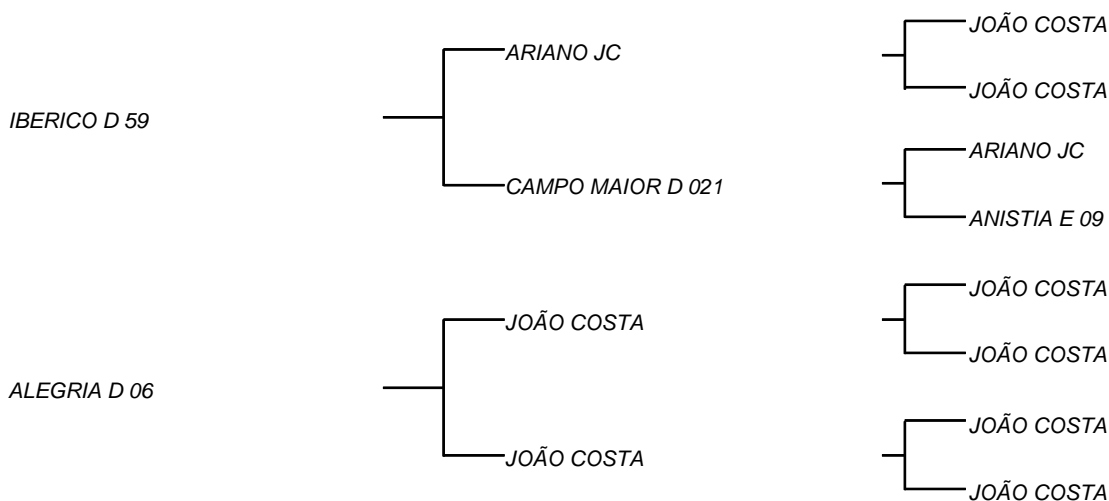

JAGUAR D

LOTE: 044

VENDEDOR(ES): MANOEL DANTAS VILAR FILHO

QTD.: 1

FAZENDA: FAZENDA CARNAÚBA

83 - CURRALEIRO PÉ-DURO - PO - MACHO - NASC.:06/07/2018 - IDADE: 23 MS

Filho de uma das vacas mais padronizadas que a CARNAÚBA tem, de um temperamento invejável, e uma das vacas mais longevas e ferteis do Rebanho D.