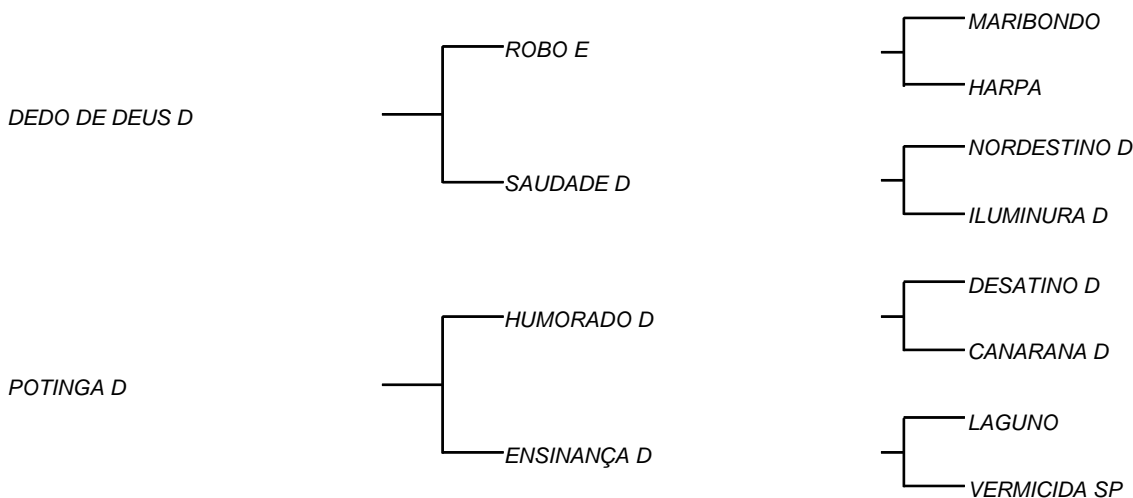

NEBULOSO D

LOTE: 151

VENDEDOR(ES): MANOEL DANTAS VILAR FILHO

QTD.: 1

FAZENDA: FAZENDA CARNAÚBA

MDVS 3460 - SINDI - PO - MACHO - NASC.:18/03/2019 - IDADE: 14 MS

R\$ 180,00 (Parcela) Seu pai DEDO DE DEUS D é filho de SAUDADE D, vaca recordista em lactações do rebanho D, com **8253 Kg/Leite em 388 dias e 5.7% G**, irmão de outros 3 touros que cobrem na fazenda, e todos já provados e chegando a 5ª geração de melhoramento de fato ascendente em leite e fertilidade do gado; Sua mãe vem das últimas filhas de DANÚBIO, já passou de **20 Kg/leite/dia**, e com idade bem avançada, segue parindo normalmente.