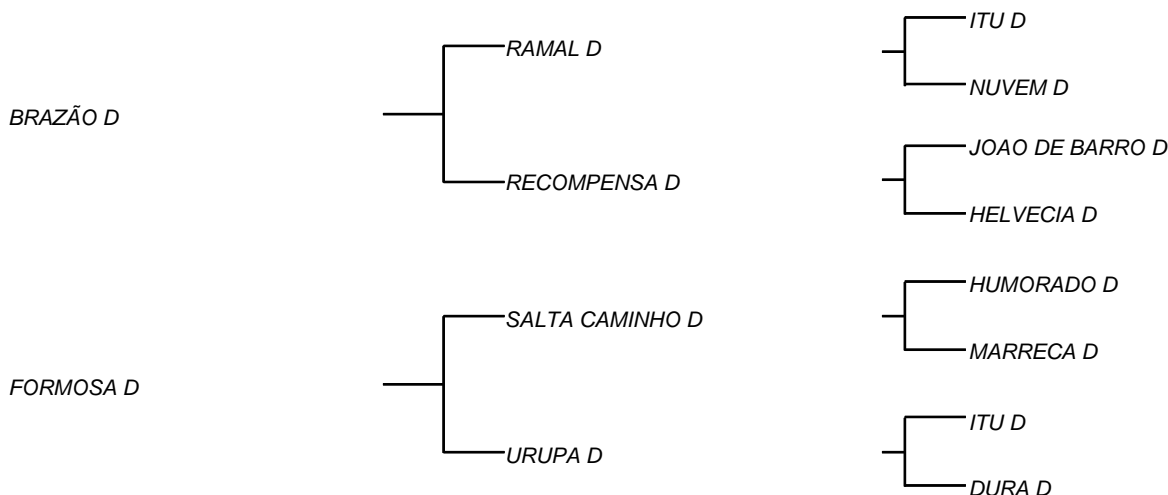

MORINGA D

LOTE: 026

VENDEDOR(ES): MANOEL DANTAS VILAR FILHO

QTD.: 1

FAZENDA: FAZENDA CARNAÚBA

MDVS 3379 - SINDI - PO - FÊMEA - NASC.:26/05/2018 - IDADE: 24 MS

Segue com prenhez positiva de INDEPENDENTE D, com 90 dias de gestação; Seu pai DECENTE D, filho de SAUDADE D, que conta com a maior lactação da raça na Carnaúba **8253 Kg/Leite em 388 dias de lactação**, com VELUDO E, que tem participação das campeãs de leite Brasil afora, fechado na linhagem do gado da importação de 1952; Sua mãe filha de ACARI D, produziu **14,8 Kg/leite/dia** em sua 2ª cria, com uma carcaça típica do gado de PAI D'ÉGUA D.

MARFIM D
LOTE: 027
VENDEDOR(ES): MANOEL DANTAS VILAR FILHO

QTD.: 1
FAZENDA: FAZENDA CARNAÚBA

MDVS 3377 - SINDI - PO - FÊMEA - NASC.:25/05/2018 - IDADE: 24 MS

Uma das duas filhas de BRAZÃO D à venda; Touro este que desde seu nascimento, foi escolhido por MANELITO, com seu "instinto zootécnico" e com o "olho afiado", que tem; Um comprimento diferenciado dos demais e com filhas sendo campeãs de produção de leite na CARNAÚBA e lactação de 300 dias; Sua mãe FORMOSA D, é fruto da parceria com a UNIUBE, onde foram levadas para lá as 13 melhores vacas do Rebanho D