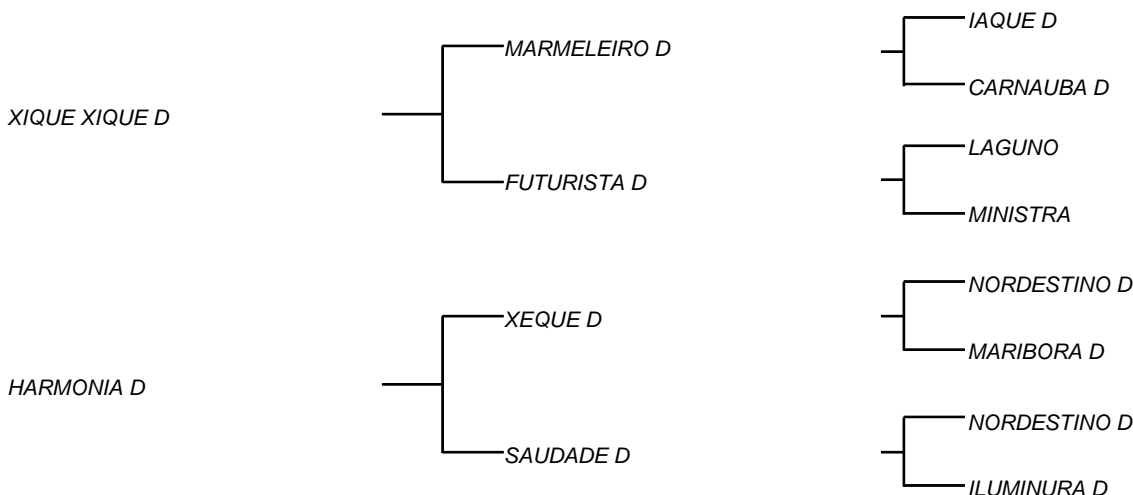

NUMEROSO FIV D

LOTE: 039

VENDEDOR(ES): MANOEL DANTAS VILAR FILHO

QTD.: 1

FAZENDA: FAZENDA CARNAÚBA

MDVS 3439 - SINDI - PO - MACHO - NASC.:03/01/2019 - IDADE: 17 MS

Filho de XIQUE XIQUE D, touro bi campeão na Festa do Boi Natal/RN, com uma carga leiteira de suas filhas, irmãs e mãe; Sua mãe FUTURISTA D, tem 18 anos com 16 crias e 9 lactações fechadas, com média de **3248 Kg/Leite**; Touro esse que segue no rebanho de Sindi da Bahia (BRS - BAHIA RED SINDI), unindo uma carcaça ivelyável e já provado no leite! Sua mãe é filha de SAUDADE D, com maior lactação da raça na Carnaúba **8253 Kg/Leite em 388 dias de lactação**, tendo também em sua genealogia XEQUE D, com todas as suas filhas ultrapassando os **3 mil Kg/Leite na primeira cria** Hoje pertencendo ao grande selecionador e amigo, Dr. PORDEUS, na BA, que segue fiel no Sindi verdadeiro, que é o da importação de 1952; Este lote seguindo com a idade reprodutiva já em funcionamento e um volume corporeo típico de XIQUE XIQUE D, sob o gado D