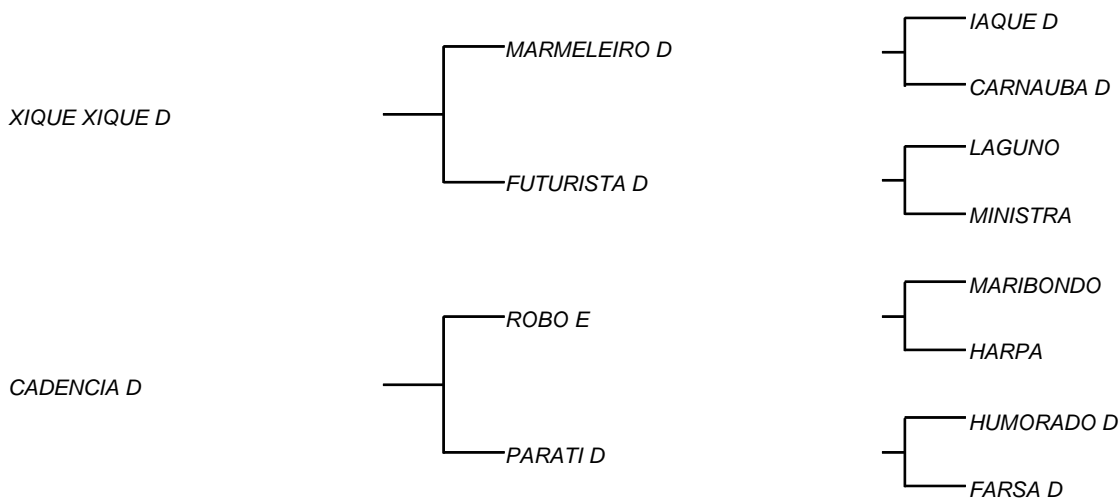

CABRIUVA D

LOTE: 020

VENDEDOR(ES): MANOEL DANTAS VILAR FILHO

QTD.: 1

FAZENDA: FAZENDA CARNAÚBA

MDVS 2525 - SINDI - PO - FÊMEA - NASC.:11/02/2009 - IDADE: 136 MS

CABRIUVA D, uma vaca da família consagrada na CARNAÚBA, desde suas 5 gerações, que aqui foram mensuradas e mais que aprovadas; Tem a mesma avó materna de SAUDADE D, hoje mãe de 4 touros, que estão sendo usados no Rebanho D; Já ultrapassou **20Kg/leite/dia**, segue parida de fêmea, chamada OBSTINADA D, filha de DIAMANTE D; Sua primeira cria, já foi um dos destaques no DIA D 2017, ultrapassando **18 Kg/leite/dia**; Uma doadora que leva na bagagem 35 anos de trabalho em cima de números reais da CARNAÚBA.

GATURAMA D
LOTE: 021
VENDEDOR(ES): MANOEL DANTAS VILAR FILHO

QTD.: 1
FAZENDA: FAZENDA CARNAÚBA

MDVS 3053 - SINDI - PO - FÊMEA - NASC.:14/10/2013 - IDADE: 80 MS

GATURAMA D, em sua 4ª cria, segue com um equilíbrio de carcaça invejável, mostrando toda sua vida útil ainda pela frente; Uma harmonia de vaca que se completa com seus **17Kg/leite/dia**, e seu bezerro OURO PRETO D filho de INDEPENDENTE D , e que sem dúvida será um grande reprodutor.

HIENA D
LOTE: 022
VENDEDOR(ES): MANOEL DANTAS VILAR FILHO

QTD.: 1
FAZENDA: FAZENDA CARNAÚBA

MDVS 3113 - SINDI - PO - FÊMEA - NASC.:19/09/2014 - IDADE: 69 MS

Vaca de um racial perfeito do padrão da raça Sindi, focada na linhagem do gado da importação de 1952; Filha de XIQUE XIQUE D, touro bi campeão na Festa do Boi Natal/RN, com uma carga leiteira de suas filhas, irmãs e mãe; Sua mãe CADÊNCIA D, que além de produzir mais de **17 Kg/leite/dia**, sua avó e bisavó, foram por 3 anos seguidos recordistas da raça, pela avaliação da EMBRAPA Gado de Leite; Segue prenha do touro DIAMANTE D, com previsão de parto para 07/09/2020.