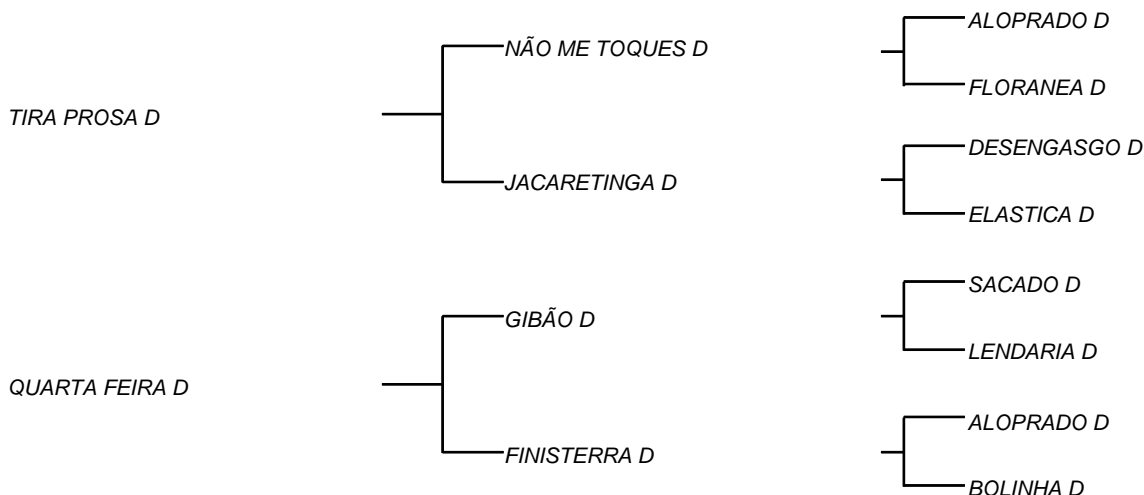

FAÇANHEIRA D

LOTE: 102

VENDEDOR(ES): MANOEL DANTAS VILAR FILHO

QTD.: 1

FAZENDA: FAZENDA CARNAÚBA

MDVG 7880 - GUZERA - PO - FÊMEA - NASC.:02/01/2017 - IDADE: 41 MS

R\$ 360,00 (Parcela) Caracterização racial explícita do gado de GIBÃO D, que corrigia inclusive as tetas do gado D; Temperamento de TIRA PROSA D, um dos pontos positivos na parte de produção de leite; Sua mãe, fechou a 2ª lactação com pico de **17.6 Kg/leite/dia** e **3470 Kg** na lactação. Aguardando laudo de DNA.