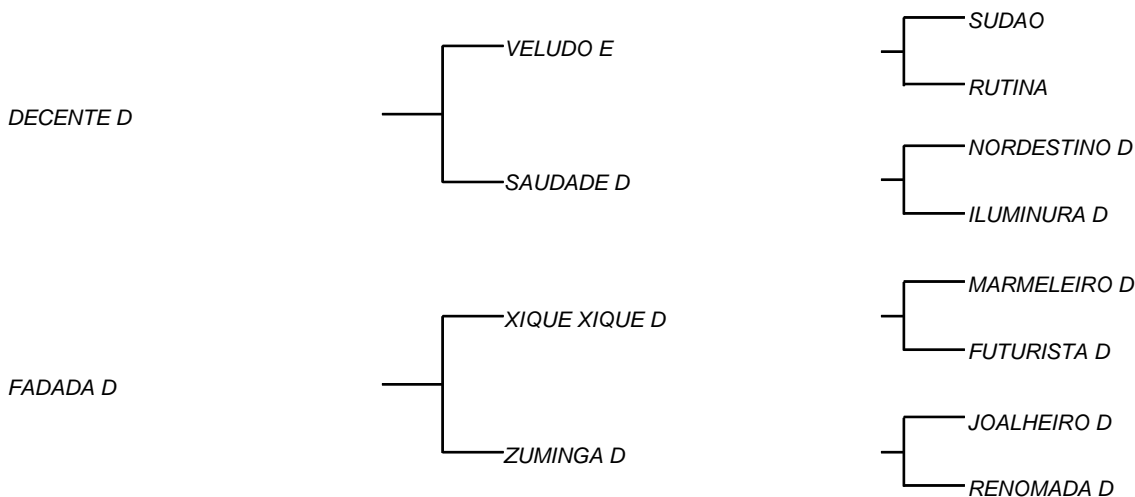

NAZARENO D

LOTE: 144

VENDEDOR(ES): MANOEL DANTAS VILAR FILHO

QTD.: 1

FAZENDA: FAZENDA CARNAÚBA

MDVS 3486 - SINDI - PO - MACHO - NASC.:08/07/2019 - IDADE: 11 MS

R\$ 280,00 (Parcela) Seu pai DECENTE D, filho de SAUDADE D, com maior lactação da raça na Carnaúba **8253 Kg/Leite em 388 dias de lactação**, com VELUDO E, que tem participação das campeãs de leite Brasil afora, fechado na linhagem do gado da importação de 1952; Sua mãe FADADA D, que já produziu mais de **20 Kg/leite/dia**, filha de ZUMINGA D, **32 Kg/leite/dia**, e era considerada por MANELITO, a sua vaca padrão; Vaca típica para o Sindi verdadeiro; Sem dúvida um garrote que não fará feio, seja qual for o tipo de gado que ela vá servir.