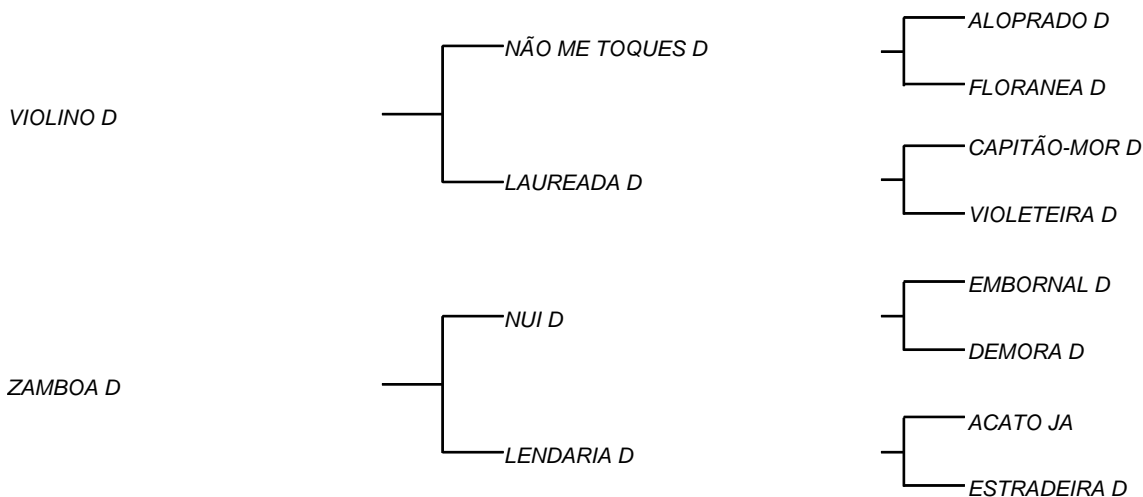

HAMANDRIA D

LOTE: 169

VENDEDOR(ES): MANOEL DANTAS VILAR FILHO

QTD.: 1

FAZENDA: FAZENDA CARNAÚBA

MDVG 8028 - GUZERA - PO - MACHO - NASC.:02/03/2019 - IDADE: 15 MS

R\$ 200,00 (Parcela) Seu pai VIOLINO D, vem de NÃO ME TOQUES D, touro fruto do cruzamento que a CARNAÚBA mais acertou, GIBÃO X VACA ALOPRADO, sendo ele destacado por MANELITO, como touro mais completo do rebanho D, com LAUREADA D, vaca essa que foi muito bajulada na UNIUBE, pelo equilíbrio de carcaça **620 Kg** e muito leite; Sua mãe tem produção de **11,28 Kg/leite/dia**, em sua primeira cria.