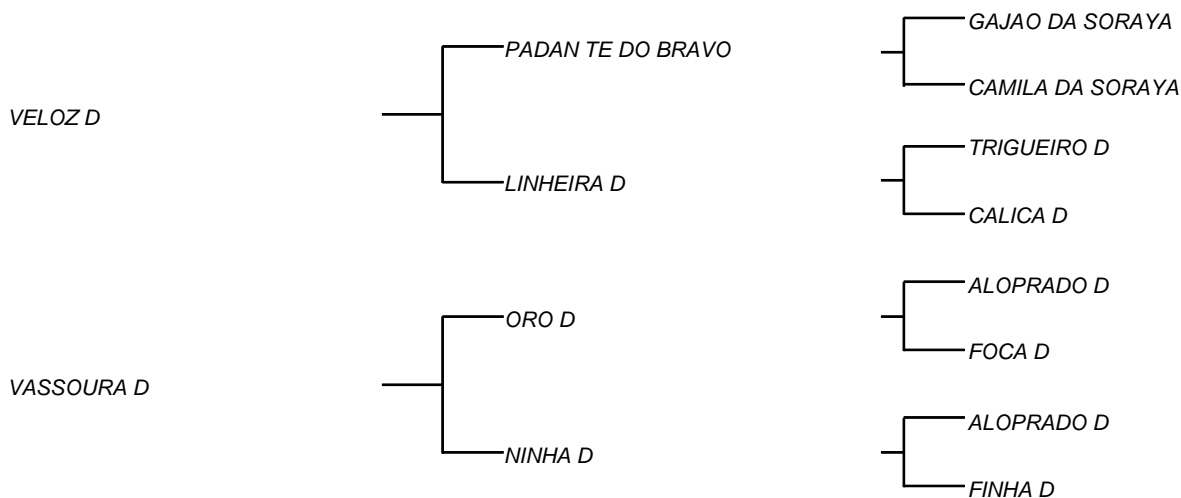

HARMONIOSO D

LOTE: 107

VENDEDOR(ES): MANOEL DANTAS VILAR FILHO

QTD.: 1

FAZENDA: FAZENDA CARNAÚBA

MDVG 8064 - GUZERA - PO - MACHO - NASC.:01/06/2019 - IDADE: 12 MS

R\$ 300,00 (Parcela) Seu pai VELOZ D, um dos touros de mais equilíbrio de carcaça, na atualidade da Carnaúba, unindo o racial do gado do deserto de 5 mil anos de leite gordo; VELOZ D, Touro que compôs o GADO D, incluindo seu racial e linhas perfeitas do gado Guzerá puro pela natureza e lapidado pelo tempo; Com a ajuda guzerasista, SERGIO VILAS BOAS, que confirmou tudo que MANELITO viu, no seu pai PADAN DA SORAYA, em relação a pureza, leite e temperamento; Sua mãe, vaca de **15.6 Kg/leite/dia**, vem de NINHA D, campeã de torneios leiteiros, com mais de **32 Kg/leite/dia**, e uma vida reprodutiva desejável em uma vaca de respeito.