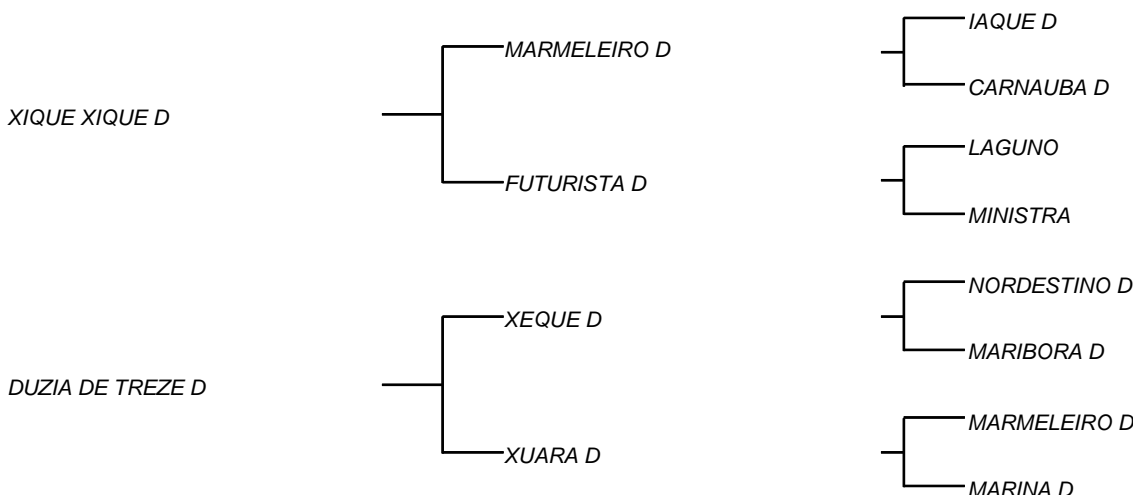

NORDESTINO FIV D

LOTE: 040

VENDEDOR(ES): MANOEL DANTAS VILAR FILHO

QTD.: 1

FAZENDA: FAZENDA CARNAÚBA

MDVS 3438 - SINDI - PO - MACHO - NASC.:02/01/2019 - IDADE: 17 MS

Filho de XIQUE XIQUE D, touro bi campeão na Festa do Boi Natal/RN, com uma carga leiteira de suas filhas, irmãs e mãe; Sua mãe FUTURISTA D, tem 18 anos com 16 crias e 9 lactações fechadas, com média de 3248 Kg/Leite; Touro esse que segue no rebanho de Sindi da Bahia (BRS - BAHIA RED SINDI), unindo uma carcaça ivelyável e já provado no leite! Sua mãe é filha de XEQUE-D, é síntese em equilíbrio, temperamento x raça x leite e desenvolvimento. o mesmo cruzamento que deu SAUDADE-D (NORDESTINO-D X VACAS DANUBIO-FC); todas as filhas de XEQUE -D, ultrapassaram os **3 mil Kg/Leite na primeira cria**; Segue já com idade e tipo de um macho pronto para procriar.

MIRANTE FIV D
LOTE: 041
VENDEDOR(ES): MANOEL DANTAS VILAR FILHO

QTD.: 1
FAZENDA: FAZENDA CARNAÚBA

MDVS 3405 - SINDI - PO - MACHO - NASC.:11/08/2018 - IDADE: 21 MS

DEMÁSIA D, sua mãe, é campeã de torneio leiteiro com mais de **23 Kg/leite/dia**, faz parte da família mais consagrada no leite da CARNAÚBA! Vem de ONDA D, de **4034 Kg/leite 5,8% G com 424 Kg de peso**, e que em MG chegou a produzir **32,6 Kg/leite!** VELUDO E, tem participação nas campeãs de leite Brasil afora, fechado na linhagem do gado da importação de 1952