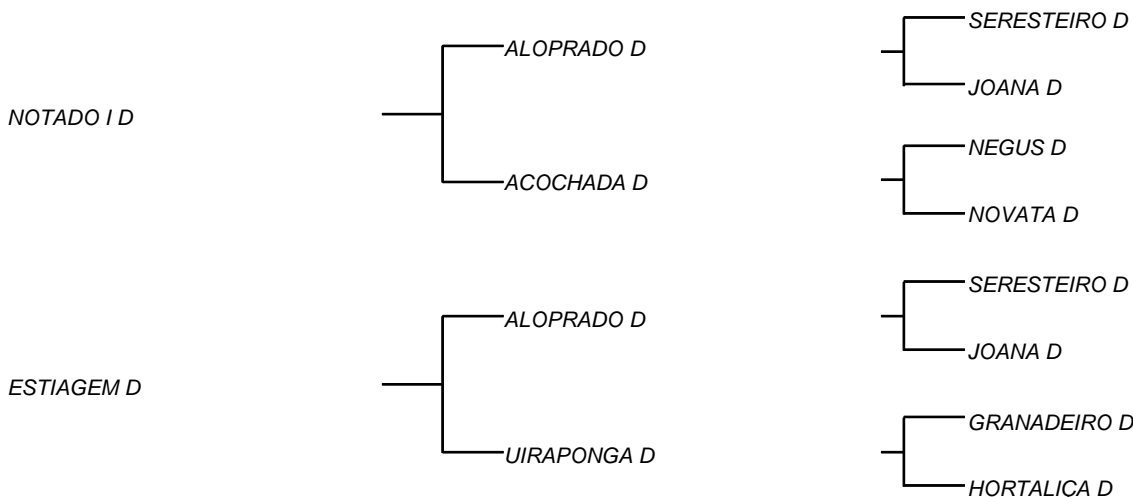

BOVINOS

EMPÓRIO

QUALIDADE D

LOTE: 100

VENDEDOR(ES): MANOEL DANTAS VILAR FILHO

QTD.: 1

FAZENDA: FAZENDA CARNAÚBA

MDVG 6765 - GUZERA - PO - FÊMEA - NASC.:04/10/2006 - IDADE: 164 MS