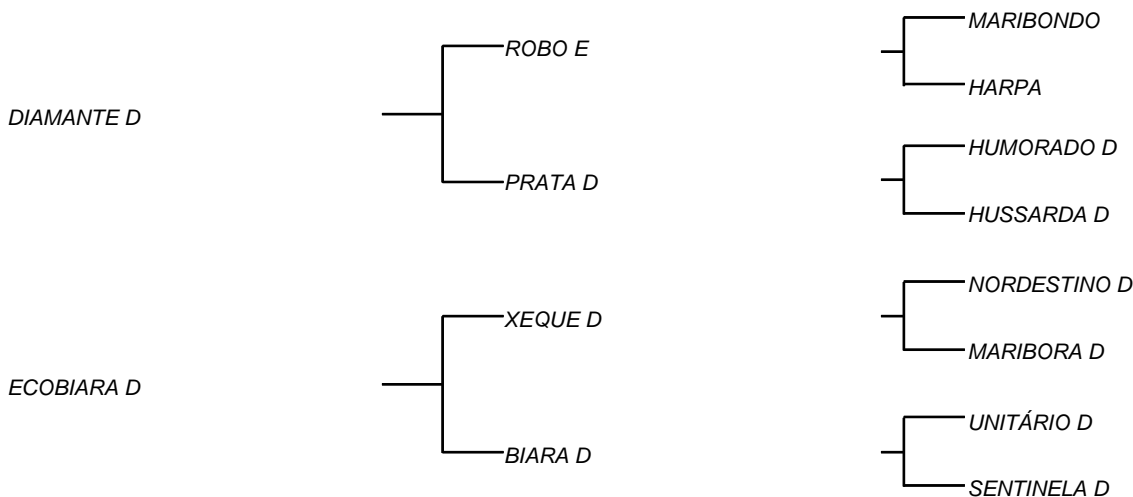

NACIONALISTA D

LOTE: 132

VENDEDOR(ES): MANOEL DANTAS VILAR FILHO

QTD.: 1

FAZENDA: FAZENDA CARNAÚBA

MDVS 3443 - SINDI - PO - MACHO - NASC.:09/02/2019 - IDADE: 16 MS

R\$ 400,00 (Parcela) Seu pai DIAMANTE D, tem em si uma das melhores carcaças, dos touros que cobrem atualmente na CARNAÚBA! Cruzamento esse que escolhido por MANELITO, com uma das vacas de melhor ficha reprodutiva do rebanho D, PRATA D, que por sinal é filha de DANUBIO FC, touro recordista de leite na fazenda! Produziu **3178 Kg/Leite e máxima de 18.8 Kg/dia**, é da família direta de ADEGA D, vaca recordista em produção dia! Será uma das primeiras crias de DIAMANTE D, que a CARNAÚBA disponibilizará; Sua mãe com produção superior a **18 Kg/leite/dia**, avó vice campeã do torneio leiteiro com mais de **30 Kg/leite/dia**; Uma conformação volumosa, desde as suas primeiras costelas até a capacidade digestiva, comparando assim por fora, o que ela tem por dentro, tomando benção as suas ascendência.