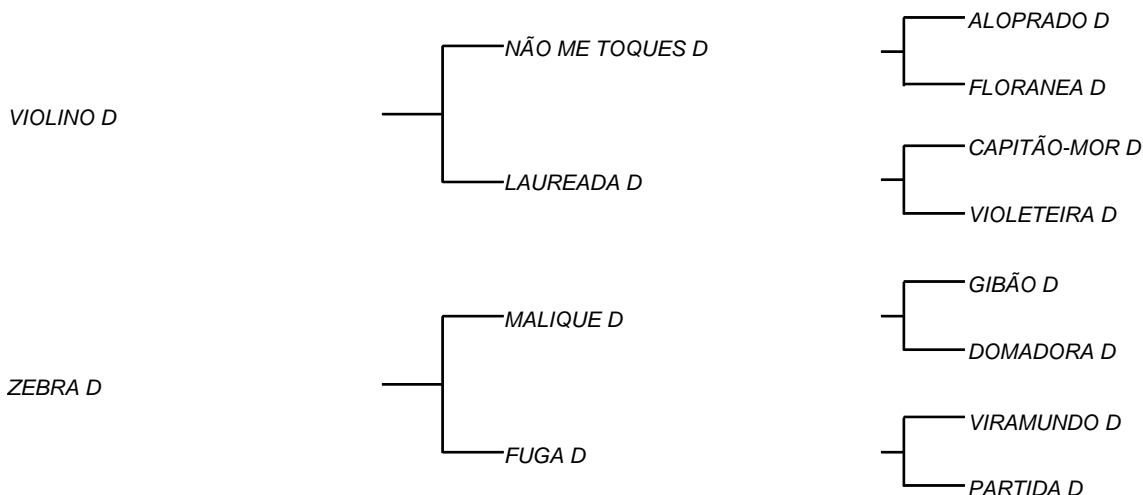

FANQUEIRA D

LOTE: 006

VENDEDOR(ES): MANOEL DANTAS VILAR FILHO

QTD.: 1

FAZENDA: FAZENDA CARNAÚBA

MDVG 7922 - GUZERA - PO - FÊMEA - NASC.:18/02/2017 - IDADE: 39 MS

Segue com prenhez positiva de DIA SANTO D, com 90 dias de gestação; Seu pai TIRA PROSA D, tem como tipo um excelente fenótipo do gado importado, de onde ainda tem sua avó LUZIADA D com esse sangue e 4 gerações de aferições de lactação, todas elas passando de **4 mil Kg!** Sua mãe VAQUEIRA II D, é filha de uma parceria, com o gado do grande amigo ALEXANDRE WANDERLEY, que sempre discutiu nos terraços da CARNAÚBA o cruzamento ideal para continuar sendo as médias desejáveis no GADO D! Nasceu MARINA D, produzindo **13,6 Kg/dia**, de um temperamento e raça, tem um racial perfeito, com um temperamento típico de vacas leiteiras, a qual vem também provando, deu **3270 Kg/Leite** na 1ª cria! Um temperamento invejável, típico da raça Guzerá que gosta de dá leite.

HONESTA D

LOTE: 007

VENDEDOR(ES): MANOEL DANTAS VILAR FILHO

QTD.: 1

FAZENDA: FAZENDA CARNAÚBA

MDVG 8026 - GUZERA - PO - FÊMEA - NASC.:02/03/2019 - IDADE: 15 MS

Segue com prenhez positiva de DIA SANTO D, com 90 dias de gestação; Seu pai VIOLINO D, vem de NÃO ME TOQUES D, touro fruto do cruzamento que a CARNAÚBA mais acertou, GIBÃO X VACA ALOPRADO, sendo ele destacado por MANELITO, como touro mais completo do rebanho D, com LAUREADA D, vaca essa que foi muito bajulada na UNIUBE, pelo equilíbrio de carcaça **620 Kg** e muito leite; Somou de sua mãe, o viés leiteiro, onde todos os filhos de MALIQUE D, se mostraram positivas.