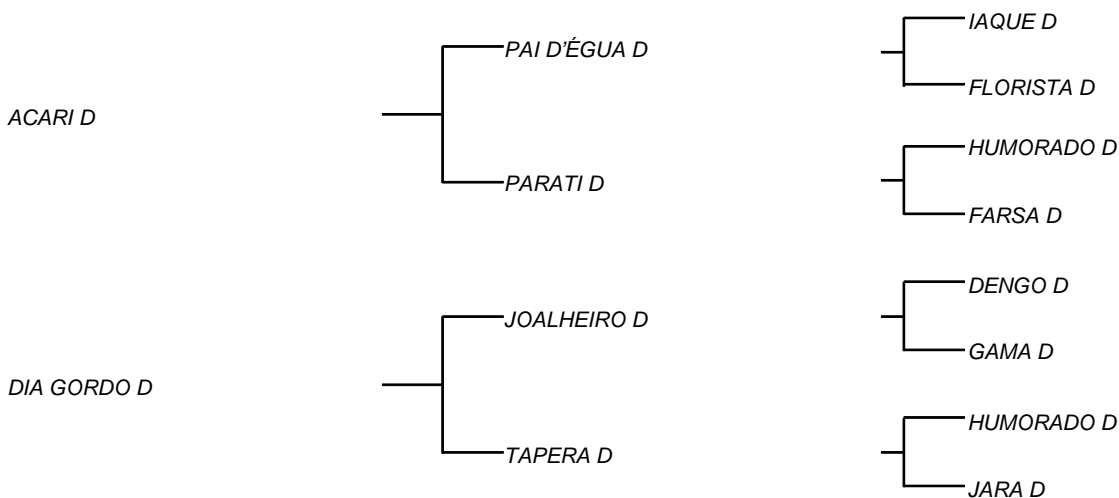

R$ 370,00 (Parcela) Seu pai ACARI D, touro que mais que provou as funções quando se fala de gado de peso e leite, com filhas campeãs de torneio e fertilidade; Com filhas parindo mais cedo que a média do rebanho! A mãe de ACARI D, teve no topo do sumário da raça por dois anos seguidos com os seus **7464 Kg/Leite na 5ª cria em 318 dias de lactação!** Touro esse que tem todo estoque de sêmen da CARNAÚBA vendido; Sua mãe vaca de um porte excelente dentro do padrão da raça Sindi e produzindo acima de **13 Kg/leite/dia**, é descendente da família mais destacada na função leiteira do Rebanho D.