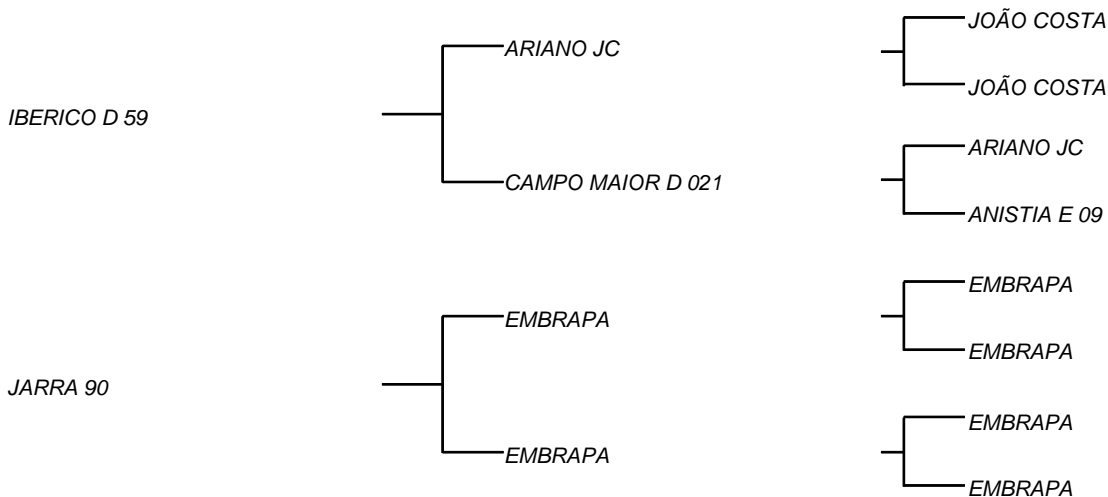

LAÇO D

LOTE: 185

VENDEDOR(ES): MANOEL DANTAS VILAR FILHO

QTD.: 1

FAZENDA: FAZENDA CARNAÚBA

99 - CURRALEIRO PÉ-DURO - PO - MACHO - NASC.:13/03/2019 - IDADE: 15 MS