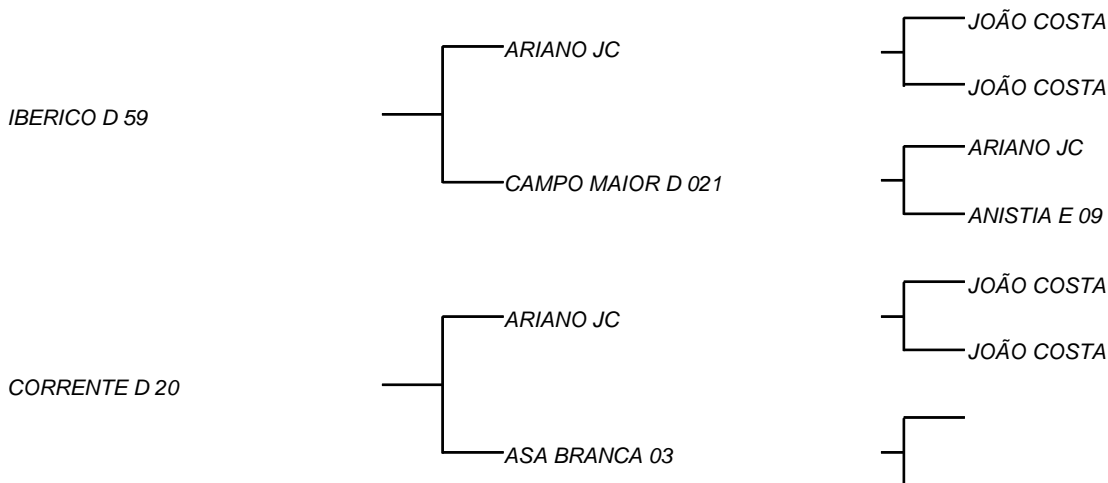

LUSTROSO D

LOTE: 186

VENDEDOR(ES): MANOEL DANTAS VILAR FILHO

QTD.: 1

FAZENDA: FAZENDA CARNAÚBA

95 - CURRALEIRO PÉ-DURO - PO - MACHO - NASC.:25/02/2019 - IDADE: 15 MS