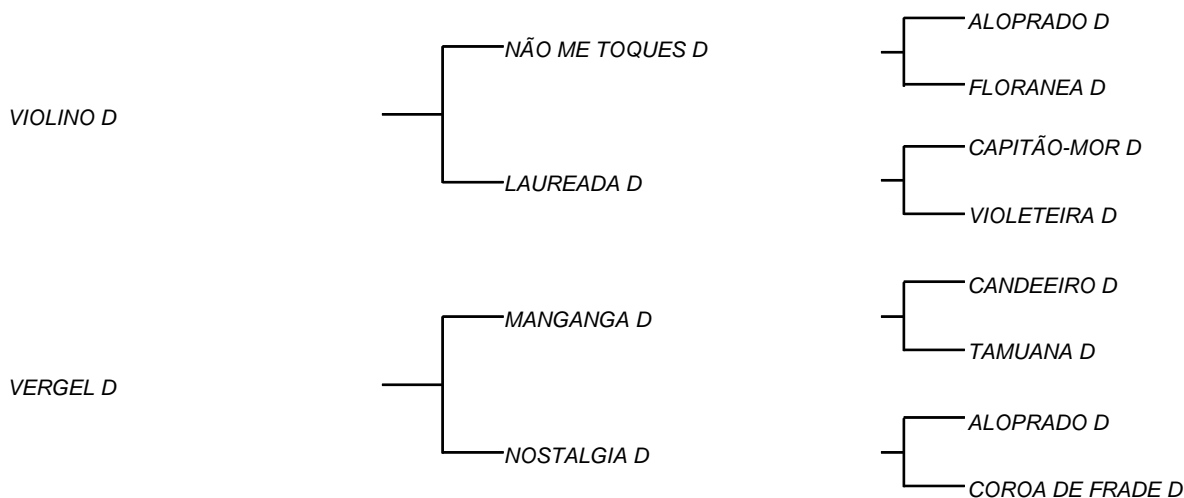

HARPAGÃO D

LOTE: 176

VENDEDOR(ES): MANOEL DANTAS VILAR FILHO

QTD.: 1

FAZENDA: FAZENDA CARNAÚBA

MDVG 8031 - GUZERA - PO - MACHO - NASC.:07/03/2019 - IDADE: 15 MS

R\$ 180,00 (Parcela) Seu pai VIOLINO D, vem de NÃO ME TOQUES D, touro fruto do cruzamento que a CARNAÚBA mais acertou, GIBÃO X VACA ALOPRADO, sendo ele destacado por MANELITO, como touro mais completo do rebanho D, com LAUREADA D, vaca essa que foi muito bajulada na UNIUBE, pelo equilíbrio de carcaça **620 Kg** e muito leite; Sua mãe vem de ALOPRADO D e TRIGUEIRO D, sendo consaguineo em JOANA D, vaca mãe de 3 touros, todos com muita responsabilidade no leite.