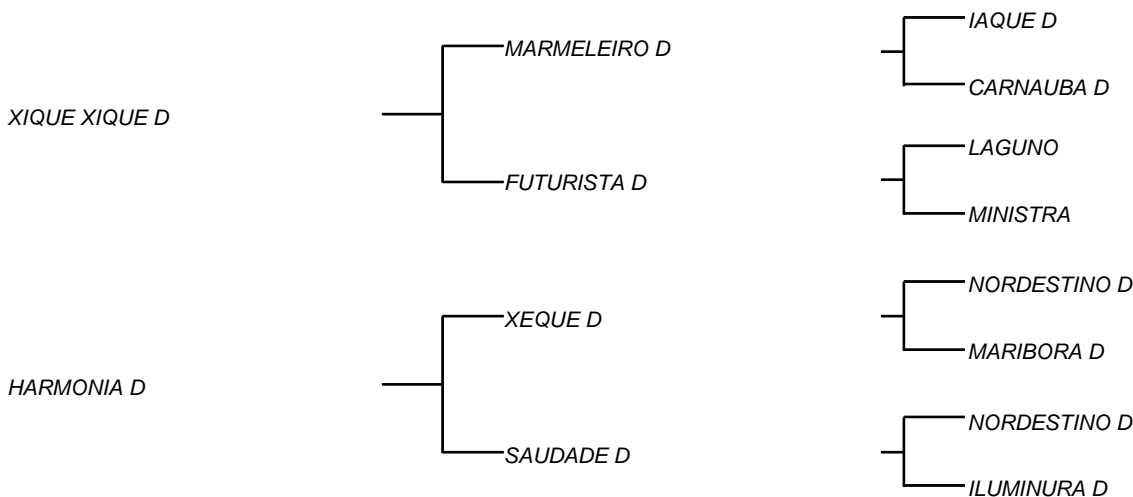

NOTADO FIV D

LOTE: 134

VENDEDOR(ES): MANOEL DANTAS VILAR FILHO

QTD.: 1

FAZENDA: FAZENDA CARNAÚBA

MDVS 3433 - SINDI - PO - MACHO - NASC.:01/01/2019 - IDADE: 17 MS

R\$ 400,00 (Parcela) Filho de XIQUE XIQUE D, touro bi campeão na Festa do Boi Natal/RN, com uma carga leiteira de suas filhas, irmãs e mãe; Sua mãe FUTURISTA D, tem 18 anos com 16 crias e 9 lactações fechadas, com média de **3248 Kg/Leite**; Touro esse que segue no rebanho de Sindi da Bahia (BRS - BAHIA RED SINDI), unindo uma carcaça ivejável e já provado no leite! Sua mãe é filha de SAUDADE D, com maior lactação da raça na Carnaúba **8253 Kg/Leite em 388 dias de lactação**, tendo também em sua genealogia XEQUE D, com todas as suas filhas ultrapassando os **3 mil Kg/Leite na primeira cria** Hoje pertencendo ao grande selecionador e amigo, Dr. PORDEUS, na BA, que segue fiel no Sindi verdadeiro, que é o da importação de 1952; Segue possuindo um temperamento perfeito para um gado que queremos dando leite ou engorde mais rápido que é de temperamento mais arredio.