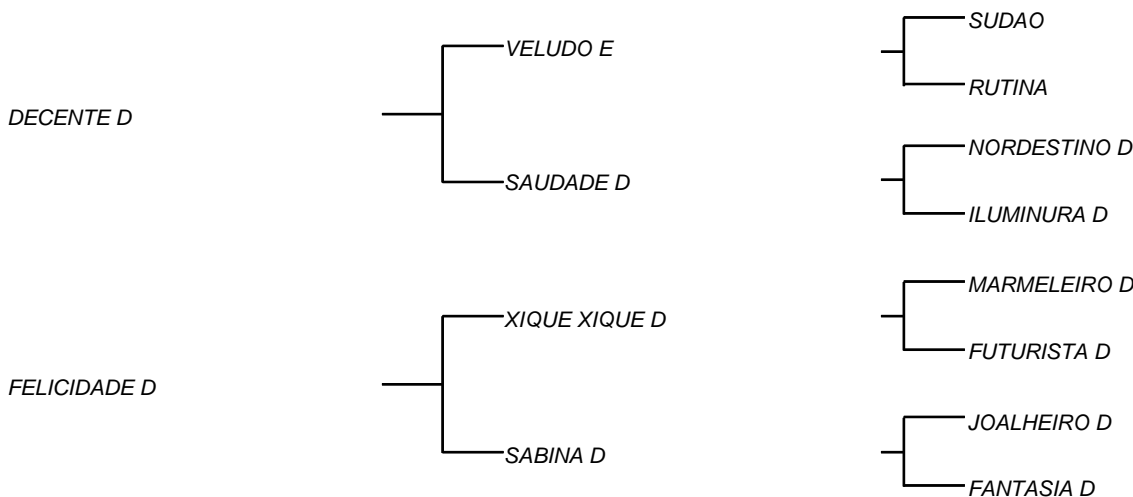

OPERARIO FIV D

LOTE: 037

VENDEDOR(ES): MANOEL DANTAS VILAR FILHO

QTD.: 1

FAZENDA: FAZENDA CARNAÚBA

MDVS 3559 - SINDI - PO - MACHO - NASC.:19/03/2020 - IDADE: 3 MS

Seu pai DECENTE D, touro este que é produto da vaca de maior lactação da CARNAUBA, SAUDADE D que tem maior lactação da fazenda **8253 Kg/Leite em 388 dias de lactação**, com ROBÔ E, que soma uma das melhores carcaças da linhagem de 1952 e VELUDO E, que se mantém há dois anos em primeiro lugar na lista da avaliação da EMBRAPA GADO DE LEITE, com melhoramento leiteiro da raça Sindi; Sua mãe FELICIDADE D, é filha de XEQUE D, que é síntese em equilíbrio, temperamento x raça x leite e desenvolvimento. o mesmo cruzamento que deu SAUDADE-D (NORDESTINO-D X VACAS DANUBIO-FC); todas as filhas de XEQUE -D, ultrapassaram os **3 mil Kg/Leite na primeira cria**, touro de grande valia ao REBANHO D, e que acrescentou carcaça, temperamento, tipo e leite, como deve ser e é a linha seguida pela CARNAÚBA; Sua mãe SABINA D, vem já de 3 gerações alinhadas no gado da importação de 1952, a qual retrata a harmonia e segurança na produção, no mundo seco, das águas desarrumadas.

NÃO ME TOQUES FIV D

LOTE: 038

VENDEDOR(ES): MANOEL DANTAS VILAR FILHO

QTD.: 1

FAZENDA: FAZENDA CARNAÚBA

MDVS 3441 - SINDI - PO - MACHO - NASC.:04/01/2019 - IDADE: 17 MS