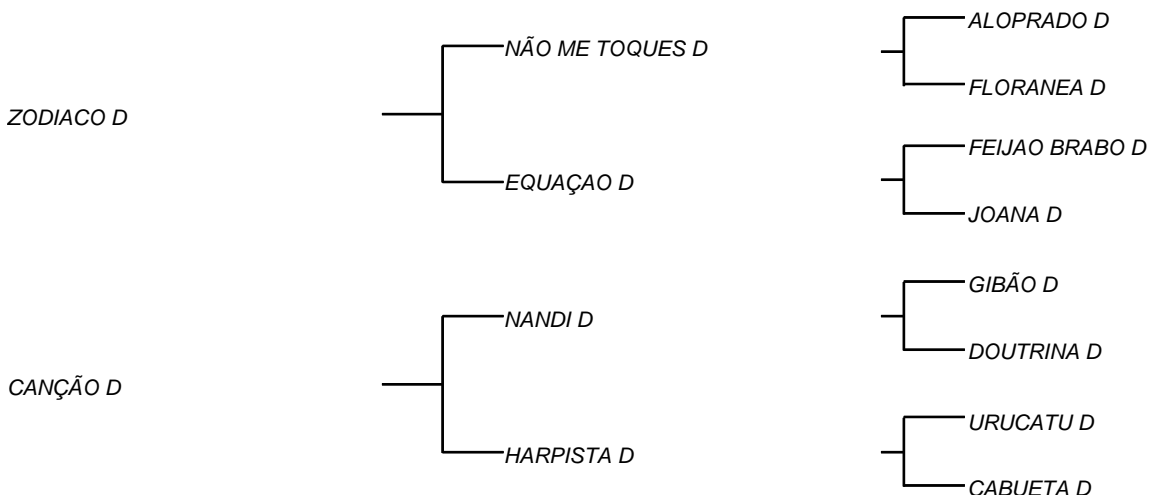

HOSPEDEIRO D

LOTE: 173

VENDEDOR(ES): MANOEL DANTAS VILAR FILHO

QTD.: 1

FAZENDA: FAZENDA CARNAÚBA

MDVG 8075 - GUZERA - PO - MACHO - NASC.:01/08/2019 - IDADE: 10 MS

R\$ 180,00 (Parcela) Seu pai, é filho da última filha da última filha de JOANA D, EQUAÇÃO D! Vaca que marcou como "divisor de águas" o REBANHO D! Fechado em ALOPRADO D, touro recordista em função leiteira da CARNAÚBA.