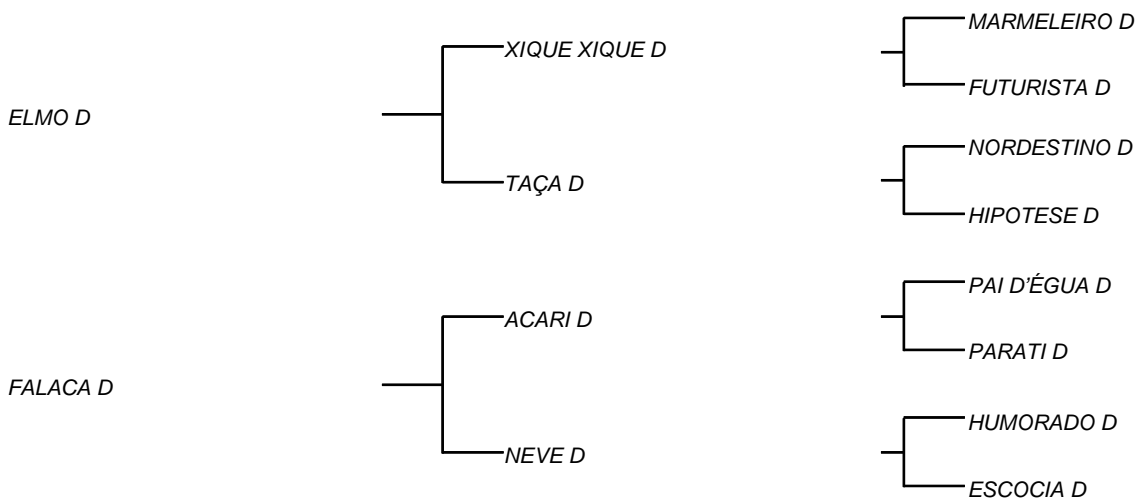

R$ 300,00 (Parcela) Seu pai ELMO D, (consanguineo em FUTURISTA D), Filho de XIQUE XIQUE D, touro que tem uma função na CARNAÚBA, em termos de dupla aptidão; Sua mãe filha de ACARI D, para total segurança no leite, pois além de passar dos **10 Kg/ leite em uma ordenha**, mostra-se que sua geração foi somada em relação aos que a antecederam.