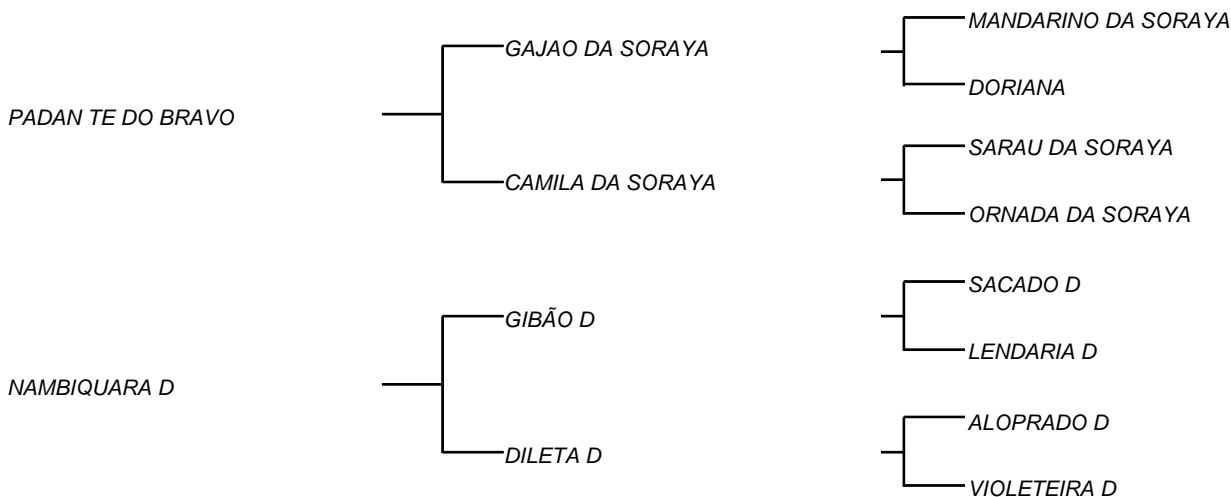

Vaca Guzerá, de uma harmonia e equilíbrio, que supera a média do gado D, em todos os aspectos; Segue parida da fêmea INDIANA D, produzindo **13,7 Kg/leite/dia**, em controle oficial; Temperamento desejado para toda vaca que produz leite.

URAQUITA D

LOTE: 002

VENDEDOR(ES): MANOEL DANTAS VILAR FILHO

QTD.: 1

FAZENDA: FAZENDA CARNAÚBA

MDVG 7237 - GUZERA - PO - FÊMEA - NASC.:11/10/2010 - IDADE: 115 MS

Com 3 gerações de ascendentes aferidas, todas elas com vacas passando de **3 mil Kg de leite**, tem um destaque, sua mãe NEVOAÇA D, com **17,7 Kg/leite/dia** de máxima diária, **4187 Kg com 6% de gordura** no leite, ela segue parida da fêmea, IMPERATRIZ D, produzindo **11,7 Kg/leite/dia** oficiais em controle leiteiro.

TARDANÇA D

LOTE: 003
VENDEDOR(ES): MANOEL DANTAS VILAR FILHO

QTD.: 1

FAZENDA: FAZENDA CARNAÚBA

MDVG 7114 - GUZERA - PO - FÊMEA - NASC.:28/10/2009 - IDADE: 127 MS

Segue parida de fêmea, ILUMINADA D, filha de BOM DE VERAS D, produzindo **12,5 Kg/leite/dia**, em controle oficial e pesando **527 Kg/peso**: Sua mãe NAMBIQUARA D, produziu **4398 Kg** e máxima de **24,9 Kg/dia**, tem 3 gerações de mães campeãs de produção de leite na CARNAÚBA; DILETA D, **18,2 Kg/leite/dia**; VIOLETEIRA D, **16,4 Kg/leite/dia** e PARAIBA D ganhou prêmios de vaca modelo em exposições que andou; Seu pai PADAN TE DO BRAVO, foi fruto de um "namoro a primeira vista", na Expofeira, quando foi apresentado pelo grande amigo SERGIO VILLAS BOAS; Touro esse, que segue fechado na genética de animais importados da FAZENDA SORAYA, uma das únicas da Bahia! Esse touro, acrescentou bem o que MANELITO enxergou nele, ao gado D!