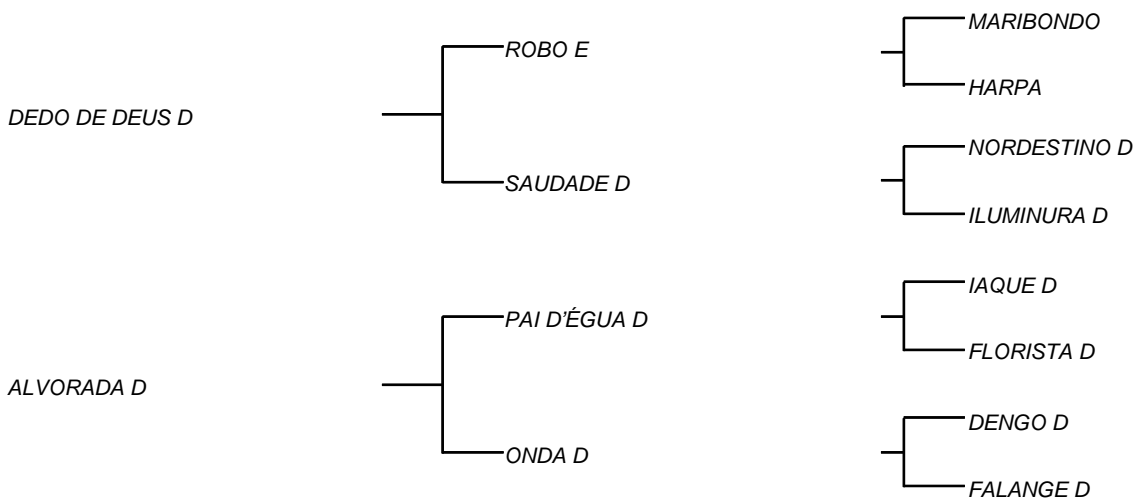

NORTEADO D

LOTE: 139

VENDEDOR(ES): MANOEL DANTAS VILAR FILHO

QTD.: 1

FAZENDA: FAZENDA CARNAÚBA

MDVS 3456 - SINDI - PO - MACHO - NASC.:08/03/2019 - IDADE: 15 MS

R\$ 350,00 (Parcela) Seu pai DEDO DE DEUS D é filho de SAUDADE D, vaca recordista em lactações do rebanho D, com **8253 Kg/Leite em 388 dias e 5,7% G**, irmão de outros 3 touros que cobrem na fazenda, e todos já provados e chegando a 5ª geração de melhoramento de fato, ascendente em leite e fertilidade do gado; Sua mãe ALVORADA D, única filha de ONDA D, hoje na CARNAÚBA, vaca esta que podemos concluir a perfeição de uma vaca Sindi leiteira; Foi campeã nacional de torneio leiteiro, com a melhor simetria de tetos que já tem no gado D, temperamento e fertilidade imbatível.