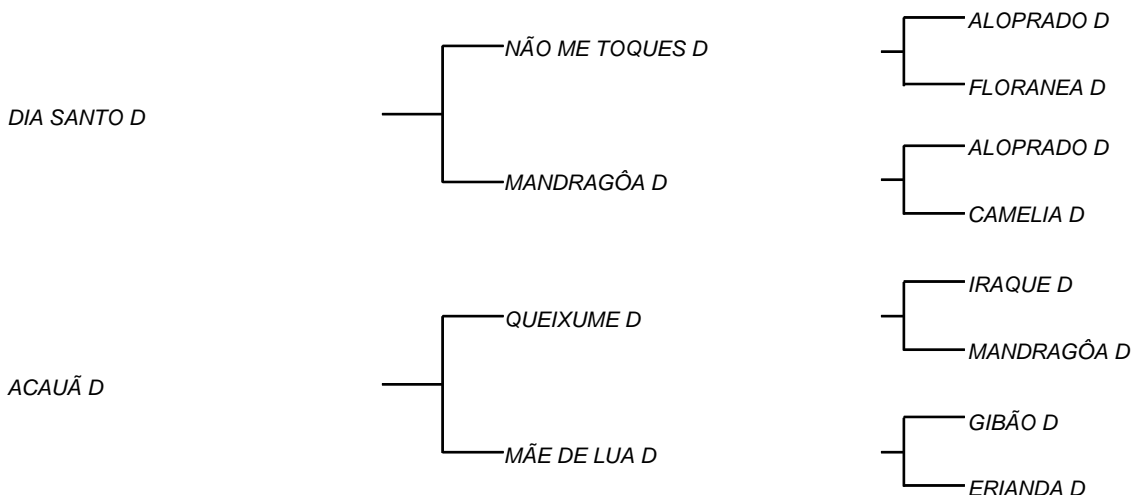

HABILA D

LOTE: 008

VENDEDOR(ES): MANOEL DANTAS VILAR FILHO

QTD.: 1

FAZENDA: FAZENDA CARNAÚBA

MDVG 8039 - GUZERA - PO - FÊMEA - NASC.:12/03/2019 - IDADE: 15 MS

Seu pai VIOLINO D, vem de NÃO ME TOQUES D, touro fruto do cruzamento que a CARNAÚBA mais acertou, GIBÃO X VACA ALOPRADO, sendo ele destacado por MANELITO, como touro mais completo do rebanho D, com LAUREADA D, vaca essa que foi muito bajulada na UNIUBE, pelo equilíbrio de carcaça **620 Kg** e muito leite; Sua mãe, ficou em 2019, entre as 10 melhores produtoras de leite, na CARNAÚBA! Será sem sombra de dúvida, uma Guzerá leiteira, como suas ascendentes!

GRATIDÃO D
LOTE: 009
VENDEDOR(ES): MANOEL DANTAS VILAR FILHO

QTD.: 1

FAZENDA: FAZENDA CARNAÚBA

MDVG 7995 - GUZERA - PO - FÊMEA - NASC.:05/12/2018 - IDADE: 18 MS

Primeira filha de DIA SANTO D à venda, touro este que se destaca em sua harmônica carcaça, um temperamento invejável desde de que nasceu, e uma linhagem leiteira, vindo de sua mãe, MANDRAGÔA D, de produção diária superior a **34 Kg/leite** e lactação fechada com **7403 Kg/leite**; Sua mãe, presente no curral, tem raça leite e tipo, típico do Guzerá D, que tanto persiste em um gado funcional a campo! MÃE DA LUA D, sua avó materna, produziu, **19,4 Kg/leite** de pico e produção de **4690 Kg em 338 dias**.