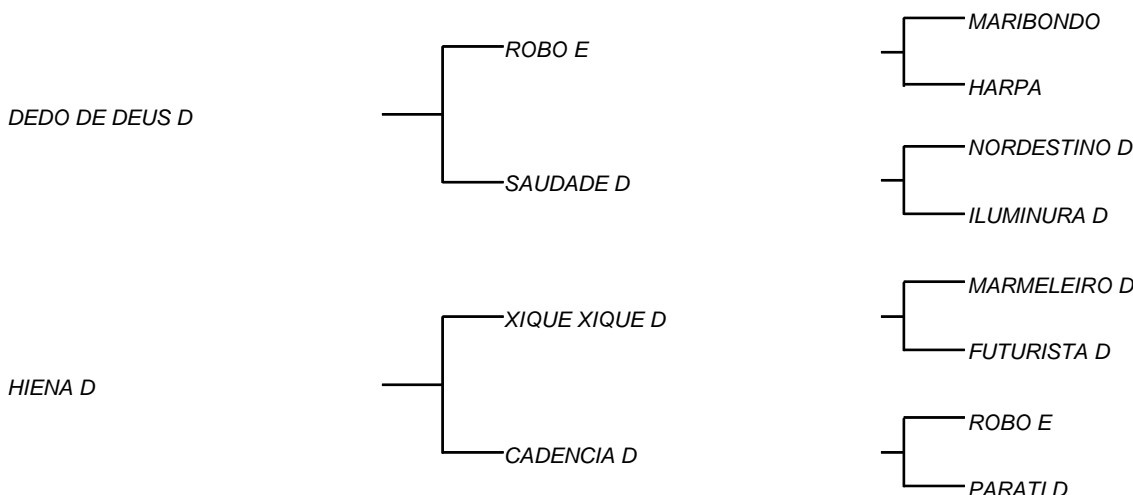

NOBRE D

LOTE: 147

VENDEDOR(ES): MANOEL DANTAS VILAR FILHO

QTD.: 1

FAZENDA: FAZENDA CARNAÚBA

MDVS 3459 - SINDI - PO - MACHO - NASC.:16/03/2019 - IDADE: 14 MS

R\$ 220,00 (Parcela) Seu pai DEDO DE DEUS D é filho de SAUDADE D, vaca recordista em lactações do rebanho D, com **8253 Kg/Leite em 388 dias e 5,7% G**, irmão de outros 3 touros que cobrem na fazenda, e todos já provados e chegando a 5ª geração de melhoramento de fato ascendente em leite e fertilidade do gado; Sua mãe , já passou dos **15 Kg/leite/dia**, tem 4 gerações, onde 2 delas, foram recordistas da avaliação da EMBRAPA, na raça Sindi , para função leiteira; A mãe estará avenda neste leilão, também como um destaque do DIA D 2020.