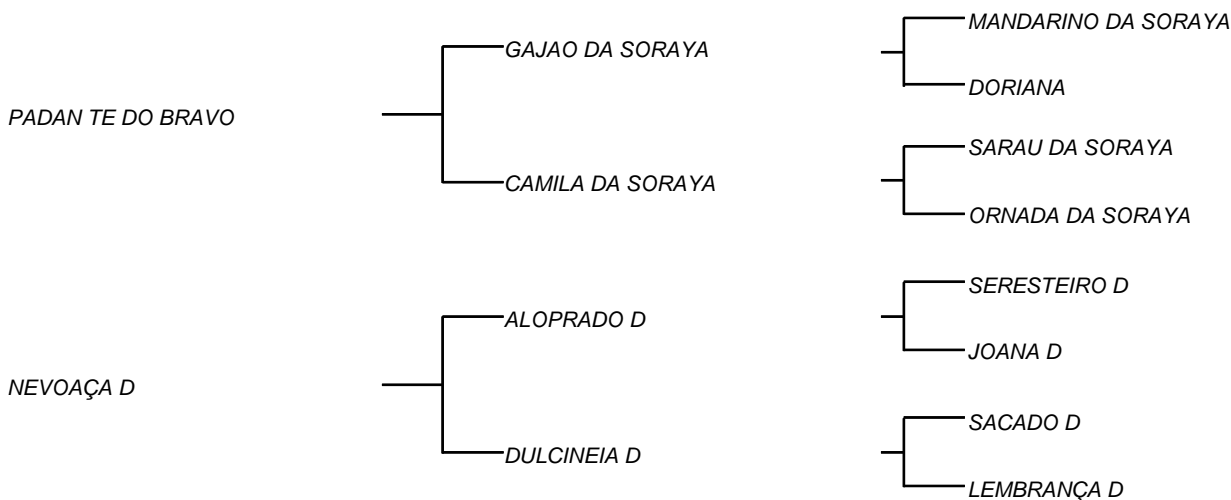

Vaca Guzerá, de uma harmonia e equilíbrio, que supera a média do gado D, em todos os aspectos; Segue parida da fêmea INDIANA D, produzindo **13,7 Kg/leite/dia**, em controle oficial; Temperamento desejado para toda vaca que produz leite.

URAQUITA D

LOTE: 002

VENDEDOR(ES): MANOEL DANTAS VILAR FILHO

QTD.: 1

FAZENDA: FAZENDA CARNAÚBA

MDVG 7237 - GUZERA - PO - FÊMEA - NASC.:11/10/2010 - IDADE: 115 MS

Com 3 gerações de ascendentes aferidas, todas elas com vacas passando de **3 mil Kg de leite**, tem um destaque, sua mãe NEVOAÇA D, com **17,7 Kg/leite/dia** de máxima diária, **4187 Kg com 6% de gordura** no leite, ela segue parida da fêmea, IMPERATRIZ D, produzindo **11,7 Kg/leite/dia** oficiais em controle leiteiro.

TARDANÇA D

LOTE: 003
VENDEDOR(ES): MANOEL DANTAS VILAR FILHO

QTD.: 1

FAZENDA: FAZENDA CARNAÚBA

MDVG 7114 - GUZERA - PO - FÊMEA - NASC.:28/10/2009 - IDADE: 127 MS

Segue parida de fêmea, ILUMINADA D, filha de BOM DE VERAS D, produzindo **12,5 Kg/leite/dia**, em controle oficial e pesando **527 Kg/peso**: Sua mãe NAMBIQUARA D, produziu **4398 Kg** e máxima de **24,9 Kg/dia**, tem 3 gerações de mães campeãs de produção de leite na CARNAÚBA; DILETA D, **18,2 Kg/leite/dia**; VIOLETEIRA D, **16,4 Kg/leite/dia** e PARAIBA D ganhou prêmios de vaca modelo em exposições que andou; Seu pai PADAN TE DO BRAVO, foi fruto de um "namoro a primeira vista", na Expofeira, quando foi apresentado pelo grande amigo SERGIO VILLAS BOAS; Touro esse, que segue fechado na genética de animais importados da FAZENDA SORAYA, uma das únicas da Bahia! Esse touro, acrescentou bem o que MANELITO enxergou nele, ao gado D!