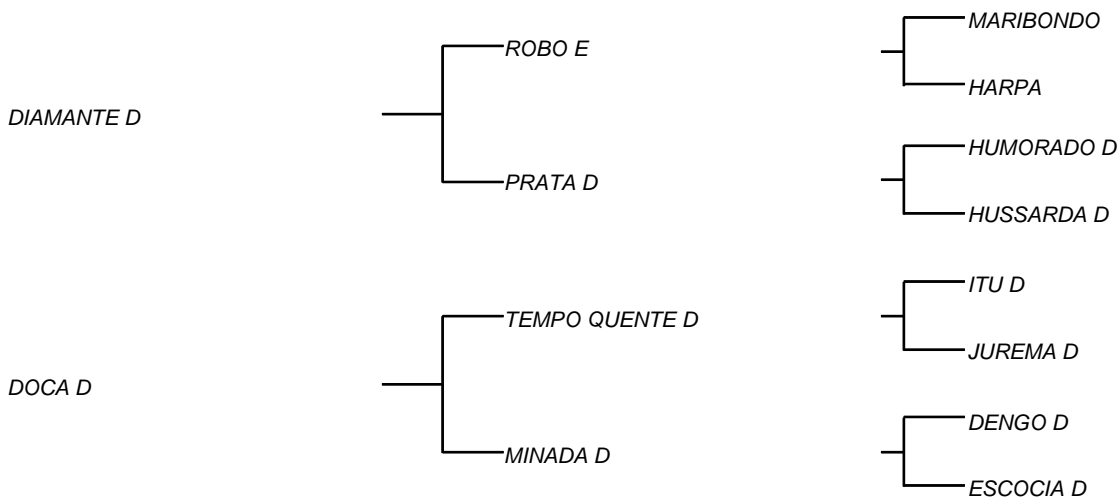

MERITO D

LOTE: 150

VENDEDOR(ES): MANOEL DANTAS VILAR FILHO

QTD.: 1

FAZENDA: FAZENDA CARNAÚBA

MDVS 3421 - SINDI - PO - MACHO - NASC.:01/11/2018 - IDADE: 19 MS

R\$ 200,00 (Parcela) Seu pai DIAMANTE D, tem em si uma das melhores carcaças, dos touros que cobrem atualmente na CARNAÚBA! Cruzamento esse que escolhido por MANELITO, com uma das vacas de melhor ficha reprodutiva do rebanho D, PRATA D, que por sinal é filha de DANUBIO FC, touro recordista de leite na fazenda! Produziu **3178 Kg/Leite e máxima de 18.8 Kg/dia**, é da família direta de ADEGA D, vaca recordista em produção dia! Sua mãe , tem um dos melhores intervalos de partos, hoje, do gado do PAU LEITE.