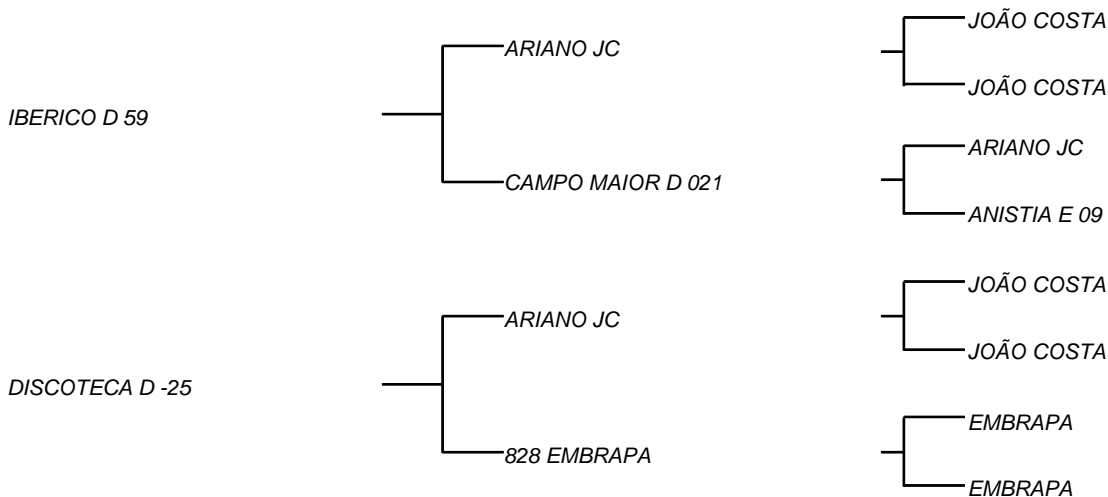

LAJEDO

LOTE: 187

VENDEDOR(ES): MANOEL DANTAS VILAR FILHO

QTD.: 1

FAZENDA: FAZENDA CARNAÚBA

92 - CURRALEIRO PÉ-DURO - PO - MACHO - NASC.:17/02/2019 - IDADE: 16 MS