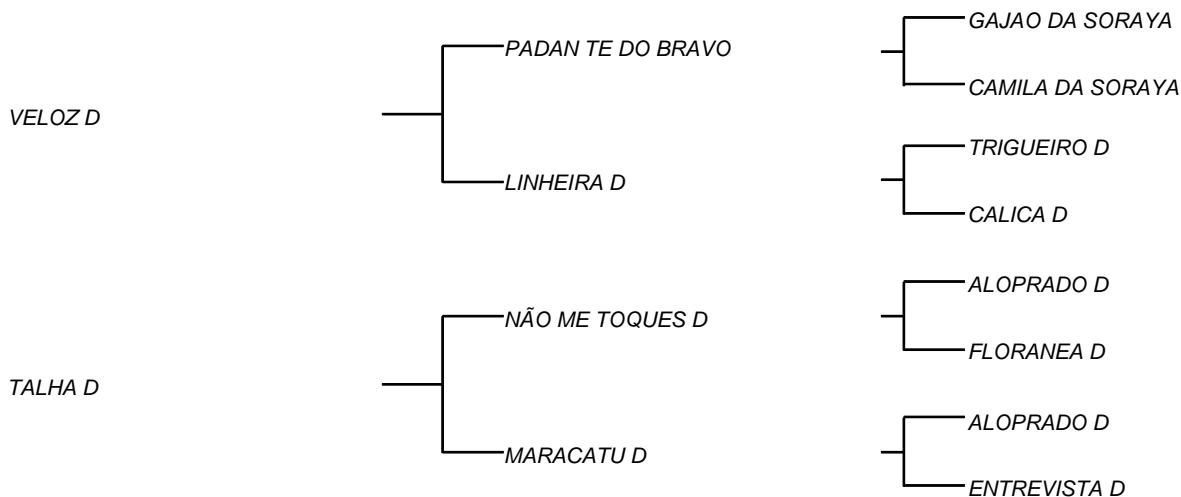

HUMARI D

LOTE: 120

VENDEDOR(ES): MANOEL DANTAS VILAR FILHO

QTD.: 1

FAZENDA: FAZENDA CARNAÚBA

MDVG 8021 - GUZERA - PO - MACHO - NASC.:02/03/2019 - IDADE: 15 MS

R\$ 200,00 (Parcela) Seu pai VELOZ D, um dos touros de mais equilíbrio de carcaça, na atualidade da Carnaúba, unindo o racial do gado do deserto de 5 mil anos de leite gordo; VELOZ D, Touro que compôs o GADO D, incluindo seu racial e linhas perfeitas do gado Guzerá puro pela natureza e lapidado pelo tempo; Com a ajuda guzerasista, SERGIO VILAS BOAS, que confirmou tudo que MANELITO viu, no seu pai PADAN DA SORAYA, em relação a pureza, leite e temperamento; Sua mãe TALHA D, também de sangue aberto, fruto de boas conversas com SERGIO VILLAS BOAS, que como já dito indicou PADAN DA SORAYA a MANELITO, a FAZENDA SORAYA tem seu rebanho fechado em sangue importado, de uma racial invejável; Produziu esse ano 12 Kg/leite /dia, com temperamento típico de boas vacas de leite.