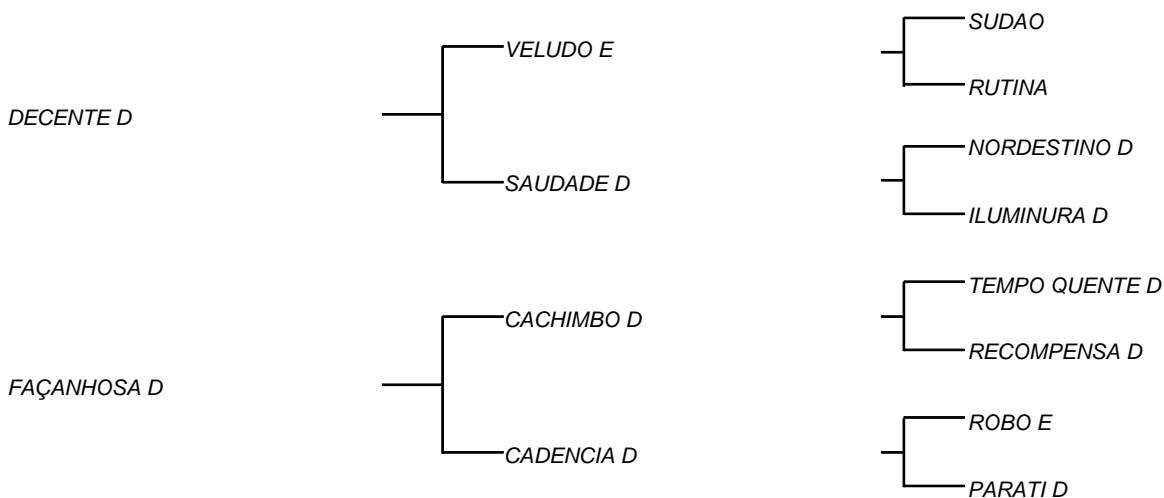

R$ 320,00 (Parcela) Seu pai DECENTE D, filho de SAUDADE D, com maior lactação da raça na Carnaúba **8253 Kg/Leite em 388 dias de lactação**, com VELUDO E, que tem participação das campeãs de leite Brasil afora, fechado na linhagem do gado da importação de 1952; Sua mãe FAÇANHOSA D, doadora e muito produtora de embriões por sinal, já produziu mais de **13 Kg/leite/dia**, é filha de CADÊNCIA D, vaca de mais de **20 Kg/leite/dia**, e que tem a mãe e a avó como recordistas da raça, na avaliação da EMBRAPA GADO DE LEITE.