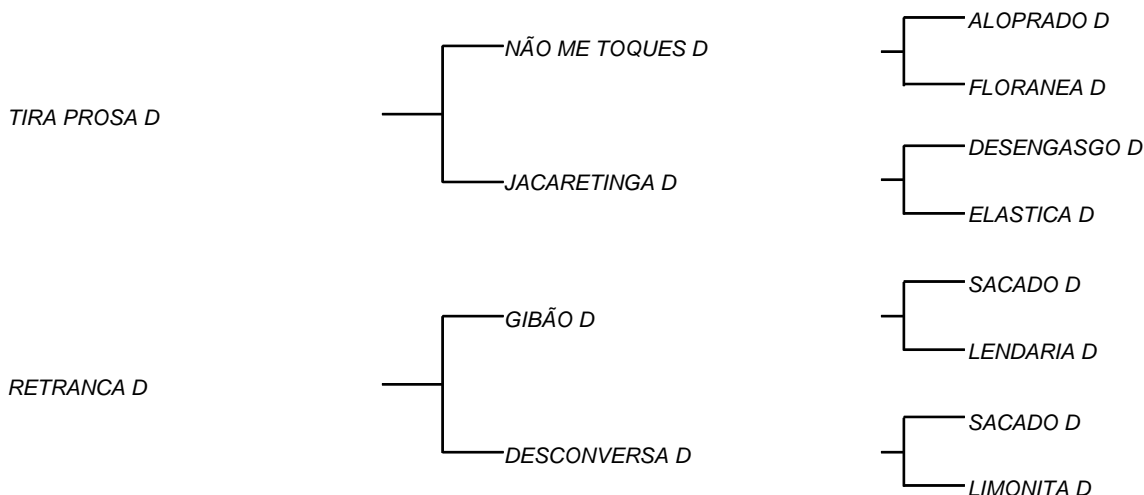

HESITANTE D

LOTE: 012

VENDEDOR(ES): MANOEL DANTAS VILAR FILHO

QTD.: 1

FAZENDA: FAZENDA CARNAÚBA

MDVG 8038 - GUZERA - PO - FÊMEA - NASC.:12/03/2019 - IDADE: 15 MS

Seu pai VELOZ D, um dos touros de mais equilíbrio de carcaça, na atualidade da Carnaúba, unindo o racial do gado do deserto de 5 mil anos de leite gordo; VELOZ D, Touro que compôs o GADO D, incluindo seu racial e linhas perfeitas do gado Guzerá puro pela natureza e lapidado pelo tempo, com a ajuda do guzerasista, SERGIO VILAS BOAS, que confirmou tudo que MANELITO viu, no seu pai PADAN DA SORAYA, em relação a pureza, leite e temperamento; Sua mãe consaguinea em JOANA D, foi doadora o ano passado, e campeã em persistência de lactação. Proveniente de FALAÇÃO D, vaca que mais se destaca, hoje, em passar as suas descendentes a função leiteira, no gado D! É uma que podemos dizer, que onde ela estiver, a segurança do leite, é certa!

GARRA D

LOTE: 013

VENDEDOR(ES): MANOEL DANTAS VILAR FILHO

QTD.: 1

FAZENDA: FAZENDA CARNAÚBA

MDVG 8002 - GUZERA - PO - FÊMEA - NASC.:16/12/2018 - IDADE: 17 MS

Seu pai TIRA PROSA D, tem como tipo um excelente fenótipo do gado importado, de onde ainda tem sua avó LUZIADA D com esse sangue e 4 gerações de aferições de lactação, todas elas passando de **4 mil Kg**; Sua mãe, uma vaca compacta, de muita carcaça e chegou a fechar, 3 lactações, todas superior a **3500 kg/leite**.

HABITADA D

LOTE: 014

VENDEDOR(ES): MANOEL DANTAS VILAR FILHO

QTD.: 1

FAZENDA: FAZENDA CARNAÚBA

MDVG 8035 - GUZERA - PO - FÊMEA - NASC.:09/03/2019 - IDADE: 14 MS

Seu pai VELOZ D, um dos touros de mais equilibrio de carcaça, na atualidade da Carnaúba, unindo o racial do gado do deserto de 5 mil anos de leite gordo; Sua mãe TABAJARA D, segue com um porte, das nossas maiores vacas, **540 Kg e lactação de 3090 kg/leite**.