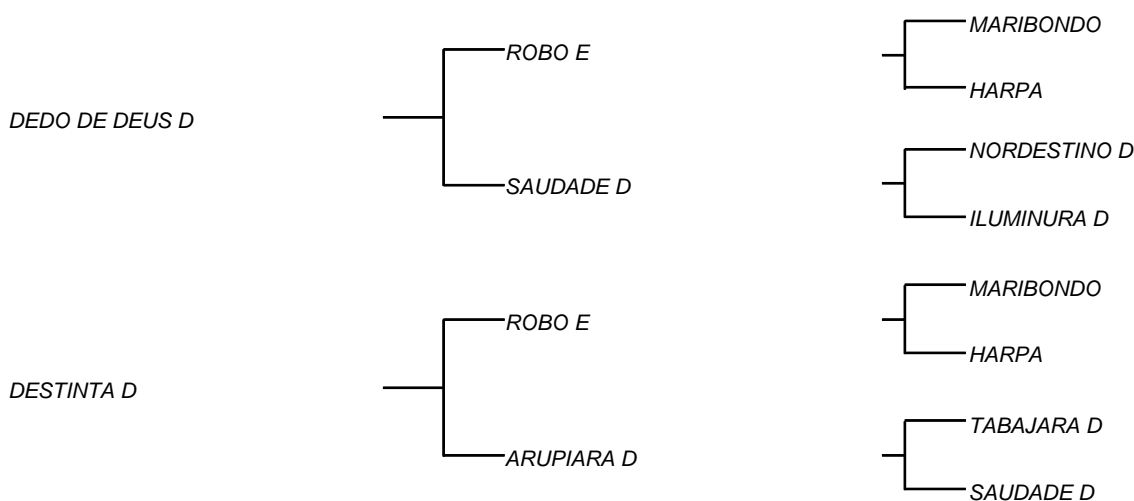

NOITE D
LOTE: 182
VENDEDOR(ES): MANOEL DANTAS VILAR FILHO

QTD.: 1
FAZENDA: FAZENDA CARNAÚBA

MDVS 3472 - SINDI - PO - MACHO - NASC.:08/04/2019 - IDADE: 13 MS

R\$ 170,00 (Parcela) Seu pai DEDO DE DEUS D é filho de SAUDADE D, vaca recordista em lactações do Rebanho D, com **8253 Kg/Leite em 388 dias e 5,7% G**, irmão de outros 3 touros que cobrem na fazenda, e todos já provados, chegando a 5ª geração de melhoramento, ascendente em leite e fertilidade do gado!