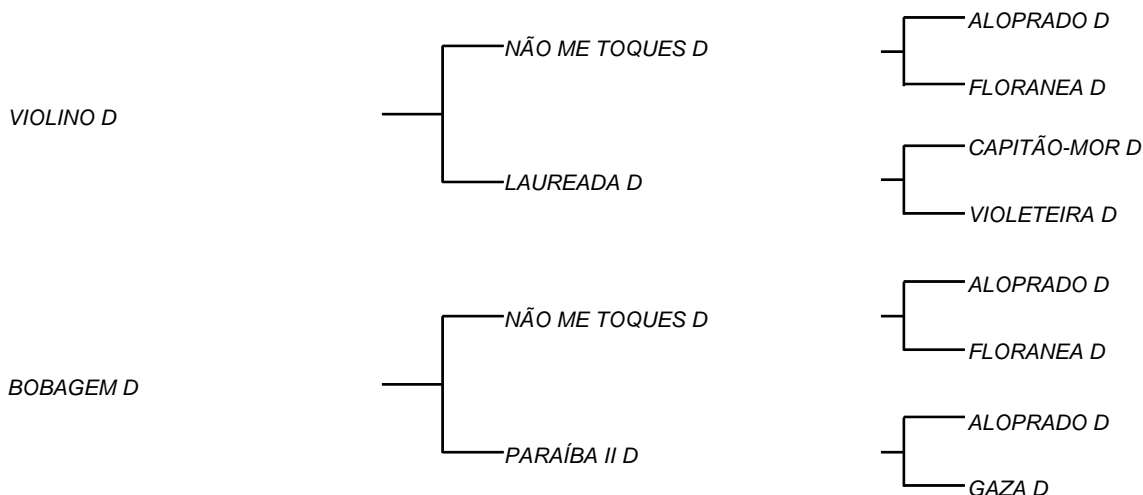

HEDIRIÃO D

LOTE: 118

VENDEDOR(ES): MANOEL DANTAS VILAR FILHO

QTD.: 1

FAZENDA: FAZENDA CARNAÚBA

MDVG 8042 - GUZERA - PO - MACHO - NASC.:16/03/2019 - IDADE: 14 MS

R\$ 200,00 (Parcela) Seu pai VIOLINO D, vem de NÃO ME TOQUES D, touro fruto do cruzamento que a CARNAÚBA mais acertou, GIBÃO X VACA ALOPRADO, sendo ele destacado por MANELITO, como touro mais completo do Rebanho D, com LAUREADA D, vaca essa que foi muito bajulada na UNIUBE, pelo equilíbrio de carcaça **620 Kg** e muito leite; Sua mãe, vaca de **16,6 Kg/leite/dia**, um racial perfeito, consaguinea em ALOPRADO D, touro que fica na história do Rebanho D, pela sua expressão acima da média no leite.