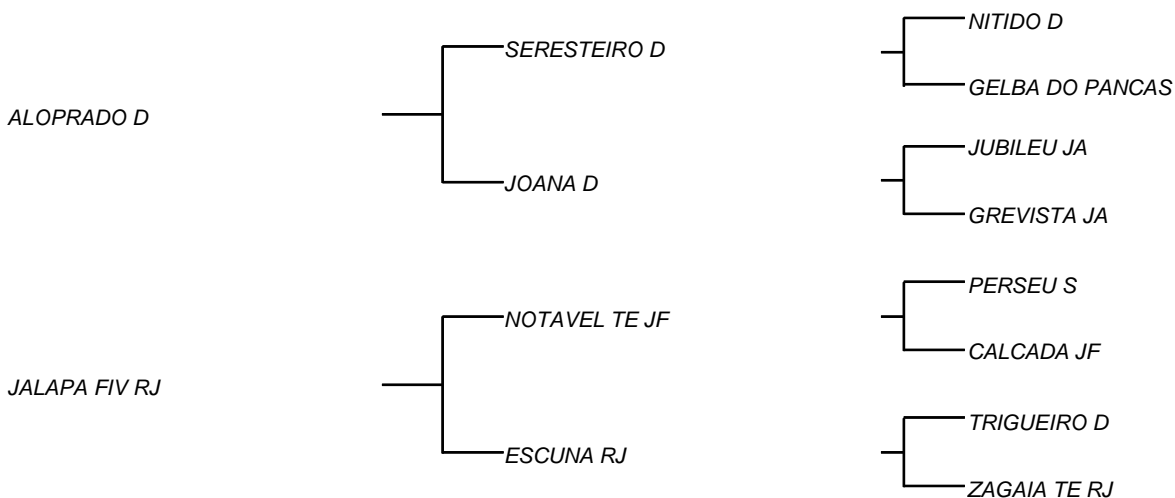

HEURECA D
LOTE: 016
VENDEDOR(ES): MANOEL DANTAS VILAR FILHO

QTD.: 1

FAZENDA: FAZENDA CARNAÚBA

MDVG 8016 - GUZERA - PO - FÊMEA - NASC.:24/02/2019 - IDADE: 15 MS

Seu pai VELOZ D, um dos touros de mais equilíbrio de carcaça, na atualidade da Carnaúba, unindo o racial do gado do deserto de 5 mil anos de leite gordo; Sua mãe, vindo de USURA D, é comprovada por ela, **16,8 Kg/dia**, e suas 4 gerações que atendem em lactações, acima de **3800 Kg de leite**, em todas elas.

HEBA D
LOTE: 017
VENDEDOR(ES): MANOEL DANTAS VILAR FILHO

QTD.: 1
FAZENDA: FAZENDA CARNAÚBA

MDVG 8032 - GUZERA - PO - MACHO - NASC.:08/03/2019 - IDADE: 14 MS

Seu pai VIOLINO D, vem de NÃO ME TOQUES D, touro fruto do cruzamento que a CARNAÚBA mais acertou, GIBÃO X VACA ALOPRADO, sendo ele destacado por MANELITTO, como touro mais completo do rebanho D, com LAUREADA D, vaca essa que foi muito bajulada na UNIUBE, pelo equilíbrio de carcaça **620 Kg** e muito leite; Sua mãe foi uma das 5 melhores vacas de 2019, passando dos **18 Kg/leite/dia**, e ainda com uma carcaça harmônica e apropriada para uma pecuária real a campo.

FACHEIRO JBN
LOTE: 018
VENDEDOR(ES): JOSE BEZERRA DE ALMEIDA NETO

QTD.: 1
FAZENDA: SÃO JOSÉ

JBNG 129 - GUZERA - PO - MACHO - NASC.:17/06/2019 - IDADE: 11 MS

Único filho de ALOPRADO D, vendido até hoje no DIA D, graças a parceria exitosa, que a CARNAÚBA tem com a FAZENDA SÃO JOSÉ, o qual destaca as inúmeras virtudes do MESTRE ZÉ BEZERRA; Pois bem, ALOPRADO D, touro de maior potencial leiteiro, até hoje na CARNAÚBA; Quando pariu suas primeiras filhas ENERGIA D e DEMORA D, surpreenderam até MANELITTO, com a carcaça e o leite; Mais de 50 filhas, aprovadas passando de **3500 Kg/leite** de média; Sua mãe JALAPA RJ, produziu em sua 1ª cria, mais de **30 Kg/leite/dia**, na Festa do Boi, tornando-a campeã do torneio; A CARNAÚBA, ficou com FAROL JBNG 125, para touro, que é irmão próprio de FACHEIRO D.