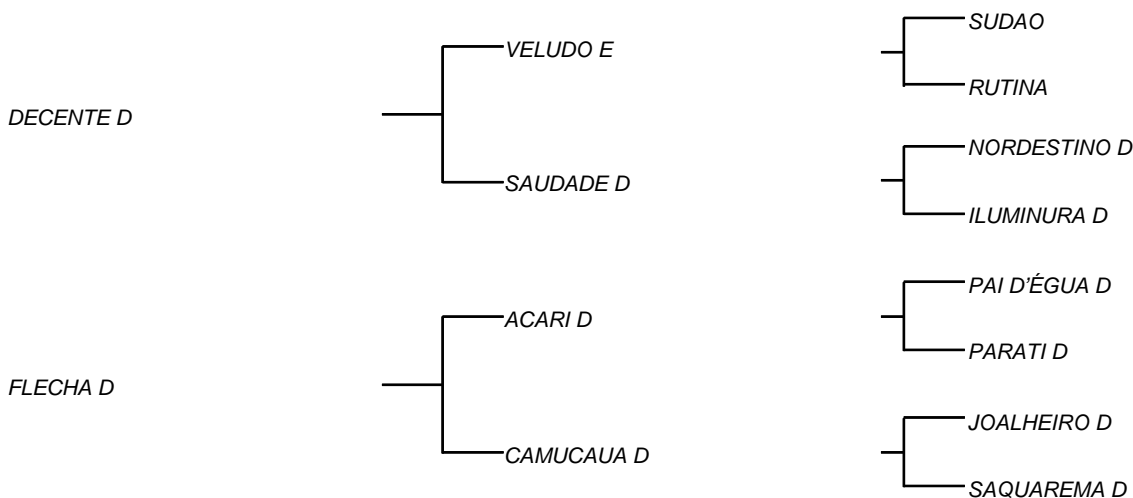

MORINGA D

LOTE: 026

VENDEDOR(ES): MANOEL DANTAS VILAR FILHO

QTD.: 1

FAZENDA: FAZENDA CARNAÚBA

MDVS 3379 - SINDI - PO - FÊMEA - NASC.:26/05/2018 - IDADE: 24 MS

Segue com prenhez positiva de INDEPENDENTE D, com 90 dias de gestação; Seu pai DECENTE D, filho de SAUDADE D, que conta com a maior lactação da raça na Carnaúba **8253 Kg/Leite em 388 dias de lactação**, com VELUDO E, que tem participação das campeãs de leite Brasil afora, fechado na linhagem do gado da importação de 1952; Sua mãe filha de ACARI D, produziu **14,8 Kg/leite/dia** em sua 2ª cria, com uma carcaça típica do gado de PAI D'ÉGUA D.

MARFIM D
LOTE: 027
VENDEDOR(ES): MANOEL DANTAS VILAR FILHO

QTD.: 1
FAZENDA: FAZENDA CARNAÚBA

MDVS 3377 - SINDI - PO - FÊMEA - NASC.:25/05/2018 - IDADE: 24 MS

Uma das duas filhas de BRAZÃO D à venda; Touro este que desde seu nascimento, foi escolhido por MANELITO, com seu "instinto zootécnico" e com o "olho afiado", que tem; Um comprimento diferenciado dos demais e com filhas sendo campeãs de produção de leite na CARNAÚBA e lactação de 300 dias; Sua mãe FORMOSA D, é fruto da parceria com a UNIUBE, onde foram levadas para lá as 13 melhores vacas do Rebanho D