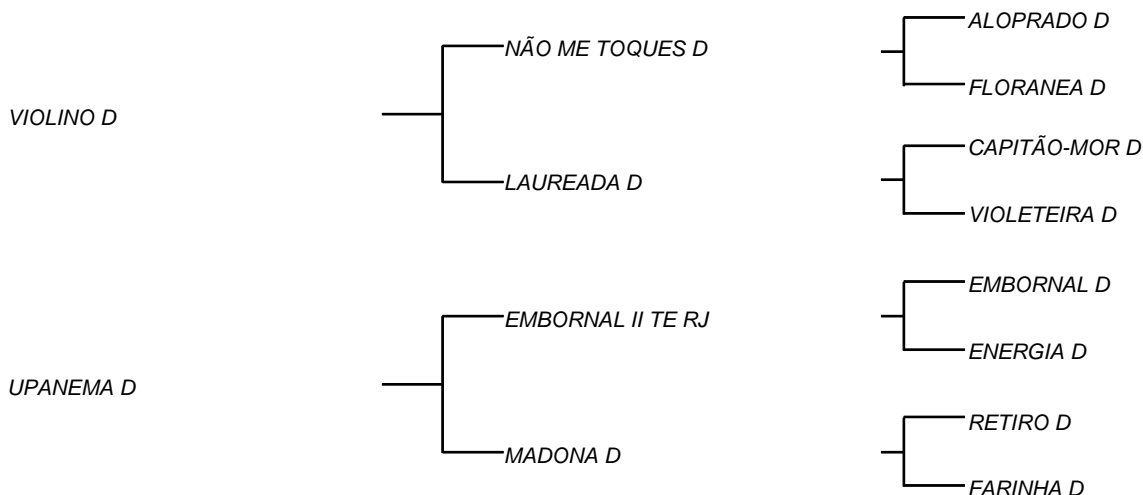

HIBISCO D

LOTE: 114

VENDEDOR(ES): MANOEL DANTAS VILAR FILHO

QTD.: 1

FAZENDA: FAZENDA CARNAÚBA

MDVG 8011 - GUZERA - PO - MACHO - NASC.:20/02/2019 - IDADE: 15 MS

R\$ 220,00 (Parcela) Seu pai VIOLINO D, vem de NÃO ME TOQUES D, touro fruto do cruzamento que a CARNAÚBA mais acertou, GIBÃO X VACA ALOPRADO, sendo ele destacado por MANELITO, como touro mais completo do rebanho D, com LAUREADA D, vaca essa que foi muito bajulada na UNIUBE, pelo equilíbrio de carcaça **620 Kg** e muito leite; Sua mãe UPANEMA D, vaca Guzerá com toda uma vida reprodutiva ainda pela frente, é destaque neste DIA D.