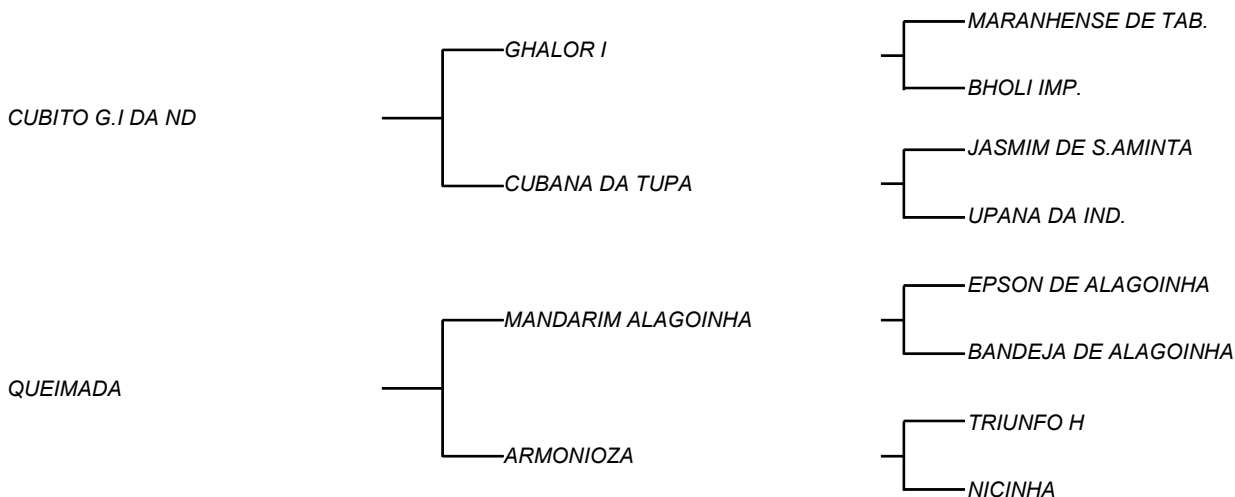

DOM FIV BOA FAMILIA

LOTE: 619

VENDEDOR(ES): LUCIANO TIBERIO TRINDADE BEZERRA

QTD.: 1

FAZENDA: RIACHO DO MEIO

WEME 73 - GUZERA - PO - SÊMEN - NASC.:24/02/2009

Disponibilidade 04 Doses - (02 Pacote com 02 Doses) Valor da Dose R\$ 500,00 - Pacote R\$ 1.000,00