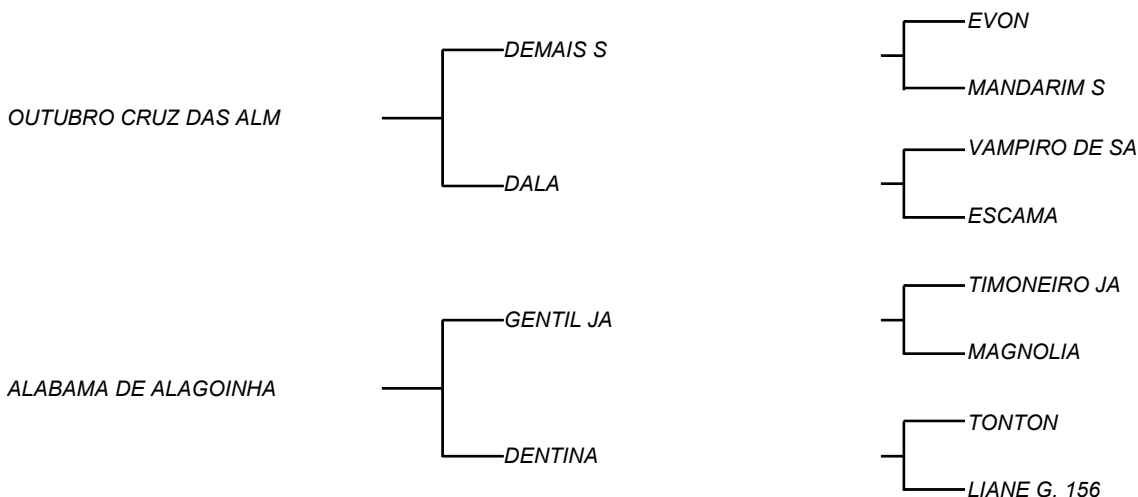

EDIPO DA ALAGOINHA

LOTE: 635

VENDEDOR(ES): PAULO LEITE FERREIRA NETO

QTD.: 1

FAZENDA: PAULO LEITE FERREIRA NETO

A1437 214 - GUZERA - PO - SÊMEN - NASC.:29/08/1988

Disponibilidade 10 Doses - (02 Pacotes com 05 Doses) Valor da Dose R\$ 250,00 - Pacote R\$ 1.250,00