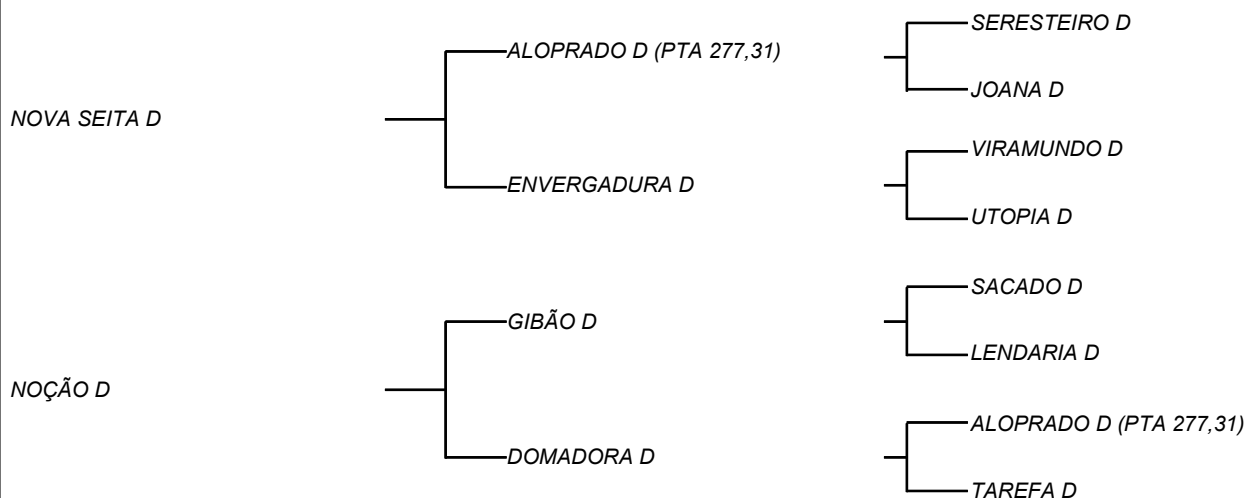

FREVO JBN

LOTE: 604

VENDEDOR(ES): ESPÓLIO MANOEL DANTAS VILAR FILHO

QTD.: 1

FAZENDA: FAZENDA CARNAÚBA

JBNG 126 - GUZERA - PO - SÊMEN - NASC.:08/05/2019 - IDADE: 37 MS

Disponibilidade 100 Doses - (05 Pacotes com 20 Doses) Valor da Dose R\$ 50,00 - Pacote R\$ 1.000,00