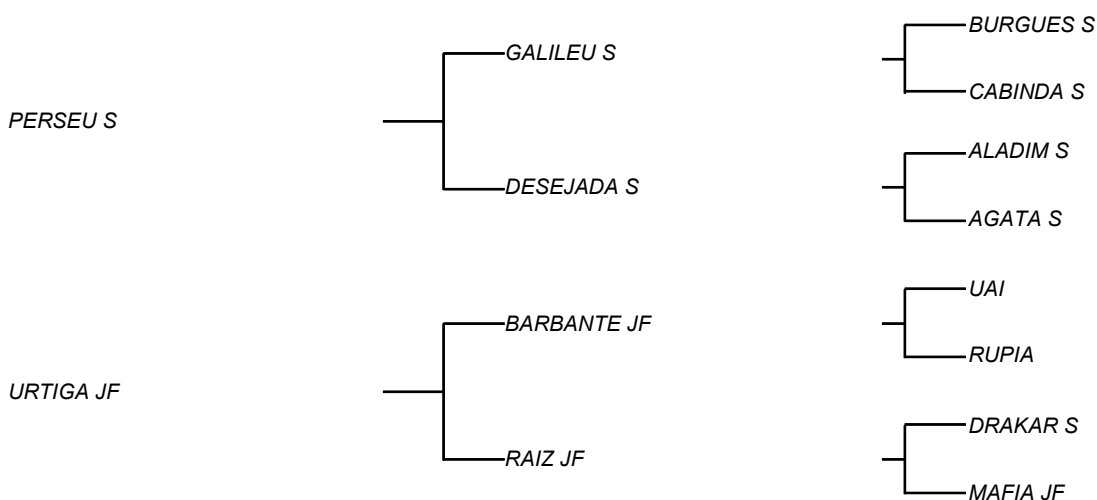

Disponibilidade 10 Doses - (02 Pacote com 05 Doses) Valor da Dose R$ 100,00 - Pacote R$ 500,00

HUM SONHO ARGEU (HUM 28) - Touro que oriundo do plantel HUM SONHO, filho do **Perseu S** conhecido como "**O gigante leiteiro**". Acasalamento perfeito para quem quer e necessita de vacas funcionais e produzir touros com tipo e muito leite. **HUM SONHO ARGEU** possui um **PTA Leite + 323,60** pelo **PMGZ Leite da ABCZ 2022**. Sua mãe **URTIGA JF** possui lactação aferida de mais de 3.000 kg/leite. **HUM SONHO ARGEU** é tio paterno de fêmeas campeãs de torneio leiteiro tradicional e Concurso Leiteiro de Fazenda da ABCZ, também podemos citar sua irmã própria **Canja FIV JF**, foi recordista **Concurso Leiteiro Megaleite/15**, com média de **48,28 kg** e produção na **1ª cria de 4.753kg**. **Cajuada FIV JF**, irmã própria, produziu na **1ª lactação média de 18 kg**; a grande **JALAPA FIV RJ** campeã torneio leiteiro em Natal - RN durante a Festa do Boi. Touro Com marcador genético para leite com **Beta Caseína A2A2**.