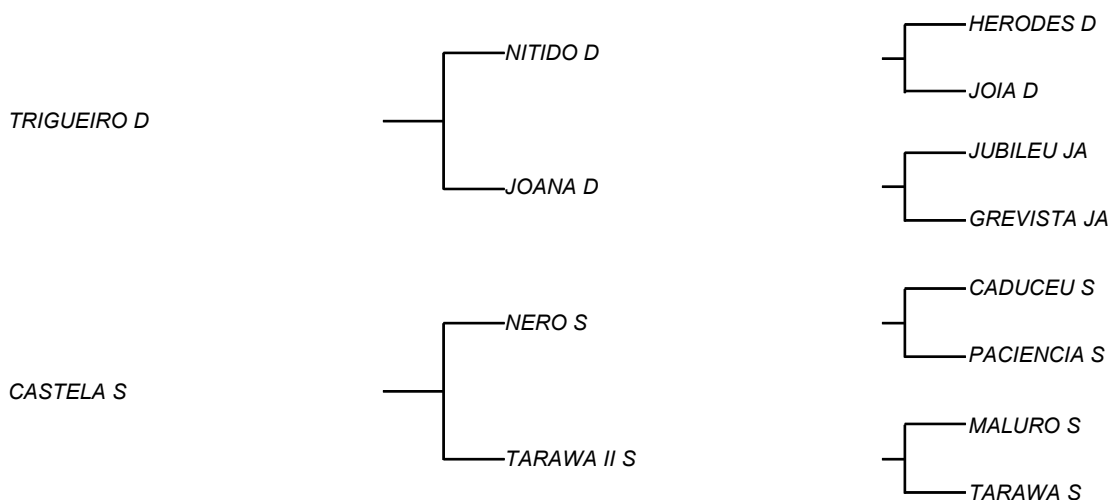

LABRADOR TABOQUINHA

LOTE: 641

VENDEDOR(ES): PAULO LEITE FERREIRA NETO

QTD.: 1

FAZENDA: PAULO LEITE FERREIRA NETO

TABO 866 - GUZERA - PO - SÊMEN - NASC.:27/09/1998

Disponibilidade 20 Doses - (02 Pacotes com 10 Doses) Valor da Dose R\$ 70,00 - Pacote R\$ 700,00