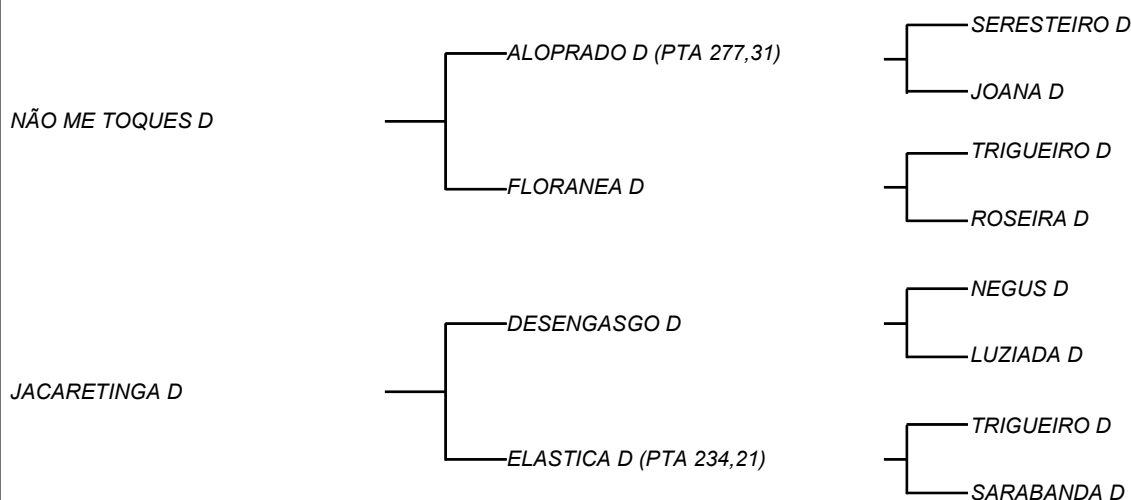

ORO D

LOTE: 607

VENDEDOR(ES): ESPÓLIO MANOEL DANTAS VILAR FILHO

QTD.: 1

FAZENDA: FAZENDA CARNAÚBA

MDVG 6511 - GUZERA - PO - SÊMEN - P.P:

Disponibilidade 300 Doses - (15 Pacotes com 20 Doses) Valor da Dose R\$ 50,00 - Pacote R\$ 1.000,00

TIRA PROSA D

LOTE: 608

VENDEDOR(ES): ESPÓLIO MANOEL DANTAS VILAR FILHO

QTD.: 1

FAZENDA: FAZENDA CARNAÚBA

MDVG 7026 - GUZERA - PO - SÊMEN - P.P:

Disponibilidade 20 Doses - (02 Pacotes com 10 Doses) Valor da Dose R\$ 120,00 - Pacote R\$ 1.200,00