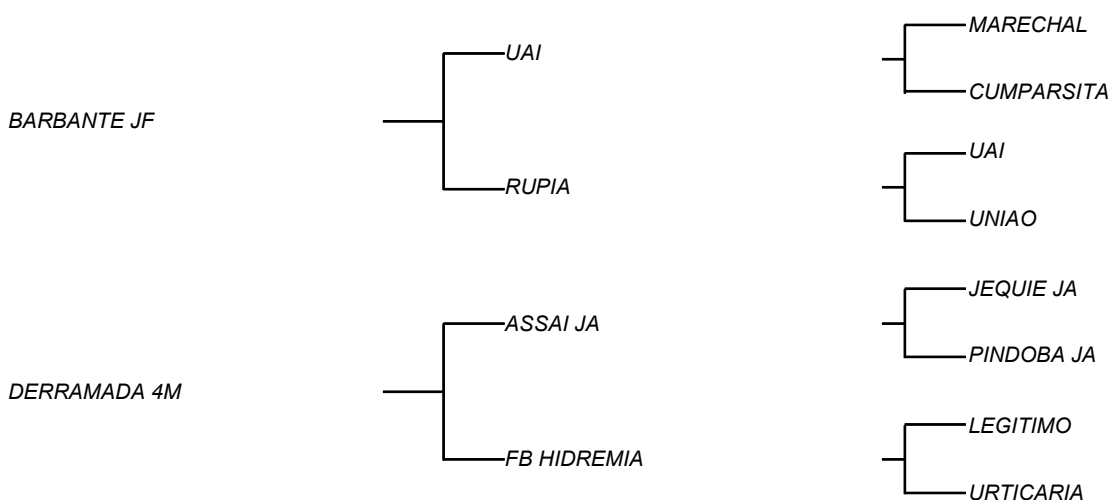

OSASCO 4M

LOTE: 648

VENDEDOR(ES): PAULO LEITE FERREIRA NETO

QTD.: 1

FAZENDA: PAULO LEITE FERREIRA NETO

MMMMMA5873 - GUZERA - PO - SÊMEN - NASC.:04/11/1995

Disponibilidade 02 Doses - (02 Pacotes com 01 Dose) Valor da Dose R\$ 800,00 - Pacote R\$ 800,00