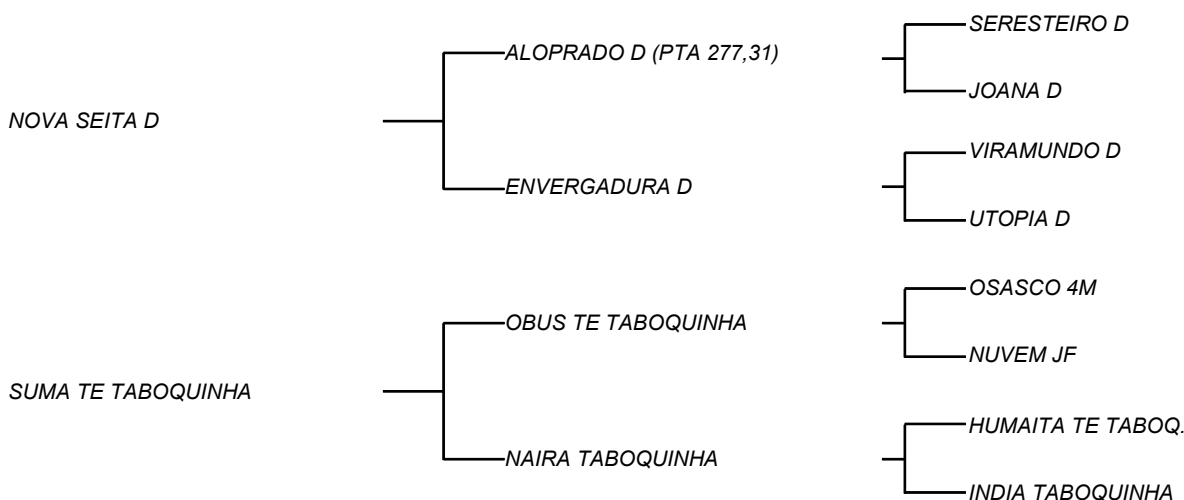

ABU FIV TABOQUINHA (SEXADO)

VENDEDOR(ES): LUCIANO TIBERIO TRINDADE BEZERRA

FAZENDA: RIACHO DO MEIO

TABO 3711 - GUZERA - PO - SÊMEN - NASC.:09/04/2012

LOTE: 617

QTD.: 1

Disponibilidade 04 Doses - (02 Pacote com 02 Doses) Valor da Dose R$ 400,00 - Pacote R$ 800,00

ABU FIV TABOQUINHA (TABO 3711) - Touro que reúne as grandes famílias do guzerá leiteiro em um touro só, **Guzerá D** e **Emepa Alagoinha** nele encontramos toda a vanguarda do guzerá leiteiro. O mesmo tem na linhagem paterna o grande **NOVA SEITA D** touro que consagrou-se como positivo na produção leiteira e também expressando muita raça em seus descendentes na Fazenda Carnaúba e em outros rebanhos no Brasil e no mundo **ABU FIV TABOQUINHA** é neto do **ALOPRADO D**. Sua mãe a grande **SUMA TE TABOQUINHA** tem lactação de **8.097 kg**, sua mãe carrega em seu pedigree clássico de produção de leite como **EDIPO DE ALAGOINHA** e também o grande **TRIGUEIRO D**. O touro **ABU FIV TABOQUINHA** possui **PTA Leite + 307,31** na avaliação **PMGZ Leite 2022**. Esse pode usar sem medo nordestino em cima e em baixo.

HUM SONHO ARGEU

VENDEDOR(ES): LUCIANO TIBERIO TRINDADE BEZERRA

FAZENDA: RIACHO DO MEIO

HUM 28 - GUZERA - PO - SÊMEN - NASC.:25/09/2006

LOTE: 618

QTD.: 1