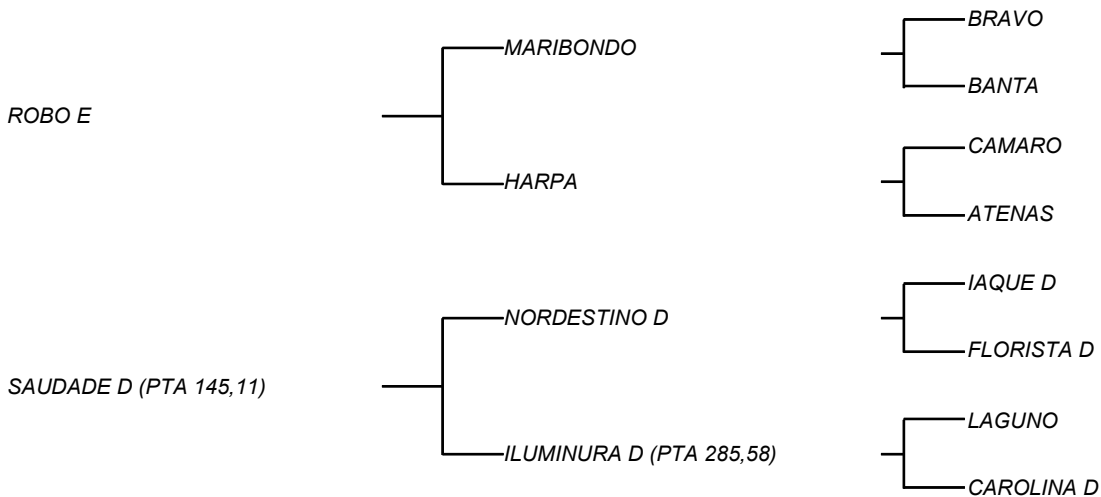

DOM JOAO D

LOTE: 652

VENDEDOR(ES): PAULO LEITE FERREIRA NETO

QTD.: 1

FAZENDA: PAULO LEITE FERREIRA NETO

MDVS 2644 - SINDI - PO - SÊMEN - P.P:

Disponibilidade 40 Doses - (04 Pacotes com 10 Doses) Valor da Dose R$ 120,00 - Pacote R$ 1.200,00

GUARDIAO JA

LOTE: 654

VENDEDOR(ES): PAULO LEITE FERREIRA NETO

QTD.: 1

FAZENDA: PAULO LEITE FERREIRA NETO

7938 - GUZERA - PO - SÊMEN - P.P: