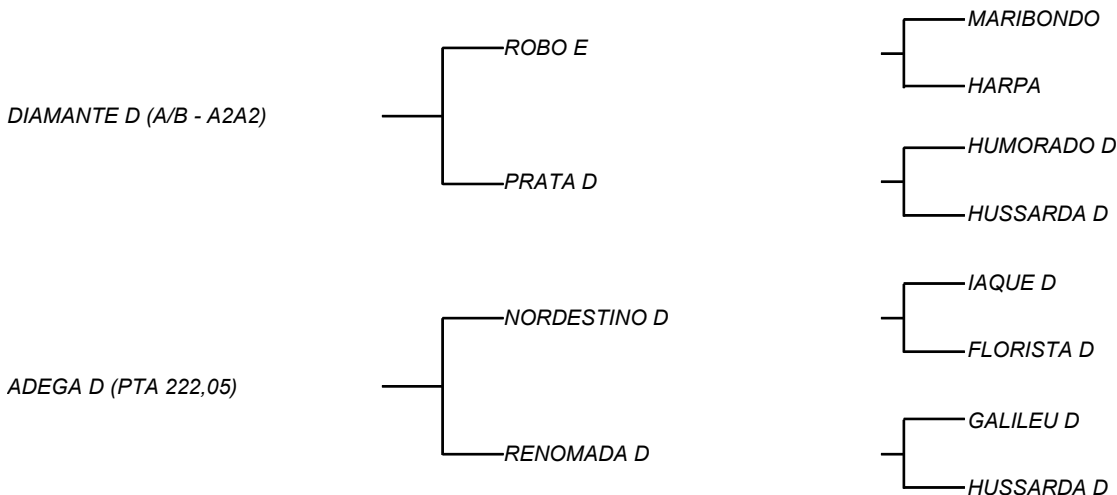

JAGUAPARDO D

LOTE: 611

VENDEDOR(ES): ESPÓLIO MANOEL DANTAS VILAR FILHO

QTD.: 1

FAZENDA: FAZENDA CARNAÚBA

MDVS 3275 - SINDI - PO - SÊMEN - P.P:

Disponibilidade 20 Doses - (02 Pacotes com 10 Doses) Valor da Dose R\$ 120,00 - Pacote R\$ 1.200,00