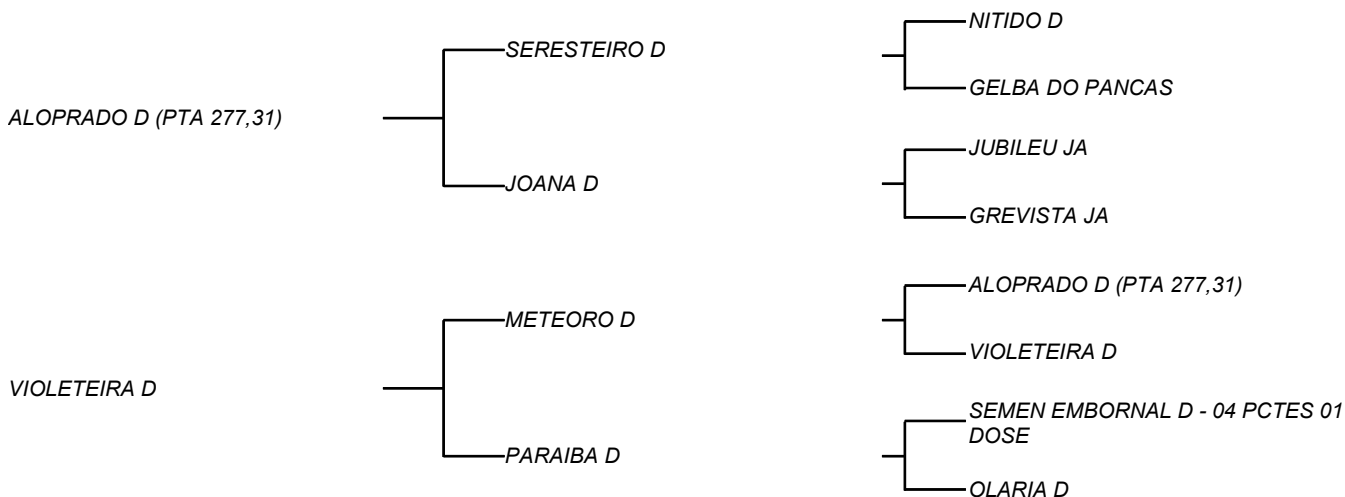

SEXADO

METEORO II D

LOTE: 643

VENDEDOR(ES): PAULO LEITE FERREIRA NETO

QTD.: 1

FAZENDA: PAULO LEITE FERREIRA NETO

MDVG 6318 - GUZERA - PO - SÊMEN - P.P:

Disponibilidade 03 Doses - (03 Pacotes com 01 Dose) Valor da Dose R\$ 300,00 - Pacote R\$ 300,00