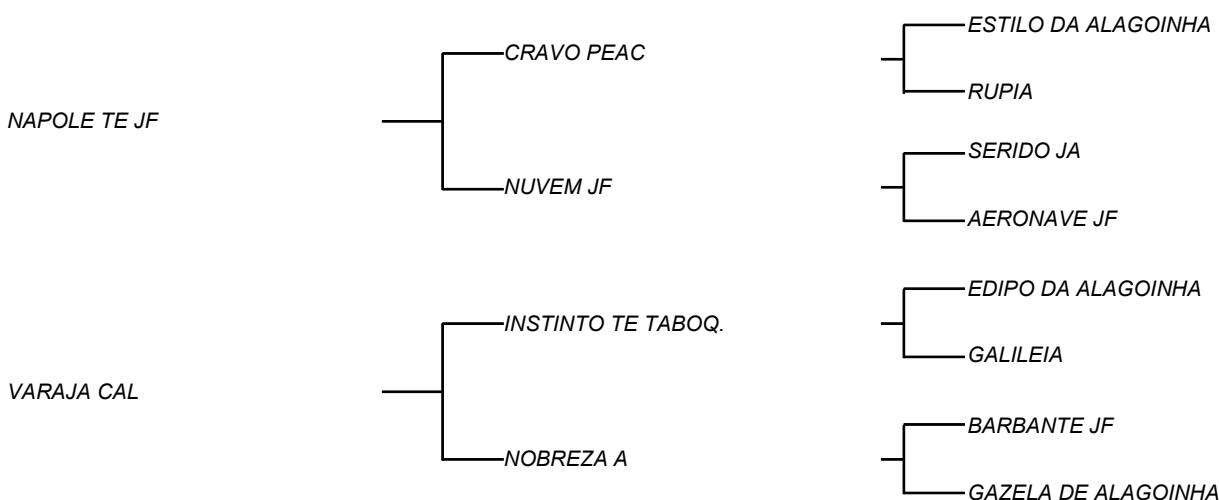

HERMES FIV DO GUGA (SEXADO)

LOTE: 620

VENDEDOR(ES): LUCIANO TIBERIO TRINDADE BEZERRA

QTD.: 1

FAZENDA: RIACHO DO MEIO

GZF 77 - GUZERA - PO - SÊMEN - NASC.:23/10/2015

Disponibilidade 04 Doses - (02 Pacote com 02 Doses) Valor da Dose R\$ 200,00 - Pacote R\$ 400,00