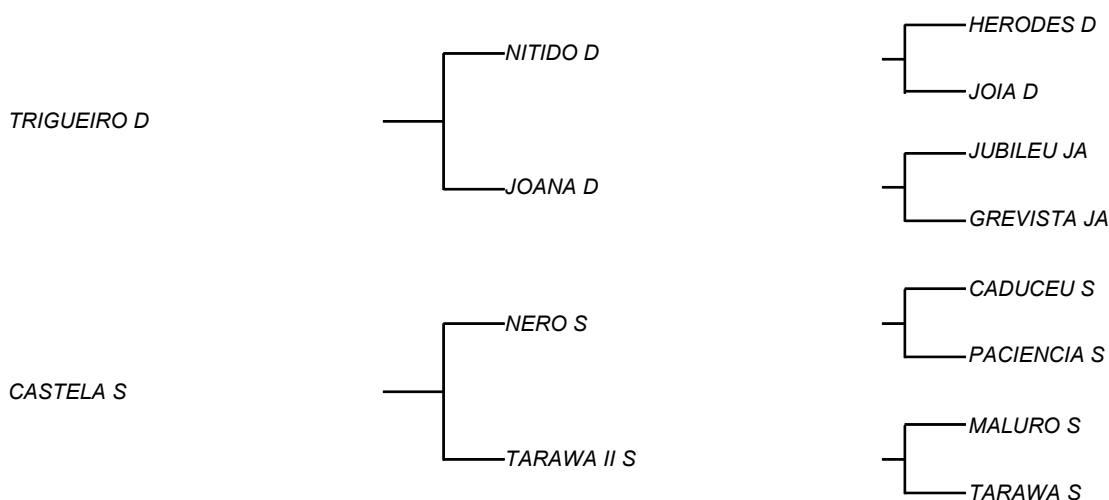

LABRADOR TABOQUINHA

LOTE: 642

VENDEDOR(ES): PAULO LEITE FERREIRA NETO

QTD.: 1

FAZENDA: PAULO LEITE FERREIRA NETO

TABO 866 - GUZERA - PO - SÊMEN - NASC.:27/09/1998

Disponibilidade 06 Doses - (03 Pacotes com 02 Doses) Valor da Dose R\$ 500,00 - Pacote R\$ 1.000,00