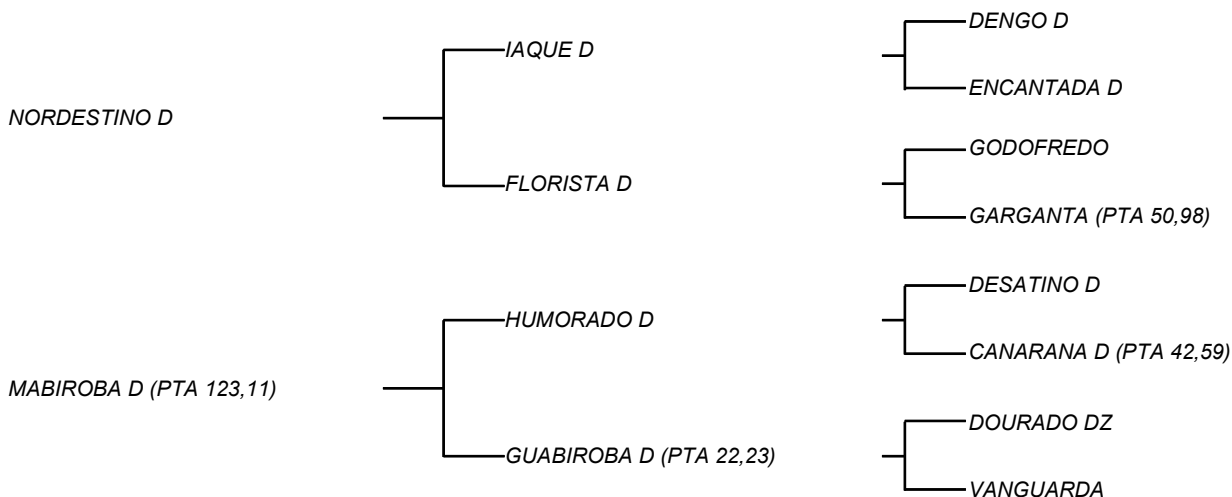

XEQUE D (PTA 213,42)

LOTE: 613

VENDEDOR(ES): ESPÓLIO MANOEL DANTAS VILAR FILHO

QTD.: 1

FAZENDA: FAZENDA CARNAÚBA

MDVS 2298 - SINDI - PO - SÊMEN - P.P:

Disponibilidade 100 Doses - (05 Pacotes com 20 Doses) Valor da Dose R\$ 50,00 - Pacote R\$ 1.000,00