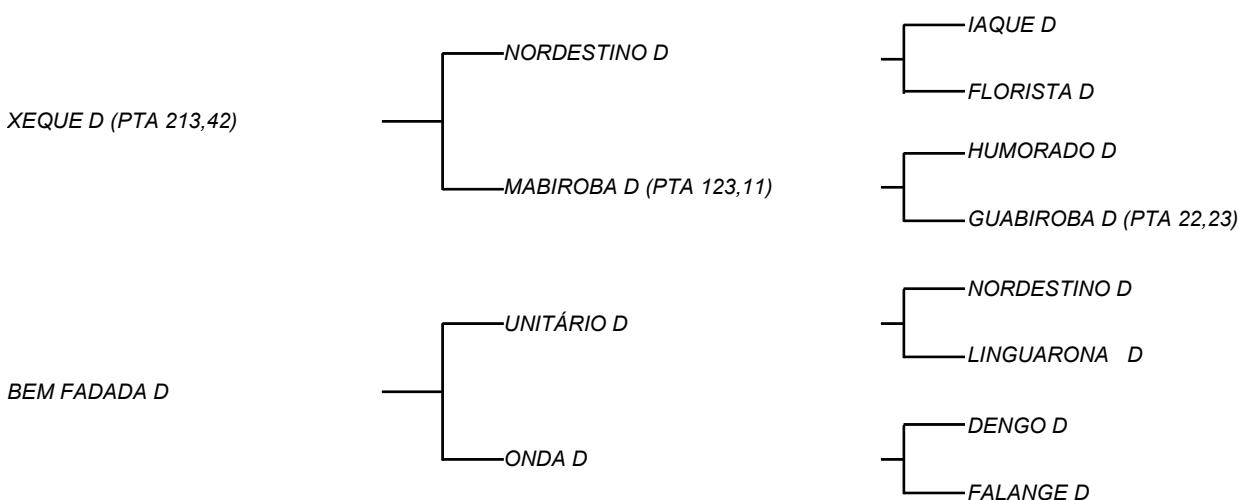

INDEPENDENTE D

LOTE: 658

VENDEDOR(ES): ESPÓLIO MANOEL DANTAS VILAR FILHO

QTD.: 1

FAZENDA: FAZENDA CARNAÚBA

MDVS 3221 - SINDI - PO - SÊMEN - P.P:

Disponibilidade 300 Doses - (15 Pacotes com 20 Doses) Valor da Dose R\$ 35,00 - Pacote R\$ 700,00