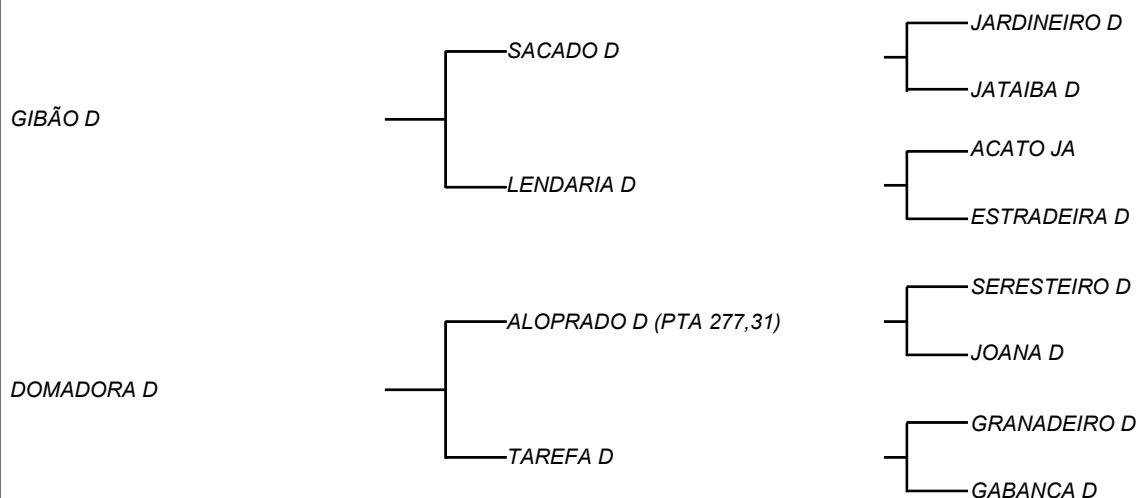

MALIQUE D

LOTE: 606

VENDEDOR(ES): ESPÓLIO MANOEL DANTAS VILAR FILHO

QTD.: 1

FAZENDA: FAZENDA CARNAÚBA

MDVG 6343 - GUZERA - PO - SÊMEN - P.P:

Disponibilidade 60 Doses - (06 Pacotes com 10 Doses) Valor da Dose R\$ 150,00 - Pacote R\$ 1.500,00