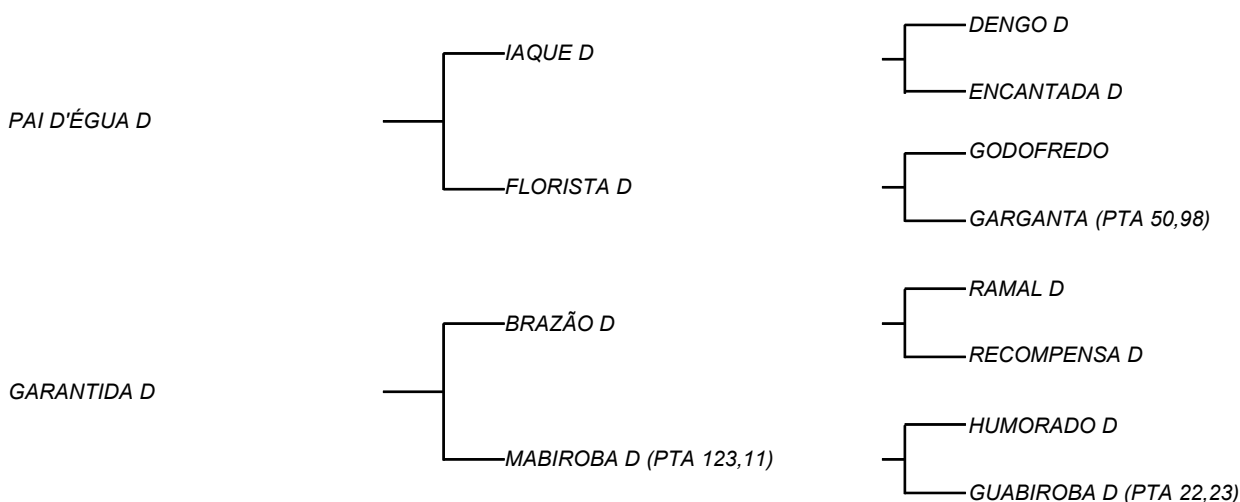

Disponibilidade 160 Doses - (16 Pacotes com 10 Doses) Valor da Dose R$ 80,00 - Pacote R$ 800,00