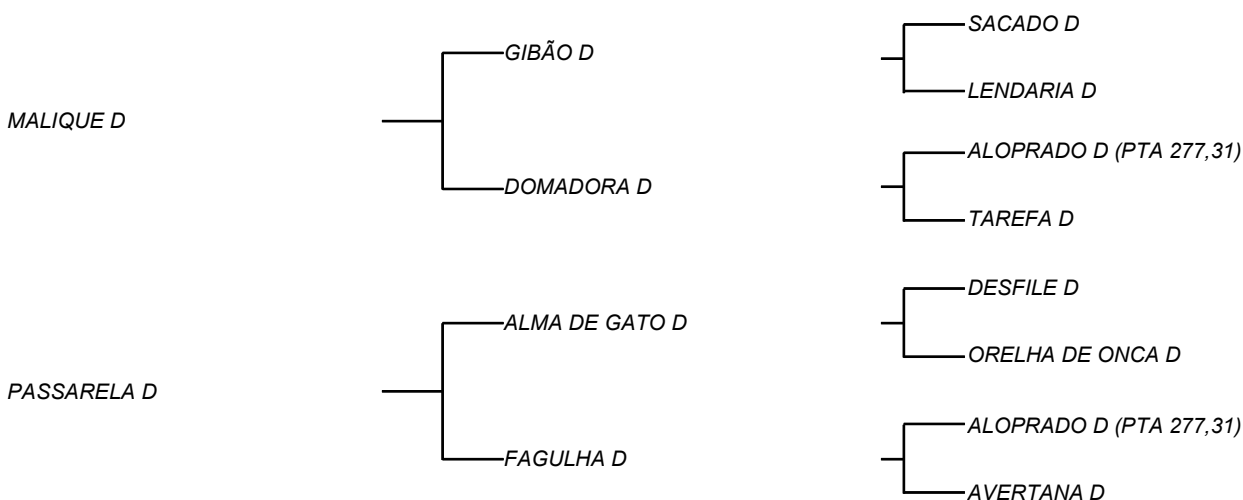

BOM DE VERAS D (A/B - A2A2)

LOTE: 601

VENDEDOR(ES): ESPÓLIO MANOEL DANTAS VILAR FILHO

QTD.: 1

FAZENDA: FAZENDA CARNAÚBA

MDVG 7602 - GUZERA - PO - SÊMEN - P.P:

Disponibilidade 200 Doses - (10 Pacotes com 20 Doses) Valor da Dose R\$ 50,00 - Pacote R\$ 1.000,00