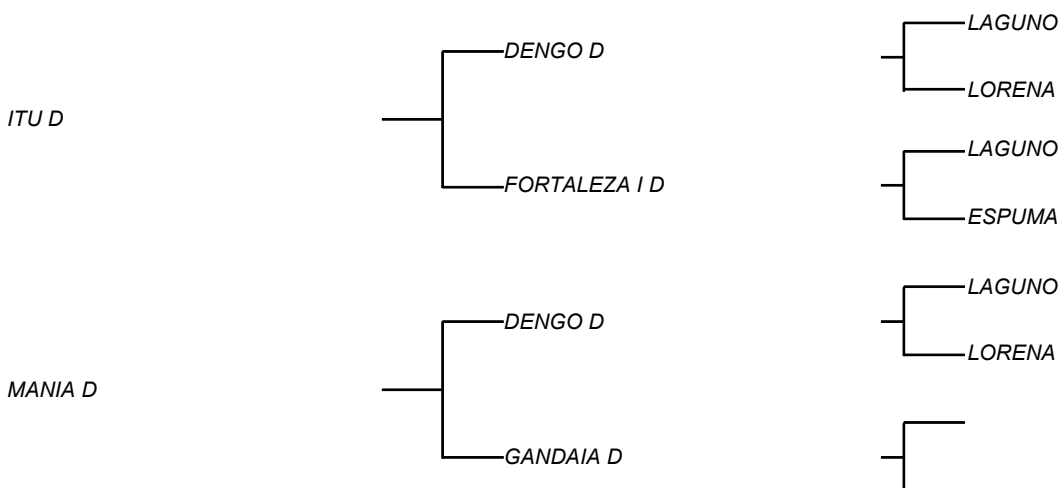

Disponibilidade 02 Doses - (02 Pacotes com 01 Dose) Valor da Dose R$ 1.000,00 - Pacote R$ 1.000,00

SEXADO