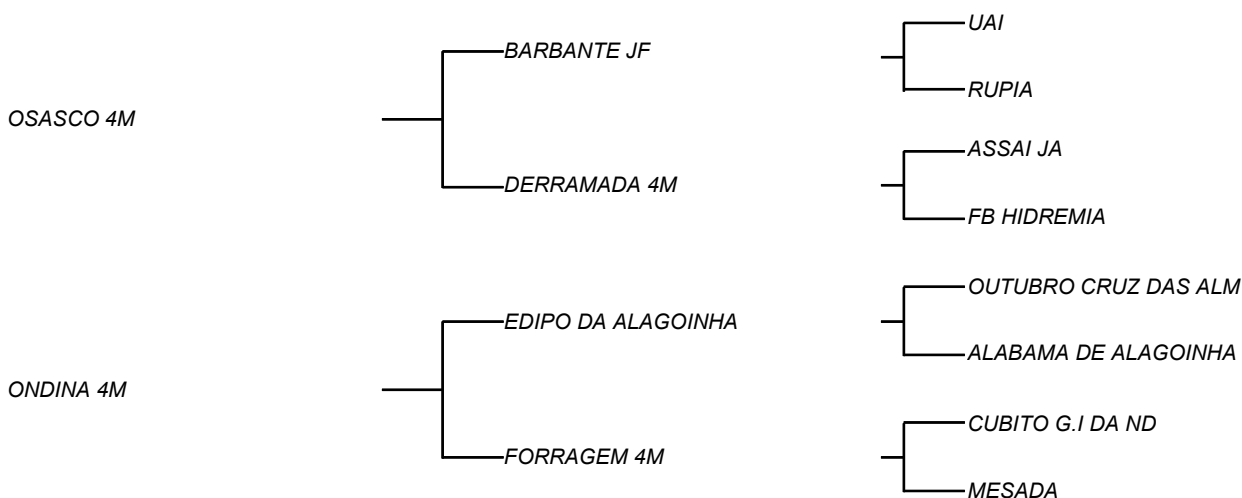

GARI BOA LEMBRANÇA

LOTE: 636

VENDEDOR(ES): PAULO LEITE FERREIRA NETO

QTD.: 1

FAZENDA: PAULO LEITE FERREIRA NETO

LKW 223 - GUZERA - PO - SÊMEN - NASC.:08/11/2008

Disponibilidade 30 Doses - (06 Pacotes com 05 Doses) Valor da Dose R\$ 300,00 - Pacote R\$ 1.500,00