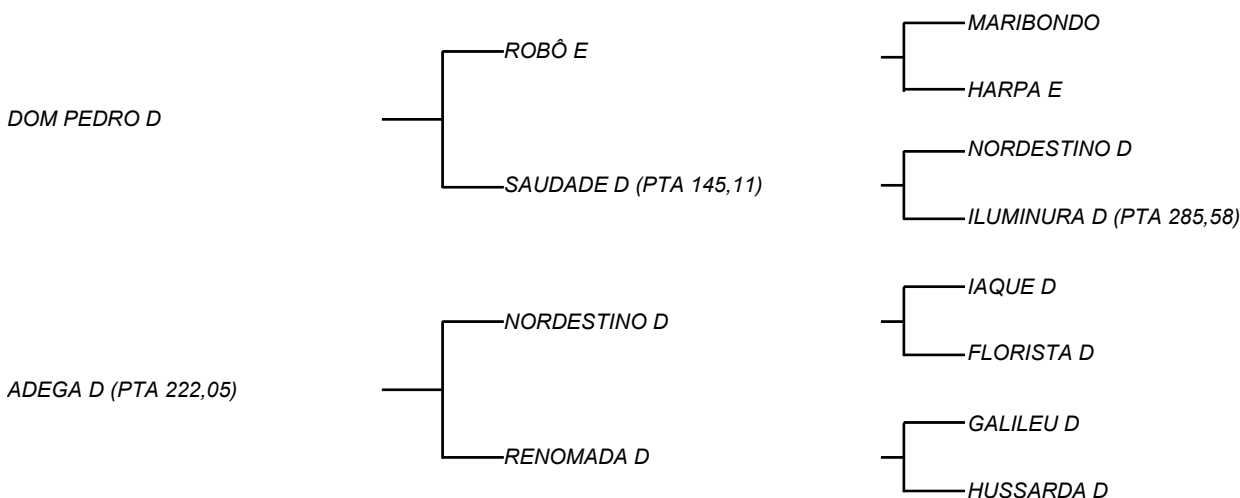

MITO FIV D

LOTE: 612

VENDEDOR(ES): ESPÓLIO MANOEL DANTAS VILAR FILHO

QTD.: 1

FAZENDA: FAZENDA CARNAÚBA

MDVS 3425 - SINDI - PO - SÊMEN - P.P:

Disponibilidade 100 Doses - (05 Pacotes com 20 Doses) Valor da Dose R\$ 50,00 - Pacote R\$ 1.000,00