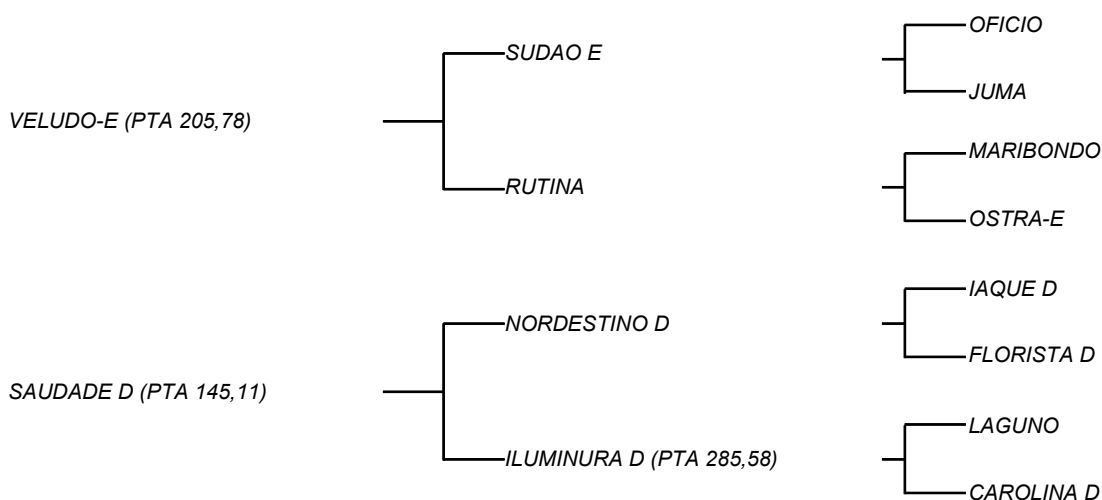

DECENTE D (PTA 184,06)

LOTE: 610

VENDEDOR(ES): ESPÓLIO MANOEL DANTAS VILAR FILHO

QTD.: 1

FAZENDA: FAZENDA CARNAÚBA

MDVS 2663 - SINDI - PO - SÊMEN - P.P:

Disponibilidade 200 Doses - (10 Pacotes com 20 Doses) Valor da Dose R\$ 50,00 - Pacote R\$ 1.000,00