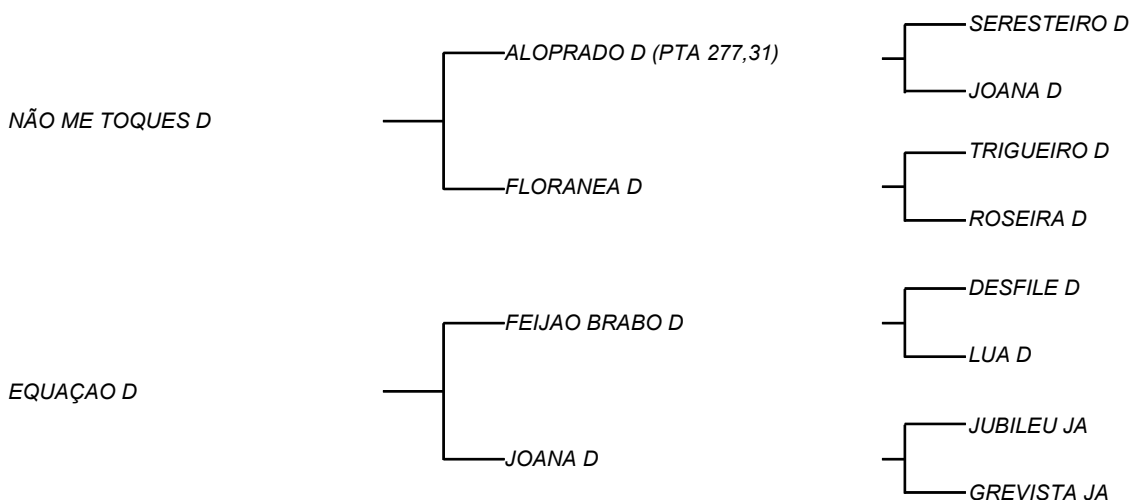

ZODIACO D (PTA 256,91) (A2 A2)

LOTE: 655

VENDEDOR(ES): ESPÓLIO MANOEL DANTAS VILAR FILHO

QTD.: 1

FAZENDA: FAZENDA CARNAÚBA

MDVG 7478 - GUZERA - PO - SÊMEN - NASC.:25/03/2012 - IDADE: 123 MS

Disponibilidade 160 Doses - (08 Pacotes com 20 Doses) Valor da Dose R\$ 45,00 - Pacote R\$ 900,00