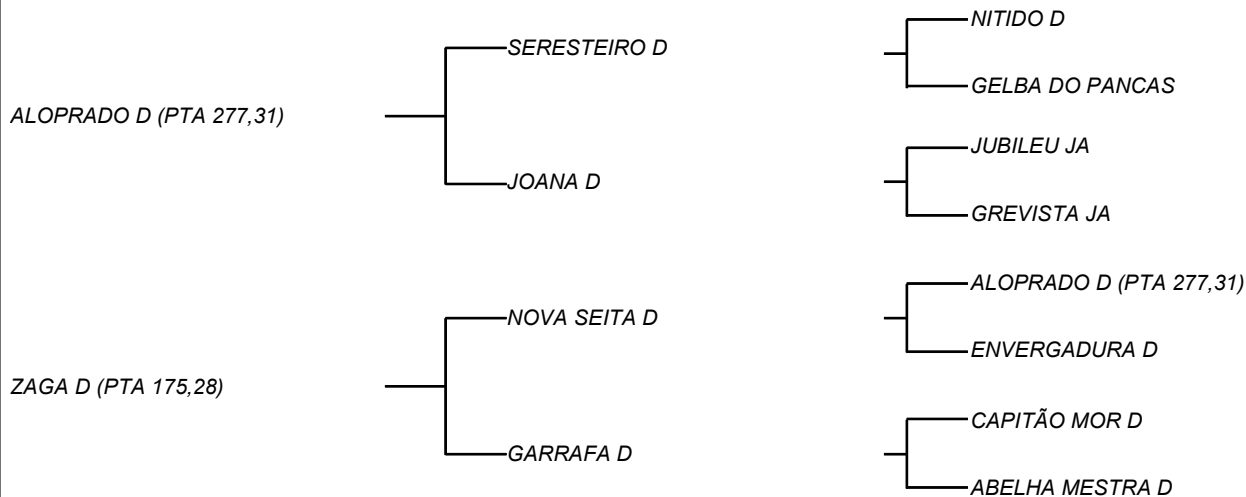

HEROI D

LOTE: 605

VENDEDOR(ES): ESPÓLIO MANOEL DANTAS VILAR FILHO

QTD.: 1

FAZENDA: FAZENDA CARNAÚBA

MDVG 8069 - GUZERA - PO - SÊMEN - NASC.:22/07/2019

Disponibilidade 300 Doses - (15 Pacotes com 20 Doses) Valor da Dose R\$ 50,00 - Pacote R\$ 1.000,00