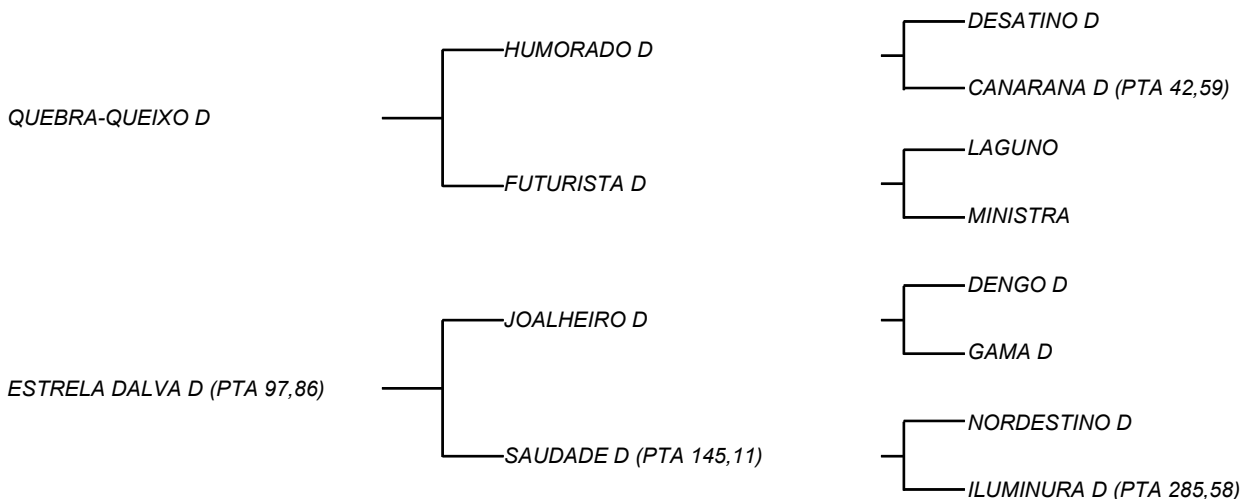

ILUSTRE D

LOTE: 043

VENDEDOR(ES): ESPÓLIO MANOEL DANTAS VILAR FILHO

QTD.: 1

FAZENDA: FAZENDA CARNAÚBA

MDVS 3198 - SINDI - PO - FÊMEA - NASC.:01/08/2015 - IDADE: 83 MS

RGD MDVS 3198 - Vaca de muito diferencial, a começar por ser neta de SAUDADE D, que tem maior lactação da fazenda **8253 Kg/Leite em 388 dias**, de lactação e que produziu bons embriões, aprovados, machos e fêmeas; Com úbere e carcaça firme, esbanjando saúde, com 1 cria por ano rigorosamente, provando sua fertilidade, com um dos menores IEP da CARNAÚBA! Produziu **14,6 Kg/Leite/Dia** e fechou lactação com **2230 Kg/Leite em 246 dias!** Parida de um bezerro destacado, chamado QUEBRA MAR D (AGUARDANDO DNA), filho do XEQUE D, que é síntese em equilíbrio, temperamento x raça x leite e desenvolvimento. O mesmo cruzamento que deu SAUDADE-D; Todas as filhas de XEQUE -D, ultrapassaram os **3 mil Kg/Leite na primeira cria!** Irmão próprio do PORTA VOZ D, vendido nesse evento, no lote de destaque!