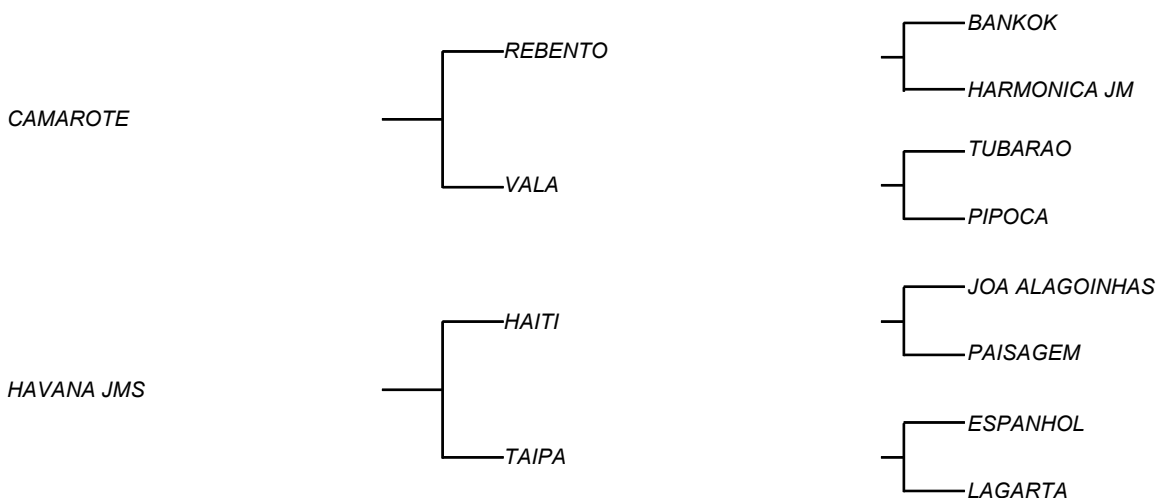

IRACEMA JMHB

LOTE: 018

VENDEDOR(ES): FERNANDO AUGUSTO TRINDADE NAVARRO

QTD.: 1

FAZENDA: GUZERÁ JM

JMHB 281 - GUZERA - PO - FÊMEA - NASC.:06/06/2021 - IDADE: 13 MS

Uma bela novilha que reúne o sangue Importado através de grandes nomes como: GHALLOR, MANDAVARAM, KANTA, MAMBU, PAREW MEDHI II, às Linhagens de Alagoinha e Cubito. Uma soma que certamente irá se traduzir em leite e carne, objetivos maiores da nossa seleção, aliado à preservação do racial Indiano; Camarote é o touro JM que mais concentra GRANADA (ícone leiteiro no gado JM) no seu pedigree; Taipa é doadora cabeceira no leite do atual rebanho; HAITI, JM + JA da melhor estirpe leiteira, é avô materno e tem descendência comprovada em diversos rebanhos; Espanhol acasalou muito bem com o gado JM e produziu pérolas como Vinagre, Aboio, Tonel, dentre outros.

FADISTA JBN

LOTE: 019

VENDEDOR(ES): JOSE BEZERRA DE ALMEIDA NETO

QTD.: 1

FAZENDA: SÃO JOSÉ

JBNG 145 - GUZERA - PO - FÊMEA - NASC.:17/09/2019 - IDADE: 33 MS

Fêmea fechada no Guzerá D, da Fazenda Carnaúba. Traz em sua genealogia a combinação de um dos cruzamentos de maior sucesso no rebanho D, ALOPRADO D x GIBÃO D, o que resulta em animais de refinamento racial e destacada produção leiteira. Tais características tornam esse lote muito atrativo, como se a própria novilha já não bastasse. Animal saído do campo diretamente para as filmagens, sem trato extra. Segue coberta por TABU DA TEOTÔNIO.