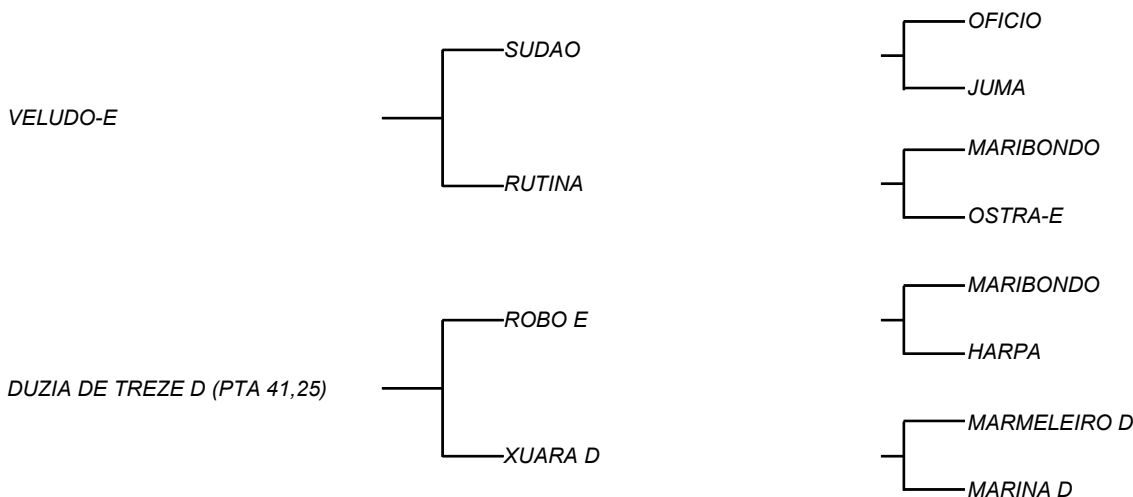

MAGNO FIV D (PTA 103,98) (A/B - A2A2)

LOTE: 053

VENDEDOR(ES): ESPÓLIO MANOEL DANTAS VILAR FILHO

QTD.: 1

FAZENDA: FAZENDA CARNAÚBA

MDVS 3414 - SINDI - PO - MACHO - NASC.:11/08/2018 - IDADE: 47 MS

RGD MDVS 3414 - Filho de VELUDO E, touro que tem participação nas campeãs de leite Brasil afora, fechado na linhagem do gado da importação de 1952; Sua mãe, é síntese em equilíbrio, temperamento x raça x leite e desenvolvimento. Touro de muita carcaça, manteúdo, provando sua rusticidade, **A2 A2**, que fez parte da bateria de touros da ABS, sendo um dos 3 que mais vendem sêmen em 2022 dos touros da CARNAÚBA.