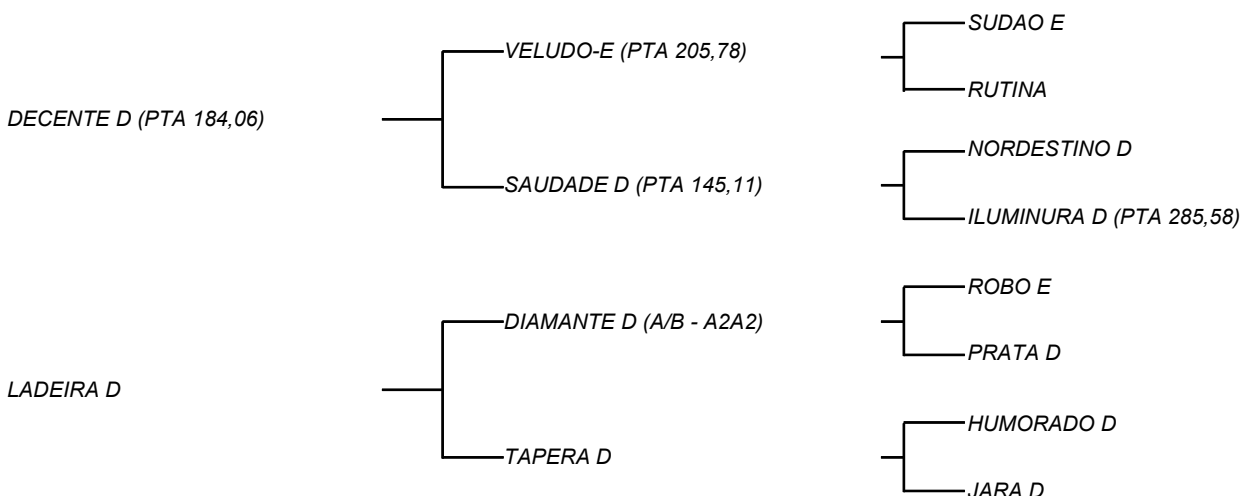

LADEIRA D X DECENTE D

VENDEDOR(ES): ESPÓLIO MANOEL DANTAS VILAR FILHO

FAZENDA: FAZENDA CARNAÚBA

SINDI - PO - PRENHEZ - RECEPTORA: P.P:

LOTE: 063B

QTD.: 1

PREVISÃO DE PARTO 16/10/2022

SEXADA DE FÊMEA