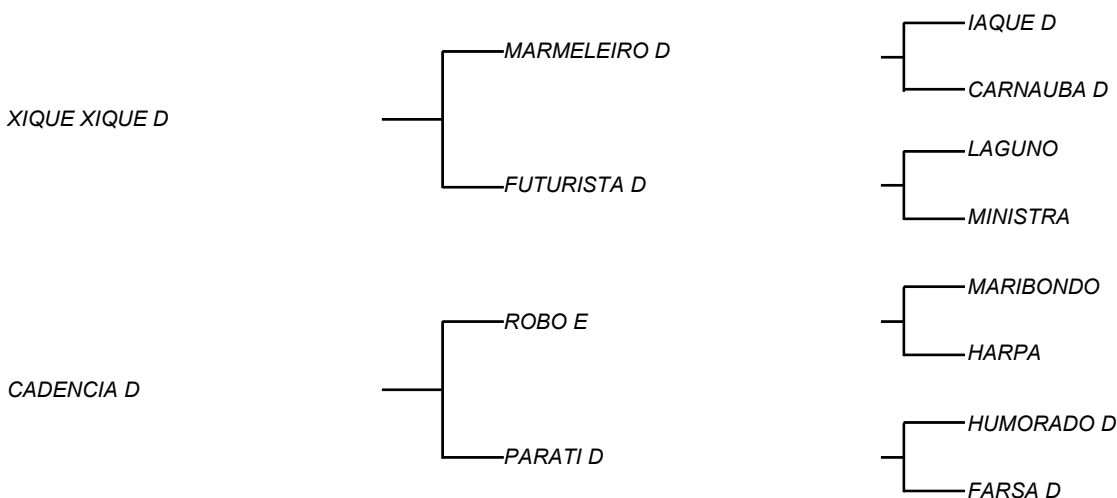

ICÓ D

LOTE: 042

VENDEDOR(ES): ESPÓLIO MANOEL DANTAS VILAR FILHO

QTD.: 1

FAZENDA: FAZENDA CARNAÚBA

MDVS 3201 - SINDI - PO - FÊMEA - NASC.:01/08/2015 - IDADE: 83 MS

RGD MDVS 3201 - Vaca além do equilíbrio de carcaça, enxuta, tem um dos melhores e mais avaliados pedigree da CARNAÚBA, segue produzindo **8,05 Kg/Leite/Dia**! Filha de CADÊNCIA D, que além de produzir mais de **17 Kg/leite/dia**, sua avó e bisavó, foram por 3 anos seguidos recordistas da raça, pela avaliação da EMBRAPA Gado de Leite; Doadora da CARNAÚBA, neta de PARATI D, foi recordista brasileira na avaliação da EMBRAPA! Segue parida de DIAMANTE D, a bezerra QUEBRANÇA D (AGUARDANDO DNA)! Em sua 1ª lactação fechou **2215 Kg/Leite** em **223 dias**!

ILUSTRE D

LOTE: 043

VENDEDOR(ES): ESPÓLIO MANOEL DANTAS VILAR FILHO

QTD.: 1

FAZENDA: FAZENDA CARNAÚBA

MDVS 3198 - SINDI - PO - FÊMEA - NASC.:01/08/2015 - IDADE: 83 MS

RGD MDVS 3198 - Vaca de muito diferencial, a começar por ser neta de SAUDADE D, que tem maior lactação da fazenda **8253 Kg/Leite em 388 dias**, de lactação e que produziu bons embriões, aprovados, machos e fêmeas; Com úbere e carcaça firme, esbanjando saúde, com 1 cria por ano rigorosamente, provando sua fertilidade, com um dos menores IEP da CARNAÚBA! Produziu **14,6 Kg/Leite/Dia** e fechou lactação com **2230 Kg/Leite em 246 dias!** Parida de um bezerro destacado, chamado QUEBRA MAR D (AGUARDANDO DNA), filho do XEQUE D, que é síntese em equilíbrio, temperamento x raça x leite e desenvolvimento. O mesmo cruzamento que deu SAUDADE-D; Todas as filhas de XEQUE -D, ultrapassaram os **3 mil Kg/Leite na primeira cria!** Irmão próprio do PORTA VOZ D, vendido nesse evento, no lote de destaque!