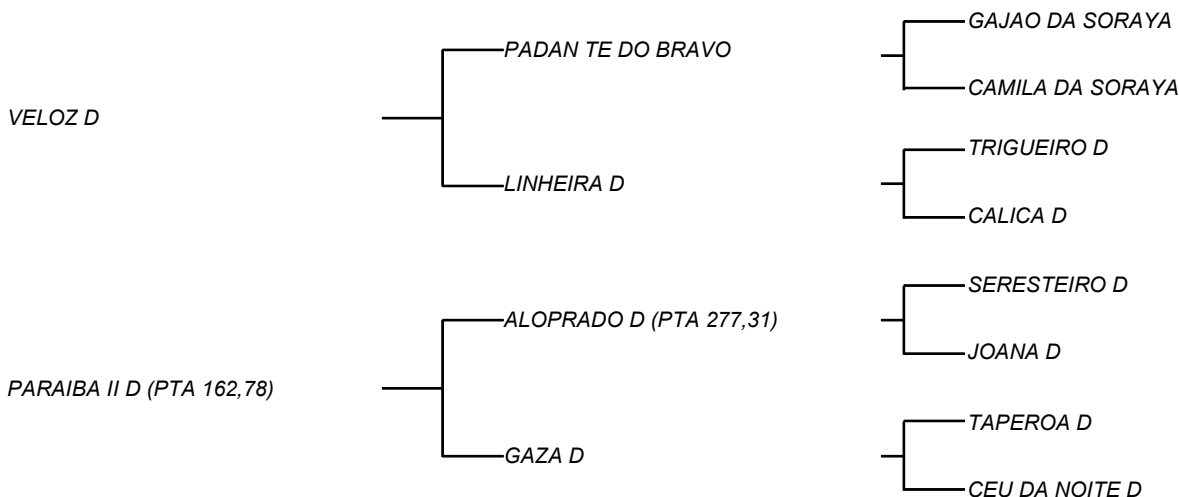

HESITANTE D

LOTE: 010

VENDEDOR(ES): ESPÓLIO MANOEL DANTAS VILAR FILHO

QTD.: 1

FAZENDA: FAZENDA CARNAÚBA

MDVG 8014 - GUZERA - PO - FÊMEA - NASC.:23/02/2019 - IDADE: 41 MS

RGD MDVG 8014 - Seu pai, VELOZ D, um dos touros de mais equilíbrio de carcaça, na atualidade da Carnaúba, unindo o racial do gado do deserto de 5 mil anos de leite gordo; VELOZ D, Touro que compôs o GADO D, incluindo seu racial e linhas perfeitas do gado Guzerá puro pela natureza e lapidado pelo tempo; Com a ajuda guzerasista, SERGIO VILAS BOAS, que confirmou tudo que MANELITO viu, no seu pai PADAN DA SORAYA, em relação a pureza, leite e temperamento; Sua mãe TARDANÇA D, é filha de NAMBIQUARA D, que produziu **4398 Kg** e máxima de **24,9 Kg/dia**, tem 3 gerações de mães campeãs de produção de leite na CARNAÚBA; DILETA D, **18,2 Kg/leite/dia**; VIOLETEIRA D, **16,4 Kg/leite/dia** e PARAIBA D com **3350 Kg/Leite** em **283 dias**. Coberta por FAROL JBN em 29/06/2022.

FARDADA D

LOTE: 011

VENDEDOR(ES): ESPÓLIO MANOEL DANTAS VILAR FILHO

QTD.: 1

FAZENDA: FAZENDA CARNAÚBA

MDVG 7948 - GUZERA - FÊMEA - NASC.:07/06/2017 - IDADE: 61 MS

RGD MDVG 7948 - Uma vaca jovem, com sua mãe PARAÍBA II D (**18,3 Kg/Leite/Dia** e **4560 Kg/Leite** em **329 dias**), sua avó GAZA D foi uma das 13 vacas que a UNIUBE escolheu para parceria, deu (**21,8 Kg/Leite/Dia** e **5025 Kg/Leite** em **305 dias**), Recém parida de LIBERTINA D, filha de FAROL JBN, deu **11,96 Kg/Leite/Dia**. Filha de VELOZ D, um dos touros de mais equilíbrio de carcaça, na atualidade da Carnaúba, unindo o racial do gado do deserto de 5 mil anos de leite gordo; VELOZ D, Touro que compôs o GADO D, incluindo seu racial e linhas perfeitas do gado Guzerá puro pela natureza e lapidado pelo tempo; Com a ajuda guzerasista, SERGIO VILAS BOAS, que confirmou tudo que MANELITO viu, no seu pai PADAN DA SORAYA, em relação a pureza, leite e temperamento! Coberta em 21/06/2022 pelo touro FAROL JBN!