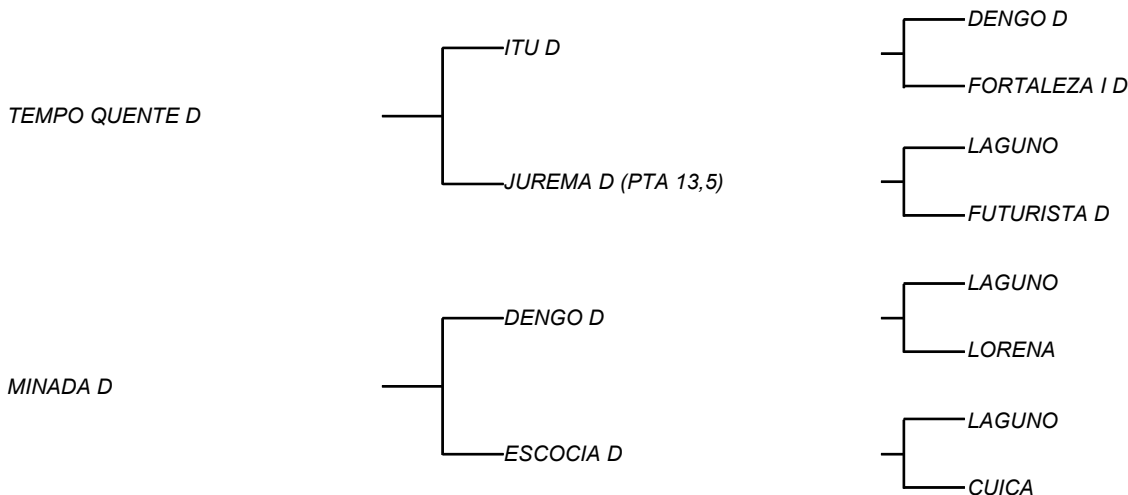

DOCA D

LOTE: 045

VENDEDOR(ES): ESPÓLIO MANOEL DANTAS VILAR FILHO

QTD.: 1

FAZENDA: FAZENDA CARNAÚBA

MDVS 2654 - SINDI - PO - FÊMEA - NASC.:31/05/2010 - IDADE: 145 MS

RGD MDVS 2654 - Uma vaca que também se destaca na sua vida reprodutiva! Parida de um bezerro filho de NOÉ D (DIAMANTE D X HARMONIA D) chamado QUADRADO D (RGN), com estrutura que se destaca dos seus parceiros! Produzindo **11,5 Kg/Leite/Dia**, em lactação hoje!