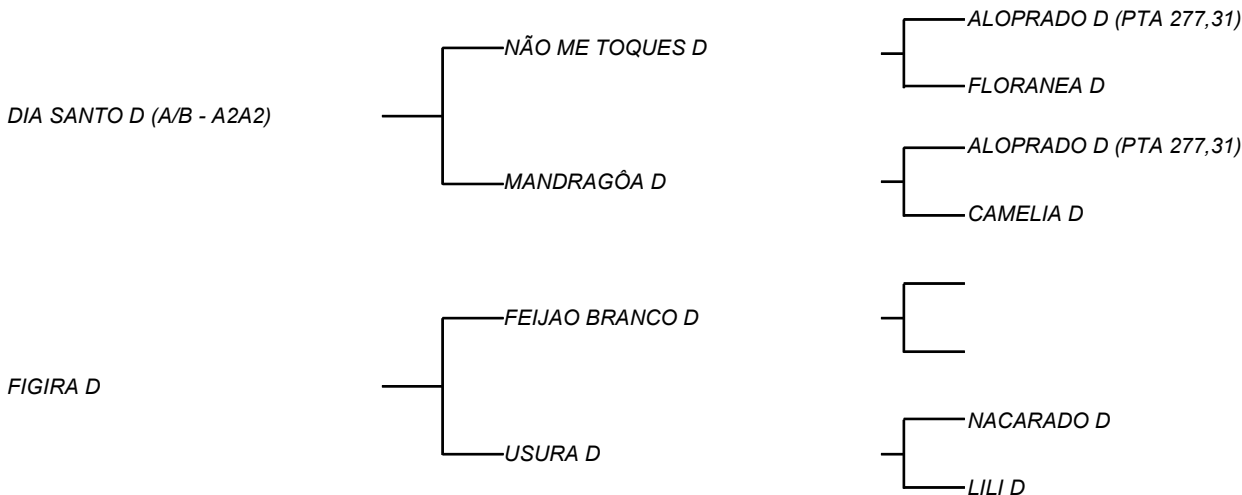

JANGADEIRA D

LOTE: 005

VENDEDOR(ES): ESPÓLIO MANOEL DANTAS VILAR FILHO

QTD.: 1

FAZENDA: FAZENDA CARNAÚBA

MDVG 8206 - GUZERA - PO - FÊMEA - NASC.:26/03/2021 - IDADE: 15 MS

RGN MDVG 8206 - Bezerra filha de DIA SANTO D, touro este que se destaca em sua harmônica carcaça, um temperamento invejável desde de que nasceu, e uma linhagem leiteira, vindo de sua mãe, MANDRAGO A D, de produção diária superior a **34 Kg/leite** e lactação fechada com **7403 Kg/leite**; Sua mãe FIGIRA D, vaca de muito padrão racial, grossa (**450 Kg**) e muito rustica! Produziu **17,8 Kg/Leite/Dia** em seu pico de lactação! Sem sombra de duvida está alinhada com a dupla função, o qual a CARNAÚBA faz o melhoramento a mais de 80 anos!

IGACABA D

LOTE: 006

VENDEDOR(ES): ESPÓLIO MANOEL DANTAS VILAR FILHO

QTD.: 1

FAZENDA: FAZENDA CARNAÚBA

MDVG 8167 - GUZERA - PO - FÊMEA - NASC.:05/09/2020 - IDADE: 22 MS

RGN MDVG 8167 - Típica filha de BOM DE VERAS D, touro de melhor carcaça hoje na CARNAÚBA, filho de MALIQUE D, touro de carcaça harmônica e bem coberta; Um dos touros mais usados na CARNAÚBA, por ser filho de DOMADORA D, que teve a maior lactação daqui com **8737 Kg/leite à 6.7% de Gordura** em **325 dias** e com pique de **28.5 Kg/leite/dia**, com PASSARELA D, que produziu **19 Kg/Leite/Dia** e fechando lactação com **3735 Kg/Leite**, tem um formato ideal também no seu racial, no qual preconizamos junto ao melhoramento do REBANHO D tem um formato ideal também no seu racial, no qual preconizamos junto ao melhoramento do REBANHO D; Sua mãe, vaca de muita raça, tipo e porte adequado (**400 Kg**) para uma rês funcional! Temperamento dos melhores possíveis, produziu **12,1 Kg/Leite/ Dia**, sendo filha de NINHA D, que é filha de ALOPRADO D o touro mais leiteiro até hoje no rebanho D, foi duas vezes campeã em torneio leiteiro na Festa do Boi, ultrapassando **32 Kg/Leite** e fechando lactação com mais de **6 mil Kg/Leite**;