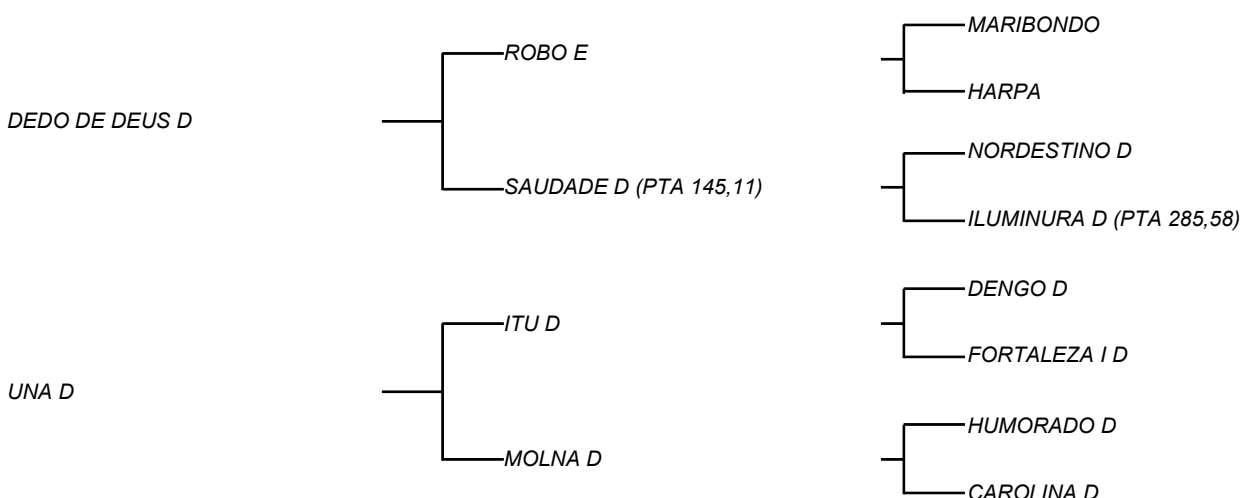

OURAMA D

LOTE: 036

VENDEDOR(ES): ESPÓLIO MANOEL DANTAS VILAR FILHO

QTD.: 1

FAZENDA: FAZENDA CARNAÚBA

MDVS 3563 - SINDI - PO - FÊMEA - NASC.:09/04/2020 - IDADE: 27 MS

RGN MDVS 3563 - Filha de DEDO DE DEUS D, que é filha de SAUDADE D, vaca recordista em lactações do rebanho D, com **8253 Kg/Leite em 388 dias e 5,7% G**, irmão de outros 3 touros que cobrem na fazenda, e todos já provados e chegando a 5ª geração de melhoramento de fato ascendente em leite e fertilidade do gado! E UNA D, vaca mais velha hoje de nosso rebanho, que sempre encheu o balde de leite, lá na Fazenda Pau Leite, se destacando das demais, inclusive pelo seu ótimo temperamento e fertilidade!