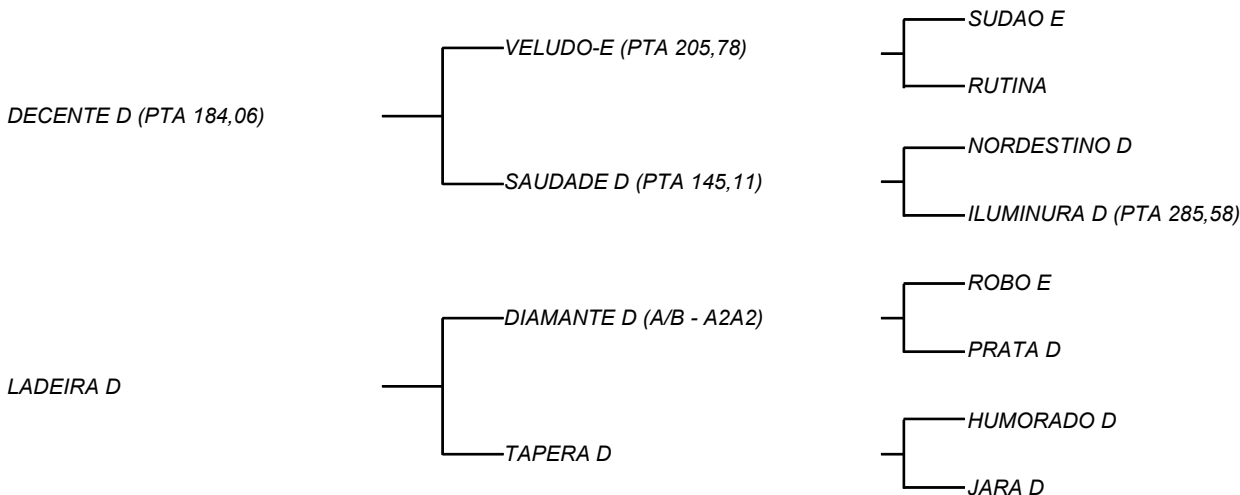

LADEIRA D X DECENTE D

VENDEDOR(ES): ESPÓLIO MANOEL DANTAS VILAR FILHO

FAZENDA: FAZENDA CARNAÚBA

SINDI - PO - PRENHEZ - RECEPTORA: P.P:

LOTE: 063A

QTD.: 1

PREVISÃO DE PARTO 16/10/2022

SEXADA DE FÊMEA