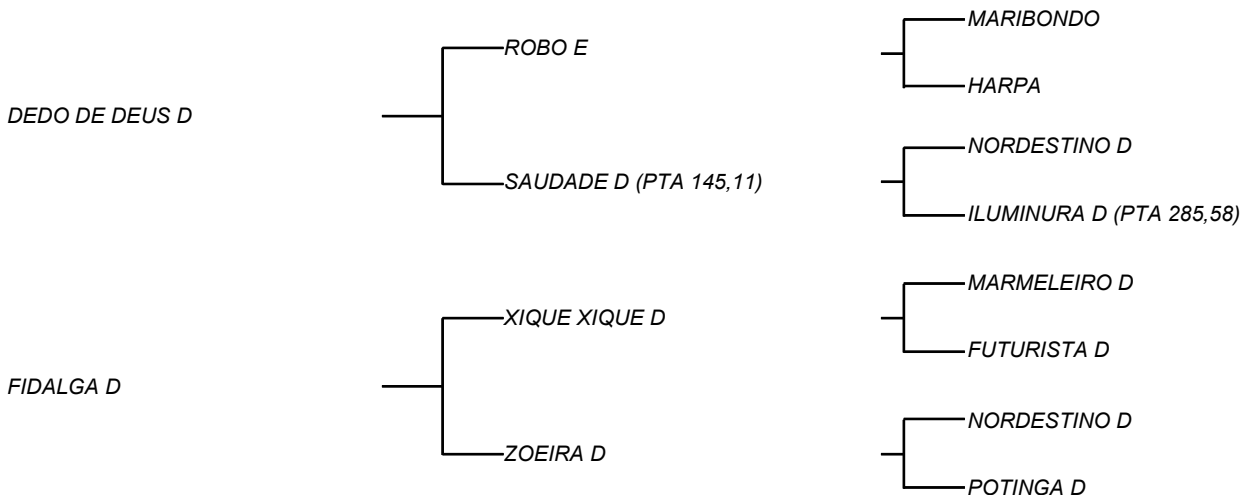

PALESTRA D

LOTE: 027

VENDEDOR(ES): ESPÓLIO MANOEL DANTAS VILAR FILHO

QTD.: 1

FAZENDA: FAZENDA CARNAÚBA

MDVS 3679 - SINDI - PO - FÊMEA - NASC.:10/04/2021 - IDADE: 15 MS

RGN MDVS 3679 - Seu pai DEDO DE DEUS D, que é filho de SAUDADE D, vaca recordista em lactações do rebanho D, com **8253 Kg/Leite em 388 dias e 5,7% G**, irmão de outros 3 touros que cobrem na fazenda, e todos já provados e chegando a 5ª geração de melhoramento de fato ascendente em leite e fertilidade do gado! Sua mãe, FIDALGA D, produziu **11,6 Kg/Leite/Dia**, além de excelente temperamento, tem uma das carcaças mais compridas e largas das nossas vacas!

PARCERIA D

LOTE: 028

VENDEDOR(ES): ESPÓLIO MANOEL DANTAS VILAR FILHO

QTD.: 1

FAZENDA: FAZENDA CARNAÚBA

MDVS 3664 - SINDI - PO - FÊMEA - NASC.:05/03/2021 - IDADE: 16 MS

RGN MDVS 3664 - Uma das únicas filhas de IGUATÚ D, filho de BEM FADADA D, vaca de **5600 Kg/leite** com pico de produção de **26,8 Kg/leite** pesado durante a "Festa do Boi" - Natal/RN, com 4 gerações provadas na família com mais de **5 mil Kg/leite**; Filha de ONDA D, vaca Campeã Nacional em torneio leiteiro, produziu **7346 Kg/leite**, pesados na CARNAÚBA e mais de **8 mil Kg/leite** pesados na UNIUBE Fazenda Escola em Uberaba- MG; Seu pai, XIQUE XIQUE D é filho de FUTURISTA D que teve produção máxima de **16,8 Kg/leite** e com media de **3248 Kg/leite** em 9 lactações, uma das maiores vacas de vida reprodutiva na CARNAÚBA e que teve 5 filhas com media superior a **3.500 Kg/leite** em suas lactações. Sua mãe LIXA D, produziu **13,3 Kg/Leite/Dia** e **2538 Kg/Leite** em **279 dias!** Bezerra que se mostra por todo canto que se olha, um vaca leiteira e destacada!