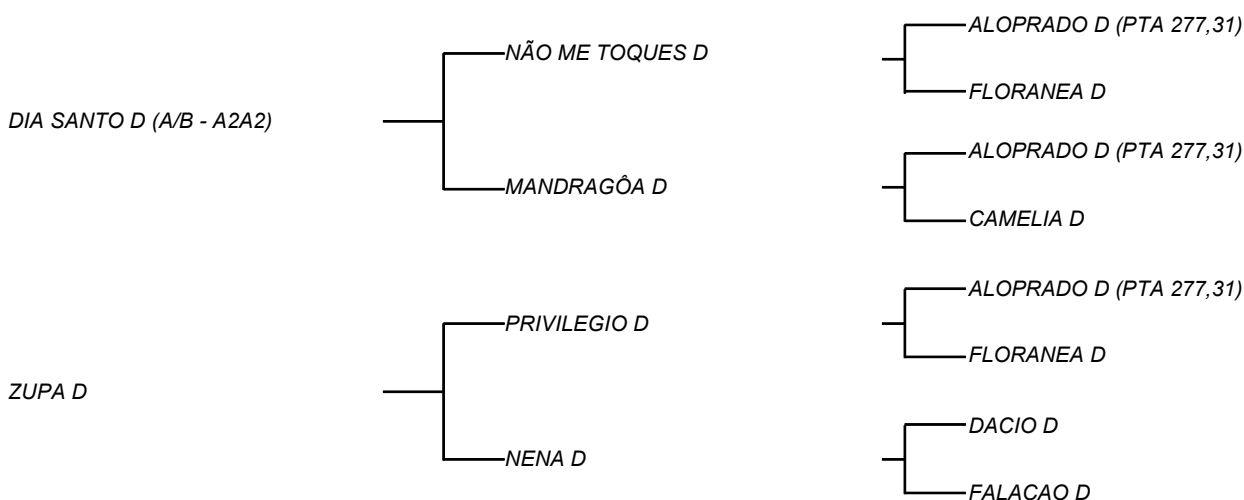

ZUPA D X DIA SANTO D

LOTE: 056

VENDEDOR(ES): ESPÓLIO MANOEL DANTAS VILAR FILHO

QTD.: 1

FAZENDA: FAZENDA CARNAÚBA

GUZERA - PO - PRENHEZ - RECEPTORA: P.P:

PREVISÃO DE PARTO 09/10/2022

SEXADA DE FÊMEA