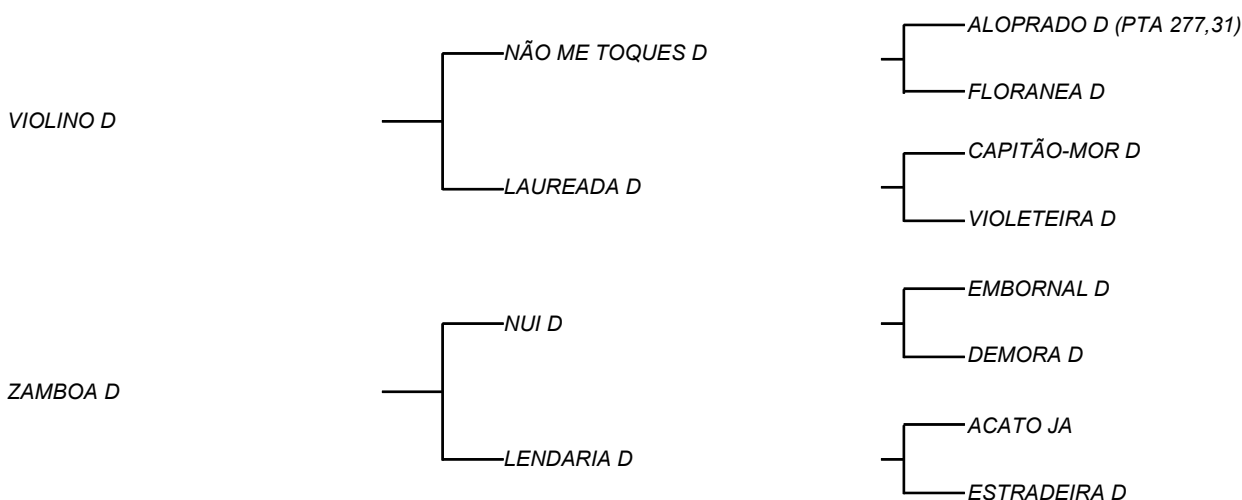

JANELEIRA D

LOTE: 003

VENDEDOR(ES): ESPÓLIO MANOEL DANTAS VILAR FILHO

QTD.: 1

FAZENDA: FAZENDA CARNAÚBA

MDVG 8220 - GUZERA - PO - FÊMEA - NASC.:01/06/2021 - IDADE: 13 MS

RGN MDVG 8220 - Bezerra filha de VIOLINO D que vem de NÃO ME TOQUES D, touro fruto do cruzamento que a CARNAÚBA mais acertou, GIBÃO X VACA ALOPRADO, sendo ele destacado por MANELITTO, como touro mais completo do rebanho D, com LAUREADA D, vaca essa que foi muito bajulada na UNIUBE, pelo equilíbrio de carcaça **565 Kg** e muito leite, **23,5 Kg/Leite/Dia** e **5447 Kg/Leite** em **323 dias**; Sua mãe, SONATA D com muita raça, participa deste DIA D, como sempre mostrou-se aqui o gado de MANGANGA D! Uma carcaça enxuta, firme, feminina e carregada do Guzerá verdadeiro!

JIBOIA D

LOTE: 004

VENDEDOR(ES): ESPÓLIO MANOEL DANTAS VILAR FILHO

QTD.: 1

FAZENDA: FAZENDA CARNAÚBA

MDVG 8216 - GUZERA - PO - FÊMEA - NASC.:09/05/2021 - IDADE: 14 MS

RGN MDVG 8216 - Seu pai, VIOLINO D que vem de NÃO ME TOQUES D, touro fruto do cruzamento que a CARNAÚBA mais acertou, GIBÃO X VACA ALOPRADO, sendo ele destacado por MANELITTO, como touro mais completo do rebanho D, com LAUREADA D, vaca essa que foi muito bajulada na UNIUBE, pelo equilíbrio de carcaça **565 Kg** e muito leite, **23,5 Kg/Leite/Dia** e **5447 Kg/Leite** em **323 dias**; Sua mãe ZAMBOA D, vaca de carcaça equilibrada e enxuta, com seus **420 Kg**, produziu **10,1 Kg/Leite/Dia!**