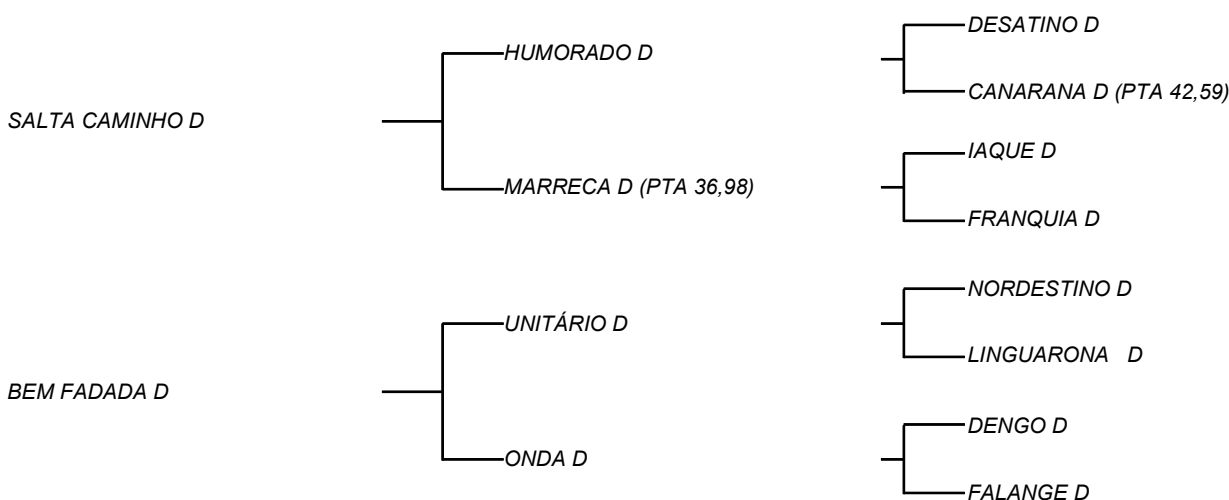

RGD MDVS 2574 - Vaca típica Sindi de dupla função, seguindo na linha do gado importado de 1952! Uma cria por ano rigorosamente, tendo como avós, MARRECA D, produziu **23,5 Kg/Leite/Dia** e fechando a lactação com **4946 Kg/Leite** na sua 5ª lactação e ONDA D animal de destaque, líder de produção (FIV) na UNIUBE. Recorde de preço no 1º DIA D em 2012. Ícone do rebanho D, ela produziu **12,8 Kg/Leite/Dia**, fechando lactação de **2863 Kg/Leite**, com **360 Kg de peso!** Filha de BEM FADADA D vaca que une produtividade de leite, com a beleza racial e a pureza do gado importado de 1952! Filha de uma vaca campeã de torneio leiteiro, ONDA D, animal de destaque, líder de produção (FIV) na UNIUBE. Recorde de preço no 1º DIA D em 2012. Ícone do REBANHO D produziu 3 lactações superiores a **4200 Kg/Leite** e hoje é mãe de duas reservas da fazenda, IDEPENDENTE D e GATURAMO D; Segue coberta de MAGNO D - Maio/2022