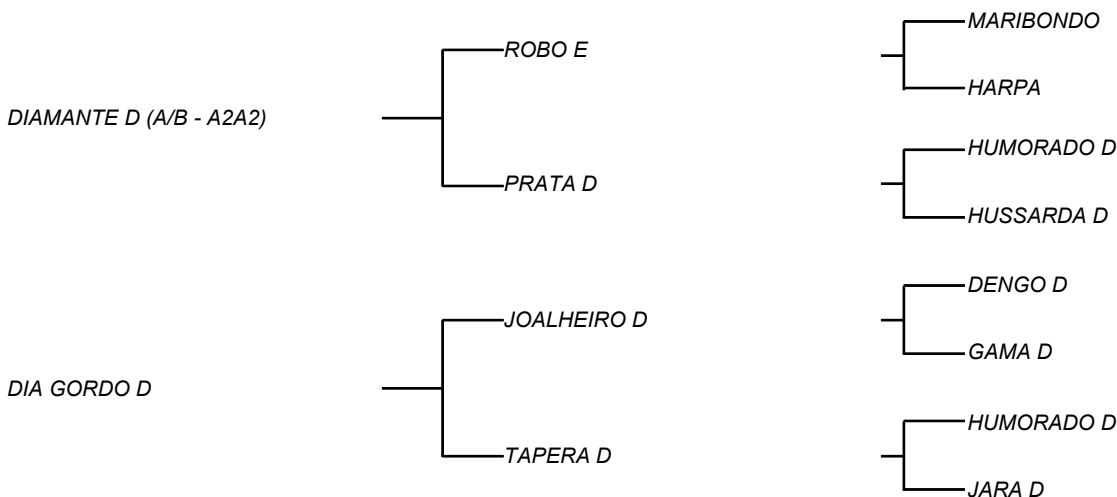

PEREIRA D

LOTE: 031

VENDEDOR(ES): ESPÓLIO MANOEL DANTAS VILAR FILHO

QTD.: 1

FAZENDA: FAZENDA CARNAÚBA

MDVS 3656 - SINDI - PO - FÊMEA - NASC.:17/02/2021 - IDADE: 17 MS

RGN MDVS 3656 - Garrota filha de DIAMANTE D, touro que tem em si uma das melhores carcaças, dos touros que cobrem atualmente na CARNAÚBA! Cruzamento esse que escolhido por MANELITO, com uma das vacas de melhor ficha reprodutiva do rebanho D, PRATA D, que produziu **3178 Kg/Leite e máxima de 18,8 Kg/dia**, é da família direta de ADEGA D, vaca recordista em produção dia! Sua mãe, DIA GORDO D, em aferições da lactação, deu **12,8 Kg/Leite/Dia**! Pertence a 4 gerações de vacas provadas para leite dentro do REBANHO D!