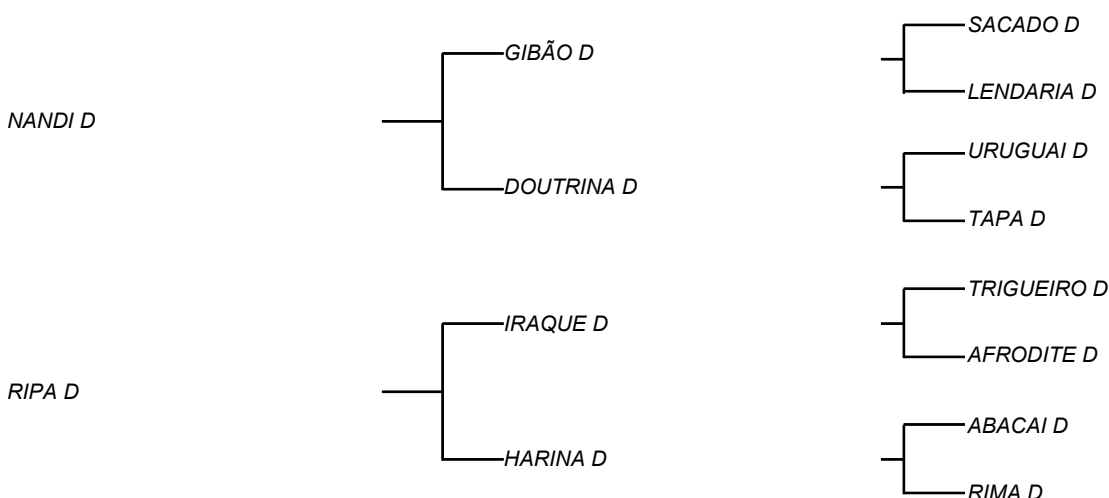

CONQUISTA D

LOTE: 012

VENDEDOR(ES): ESPÓLIO MANOEL DANTAS VILAR FILHO

QTD.: 1

FAZENDA: FAZENDA CARNAÚBA

MDVG 7660 - GUZERA - PO - FÊMEA - NASC.:27/06/2014 - IDADE: 96 MS

RGD MDVG 7660 - Uma vaca de racial destacado pela imponência do Guzerá! REPARO D, seu pai, touro escolhido para aprimorar o racial do REBANHO D, tendo em si a união entre funcionalidade x raça, e foi um destaque em dias D anteriores! Sua mãe, segue a 4 gerações de vacas com lactações de média de **3100 Kg/Leite!** Nessa lactação, CONQUISTA D, obteve pesagem de **12,66 Kg/Leite/dia!** Parida de ZODÍACO D, que vem da última filha de JOANA D, a EQUAÇÃO D, vaca que marcou como divisor de águas o REBANHO D! Uma bezerra chamada LEGUA E MEIA D (RGN), filha de ZODÍACO D!