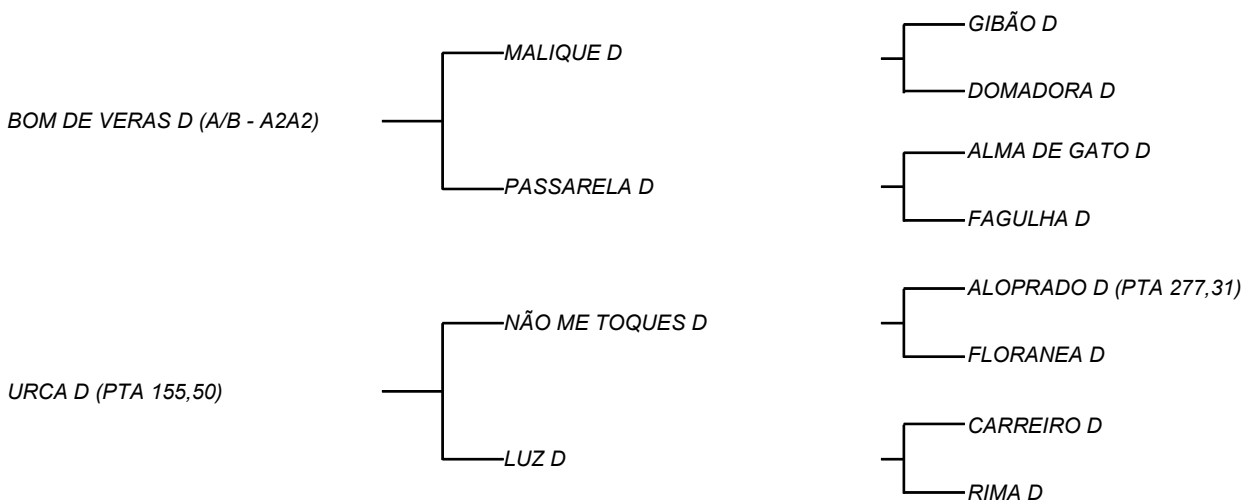

JURAMENTO D (PTA 99,5)

VENDEDOR(ES): ESPÓLIO MANOEL DANTAS VILAR FILHO

FAZENDA: FAZENDA CARNAÚBA

MDVG 8195 - GUZERA - PO - MACHO - NASC.:08/03/2021 - IDADE: 14 MS

LOTE: 023

QTD.: 1

RGN MDVG 8195 - Filho de uma das vacas mais lindas do REBANHO D, URCA D, vaca da muita beleza, feminina, ótimo temperamento e com **17,4 Kg/Leite/Dia** com apenas 3 tetos e seus **500 Kg** de peso muito bem distribuídos! Seu pai BOM DE VERAS D, touro de melhor carcaça hoje na CARNAÚBA, tem um formato ideal também no seu racial, no qual preconizamos junto ao melhoramento do REBANHO D; PASSARELA D, produziu **19 Kg/leite/dia** fechando **3735 Kg com 5,8% de gordura**, tornando assim sem saída para o bom "JURAMENTO", louvar com seus ascendentes!

ILUSTRE D (PTA 175,99)

VENDEDOR(ES): ESPÓLIO MANOEL DANTAS VILAR FILHO

FAZENDA: FAZENDA CARNAÚBA

MDVG 8115 - GUZERA - PO - MACHO - NASC.:12/05/2020 - IDADE: 26 MS

LOTE: 024

QTD.: 1