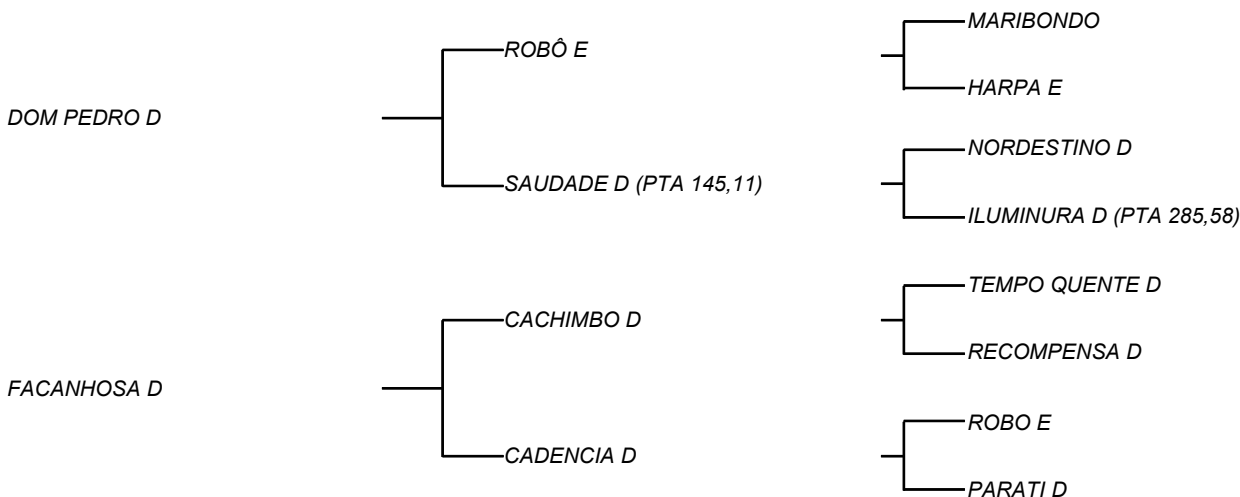

MAESTRIA FIV D

VENDEDOR(ES): ESPÓLIO MANOEL DANTAS VILAR FILHO

FAZENDA: FAZENDA CARNAÚBA

MDVS 3422 - SINDI - PO - FÊMEA - NASC.:01/11/2018 - IDADE: 44 MS

LOTE: 037

QTD.: 1

RGD MDVS 3422 - Vaca jovem de muito refinamento, filha de FACANHOSA D, que já era a 4 gerações de vacas aferidas aqui na CARNAÚBA, com todas elas acima de **3 mil Kg/Leite** no sistema 2 da ABCZ, o que faz a melhor matéria prima para nossos queijos serem premiados! Segue parida de INDEPENDENTE D, touro filho de BEM FADADA D, vaca que une produtividade de leite, com a beleza racial e a pureza do gado importado de 1952! Filha de uma vaca campeã de torneio leiteiro, ONDA D, animal de destaque, líder de produção (FIV) na UNIUBE. Recorde de preço no 1º DIA D em 2012. Ícone do REBANHO D produziu 3 lactações superiores a **4200 Kg/Leite** e hoje é mãe de duas reservas da fazenda, INDEPENDENTE D e GATURAMO D; XEQUE D seu avô é síntese em equilíbrio, temperamento x raça x leite e desenvolvimento.; todas as filhas de XEQUE -D, ultrapassaram os **3 mil Kg/Leite na primeira cria** e é esse ano o primeiro touro no ranking de avaliação de touros vivos na ABCZ para linhagem leiteira da raça Sindi; Bezerra Chamada QUARTIARA D, e produzindo mais de **10 Kg/Leite/Dia!** Seu pai DOM PEDRO D é um dos 4 touros filhos de SAUDADE D, recordista em lactação na CARNAUBA **8253 Kg/Leite em 388 dias** e a conformação e cobertura de carcaça do gado de ROBO E, aliadíssimo a fertilidade que se comprova em todo gado dele, que aqui nasceu!