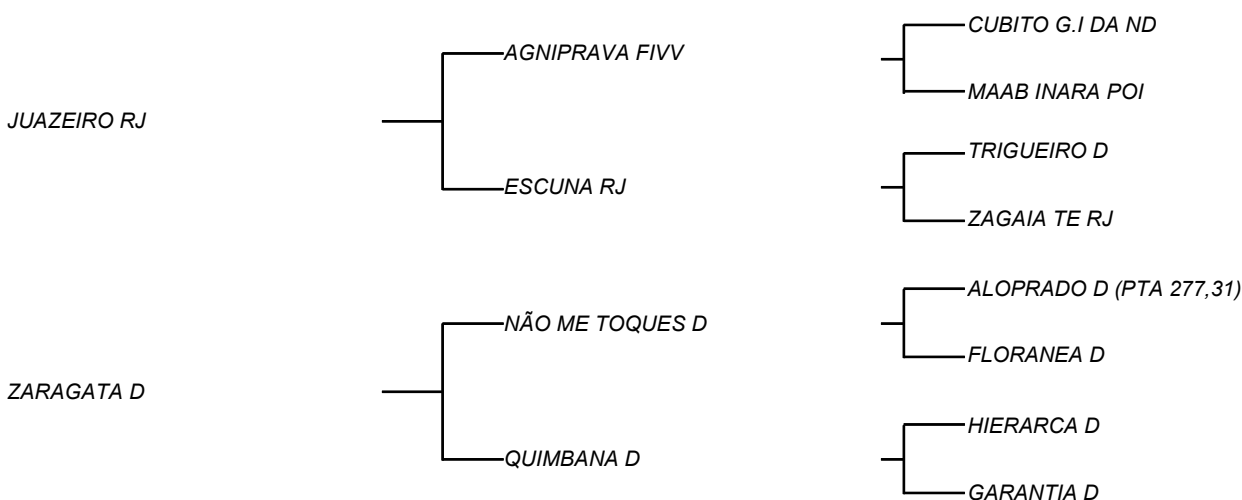

FACEIRA JBN

LOTE: 020

VENDEDOR(ES): JOSE BEZERRA DE ALMEIDA NETO

QTD.: 1

FAZENDA: SÃO JOSÉ

JBNG 135 - GUZERA - PO - FÊMEA - NASC.:02/07/2019 - IDADE: 36 MS

ALOPRADO D, TRIGUEIRO D, HIERARCA D e CUBITO, importantes nomes do Guzerá em reunidos nessa genealogia. Novilha de expressividade racial, carcaça compacta e promessa de leite, o que vem a torná-la uma matriz muito interessante, como base de um plantel que se destine à produção pecuária em condições reais. Lote saído do campo diretamente para as filmagens, sem trato extra. Segue parida de uma fêmea de JEREMOABO RJ

LONDRINA DA OLHO D'AGUA

VENDEDOR(ES): JOSE LUCIO DA SILVA JUNIOR

FAZENDA: FAZENDA OLHO D'AGUA

JLSL 37 - GUZERA - PO - FÊMEA - NASC.:27/05/2020 - IDADE: 25 MS

LOTE: 021

QTD.: 1

Uma bela novilha muito bem caracterizada, feminina e traz no sangue grandes reprodutores da raça Guzerá como PEQUI DA TABOQUINHA, INSTINTO TE TABOQUINHA, JACIARIO DE ALAGOINHA, ÉDIPO DE ALAGOINHA, JURADOR DA TEOTONIO, linhagens de Alagoinha e Teotônio. Uma carga genética que sem dúvida se transmitirá a seus descendentes na produção de leite e carne. Linhagem toda selecionada e adaptada às condições do semiárido do Nordeste. KAIOPA DA UMARI, sua mãe é filha de JURADOR DA TEOTONIO, portanto traz na sua genealogia toda bagagem da seleção do Guzerá leiteiro da Fazenda Teotônio. FAQUEIRO, touro do rebanho do IPA é filho de PEQUI TE TABOQUINHA, touro provado positivo com DEP Leite de 124 kg e 92% de confiabilidade. IMERSA TABOQUINHA, sua mãe, produziu 4.281 kg de leite, uma das matrizes de excelência da Fazenda Taboquinha. Seu pai INSTINTO DA TABOQUINHA é filho de ÉDIPO DE ALAGOINHA (A1437)