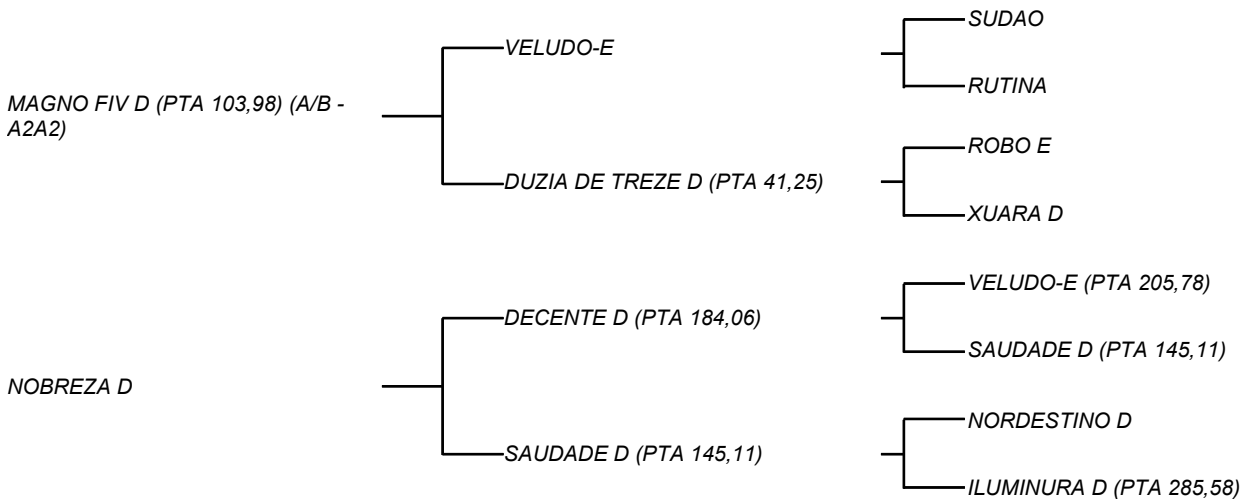

NOBREZA D X MAGNO FIV D

LOTE: 069

VENDEDOR(ES): ESPÓLIO MANOEL DANTAS VILAR FILHO

QTD.: 1

FAZENDA: FAZENDA CARNAÚBA

SINDI - PO - PRENHEZ - RECEPTORA: P.P: