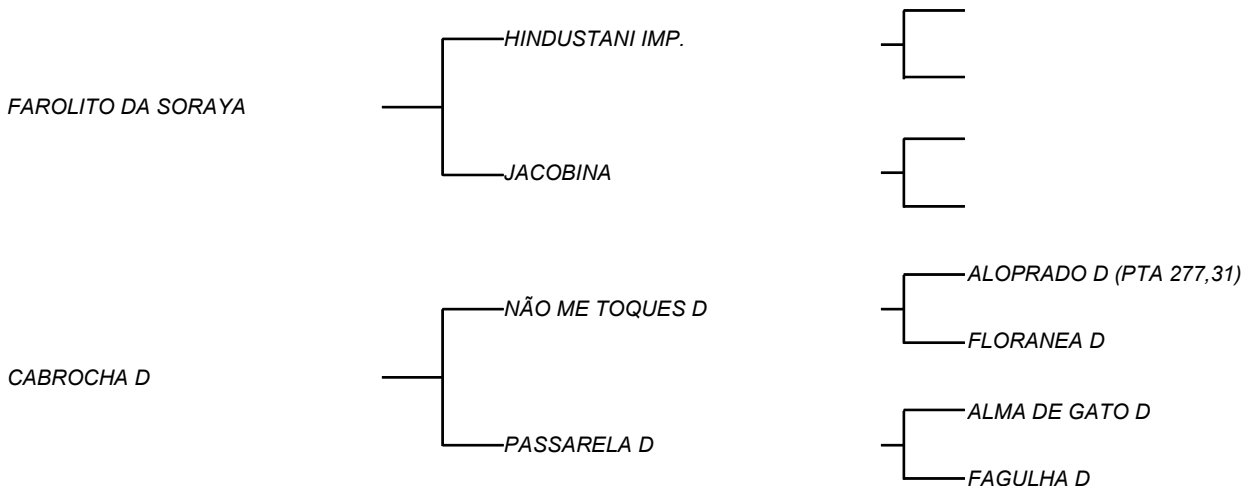

CABROCHA D X FAROLITO DA SORAYA

LOTE: 059

VENDEDOR(ES): ESPÓLIO MANOEL DANTAS VILAR FILHO

QTD.: 1

FAZENDA: FAZENDA CARNAÚBA

GUZERA - PO - PRENHEZ - RECEPTORA: P.P:

PREVISÃO DE PARTO 01/03/2023

PRENHES NÃO SEXADA