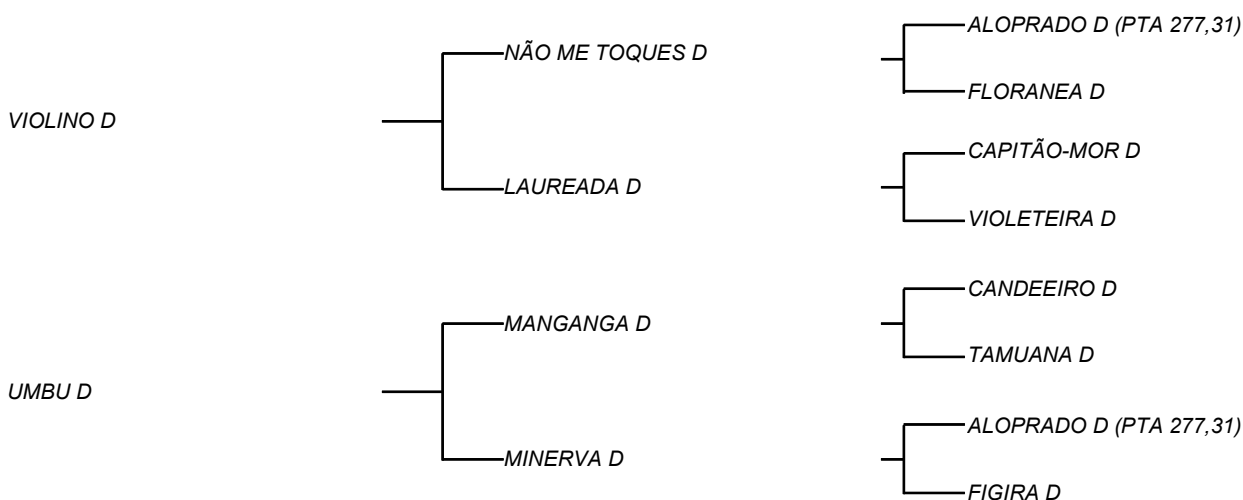

INVENTORA D

LOTE: 007

VENDEDOR(ES): ESPÓLIO MANOEL DANTAS VILAR FILHO

QTD.: 1

FAZENDA: FAZENDA CARNAÚBA

MDVG 8145 - GUZERA - PO - FÊMEA - NASC.:13/08/2020 - IDADE: 23 MS

RGN MDVG 8145 - Garrota filha de VIOLINO D, que vem de NÃO ME TOQUES D, touro fruto do cruzamento que a CARNAÚBA mais acertou, GIBÃO X VACA ALOPRADO, sendo ele destacado por MANELITO, como touro mais completo do rebanho D, com LAUREADA D, vaca essa que foi muito bajulada na UNIUBE, pelo equilíbrio de carcaça **565 Kg** e muito leite, **23,5 Kg/Leite/Dia** e **5447 Kg/Leite** em **323 dias!** BOBAGEM D, sua mãe, produziu em **300 dias 2412 Kg/Leite** e deu produção máxima de **11,7 Kg/Leite/Dia**, sendo filha de NÃO ME TOQUES D, com PARAÍBA D que ganhou prêmios de vaca modelo em exposições que andou, produzindo **18,3 Kg/Leite/Dia** e fechando lactação com **4560 Kg/Leite** em **329 dias!**

IBIARA D

LOTE: 008

VENDEDOR(ES): ESPÓLIO MANOEL DANTAS VILAR FILHO

QTD.: 1

FAZENDA: FAZENDA CARNAÚBA

MDVG 8138 - GUZERA - PO - FÊMEA - NASC.:02/08/2020 - IDADE: 23 MS

RGN MDVG 8138 - Filha de VIOLINO D, que vem de NÃO ME TOQUES D, touro fruto do cruzamento que a CARNAÚBA mais acertou, GIBÃO X VACA ALOPRADO, sendo ele destacado por MANELITO, como touro mais completo do rebanho D, com LAUREADA D, vaca essa que foi muito bajulada na UNIUBE, pelo equilíbrio de carcaça **565 Kg** e muito leite, **23,5 Kg/Leite/Dia** e **5447 Kg/Leite** em **323 dias!** Sua mãe, UMBU D, produziu **3430 Kg/Leite em 320 dias**, sendo filha de MINERVA D, que passou dos **23 Kg/Leite/Dia** e lactação de **5507 Kg/Leite** em **325 dias**