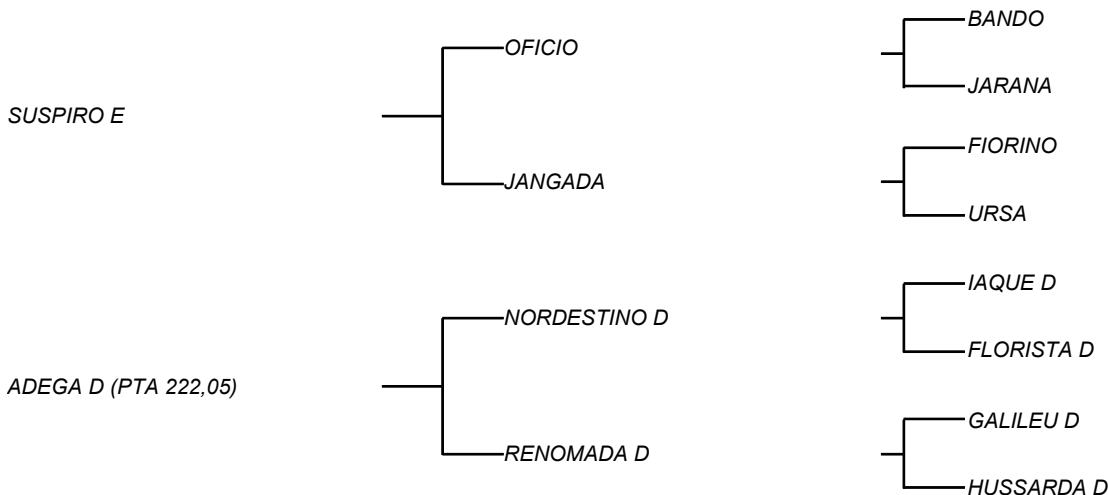

OFICIO FIV D (PTA 121,61) (A/B - A2A2)

LOTE: 051

VENDEDOR(ES): ESPÓLIO MANOEL DANTAS VILAR FILHO

QTD.: 1

FAZENDA: FAZENDA CARNAÚBA

MDVS 3640 - SINDI - PO - MACHO - NASC.:02/12/2020 - IDADE: 17 MS

RGN MDVS 3640 - Garrote de muita pretensão leiteira, corrigido, de uma carcaça além de harmoniosa, de muita profundidade! Sua mãe ADEGA D, tem 4 gerações de ascendência leiteira, Tri Campeã de torneio leiteiro, mostra em sua carcaça a longevidade do gado do deserto e temperamento desejável em qualquer vaca de leite; Seu pai SUSPIRO E, um dos touros provados da EMEPA! Focado sempre na linhagem de 1952, trazida pelo brasileiro FELISBERTO DE CAMARGO, com mais de 5 gerações de lactações comprovadas