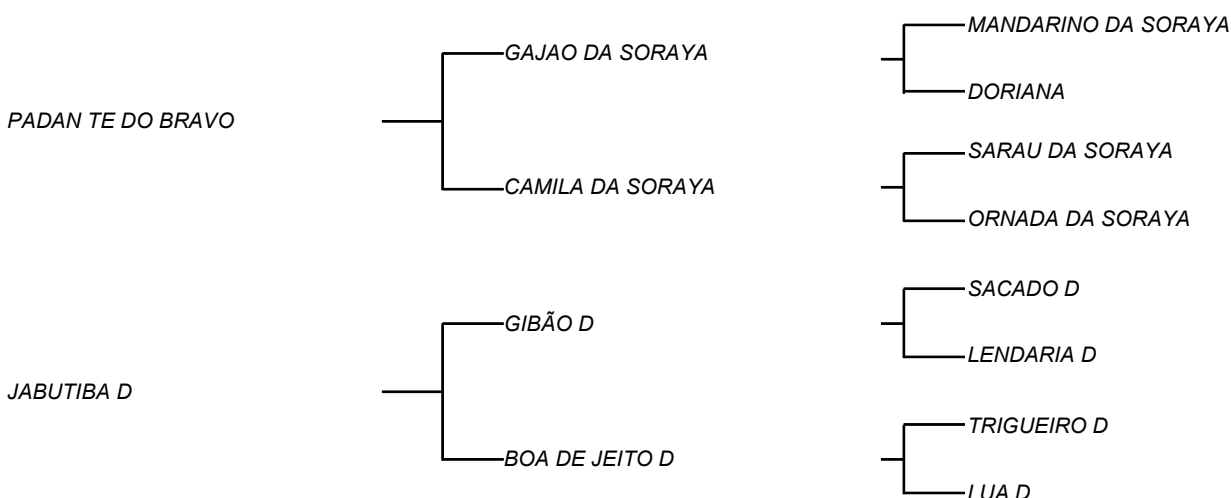

UMARI D

LOTE: 015

VENDEDOR(ES): ESPÓLIO MANOEL DANTAS VILAR FILHO

QTD.: 1

FAZENDA: FAZENDA CARNAÚBA

MDVG 7156 - GUZERA - PO - FÊMEA - NASC.:03/05/2010 - IDADE: 146 MS

RGD MDVG 7156 - Uma das vacas filha de PADAN TE DO BRAVO, fruto de boas conversas do grande amigo honrado que a CARNAÚBA tem, Sr. SERGIO VILAS BOAS, no qual junto com Sr, MANELITO, na EXPO FEIRA, o escolheu e que agregou ao REBANHO D, fertilidade, racial melhor do gado do deserto indiano! Foi uma caso pensado e muito bem estudado pelos dois! De muito racial com índices, consanguíneo em HINDUSTANI POI; Sua mãe NORA I D, consanguínea em JOANA D, chegou a produzir **18,3 Kg/Leite/Dia** e fechou a lactação com **4771 Kg/Leite** com **6,6% Gordura!** UMARI D, na sua 3ª cria, chegou a produzir **12,7 Kg/Leite/Dia!** Segue parida de ZODÍACO D, touro que vem da ultima filha de JOANA D, a EQUAÇÃO D! Vaca que marcou como divisor de águas o REBANHO D! Um bezerro chamado de LEGADO D (RGN), uma carcaça fora de série!

TAMAREIRA D

LOTE: 016

VENDEDOR(ES): ESPÓLIO MANOEL DANTAS VILAR FILHO

QTD.: 1

FAZENDA: FAZENDA CARNAÚBA

MDVG 7127 - GUZERA - PO - FÊMEA - NASC.:29/11/2009 - IDADE: 151 MS

RGD MDVG 7127 - Outra filha de PADAN TE DO BRAVO, fruto de boas conversas do grande amigo honrado que a CARNAÚBA tem, Sr. SERGIO VILAS BOAS, no qual junto com Sr, MANELITO, na EXPO FEIRA, o escolheu e que agregou ao REBANHO D, fertilidade, racial melhor do gado do deserto indiano! Foi uma caso pensado e muito bem estudado pelos dois! De muito racial com índices, consanguíneo em HINDUSTANI POI; Sua mãe JABUTIBA D, **(19,5 Kg/Leite/Dia e 4202 Kg/Leite em 313 dias)**, filha de BOA DE JEITO D **(14,3 Kg/Leite/Dia e 2971 Kg/Leite em 270 dias)** é fruto de LUA D X TRIGUEIRO D. Segue prenha de ZODÍACO D, touro que vem da ultima filha de JOANA D, a EQUAÇÃO D! Vaca que marcou como divisor de águas o REBANHO D!