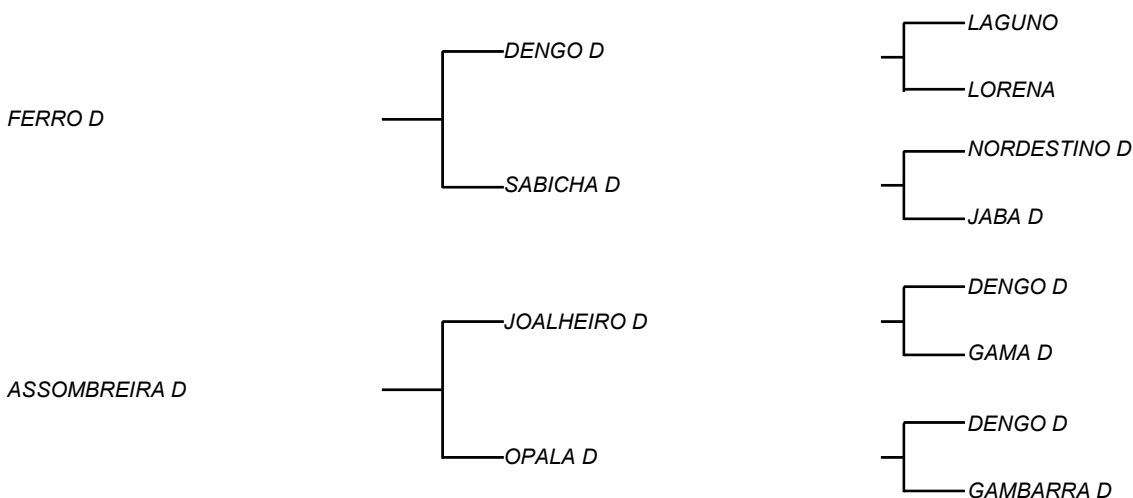

OPISEIRA D

LOTE: 034

VENDEDOR(ES): ESPÓLIO MANOEL DANTAS VILAR FILHO

QTD.: 1

FAZENDA: FAZENDA CARNAÚBA

MDVS 3608 - SINDI - PO - FÊMEA - NASC.:07/08/2020 - IDADE: 23 MS

RGN MDVS 3608 - Filha de ASSOMBREIRA D, vaca de **3200 Kg/Leite** em **340 dias** de lactação, sendo a 4ª geração vacas superiores a aos **3 mil Kg/Leite**, desde a década de 80, quando a CARNAÚBA começou a pesar o leite das Sindi.