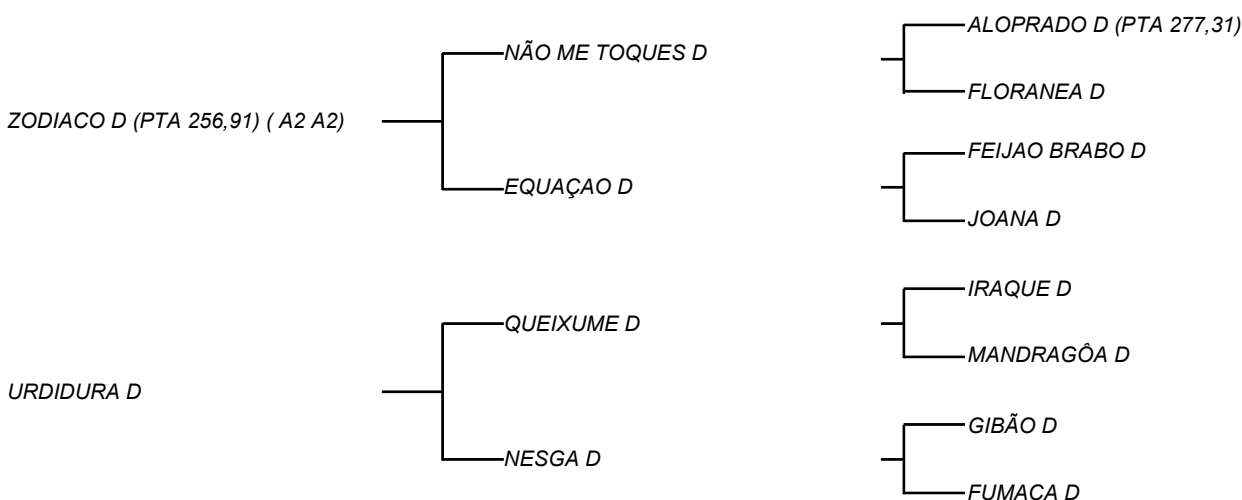

JACOMEÇA D

LOTE: 002

VENDEDOR(ES): ESPÓLIO MANOEL DANTAS VILAR FILHO

QTD.: 1

FAZENDA: FAZENDA CARNAÚBA

MDVG 8221 - GUZERA - PO - FÊMEA - NASC.:07/06/2021 - IDADE: 13 MS

RGN MDVG 8221 - Bezerra de muita promessa! Filha de ZODÍACO D, vem da última filha de JOANA D, a EQUAÇÃO D! Vaca que marcou como divisor de águas no REBANHO D! Sua mãe URDIDURA D, que produziu **12,6 Kg/Leite/Dia**, com **455 Kg de peso** é filha de NESGA D, vaca considerada uma das mais equilibrada em tipo X leite X produtividade do REBANHO D; Mais de 5 gerações de vacas com **3200 Kg/Leite** em lactações na CARNAÚBA!

JANELEIRA D

LOTE: 003

VENDEDOR(ES): ESPÓLIO MANOEL DANTAS VILAR FILHO

QTD.: 1

FAZENDA: FAZENDA CARNAÚBA

MDVG 8220 - GUZERA - PO - FÊMEA - NASC.:01/06/2021 - IDADE: 13 MS

RGN MDVG 8220 - Bezerra filha de VIOLINO D que vem de NÃO ME TOQUES D, touro fruto do cruzamento que a CARNAÚBA mais acertou, GIBÃO X VACA ALOPRADO, sendo ele destacado por MANELITTO, como touro mais completo do rebanho D, com LAUREADA D, vaca essa que foi muito bajulada na UNIUBE, pelo equilíbrio de carcaça **565 Kg** e muito leite, **23,5 Kg/Leite/Dia** e **5447 Kg/Leite** em **323 dias**; Sua mãe, SONATA D com muita raça, participa deste DIA D, como sempre mostrou-se aqui o gado de MANGANGA D! Uma carcaça enxuta, firme, feminina e carregada do Guzerá verdadeiro!