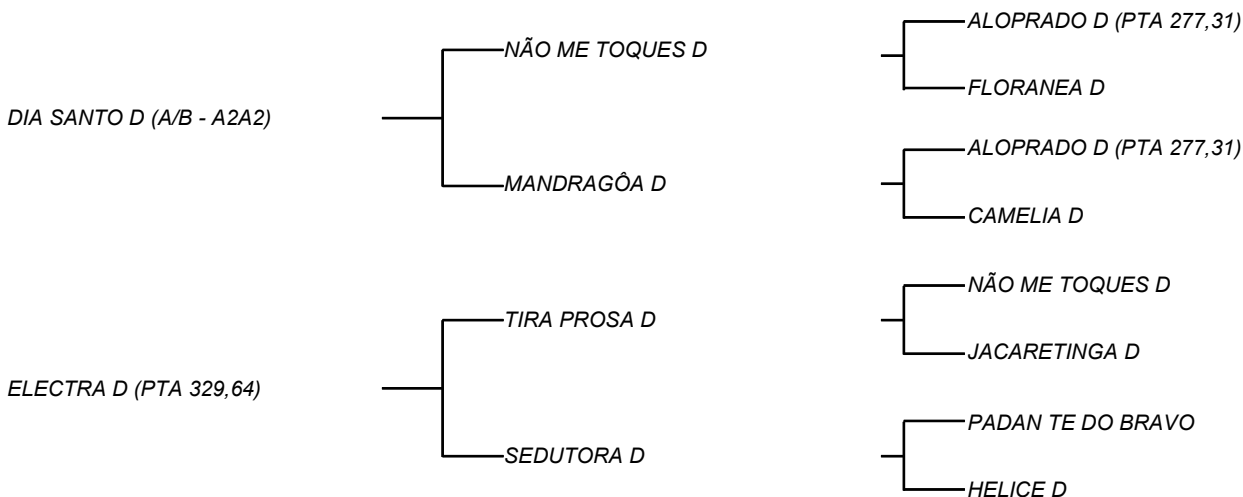

ELECTRA D X DIA SANTO D

LOTE: 057

VENDEDOR(ES): ESPÓLIO MANOEL DANTAS VILAR FILHO

QTD.: 1

FAZENDA: FAZENDA CARNAÚBA

GUZERA - PO - PRENHEZ - RECEPTORA: P.P:

PREVISÃO DE PARTO 05/10/2022

SEXADA DE FÊMEA