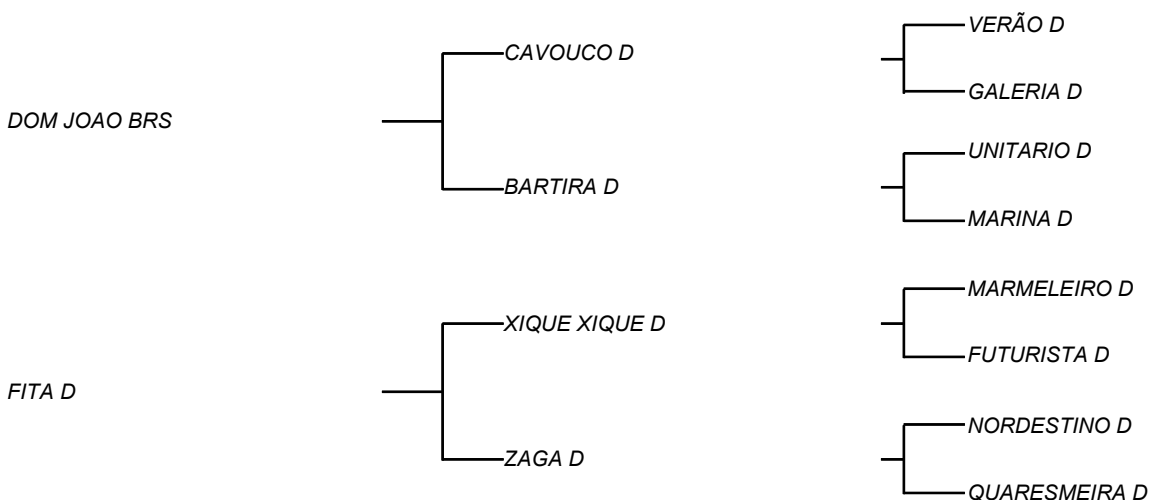

HERMINIA BRS

LOTE: 048

VENDEDOR(ES): BRS - BAHIA RED SINDI

QTD.: 1

FAZENDA: BRS

SBRS 375 - SINDI - PO - FÊMEA - NASC.:12/01/2021 - IDADE: 18 MS