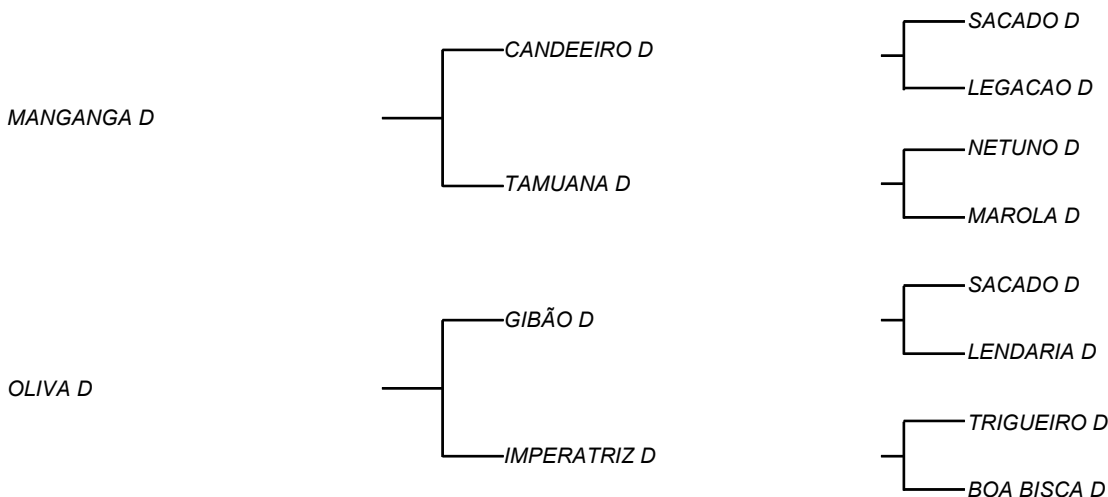

SONATA D

LOTE: 017

VENDEDOR(ES): ESPÓLIO MANOEL DANTAS VILAR FILHO

QTD.: 1

FAZENDA: FAZENDA CARNAÚBA

MDVG 6946 - GUZERA - PO - FÊMEA - NASC.:05/05/2008 - IDADE: 170 MS

RGD MDVG 6946 - Uma vaca de muita raça, como sempre mostrou-se aqui o gado de MANGANGA D! Uma carcaça enxuta, firme, feminina e cangada do Guzerá verdadeiro! Sua mãe, OLIVIA D, produziu **14,2 Kg/Leite/Dia**, fechando a lactação com **3996 Kg/Leite** em **342 dias**! Acidentalmente ela comprometeu uma teta! Segue coberta de FAROL JBN, que é filho de ALOPRADO D, tendo uma carcaça rustica e bem coberta.

IRACEMA JMHB

LOTE: 018

VENDEDOR(ES): FERNANDO AUGUSTO TRINDADE NAVARRO

QTD.: 1

FAZENDA: GUZERÁ JM

JMHB 281 - GUZERA - PO - FÊMEA - NASC.:06/06/2021 - IDADE: 13 MS

Uma bela novilha que reúne o sangue Importado através de grandes nomes como: GHALLOR, MANDAVARAM, KANTA, MAMBU, PAREW MEDHI II, às Linhagens de Alagoinha e Cubito. Uma soma que certamente irá se traduzir em leite e carne, objetivos maiores da nossa seleção, aliado à preservação do racial Indiano; Camarote é o touro JM que mais concentra GRANADA (ícone leiteiro no gado JM) no seu pedigree; Taipa é doadora cabeceira no leite do atual rebanho; HAITI, JM + JA da melhor estirpe leiteira, é avô materno e tem descendência comprovada em diversos rebanhos; Espanhol acasalou muito bem com o gado JM e produziu pérolas como Vinagre, Aboio, Tonel, dentre outros.