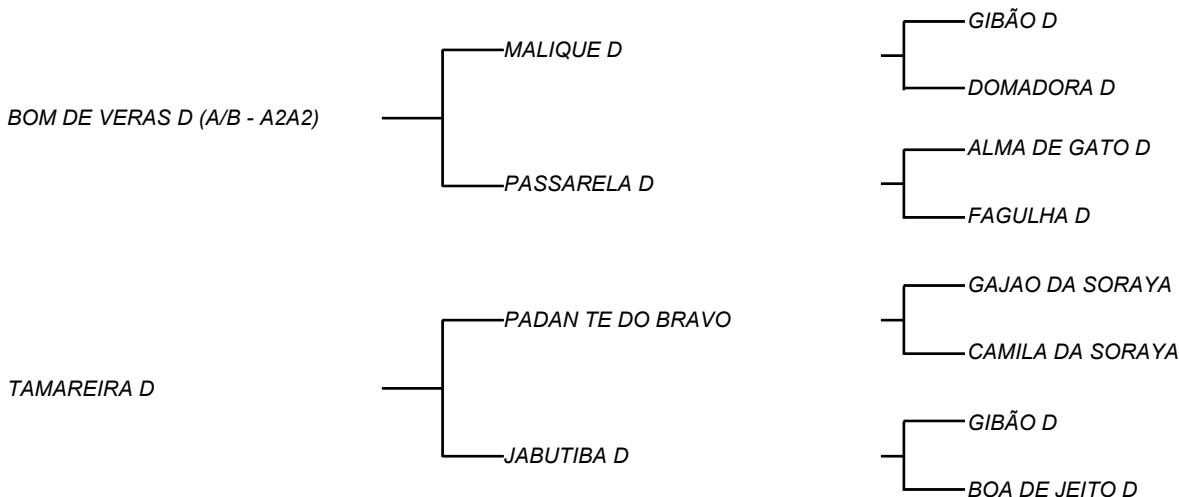

LIGEIRO DA EMPARN 62

LOTE: 00B

VENDEDOR(ES): EMPARN EMP DE PESQ AGROP DO RN S A

QTD.: 1

FAZENDA: EMPARN/EMPARN EMP DE PESQ AGROP DO RN S A

PEGA - PO - MACHO - NASC.:20/12/2019 - IDADE: 30 MS - PELO DE RATO

PELAGEM: PELO DE RATO
ALT. CERNELHA: 1.24MT
PESO: 184KG

JAZIDA D

LOTE: 001

VENDEDOR(ES): ESPÓLIO MANOEL DANTAS VILAR FILHO

QTD.: 1

FAZENDA: FAZENDA CARNAÚBA

MDVG 8226 - GUZERA - PO - FÊMEA - NASC.:26/06/2021 - IDADE: 13 MS

JACOMEÇA D

LOTE: 002

VENDEDOR(ES): ESPÓLIO MANOEL DANTAS VILAR FILHO

QTD.: 1

FAZENDA: FAZENDA CARNAÚBA

MDVG 8221 - GUZERA - PO - FÊMEA - NASC.:07/06/2021 - IDADE: 13 MS

RGN MDVG 8221 - Bezerra de muita promessa! Filha de ZODÍACO D, vem da última filha de JOANA D, a EQUAÇÃO D! Vaca que marcou como divisor de águas no REBANHO D! Sua mãe URDIDURA D, que produziu **12,6 Kg/Leite/Dia**, com **455 Kg de peso** é filha de NESGA D, vaca considerada uma das mais equilibrada em tipo X leite X produtividade do REBANHO D; Mais de 5 gerações de vacas com **3200 Kg/Leite** em lactações na CARNAÚBA!

JANELEIRA D

LOTE: 003

VENDEDOR(ES): ESPÓLIO MANOEL DANTAS VILAR FILHO

QTD.: 1

FAZENDA: FAZENDA CARNAÚBA

MDVG 8220 - GUZERA - PO - FÊMEA - NASC.:01/06/2021 - IDADE: 13 MS

RGN MDVG 8220 - Bezerra filha de VIOLINO D que vem de NÃO ME TOQUES D, touro fruto do cruzamento que a CARNAÚBA mais acertou, GIBÃO X VACA ALOPRADO, sendo ele destacado por MANELITTO, como touro mais completo do rebanho D, com LAUREADA D, vaca essa que foi muito bajulada na UNIUBE, pelo equilíbrio de carcaça **565 Kg** e muito leite, **23,5 Kg/Leite/Dia** e **5447 Kg/Leite** em **323 dias**; Sua mãe, SONATA D com muita raça, participa deste DIA D, como sempre mostrou-se aqui o gado de MANGANGA D! Uma carcaça enxuta, firme, feminina e carregada do Guzerá verdadeiro!