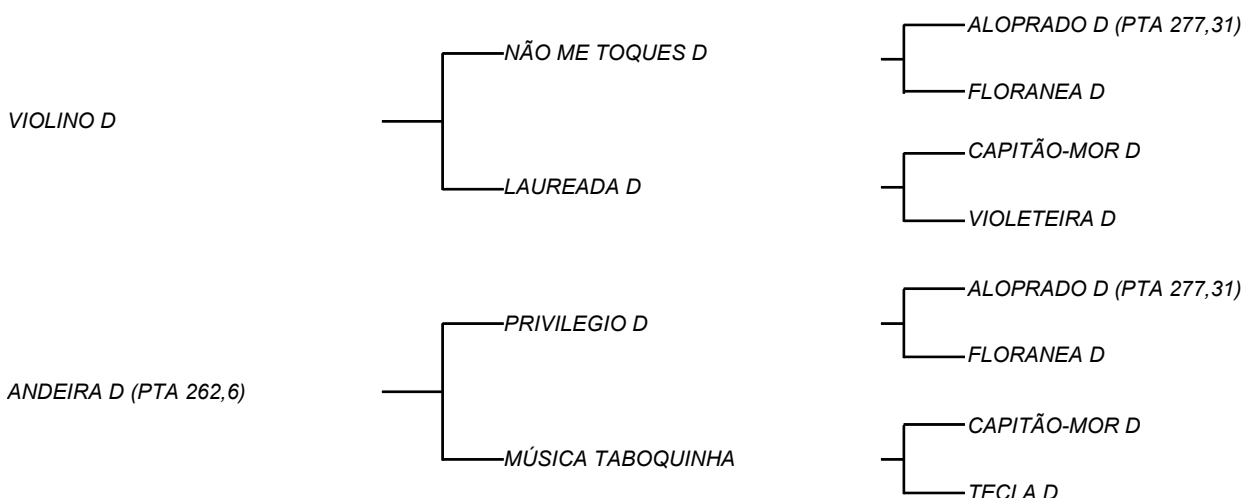

ILUSTRE D (PTA 175,99)

VENDEDOR(ES): ESPÓLIO MANOEL DANTAS VILAR FILHO

FAZENDA: FAZENDA CARNAÚBA

MDVG 8115 - GUZERA - PO - MACHO - NASC.:12/05/2020 - IDADE: 26 MS

LOTE: 024

QTD.: 1

RGN MDVG 8115 - Garrote de uma carcaça e racial de muito destaque! Além de um ótimo temperamento, filho de VIOLINO D que vem de NÃO ME TOQUES D, touro fruto do cruzamento que a CARNAÚBA mais acertou, GIBÃO X VACA ALOPRADO, sendo ele destacado por MANELITO, como touro mais completo do rebanho D, com LAUREADA D, vaca essa que foi muito bajulada na UNIUBE, pelo equilíbrio de carcaça **565 Kg** e muito leite; Sua mãe, ANDEIRA D, que já passou dos **15 Kg/Leite/Dia** e lactação acima de **3 mil Kg**, tem uma das melhores e mais funcionais carcaças do REBANHO D, hoje! Uma rusticidade diferenciada, ao ponto de momento algum chegar a mostrar seu esqueleto.