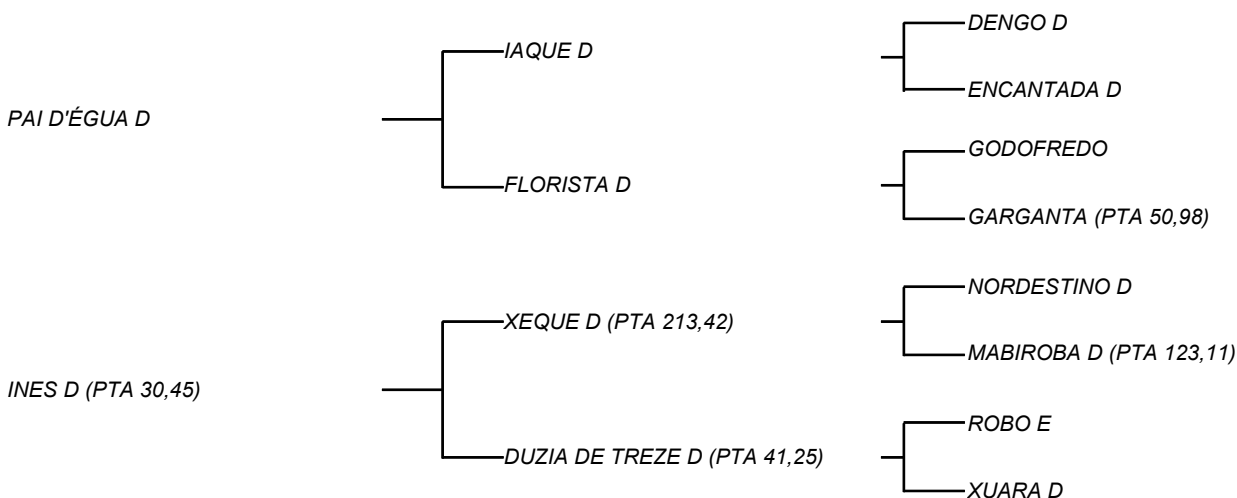

OPORTUNO FIV D (PTA 31,56)

LOTE: 052

VENDEDOR(ES): ESPÓLIO MANOEL DANTAS VILAR FILHO

QTD.: 1

FAZENDA: FAZENDA CARNAÚBA

MDVS 3621 - SINDI - PO - MACHO - NASC.:15/09/2020 - IDADE: 20 MS

RGN MDVS 3621 - Único filho de PAI D'EGUA D, comercializado este ano no DIA D, touro muito usado na Carnaúba, produzindo campeãs de torneios leiteiros, rusticidade e vai somado a uma carcaça que aprova a sua ótima capacidade digestiva! Sua mãe, INÊS D, irmã de MAGNO D, que veio da ABS, filha de XEQUE D, com produção diária superior **14 Kg/leite/dia** e de destaque na família inteira, sobre a ótica da dupla função; Vaca muito mansa, robusta sem deixar de ser feminina dentro do padrão racial do gado de 1952, do qual seguimos, alinhados em todos os cruzamentos desde o início de nossa criação!