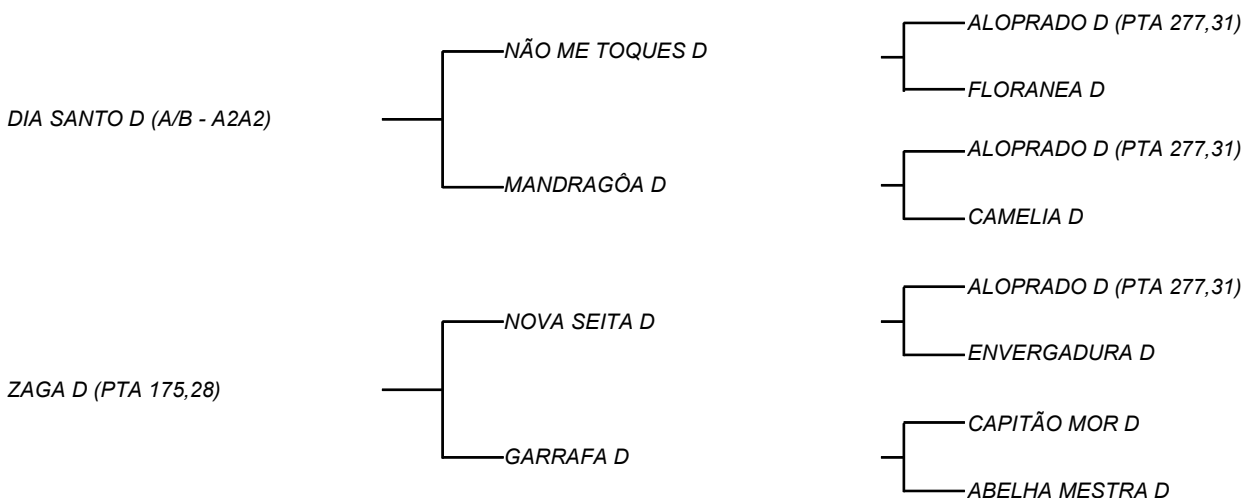

LONDRINA DA OLHO D'AGUA

VENDEDOR(ES): JOSE LUCIO DA SILVA JUNIOR

FAZENDA: FAZENDA OLHO D'AGUA

JLSL 37 - GUZERA - PO - FÊMEA - NASC.:27/05/2020 - IDADE: 25 MS

LOTE: 021

QTD.: 1

Uma bela novilha muito bem caracterizada, feminina e traz no sangue grandes reprodutores da raça Guzerá como PEQUI DA TABOQUINHA, INSTINTO TE TABOQUINHA, JACIARIO DE ALAGOINHA, ÉDIPO DE ALAGOINHA, JURADOR DA TEOTONIO, linhagens de Alagoinha e Teotônio. Uma carga genética que sem dúvida se transmitirá a seus descendentes na produção de leite e carne. Linhagem toda selecionada e adaptada às condições do semiárido do Nordeste. KAIOPA DA UMARI, sua mãe é filha de JURADOR DA TEOTONIO, portanto traz na sua genealogia toda bagagem da seleção do Guzerá leiteiro da Fazenda Teotônio. FAQUEIRO, touro do rebanho do IPA é filho de PEQUI TE TABOQUINHA, touro provado positivo com DEP Leite de 124 kg e 92% de confiabilidade. IMERSA TABOQUINHA, sua mãe, produziu 4.281 kg de leite, uma das matrizes de excelência da Fazenda Taboquinha. Seu pai INSTINTO DA TABOQUINHA é filho de ÉDIPO DE ALAGOINHA (A1437)

IBIAPINA FIV D (PTA 192,09)

VENDEDOR(ES): ESPÓLIO MANOEL DANTAS VILAR FILHO

FAZENDA: FAZENDA CARNAÚBA

MDVG 8161 - GUZERA - PO - MACHO - NASC.:18/09/2020 - IDADE: 22 MS

LOTE: 022

QTD.: 1

RGN MDVG 8161 - Filho de DIA SANTO D, touro este que se destaca em sua harmônica carcaça, um temperamento invejável desde que nasceu, e uma linhagem leiteira, vindo de sua mãe, MANDRAGOA D, de produção diária superior a **34 Kg/leite** e lactação fechada com **7403 Kg/leite!** ZAGA D, sua mãe, vem de um das famílias mais importantes e provadas do GADO D, já são mais de 5 gerações de vacas superiores a **16 Kg/leite** e muita fertilidade; Característica genética que se repete a mais de 80 anos; ZAGA D produziu mais de **21,5 Kg/leite** nessa última cria, aferida na CARNAÚBA.