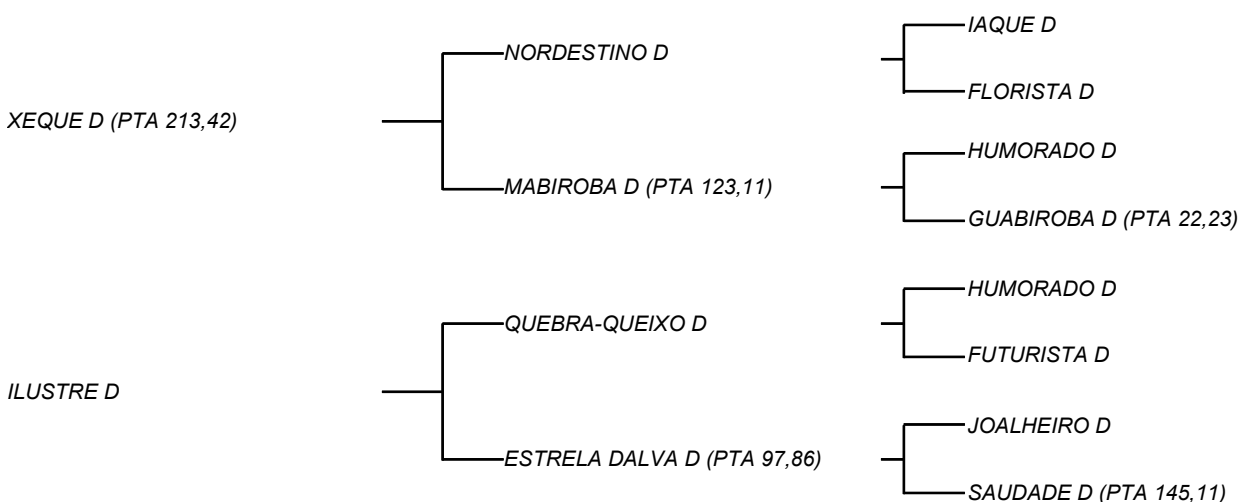

FAZENDA: SINDI OCP

SOSP 304 - SINDI - PO - FÊMEA - NASC.:07/05/2020 - IDADE: 25 MS

PORTA VOZ D (PTA 109,32)

LOTE: 050

VENDEDOR(ES): ESPÓLIO MANOEL DANTAS VILAR FILHO

QTD.: 1

FAZENDA: FAZENDA CARNAÚBA

MDVS 3689 - SINDI - PO - MACHO - NASC.:08/02/2021 - IDADE: 15 MS