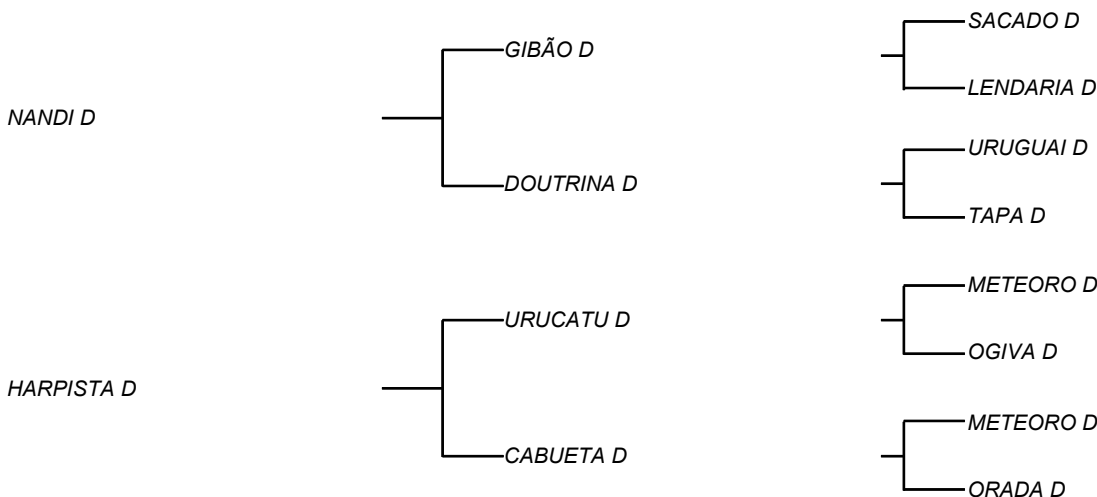

CANÇÃO D

LOTE: 013

VENDEDOR(ES): ESPÓLIO MANOEL DANTAS VILAR FILHO

QTD.: 1

FAZENDA: FAZENDA CARNAÚBA

MDVG 7649 - GUZERA - PO - FÊMEA - NASC.:05/06/2014 - IDADE: 97 MS

RGD MDVG 7649 - Uma vaca de porte ao qual preconizamos aqui no REBANHO D; **500 Kg** de peso e leite (**13,3 Kg/Leite/Dia**) a pasto de ótima qualidade! Descende de 4 gerações de vacas que tiveram suas lactações superior a **3 mil Kg/Leite!** Segue parida de ZODIACO D, touro que vem da ultima filha de JOANA D, a EQUAÇÃO D! Vaca que marcou como divisor de águas o REBANHO D, Uma bezerra chamada de LUA NOVA D (RGN), filha de ZODÍACO D! Coberta em 10/06/2022 pelo touro FAROL JBN

VASTIDÃO D (PTA 159,68)

LOTE: 014

VENDEDOR(ES): ESPÓLIO MANOEL DANTAS VILAR FILHO

QTD.: 1

FAZENDA: FAZENDA CARNAÚBA

MDVG 7397 - GUZERA - PO - FÊMEA - NASC.:29/11/2011 - IDADE: 127 MS

RGD MDVG 7397 - Única filha de PAPO AMARELO D, que a CARNAÚBA disponibilizou até hoje! Seu pai tem 5 gerações de vacas que a antecederam com leite aferido e provadas no curral, são elas: VARGINHA JÁ (**16 Kg/Leite/Dia**), ITAPERUNA JÁ (**15 Kg/Leite/Dia**), EXTREMOSA D (**16,3 Kg/Leite/Dia** e **4071 Kg/Leite** em **364 dias**) com dois grande campeonatos em pista, LIDERANÇA D (**16,2 Kg/Leite/Dia**) e mãe de 2 touros usados na CARNAÚBA, ABELHA MESTRA D (**13,5 Kg/Leite/Dia** e **2807 Kg/Leite** em **321 dias**) irmã paterna de ALOPRADO D! Sua mãe depois que pariu enchendo o balde (**23 Kg/Leite/Dia** e **5097 Kg/Leite** em **342 dias**), e a vista de Sr. MANELITO foi eleita como sucessora de INAJÁ D, como vaca mais completa do REBANHO D, em relação a tipo, leite e raça! VASTIDÃO D, vem produzindo nessa lactação **11,77 Kg/Leite/Dia** e parida de FAROL JBN, uma bezerra chamada LUARADA D (RGN)!