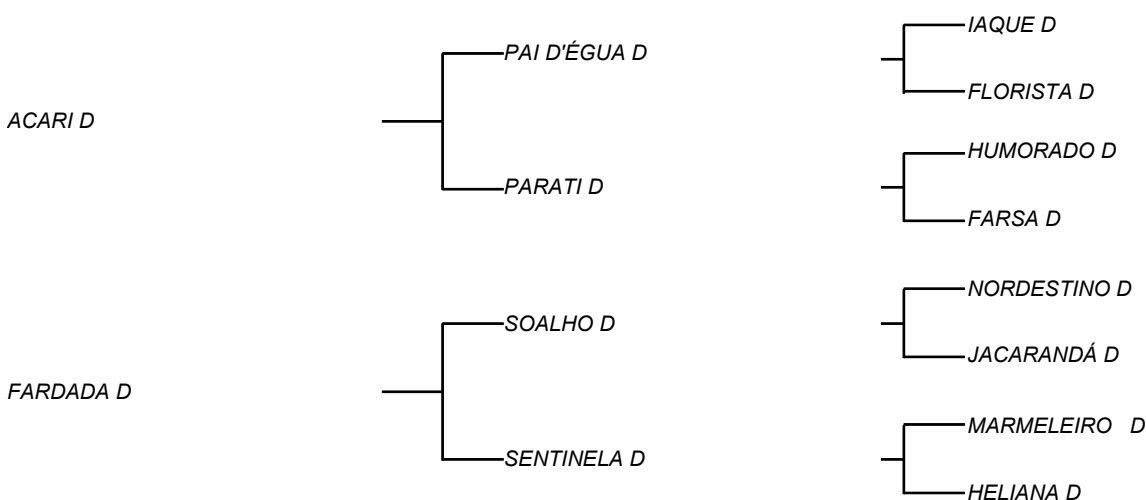

LISBOA D

LOTE: 040

VENDEDOR(ES): ESPÓLIO MANOEL DANTAS VILAR FILHO

QTD.: 1

FAZENDA: FAZENDA CARNAÚBA

MDVS 3343 - SINDI - PO - FÊMEA - NASC.:14/07/2017 - IDADE: 60 MS

RGD MDVS 3343 - Vaca jovem, filha de ACARI D, , touro que mais que provou as funções quando se fala de gado de peso e leite, com filhas campeãs de torneio, fertilidade e com filhas parindo mais cedo que a média do rebanho! A mãe de ACARI D, teve no topo do sumário da raça por dois anos seguidos com os seus **7464 Kg/Leite na 5ª cria em 318 dias de lactação!** Sua mãe FARDADA D, em sua 1ª cria produziu **11.7 Kg/Leite/Dia** e **2380 Kg/Leite** em **307 dias!** Rigorosa na fertilidade, emprenhando aos 60 dias de parida; Segue parida de DIAMANTE D, um bezerro chamado QUILATE D! Coberta por DECENTE D em 25/06/2022.