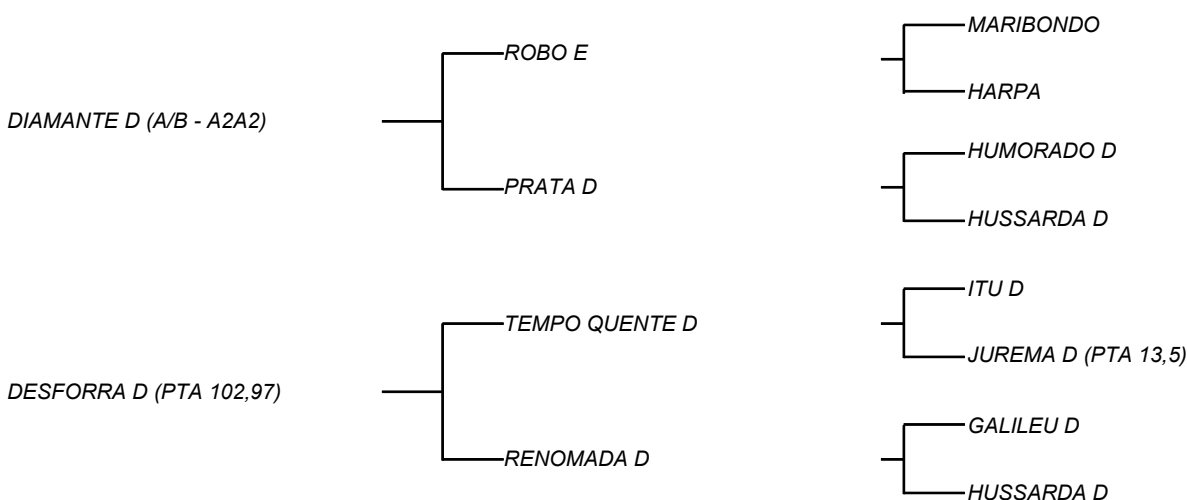

MAGIA D (PTA 54,26)

VENDEDOR(ES): ESPÓLIO MANOEL DANTAS VILAR FILHO

FAZENDA: FAZENDA CARNAÚBA

MDVS 3368 - SINDI - PO - FÊMEA - NASC.:10/05/2018 - IDADE: 50 MS

LOTE: 038

QTD.: 1

RGD MDVS 3368 - Vaca jovem filha de DIAMANTE D, touro que tem em si uma das melhores carcaças, dos touros que cobrem atualmente na CARNAÚBA! Cruzamento esse que escolhido por MANELITO, com uma das vacas de melhor ficha reprodutiva do rebanho D, PRATA D, que produziu **3178 Kg/Leite e máxima de 18,8 Kg/dia**, é da família direta de ADEGA D, vaca recordista em produção dia! Touro este que pelo 3º ano tem seu estoque de sêmen esgotado na CARNAÚBA! Sua mãe, DESFORRA D, produziu mais de **38 Kg/Leite/Dia** e fechou a lactação com **3030 Kg/Leite em 279 dias**, praticamente irmã própria de ADEGA D; Família consagrada em fertilidade, leite e raça; As três irmãs, ADEGA D, ZUMINGA D e DESFORRA D, tem escrito uma historia firme no REBANHO D. Segue com P+