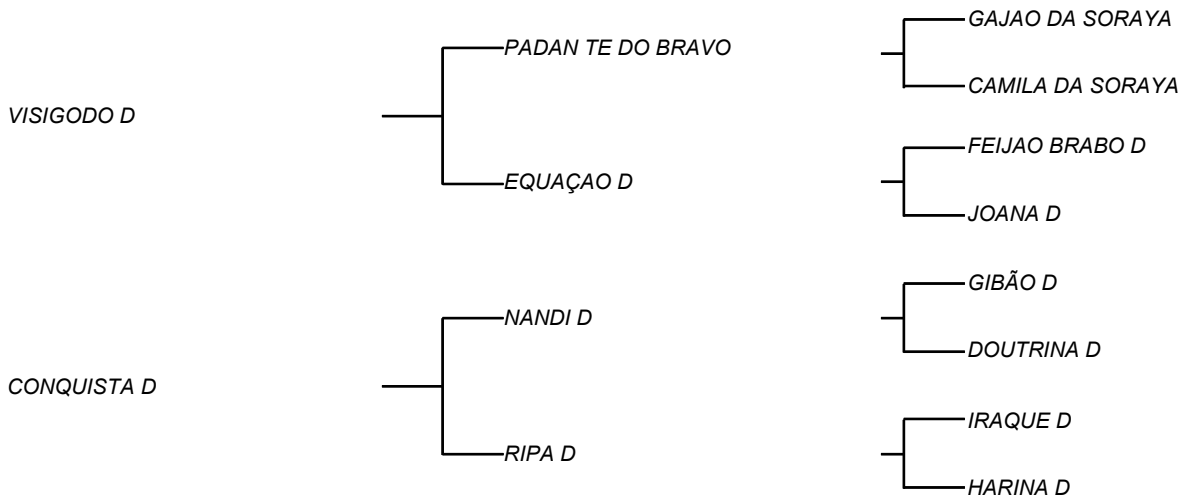

IBIARA D

LOTE: 008

VENDEDOR(ES): ESPÓLIO MANOEL DANTAS VILAR FILHO

QTD.: 1

FAZENDA: FAZENDA CARNAÚBA

MDVG 8138 - GUZERA - PO - FÊMEA - NASC.:02/08/2020 - IDADE: 23 MS

RGN MDVG 8138 - Filha de VIOLINO D, que vem de NÃO ME TOQUES D, touro fruto do cruzamento que a CARNAÚBA mais acertou, GIBÃO X VACA ALOPRADO, sendo ele destacado por MANELITO, como touro mais completo do rebanho D, com LAUREADA D, vaca essa que foi muito bajulada na UNIUBE, pelo equilíbrio de carcaça **565 Kg** e muito leite, **23,5 Kg/Leite/Dia** e **5447 Kg/Leite** em **323 dias!** Sua mãe, UMBU D, produziu **3430 Kg/Leite em 320 dias**, sendo filha de MINERVA D, que passou dos **23 Kg/Leite/Dia** e lactação de **5507 Kg/Leite** em **325 dias**

IMBITUDA D

LOTE: 009

VENDEDOR(ES): ESPÓLIO MANOEL DANTAS VILAR FILHO

QTD.: 1

FAZENDA: FAZENDA CARNAÚBA

MDVG 8109 - GUZERA - PO - FÊMEA - NASC.:01/04/2020 - IDADE: 27 MS

RGN MDVG 8109 - Seu pai, VISIGODO D Touro que compôs o GADO D, incluindo seu racial e linhas perfeitas do gado Guzerá puro pela natureza e lapidado pelo tempo; Com a ajuda guzerasista, SERGIO VILAS BOAS, que confirmou tudo que MANELITO viu, no seu avô paterno, PADAN DA SORAYA, em relação a pureza, leite e temperamento; Sua avó paterna EQUAÇÃO D que produziu **2970 Kg/leite com 6,5% de gordura** e máxima de **13,2 Kg/leite/dia** é filha direta de JOANA D, que produziu **5118 Kg/leite em 360 dias com 5% de gordura** e máxima de **23,1 Kg/leite/dia** e VISIGODO D que hoje está servido ao rebanho do amigo PAULO LEITE do município de Desterro/PB; Sua mãe CONQUISTA D, presente neste evento. Uma vaca de racial destacado pela imponência do Guzerá! REPARO D, seu pai, touro escolhido para aprimorar o racial do gado, tendo em si a união entre funcionalidade x raça, e foi um destaque em dias D anteriores! Sua mãe, segue a 4 gerações de vacas com lactações de media de **3100 Kg/Leite!** Nessa lactação, CONQUISTA D, obteve pesagem de **12,66 Kg/Leite/dia!**