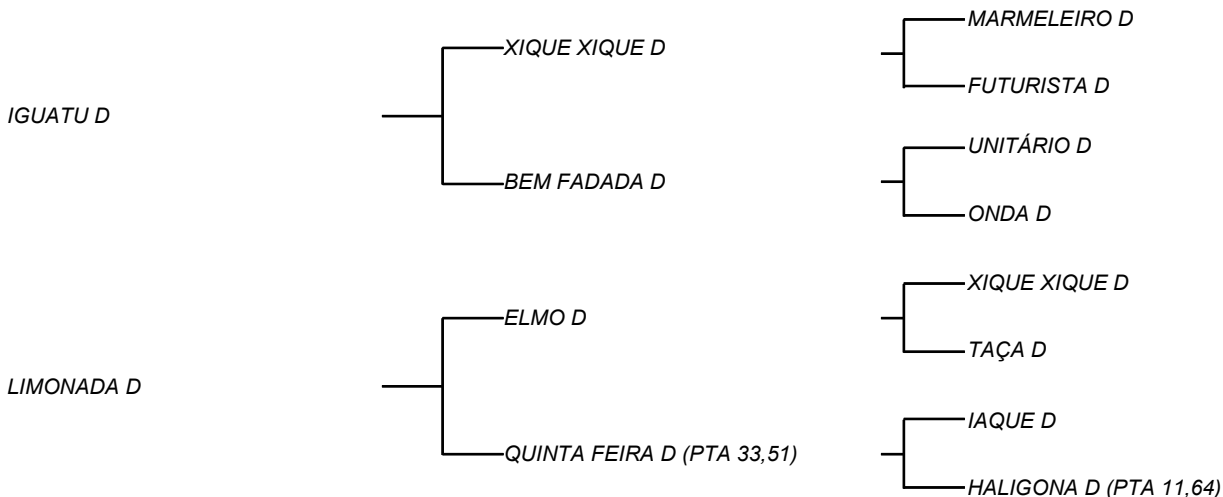

PROCISSÃO D

LOTE: 033

VENDEDOR(ES): ESPÓLIO MANOEL DANTAS VILAR FILHO

QTD.: 1

FAZENDA: FAZENDA CARNAÚBA

MDVS 3650 - SINDI - PO - FÊMEA - NASC.:10/02/2021 - IDADE: 17 MS

AGUARDANDO DNA - Filha de IGUATÚ D, touro filho de BEM FADADA D, é vaca de **5600 Kg/leite** com pico de produção de **26,8 Kg/leite** pesado durante a "Festa do Boi" - Natal/RN, com 4 gerações provadas na família com mais de **5 mil Kg/leite**; Filha de ONDA D, vaca Campeã Nacional em torneio leiteiro, produziu **7346 Kg/leite**, pesados na CARNAÚBA e mais de **8 mil Kg/leite** pesados na UNIUBE Fazenda Escola em Uberaba- MG; Seu pai, XIQUE XIQUE D é filho de FUTURISTA D que teve produção máxima de **16,8 Kg/leite** e com media de **3248 Kg/leite** em 9 lactações, uma das maiores vacas de vida reprodutiva na CARNAÚBA e que teve 5 filhas com media superior a **3.500 Kg/leite** em suas lactações. Sua mãe, LIMONADA D, que morreu precocemente, filha direta de QUINTA-FEIRA D, vaca de muita fertilidade, tipo e que passou de **3 mil Kg/Leite** em 6 lactações que foi aferida!