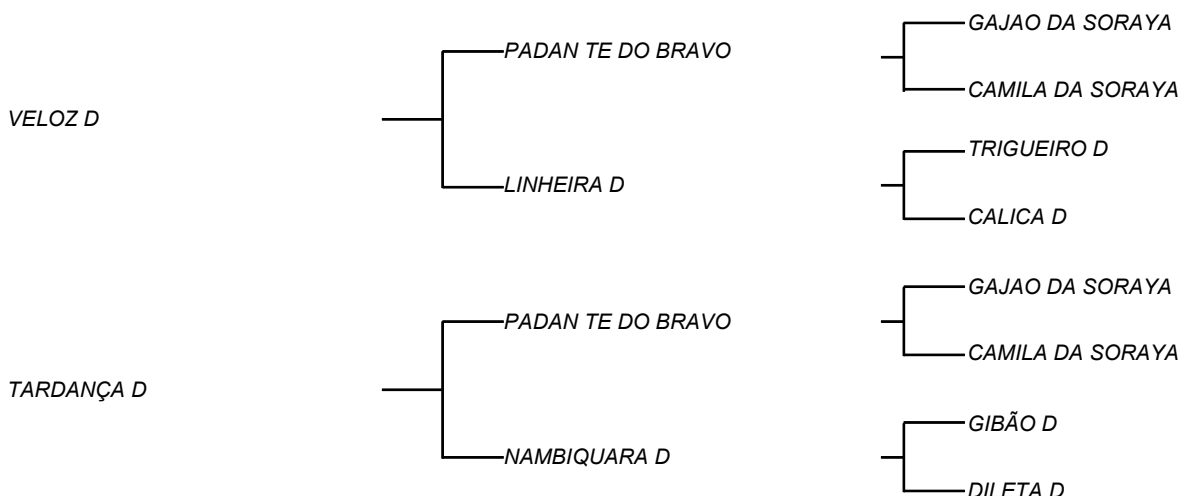

HESITANTE D

LOTE: 010

VENDEDOR(ES): ESPÓLIO MANOEL DANTAS VILAR FILHO

QTD.: 1

FAZENDA: FAZENDA CARNAÚBA

MDVG 8014 - GUZERA - PO - FÊMEA - NASC.:23/02/2019 - IDADE: 41 MS

RGD MDVG 8014 - Seu pai, VELOZ D, um dos touros de mais equilíbrio de carcaça, na atualidade da Carnaúba, unindo o racial do gado do deserto de 5 mil anos de leite gordo; VELOZ D, Touro que compôs o GADO D, incluindo seu racial e linhas perfeitas do gado Guzerá puro pela natureza e lapidado pelo tempo; Com a ajuda guzerasista, SERGIO VILAS BOAS, que confirmou tudo que MANELITO viu, no seu pai PADAN DA SORAYA, em relação a pureza, leite e temperamento; Sua mãe TARDANÇA D, é filha de NAMBIQUARA D, que produziu **4398 Kg** e máxima de **24,9 Kg/dia**, tem 3 gerações de mães campeãs de produção de leite na CARNAÚBA; DILETA D, **18,2 Kg/leite/dia**; VIOLETEIRA D, **16,4 Kg/leite/dia** e PARAIBA D com **3350 Kg/Leite** em **283 dias**. Coberta por FAROL JBN em 29/06/2022.