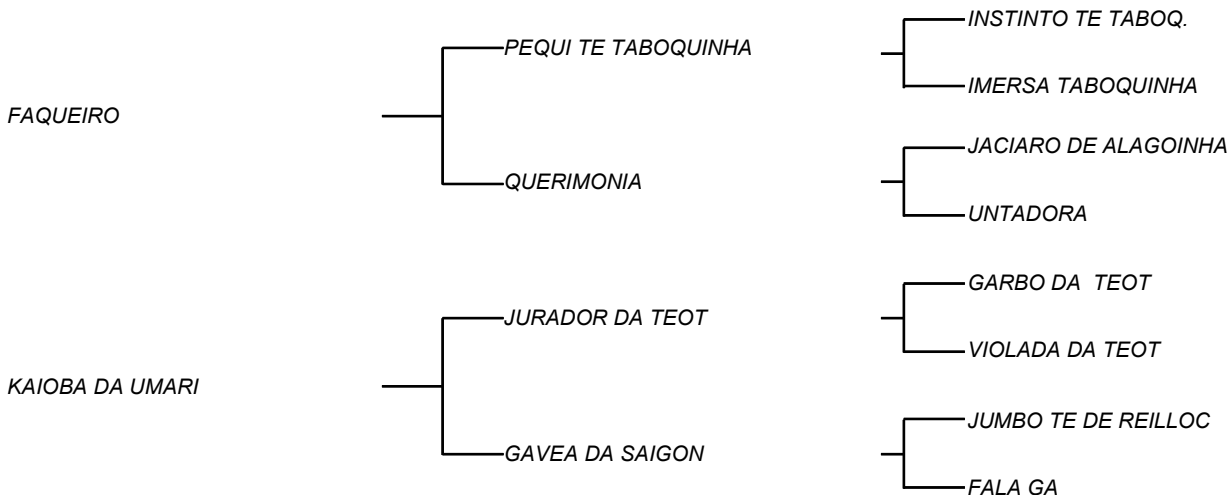

FACEIRA JBN

LOTE: 020

VENDEDOR(ES): JOSE BEZERRA DE ALMEIDA NETO

QTD.: 1

FAZENDA: SÃO JOSÉ

JBNG 135 - GUZERA - PO - FÊMEA - NASC.:02/07/2019 - IDADE: 36 MS

ALOPRADO D, TRIGUEIRO D, HIERARCA D e CUBITO, importantes nomes do Guzerá em reunidos nessa genealogia. Novilha de expressividade racial, carcaça compacta e promessa de leite, o que vem a torná-la uma matriz muito interessante, como base de um plantel que se destine à produção pecuária em condições reais. Lote saído do campo diretamente para as filmagens, sem trato extra. Segue parida de uma fêmea de JEREMOABO RJ

LONDRINA DA OLHO D'AGUA

VENDEDOR(ES): JOSE LUCIO DA SILVA JUNIOR

FAZENDA: FAZENDA OLHO D'AGUA

JLSL 37 - GUZERA - PO - FÊMEA - NASC.:27/05/2020 - IDADE: 25 MS

LOTE: 021

QTD.: 1

Uma bela novilha muito bem caracterizada, feminina e traz no sangue grandes reprodutores da raça Guzerá como PEQUI DA TABOQUINHA, INSTINTO TE TABOQUINHA, JACIARIO DE ALAGOINHA, ÉDIPO DE ALAGOINHA, JURADOR DA TEOTONIO, linhagens de Alagoinha e Teotônio. Uma carga genética que sem dúvida se transmitirá a seus descendentes na produção de leite e carne. Linhagem toda selecionada e adaptada às condições do semiárido do Nordeste. KAIOPA DA UMARI, sua mãe é filha de JURADOR DA TEOTONIO, portanto traz na sua genealogia toda bagagem da seleção do Guzerá leiteiro da Fazenda Teotônio. FAQUEIRO, touro do rebanho do IPA é filho de PEQUI TE TABOQUINHA, touro provado positivo com DEP Leite de 124 kg e 92% de confiabilidade. IMERSA TABOQUINHA, sua mãe, produziu 4.281 kg de leite, uma das matrizes de excelência da Fazenda Taboquinha. Seu pai INSTINTO DA TABOQUINHA é filho de ÉDIPO DE ALAGOINHA (A1437)