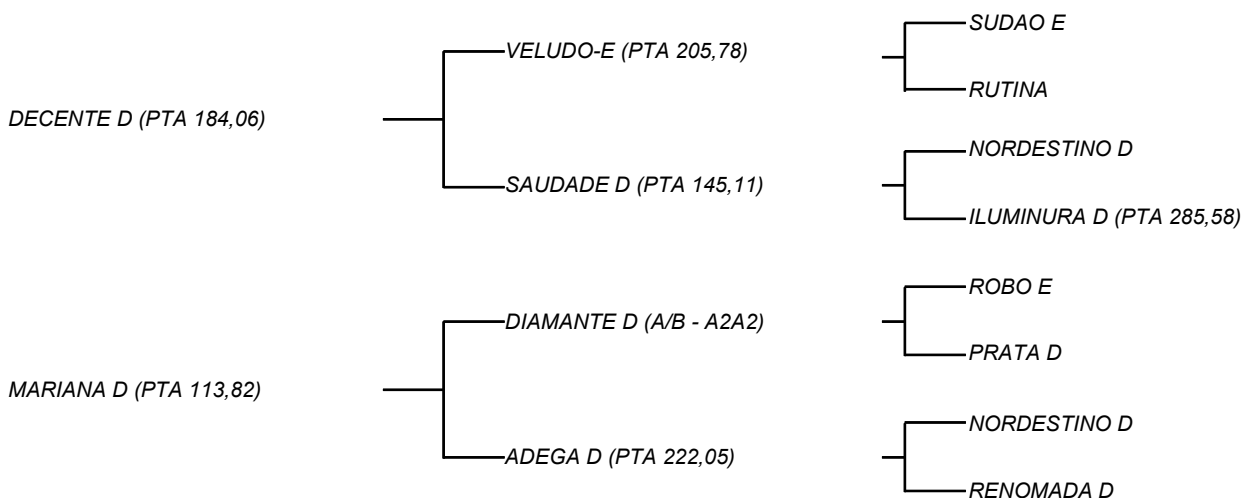

MARIANA D X DECENTE D

LOTE: 062

VENDEDOR(ES): ESPÓLIO MANOEL DANTAS VILAR FILHO

QTD.: 1

FAZENDA: FAZENDA CARNAÚBA

SINDI - PO - PRENHEZ - RECEPTORA: P.P:

PREVISÃO DE PARTO 26/08/2022

SEXADA DE FÊMEA