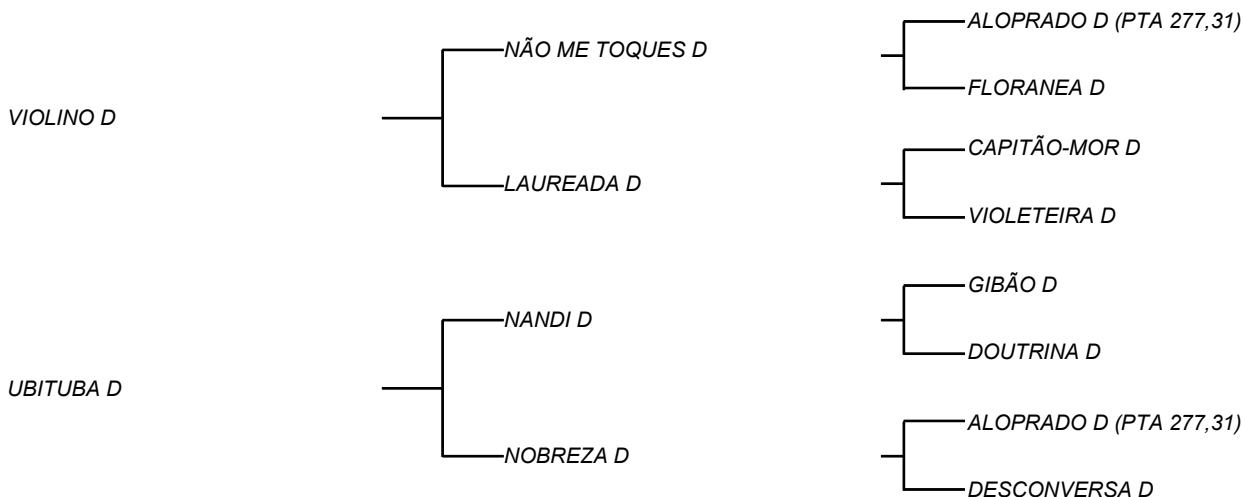

JUNCO D (PTA 117,55)

LOTE: 00A

VENDEDOR(ES): ESPÓLIO MANOEL DANTAS VILAR FILHO

QTD.: 1

FAZENDA: FAZENDA CARNAÚBA

MDVG 8197 - GUZERA - PO - MACHO - NASC.:08/03/2021 - IDADE: 16 MS

DOAÇÃO PARA PAROQUIA NOSSA SENHORA DA CONCEIÇÃO - TAPEROÁ/PB - RGN MDVG 8197 - Típico filho de VIOLINO D que vem de NÃO ME TOQUES D, touro fruto do cruzamento que a CARNAÚBA mais acertou, GIBÃO X VACA ALOPRADO, sendo ele destacado por MANELITO, como touro mais completo do REBANHO D, com LAUREADA D, vaca essa que foi muito bajulada na UNIUBE, pelo equilíbrio de carcaça **565 Kg** e muito leite, **23.5 Kg/Leite/Dia** e **5447 Kg/Leite** em **323 dias**; Bezerro com muita raça, carcaça e comprimento; Sua mãe, UBITUBA D, chegou a produzir **10,6 Kg/leite** em dias de ordenhas em regime extremo de pasto.

LIGEIRO DA EMPARN 62

LOTE: 00B

VENDEDOR(ES): EMPARN EMP DE PESQ AGROP DO RN S A

QTD.: 1

FAZENDA: EMPARN/EMPARN EMP DE PESQ AGROP DO RN S A

PEGA - PO - MACHO - NASC.:20/12/2019 - IDADE: 30 MS - PELO DE RATO