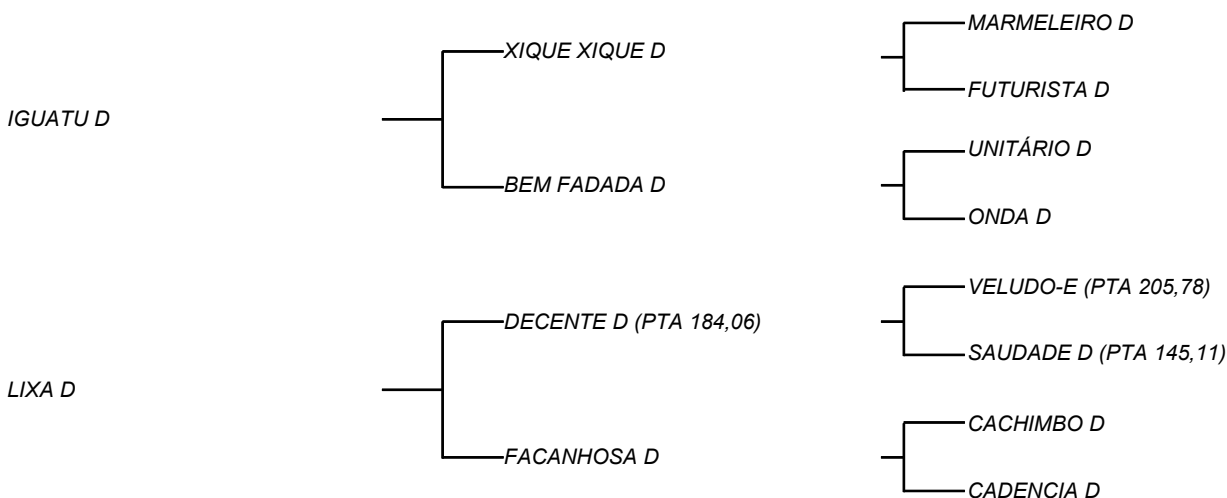

PARCERIA D

LOTE: 028

VENDEDOR(ES): ESPÓLIO MANOEL DANTAS VILAR FILHO

QTD.: 1

FAZENDA: FAZENDA CARNAÚBA

MDVS 3664 - SINDI - PO - FÊMEA - NASC.:05/03/2021 - IDADE: 16 MS

RGN MDVS 3664 - Uma das únicas filhas de IGUATÚ D, filho de BEM FADADA D, vaca de **5600 Kg/leite** com pico de produção de **26,8 Kg/leite** pesado durante a "Festa do Boi" - Natal/RN, com 4 gerações provadas na família com mais de **5 mil Kg/leite**; Filha de ONDA D, vaca Campeã Nacional em torneio leiteiro, produziu **7346 Kg/leite**, pesados na CARNAÚBA e mais de **8 mil Kg/leite** pesados na UNIUBE Fazenda Escola em Uberaba- MG; Seu pai, XIQUE XIQUE D é filho de FUTURISTA D que teve produção máxima de **16,8 Kg/leite** e com media de **3248 Kg/leite** em 9 lactações, uma das maiores vacas de vida reprodutiva na CARNAÚBA e que teve 5 filhas com media superior a **3.500 Kg/leite** em suas lactações. Sua mãe LIXA D, produziu **13,3 Kg/Leite/Dia** e **2538 Kg/Leite** em **279 dias!** Bezerra que se mostra por todo canto que se olha, um vaca leiteira e destacada!