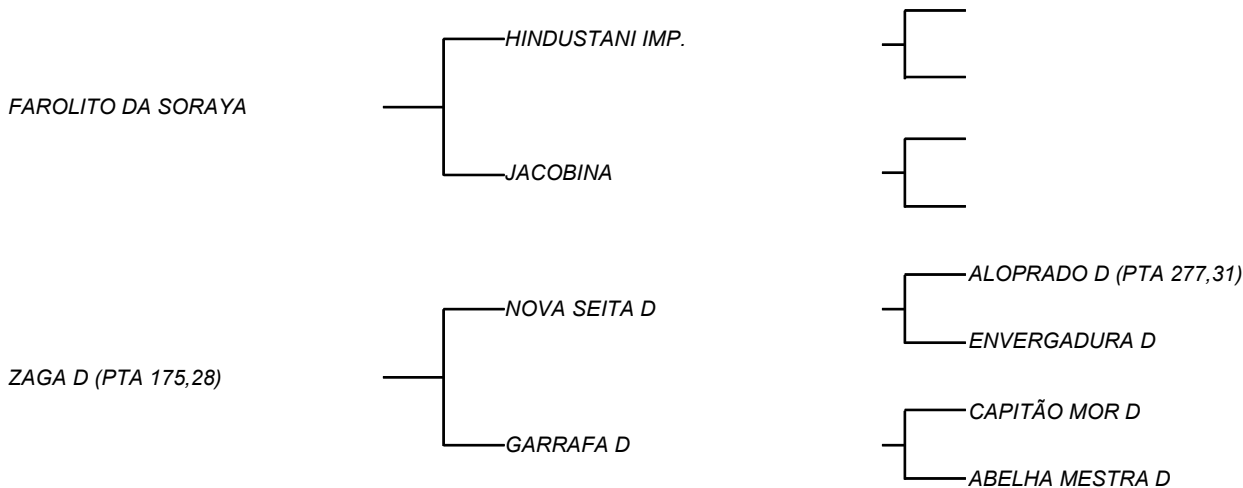

ZAGA D X FAROLITO DA SORAYA

LOTE: 061

VENDEDOR(ES): ESPÓLIO MANOEL DANTAS VILAR FILHO

QTD.: 1

FAZENDA: FAZENDA CARNAÚBA

GUZERA - PO - PRENHEZ - RECEPTORA: P.P:

PRIVISÃO DE PARTO 01/03/2023

PRENHES NÃO SEXADA