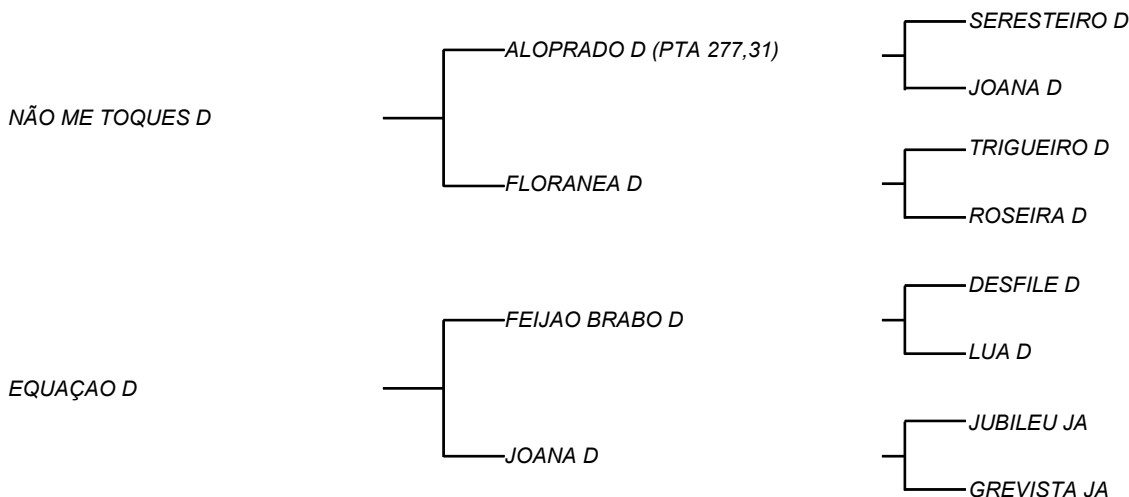

ILUSTRE D (PTA 175,99)

VENDEDOR(ES): ESPÓLIO MANOEL DANTAS VILAR FILHO

FAZENDA: FAZENDA CARNAÚBA

MDVG 8115 - GUZERA - PO - MACHO - NASC.:12/05/2020 - IDADE: 26 MS

LOTE: 024

QTD.: 1

RGN MDVG 8115 - Garrote de uma carcaça e racial de muito destaque! Além de um ótimo temperamento, filho de VIOLINO D que vem de NÃO ME TOQUES D, touro fruto do cruzamento que a CARNAÚBA mais acertou, GIBÃO X VACA ALOPRADO, sendo ele destacado por MANELITO, como touro mais completo do rebanho D, com LAUREADA D, vaca essa que foi muito bajulada na UNIUBE, pelo equilíbrio de carcaça **565 Kg** e muito leite; Sua mãe, ANDEIRA D, que já passou dos **15 Kg/Leite/Dia** e lactação acima de **3 mil Kg**, tem uma das melhores e mais funcionais carcaças do REBANHO D, hoje! Uma rusticidade diferenciada, ao ponto de momento algum chegar a mostrar seu esqueleto.

ZODIACO D (PTA 256,91) (A2 A2)

LOTE: 025

VENDEDOR(ES): ESPÓLIO MANOEL DANTAS VILAR FILHO

QTD.: 1

FAZENDA: FAZENDA CARNAÚBA

MDVG 7478 - GUZERA - PO - SÊMEN - NASC.:25/03/2012 - IDADE: 123 MS

RGD MDVG 7478 - Um touro de repasse, que depois de deixar muitos filhos no REBANHO D, a CARNAÚBA resolve, dentro da regra do DIA D, em ofertar o que já foi usado e avaliado nela; Abrir mão todos os anos de um touro; Filho de NÃO ME TOQUES D, touro fruto do cruzamento que a CARNAÚBA mais acertou, sendo ele destacado por MANELITO, como touro mais completo do REBANHO D; Sua mãe EQUAÇÃO D, vaca filha direta de JOANA D, que produziu **5118 Kg/leite em 360 dias com 5% de gordura** e máxima de **23,1 Kg/leite/dia**; EQUAÇÃO D chegou a produzir **13,2 Kg/Leite/Dia**, fechando a lactação de **2970 Kg/Leite em 242 dias!** Uma carcaça parruda, compacta e firme, musculatura de touro ativo e dominante!