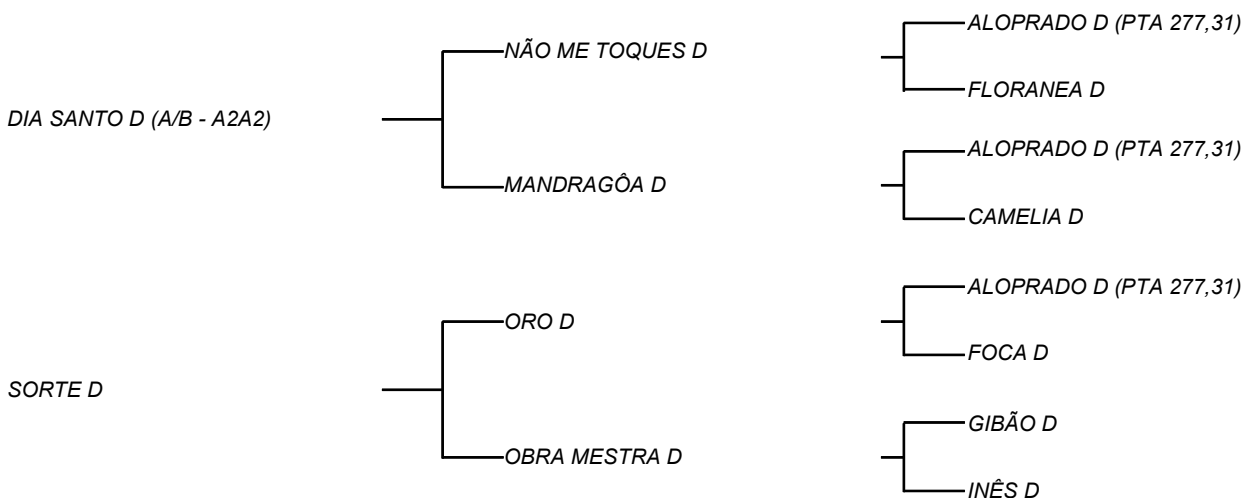

SORTE D X DIA SANTO D

LOTE: 054

VENDEDOR(ES): ESPÓLIO MANOEL DANTAS VILAR FILHO

QTD.: 1

FAZENDA: FAZENDA CARNAÚBA

GUZERA - PO - PRENHEZ - RECEPTORA: P.P:

PREVISÃO DE PARTO 30/11/2022

SEXADA DE FÊMEA