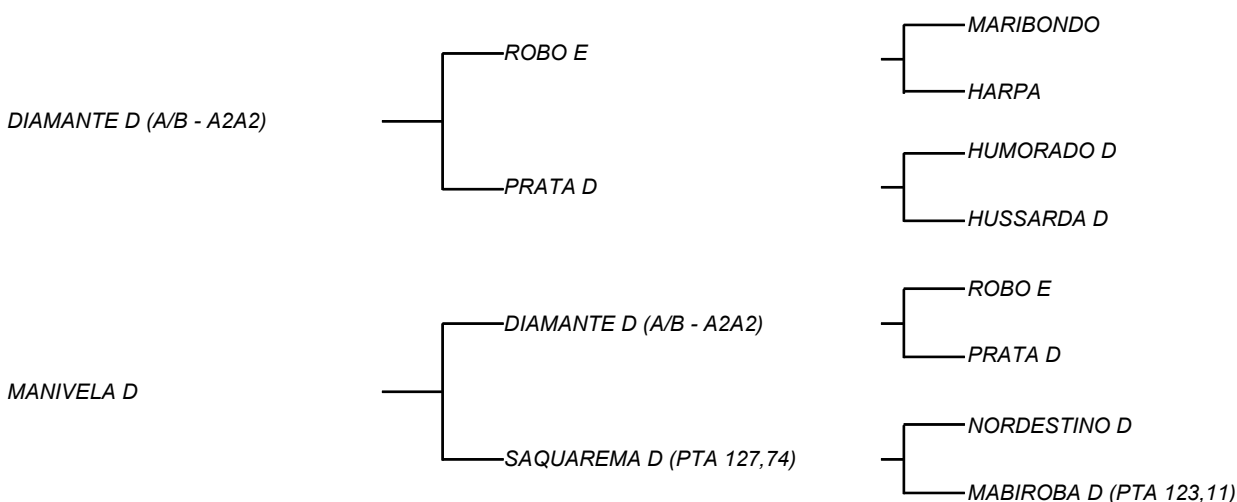

PROMESSA D

LOTE: 032

VENDEDOR(ES): ESPÓLIO MANOEL DANTAS VILAR FILHO

QTD.: 1

FAZENDA: FAZENDA CARNAÚBA

MDVS 3652 - SINDI - PO - FÊMEA - NASC.:12/02/2021 - IDADE: 17 MS

RGN MDVS 3652 - Essa de fato promete! Consanguínea em DIAMANTE D, touro que tem em si uma das melhores carcaças, dos touros que cobrem atualmente na CARNAÚBA! Cruzamento esse que escolhido por MANELITO, com uma das vacas de melhor ficha reprodutiva do rebanho D, PRATA D, que produziu **3178 Kg/Leite e máxima de 18,8 Kg/dia**, é da família direta de ADEGA D, vaca recordista em produção dia! Touro este que pelo 3º ano tem seu estoque de sêmen esgotado na CARNAÚBA! Sua mãe, MANIVELA D, na 1ª lactação aferida, no sistema 2 da ABCZ, deu pique de **14,8 Kg/Leite/Dia** e fechou a lactação com **3352 Kg/Leite em 365 dias**! Sendo já a 5ª geração de vacas aferidas, no REBANHO D e todas elas superiores a **3 mil Kg/Leite**!