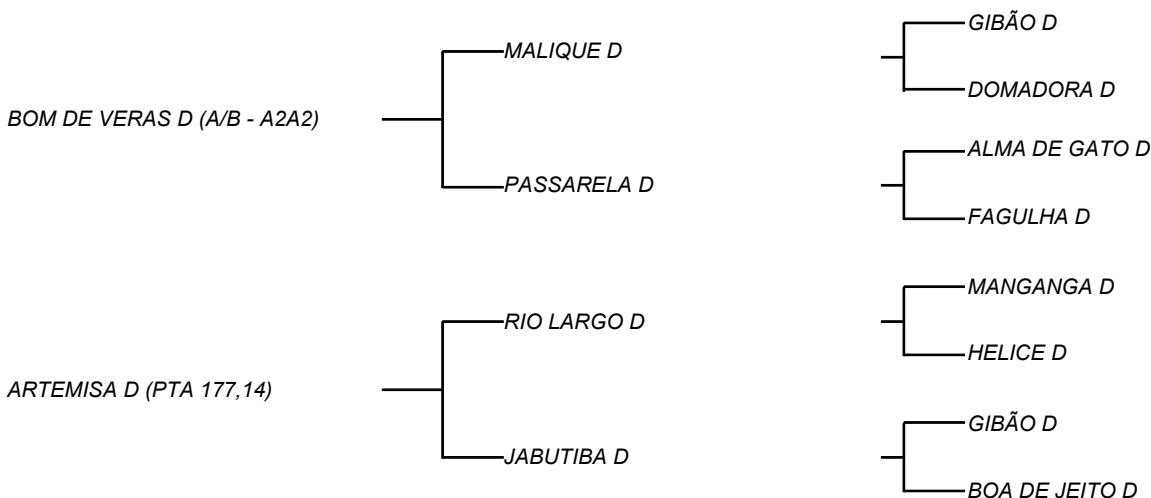

JANGADEIRA D

LOTE: 005

VENDEDOR(ES): ESPÓLIO MANOEL DANTAS VILAR FILHO

QTD.: 1

FAZENDA: FAZENDA CARNAÚBA

MDVG 8206 - GUZERA - PO - FÊMEA - NASC.:26/03/2021 - IDADE: 15 MS

RGN MDVG 8206 - Bezerra filha de DIA SANTO D, touro este que se destaca em sua harmônica carcaça, um temperamento invejável desde de que nasceu, e uma linhagem leiteira, vindo de sua mãe, MANDRAGO A D, de produção diária superior a **34 Kg/leite** e lactação fechada com **7403 Kg/leite**; Sua mãe FIGIRA D, vaca de muito padrão racial, grossa (**450 Kg**) e muito rustica! Produziu **17,8 Kg/Leite/Dia** em seu pico de lactação! Sem sombra de duvida está alinhada com a dupla função, o qual a CARNAÚBA faz o melhoramento a mais de 80 anos!

IGACABA D

LOTE: 006

VENDEDOR(ES): ESPÓLIO MANOEL DANTAS VILAR FILHO

QTD.: 1

FAZENDA: FAZENDA CARNAÚBA

MDVG 8167 - GUZERA - PO - FÊMEA - NASC.:05/09/2020 - IDADE: 22 MS

RGN MDVG 8167 - Típica filha de BOM DE VERAS D, touro de melhor carcaça hoje na CARNAÚBA, filho de MALIQUE D, touro de carcaça harmônica e bem coberta; Um dos touros mais usados na CARNAÚBA, por ser filho de DOMADORA D, que teve a maior lactação daqui com **8737 Kg/leite à 6.7% de Gordura** em **325 dias** e com pique de **28.5 Kg/leite/dia**, com PASSARELA D, que produziu **19 Kg/Leite/Dia** e fechando lactação com **3735 Kg/Leite**, tem um formato ideal também no seu racial, no qual preconizamos junto ao melhoramento do REBANHO D tem um formato ideal também no seu racial, no qual preconizamos junto ao melhoramento do REBANHO D; Sua mãe, vaca de muita raça, tipo e porte adequado (**400 Kg**) para uma rês funcional! Temperamento dos melhores possíveis, produziu **12,1 Kg/Leite/ Dia**, sendo filha de NINHA D, que é filha de ALOPRADO D o touro mais leiteiro até hoje no rebanho D, foi duas vezes campeã em torneio leiteiro na Festa do Boi, ultrapassando **32 Kg/Leite** e fechando lactação com mais de **6 mil Kg/Leite**;