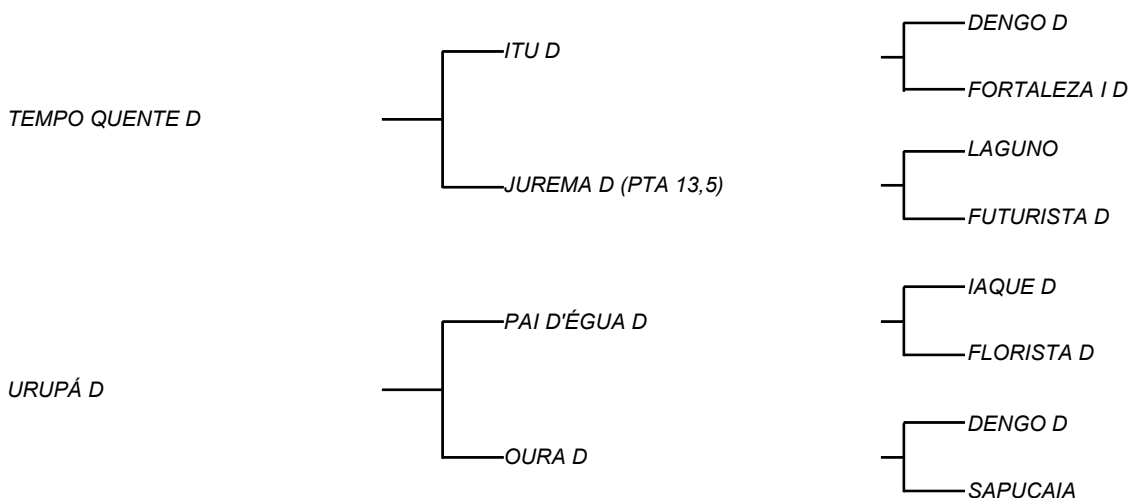

ASTUTA D

LOTE: 046

VENDEDOR(ES): ESPÓLIO MANOEL DANTAS VILAR FILHO

QTD.: 1

FAZENDA: FAZENDA CARNAÚBA

MDVS 2412 - SINDI - PO - FÊMEA - NASC.:21/11/2007 - IDADE: 176 MS

RGD MDVS 2412 - Uma vaca de família destacada no REBANHO D, desde a descendência de OURA D (**3046 Kg/Leite** em **322 dias**)! Sua irmã FAROLEIRA D, doadora da CARNAÚBA e que passou dos **13 Kg/Leite/Dia**! Sua mãe URUPA D, produziu **21,6 Kg/Leite/Dia** e foi eleita na UNIUBE como a melhor vaca das 13 que foram para lá em parceria, em relação ao produzido em leite por Kg de peso de vaca! Segue coberto de MAGNO FIV D em 01/06/2022