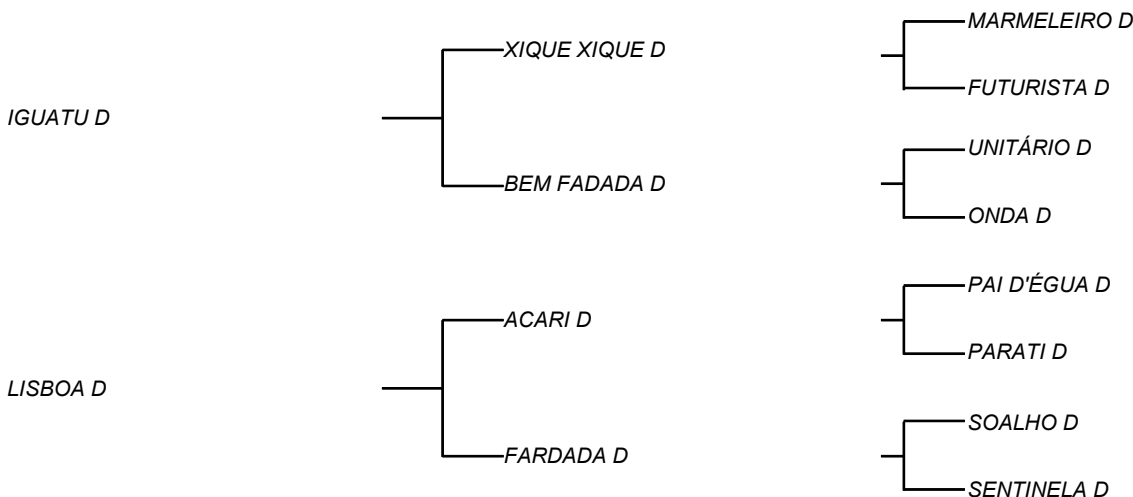

PARARI D

LOTE: 029

VENDEDOR(ES): ESPÓLIO MANOEL DANTAS VILAR FILHO

QTD.: 1

FAZENDA: FAZENDA CARNAÚBA

MDVS 3662 - SINDI - PO - FÊMEA - NASC.:03/03/2021 - IDADE: 16 MS

RGN MDVS 3662 - Filha de IGUATÚ D, touro filho de BEM FADADA D, é vaca de **5600 Kg/leite** com pico de produção de **26,8 Kg/leite** pesado durante a "Festa do Boi" - Natal/RN, com 4 gerações provadas na família com mais de **5 mil Kg/leite**; Filha de ONDA D, vaca Campeã Nacional em torneio leiteiro, produziu **7346 Kg/leite**, pesados na CARNAÚBA e mais de **8 mil Kg/leite** pesados na UNIUBE Fazenda Escola em Uberaba- MG; Seu pai, XIQUE XIQUE D é filho de FUTURISTA D que teve produção máxima de **16,8 Kg/leite** e com media de **3248 Kg/leite** em 9 lactações, uma das maiores vacas de vida reprodutiva na CARNAÚBA e que teve 5 filhas com media superior a **3.500 Kg/leite** em suas lactações. Sua mãe, LISBOA D, na 1ª lactação aferida, deu **2380 Kg/Leite** em **307 dias** e pique de **11,7 Kg/Leite/Dia!** Faz parte do time da 5ª geração de vacas aferidas e provadas do REBANHO D!