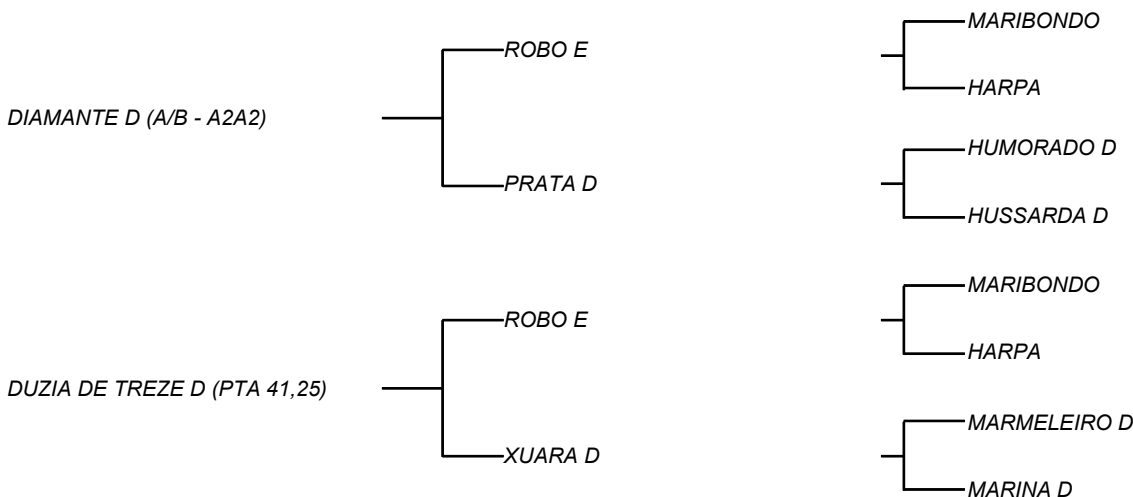

JACOBINA D

LOTE: 041

VENDEDOR(ES): ESPÓLIO MANOEL DANTAS VILAR FILHO

QTD.: 1

FAZENDA: FAZENDA CARNAÚBA

MDVS 3256 - SINDI - PO - FÊMEA - NASC.:18/05/2016 - IDADE: 74 MS

RGD MDVS 3256 -Sua mãe, é síntese em equilíbrio, temperamento x raça x leite e desenvolvimento. Doadora da CARNAÚBA e mãe de MAGNO D! Produziu **12,8 Kg/Leite/Dia** e não falha ao que se quer em partos, assim como toda a família de ROBO E! Segue com prenhes positiva de DIAMANTE D, touro que tem em si uma das melhores carcaças, dos touros que cobrem atualmente na CARNAÚBA!