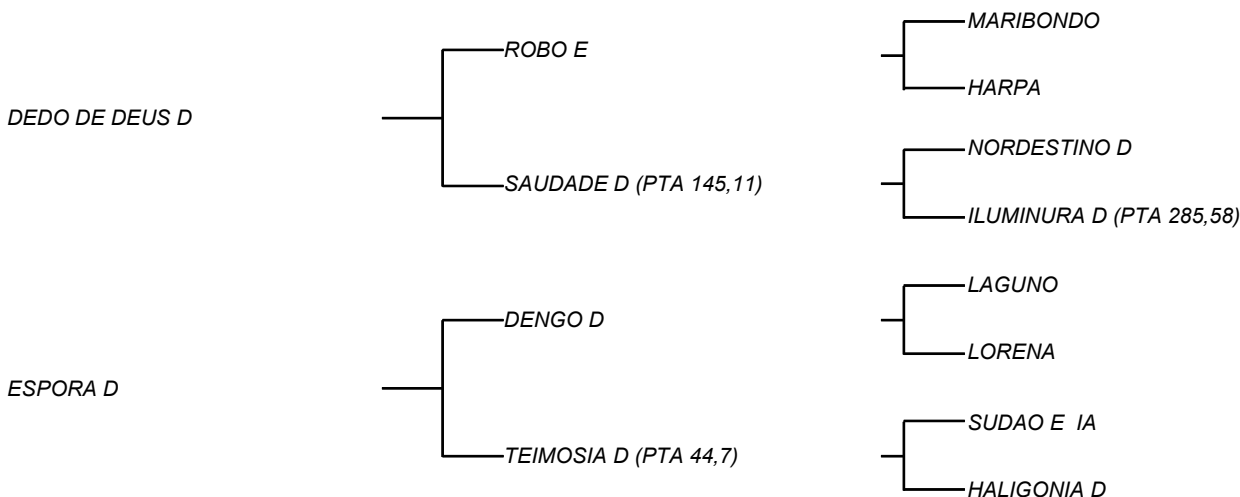

OURICANA D

LOTE: 035

VENDEDOR(ES): ESPÓLIO MANOEL DANTAS VILAR FILHO

QTD.: 1

FAZENDA: FAZENDA CARNAÚBA

MDVS 3599 - SINDI - PO - FÊMEA - NASC.:22/07/2020 - IDADE: 24 MS

RGN MDVS 3599 - Filha de DEDO DE DEUS D, que é filha de SAUDADE D, vaca recordista em lactações do rebanho D, com **8253 Kg/Leite em 388 dias e 5,7% G**, irmão de outros 3 touros que cobrem na fazenda, e todos já provados e chegando a 5ª geração de melhoramento de fato ascendente em leite e fertilidade do gado!