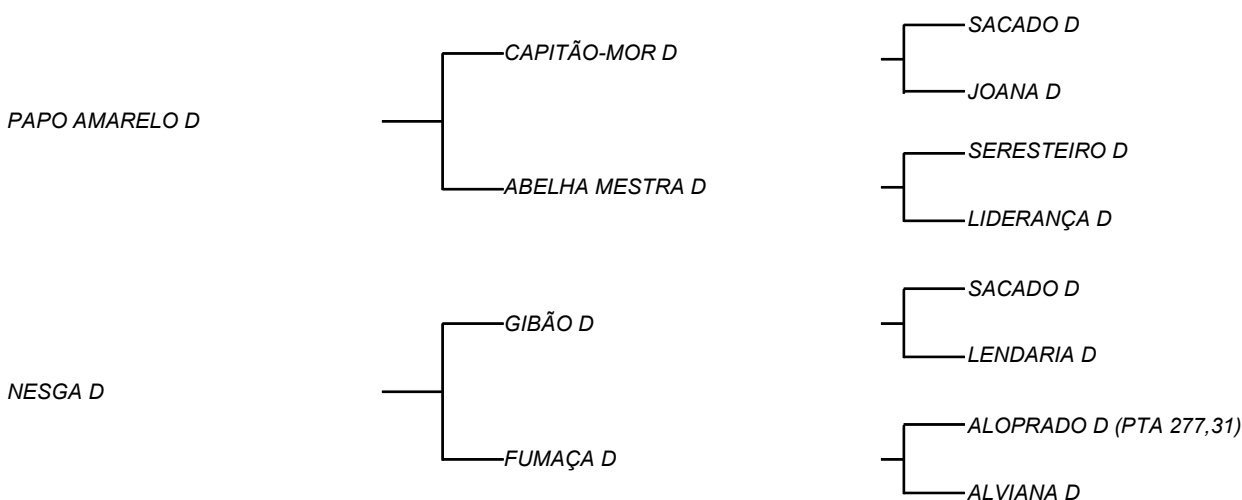

VASTIDÃO D (PTA 159,68)

LOTE: 014

VENDEDOR(ES): ESPÓLIO MANOEL DANTAS VILAR FILHO

QTD.: 1

FAZENDA: FAZENDA CARNAÚBA

MDVG 7397 - GUZERA - PO - FÊMEA - NASC.:29/11/2011 - IDADE: 127 MS

RGD MDVG 7397 - Única filha de PAPO AMARELO D, que a CARNAÚBA disponibilizou até hoje! Seu pai tem 5 gerações de vacas que a antecederam com leite aferido e provadas no curral, são elas: VARGINHA JÁ (**16 Kg/Leite/Dia**), ITAPERUNA JÁ (**15 Kg/Leite/Dia**), EXTREMOSA D (**16,3 Kg/Leite/Dia** e **4071 Kg/Leite** em **364 dias**) com dois grande campeonatos em pista, LIDERANÇA D (**16,2 Kg/Leite/Dia**) e mãe de 2 touros usados na CARNAÚBA, ABELHA MESTRA D (**13,5 Kg/Leite/Dia** e **2807 Kg/Leite** em **321 dias**) irmã paterna de ALOPRADO D! Sua mãe depois que pariu enchendo o balde (**23 Kg/Leite/Dia** e **5097 Kg/Leite** em **342 dias**), e a vista de Sr. MANELITO foi eleita como sucessora de INAJÁ D, como vaca mais completa do REBANHO D, em relação a tipo, leite e raça! VASTIDÃO D, vem produzindo nessa lactação **11,77 Kg/Leite/Dia** e parida de FAROL JBN, uma bezerra chamada LUARADA D (RGN)!