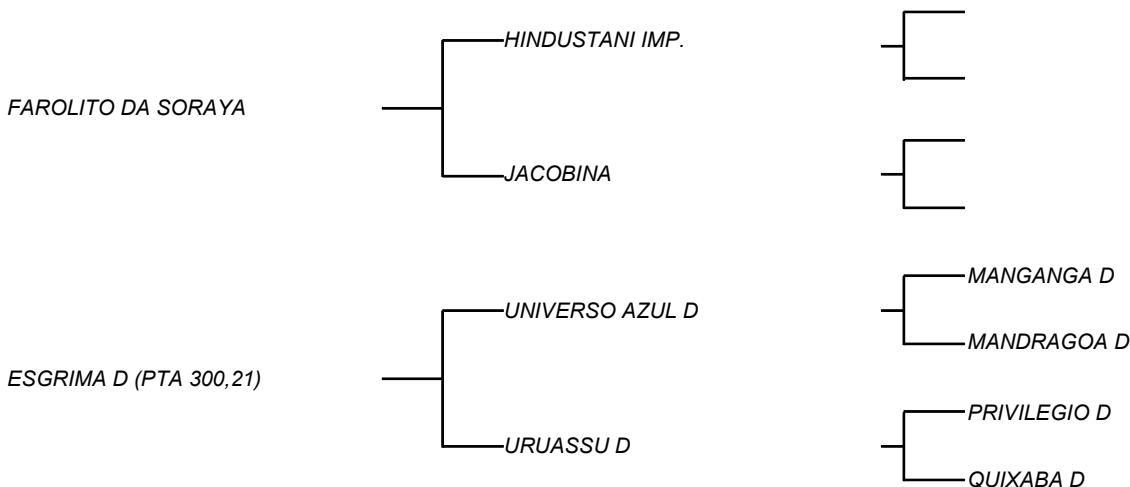

ESGRIMA D X FAROLITO DA SORAYA

LOTE: 060

VENDEDOR(ES): ESPÓLIO MANOEL DANTAS VILAR FILHO

QTD.: 1

FAZENDA: FAZENDA CARNAÚBA

GUZERA - PO - PRENHEZ - RECEPTORA: P.P:

PREVISÃO DE PARTO 01/03/2023

PRENHES NÃO SEXADA