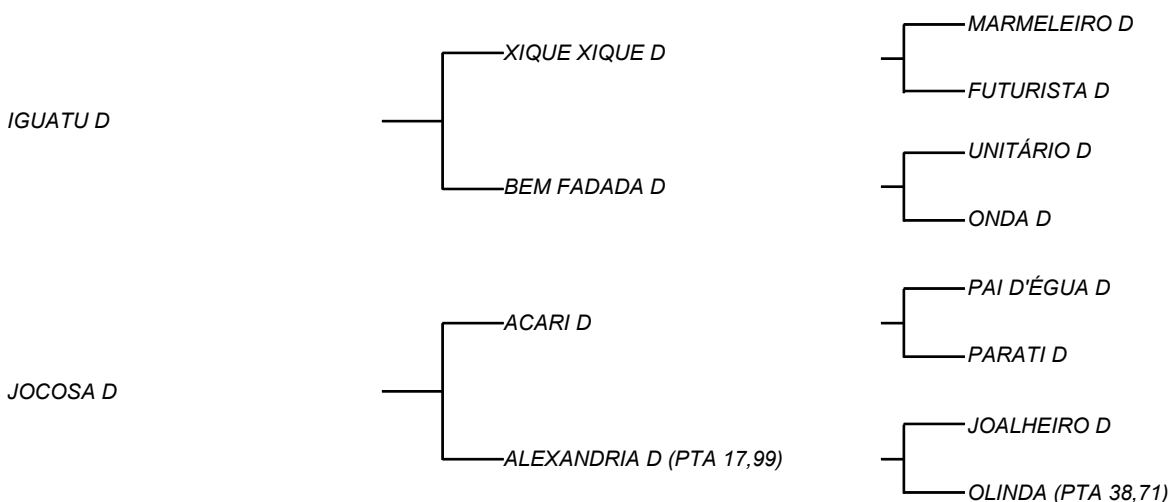

QUARESMA SOSP

LOTE: 049

VENDEDOR(ES): ORLANDO CLAUDIO GADELHA SIMAS PROCOPIO

QTD.: 1

FAZENDA: SINDI OCP

SOSP 304 - SINDI - PO - FÊMEA - NASC.:07/05/2020 - IDADE: 25 MS