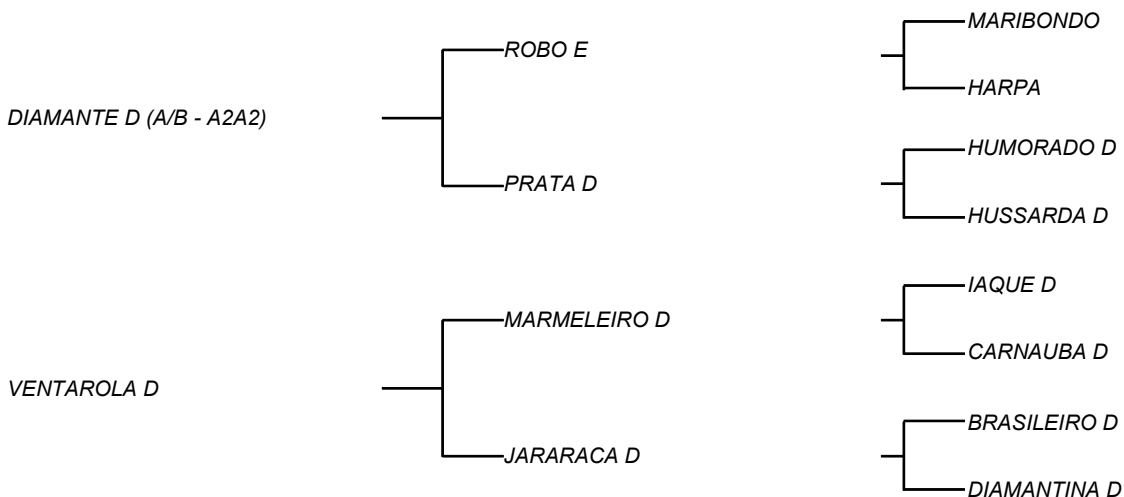

LOCOMOTIVA D

LOTE: 039

VENDEDOR(ES): ESPÓLIO MANOEL DANTAS VILAR FILHO

QTD.: 1

FAZENDA: FAZENDA CARNAÚBA

MDVS 3355 - SINDI - PO - FÊMEA - NASC.:09/09/2017 - IDADE: 58 MS

RGD MDVS 3355 - Filha de DIAMANTE D, touro que tem em si uma das melhores carcaças, dos touros que cobrem atualmente na CARNAÚBA! Cruzamento esse que escolhido por MANELITO, com uma das vacas de melhor ficha reprodutiva do rebanho D, PRATA D, que produziu **3178 Kg/Leite e máxima de 18,8 Kg/dia**, é da família direta de ADEGA D, vaca recordista em produção dia! Touro este que pelo 3º ano tem seu estoque de sêmen esgotado na CARNAÚBA! Locomotiva D, está produzindo **11,77 Kg/Leite/Dia** e foi coberta em 21/06/2022 pelo touro DECENTE D!

LISBOA D

LOTE: 040

VENDEDOR(ES): ESPÓLIO MANOEL DANTAS VILAR FILHO

QTD.: 1

FAZENDA: FAZENDA CARNAÚBA

MDVS 3343 - SINDI - PO - FÊMEA - NASC.:14/07/2017 - IDADE: 60 MS