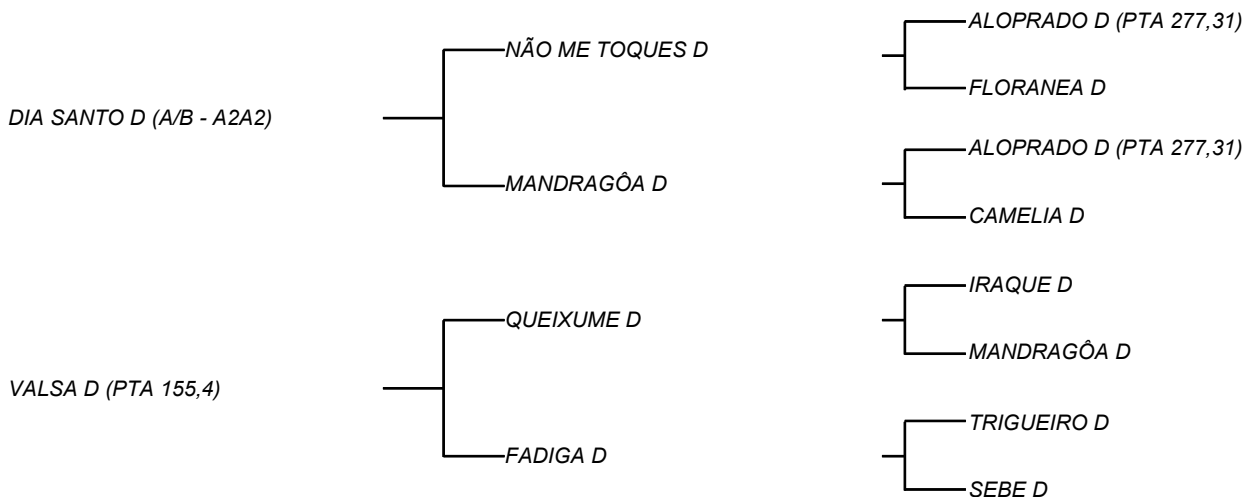

VALSA D X DIA SANTO D

LOTE: 055

VENDEDOR(ES): ESPÓLIO MANOEL DANTAS VILAR FILHO

QTD.: 1

FAZENDA: FAZENDA CARNAÚBA

GUZERA - PO - PRENHEZ - RECEPTORA: P.P:

PREVISÃO DE PARTO 30/11/2022

SEXADA DE FÊMEA