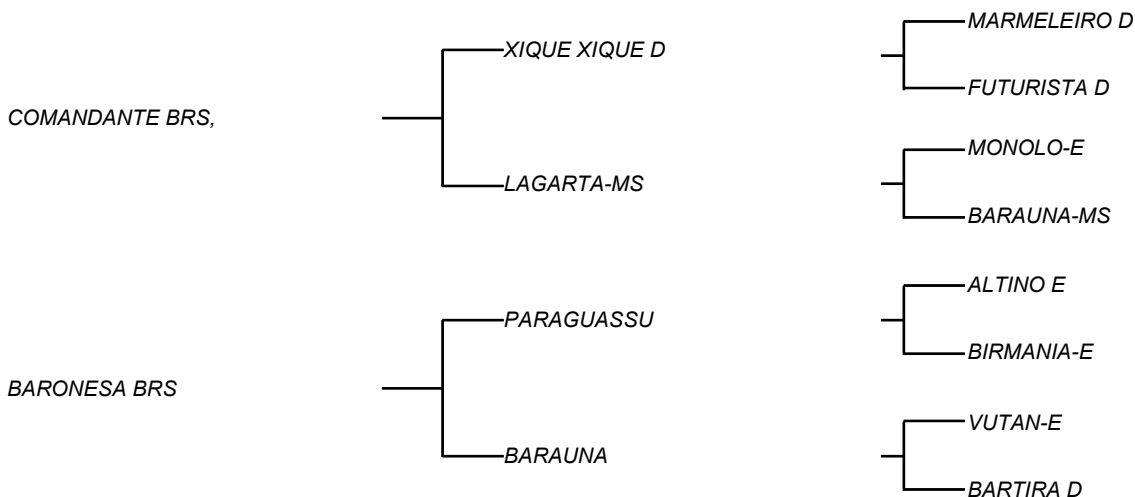

HARMONIA BRS

LOTE: 047

VENDEDOR(ES): BRS - BAHIA RED SINDI

QTD.: 1

FAZENDA: BRS

SBRS 384 - SINDI - PO - FÊMEA - NASC.:02/02/2021 - IDADE: 17 MS

HERMINIA BRS

LOTE: 048