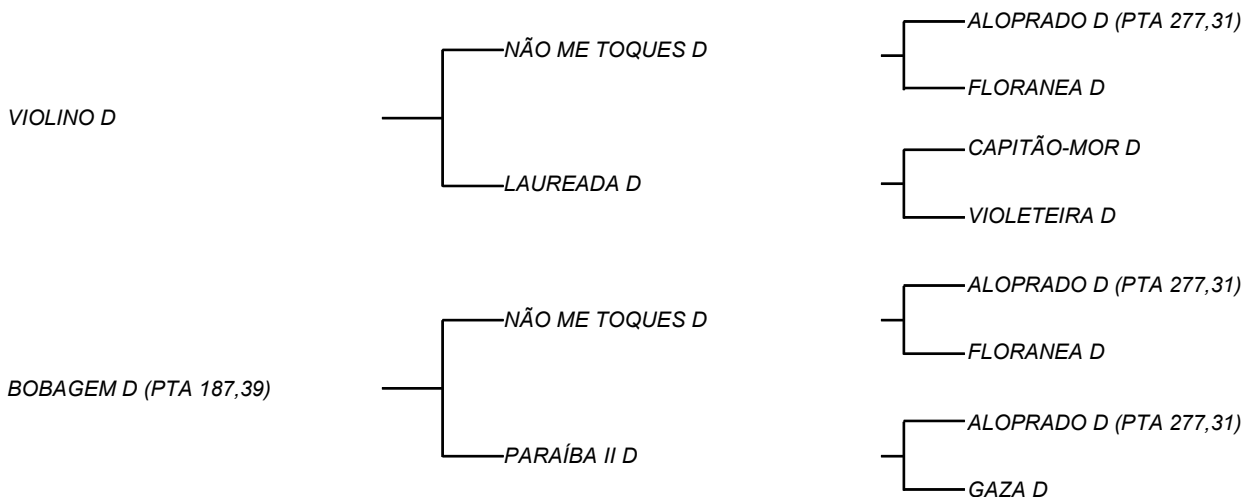

INVENTORA D

LOTE: 007

VENDEDOR(ES): ESPÓLIO MANOEL DANTAS VILAR FILHO

QTD.: 1

FAZENDA: FAZENDA CARNAÚBA

MDVG 8145 - GUZERA - PO - FÊMEA - NASC.:13/08/2020 - IDADE: 23 MS

RGN MDVG 8145 - Garrota filha de VIOLINO D, que vem de NÃO ME TOQUES D, touro fruto do cruzamento que a CARNAÚBA mais acertou, GIBÃO X VACA ALOPRADO, sendo ele destacado por MANELITO, como touro mais completo do rebanho D, com LAUREADA D, vaca essa que foi muito bajulada na UNIUBE, pelo equilíbrio de carcaça **565 Kg** e muito leite, **23,5 Kg/Leite/Dia** e **5447 Kg/Leite** em **323 dias!** BOBAGEM D, sua mãe, produziu em **300 dias 2412 Kg/Leite** e deu produção máxima de **11,7 Kg/Leite/Dia**, sendo filha de NÃO ME TOQUES D, com PARAÍBA D que ganhou prêmios de vaca modelo em exposições que andou, produzindo **18,3 Kg/Leite/Dia** e fechando lactação com **4560 Kg/Leite** em **329 dias!**

IBIARA D

LOTE: 008

VENDEDOR(ES): ESPÓLIO MANOEL DANTAS VILAR FILHO

QTD.: 1

FAZENDA: FAZENDA CARNAÚBA

MDVG 8138 - GUZERA - PO - FÊMEA - NASC.:02/08/2020 - IDADE: 23 MS

RGN MDVG 8138 - Filha de VIOLINO D, que vem de NÃO ME TOQUES D, touro fruto do cruzamento que a CARNAÚBA mais acertou, GIBÃO X VACA ALOPRADO, sendo ele destacado por MANELITO, como touro mais completo do rebanho D, com LAUREADA D, vaca essa que foi muito bajulada na UNIUBE, pelo equilíbrio de carcaça **565 Kg** e muito leite, **23,5 Kg/Leite/Dia** e **5447 Kg/Leite** em **323 dias!** Sua mãe, UMBU D, produziu **3430 Kg/Leite em 320 dias**, sendo filha de MINERVA D, que passou dos **23 Kg/Leite/Dia** e lactação de **5507 Kg/Leite** em **325 dias**