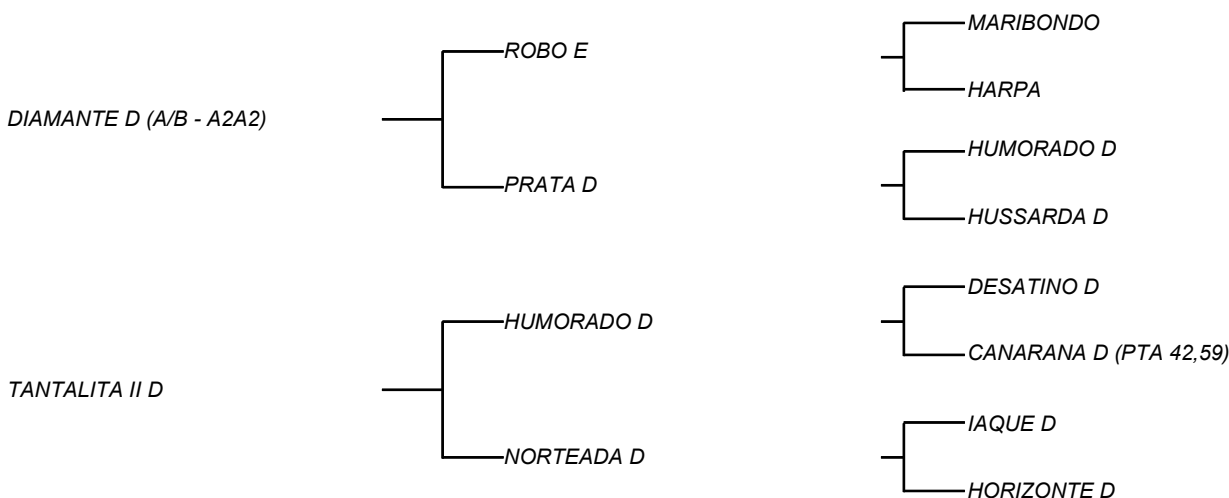

PALMATORIA D

LOTE: 030

VENDEDOR(ES): ESPÓLIO MANOEL DANTAS VILAR FILHO

QTD.: 1

FAZENDA: FAZENDA CARNAÚBA

MDVS 3660 - SINDI - PO - FÊMEA - NASC.:28/02/2021 - IDADE: 16 MS

RGN MDVS 3660 - Filha de DIAMANTE D, touro que tem em si uma das melhores carcaças, dos touros que cobrem atualmente na CARNAÚBA! Cruzamento esse que escolhido por MANELITO, com uma das vacas de melhor ficha reprodutiva do rebanho D, PRATA D, que produziu **3178 Kg/Leite e máxima de 18,8 Kg/dia**, é da família direta de ADEGA D, vaca recordista em produção dia! Touro este que pelo 3º ano tem seu estoque de sêmen esgotado na CARNAÚBA! Sua mãe, TANTALITA II D, na 4ª cria deu pique de **17,1 Kg/Leite/Dia**, fechando lactação com **4759 Kg/Leite** em **323 dias** de ordenha!

PEREIRA D

LOTE: 031

VENDEDOR(ES): ESPÓLIO MANOEL DANTAS VILAR FILHO

QTD.: 1

FAZENDA: FAZENDA CARNAÚBA

MDVS 3656 - SINDI - PO - FÊMEA - NASC.:17/02/2021 - IDADE: 17 MS

RGN MDVS 3656 - Garrota filha de DIAMANTE D, touro que tem em si uma das melhores carcaças, dos touros que cobrem atualmente na CARNAÚBA! Cruzamento esse que escolhido por MANELITO, com uma das vacas de melhor ficha reprodutiva do rebanho D, PRATA D, que produziu **3178 Kg/Leite e máxima de 18,8 Kg/dia**, é da família direta de ADEGA D, vaca recordista em produção dia! Sua mãe, DIA GORDO D, em aferições da lactação, deu **12,8 Kg/Leite/Dia**! Pertence a 4 gerações de vacas provadas para leite dentro do REBANHO D!