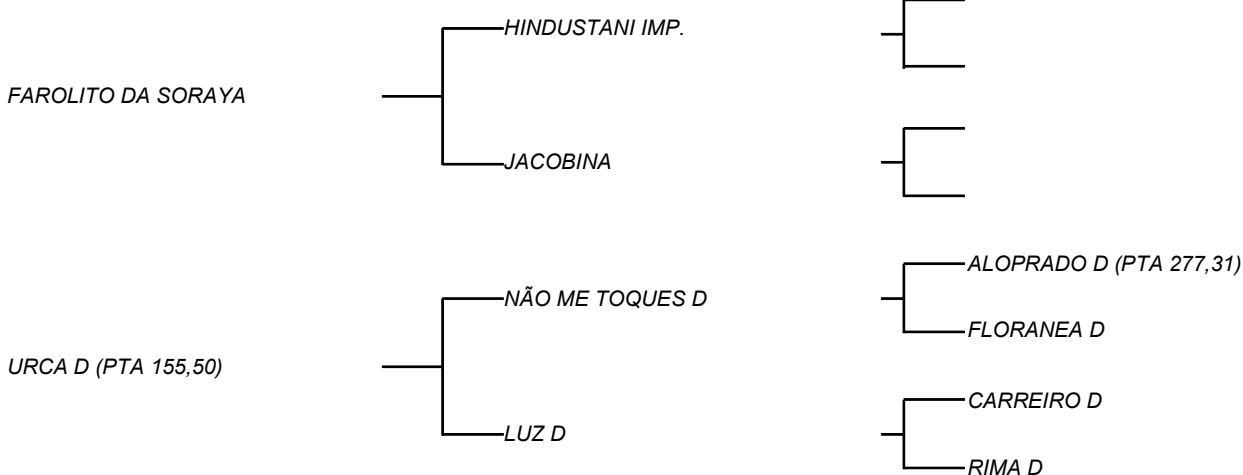

URCA D X FAROLITO DA SORAYA

LOTE: 058

VENDEDOR(ES): ESPÓLIO MANOEL DANTAS VILAR FILHO

QTD.: 1

FAZENDA: FAZENDA CARNAÚBA

GUZERA - PO - PRENHEZ - RECEPTORA: P.P:

PREVISÃO DE PARTO 01/03/2023

PRENHES NÃO SEXADA