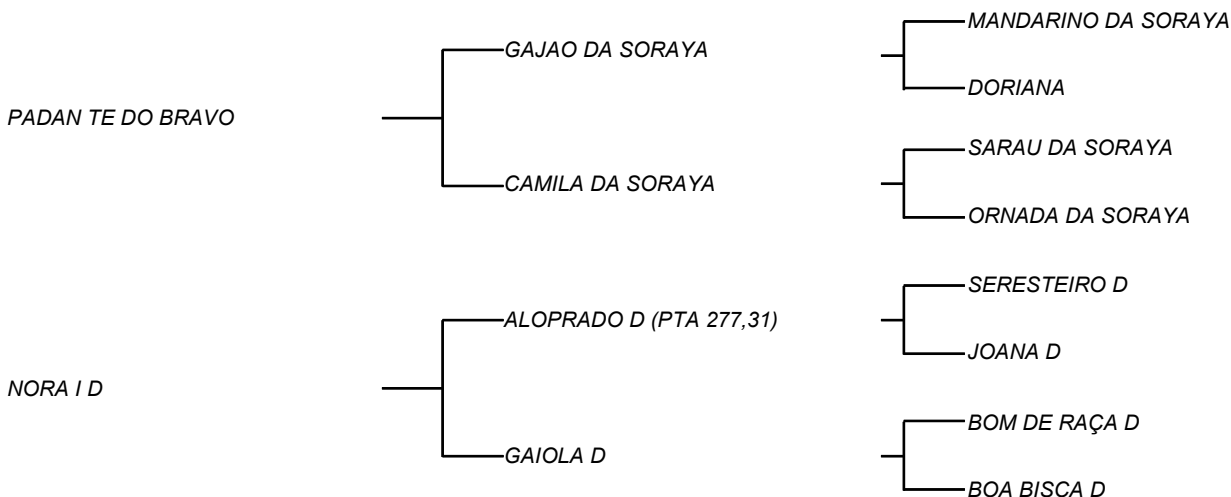

UMARI D

LOTE: 015

VENDEDOR(ES): ESPÓLIO MANOEL DANTAS VILAR FILHO

QTD.: 1

FAZENDA: FAZENDA CARNAÚBA

MDVG 7156 - GUZERA - PO - FÊMEA - NASC.:03/05/2010 - IDADE: 146 MS

RGD MDVG 7156 - Uma das vacas filha de PADAN TE DO BRAVO, fruto de boas conversas do grande amigo honrado que a CARNAÚBA tem, Sr. SERGIO VILAS BOAS, no qual junto com Sr, MANELITO, na EXPO FEIRA, o escolheu e que agregou ao REBANHO D, fertilidade, racial melhor do gado do deserto indiano! Foi uma caso pensado e muito bem estudado pelos dois! De muito racial com índices, consanguíneo em HINDUSTANI POI; Sua mãe NORA I D, consanguínea em JOANA D, chegou a produzir **18,3 Kg/Leite/Dia** e fechou a lactação com **4771 Kg/Leite** com **6,6% Gordura!** UMARI D, na sua 3ª cria, chegou a produzir **12,7 Kg/Leite/Dia!** Segue parida de ZODÍACO D, touro que vem da ultima filha de JOANA D, a EQUAÇÃO D! Vaca que marcou como divisor de águas o REBANHO D! Um bezerro chamado de LEGADO D (RGN), uma carcaça fora de série!

TAMAREIRA D

LOTE: 016

VENDEDOR(ES): ESPÓLIO MANOEL DANTAS VILAR FILHO

QTD.: 1

FAZENDA: FAZENDA CARNAÚBA

MDVG 7127 - GUZERA - PO - FÊMEA - NASC.:29/11/2009 - IDADE: 151 MS

RGD MDVG 7127 - Outra filha de PADAN TE DO BRAVO, fruto de boas conversas do grande amigo honrado que a CARNAÚBA tem, Sr. SERGIO VILAS BOAS, no qual junto com Sr, MANELITO, na EXPO FEIRA, o escolheu e que agregou ao REBANHO D, fertilidade, racial melhor do gado do deserto indiano! Foi uma caso pensado e muito bem estudado pelos dois! De muito racial com índices, consanguíneo em HINDUSTANI POI; Sua mãe JABUTIBA D, **(19,5 Kg/Leite/Dia e 4202 Kg/Leite em 313 dias)**, filha de BOA DE JEITO D **(14,3 Kg/Leite/Dia e 2971 Kg/Leite em 270 dias)** é fruto de LUA D X TRIGUEIRO D. Segue prenha de ZODÍACO D, touro que vem da ultima filha de JOANA D, a EQUAÇÃO D! Vaca que marcou como divisor de águas o REBANHO D!