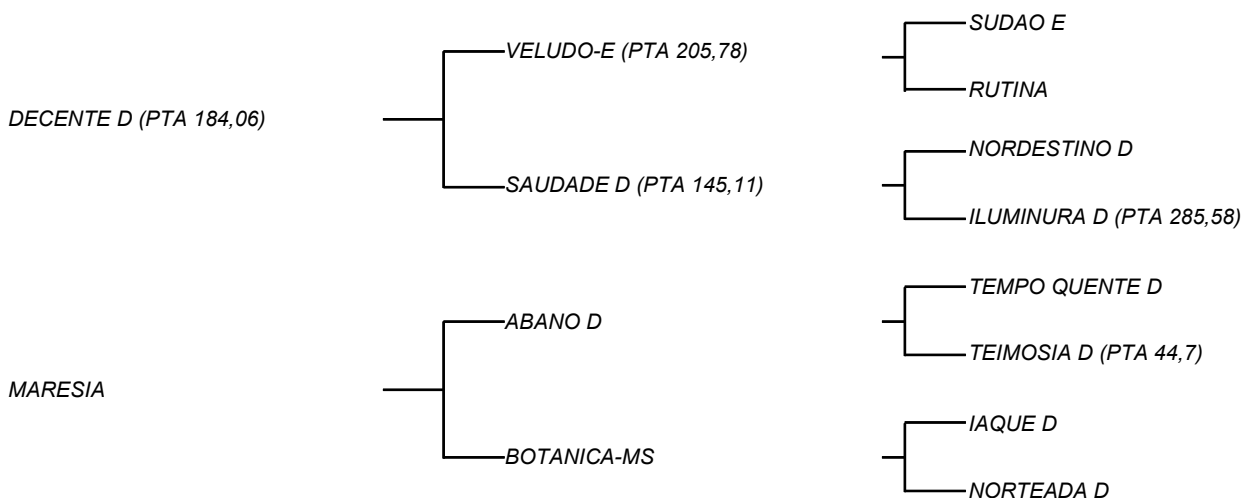

PREVISÃO D

LOTE: 026

VENDEDOR(ES): ESPÓLIO MANOEL DANTAS VILAR FILHO

QTD.: 1

FAZENDA: FAZENDA CARNAÚBA

MDVS 3688 - SINDI - PO - FÊMEA - NASC.:20/04/2021 - IDADE: 15 MS

RGN MDVS 3688 - Filha de DECENTE D, touro filho de SAUDADE D, com maior lactação da raça na Carnaúba **8253 Kg/Leite em 388 dias de lactação**, com VELUDO E, que tem participação das campeãs de leite Brasil afora, fechado na linhagem do gado da importação de 1952; MAREZIA MUC, sua mãe, veio do rebanho do amigo MÚCIO, que segue a linha do gado da importação de 1952 a risca! Unindo fertilidade dentro da produção da raça!