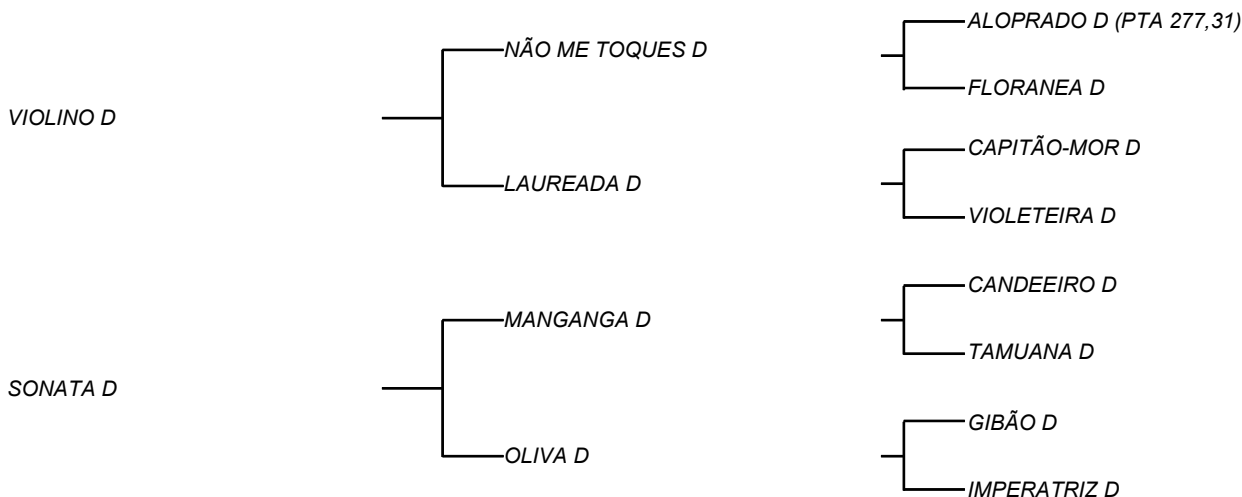

JACOMEÇA D

LOTE: 002

VENDEDOR(ES): ESPÓLIO MANOEL DANTAS VILAR FILHO

QTD.: 1

FAZENDA: FAZENDA CARNAÚBA

MDVG 8221 - GUZERA - PO - FÊMEA - NASC.:07/06/2021 - IDADE: 13 MS

RGN MDVG 8221 - Bezerra de muita promessa! Filha de ZODÍACO D, vem da última filha de JOANA D, a EQUAÇÃO D! Vaca que marcou como divisor de águas no REBANHO D! Sua mãe URDIDURA D, que produziu **12,6 Kg/Leite/Dia**, com **455 Kg de peso** é filha de NESGA D, vaca considerada uma das mais equilibrada em tipo X leite X produtividade do REBANHO D; Mais de 5 gerações de vacas com **3200 Kg/Leite** em lactações na CARNAÚBA!

JANELEIRA D

LOTE: 003

VENDEDOR(ES): ESPÓLIO MANOEL DANTAS VILAR FILHO

QTD.: 1

FAZENDA: FAZENDA CARNAÚBA

MDVG 8220 - GUZERA - PO - FÊMEA - NASC.:01/06/2021 - IDADE: 13 MS

RGN MDVG 8220 - Bezerra filha de VIOLINO D que vem de NÃO ME TOQUES D, touro fruto do cruzamento que a CARNAÚBA mais acertou, GIBÃO X VACA ALOPRADO, sendo ele destacado por MANELITTO, como touro mais completo do rebanho D, com LAUREADA D, vaca essa que foi muito bajulada na UNIUBE, pelo equilíbrio de carcaça **565 Kg** e muito leite, **23,5 Kg/Leite/Dia** e **5447 Kg/Leite** em **323 dias**; Sua mãe, SONATA D com muita raça, participa deste DIA D, como sempre mostrou-se aqui o gado de MANGANGA D! Uma carcaça enxuta, firme, feminina e carregada do Guzerá verdadeiro!