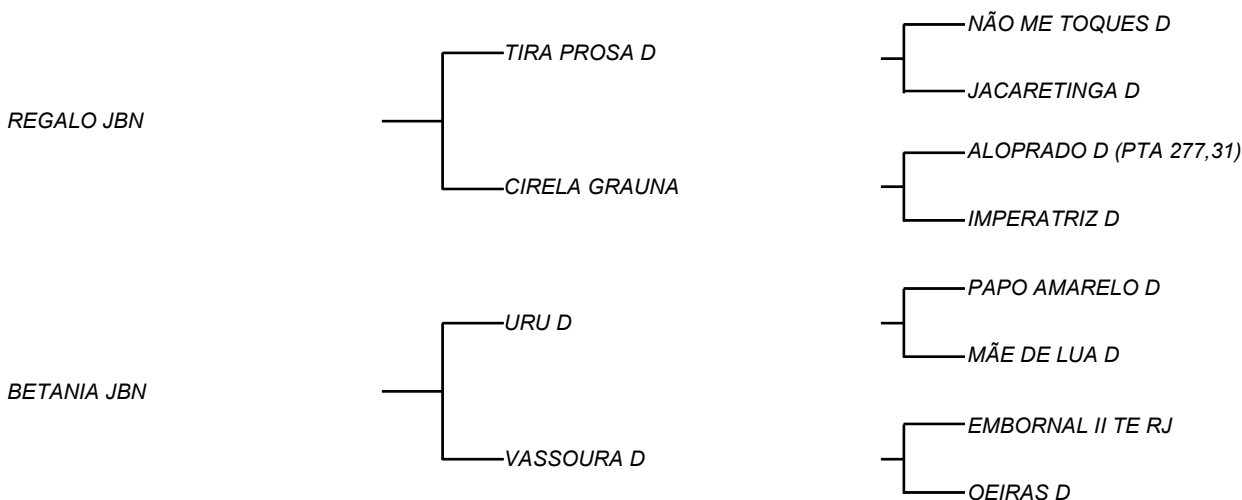

FADISTA JBN

LOTE: 019

VENDEDOR(ES): JOSE BEZERRA DE ALMEIDA NETO

QTD.: 1

FAZENDA: SÃO JOSÉ

JBNG 145 - GUZERA - PO - FÊMEA - NASC.:17/09/2019 - IDADE: 33 MS

Fêmea fechada no Guzerá D, da Fazenda Carnaúba. Traz em sua genealogia a combinação de um dos cruzamentos de maior sucesso no rebanho D, ALOPRADO D x GIBÃO D, o que resulta em animais de refinamento racial e destacada produção leiteira. Tais características tornam esse lote muito atrativo, como se a própria novilha já não bastasse. Animal saído do campo diretamente para as filmagens, sem trato extra. Segue coberta por TABU DA TEOTÔNIO.

FACEIRA JBN

LOTE: 020

VENDEDOR(ES): JOSE BEZERRA DE ALMEIDA NETO

QTD.: 1

FAZENDA: SÃO JOSÉ

JBNG 135 - GUZERA - PO - FÊMEA - NASC.:02/07/2019 - IDADE: 36 MS

ALOPRADO D, TRIGUEIRO D, HIERARCA D e CUBITO, importantes nomes do Guzerá em reunidos nessa genealogia. Novilha de expressividade racial, carcaça compacta e promessa de leite, o que vem a torná-la uma matriz muito interessante, como base de um plantel que se destine à produção pecuária em condições reais. Lote saído do campo diretamente para as filmagens, sem trato extra. Segue parida de uma fêmea de JEREMOABO RJ