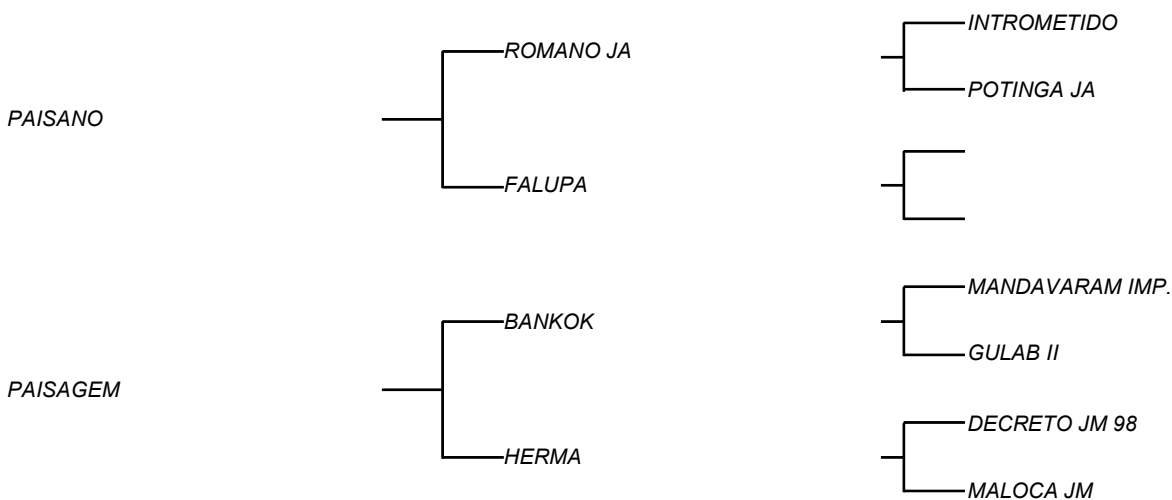

ADORNO JM

LOTE: 070

VENDEDOR(ES): PAULO LEITE FERREIRA NETO

QTD.: 1

FAZENDA: PAULO LEITE FERREIRA NETO

7556 698 - GUZERA - PO - SÊMEN - NASC.:12/08/1989

CANCUN JA		LOTE: 071
VENDEDOR(ES): PAULO LEITE FERREIRA NETO FAZENDA: PAULO LEITE FERREIRA NETO GUZERA - PO - SÊMEN - P.P:		QTD.: 1
<p>MEXICANO JA</p>	<ul style="list-style-type: none"> — ESCOTEIRO JA — MALU JA 	<ul style="list-style-type: none"> — ITAIPU JA — LARO DA S.MARTA — CATIVO JA — BELINDA JA
<p>AZTECA JA</p>	<ul style="list-style-type: none"> — ESCOTEIRO JA — ITATINGA JA 	<ul style="list-style-type: none"> — ITAIPU JA — LARO DA S.MARTA — AZTECA JA
SEXADO		