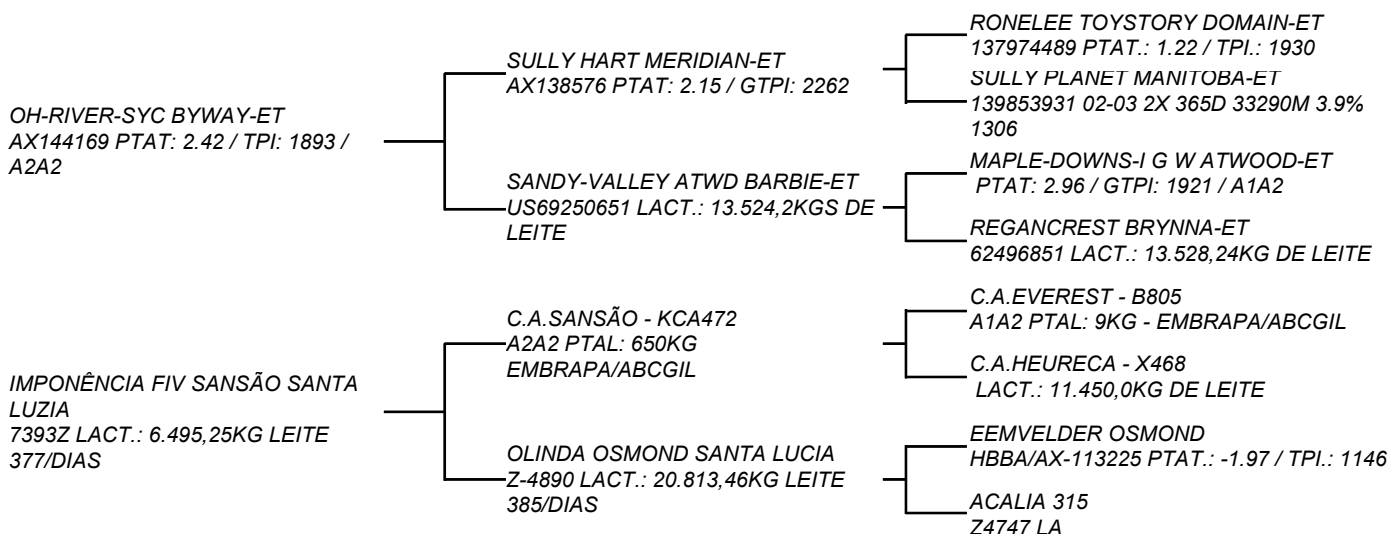

COMPRADOR: _____ LANCE: _____

QTD.: 1

BANDEIRA REAL FIV BYWAY DA RONDINELA

LT: 010

RGD 0579BL - BT REAL0502 - GIROLANDO - 5/8 HOL + 3/8 GIR - FÊMEA - NASC.:01/11/2018

VENDEDOR: AURORA TREFZGER C. REAL - GIROLANDO REAL