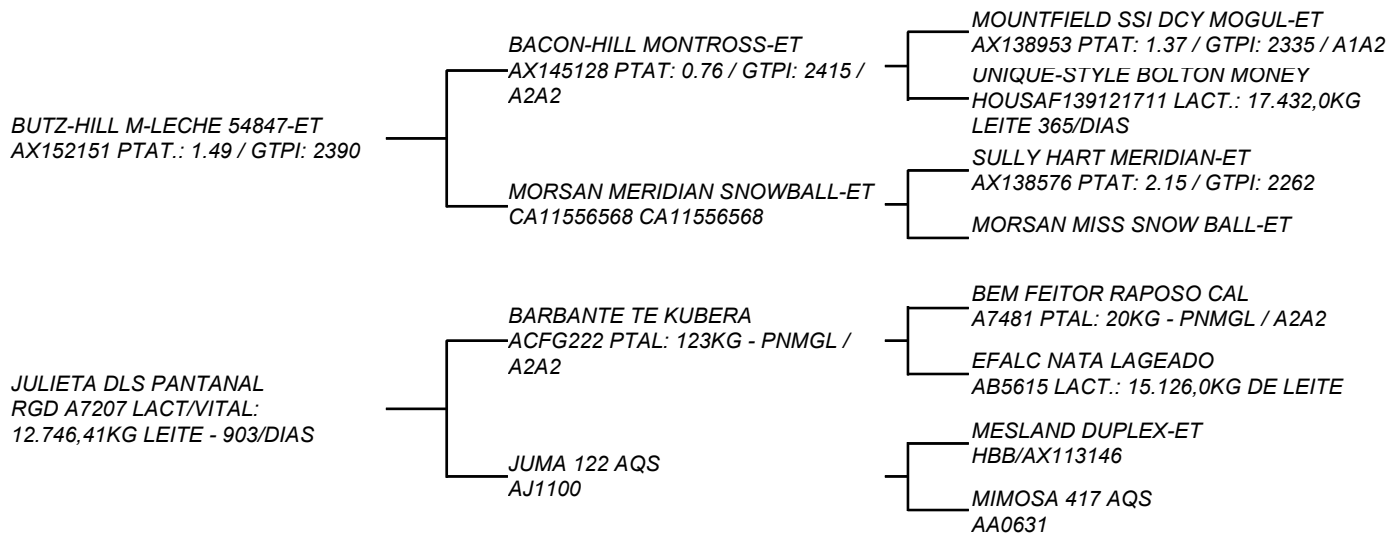

PÁRA TUDO!!!!
Espetáculo, modelo de novilha 5/8!!! Muito leite em seu pedigree!!! Filha de M-LECHE, que descende de Mogul, sua mãe Julieta descende de BARBANTE KUBERA.

- Segue com prenhez confirmada de embrião (ANTONIONE x CUTIA) Sexado de Fêmea, e parto previsto para Julho/2021. Embrião 1/4 de sangue nada mais que do grande ANTONIONE, filho direto da FÁBRICA x SANSÃO, a mãe do embrião descendente do acasalamento de ESPELHO DE BRASÍLIA x Vaca Holandesa Família Butterfly.

COMPRADOR: _____ LANCE: _____