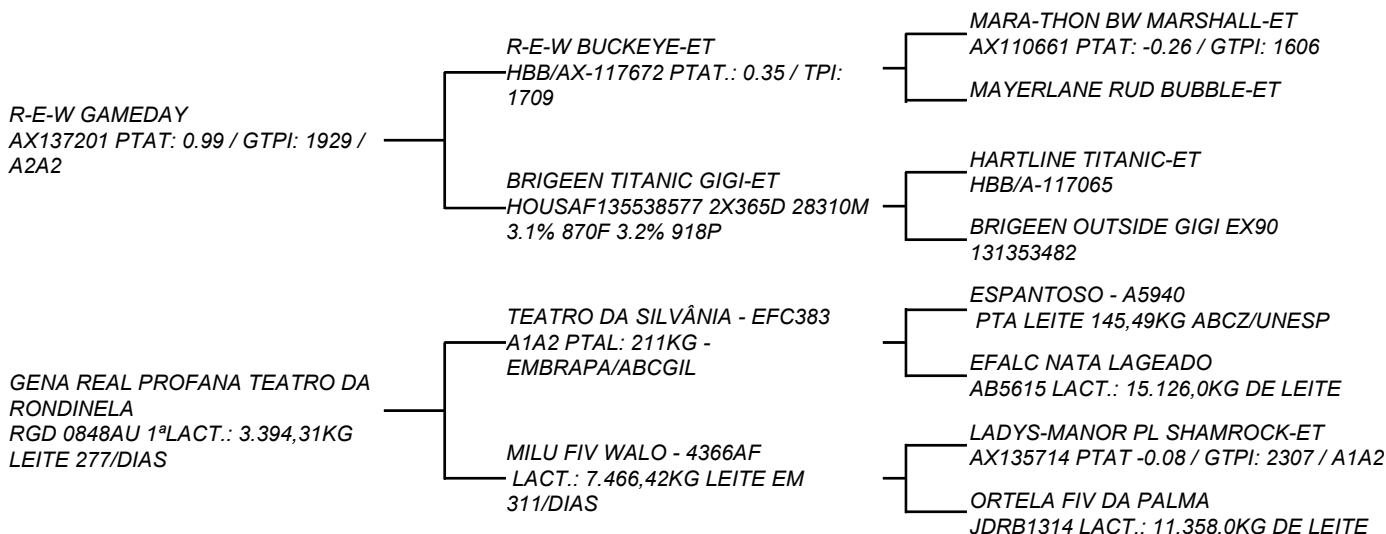

QTD.: 1 INTOCADA REAL GAMEDAY DA RONDINELA LT: 023

RGD 9109BM - BT REAL0561 - GIROLANDO - 5/8 HOL + 3/8 GIR - FÊMEA - NASC.:16/12/2019

VENDEDOR: AURORA TREFZGER C. REAL - GIROLANDO REAL

Mostrando a Progênie do LOTE 07 Gena Real que descende da grande Ortela e conseqüentemente da PROFANA DE BRASÍLIA!!!

Bezerra A2A2 5/8 muito moderna!!! Pedigree Consistente!!

COMPRADOR: _____ LANCE: _____

LOTE DUPLO JESSIE REAL JAGUNÇO DA RONDINELA LOTE: 024

BT REAL0572 - GIROLANDO - 5/8 HOL + 3/8 GIR - FÊMEA - NASC.:05/03/2020

VENDEDOR: AURORA TREFZGER C. REAL - GIROLANDO REAL