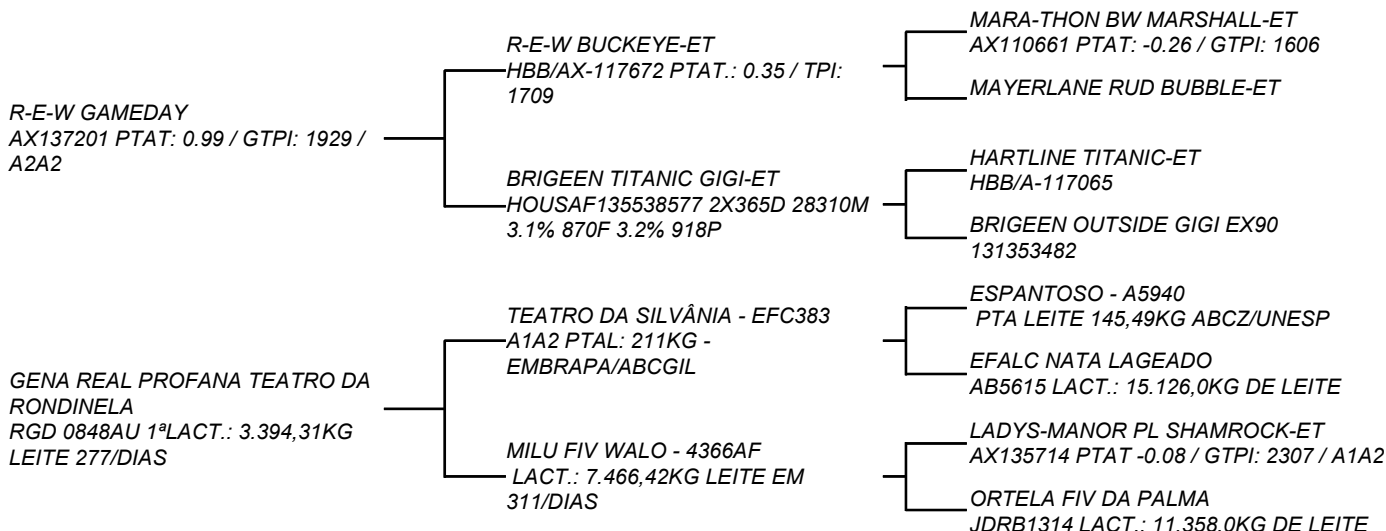

QTD.: 1 INSUPERÁVEL REAL DA RONDINELA LOTE: 022

BT REAL0560 - GIROLANDO - 5/8 HOL + 3/8 GIR - FÊMEA - NASC.:16/12/2019

VENDEDOR: AURORA TREFZGER C. REAL - GIROLANDO REAL