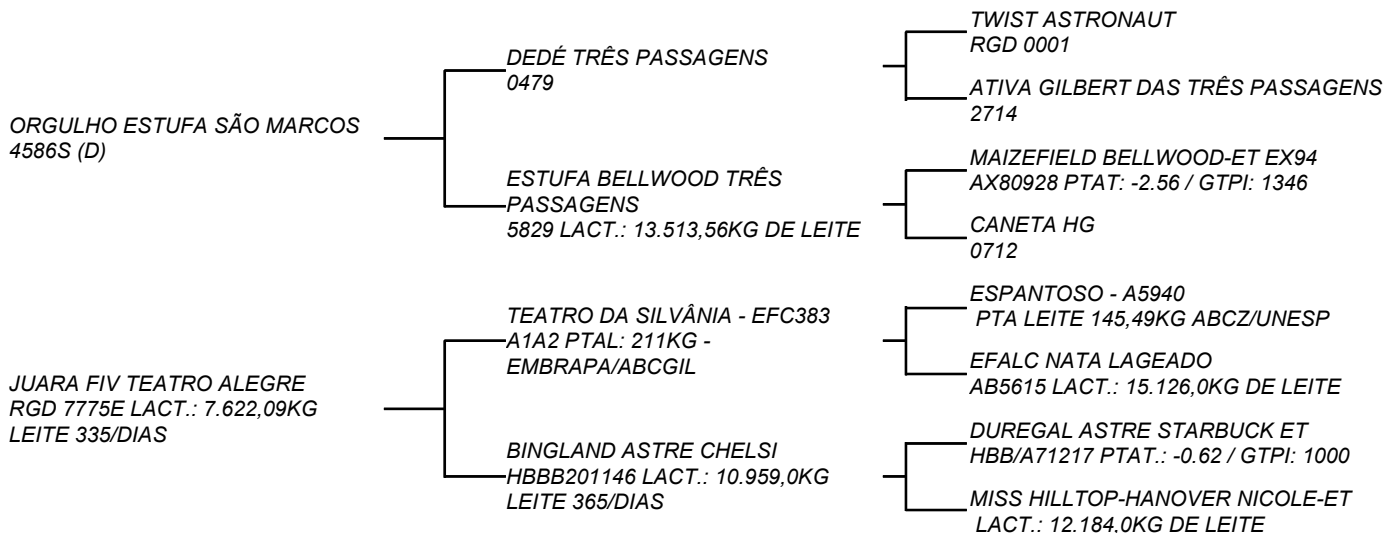

Franquia se destaca pela capacidade corporal e um belíssimo sistema mamário. Sua mãe Juara descende do grande Teatro, e em sua linhagem materna a grande CHELSI, vaca com títulos no Brasil e Canadá!! Uma das grandes linhagens do holandês, classificada como EX.

- Último parto em 26/09/2020 (Acompanha cria Fêmea ao pé Puro Sintético (PS)) / Produção atual de 20,3kg de leite/dia.

COMPRADOR: _____ LANCE: _____