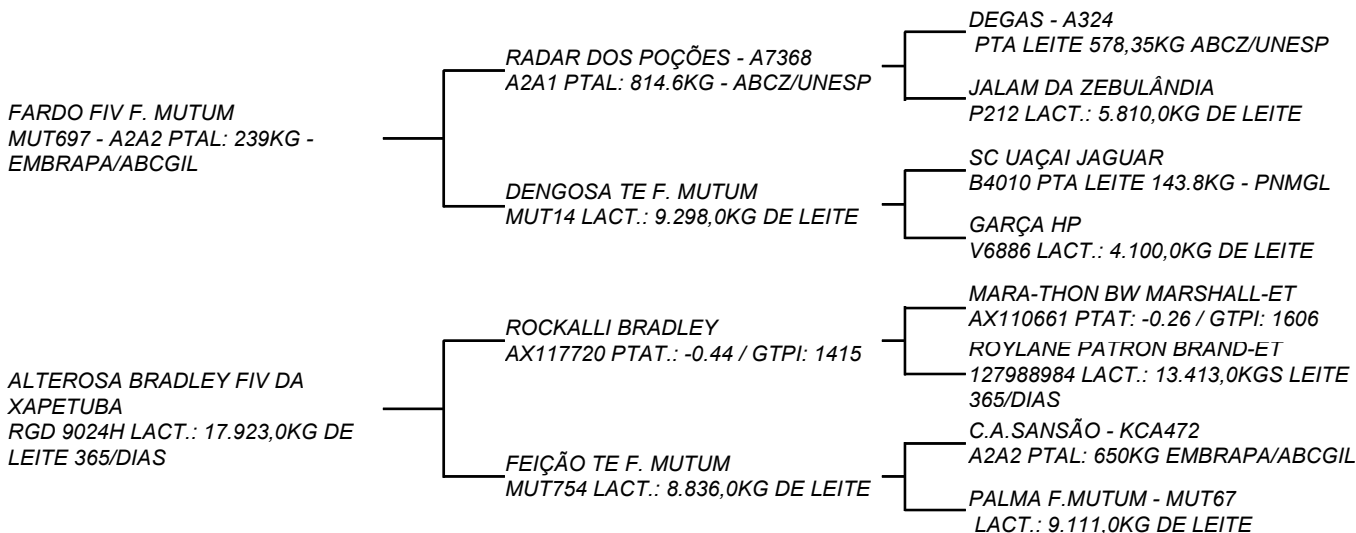

DOADORA CCG 1/4!!! Média de Aspiração de 4 embriões!!!

Em sua linha baixa a recordista mundial Alterosa Bradley FIV da Xapetuba, doadora que ultrapassou os 109kg de produção, RECORDISTA MUNDIAL, que descende do grande Bradley, outro grande nome na pecuária leiteira. Na linha baixa, Alterosa traz Feição TE Mutum, irmã própria da grande Fécula FIV F. Mutum. Seu pai o grande Fardo, logo temos: Sangue Radar / Dengosa TE F. Mutum / Bradley / Feição / C.A.Sansão / Palma em um único animal!!!

- Segue com prenhez confirmada de embrião 1/2 sangue (KING DOC x ENARA) Sexado de Macho, e parto previsto para JUNHO/2021. O Embrião é filho de KING DOC, um dos principais touros da atualidade, muito moderno, e sua mãe ENARA (lactação de 5.836,0kg), filha de Radar x Virtude (lactação de 8.911,0kg de leite).

COMPRADOR: _____ LANCE: _____