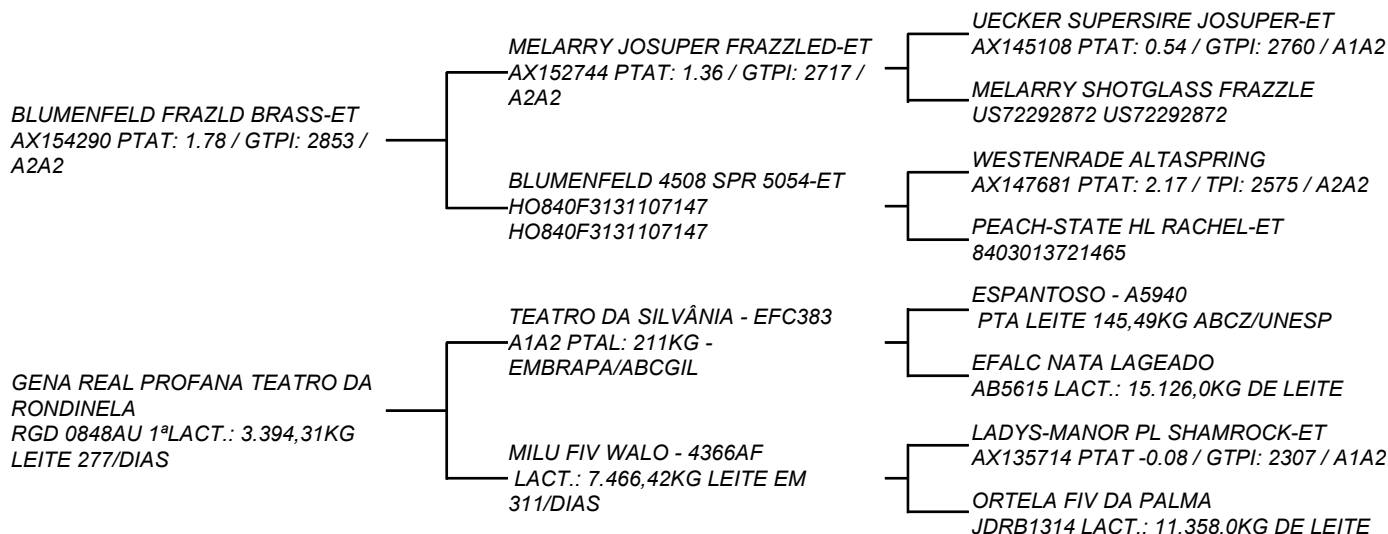

LOTE DUPLO JORDANA REAL FIV BRASS DA RONDINELA LT: 025

BT REAL0587 - GIROLANDO - 5/8 HOL + 3/8 GIR - FÊMEA - NASC.:20/04/2020

VENDEDOR: AURORA TREFZGER C. REAL - GIROLANDO REAL

Mostrando a Progênie do LOTE 07 Gena Real que descende da grande Ortela e de PROFANA DE BRASÍLIA!!! Bezerra A2A2. Filha do Brass, touro espetacular com uma prova muito completa.

COMPRADOR: _____ LANCE: _____

QTD.: 1 GRACINHA DA RONDINELA LOTE: 026

RGD 2536BC / NP0425 - LIVRO ABERTO - CCG - 3/4 HOL + 1/4 GIR - FÊMEA - NASC.:23/10/2017

VENDEDOR: AURORA TREFZGER C. REAL - GIROLANDO REAL