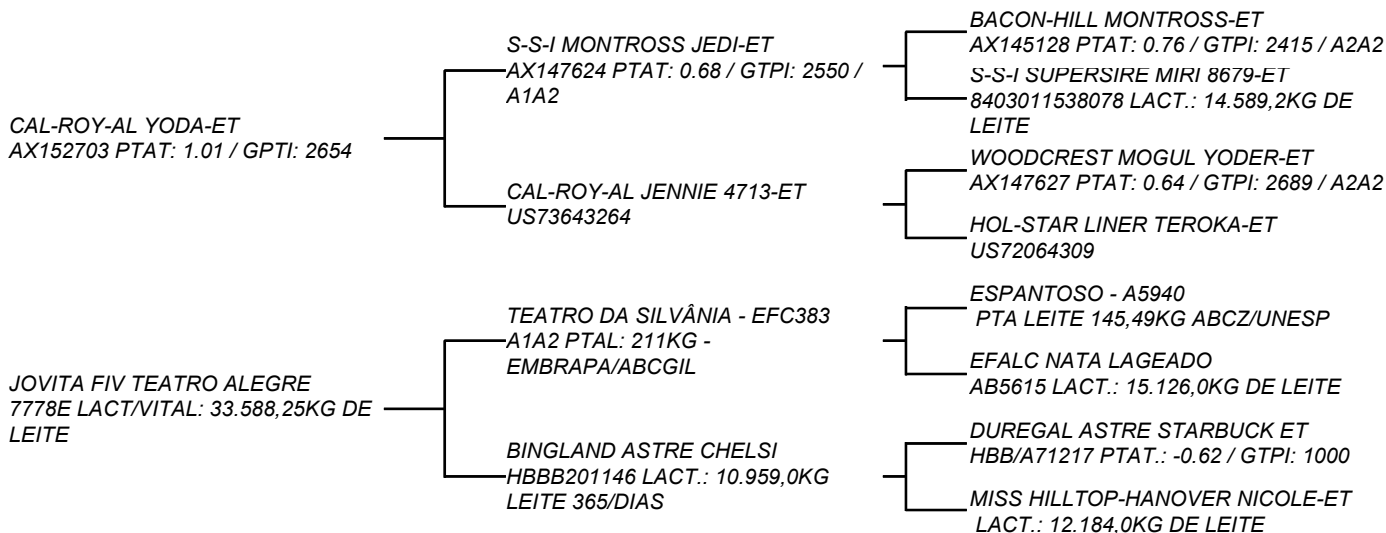

Filha de Jovita FIV Teatro - Pedigree da grande CHELSI - Vaca com títulos no Canadá e no Brasil!!! Jovita se destacou em pista e em produção, e se tornou uma grande matriarca. Várias filhas com títulos em exposições como Grande Campeã e Melhor Fêmea Jovem.

COMPRADOR: _____ LANCE: _____