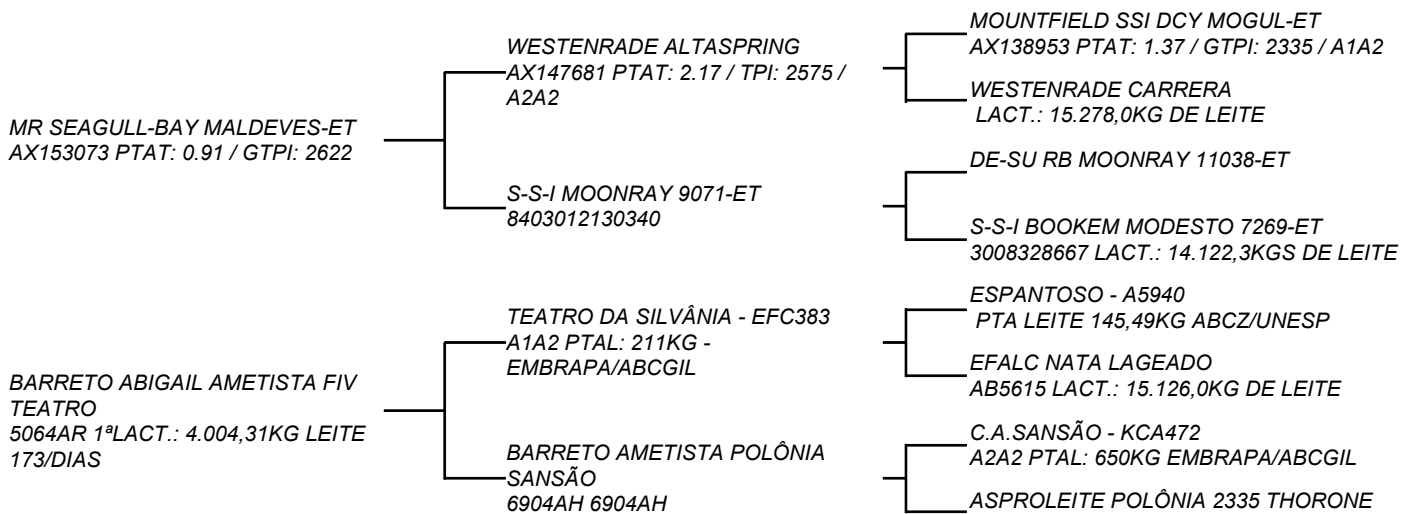

QTD.: 1 JANELA REAL FIV MALDAVES DA RONDINELA LT: 021

BT REAL0585 - GIROLANDO - 5/8 HOL + 3/8 GIR - FÊMEA - NASC.:17/04/2020

VENDEDOR: AURORA TREFZGER C. REAL - GIROLANDO REAL