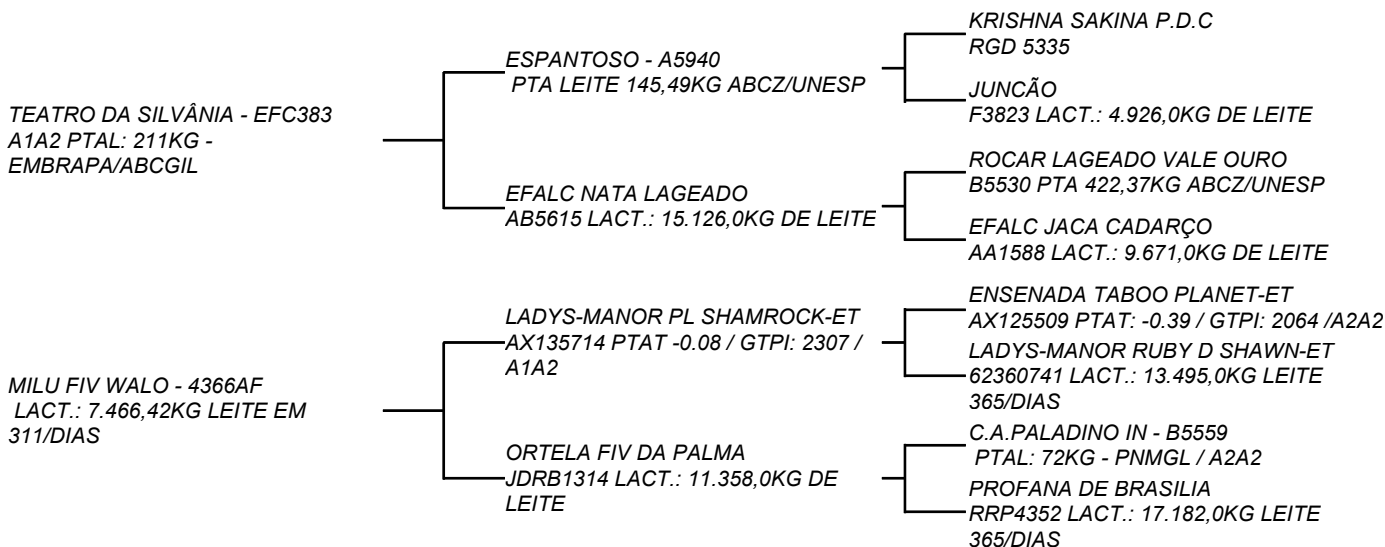

QTD.: 1 GENA REAL PROFANA TEATRO DA RONDINELA LT: 007

RGD 0848AU - BT REAL0398 - CCG - 1/4 HOL + 3/4 GIR - FÊMEA - NASC.:26/02/2017

1ª LACTAÇÃO: 3.394,31KG DE LEITE EM 277/DIAS

VENDEDOR: AURORA TREFZGER C. REAL - GIROLANDO REAL

PÁRA TUDO!!! Pacote 2 em 1!!!

Doadora 1/4 GIROLANDO REAL!!! Média de Aspiração de 4.2 embriões!!! Agrada pelo racial, sistema mamário, capacidade corporal. Doadora para se fazer o MELHOR DO 5/8!!! 7º Melhor GPTA 1/4 com menos de 36 meses com base no clarifide Girolando (Clarifide/2019).

Sua mãe descende da grande Profana de Brasília e do grande Shamrock.

- Segue com prenhez confirmada de embrião A2A2 1/2 sangue (KING DOC x FELICY) Sexado de fêmea, e parto previsto para MARÇO/2021. O embrião é filho de KING DOC, um dos principais touros da atualidade, muito moderno, e sua mãe FELICY (lactação de 5.643,0kg de leite) é filha do grande Rei SANSÃO e da Campeã Nacional Gir Leiteiro FIGO BALANDIH (Espelho TE de Brasília X Amazona Alto Estiva).

COMPRADOR: _____ LANCE: _____

QTD.: 1 JAMAICA FARDO FIV DA XAPETUBA LOTE: 008

RGD 3796BE - BT XAP3665 - CCG - 1/4 HOL + 3/4 GIR - FÊMEA - NASC.:18/11/2017

VENDEDOR: AURORA TREFZGER C. REAL - GIROLANDO REAL