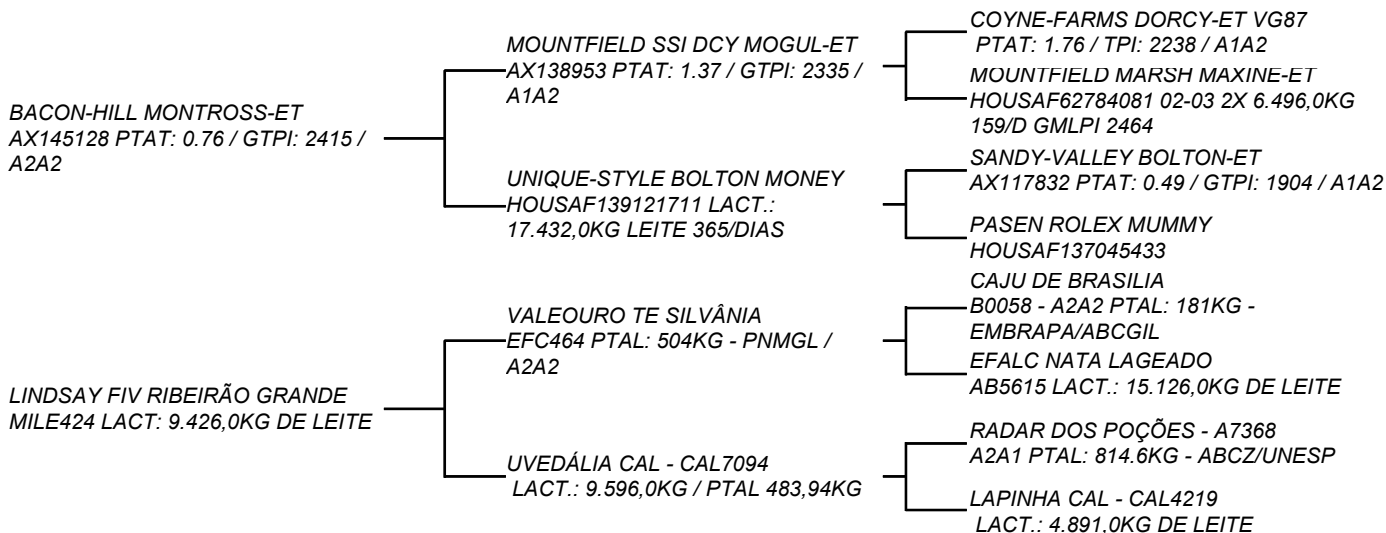

QTD.: 1 EMIRADA FIV MONTROSS MOURA LEITE LOTE: 030

RGD 1180BC - RML0395 - GPTA 653,0KG - A2A2 - CCG - 1/2 HOL + 1/2 GIR - FÊMEA - NASC.:06/01/2018

VENDEDOR: RODIPA AGROPECUÁRIA - GENÉTICA MOURA LEITE

Emirada foi retirada do time de pista da Rodipa Agropecuária, especialmente para participar do 3º Leilão Realiza Milk. Matriz que traz em seu pedigree o grande MONTROSS, touro holandês com características especiais na formação de excelentes sistemas mamários. Já em sua linha materna, grandes nomes do Gir Leiteiro, como VALEOURO TE Silvânia, ícone e que dispensa comentários e UVEDÁLIA CAL, com quase 10 mil quilos de leite em sua lactação e que sagrou-se Campeã e Melhor Úbere Passos/MG 2009, Grande Campeã e Melhor Úbere Franca/SP 2009, Grande Campeã Suprema Superagro BH/MG 2009 e Grande Campeã Uberlândia/MG 2010.