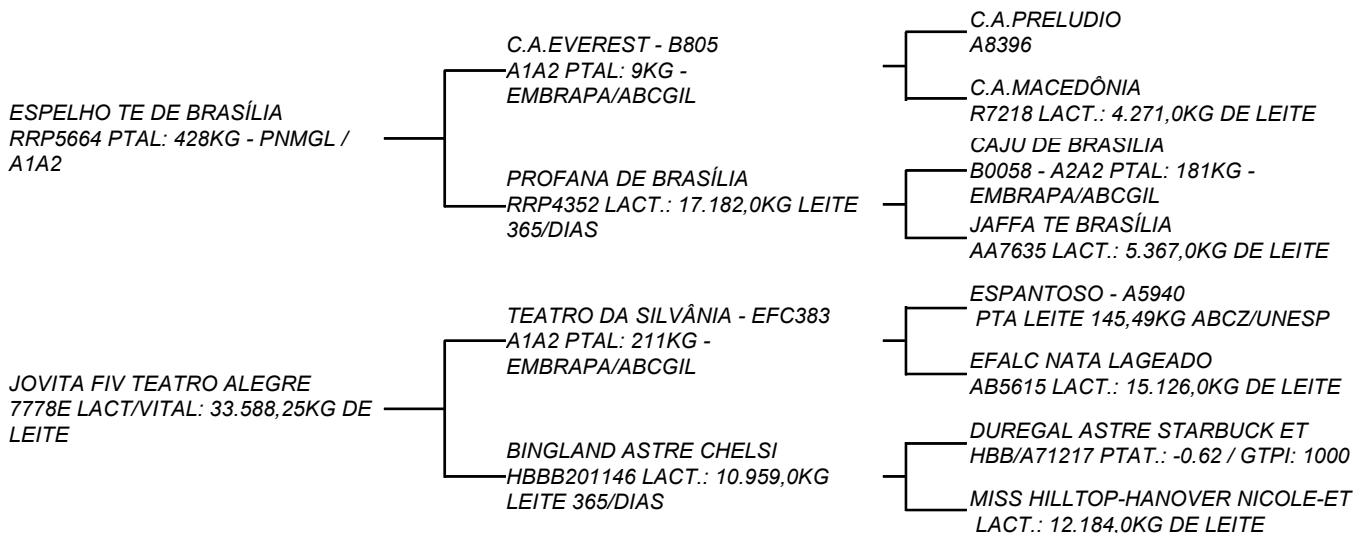

Filha da Jovita FIV Teatro - Pedigree da grande CHELSI - Vaca com títulos no Canadá e no Brasil!!! Jovita se destacou em pista e em produção, e se tornou uma grande matriarca. Várias filhas com títulos em exposições como Grande Campeã e Melhor Fêmea Jovem. Fertilidade: Família que traz essa marca, sua mãe Jovita tem mais de 180 óocitos. Pai da novilha é o grande Espelho TE de Brasília que traz em sua linha alta o grande Everest e em sua linha baixa uma das maiores vacas da história da raça Gir, a lendária Profana de Brasília!!!

- Segue com prenhez confirmada de Touro Holandês e parto previsto para MAIO/2021.

COMPRADOR: _____ LANCE: _____