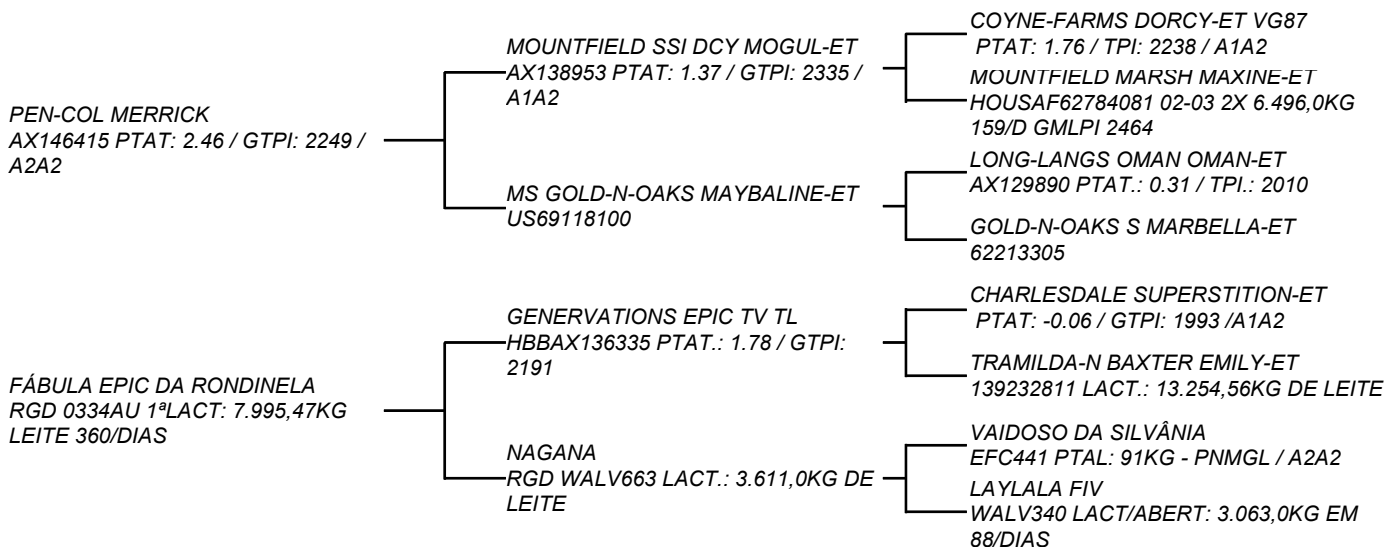

QTD.: 1 HORTALIÇA REAL MERRICK DA RONDINELA LT: 013

RGD 2109BE - BT REAL0453 - CCG - 3/4 HOL + 1/4 GIR - FÊMEA - NASC.:03/09/2018

VENDEDOR: AURORA TREFZGER C. REAL - GIROLANDO REAL

Novilha filha da Fábula que foi 6x Melhor Fêmea Jovem, dentre elas Melhor Fêmea Jovem Araçatuba/2018. Destaque para sua beleza racial, apurados, profundidade e estrutura corporal! 1ª lactação com mais de 8 mil quilos de leite. Filha de Merrick, pai de muitos touros holandeses no Canadá e EUA. Quando bezerra, participou do time de pista.

- Segue com prenhez confirmada de Touro Holandês e parto previsto para MAIO/2021.

COMPRADOR: _____ LANCE: _____

QTD.: 1 BOLA FIV ESPELHO DA RONDINELA LOTE: 014

RGD 9039BM - BT REAL0603 - CCG - 1/4 HOL + 3/4 GIR - FÊMEA - NASC.:01/11/2018

VENDEDOR: AURORA TREFZGER C. REAL - GIROLANDO REAL