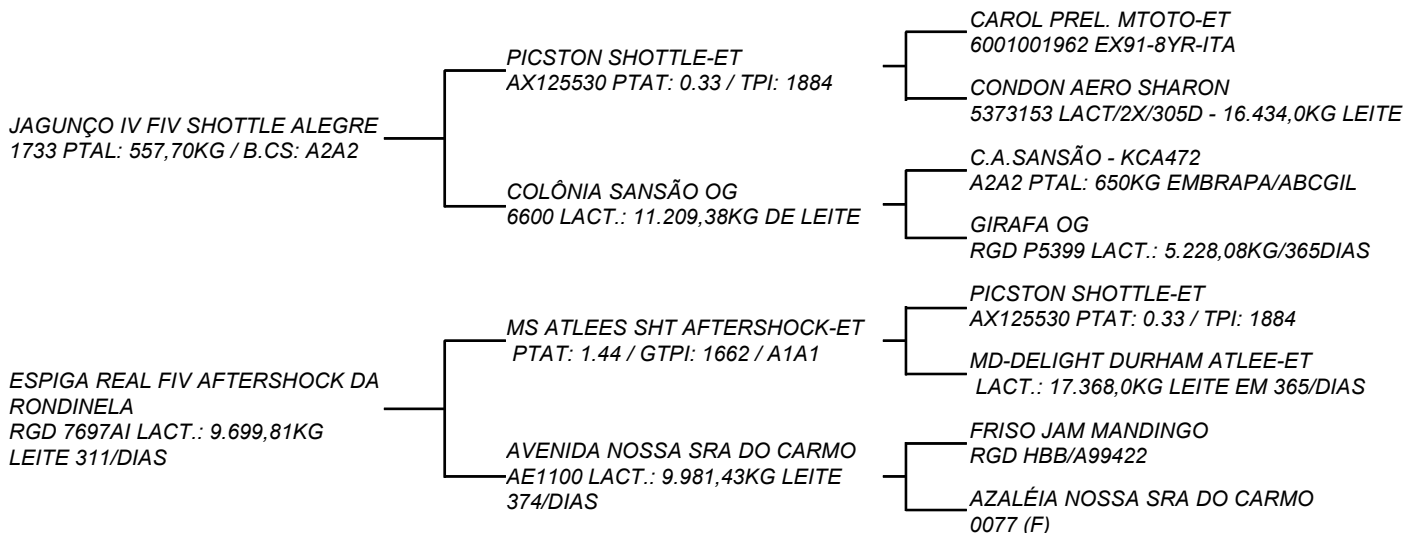

Bezerra filha do Jagunço IV, portanto descendente da grande Colônia OG. Sua mãe em sua segunda lactação ultrapassou os 10 mil quilos de leite.

COMPRADOR: _____ LANCE: _____