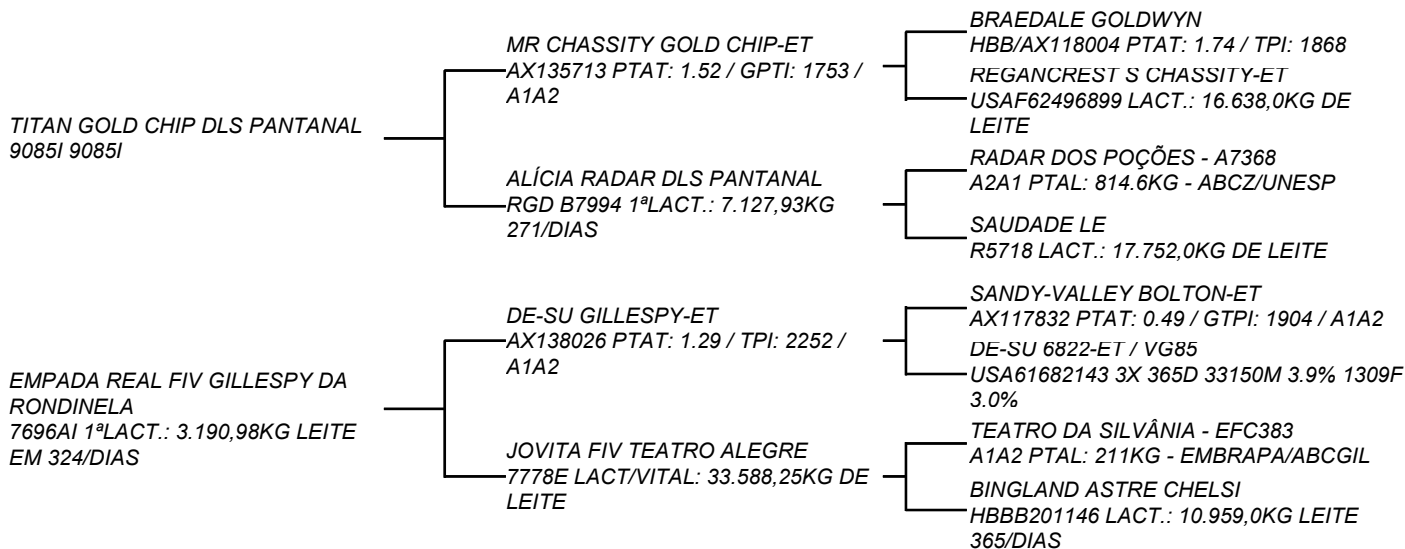

Pedigree muito consistente!! Seu pai descende da grande Alícia Radar DLS Pantanal - Recordista 1/4 e primeira Grande Campeã do CCG 1/4. Sua mãe é nada menos do que GILLESPI x JOVITA - Família Chelsi!!!

- Segue com prenhez confirmada de embrião (DONZINO x COMPLETA) Sexado de Fêmea e parto previsto para MAIO/2021. O embrião é filho de DONZINO, touro moderno, prova muito forte para leite, vida produtiva e composto de úbere. Mãe do embrião Completa (lactação de 8.653,83kg de leite) descende do grande GENGIS KHAN e em sua linha baixa descende nada mais nada menos de FIGO AQUARELA, mãe de inúmeras campeãs de torneio leiteiro e de pistas de julgamento.

COMPRADOR: _____

LANCE: _____