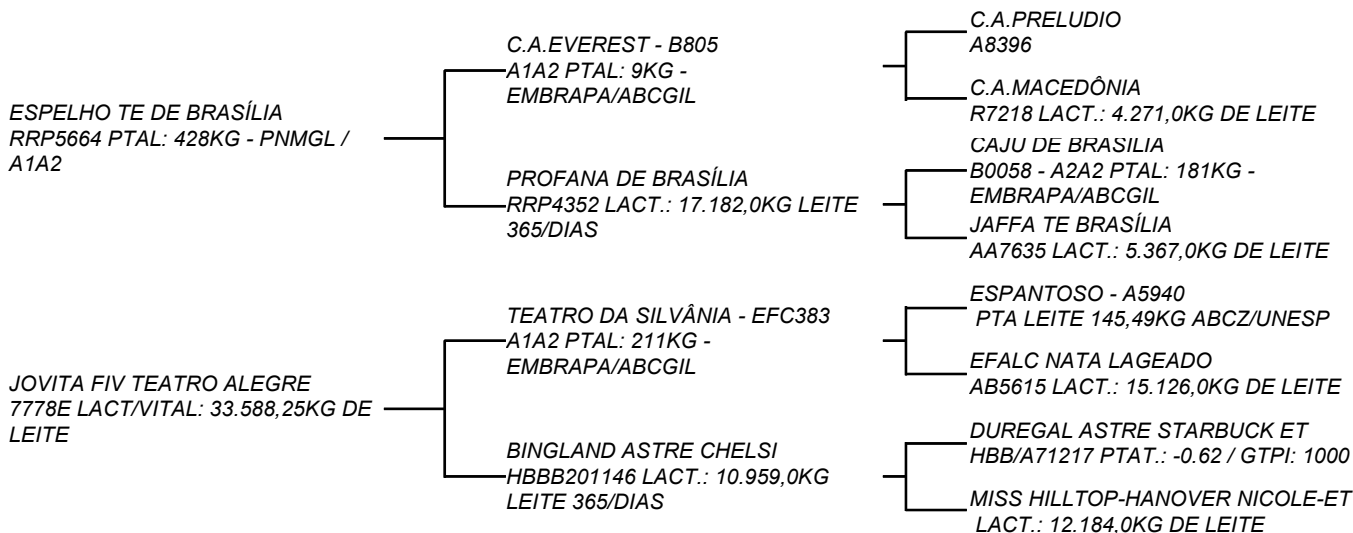

Filha da Jovita Fiv Teatro - Pedigree da grande CHELSI - Vaca com títulos no Canadá e no Brasil!!! Jovita se destacou em pista e em produção, e se tornou uma grande matriarca. Várias filhas com títulos em exposições como Grande Campeã e Melhor Fêmea Jovem. Fertilidade: Família que traz essa. Pai da novilha é o grande Espelho TE de Brasília que traz em sua linha alta o grande Everest e em sua linha baixa uma das maiores vacas da história da raça Gir, a lendária Profana de Brasília.

- Segue inseminada do reprodutor FINCH (Hol) em 18/02/2021, sem tempo para confirmação.

COMPRADOR: _____ LANCE: _____