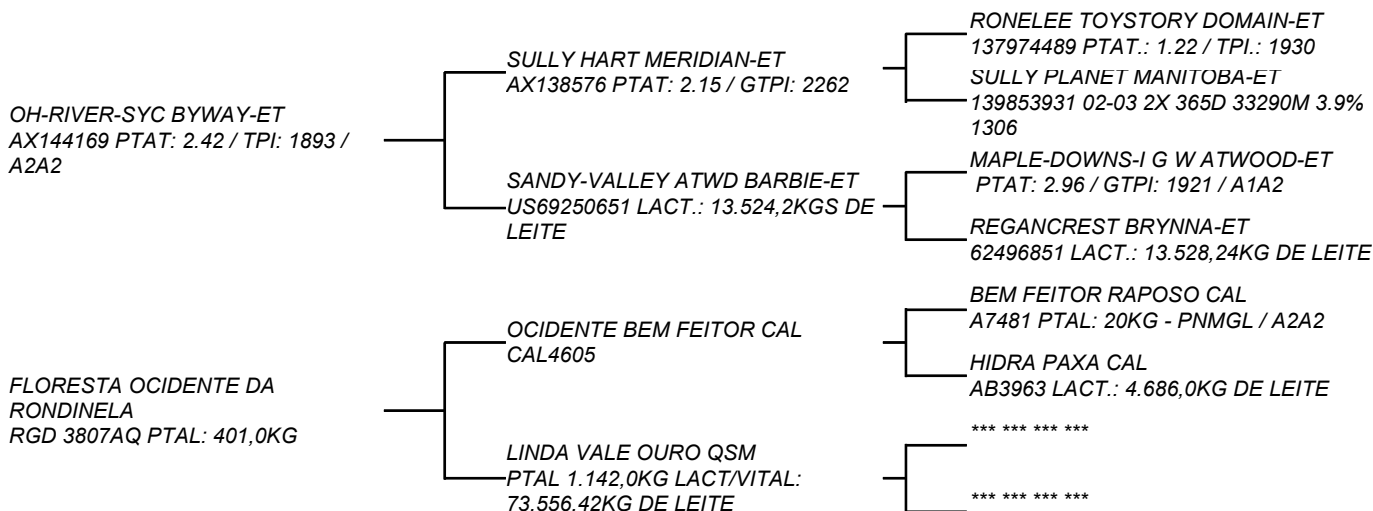

COMPRADOR: _____ LANCE: _____

QTD.: 1

BALEIA REAL FIV BYWAY DA RONDINELA

LT: 019

RGD 0587BL - BT REAL0506 - GIROLANDO - 5/8 HOL + 3/8 GIR - FÊMEA - NASC.:01/11/2018

VENDEDOR: AURORA TREFZGER C. REAL - GIROLANDO REAL