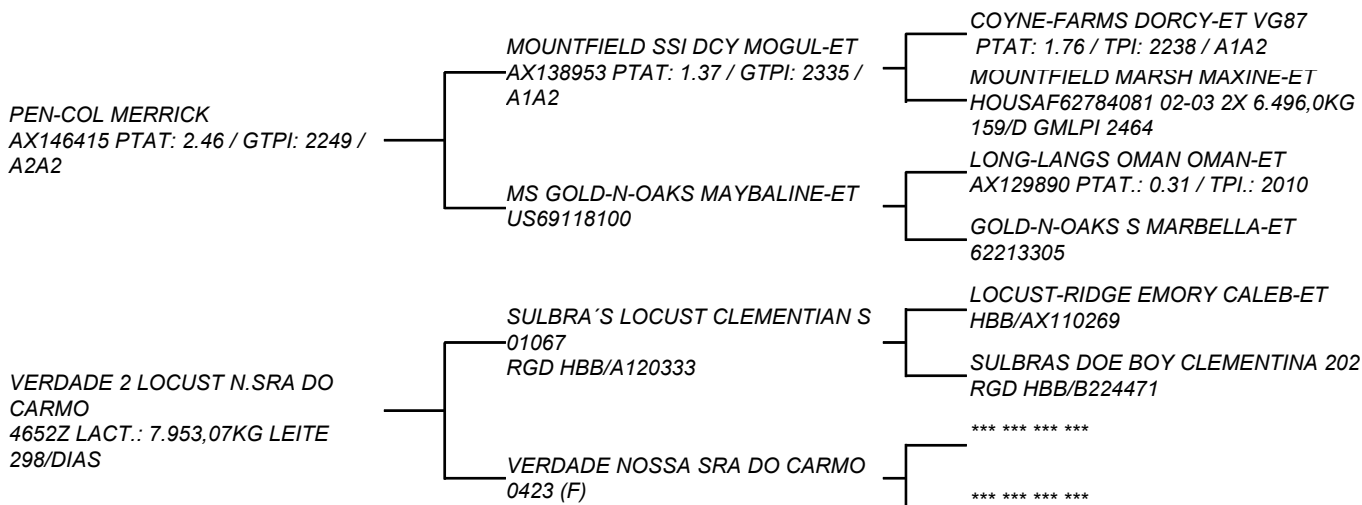

COMPRADOR: _____ LANCE: _____

QTD.: 1

HECTARE REAL MERRICK DA RONDINELA

LT: 003

RGD 2272BE - BT REAL0464 - CCG - 3/4 HOL + 1/4 GIR - FÊMEA - NASC.:27/10/2018

VENDEDOR: AURORA TREFZGER C. REAL - GIROLANDO REAL