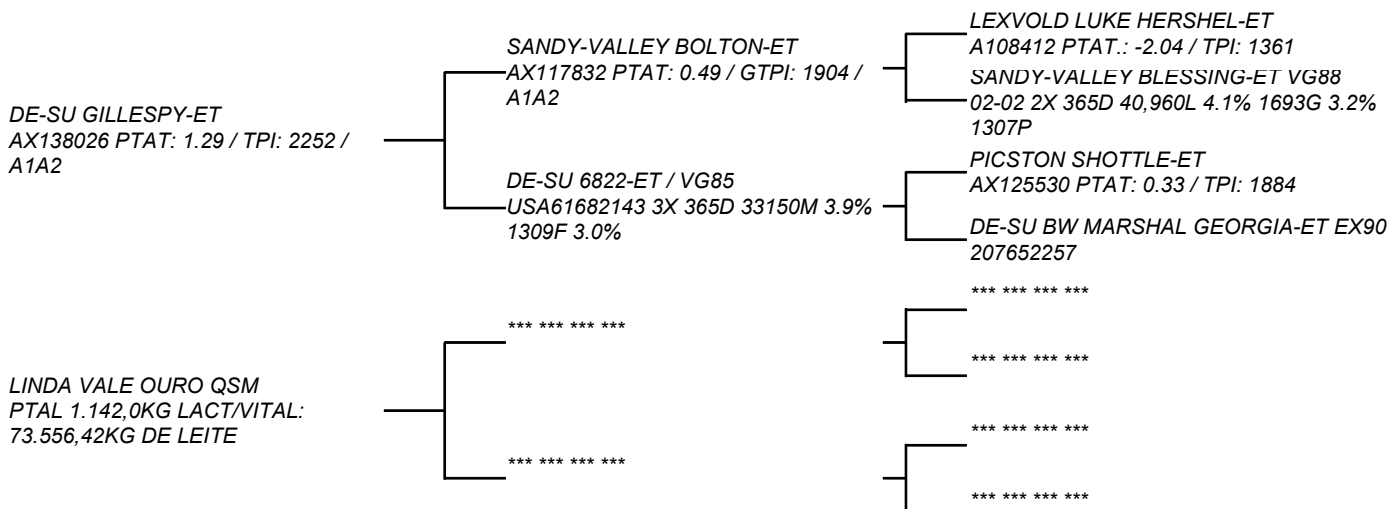

QTD.: 1 FACEIRA REAL FIV GILLESPIY DA RONDINELA LT: 001

RGD 0835AU - BT REAL0339 - CCG - 3/4 HOL + 1/4 GIR - FÊMEA - NASC.:31/08/2016

1ª LACTAÇÃO: 5.422,34KG DE LEITE EM 346/DIAS

VENDEDOR: AURORA TREFZGER C. REAL - GIROLANDO REAL

Filha da grande Linda Vale Ouro QSM (lactação vitalícia de mais de 73 mil quilos de leite) uma das principais mães do Girolando Real. Linda ainda possui duas lactações acima dos 14 mil quilos de leite e diversas filhas provadas. Seu pai, Gillespiy está fazendo história na raça Girolando. Muitas filhas produtivas com destaque para Sistema Mamário.
 - Segue parida de Fêmea em 17/01 do touro ICH Lupi (filho de ICH Canela Teatro) Líder do Sumário PMGG dos Touros
 - PTA Leite. Produção atual de 27,0kg de leite/dia.