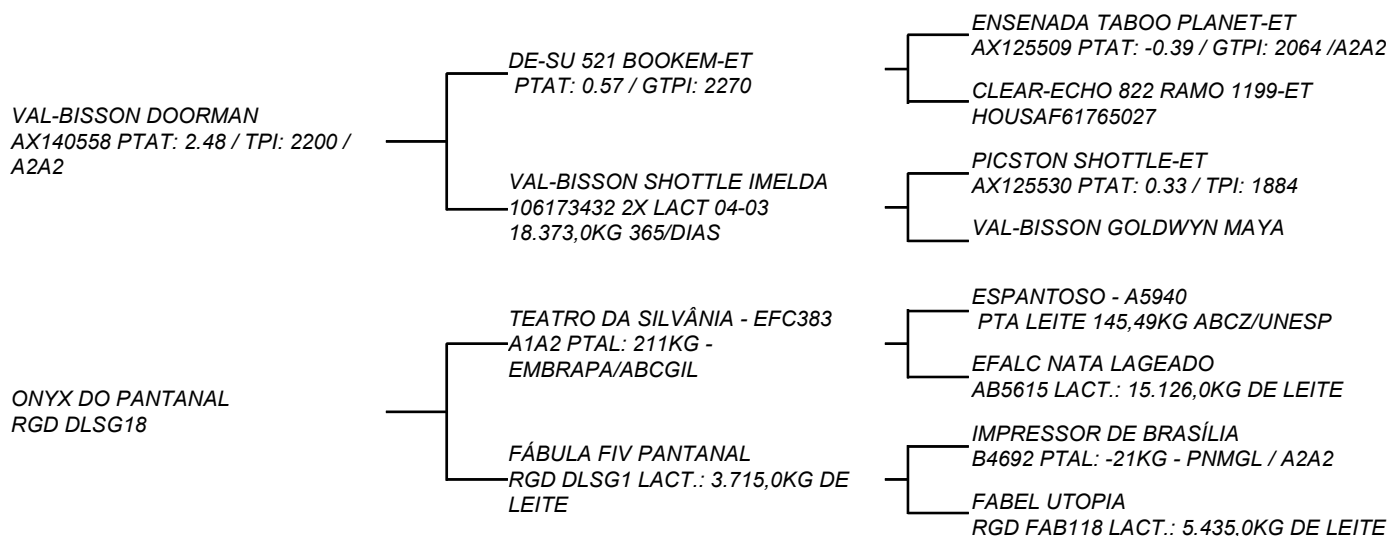

Novilha espetacular!!! Prenha de Fêmea!!! Pedigree consistente, em sua linha alta nada menos do que DOORMAN. Em sua linha baixa uma descendente da grande FABEL UTOPIA e Teatro da Silvânia.

- Segue com prenhez confirmada do reprodutor FACEBOOK Sexado de Fêmea e parto previsto para JUN/JUL/2021. FACEBOOK touro destaque na bateria Girolando ABS com GPTA Leite 1433kg. Ele já conta com filhas que possuem bom desempenho nas avaliações genômicas, mostrando todo seu potencial reprodutivo.

COMPRADOR: _____ LANCE: _____