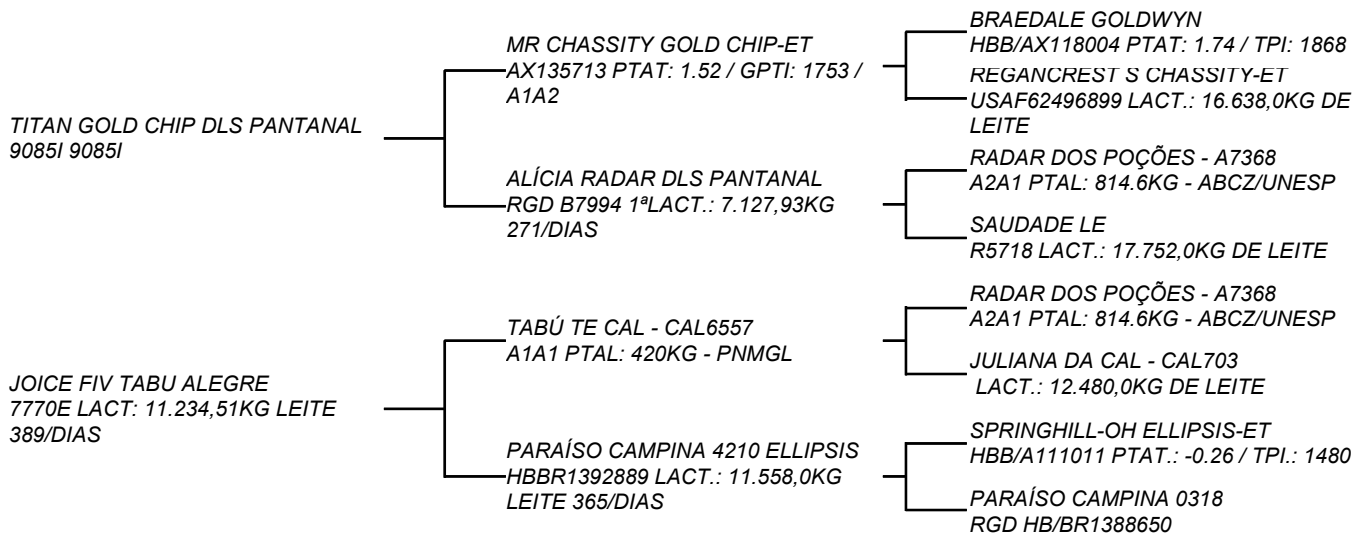

QTD.: 1 FACEIRA REAL FIV GILLESPIY DA RONDINELA LT: 001

RGD 0835AU - BT REAL0339 - CCG - 3/4 HOL + 1/4 GIR - FÊMEA - NASC.:31/08/2016

1ª LACTAÇÃO: 5.422,34KG DE LEITE EM 346/DIAS

VENDEDOR: AURORA TREFZGER C. REAL - GIROLANDO REAL

VENDEDOR: AURORA TREFZGER C. REAL - GIROLANDO REAL

Filha da grande Linda Vale Ouro QSM (Lactação vitalícia de mais de 73 mil quilos de leite), uma das principais mães do GIROLANDO REAL. Linda ainda possui outras duas lactações acima dos 14 mil quilos de leite e diversas filhas provadas. Seu pai, Cotton descende do grande MONTERREY e também de MOGUL!!

- Último parto em 03/10/2020 (Não acompanha cria).

- Produção atual de 18,0kg de leite/dia / Faz uso de Ocitocina.

COMPRADOR: _____ LANCE: _____

QTD.: 1

GIVA TITAN DA RONDINELA LOTE: 006

RGD 2527BC - BT REAL0387 - GIROLANDO - 5/8 HOL + 3/8 GIR - FÊMEA - NASC.:09/02/2017

VENDEDOR: AURORA TREFZGER C. REAL - GIROLANDO REAL

Novilha recém parida dia 18/02, um lindo produto Girolando PS que acompanha o lote!!! Belo projeto de sistema mamário e muita mansidão.

Sua mãe Joice é filha direta de TABÚ e que possui uma lactação de mais de 11,500kg e mais de 50 mil quilos de leite produzidos em sua vida reprodutiva. Seu pai descende da grande Alcía Radar DLS Pantanal - Recordista 1/4 e primeira Grande Campeã do CCG 1/4 Sangue.