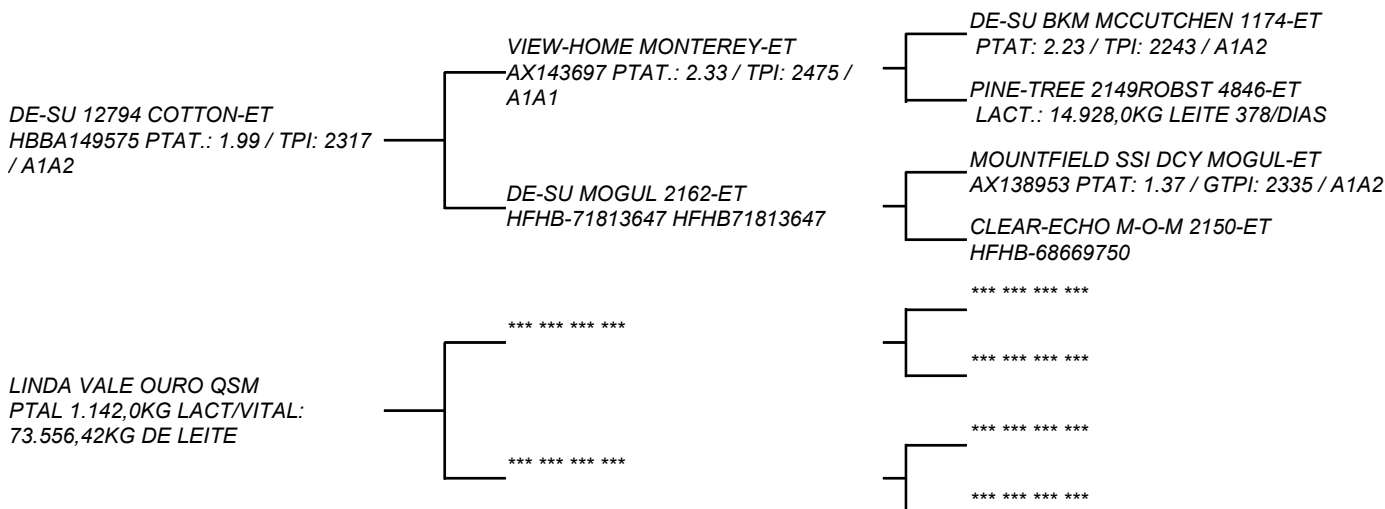

QTD.: 1

GUIA REAL FIV COTTON DA RONDINELA LOTE: 005

RGD 2148BE - BT REAL0411 - CCG - 3/4 HOL + 1/4 GIR - FÊMEA - NASC.:05/09/2017

VENDEDOR: AURORA TREFZGER C. REAL - GIROLANDO REAL

Filha da grande Linda Vale Ouro QSM (Lactação vitalícia de mais de 73 mil quilos de leite), uma das principais mães do GIROLANDO REAL. Linda ainda possui outras duas lactações acima dos 14 mil quilos de leite e diversas filhas provadas. Seu pai, Cotton descende do grande MONTERREY e também de MOGUL!!

- Último parto em 03/10/2020 (Não acompanha cria).

- Produção atual de 18,0kg de leite/dia / Faz uso de Ocitocina.

COMPRADOR: _____ LANCE: _____

QTD.: 1

GIVA TITAN DA RONDINELA LOTE: 006

RGD 2527BC - BT REAL0387 - GIROLANDO - 5/8 HOL + 3/8 GIR - FÊMEA - NASC.:09/02/2017

VENDEDOR: AURORA TREFZGER C. REAL - GIROLANDO REAL