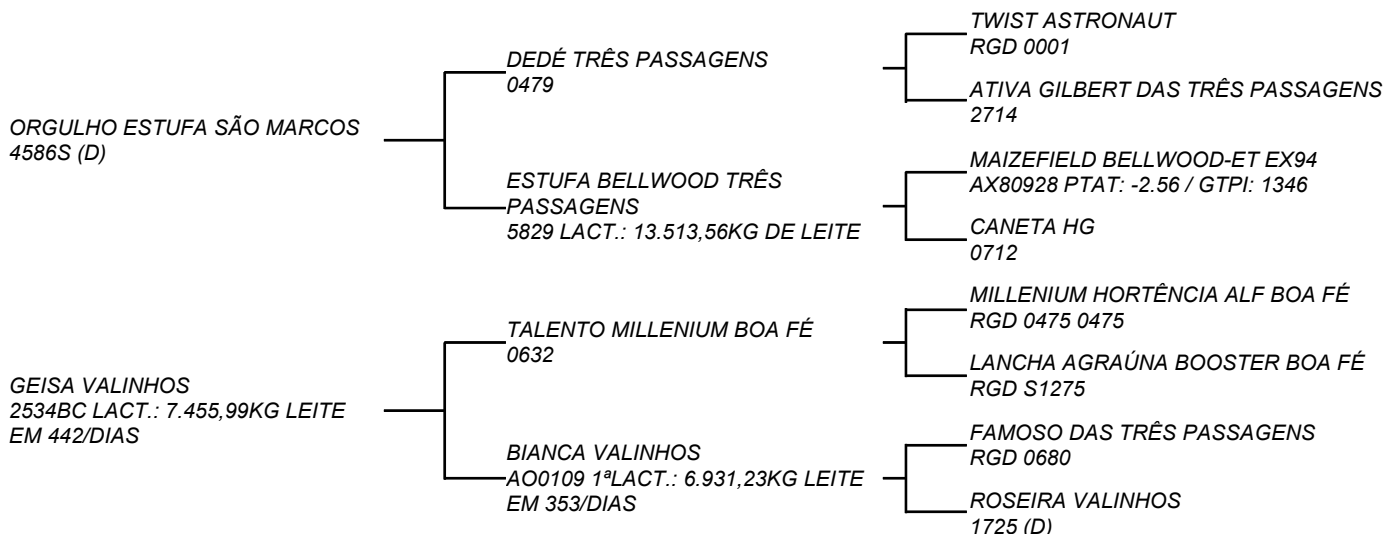

- Segue com prenhez confirmada de embrião A2A2 (DONZINO x FELICY) Sexado de Fêmea e parto previsto para MAIO/2021. Embrião de DONZINO, touro moderno, prova muito forte para leite, vida produtiva e composto de úbere, sua mãe FELICY (lactação de 5.643,0kg), filha do grande Rei Sansão e da Campeã Nacional Gir Leiteiro - FIGO BALANDIH FIV (Espelho TE de Brasília x Amazona Alto Estiva).