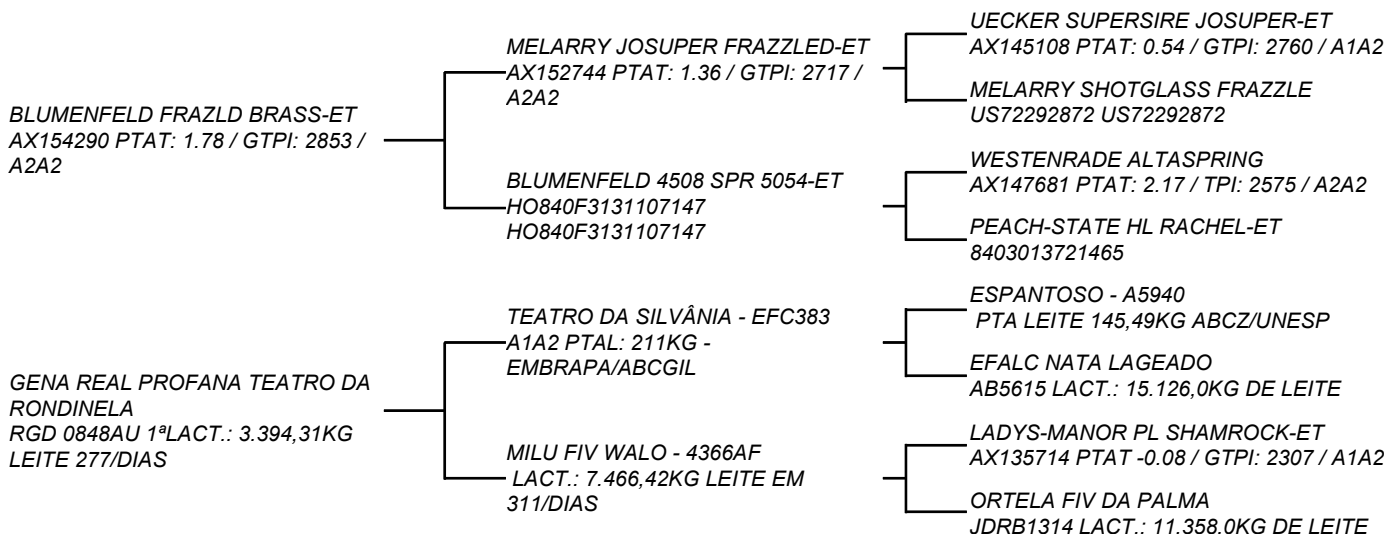

LOTE DUPLO JANDAIA REAL FIV BRASS DA RONDINELA LOTE: 024

BT REAL0588 - GIROLANDO - 5/8 HOL + 3/8 GIR - FÊMEA - NASC.:20/04/2020

VENDEDOR: AURORA TREFZGER C. REAL - GIROLANDO REAL

Mostrando a Progenie do LOTE 07 Gena Real que descende da grande Orlela e da PROFANA DE BRASÍLIA!!! Bezerra de PISTA!!! A2A2 muito corrigida e equilibrada. Filha do Brass, touro espetacular com uma prova muito completa.

COMPRADOR: _____ LANCE: _____

LOTE DUPLO JANNA REAL FIV YODA DA RONDINELA LOTE: 025

BT REAL0567 - GPTA 519,0KG - CCG - 3/4 HOL + 1/4 GIR - FÊMEA - NASC.:12/02/2020

VENDEDOR: AURORA TREFZGER C. REAL - GIROLANDO REAL