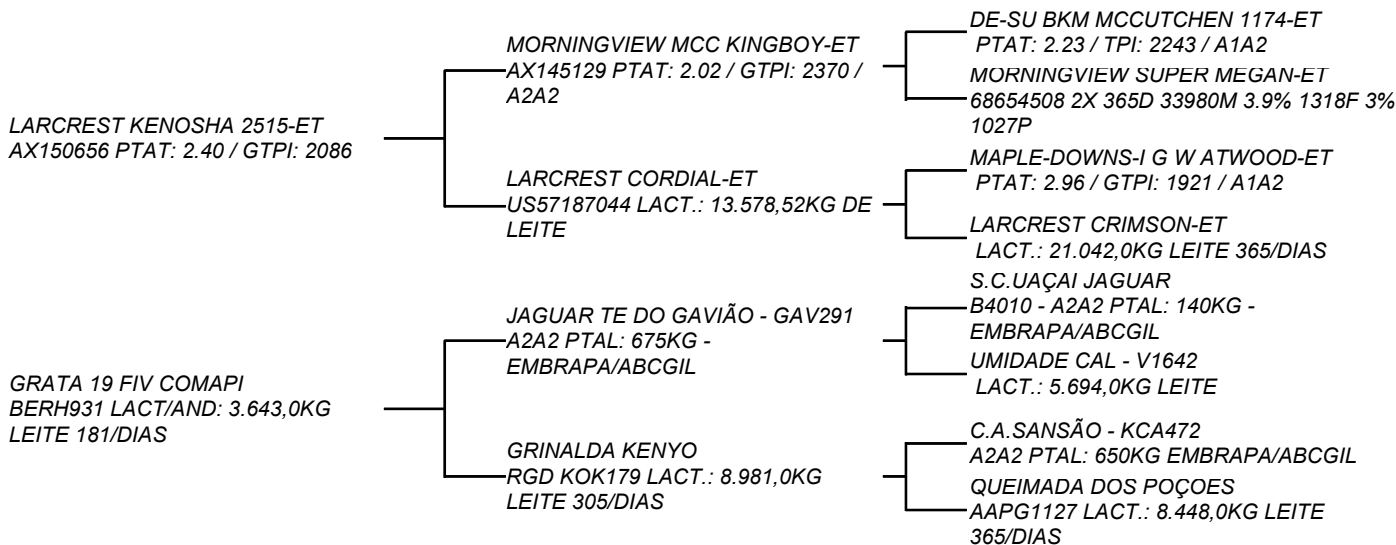

Animal em sua primeira cria!!! Todo futuro pela frente! Filha de Kenosha, touro moderno com prova forte para tipo. KINGBOY x ATWOOD no pedigree! Pedigree este moderno e consistente.
- Último parto em 20/01/2021 (Não acompanha cria).
- Produção atual de 30,2kg de leite/dia - Faz uso de Ocitocina.

COMPRADOR: _____ LANCE: _____