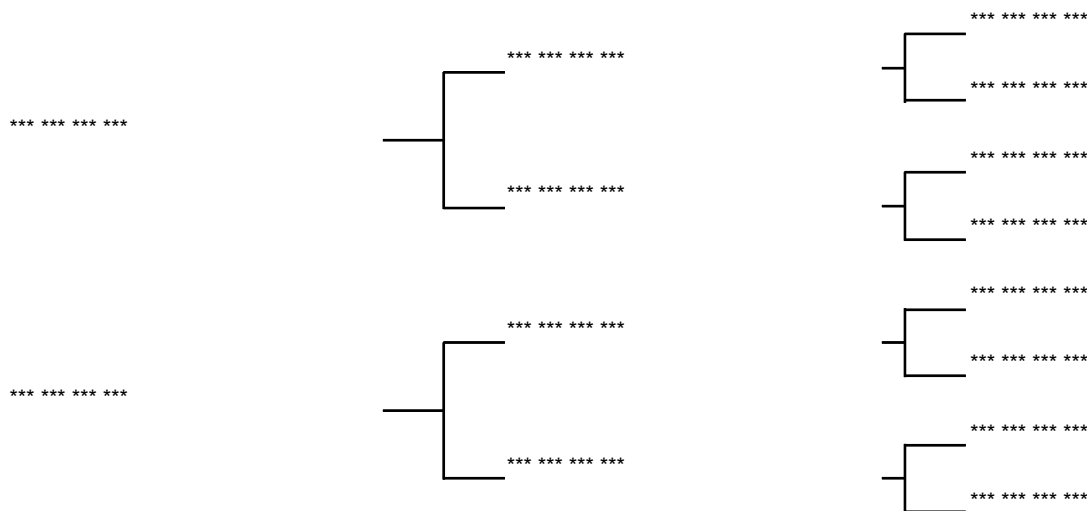

QTD.: 1   HORTELÃ REAL FIV SANCHEZ DA RONDINELA   LT: 015

BT REAL0447 - LIVRO ABERTO - CCG - 3/4 HOL + 1/4 GIR - FÊMEA - NASC.:30/06/2018

VENDEDOR: AURORA TREFZGER C. REAL - GIROLANDO REAL

Novilha que se destaca pela sua beleza!!!

- Segue com prenhez confirmada de embrião (DONZINO x ALTEZA) Sexado de Fêmea, e parto previsto para JUN/JUL/2021. Embrião de DONZINO, touro moderno, prova muito forte para leite, vida produtiva e composto de úbere. Mãe do embrião Alteza - 1ª Lactação oficial de 7.624,59kg de leite em 365/dias / 2ª Lactação oficial de 10.356,39kg de leite em 365/dias. Alteza descende do Rei C.A. SANSÃO e da Grande vaca ½ MARAIA (lactação 15.374,7Kg de leite em 365/dias).

COMPRADOR: _____ LANCE: _____

QTD.: 1   IPÊ FIV DOORMAN DA RONDINELA   LOTE: 016

RGD 1811BI - BT REAL0474 - CCG - 1/2 HOL + 1/2 GIR - FÊMEA - NASC.:05/02/2019

VENDEDOR: AURORA TREFZGER C. REAL - GIROLANDO REAL