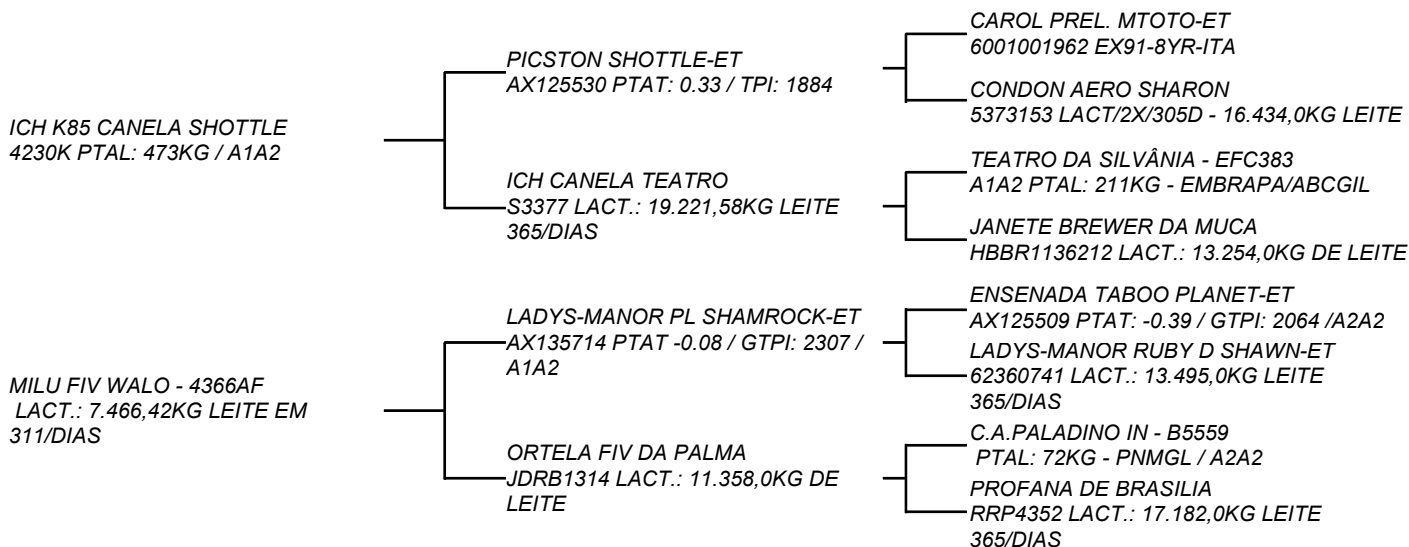

QTD.: 1

HISTORIADORA REAL K85 DA RONDINELA

LT: 009

RGD 2139BE - BT REAL0444 - GIROLANDO - 5/8 HOL + 3/8 GIR - FÊMEA - NASC.:23/05/2018

VENDEDOR: AURORA TREFZGER C. REAL - GIROLANDO REAL

Historiadora é filha do grande K85 - Líder PTA Leite do Sumário do PMGG por inúmeras vezes, filho de ICH CANELA x SHOTTLE. Sua mãe descende da grande Profana de Brasília e do grande Shamrock.

- Segue com prenhez confirmada de embrião 1/4 sangue (ANTONIONE x DIGITAL) Sexado de Fêmea e parto previsto para ABRIL/2021. O embrião é filho nada menos do que do grande ANTONIONE - filho direto da FÁBRICA x SANSÃO, mãe do embrião descende de Bradnick e que se destaca pela sua capacidade corporal.

COMPRADOR: _____ LANCE: _____

QTD.: 1

BANDEIRA REAL FIV BYWAY DA RONDINELA

LT: 010

RGD 0579BL - BT REAL0502 - GIROLANDO - 5/8 HOL + 3/8 GIR - FÊMEA - NASC.:01/11/2018

VENDEDOR: AURORA TREFZGER C. REAL - GIROLANDO REAL