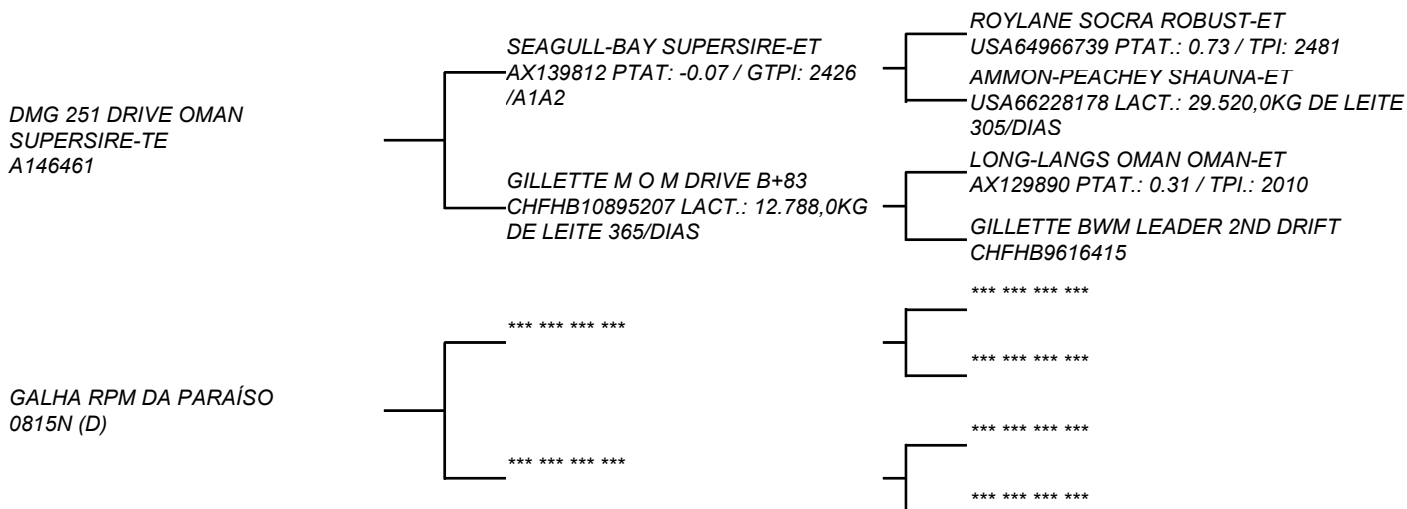

QTD.: 1 PAIXÃO DRIVE SUPERSIRE RPM DA PARAÍSO LT: 029

RGD 0704AU - BT RPMP0045 - CCG - 3/4 HOL + 1/4 GIR - FÊMEA - NASC.:01/07/2017

VENDEDOR: RENATO PRADO MEDRADO - ESTÂNCIA PARAÍSO