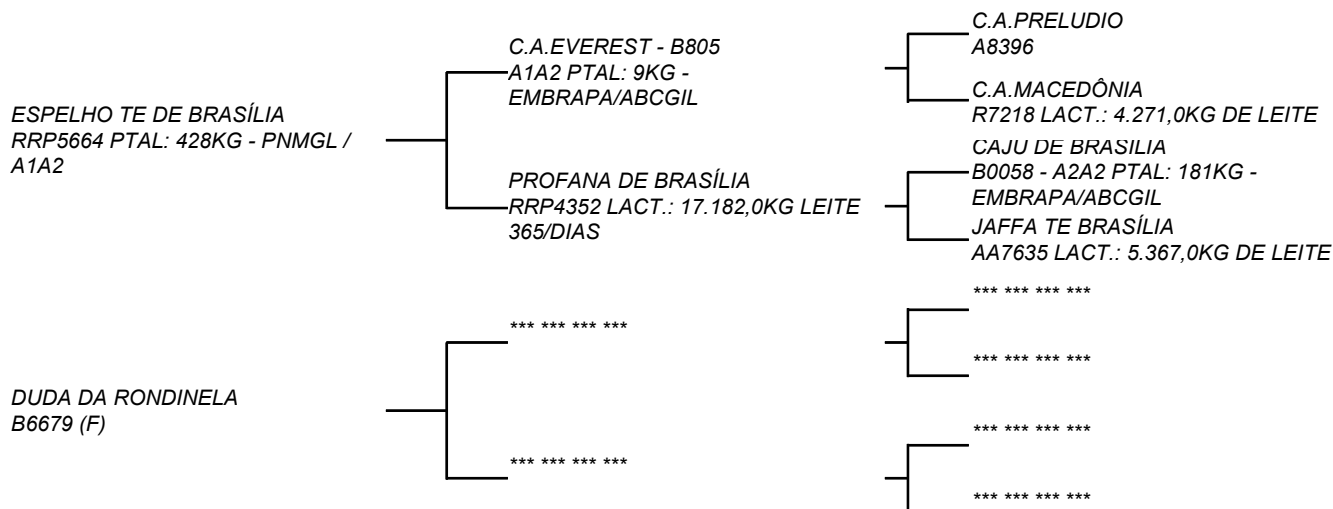

QTD.: 1 BAUXITA REAL FIV ESPELHO DA RONDINELA LT: 017

RGD 0588BL - BT REAL0480 - CCG - 1/2 HOL + 1/2 GIR - FÊMEA - NASC.:01/11/2018

VENDEDOR: AURORA TREFZGER C. REAL - GIROLANDO REAL

Novilha de pelagem diferente!!! Para embelezar a entrada da Fazenda!!! CCG 1/2 filha de vaca Holandesa com Touro Gir!!!

- Segue com prenhez confirmada do reprodutor FACEBOOK e parto previsto para JUN/JUL/2021. FACEBOOK touro destaque na bateria Girolando ABS com GPTA Leite 1433kg. Ele já conta com filhas que possuem bom desempenho nas avaliações genômicas, mostrando todo seu potencial reprodutivo.

COMPRADOR: _____ LANCE: _____

QTD.: 1 HEXA REAL FIV M-LECHE DA RONDINELA LT: 018

BT REAL0488 - GIROLANDO - 5/8 HOL + 3/8 GIR - FÊMEA - NASC.:10/09/2018

VENDEDOR: AURORA TREFZGER C. REAL - GIROLANDO REAL